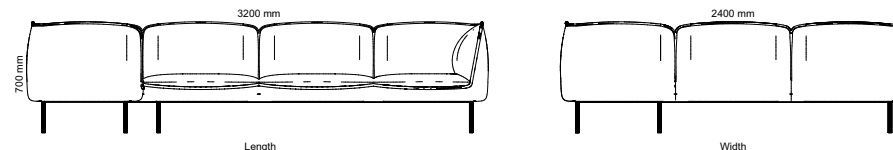

Corner sofa