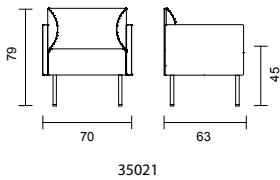

BITS med armstöd A1

35021