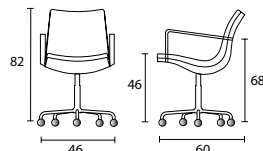

DESIGN MÅRTEN CYRÉN & JONAS OSSLUND

COLT	Utförande	Artikelnr	Bredd	Djup	Höjd	Vikt	Tygklass 1	2	3	4	5
○ ● ●	Standard RAL	Stol 10011	46 cm	60 cm	46 cm	7 kg	5 262 kr	5 419 kr	5 606 kr	5 794 kr	5 982 kr
	Krom	Stol 10011	46 cm	60 cm	46 cm	7 kg	5 343 kr	5 499 kr	5 687 kr	5 875 kr	6 063 kr
○ ● ●	Standard RAL	Karmstol 10012	46 cm	60 cm	46 cm	8 kg	7 060 kr	7 217 kr	7 404 kr	7 592 kr	7 780 kr
	Krom	Karmstol 10012	46 cm	60 cm	46 cm	8 kg	6 737 kr	6 894 kr	7 081 kr	7 269 kr	7 457 kr
○ ● ●	Standard RAL	Stol, Snurrstativ 10013	46 cm	60 cm	46 cm	12 kg	6 454 kr	6 610 kr	6 798 kr	6 986 kr	7 173 kr
	Krom	Stol, Snurrstativ 10013	46 cm	60 cm	46 cm	12 kg	7 181 kr	7 338 kr	7 526 kr	7 714 kr	7 901 kr
○ ● ●	Standard RAL	Karmstol, snurrstativ 10014	46 cm	60 cm	46 cm	12 kg	8 252 kr	8 408 kr	8 596 kr	8 784 kr	8 971 kr
	Krom	Karmstol, snurrstativ 10014	46 cm	60 cm	46 cm	12 kg	8 579 kr	8 732 kr	8 920 kr	9 108 kr	9 296 kr
○ ● ●	Standard RAL	Stol, snurrstativ, hjul 10015	46 cm	60 cm	46 cm	12 kg	7 033 kr	7 190 kr	7 378 kr	7 565 kr	7 753 kr
	Krom	Stol, snurrstativ, hjul 10015	46 cm	60 cm	46 cm	12 kg	7 761 kr	7 918 kr	8 105 kr	8 293 kr	8 481 kr
○ ● ●	Standard RAL	Karmstol, snurrstativ, hjul 10016	46 cm	60 cm	46 cm	12 kg	8 831 kr	8 988 kr	9 175 kr	9 363 kr	9 551 kr
	Krom	Karmstol, snurrstativ, hjul 10016	46 cm	60 cm	46 cm	12 kg	9 155 kr	9 312 kr	9 500 kr	9 688 kr	9 875 kr

Tygåtg.
1,20/150
cm/1st

Läder 18
kv. fot

Stol Colt passar bra som konferensstol - vuxen.

Rekommenderad bordshöjd | Stol 45 cm - Bord 72 cm |