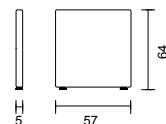

Sektionssoffa BITS med stomme av massiv trä.
Sits och rygg, stoppning av formskuren kallsaum.
Fjädrande sittelement, Nozag. Ben i RAL 9003.
Finns med varinater utan och med armstöd (A1,
A2, hög rygg B1)

DESIGN: PETER ANDERSSON

BITS med armstöd A1

BITS med armstöd A2

BITS med hög rygg

BITS utan armstöd

BITS pall/bänk

BITS hörndel och armstöd

35160