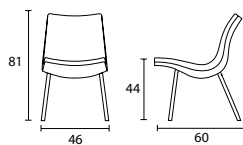

DESIGN MÅRTEN CYRÉN & JONAS OSSLUND

COLT	Utförande	Artikelnr	Bredd	Djup	Höjd	Vikt	Tygklass 1	2	3	4	5
○ ● ●	Standard RAL	Stol 10011	46 cm	60 cm	46 cm	7 kg	5 262 kr	5 419 kr	5 606 kr	5 794 kr	5 982 kr
	Krom	Stol 10011	46 cm	60 cm	46 cm	7 kg	5 343 kr	5 499 kr	5 687 kr	5 875 kr	6 063 kr
○ ● ●	Standard RAL	Karmstol 10012	46 cm	60 cm	46 cm	8 kg	7 060 kr	7 217 kr	7 404 kr	7 592 kr	7 780 kr
	Krom	Karmstol 10012	46 cm	60 cm	46 cm	8 kg	6 737 kr	6 894 kr	7 081 kr	7 269 kr	7 457 kr
○ ● ●	Standard RAL	Stol, Snurrstativ 10013	46 cm	60 cm	46 cm	12 kg	6 454 kr	6 610 kr	6 798 kr	6 986 kr	7 173 kr
	Krom	Stol, Snurrstativ 10013	46 cm	60 cm	46 cm	12 kg	7 181 kr	7 338 kr	7 526 kr	7 714 kr	7 901 kr
○ ● ●	Standard RAL	Karmstol, snurrstativ 10014	46 cm	60 cm	46 cm	12 kg	8 252 kr	8 408 kr	8 596 kr	8 784 kr	8 971 kr
	Krom	Karmstol, snurrstativ 10014	46 cm	60 cm	46 cm	12 kg	8 579 kr	8 732 kr	8 920 kr	9 108 kr	9 296 kr
○ ● ●	Standard RAL	Stol, snurrstativ, hjul 10015	46 cm	60 cm	46 cm	12 kg	7 033 kr	7 190 kr	7 378 kr	7 565 kr	7 753 kr
	Krom	Stol, snurrstativ, hjul 10015	46 cm	60 cm	46 cm	12 kg	7 761 kr	7 918 kr	8 105 kr	8 293 kr	8 481 kr
○ ● ●	Standard RAL	Karmstol, snurrstativ, hjul 10016	46 cm	60 cm	46 cm	12 kg	8 831 kr	8 988 kr	9 175 kr	9 363 kr	9 551 kr
	Krom	Karmstol, snurrstativ, hjul 10016	46 cm	60 cm	46 cm	12 kg	9 155 kr	9 312 kr	9 500 kr	9 688 kr	9 875 kr

Tygåtg.
1,20/150
cm/1st

Läder 18
kv. fot

Stol Colt passar bra som konferensstol - vuxen.

Rekommenderad bordshöjd | Stol 45 cm - Bord 72 cm |