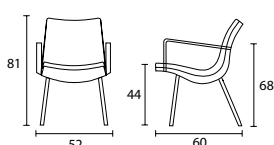

DESIGN MÅRTEN CYRÉN & JONAS OSSLUND

COLT	Utförande	Artikelnr	Bredd	Djup	Höjd	Vikt	Tygklass 1	2	3	4	5
○ ● ●	Standard RAL	Stol 10011	46 cm	60 cm	46 cm	7 kg	5 262 kr	5 419 kr	5 606 kr	5 794 kr	5 982 kr
	Krom	Stol 10011	46 cm	60 cm	46 cm	7 kg	5 343 kr	5 499 kr	5 687 kr	5 875 kr	6 063 kr
○ ● ●	Standard RAL	Karmstol 10012	46 cm	60 cm	46 cm	8 kg	7 060 kr	7 217 kr	7 404 kr	7 592 kr	7 780 kr
	Krom	Karmstol 10012	46 cm	60 cm	46 cm	8 kg	6 737 kr	6 894 kr	7 081 kr	7 269 kr	7 457 kr
○ ● ●	Standard RAL	Stol, Snurrstativ 10013	46 cm	60 cm	46 cm	12 kg	6 454 kr	6 610 kr	6 798 kr	6 986 kr	7 173 kr
	Krom	Stol, Snurrstativ 10013	46 cm	60 cm	46 cm	12 kg	7 181 kr	7 338 kr	7 526 kr	7 714 kr	7 901 kr
○ ● ●	Standard RAL	Karmstol, snurrstativ 10014	46 cm	60 cm	46 cm	12 kg	8 252 kr	8 408 kr	8 596 kr	8 784 kr	8 971 kr
	Krom	Karmstol, snurrstativ 10014	46 cm	60 cm	46 cm	12 kg	8 579 kr	8 732 kr	8 920 kr	9 108 kr	9 296 kr
○ ● ●	Standard RAL	Stol, snurrstativ, hjul 10015	46 cm	60 cm	46 cm	12 kg	7 033 kr	7 190 kr	7 378 kr	7 565 kr	7 753 kr
	Krom	Stol, snurrstativ, hjul 10015	46 cm	60 cm	46 cm	12 kg	7 761 kr	7 918 kr	8 105 kr	8 293 kr	8 481 kr
○ ● ●	Standard RAL	Karmstol, snurrstativ, hjul 10016	46 cm	60 cm	46 cm	12 kg	8 831 kr	8 988 kr	9 175 kr	9 363 kr	9 551 kr
	Krom	Karmstol, snurrstativ, hjul 10016	46 cm	60 cm	46 cm	12 kg	9 155 kr	9 312 kr	9 500 kr	9 688 kr	9 875 kr

Tygåtg.
1,20/150
cm/1st

Läder 18
kv. fot

Stol Colt passar bra som konferensstol - vuxen.

Rekommenderad bordshöjd | Stol 45 cm - Bord 72 cm |