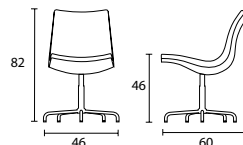

DESIGN MÅRTEN CYRÉN & JONAS OSSLUND

COLT	Utförande	Artikelnr	Bredd	Djup	Höjd	Vikt	Tygklass 1	2	3	4	5
○ ● ●	Standard RAL	Stol 10011	46 cm	60 cm	46 cm	7 kg	5 262 kr	5 419 kr	5 606 kr	5 794 kr	5 982 kr
	Krom	Stol 10011	46 cm	60 cm	46 cm	7 kg	5 343 kr	5 499 kr	5 687 kr	5 875 kr	6 063 kr
○ ● ●	Standard RAL	Karmstol 10012	46 cm	60 cm	46 cm	8 kg	7 060 kr	7 217 kr	7 404 kr	7 592 kr	7 780 kr
	Krom	Karmstol 10012	46 cm	60 cm	46 cm	8 kg	6 737 kr	6 894 kr	7 081 kr	7 269 kr	7 457 kr
○ ● ●	Standard RAL	Stol, Snurrstativ 10013	46 cm	60 cm	46 cm	12 kg	6 454 kr	6 610 kr	6 798 kr	6 986 kr	7 173 kr
	Krom	Stol, Snurrstativ 10013	46 cm	60 cm	46 cm	12 kg	7 181 kr	7 338 kr	7 526 kr	7 714 kr	7 901 kr
○ ● ●	Standard RAL	Karmstol, snurrstativ 10014	46 cm	60 cm	46 cm	12 kg	8 252 kr	8 408 kr	8 596 kr	8 784 kr	8 971 kr
	Krom	Karmstol, snurrstativ 10014	46 cm	60 cm	46 cm	12 kg	8 579 kr	8 732 kr	8 920 kr	9 108 kr	9 296 kr
○ ● ●	Standard RAL	Stol, snurrstativ, hjul 10015	46 cm	60 cm	46 cm	12 kg	7 033 kr	7 190 kr	7 378 kr	7 565 kr	7 753 kr
	Krom	Stol, snurrstativ, hjul 10015	46 cm	60 cm	46 cm	12 kg	7 761 kr	7 918 kr	8 105 kr	8 293 kr	8 481 kr
○ ● ●	Standard RAL	Karmstol, snurrstativ, hjul 10016	46 cm	60 cm	46 cm	12 kg	8 831 kr	8 988 kr	9 175 kr	9 363 kr	9 551 kr
	Krom	Karmstol, snurrstativ, hjul 10016	46 cm	60 cm	46 cm	12 kg	9 155 kr	9 312 kr	9 500 kr	9 688 kr	9 875 kr

Tygåtg.
1,20/150
cm/1st

Läder 18
kv. fot

Stol Colt passar bra som konferensstol - vuxen.

Rekommenderad bordshöjd | Stol 45 cm - Bord 72 cm |