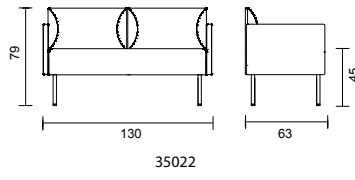

Sektionssoffa BITS med stomme av massiv trä.
Sits och rygg, stoppning av formskuren kallsaum.
Fjädrande sittelement, Nozag. Ben i RAL 9003.
Finns med varinater utan och med armstöd (A1,
A2, hög rygg B1)

DESIGN: PETER ANDERSSON

BITS med armstöd A1

35022

BITS med armstöd A2

BITS med hög rygg

BITS utan armstöd

BITS pall/bänk

BITS hörndel och armstöd