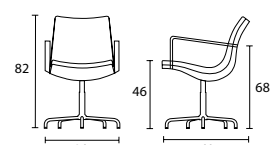

DESIGN MÅRTEN CYRÉN & JONAS OSSLUND

COLT	Utförande	Artikelnr	Bredd	Djup	Höjd	Vikt	Tygklass 1	2	3	4	5
○ ● ●	Standard RAL	Stol 10011	46 cm	60 cm	46 cm	7 kg	5 262 kr	5 419 kr	5 606 kr	5 794 kr	5 982 kr
	Krom	Stol 10011	46 cm	60 cm	46 cm	7 kg	5 343 kr	5 499 kr	5 687 kr	5 875 kr	6 063 kr
○ ● ●	Standard RAL	Karmstol 10012	46 cm	60 cm	46 cm	8 kg	7 060 kr	7 217 kr	7 404 kr	7 592 kr	7 780 kr
	Krom	Karmstol 10012	46 cm	60 cm	46 cm	8 kg	6 737 kr	6 894 kr	7 081 kr	7 269 kr	7 457 kr
○ ● ●	Standard RAL	Stol, Snurrstativ 10013	46 cm	60 cm	46 cm	12 kg	6 454 kr	6 610 kr	6 798 kr	6 986 kr	7 173 kr
	Krom	Stol, Snurrstativ 10013	46 cm	60 cm	46 cm	12 kg	7 181 kr	7 338 kr	7 526 kr	7 714 kr	7 901 kr
○ ● ●	Standard RAL	Karmstol, snurrstativ 10014	46 cm	60 cm	46 cm	12 kg	8 252 kr	8 408 kr	8 596 kr	8 784 kr	8 971 kr
	Krom	Karmstol, snurrstativ 10014	46 cm	60 cm	46 cm	12 kg	8 579 kr	8 732 kr	8 920 kr	9 108 kr	9 296 kr
○ ● ●	Standard RAL	Stol, snurrstativ, hjul 10015	46 cm	60 cm	46 cm	12 kg	7 033 kr	7 190 kr	7 378 kr	7 565 kr	7 753 kr
	Krom	Stol, snurrstativ, hjul 10015	46 cm	60 cm	46 cm	12 kg	7 761 kr	7 918 kr	8 105 kr	8 293 kr	8 481 kr
○ ● ●	Standard RAL	Karmstol, snurrstativ, hjul 10016	46 cm	60 cm	46 cm	12 kg	8 831 kr	8 988 kr	9 175 kr	9 363 kr	9 551 kr
	Krom	Karmstol, snurrstativ, hjul 10016	46 cm	60 cm	46 cm	12 kg	9 155 kr	9 312 kr	9 500 kr	9 688 kr	9 875 kr

Tygåtg.
1,20/150
cm/1st

Läder 18
kv. fot

Stol Colt passar bra som konferensstol - vuxen.

Rekommenderad bordshöjd | Stol 45 cm - Bord 72 cm |