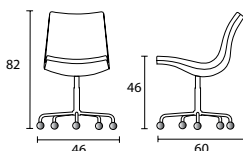

DESIGN MÅRTEN CYRÉN & JONAS OSSLUND

COLT	Utförande	Artikelnr	Bredd	Djup	Höjd	Vikt	Tygklass 1	2	3	4	5
○ ● ●	Standard RAL	Stol 10011	46 cm	60 cm	46 cm	7 kg	5 262 kr	5 419 kr	5 606 kr	5 794 kr	5 982 kr
	Krom	Stol 10011	46 cm	60 cm	46 cm	7 kg	5 343 kr	5 499 kr	5 687 kr	5 875 kr	6 063 kr
○ ● ●	Standard RAL	Karmstol 10012	46 cm	60 cm	46 cm	8 kg	7 060 kr	7 217 kr	7 404 kr	7 592 kr	7 780 kr
	Krom	Karmstol 10012	46 cm	60 cm	46 cm	8 kg	6 737 kr	6 894 kr	7 081 kr	7 269 kr	7 457 kr
○ ● ●	Standard RAL	Stol, Snurrstativ 10013	46 cm	60 cm	46 cm	12 kg	6 454 kr	6 610 kr	6 798 kr	6 986 kr	7 173 kr
	Krom	Stol, Snurrstativ 10013	46 cm	60 cm	46 cm	12 kg	7 181 kr	7 338 kr	7 526 kr	7 714 kr	7 901 kr
○ ● ●	Standard RAL	Karmstol, snurrstativ 10014	46 cm	60 cm	46 cm	12 kg	8 252 kr	8 408 kr	8 596 kr	8 784 kr	8 971 kr
	Krom	Karmstol, snurrstativ 10014	46 cm	60 cm	46 cm	12 kg	8 579 kr	8 732 kr	8 920 kr	9 108 kr	9 296 kr
○ ● ●	Standard RAL	Stol, snurrstativ, hjul 10015	46 cm	60 cm	46 cm	12 kg	7 033 kr	7 190 kr	7 378 kr	7 565 kr	7 753 kr
	Krom	Stol, snurrstativ, hjul 10015	46 cm	60 cm	46 cm	12 kg	7 761 kr	7 918 kr	8 105 kr	8 293 kr	8 481 kr
○ ● ●	Standard RAL	Karmstol, snurrstativ, hjul 10016	46 cm	60 cm	46 cm	12 kg	8 831 kr	8 988 kr	9 175 kr	9 363 kr	9 551 kr
	Krom	Karmstol, snurrstativ, hjul 10016	46 cm	60 cm	46 cm	12 kg	9 155 kr	9 312 kr	9 500 kr	9 688 kr	9 875 kr

Tygåtg.
1,20/150
cm/1st

Läder 18
kv. fot

Stol Colt passar bra som konferensstol - vuxen.

Rekommenderad bordshöjd | Stol 45 cm - Bord 72 cm |