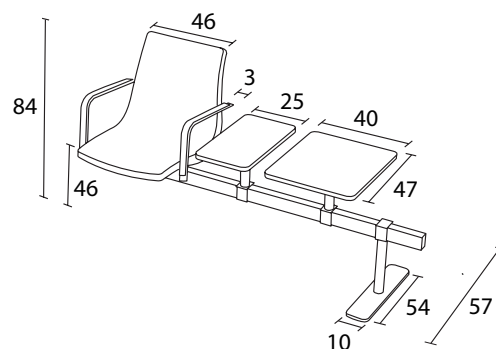

COLT BALKSYSTEM

Med Colt balksystem bygger du den funktion som önskas. Det finns väldigt få begränsningar. Maxlängd på balkar är 300 cm sedan måste de skarvas. Maxlängd mellan ben är 180 cm c/c. Normala avståndet mellan sittenheter eller bord är 8 cm, men kan givetvis justeras till det som funktionen kräver. Balksystemen kan både var som raka enheter eller som hörnmoduler

Sittenheter kan vara utan armstöd, eller med ett eller två. Sitthöjden är 44/46 cm som standard men andra höjder finns som tillval.

Armstöden är klädda med svart läder som standard. Balkar, benstativ och fotplattor lackeras enligt våra RAL standard kulörer men kan även fås lackerade i andra RAL kulörer mot tillägg.