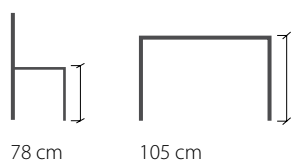

Rekommenderade höjder: Övrigt