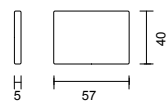

Sektionssoffa BITS med stomme av massiv trä.
Sits och rygg, stoppning av formskuren kallsaum.
Fjädrande sittelement, Nozag. Ben i RAL 9003.
Finns med varinater utan och med armstöd (A1,
A2, hög rygg B1)

DESIGN: PETER ANDERSSON

BITS med armstöd A1

BITS med armstöd A2

BITS med hög rygg

BITS utan armstöd

BITS pall/bänk

BITS hörndel och armstöd

35150