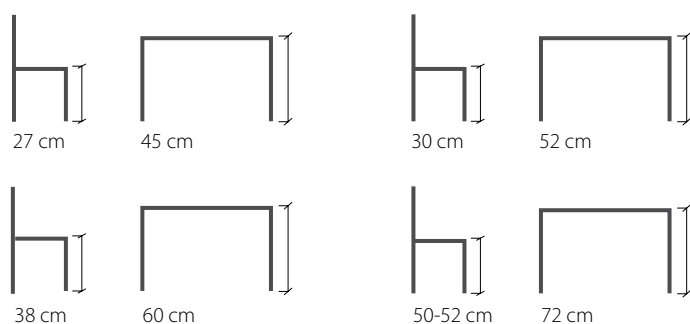

För att uppnå en god ergonomi rekommenderar vi olika höjder mellan stolssitsen och bordsskivan beroende på ålder.

Barn 0 - 6 år: 18-22 cm, Barn 6 -12 år: 24 cm, 13 år - vuxen 28 cm

Rekommenderade höjder: Förskola