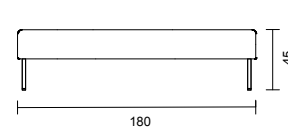

Sektionssoffa BITS med stomme av massiv trä.
Sits och rygg, stoppning av formskuren kallsaum.
Fjädrande sittelement, Nozag. Ben i RAL 9003.
Finns med varinater utan och med armstöd (A1,
A2, hög rygg B1)

DESIGN: PETER ANDERSSON

BITS med armstöd A1

BITS med armstöd A2

BITS med hög rygg

BITS utan armstöd

BITS pall/bänk

35003

BITS hörndel och armstöd