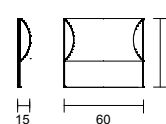

Sektionssoffa BITS med stomme av massiv trä.
Sits och rygg, stoppning av formskuren kallsaum.
Fjädrande sittelement, Nozag. Ben i RAL 9003.
Finns med varinater utan och med armstöd (A1,
A2, hög rygg B1)

DESIGN: PETER ANDERSSON

BITS med armstöd A1

BITS med armstöd A2

BITS med hög rygg

BITS utan armstöd

BITS pall/bänk

BITS hörndel och armstöd

35170