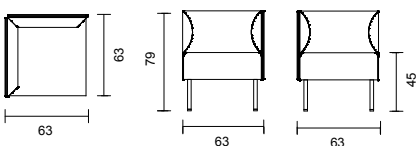

BITS hörndel och armstöd

35100