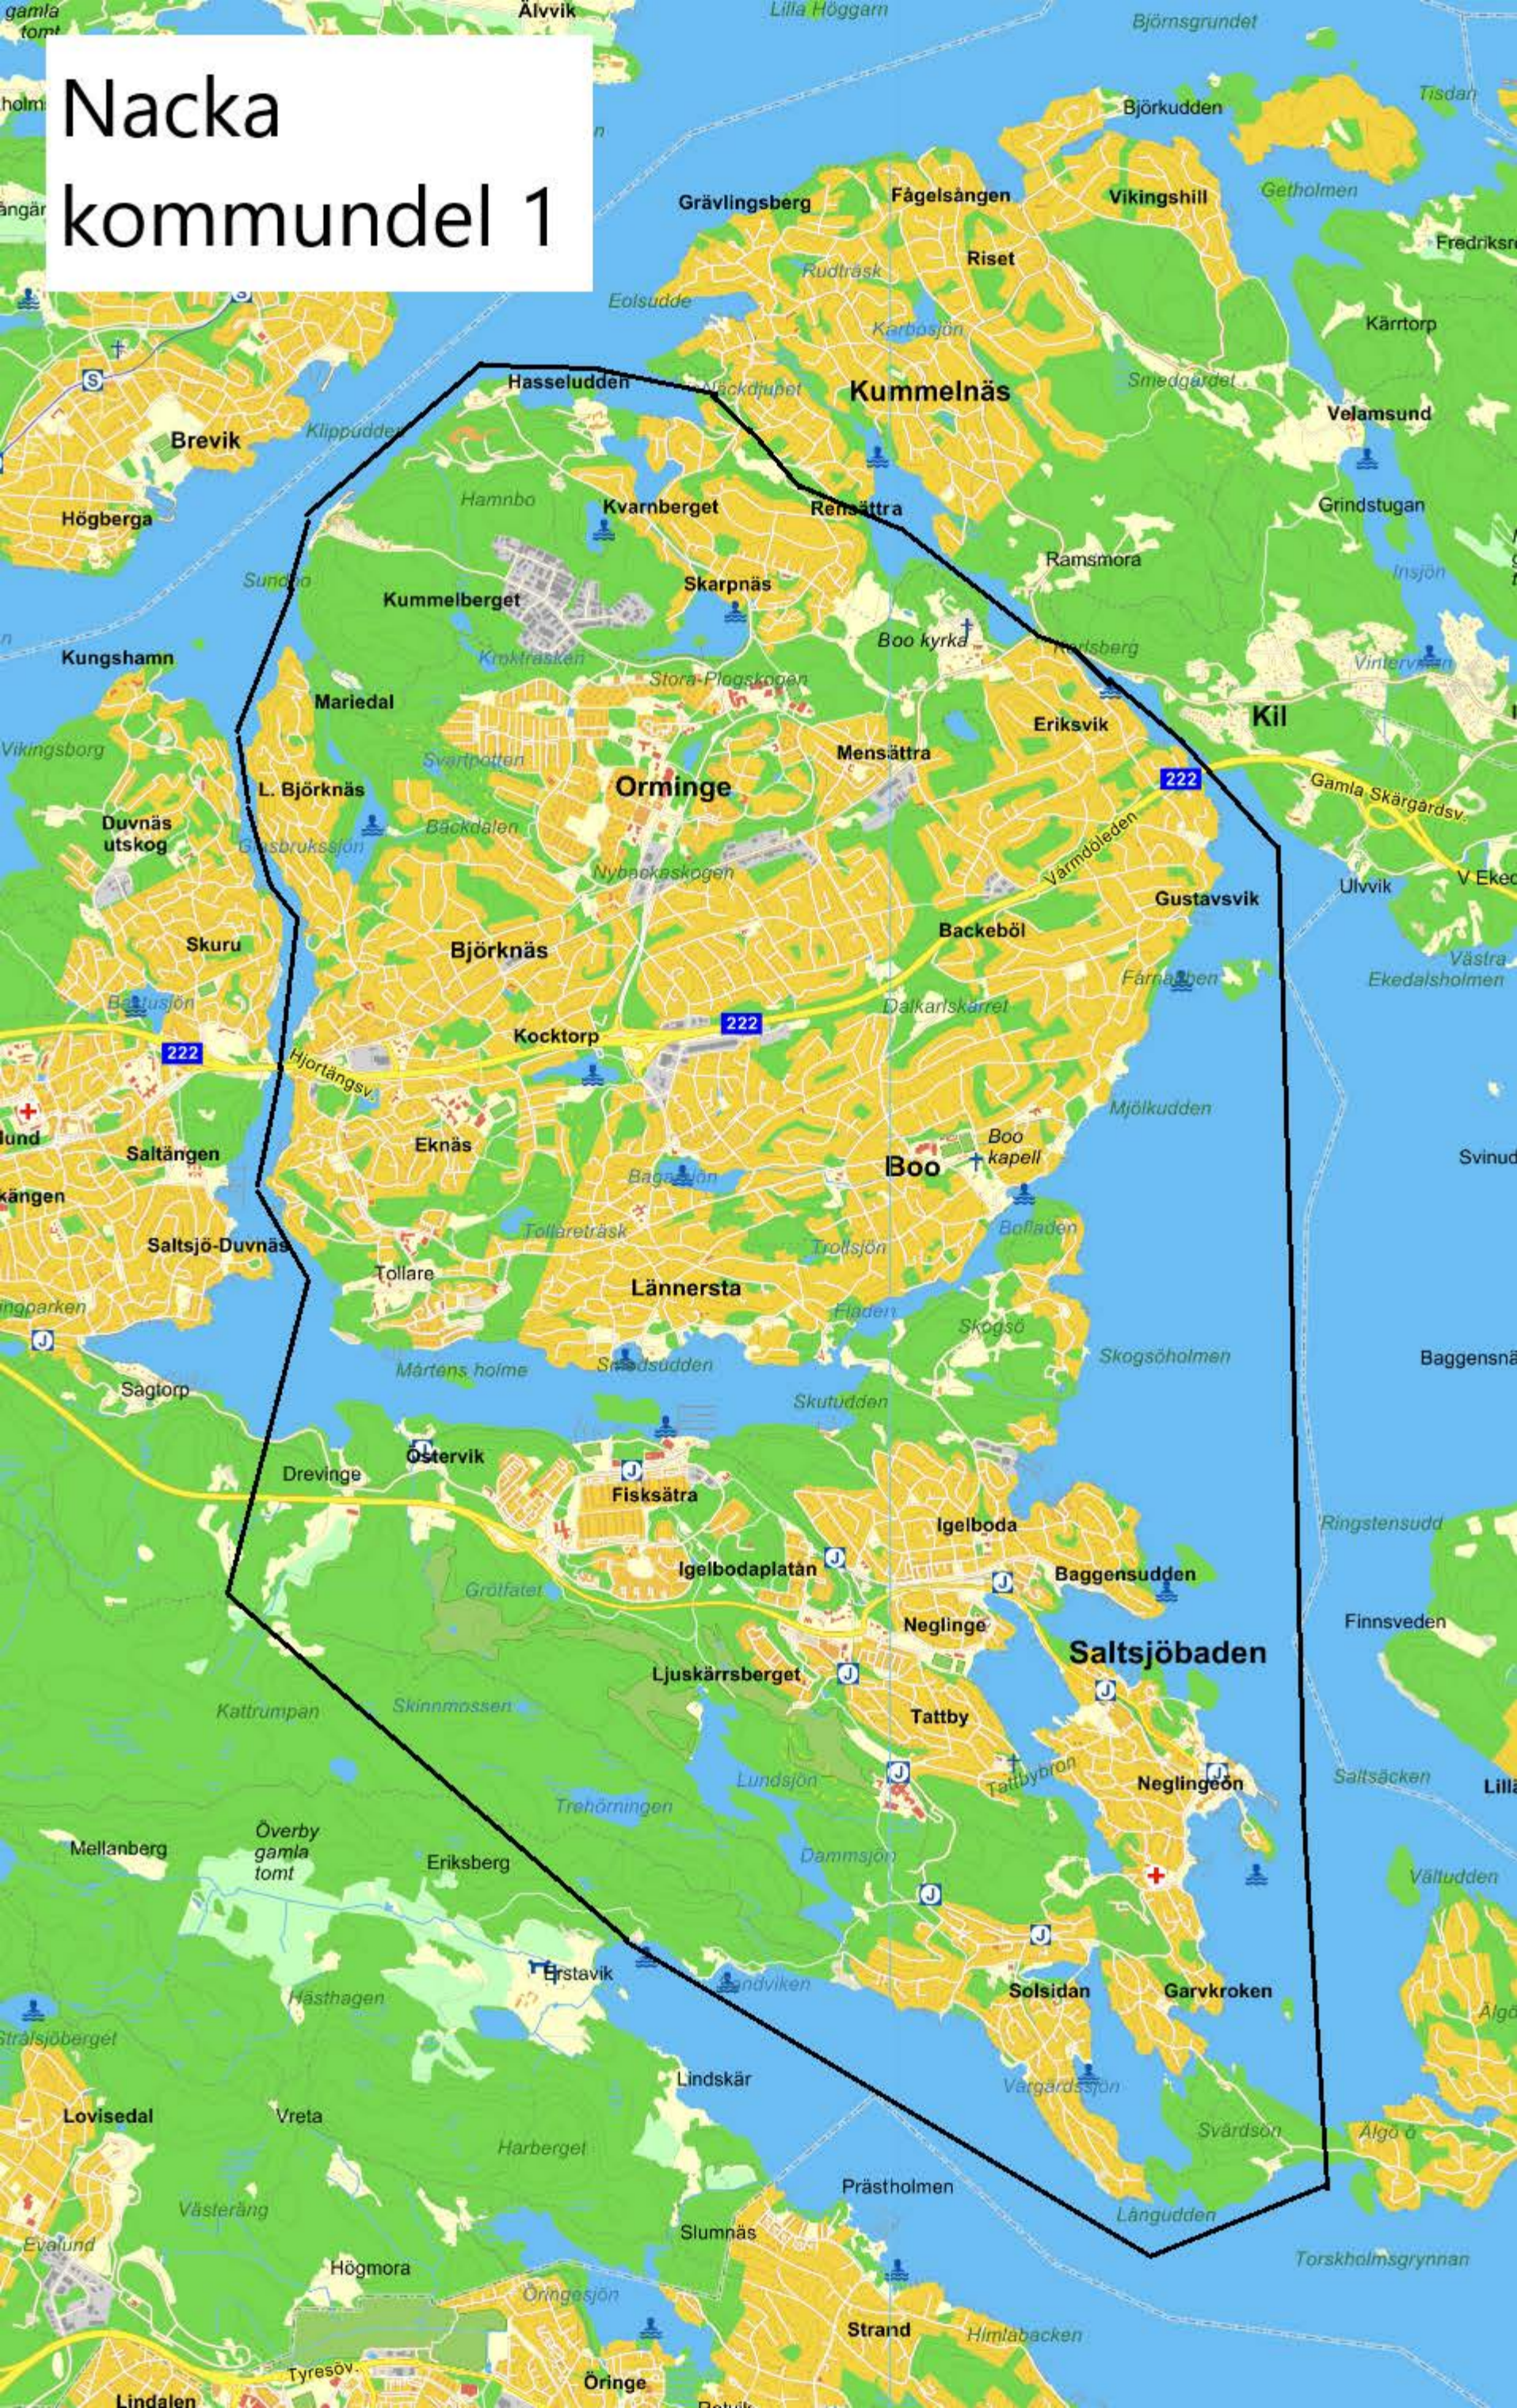

Nacka kommundel 1