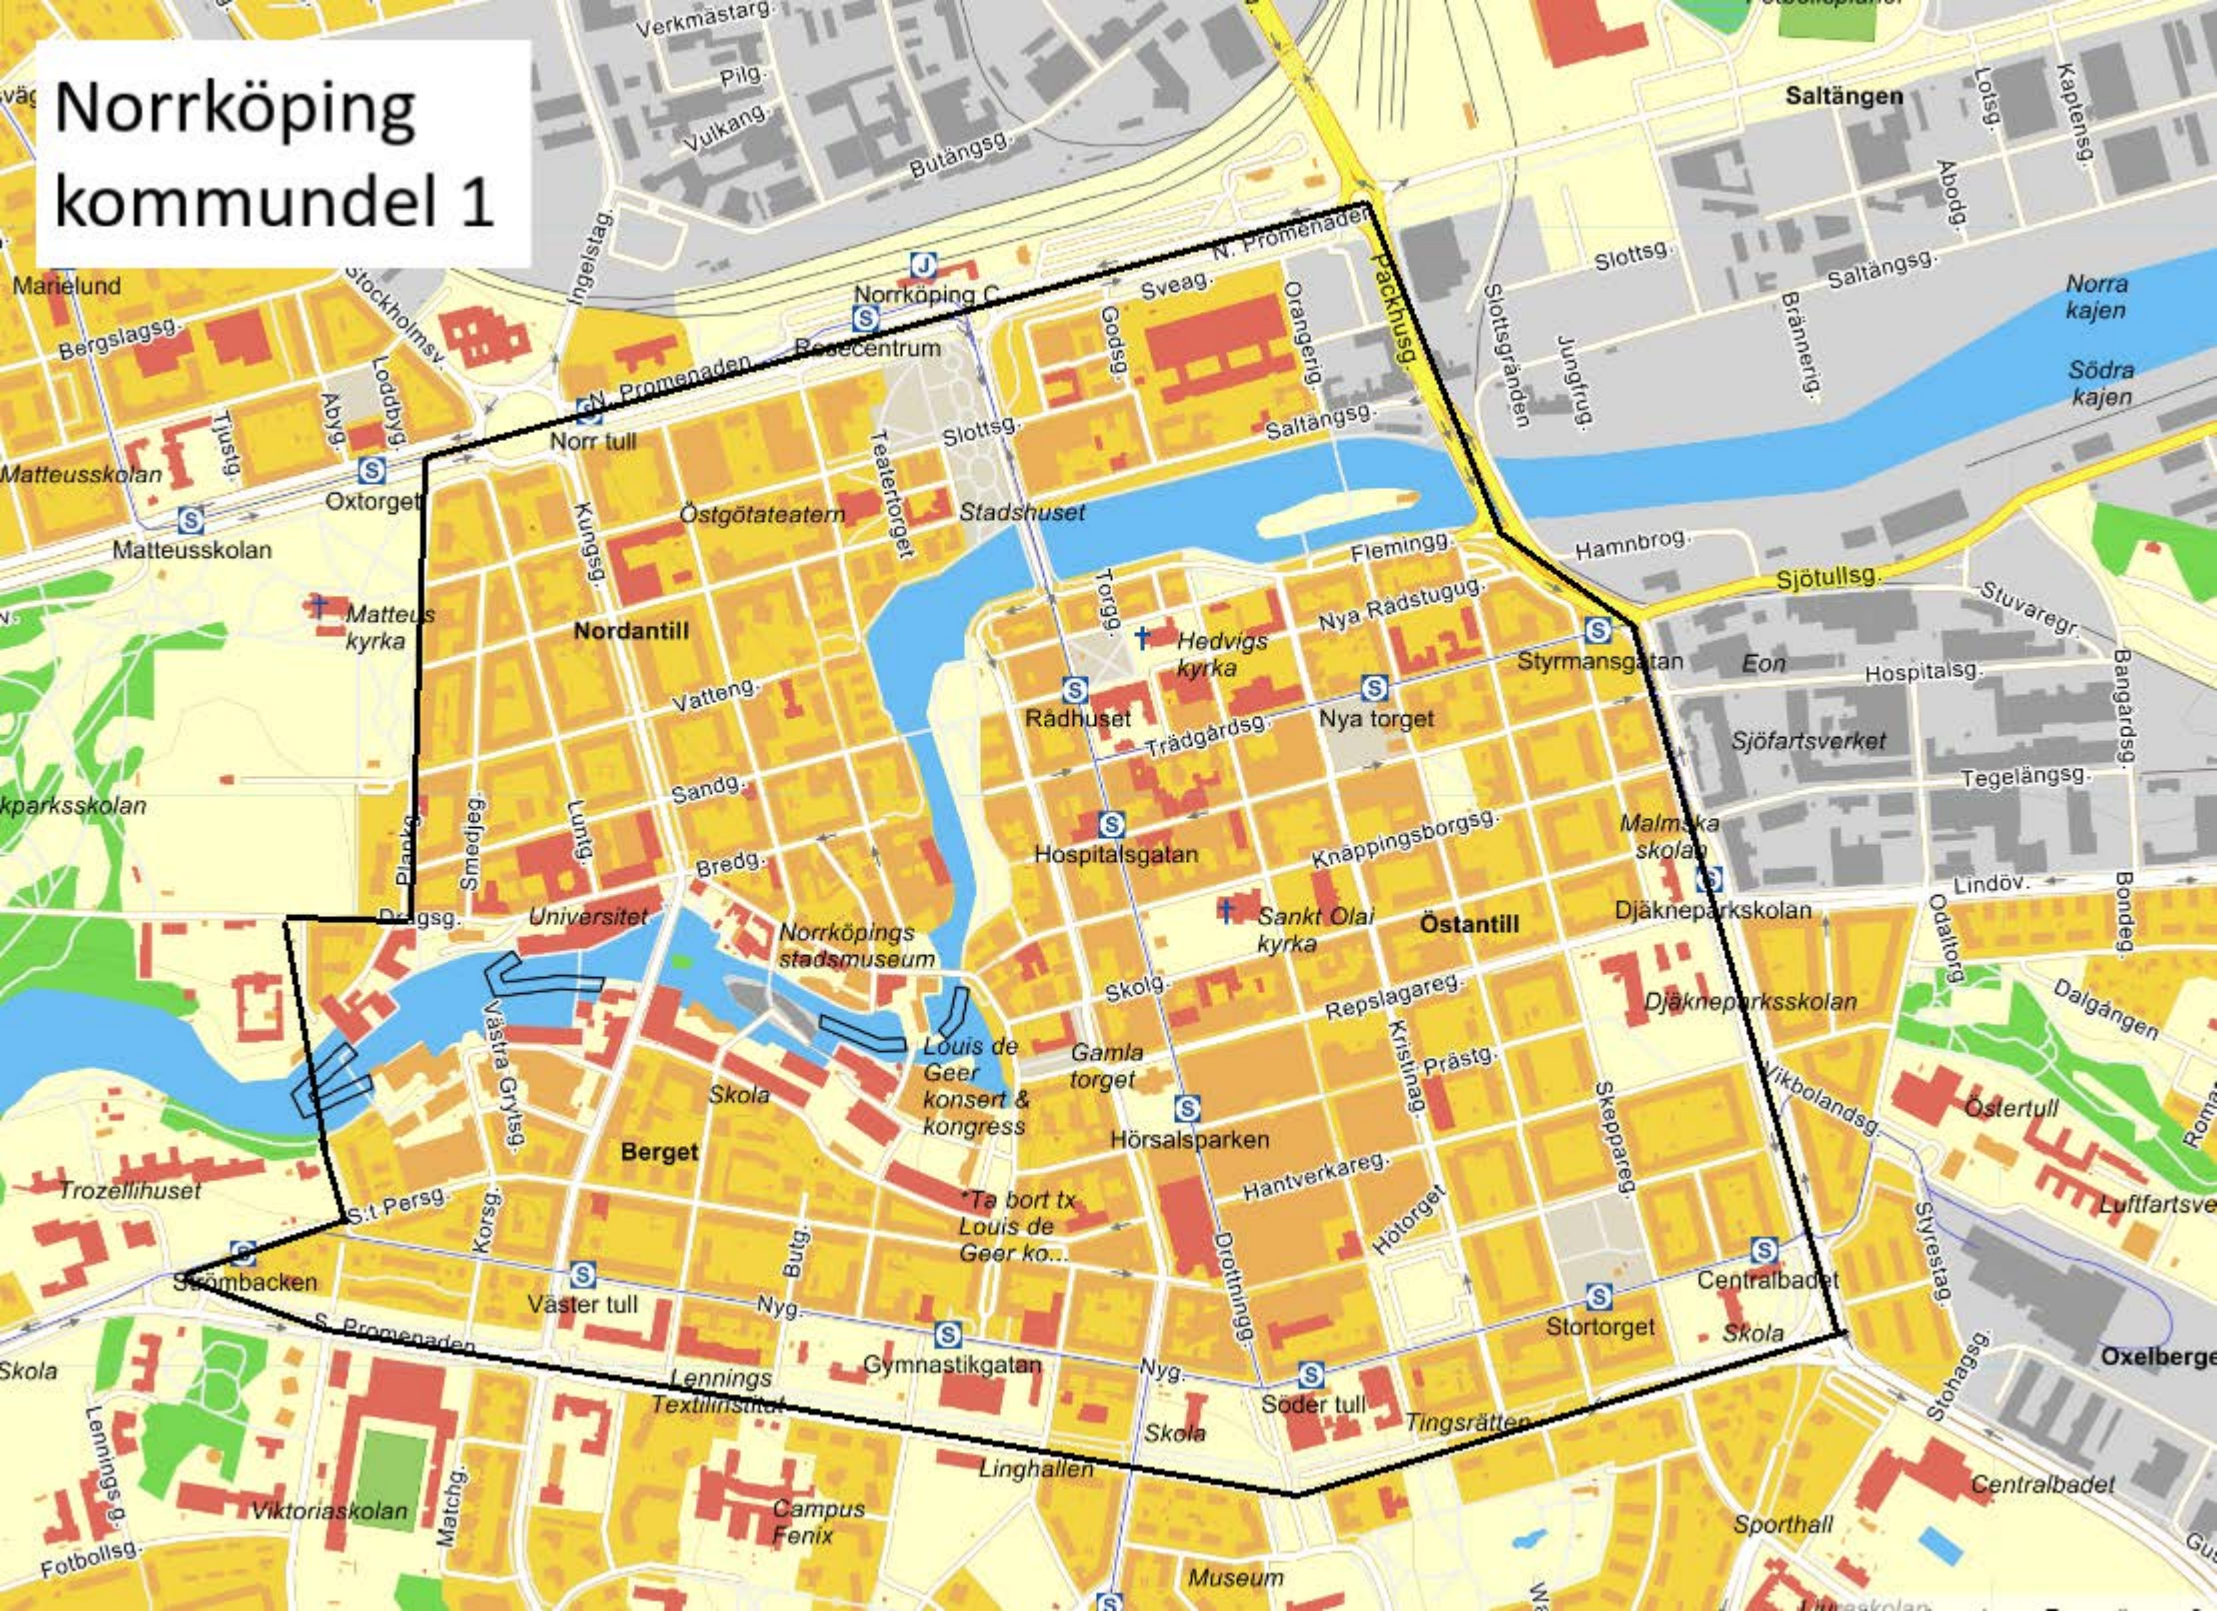

Norrköping kommundel 1