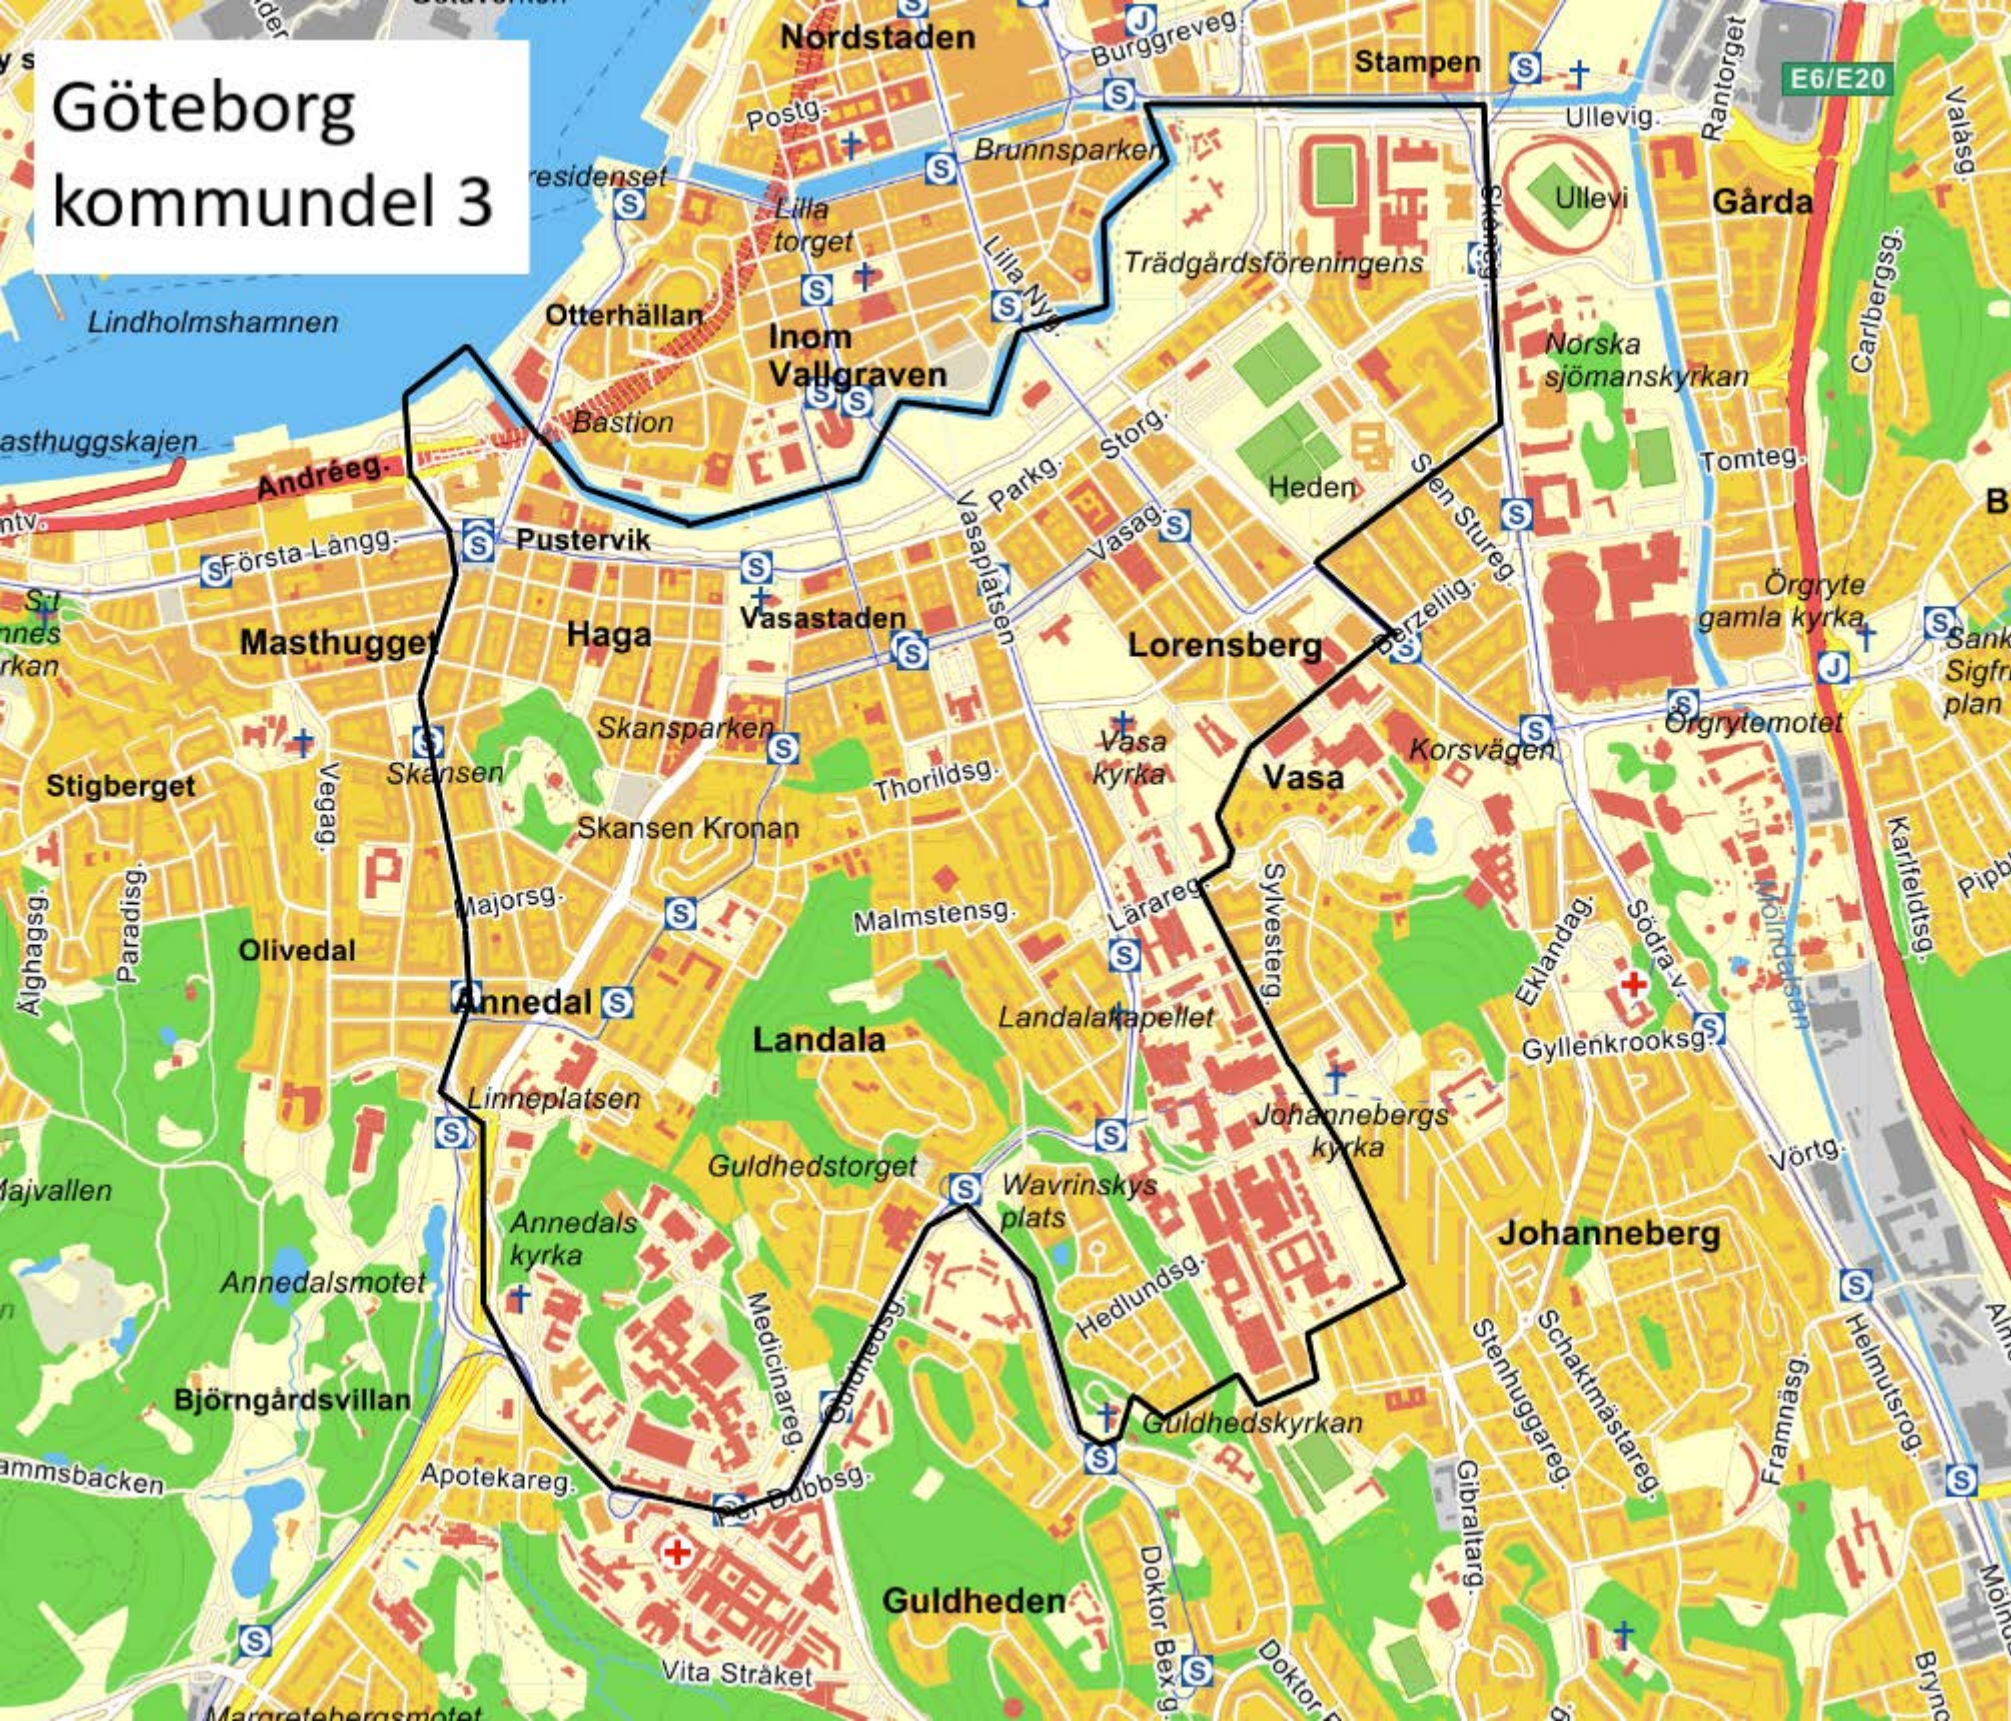

Göteborg kommundel 3