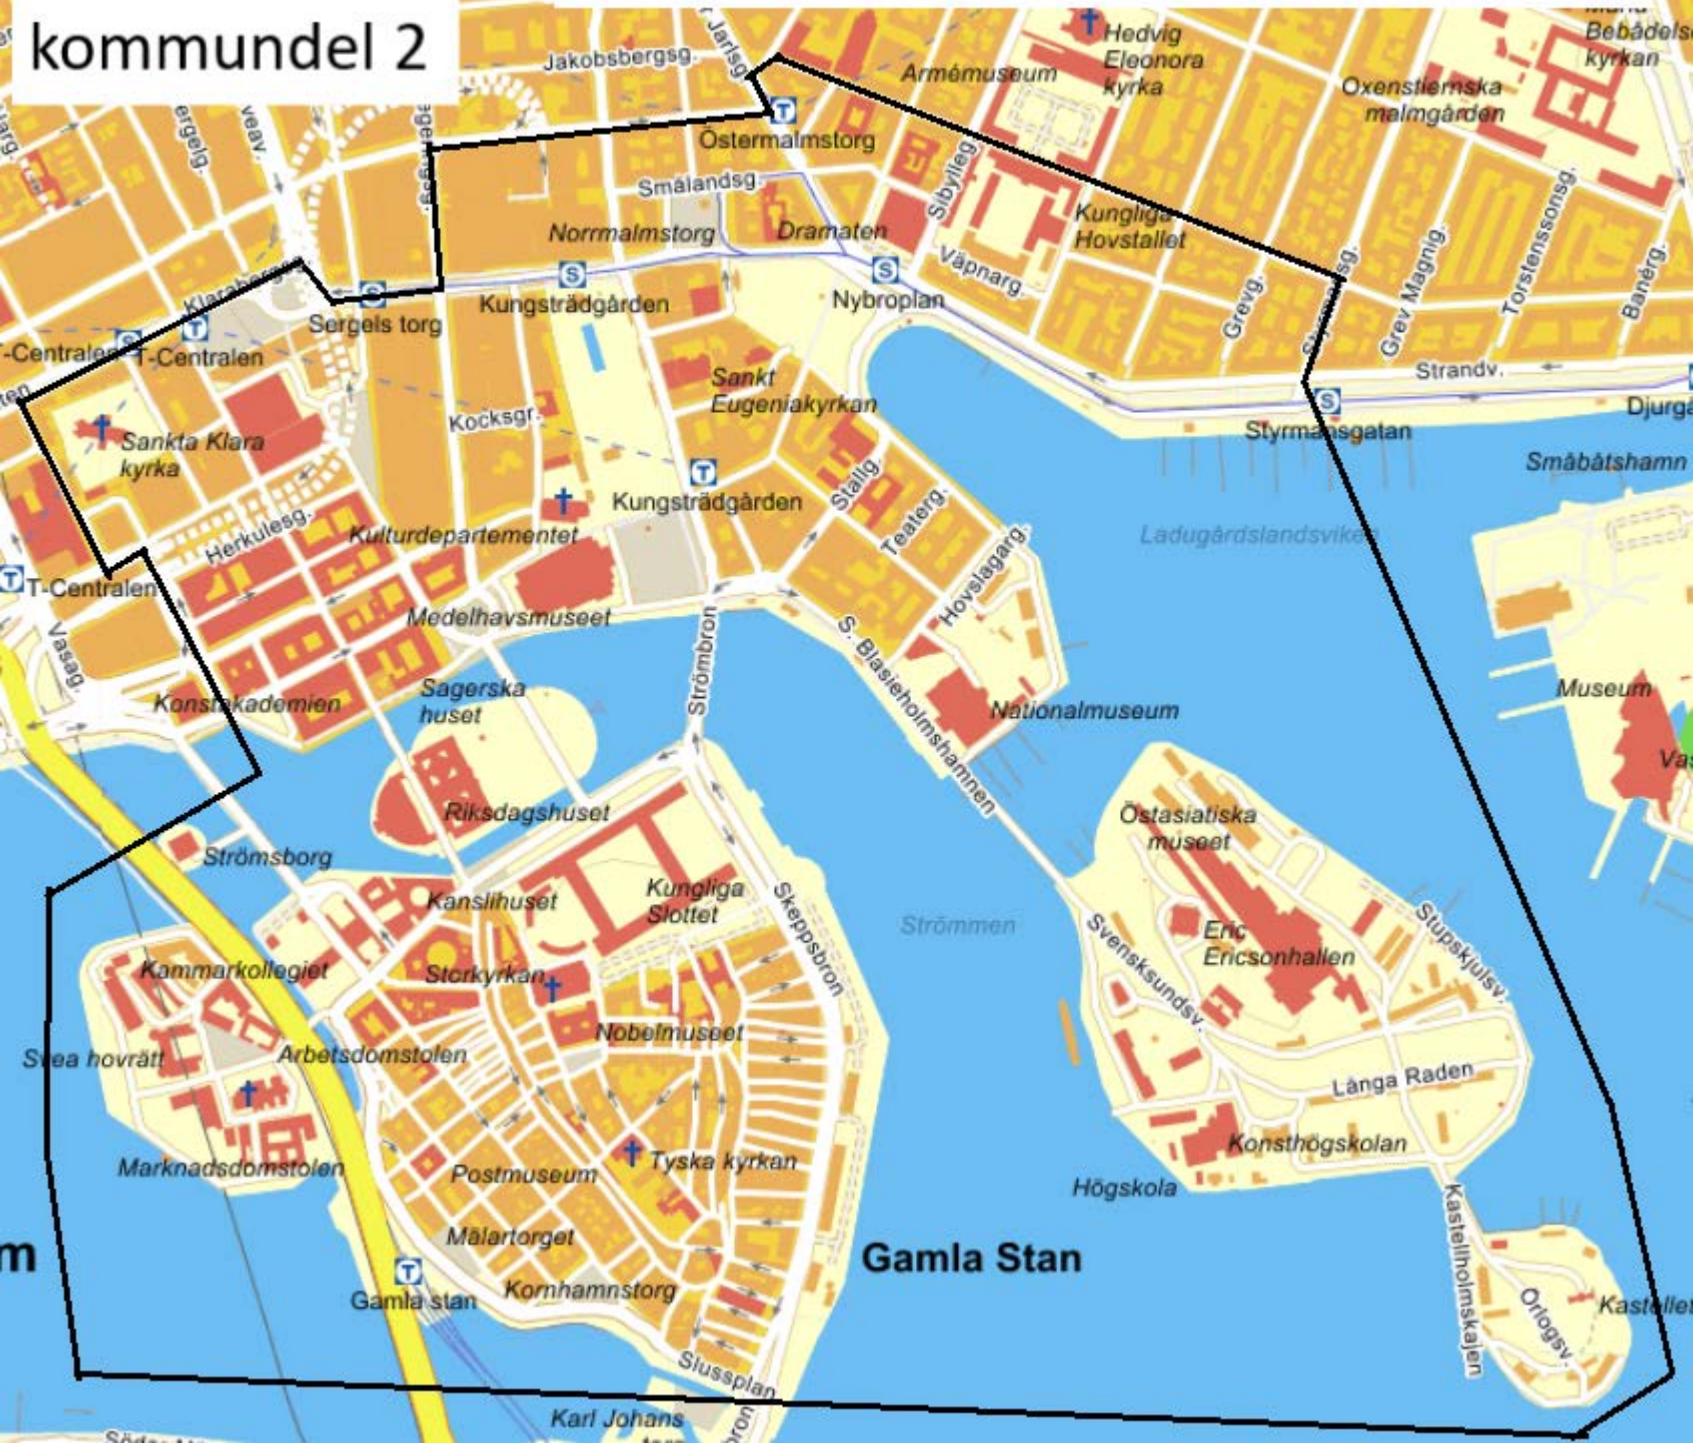

Normalm Centralen

Flygfoto
mtg
kelv
Laddat
Mer
Upptäck
torg

Navigation icons: a person icon, a minus sign, a plus sign, and a circular arrow icon.

Stockholm kommundel 2

Norrmalm, Gamla Stan, Blasie- och Skeppsholmen