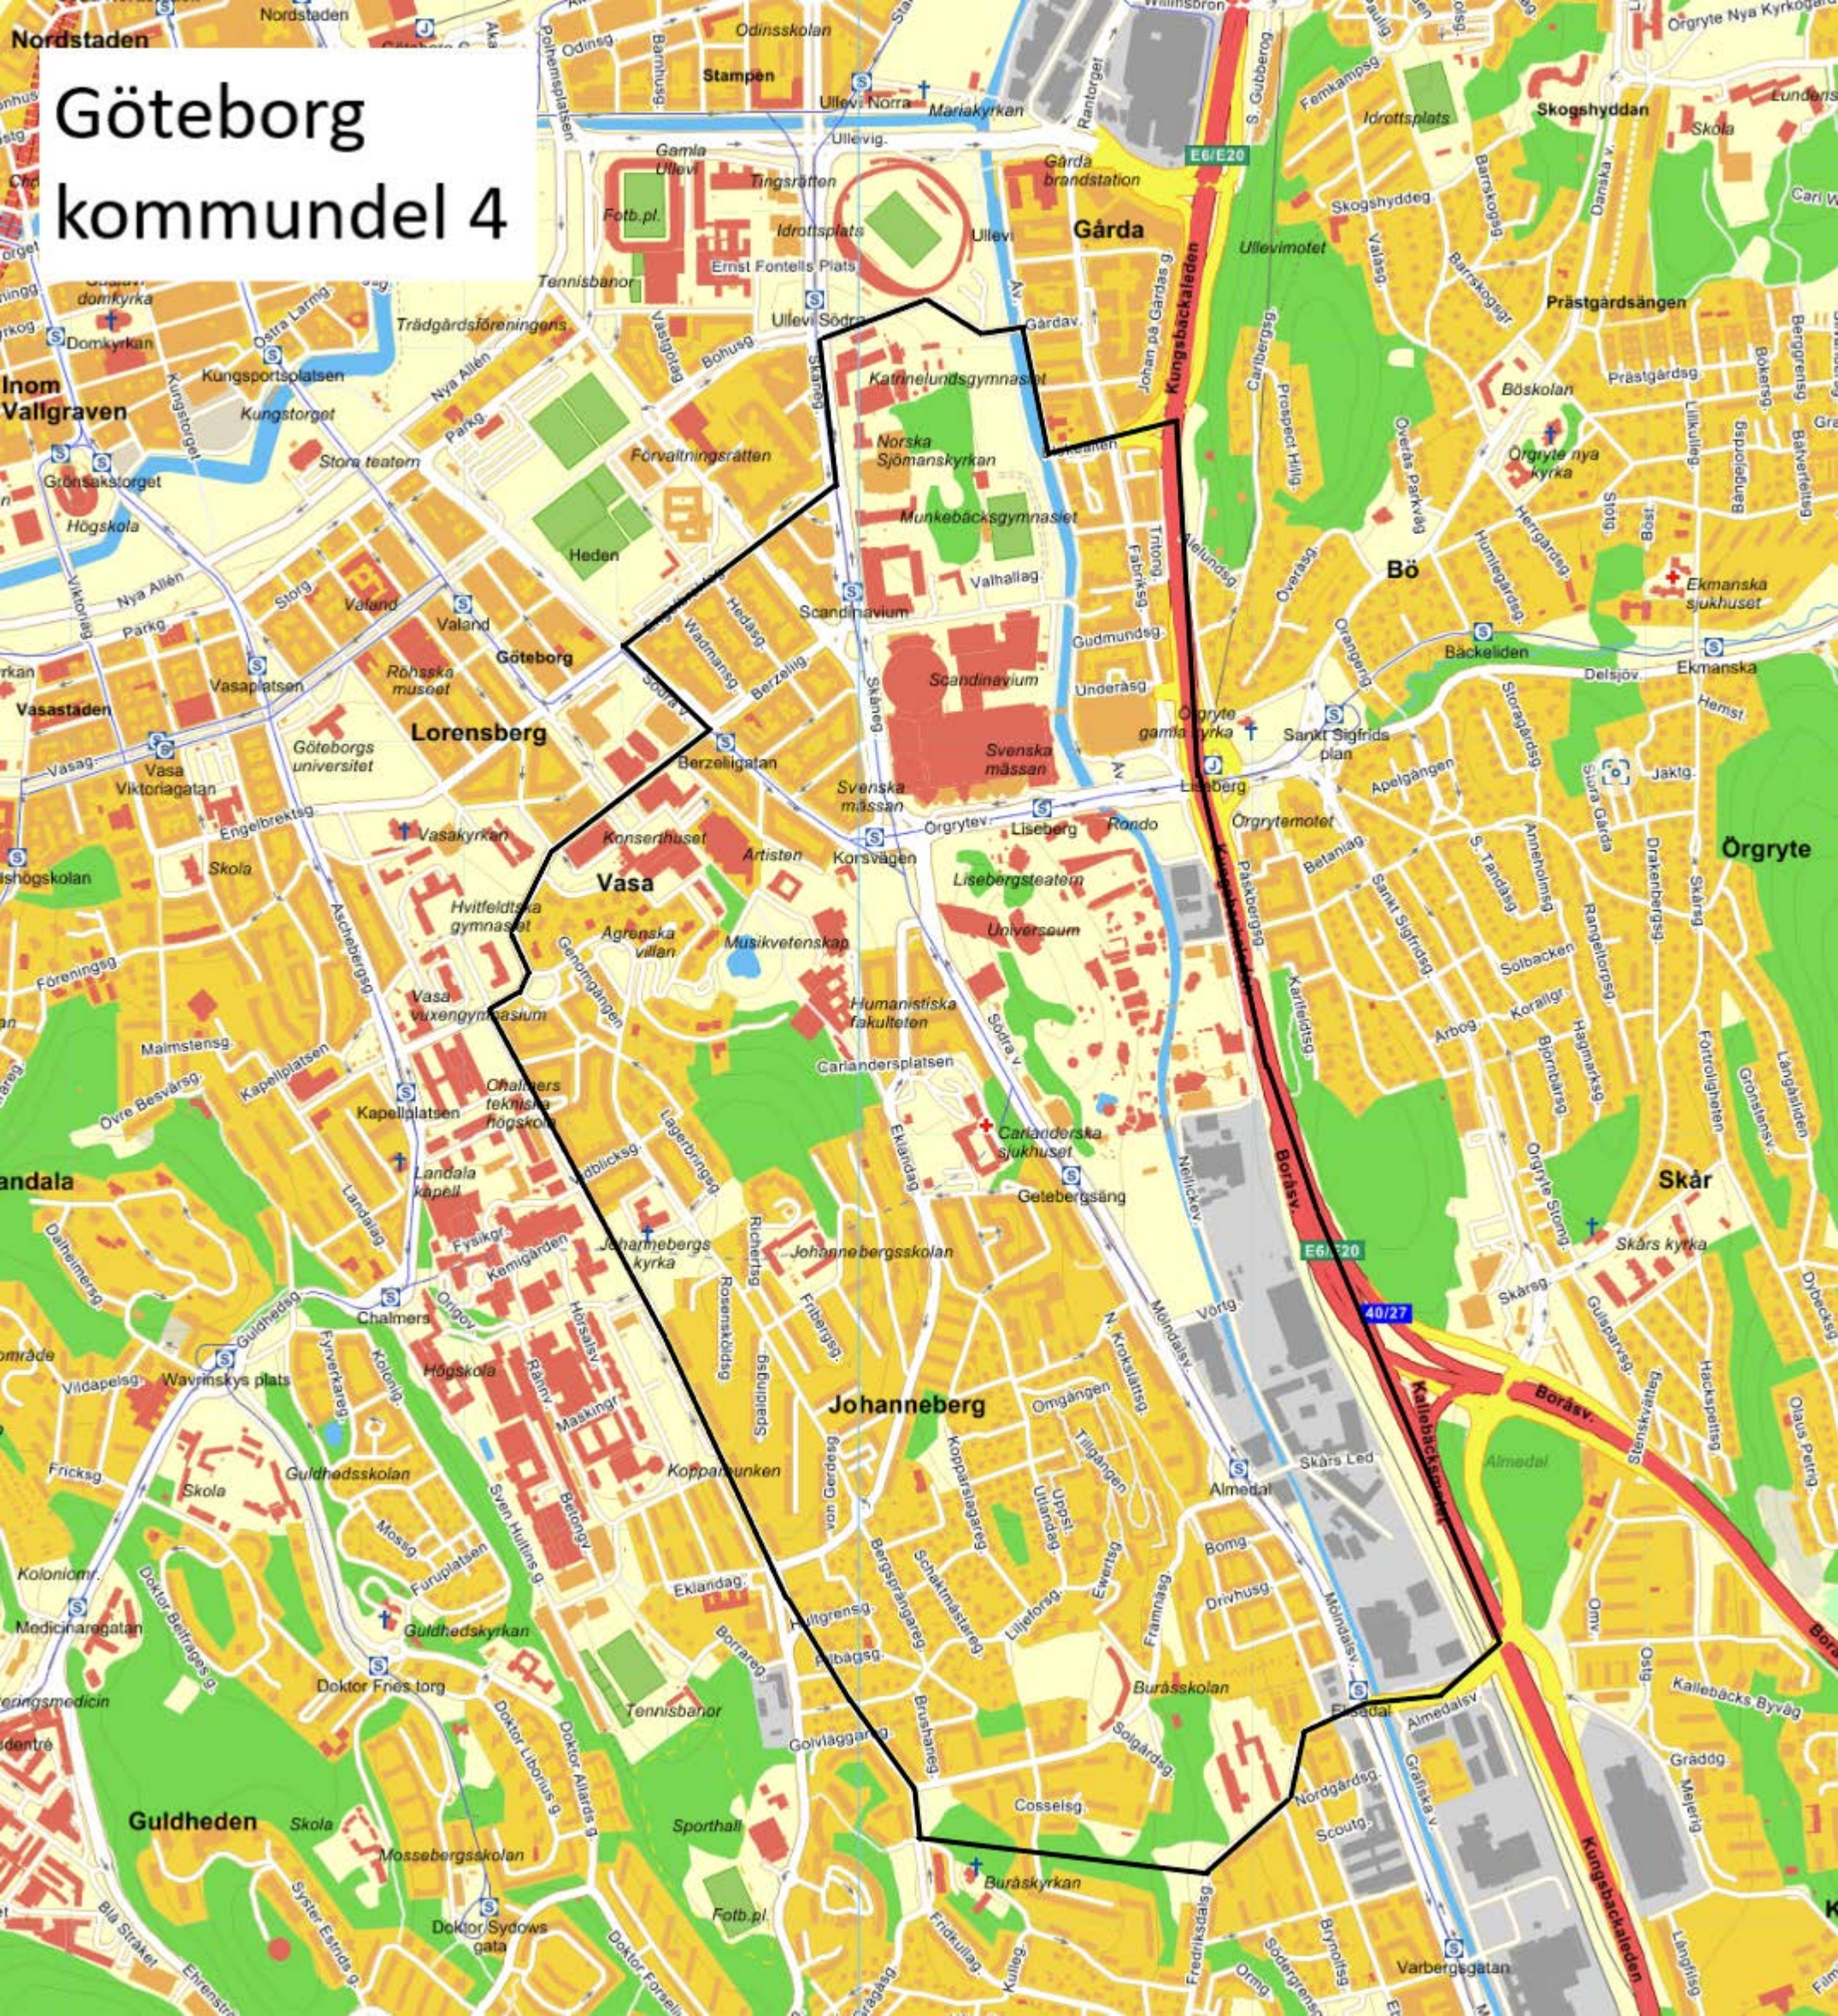

Göteborg kommundel 4