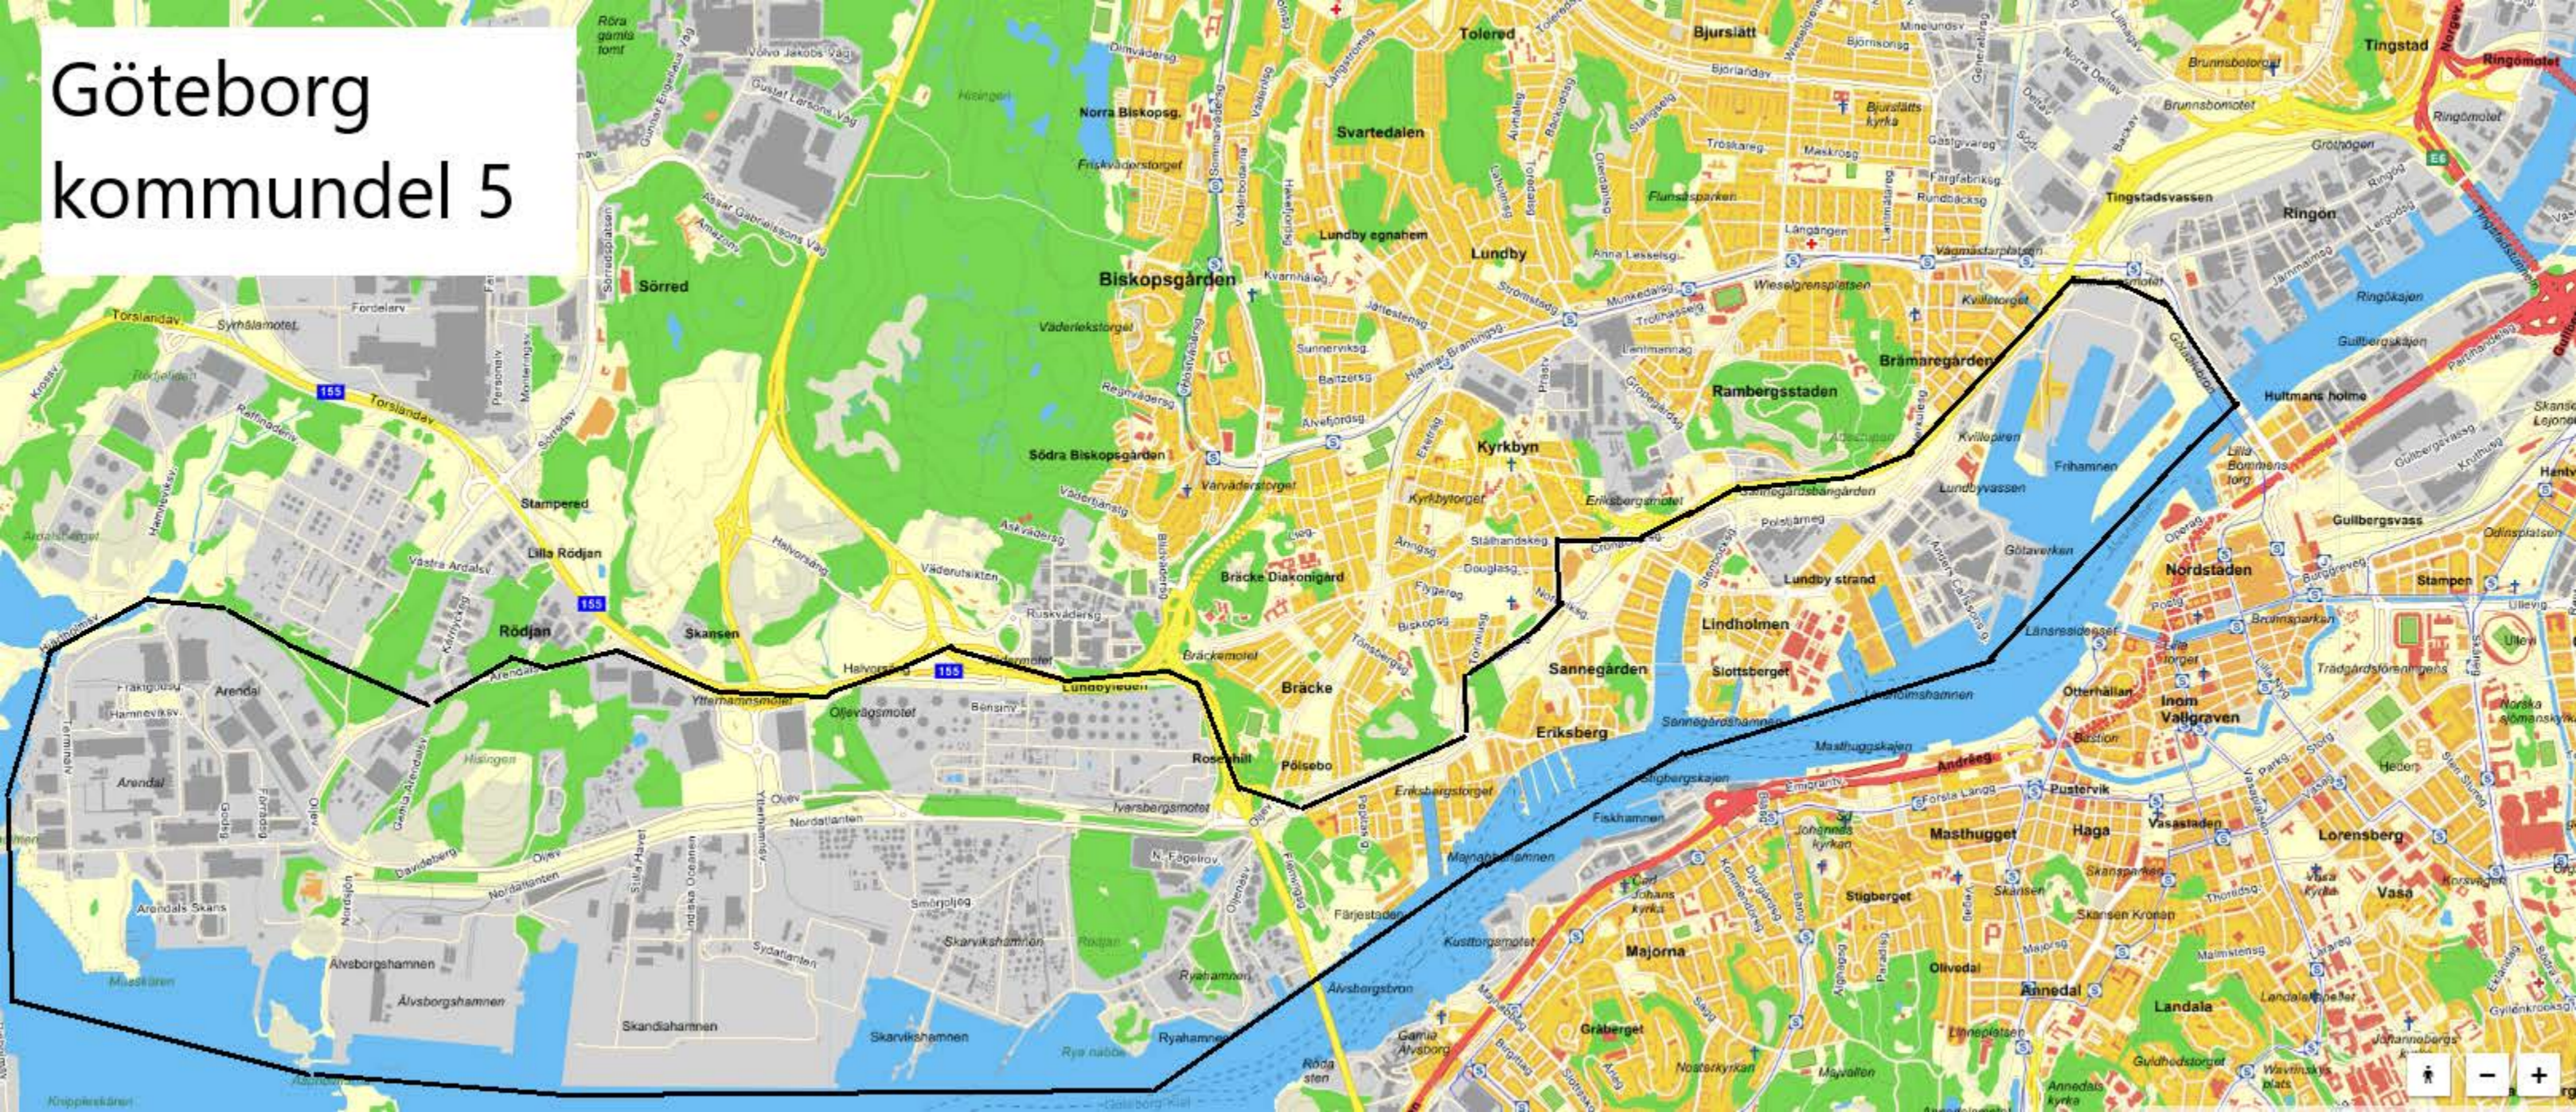

Göteborg kommundel 5