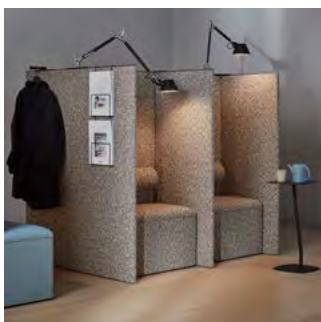

dB Modulsoffa H-bås

Modulsoffa med ljudabsorberande skärmväggar i H-formation med 2 soffor. Singel används för fristående moduler alternativt som ändmodul för sammansatta H-bås. Välj påbyggnadsmodulen för att "bygga på" med resterande moduler. Med eller utan eluttag.

Benämning, BxHxD mm	Vikt Kg	Art nr	Pris A	Pris B	Pris C	Pris D	Pris E
dB Modulsoffa H-bås singel 860x1210x1500	76,6	197 315 60	25 040	28 530	37 230	46 175	57 150
dB Modulsoffa H-bås singel 860x1210x1500 med eluttag	78,2	197 315 61	26 025	29 515	38 210	47 165	58 130
dB Modulsoffa H-bås påbyggnad 860x1210x1500	63,6	197 315 70	20 275	23 190	28 915	35 215	43 780
dB Modulsoffa H-bås påbyggnad 860x1210x1500 med eluttag	63,8	197 315 71	21 260	24 170	29 895	36 195	44 765