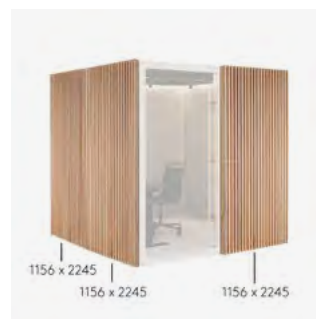

Zen Pod Large

Zen Pod tillägg

Benämning, BxHxD mm	Art nr	Pris A
Tillägg byta färg på handtag Natur/ svart	198 532 00	2 655
Tillägg byta färg på fast bord Natur/ svart	198 532 01	2 655
Tillägg bord på textilvägg	198 532 02	5 245
Vägg förberedd för extern TV	198 532 03	4 725
Tillägg extra eluttag	198 532 04	1 575
Tillägg uttag till USB USB-A/USB-C	198 532 05	2 625
Tillägg uttag till HDMI	198 532 06	1 575
Nätverk RJ-45, inkl kabel	198 532 07	1 575
Tillägg Netbox	198 532 08	1 575
Zen Pod Glas/ glasdörr	198 532 35	13 575