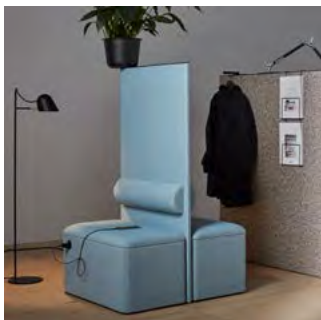

dB Modulsoffa

Modulsoffa utan avdelande skärmvägg. Singel används för fristående modul alternativt som ändmodul för sammansatta soffor. Välj påbyggnadsmodulen för att "bygga på" med resterande moduler. Dubbel har en sits på var sida ryggen. Med eller utan eluttag.

Benämning, BxHxD mm	Vikt Kg	Art nr	Pris A	Pris B	Pris C	Pris D	Pris E
dB Modulsoffa 800x480x1500 singel med rygg	29	197 317 10	9 840	11 670	14 100	16 935	20 940
dB Modulsoffa 800x480x1500 singel med rygg och el-uttag	29,3	197 317 11	10 335	12 160	14 590	17 420	21 435
dB Modulsoffa 800x480x1500 Påbyggnad med rygg	30,4	197 317 20	10 090	11 910	14 345	17 180	21 180
dB Modulsoffa 800x480x1500 Påbyggnad med rygg och eluttag	30,8	197 317 21	10 575	12 405	14 840	17 670	21 670
dB Modulsoffa 800x930x1500 dubbel med rygg	46,9	197 317 30	14 540	15 845	17 970	19 980	21 820
dB Modulsoffa 800x930x1500 dubbel med rygg och el-uttag	46,5	197 317 31	15 515	16 835	18 950	20 960	22 810
dB Modulsoffa 800x930x1500 Påbyggnad dubbel med rygg	47,5	197 317 40	15 025	16 335	18 450	20 465	22 310
dB Modulsoffa 800x930x1500 Påbyggnad dubbel med rygg med eluttag	48,1	197 317 41	16 005	17 315	19 440	21 450	23 290

Textiler

A

Salsa

B

Event Screen+
Mica
Just
Tonal

C

Focus Melange
Focus
Marbela

D

Synergy
Synergy 170
Xtreme CS
Crisp
Harper
Blazer

E

Re-Wool