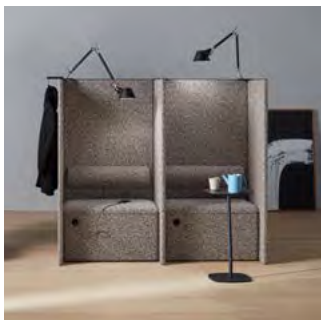

dB Modulsoffa U-bås

Modulsoffa med ljudabsorberande skärmväggar i U-formation. U-bås singel används för fristående moduler alternativt som ändmodul för sammansatta U-bås. Välj påbyggnadsmodulen för att "bygga på" med resterande moduler. Med eller utan eluttag.

Benämning, BxHxD mm	Vikt Kg	Art nr	Pris A	Pris B	Pris C	Pris D	Pris E
dB Modulsoffa U-bås singel 860x620x1500	51,2	197 315 40	16 845	19 440	25 830	32 200	39 405
dB Modulsoffa U-bås singel 860x620x1500 med eluttag	51,5	197 315 41	17 335	19 925	26 325	32 695	39 895
dB Modulsoffa U-bås påbyggnad 860x620x1500	42	197 315 50	13 345	15 555	19 970	24 565	30 175
dB Modulsoffa U-bås Påbyggnad 860x620x1500 med eluttag	42,2	197 315 51	14 080	16 285	20 700	25 295	30 905