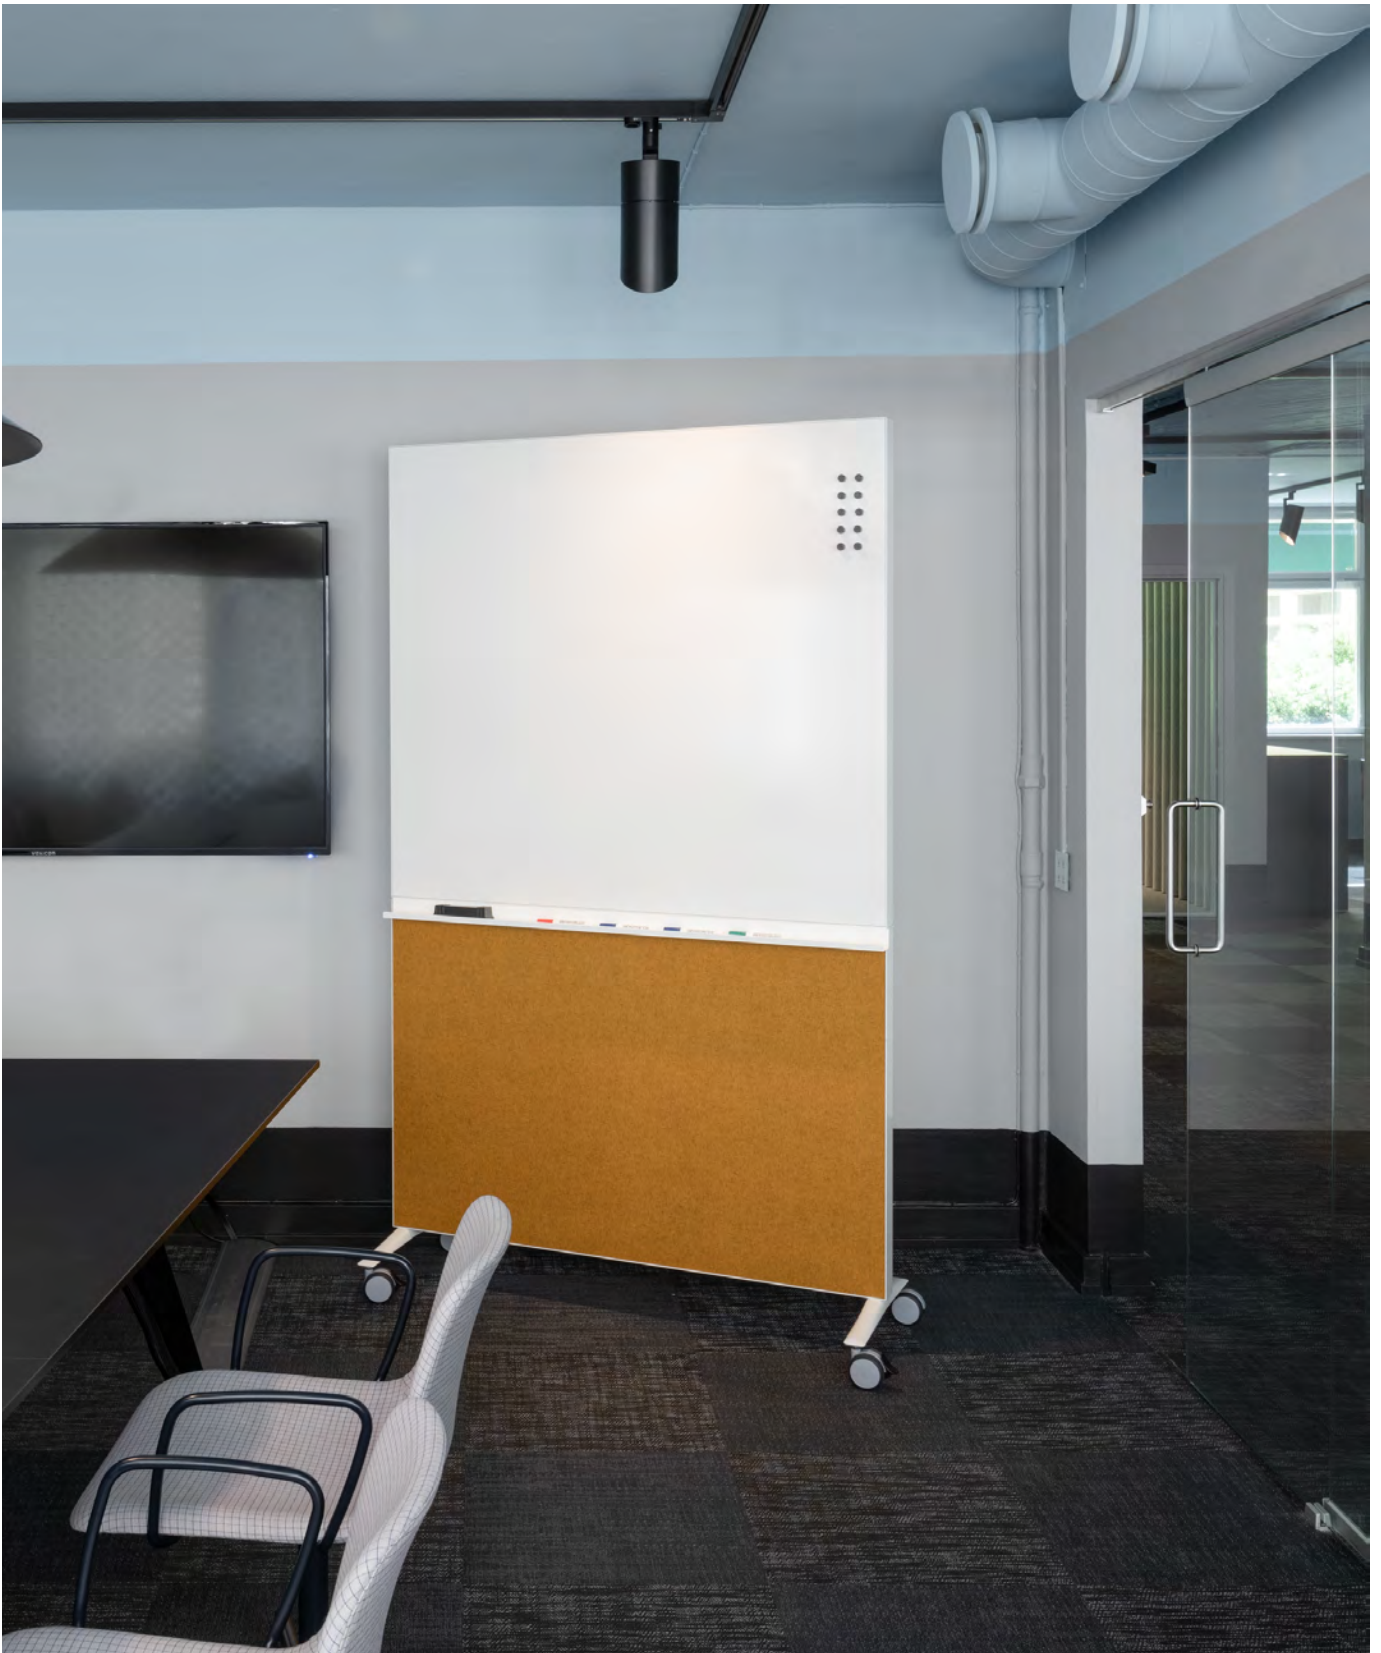

26% rabatt ska dras av på angivna priser

Alumi whiteboard

Design Nina Jobs. Alumi är en sober och flexibel serie ljudabsorberande skärmar med whiteboardyta. Alumi finns i flera färger och diskreta mönster. Skärmarna ramas in av en elegant list i aluminium. Insidan består av ett mjukt material som sänker ljudnivån och gör ljudlandskapet behagligt. På ramens båda sidor appliceras en ljudabsorberande skiva med textil. Välj mellan slät yta alt. tre olika filtmönster. Filtmönster kan även fås med Focus Melanetyger. Skärmarna monteras utan verktyg.