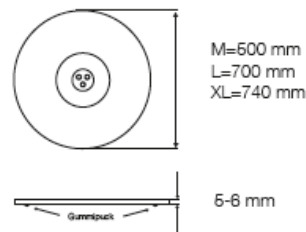

26% rabatt ska dras av på angivna priser

PS 02 SERIEN

PS02L Miljövänlig LACK

Total höjd inkl. skiva (mm)	Soffhöjd 530	Bordshöjd 720	Barhöjd 900	Ståhöjd 1080	Pris
Passar skivor upp till 700 mm	PS02L-530	PS02L-720	PS02L-900	PS02L-1080	2000
Passar skivor upp till 1000 mm	PS02L-530-L	PS02L-720-L	PS02L-900-L	x	2600
Passar skivor upp till 1200 mm	PS02L-530-XL	PS02L-720-XL	PS02L-900-XL	x	3400

26% rabatt ska dras av på angivna priser

PS 04 SERIEN

M = 580 mm
L = 750 mm
XL = 900 mm

10-12 mm

PS04L Miljövänlig LACK

Total höjd inkl. skiva (mm)	Soffhöjd 530	Bordshöjd 720	Barhöjd 900	Ståhöjd 1080	Pris
Passar skivor upp till 700 mm	PS04L-530	PS04L-720	PS04L-900	PS04L-1080	2300
Passar skivor upp till 1000 mm	PS04L-530-L	PS04L-720-L	PS04L-900-L	x	3200
Passar skivor upp till 1200 mm	PS04L-530-XL	PS04L-720-XL	PS04L-900-XL	x	4500
Passar skivor upp till 1400 mm	x	PS04L-720-XXL	x	x	5500