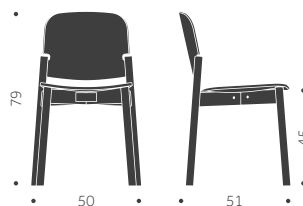

STOLAR

BETA

DESIGN TIM ALPEN

Balzar Beskow

Stomme i trä, sittskäl i formpressat trä. Filtassar med rörnät som standard. Betsningsvarianter: Sits, rygg, stomme, hela stolen.

A

B

	BJÖRK	EXKL. TYG	INKL. TYG	KUBIK/ST	VIKT	TYGÅTGÅNG
BETA A Helt i trä	3490				5.2 kg	
BETA B Klädd sits		3960	4260		5.5 kg	0,6m/2

	ASK	EXKL. TYG	INKL. TYG	KUBIK/ST	VIKT	TYGÅTGÅNG
BETA A Helt i trä	4130				5.2 kg	
BETA B Klädd sits		4620	4920		5.5 kg	0,6m/2

GBG

DESIGN SAMI KALLIO

Stomme i trä, sittskäl i formpressat trä. Filtassar med rörnät som standard. Betsningsvarianter: Sits, rygg, underrede, hela stolen.

A

B

	BJÖRK	EXKL. TYG	INKL. TYG	KUBIK/ST	VIKT	TYGÅTGÅNG
GBG A Helt i trä	3450				5.2 kg	
GBG B Klädd sits		3890	4200		5.5 kg	0,6m/2

	ASK	EXKL. TYG	INKL. TYG	KUBIK/ST	VIKT	TYGÅTGÅNG
GBG A Helt i trä	3860				5.2 kg	
GBG B Klädd sits		4310	4620		5.5 kg	0,6m/2