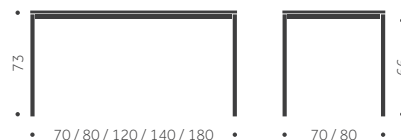

TILLÄGG FÖR

Laminat, linoleum, annan färg än standard	offereras
Betsad / täcklackad skiva	550
Andra bordshöjder	offereras

B-35

Balzar Beskow

Träslag: Björk, Ytbehandling:
Lackad, Betsad
Skivbeläggning: Faner, Laminat,
Linoleum
Skiva: 25 mm SPP, kantlist 2 mm
Höjd: 73 cm