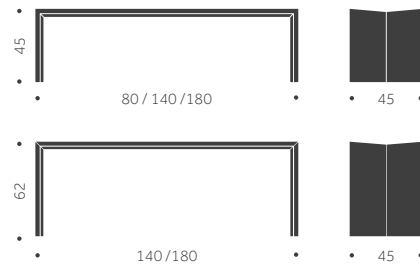

BJÖRK	ASK	EK	KUBIK/ST	VIKT
80 cm	12660	13800	14420		
140 cm	14610	15920	17000		
180 cm	15910	17330	18280		

TILLÄGG FÖR

Standardbets/ täcklack per bänk	1440
Oljning per bänk	2190
Fastsättning i golv	1440