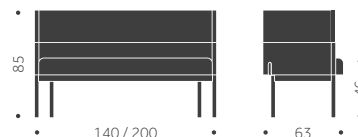

BUILDING SOFFA NR 1

DESIGN SAMI KALLIO

Balzar Beskow

Stomme: Metall
Stativ: Ben
Ytbehandling: Pulverlackad
Stoppling: Kallskum
Klädsel: Tyg/Skinn

BUILDING SOFFA NR 1 LOW

140 CM
200 CM

EXKL TYG

24790
30910

INKL TYG

29470
36370

KUBIK/ ST

VIKT

TYGÅTGÅNG

4,8m/1st
5,6/m1
Alla delar i
samma tyg.