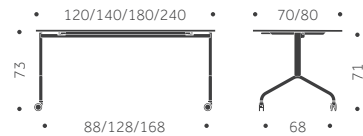

Laminat, linoleum, annan färg än standard	offereras
Betsat / täcklackat bord	1100
Betsat / täcklackat underrede	550
Betsad / täcklackad skiva	550

MOBIL

DESIGN TIM ALPEN

Balzar Beskow

Träslag: Björk, ek, ask
Ytbehandling: Lackad, betsad
Skivbeläggning: Faner, laminat,
Stativ: Metall
Skiva: 19 mm MDF, kantlist 1 mm
Hörnradie: 60 mm
Höjd: 73 cm