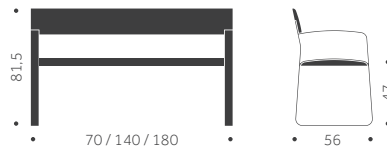

	BJÖRK BOK	ASK	EK	KUBIK/ST	VIKT
120 cm	15190	17070	19000		
140 cm	15710	18280	20030		
180 cm	16530	20030	22450		

SB-421

DESIGN TIM ALPEN

Träslag: Björk, bok, ek
Massivträ i sits.
Ytbehandling: Lackad, betsad
Sits: Trä

	BJÖRK BOK	ASK	EK	KUBIK/ST	VIKT
120 cm	18900	20780	22710		
140 cm	19420	21990	23740		
180 cm	20240	23740	26160		

TILLÄGG FÖR

Standardbets/ täcklack per bänk	1220
Oljning per bänk	2190
Fastsättning i golv	1440

SO-420

DESIGN TIM ALPEN

Balzar Beskow

Träslag: Björk, bok, ek
Massivträ i sits och rygg.
Ytbehandling: Lackad, betsad
Sits: Trä

	BJÖRK BOK	ASK	EK	KUBIK/ST	VIKT
70 cm	20160	23270	23940		
140 cm	22580	26380	29870		
180 cm	24590	29410	33250		