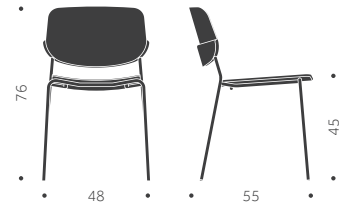

BLOCK WOOD KS

DESIGN SAMI KALLIO

Träslag: Björk, bok, ek, ask
Ytbehandling: Lackad, betsad
Sits: Trä, klädd sits
Utföranden:
A = Helt i trä
B = Klädd sits
C = Klädd sits och rygg

	BJÖRK	EXKL. TYG	INKL. TYG	KUBIK/ST	VIKT	TYGÅTGÅNG
BLOCK A Helt i trä	7000			0,00/0	5,0 kg	
BLOCK B Klädd sits		7610	7810	0,00/0	5,3 kg	1,0m/4st
BLOCK A Helt i trä	7470			0,00/0	5,0 kg	
BLOCK B Klädd sits		8060	8260	0,00/0	5,3 kg	1,0m/4st
TILLÄGG FÖR	PER STOL	EXKL. TYG	INKL. TYG			
Standardbets/ täcklack per stol	590					
Avtagbar klädsel med urinduk exkl. tyg		860				
Extra avtagbar klädsel		650	940			

AVTALS PRISLISTA 2024:1 SEK

26% rabatt ska dras av på angivna priser

BLOCK

DESIGN SAMI KALLIO

Balzar Beskow

Träslag: Björk, bok, ek, ask
Ytbehandling: Lackad, betsad
Sits: Trä, klädd sits
Utföranden:
A = Helt i trä
B = Klädd sits
C = Klädd sits och rygg

	BJÖRK	EXKL. TYG	INKL. TYG	KUBIK/ST	VIKT	TYGÅTGÅNG
BLOCK A Helt i trä	3240			0,00/0	5,0 kg	
BLOCK B Klädd sits		3840	4040	0,00/0	5,3 kg	1,0m/4st
BLOCK C Klädd sits och rygg		4260	4840		5,7 kg	0,8m/1st
	ASK	EXKL. TYG	INKL. TYG	KUBIK/ST	VIKT	TYGÅTGÅNG
BLOCK A Helt i trä	3540			0,00/0	5,0 kg	
BLOCK B Klädd sits		4130	4330	0,00/0	5,3 kg	1,0m/4st
BLOCK C Klädd sits och rygg		4520	5100			0,8m/1st