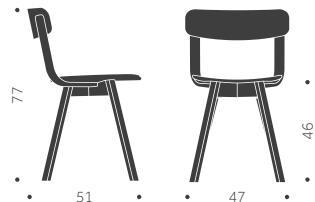

STOLAR

BETA

DESIGN TIM ALPEN

Balzar Beskow

Stomme i trä, sittskäl i formpressat trä. Filtassar med rörnät som standard. Betsningsvarianter: Sits, rygg, stomme, hela stolen.

A

B

	BJÖRK	EXKL. TYG	INKL. TYG	KUBIK/ST	VIKT	TYGÅTGÅNG
BETA A Helt i trä	3490				5.2 kg	
BETA B Klädd sits		3960	4260		5.5 kg	0,6m/2

	ASK	EXKL. TYG	INKL. TYG	KUBIK/ST	VIKT	TYGÅTGÅNG
BETA A Helt i trä	4130				5.2 kg	
BETA B Klädd sits		4620	4920		5.5 kg	0,6m/2

GBG

DESIGN SAMI KALLIO

Stomme i trä, sittskäl i formpressat trä. Filtassar med rörnät som standard. Betsningsvarianter: Sits, rygg, underrede, hela stolen.

A

B

	BJÖRK	EXKL. TYG	INKL. TYG	KUBIK/ST	VIKT	TYGÅTGÅNG
GBG A Helt i trä	3450				5.2 kg	
GBG B Klädd sits		3890	4200		5.5 kg	0,6m/2

	ASK	EXKL. TYG	INKL. TYG	KUBIK/ST	VIKT	TYGÅTGÅNG
GBG A Helt i trä	3860				5.2 kg	
GBG B Klädd sits		4310	4620		5.5 kg	0,6m/2