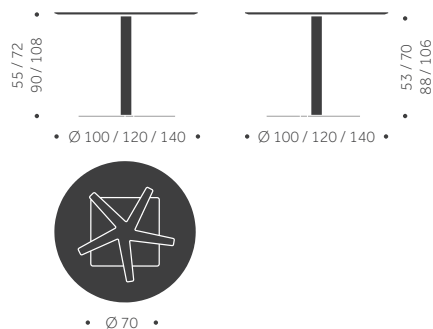

B-55 R	BJÖRK	EK ASK	LAMINAT	DESKTOP	KUBIK/ ST	VIKT
Ø 100 cm	9160	9160	9590	10510		
Ø 120 cm	9730	9730	10270	12510		

B-55 R XL

DESIGN TIM ALPEN

Träslag: Björk, ek, ask
Ytbehandling: Lackad, betsad
Skivbeläggning: Faner, laminat, linoleum.
Underrede: Metall standardlack, alt krom
Skiva: 22 mm MDF, kantlist 1 mm
Höjd: 72 cm