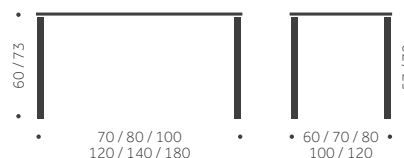

B-15	BJÖRK, UNDERREDE			EK, ASK UNDERREDE		
	FANER BJÖRK	LAMINAT	DESKTOP	FANER EK, ASK	LAMINAT	DESKTOP
70x70 cm	6820	6710	7620	7670	7690	8250
80x80 cm	7000	7440	7830	8210	8400	8810
100x100 cm	7510	8010	8810	9280	9520	10120
120x60 cm	8060	7950	8550	9240	9320	9940
120x70 cm	8370	8260	8880	9570	9520	10230
120x80 cm	8530	8420	9040	10000	9890	10720
120x120cm	9820	9700	10430	10380	10510	11550
140x60 cm	8340	8330	9020	9470	9740	10450
140x70 cm	8550	8580	9310	9650	9940	10740
140x80 cm	8730	8950	9810	9930	10310	11240
180x70 cm	9410	9300	10100	10150	10580	11530
180x80 cm	9660	9550	10370	10830	11320	12330

TILLÄGG FÖR

Laminat, linoleum, annan färg än standard	offereras
Betsat / täcklackat bord	1100
Betsat / täcklackat underrede	550
Betsad / täcklackad skiva	550
Andra bordshöjder	offereras