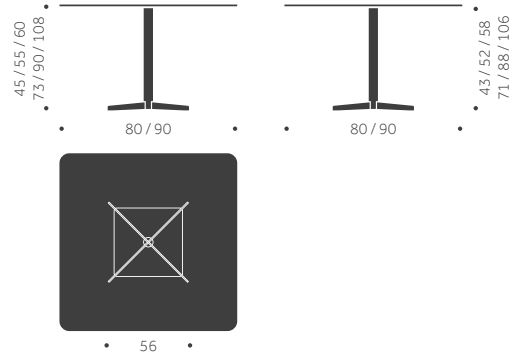

Träslag: Björk, ek, ask
Ytbehandling: Lackad, betsad
Skivbeläggning: Faner, laminat, linoleum.
Underrede: Metall standardlack, alt krom
Skiva: 19 mm MDF, kantlist 1 mm
Hörnradie: 70 mm
Höjd: 45, 55, 60, 73, 90, 108 cm