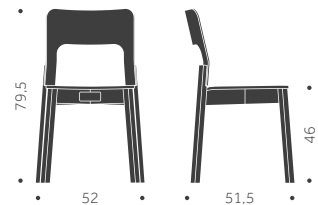

BLOCK KS

DESIGN SAMI KALLIO

Träslag: Björk, bok, ek, ask
Ytbehandling: Lackad, betsad
Sits: Trä, klädd sits
Utföranden:
A = Helt i trä
B = Klädd sits
C = klädd sits och rygg

	BJÖRK	EXKL. TYG	INKL. TYG	KUBIK/ST	VIKT	TYGÅTGÅNG
BLOCK KS A Helt i trä	3570			0,00/0	6,0 kg	
BLOCK KS B Klädd sits		4020	4220	0,00/0	6,3 kg	1,0m/4st
BLOCK KS C Klädd sits och rygg		4700	5280			0,8m/1st
	ASK	EXKL. TYG	INKL. TYG	KUBIK/ST	VIKT	TYGÅTGÅNG
BLOCK KS A Helt i trä	3890			0,00/0	6,0 kg	
BLOCK KS B klädd sits		4330	4530	0,00/0	6,3 kg	1,0m/4st
BLOCK KS C Klädd sits och rygg		4740	5320			0,8m/1st
TILLÄGG FÖR	PER STOL	EXKL. TYG	INKL. TYG			
Standardbets/ täcklack per stol	590					
Avtagbar klädsel med urinduk exkl. tyg		860				
Extra avtagbar klädsel		650	940			
Kromat underrede	550					

8

AVTALS PRISLISTA 2024:1 SEK

26% rabatt ska dras av på angivna priser

STOL KS-346

DESIGN HÅKAN JONSSON

Balzar Beskow

Stomme i massivträ. Skiktlimmad sits och rygg.
Betsningsvarianter: Rygg, sits, stomme, hela stolen

A

B

	BJÖRK, BOK	EXKL. TYG	INKL. TYG	KUBIK/ST	VIKT	TYGÅTGÅNG
KS-346 A Helt i trä	3210			0,48/4		
KS-346 B Klädd sits		3740	3990	0,48/4		0,50m/2st

STOL S-393

DESIGN TIM ALPEN

Stomme i massivträ. Skiktlimmad sits och rygg.
Betsningsvarianter: sits, rygg, stomme, hela stolen

A

B

	BJÖRK	EXKL. TYG	INKL. TYG	KUBIK/ST	VIKT	TYGÅTGÅNG
S-393 A Helt i trä	3230			0,48/5		
S-393 B Klädd sits		3830	4140	0,48/5		0,50m/2st

TILLÄGG FÖR	PER STOL	EXKL. TYG	INKL. TYG
Standardbets / täcklack per stol	560		
Avtagbar klädsel med urinduk exkl. tyg		760	
Extra avtagbar klädsel		720	840