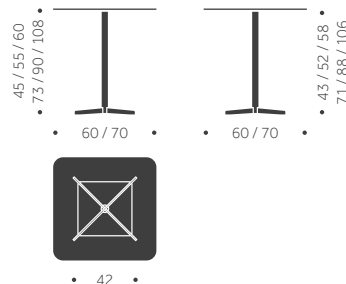

Träslag: Björk, ek, ask
Ytbehandling: Lackad, betsad
Skivbeläggning: Faner, laminat, linoleum.
Underrede: Metall standardlack, alt krom
Hörnradie: 70 mm
Höjd: 45, 55, 60, 73, 90, 108 cm

UNITE M4 - HÖJD 72 CM