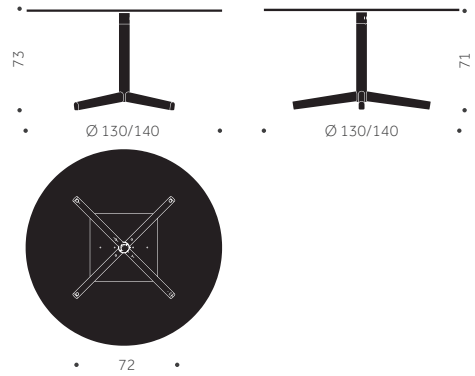

HÖJD 73 CM	BJÖRK UNDERREDE			ASK UNDERREDE			EK UNDERREDE		
	FANÉR	LAMINAT	DESKTOP	FANÉR	LAMINAT	DESKTOP	FANÉR	LAMINAT	DESKTOP
Ø 130 cm	14340	Offereras	16070	14670	Offereras	16290	15450	Offereras	17040
Ø 140 cm	15190	Offereras	16950	15490	Offereras	17220	16020	Offereras	17970