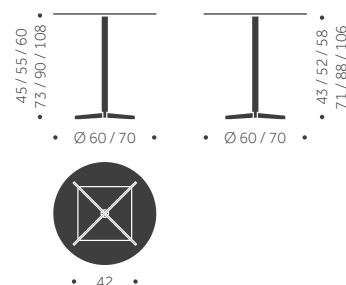

UNITE M4R - HÖJD 72 CM

Ø 60 cm
Ø 70 cm

**BJÖRK,
EK, ASK**

LAMINAT

DESKTOP

KUBIK/ ST

VIKT

5210

5210

5380

5430

5430

5760

UNITE M4R - HÖJD 45, 55, 60, 90, 108 CM

Ø 60 cm
Ø 70 cm

**BJÖRK,
EK, ASK**

LAMINAT

DESKTOP

KUBIK/ ST

VIKT

5750

5750

5910

5960

5960

6290

TILLÄGG FÖR

Laminat, linoleum, annan färg än standard

Kromat underrede Unite 4

Kromade fötter per bord Unite 4

Standardbets/ täcklack per skiva

Oljad skiva

offereras

offereras

offereras

550

1100