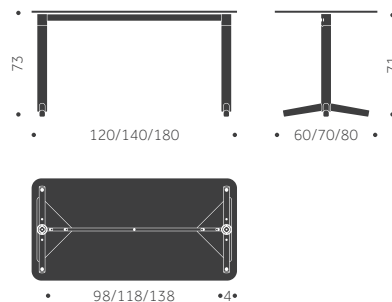

72

26% rabatt ska dras av på angivna priser

AVTALS PRISLISTA 2024:1 SEK

UNITE WOOD M2

DESIGN TIM ALPEN

Balzar Beskow

Träslag: Björk, ask, ek
 Ytbehandling: Lackad, betsad
 Skivbeläggning: Faner, laminat, linoleum.
 Underrede: Björk, ask, ek
 Skiva: 22 mm MDF, kantlist 1 mm
 Hörnradie: 70 mm
 Höjd: 55, 60, 73 cm