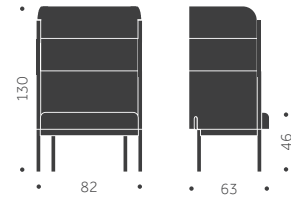

TILLÄGG FÖR

Skrivskiva

2510

BUILDING NR 3

DESIGN SAMI KALLIO

Balzar Beskow

Stomme: Metall
Stativ: Ben
Ytbehandling: Pulverlackad
Stoppning: Kallsikum CMHR
Klädsel: Tyg/Skinn

	EXKL TYG	INKL TYG	KUBIK/ ST	VIKT	TYGÅTGÅNG
BUILDING NR 3	24670	28670			4,1m/1st
3S RAKT AVSLUT					Alla delar
3C RUNDAT AVSLUT					i samma tyg