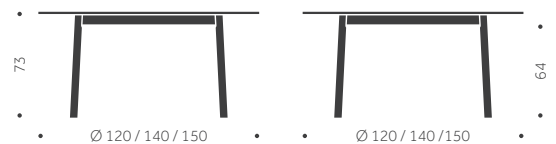

BJÖRK, UNDERREDE

EK, ASK UNDERREDE

B-100 L R	BJÖRK			EK, ASK		
	FANER BJÖRK	LAMINAT	DESKTOP	FANER EK, ASK	LAMINAT	DESKTOP
Ø 120 cm	12670	12880	13670	15600	15720	16370
Ø 140 cm	14940	Offereras	16070	17730	Offereras	19070
Ø 150 cm	15710	Offereras	17470	18960	Offereras	20550

TILLÄGG FÖR

Laminat, linoleum, annan färg än standard	offereras
Betsad / täcklackat bord	1100
Betsad / täcklackat underrede	550
Betsad / täcklackad skiva	550