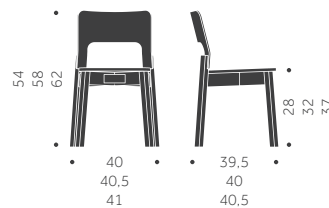

A

B

	BJÖRK, BOK	EXKL. TYG	INKL. TYG	KUBIK/ST	VIKT	TYGÅTGÅNG
KS-346 A Helt i trä	3210			0,48/4		
KS-346 B Klädd sits		3740	3990	0,48/4		0,50m/2st

STOL S-393

DESIGN TIM ALPEN

Stomme i massivträ. Skiktlimmad sits och rygg.
Betsningsvarianter: sits, rygg, stomme, hela stolen

A

B

	BJÖRK	EXKL. TYG	INKL. TYG	KUBIK/ST	VIKT	TYGÅTGÅNG
S-393 A Helt i trä	3230			0,48/5		
S-393 B Klädd sits		3830	4140	0,48/5		0,50m/2st

TILLÄGG FÖR	PER STOL	EXKL. TYG	INKL. TYG
Standardbets / täcklack per stol	560		
Avtagbar klädsel med urinduk exkl. tyg		760	
Extra avtagbar klädsel		720	840

AVTALS PRISLISTA 2024:1 SEK

26% rabatt ska dras av på angivna priser

BARNSTOL S-293

DESIGN TIM ALPEN

Balzar Beskow

Stomme i massivträ. Skiktlimmad sits och rygg.
Betsningsvarianter: sits, rygg stomme, hela stolen.

S-293

Sitthöjd 37 cm

BJÖRK

2410

KUBIK/ST

0,35/6

VIKT

TYGÅTGÅNG