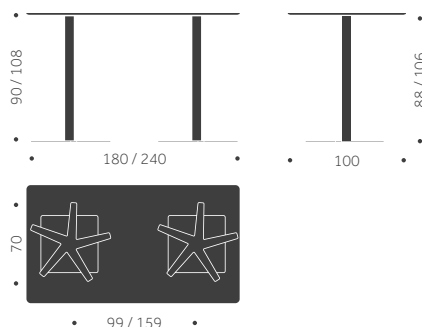

B-55 H	BJÖRK	EK ASK	LAMINAT	DESKTOP	KUBIK/ ST	VIKT
180x100 cm	18920	18920	19490	20610		
240x100 cm	20000	20000	20970	22400		

TILLÄGG FÖR

Laminat, linoleum, annan färg än standard

Kromat underrede för bord upp till 180cm

Kromat underrede för bord 240cm

Oljad skiva

Massiv skiva i bok, björk och ek

offereras

offereras

offereras

1200

offereras