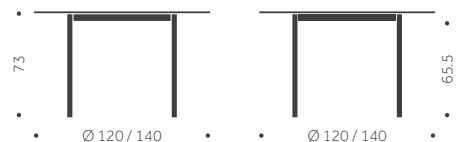

B-305 R LINE	BJÖRK, UNDERREDE			EK, ASK UNDERREDE		
	FANER BJÖRK	LAMINAT	DESKTOP	FANER EK, ASK	LAMINAT	DESKTOP
Ø 120 cm	8110	8480	9410	9900	9750	10550

TILLÄGG FÖR

Laminat, linoleum, annan färg än standard	offereras
Betsat / täcklackat bord	1100
Betsat / täcklackat underrede	550
Betsad / täcklackad skiva	550