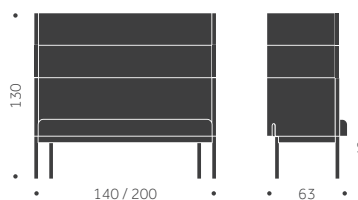

BUILDING SOFFA NR 3 HIGH

140 CM
200 CM

3S RAKT AVSLUT
3C RUNDAT AVSLUT

EXKL TYG

30540
41140

INKL TYG

37470
48940

KUBIK/ ST

VIKT

TYGÅTGÅNG

7,1m/1st
8,0m/1st
Alla delar
i samma tyg

TILLÄGG FÖR