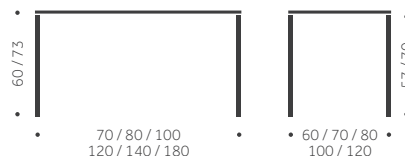

UNDERREDE METALL STANDARDLACK

B-24	FANÉR BJÖRK	FANÉR EK, ASK	LAMINAT	DESKTOP	KUBIK/ ST	VIKT
70x70 cm	7440	7440	7300	8260		
80x80 cm	7610	7610	7480	8610		
100x100 cm	8670	8670	8540	9500		
120x60 cm	9220	9220	9080	9500		
120x70 cm	9470	9470	9330	9890		
120x80 cm	9700	9700	9570	9930		
120x120cm	10900	10900	10760	11570		
140x60 cm	9500	9500	9360	10110		
140x70 cm	9710	9710	9580	10310		
140x80 cm	9920	9920	9790	10350		
180x70 cm	11280	11280	11140	12010		
180x80 cm	11480	11480	11350	12040		

TILLÄGG FÖR

Laminat, linoleum, annan färg än standard	offereras
Betsad / täcklackad skiva	550
Andra bordshöjder	offereras
Hjul integrerat i ett benpar	offereras