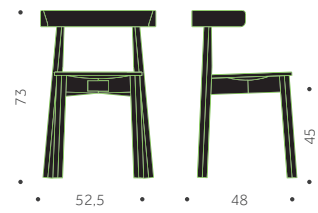

BLOCK WOOD KS

DESIGN SAMI KALLIO

Träslag: Björk, bok, ek, ask
Ytbehandling: Lackad, betsad
Sits: Trä, klädd sits
Utföranden:
A = Helt i trä
B = Klädd sits
C = Klädd sits och rygg

	BJÖRK	EXKL. TYG	INKL. TYG	KUBIK/ST	VIKT	TYGÅTGÅNG
BLOCK A Helt i trä	7000			0,00/0	5,0 kg	
BLOCK B Klädd sits		7610	7810	0,00/0	5,3 kg	1,0m/4st
BLOCK A Helt i trä	7470			0,00/0	5,0 kg	
BLOCK B Klädd sits		8060	8260	0,00/0	5,3 kg	1,0m/4st
TILLÄGG FÖR	PER STOL	EXKL. TYG	INKL. TYG			
Standardbets/ täcklack per stol	590					
Avtagbar klädsel med urinduk exkl. tyg		860				
Extra avtagbar klädsel		650	940			

BLOCK KS

DESIGN SAMI KALLIO

Träslag: Björk, bok, ek, ask
Ytbehandling: Lackad, betsad
Sits: Trä, klädd sits
Utföranden:
A = Helt i trä
B = Klädd sits
C = klädd sits och rygg

	BJÖRK	EXKL. TYG	INKL. TYG	KUBIK/ST	VIKT	TYGÅTGÅNG
BLOCK KS A Helt i trä	3570			0,00/0	6,0 kg	
BLOCK KS B Klädd sits		4020	4220	0,00/0	6,3 kg	1,0m/4st
BLOCK KS C Klädd sits och rygg		4700	5280			0,8m/1st
	ASK	EXKL. TYG	INKL. TYG	KUBIK/ST	VIKT	TYGÅTGÅNG
BLOCK KS A Helt i trä	3890			0,00/0	6,0 kg	
BLOCK KS B klädd sits		4330	4530	0,00/0	6,3 kg	1,0m/4st
BLOCK KS C Klädd sits och rygg		4740	5320			0,8m/1st
TILLÄGG FÖR	PER STOL	EXKL. TYG	INKL. TYG			
Standardbets/ täcklack per stol	590					
Avtagbar klädsel med urinduk exkl. tyg		860				
Extra avtagbar klädsel		650	940			
Kromat underrede	550					

8

AVTALS PRISLISTA 2024:1 SEK

26% rabatt ska dras av på angivna priser

STOL KS-346

DESIGN HÅKAN JONSSON

Balzar Beskow

Stomme i massivträ. Skiktlimmad sits och rygg.
Betsningsvarianter: Rygg, sits, stomme, hela stolen

A

B

	BJÖRK, BOK	EXKL. TYG	INKL. TYG	KUBIK/ST	VIKT	TYGÅTGÅNG
KS-346 A Helt i trä	3210			0,48/4		
KS-346 B Klädd sits		3740	3990	0,48/4		0,50m/2st

STOL S-393

DESIGN TIM ALPEN

Stomme i massivträ. Skiktlimmad sits och rygg.
Betsningsvarianter: sits, rygg, stomme, hela stolen