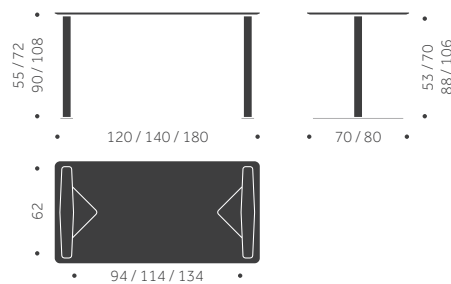

Balzar Beskow

Träslag: Björk, ek, ask
Ytbehandling: Lackad, betsad
Skivbeläggning: Faner, laminat
Underrede: Metall standardlack,
alt krom
Skiva: 19 mm MDF, kantlist 1 mm
Hörnradie 60 mm
Höjd: 72 cm

B-52	BJÖRK	EK ASK	LAMINAT	DESKTOP	KUBIK/ ST	VIKT
120x70	8550	8550	8650	9270		
120x80	8650	8650	8760	9370		
140x70	8860	8860	8960	9790		
140x80	8960	8960	9060	9890		
180x70	9680	9680	9790	10710		
180x80	9790	9790	9890	10820		