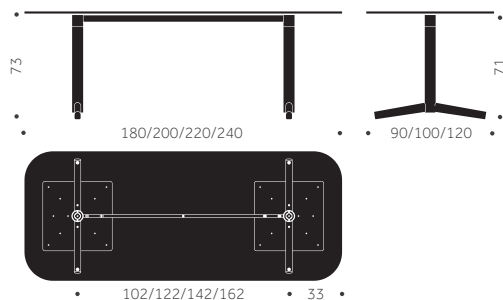

HÖJD 73 CM	BJÖRK UNDERREDE			ASK UNDERREDE			EK UNDERREDE		
	BJÖRK FANÉR	LAMINAT	DESKTOP	ASK FANÉR	LAMINAT	DESKTOP	EK FANÉR	LAMINAT	DESKTOP
180x90 cm	18250	19080	20510	18420	19230	20660	19970	20800	22230
180x100 cm	18520	19350	20820	18690	19520	20970	20270	21100	22560
180x120 cm	19800	20690	22260	20000	20890	22440	21670	22570	24110
200x90 cm	18680	19640	21220	18790	19750	21320	20400	21360	22940
200x100 cm	18960	19930	21540	19070	20040	21640	20700	21680	23280
200x120 cm	20270	21310	23030	20400	21440	23150	22130	23190	24880
220x90 cm	19100	20190	21930	19210	20300	22040	20840	21920	23660
220x100 cm	19380	20490	22260	19500	20610	22370	21150	22250	24010
220x120 cm	20720	21910	23800	20870	22050	23940	22610	23780	25670
240x90 cm	19520	20750	22650	19630	20870	22750	21240	22480	24370
240x100 cm	19810	21060	22990	19930	21180	23090	21560	22810	24730
240x120 cm	21180	22530	24590	21320	22660	24710	23050	24390	26440
300x90 cm	20790	22440	24810	20890	22550	24920	22510	24160	26530
300x100 cm	21090	22770	25180	21200	22890	25290	22840	24520	26920
300x120 cm	22560	24350	26930	22680	24490	27060	24410	26220	28790

TILLÄGG FÖR

Laminat, linoleum, annan färg än standard	offereras
Betsat / pigmentackat bord	1100
Betsat / pigmentackat underrede	550
Betsat / pigmentackad skiva	550
Höjd lägre än 73 cm, per bord	1160