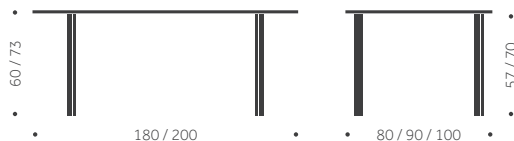

Träslag: Björk, ek, ask
Ytbehandling: Lackad, betsad
Skivbeläggning: Faner, laminat,
linoleum.
Skiva: 30 mm SPP, kantlist 2 mm
Höjd: 73 cm

B-14 OV

180x80 cm
180x90 cm
200x100 cm

BJÖRK, BOK UNDERREDE

FANÉR BJÖRK	LAMINAT	DESKTOP
9350	9280	10850
9580	9860	11480
10140	10730	12860