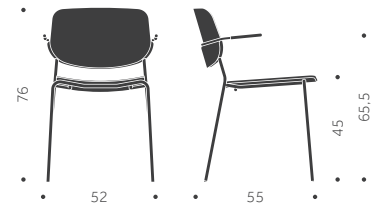

Träslag: Björk, bok, ek, ask
Ytbehandling: Lackad, betsad
Sits: Trä, klädd sits
Utföranden:
A = Helt i trä
B = Klädd sits
C = klädd sits och rygg