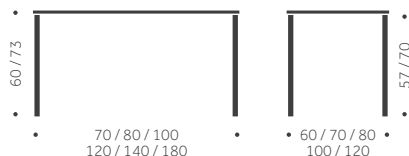

UNDERREDE METALL STANDARDLACK

B-25	FANÉR BJÖRK	FANÉR EK, ASK	LAMINAT	DESKTOP	KUBIK/ ST	VIKT
70x70 cm	7440	7440	7300	8260		
80x80 cm	7620	7620	7490	8650		
100x100 cm	8930	8930	8800	9500		
120x60 cm	9220	9220	9080	9500		
120x70 cm	9540	9540	9400	9950		
120x80 cm	9790	9790	9650	9980		
120x120cm	11120	11120	10990	11800		
140x60 cm	9500	9500	9360	10140		
140x70 cm	9700	9700	9570	10420		
140x80 cm	9940	9940	9810	10450		
180x70 cm	11280	11280	11140	12260		
180x80 cm	11490	11490	11360	12340		

TILLÄGG FÖR

Laminat, linoleum, annan färg än standard	offereras
Betsad / täcklackad skiva	550
Andra bordshöjder	offereras
Hjul integrerat i ett benpar	offereras