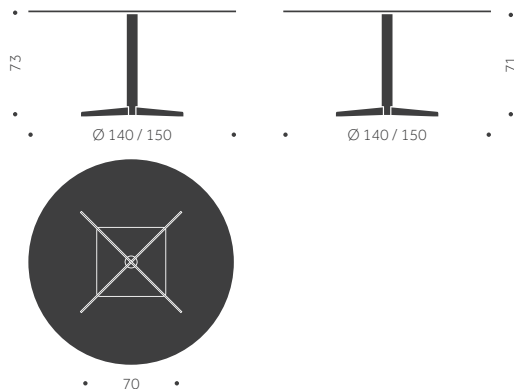

UNITE XL4R - HÖJD 73 CM

Ø 140 cm
Ø 150 cm

BJÖRK, EK, ASK

11900
12510

LAMINAT

Offereras
Offereras

DESKTOP

13800
14830