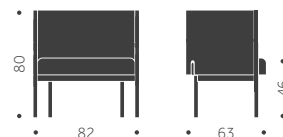

EXKL TYG	INKL TYG	KUBIK/ ST	VIKT	TYGÅTGÅNG
BUILDING NR 1	13750	16190	0,45		2,5m/1st Alla delar i samma tyg