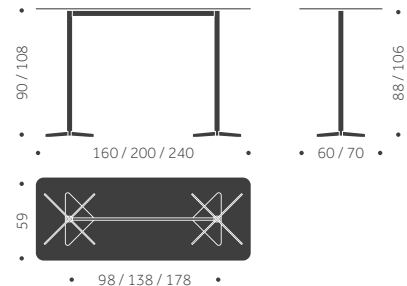

UNITE M4 HIGH - HÖJD 90, 108 CM	BJÖRK, EK, ASK	LAMINAT	DESKTOP	KUBIK/ ST	VIKT
160x60 cm	10950	11450	12110		
160x70 cm	11180	11660	12140		
200x60 cm	11670	11890	12920		
200x70 cm	11880	12090	12950		
240x60 cm	11770	12510	13730		
240x70 cm	11960	12720	13760		

TILLÄGG FÖR

Laminat, linoleum, annan färg än standard	offereras
Kromat underrede Unite M2 high	offereras
Kromade fötter per bord Unite M2 high	offereras
Kromat underrede Unite M4 high	offereras
Kromade fötter per bord Unite M4 high	offereras
Standardbets / täcklack per skiva	550
Oljad skiva	1100
Urtag i skiva med dubbelbom	3630
Urtag i skiva med dubbelbom och kabeldike	4570
Dubbelbom utan urtag	2550
Lucka i bord i skivans material	offereras

72

26% rabatt ska dras av på angivna priser

AVTALS PRISLISTA 2024:1 SEK