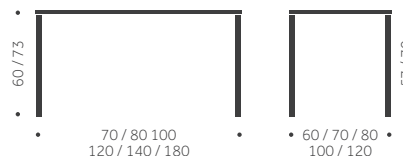

B-14

DESIGN TIM ALPEN

Balzar Beskow

Träslag: Björk, ek, ask
Ytbehandling: Lackad, betsad
Skivbeläggning: Faner, laminat,
linoleum.
Skiva: 30 mm SPP, kantlist 2mm
Höjd: 73 cm,

B-14	BJÖRK, UNDERREDE			ASK, EK UNDERREDE		
	FANER BJÖRK	LAMINAT	DESKTOP	FANER EK, ASK	LAMINAT	DESKTOP
70x70 cm	6320	6200	7050	7590	7530	7990
80x80 cm	7110	6820	8180	8520	8660	9130
100x100 cm	7840	7850	8770	9120	9300	9980
120x60 cm	7840	7770	8430	9030	9220	9720
120x70 cm	7980	8010	8710	9220	9470	10010
120x80 cm	8180	8380	9210	9500	9840	10510
120x120cm	8530	9000	10030	9970	10450	11330
140x60 cm	8040	8170	8910	9270	9630	10370
140x70 cm	8180	8420	9200	9460	9880	10660
140x80 cm	8390	8790	9690	9740	10250	11150
180x70 cm	9500	9370	10070	10180	10430	11380
180x80 cm	10160	10030	10780	10890	11160	12180