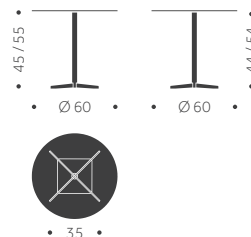

UNITE S4 - HÖJD 45, 55 CM

Ø 60 cm

**BJÖRK,
EK, ASK**

4620

LAMINAT

4840

DESKTOP

5120

KUBIK/ ST

VIKT

TILLÄGG FÖR

Laminat, linoleum, annan färg än standard

Kromat underrede Unite 4

Kromade fötter per bord Unite 4

Standardbets/ täcklack per skiva

Oljad skiva

offereras

offereras

offereras

550

1100