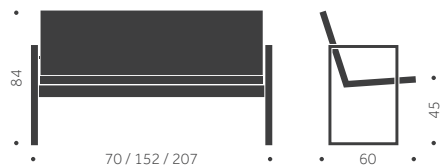

SO-370 A	BJÖRK	ASK	EK	KUBIK/ST	TYGÅTGÅNG
70 cm	14840	15320	16120		
152 cm	20500	24380	26270		
207 cm	23470	29300	31200		

SO-370 B	EXKL. TYG	INKL. TYG	EXKL. TYG	INKL. TYG	EXKL. TYG	INKL. TYG	KUBIK/ST	TYGÅTGÅNG
70 cm	17070	17340	18420	18690	19210	19480		0,80/3
152 cm	23550	24070	27460	27980	29360	29880		1,55/3
207 cm	26450	27160	32390	33100	34300	35010		2,10/3