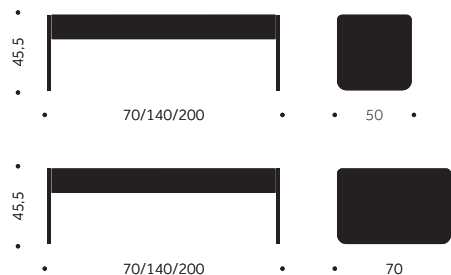

TILLÄGG FÖR

Standardbets/ täcklack per Soffa
Gavlar i laminat

1400
Offereras

INTER BENCH

DESIGN TIM ALPEN

Balzar Beskow

Stomme: Fanérade gavlar 30 mm
massiva gavel
Stativ: Gavel, träben
Ytbehandling: Lackad, täcklackad
Stoppning: Kallsaum
Klädsel: Tyg/Skinn

	HEL GAVEL EXKL TYG	INKL TYG	TYGÅTGÅNG	VIKT
INTER 2 SITS BREDD 50 CM	15500	16280	1,5/2 st	
INTER 3 SITS BREDD 50 CM	16800	17880	2.1/2 st	
INTER 2 SITS BREDD 70 CM	14600	16150	1,5/1 st	
INTER 3 SITS BREDD 70 CM	16070	18220	2.1/1 st	