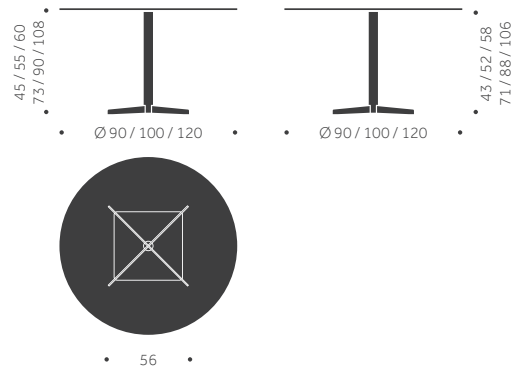

UNITE L4R - HÖJD 72 CM

Ø 90 cm
Ø 100 cm
Ø 120 cm

**BJÖRK,
EK, ASK**

LAMINAT

DESKTOP

KUBIK/ ST

VIKT

UNITE L4R - HÖJD 45, 55, 60, 90, 108 CM