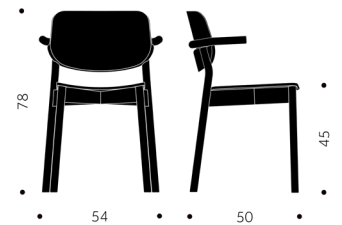

A

B

	BJÖRK	EXKL. TYG	INKL. TYG	KUBIK/ST	VIKT	TYGÅTGÅNG
GBG A Helt i trä	3450				5.2 kg	
GBG B Klädd sits		3890	4200		5.5 kg	0,6m/2

	ASK	EXKL. TYG	INKL. TYG	KUBIK/ST	VIKT	TYGÅTGÅNG
GBG A Helt i trä	3860				5.2 kg	
GBG B Klädd sits		4310	4620		5.5 kg	0,6m/2

TILLÄGG FÖR	PER STOL	EXKL. TYG	INKL. TYG
Standardbets/ täcklack per stol	590		
Avtagbar klädsel med urinduk exkl. tyg		760	
Extra avtagbar klädsel		720	840

BLOCK WOOD

DESIGN SAMI KALLIO

Balzar Beskow

Träslag: Björk, bok, ek, ask
Ytbehandling: Lackad, betsad
Sits: Trä, klädd sits
Utföranden:
A = Helt i trä
B = Klädd sits
C = Klädd sits och rygg

	BJÖRK	EXKL. TYG	INKL. TYG	KUBIK/ST	VIKT	TYGÅTGÅNG
BLOCK A Helt i trä	5440			0,00/0	5,0 kg	
BLOCK B Klädd sits		6040	6240	0,00/0	5,3 kg	1,0m/4st
BLOCK A Helt i trä	5870			0,00/0	5,0 kg	
BLOCK B Klädd sits		6380	6580	0,00/0	5,3 kg	1,0m/4st

BLOCK WOOD KS

DESIGN SAMI KALLIO

Träslag: Björk, bok, ek, ask
Ytbehandling: Lackad, betsad
Sits: Trä, klädd sits
Utföranden:
A = Helt i trä
B = Klädd sits
C = Klädd sits och rygg

	BJÖRK	EXKL. TYG	INKL. TYG	KUBIK/ST	VIKT	TYGÅTGÅNG
BLOCK A Helt i trä	7000			0,00/0	5,0 kg	
BLOCK B Klädd sits		7610	7810	0,00/0	5,3 kg	1,0m/4st
BLOCK A Helt i trä	7470			0,00/0	5,0 kg	
BLOCK B Klädd sits		8060	8260	0,00/0	5,3 kg	1,0m/4st
TILLÄGG FÖR	PER STOL	EXKL. TYG	INKL. TYG			
Standardbets/ täcklack per stol	590					
Avtagbar klädsel med urinduk exkl. tyg		860				
Extra avtagbar klädsel		650	940			