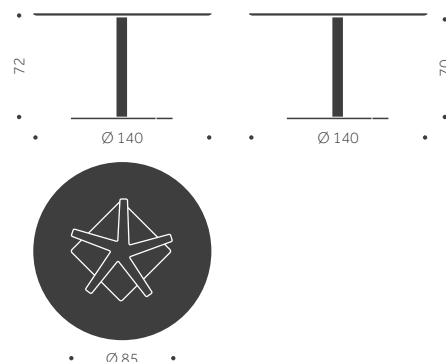

B-54 R XL	BJÖRK	EK ASK	LAMINAT	DESKTOP	KUBIK/ ST	VIKT
Ø 140 cm	14420	14420	Offereras	17410		

TILLÄGG FÖR

Laminat, linoleum, annan färg än standard

Kromat underrede B-54L/55

Högre höjd (90 eller 108 cm bordshöjd)

Lägre höjd (55 cm bordshöjd)

Oljad skiva

Massiv skiva i bok, björk och ek

offereras

offereras

offereras

offereras

1200

offereras