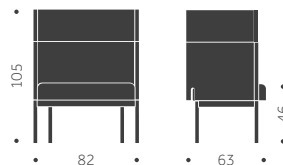

EXKL TYG	INKL TYG	KUBIK/ ST	VIKT	TYGÅTGÅNG
BUILDING NR 2 2S RAKT AVSLUT 2C RUNDAT AVSLUT	20650	23870			3,3m/1st Alla delar i samma tyg

TILLÄGG FÖR

Skrivskiva

2510