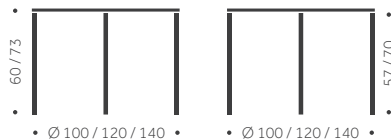

TILLÄGG FÖR

Laminat, linoleum, annan färg än standard	offereras
Betsad / täcklackad skiva	550
Andra bordshöjder	offereras
Hjul integrerat i ett benpar	offereras

B-24 R

DESIGN TIM ALPEN

Balzar Beskow

Träslag: Björk, ek, ask
Ytbehandling: Lackad, betsad
Skivbeläggning: Faner, laminat,
linoleum.
Skiva: 30 mm SPP, kantlist 2mm
Höjd: 73 cm