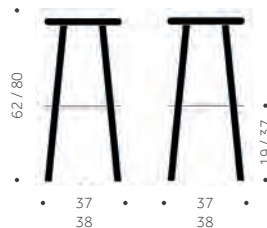

S-293

Sitthöjd 37 cm

BJÖRK

2410

KUBIK/ST

0,35/6

VIKT

TYGÅTGÅNG

26% rabatt ska dras av på angivna priser

AVTALS PRISLISTA 2024:1 SEK

26% rabatt ska dras av på angivna priser

PALLAR & PUFFAR

PALL DISC

DESIGN TIM ALPEN

Balzar Beskow

I trä med
träsis, fotring
i metall. Höjd:
62, 80 cm
Utföranden:
A = Helt i trä
B = Klädd sits

HÖJD 62, 80 CM	BJÖRK	EXKL. TYG	INKL. TYG	KUBIK/ST	VIKT	TYGÅTGÅNG
PALL DISC elt i trä	4200					
PALL DISC Klädd sits		4920	5070			0,45m/3st
HÖJD 45 CM						
PALL DISC Helt i trä	3790					
PALL DISC Klädd sits		4510	4660			0,45m/3st
HÖJD 62, 80 CM	ASK	EXKL. TYG	INKL. TYG	KUBIK/ST	VIKT	TYGÅTGÅNG
PALL DISC Helt i trä	4690					
PALL DISC Klädd sits		5400	5550			0,45m/3st
HÖJD 45 CM						
PALL DISC Helt i trä	4270					
PALL DISC Klädd sits		4640	4790			0,45m/3st