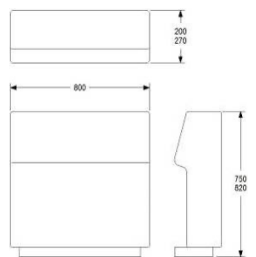

7290	9113
8414	10518
8850	11063
9485	11856
10410	13013
11284	14105
12501	15626
12979	16224
738	923
853	1066

**SITS 1600**

HÖJD 400 mm  
DJUP 600 mm  
BREDD 1600 mm

TYG 2,3 m  
VIKT 35 kg  
VOLYM 0,50 m<sup>3</sup>

12563	15704
14362	17953
15111	18889
16120	20150
17659	22074
19074	23843
20935	26169
21861	27326
998	1248
1061	1326

**SITS 800x800**

HÖJD 400 mm  
DJUP 800 mm  
BREDD 800 mm

TYG 1,7 m  
VIKT 20 kg  
VOLYM 0,28 m<sup>3</sup>

HÖJD 750/820 mm  
DJUP 200/270 mm  
BREDD 600 mm

TYG 1,3 m  
VIKT 22 kg  
VOLYM 0,18 m<sup>3</sup>

TILLÄGG SITTHÖJD 450 MM, TOTALT 820 MM  
TILLÄGG DISTANS 20 MM MELLAN SITS OCH RYGG

	EXKL. MOMS	INKL. MOMS
GDG textil/Insänt tyg	3650	4563
A	4430	5538
B	4742	5928
C	5158	6448
D	5814	7268
E	6417	8021
F	7238	9048
LÄDER 1	7602	9503
	468	585
	94	118

**LOUNGE RYGG 800 FÖR MONTERING MOT SITS**

HÖJD 750/820 mm  
DJUP 200/270 mm  
BREDD 800 mm

TYG 1,7 m  
VIKT 27 kg  
VOLYM 0,20 m<sup>3</sup>

TILLÄGG SITTHÖJD 450 MM, TOTALT 820 MM  
TILLÄGG DISTANS 20 MM MELLAN SITS OCH RYGG