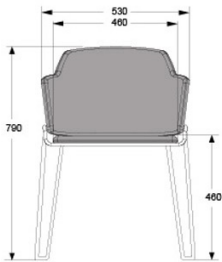

HÖJD	780 mm
DJUP	570 mm
BREDD	570 mm
SITTHÖJD	450 mm
SITTDJUP	430 mm
SITTBREDD	415 mm
VIKT	7 kg
VOLYM	0,32 m <sup>3</sup> /4
TYG	0,6 m

**PORTIA**  
DESIGN SUPERLAB 2018.  
STAPELBAR KARMSTOL, HELKLÄDD.

STATIV I VITT ELLER SVART.  
KLÄDD SITS OCH RYGG.

	EXKL MOMS	INKL MOMS
GDG textil/Insänt tyg	4642	5803
A	5595	6994
B	6009	7511
C	6536	8170
D	7354	9193
E	8117	10146
F	9148	11435
LÄDER 1	9608	120101

**PORTIA WHEEL**  
DESIGN SUPERLAB 2019.  
STAPELBAR KARMSTOL, MED HJUL.  
HEMKLÄDD.

STATIV I VITT ELLER SVART.  
KLÄDD SITS OCH RYGG

GDG textil/Insänt tyg	5760	7200
A	6597	8246
B	7032	8790
C	7488	9360
D	7988	9985
E	8499	10624
F	9499	11874
LÄDER 1	10270	12838
LÄDER 2	12629	15786

BREDD	550 mm
SITTHÖJD	450 mm
SITTDJUP	435 mm
HÖJD ARMSTÖD	640 mm
TYG	1,5 m
VIKT	8 kg
VOLYM	0,35 m <sup>3</sup>
STAPELBAR	6 st

26% rabatt ska dras av på angivna priser

**SKIFT**  
DESIGN LARS HOF SJÖ 2010.  
KARMSTOL, HELKLÄDD.

STATIV I VITT ELLER SVART.

HÖJD 790 mm  
DJUP 550 mm  
BREDD 550 mm  
SITTHÖJD 450 mm  
HÖJD ARMSTÖD 690 mm  
TYG 1,25 m  
VIKT 8 kg  
VOLYM 0,32 m<sup>3</sup>