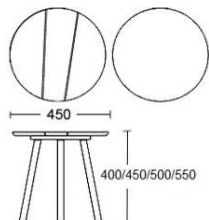

4534

5668

HÖJD 400/450/500/550 mm. ANGE VID BESTÄLLNING.

LÄNGD 450 mm

DJUP 450 mm