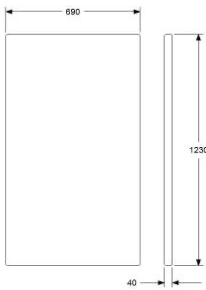

**ONE WALL SIDA 690**

HÖJD 1230 MM (1280/1350 MONTERAD PÅ SOFFA)  
 DJUP 40 mm  
 BREDD 690 mm

TYG 1,4 m, INGEN MÖNSTERMATCHNING  
 VIKT 15 kg  
 VOLYM 0,05 m<sup>3</sup>

	EXKL. MOMS	INKL. MOMS
GDG textil/Insänt tyg	3588	4485
A	4066	5083
B	4399	5499
C	4867	6084
D	5574	6968
E	6230	7788
F	7155	8944