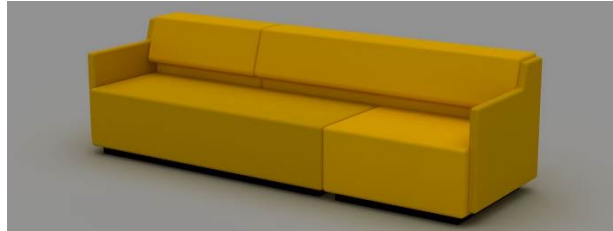

ARMSTÖD/1 ST. FÖR MONTERING MOT SITS + LOUNGE RYGG

HÖJD 645 mm
DJUP 760 mm
BREDD 40 mm

TYG 1,5 m
VIKT 12 kg
VOLYMT 0,03 m³

ANGE VÄNSTER ELLER HÖGER VID BESTÄLLNING.

	EXKL. MOMS	INKL. MOMS
GDG textil/Insänt tyg	2174	2718
A	3026	3783
B	3380	4225
C	3869	4836
D	4586	5733
E	5294	6618
F	6240	7800
LÄDER 1	6864	8580