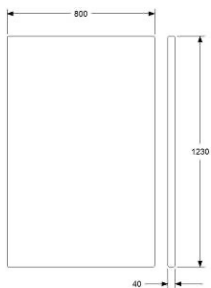

ONE WALL 800

HÖJD 1230 MM (1280/1350 MONTERAD PÅ SOFFA)
DJUP 40 mm
BREDD 800 mm

TYG 1,8 m, INGEN MÖNSTERMATCHNING
VIKT 20 kg
VOLYM 0,07 m³

	EXKL. MOMS	INKL. MOMS
GDG textil/Insänt tyg	3744	4680
A	4441	5551
B	4898	6123
C	5491	6864
D	6396	7995
E	7238	9048
F	8414	10518