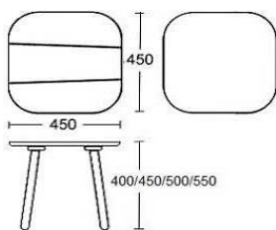

BRUSE SQUARE

OLJAD EK, EK BEN

VIT LAMINAT (FORMICA F1040, S0502-G50Y) EK BEN

LJUSGRÅ LAMINAT (FORMICA F7927, S2500-N) EK BEN

MÖRKGRÅ LAMINAT (FORMICA F7928, S5000-N) EK BEN

GRÖN LAMINAT (FORMICA F8820, S3040-650Y) EK BEN

SVART LAMINAT (FORMICA F2253, S 900-N) EK BEN

NANOLAMINAT SVART (ARPA FENIX0720) EK BEN

EXKL. MOMS

INKL. MOMS

4690

5863

3890

4863

4066

5083

4066

5083

4066

5083

4066

5083

4534

5668

HÖJD 400/450/500/550 mm. ANGE VID BESTÄLLNING.

LÄNGD 450 mm

DJUP 450 mm