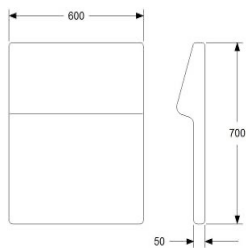

CAFÉ RYGG

ONE MODULSYSTEM

CAFÉ RYGG 600 FÖR MONTERING MOT SITS

HÖJD	750/820 mm INKL. SOCKEL ELLER BEN
DJUP	50/130 mm
BREDD	600 mm
TYG	0,8 m
VIKT	19 kg
VOLYM	0,16 m³

TILLÄGG DISTANS 20 MM MELLAN SITS OCH RYGG

	EXKL. MOMS	INKL. MOMS
GDG textil/Insänt tyg	3297	4121
A	3754	4693
B	3921	4901
C	4191	5239
D	4586	5733
E	4950	6188
F	5450	6813
LÄDER 1	6115	7644
	94	118