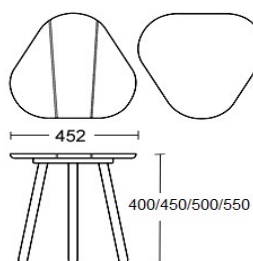

HÖJD 400/450/500/550 mm. ANGE VID BESTÄLLNING.

DIAMETER 450 mm