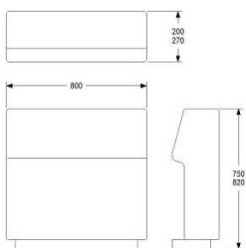

CAFÉ RYGG 1200 FÖR MONTERING MOT SITS

HÖJD	750/820 mm INKL. SOCKEL ELLER BEN
DJUP	50/130 mm
BREDD	1200 mm
TYG	1,4 m
VIKT	27 kg
VOLYM	0,22 m³

TILLÄGG DISTANS 20 MM MELLAN SITS OCH RYGG

GDG textil/Insänt tyg	4098	5123
A	4909	6136
B	5221	6526
C	5699	7124
D	6396	7995
E	7030	8788
F	7925	9906
LÄDER 1	8299	10374
	125	156