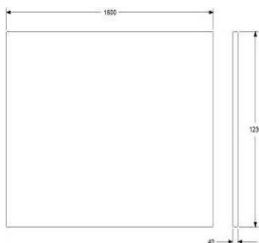

ONE WALL 1600

HÖJD 1230 MM (1280/1350 MONTERAD PÅ SOFFA)
DJUP 40 mm
BREDD 1600 mm

TYG 3,4 m, INGEN MÖNSTERMATCHNING
VIKT 40 kg
VOLYM 0,14 m³

	EXKL. MOMS	INKL. MOMS
GDG textil/Insänt tyg	4867	6084
A	6417	8021
B	7238	9048
C	8372	10465
D	10088	12610
E	11690	14613
F	13905	17381