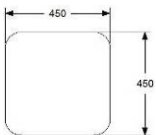

HÖJD 400/450/500/550 mm. ANGE VID BESTÄLLNING.

LÄNGD 452 mm

DJUP 452 mm

ANDRA MÅTT, MATERIAL OCH FORMER PÅ BEGÄRAN.

26% rabatt ska dras av på angivna priser

**CONI**

DESIGN LARS HOF SJÖ 2015  
EN KOLLEKTION AV BORD I VARIERANDE HÖJDER OCH STORLEKAR