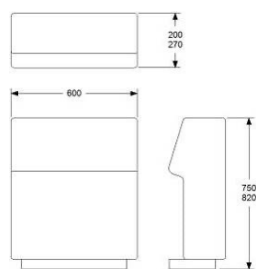

LOUNGE RYGG
MED SOCKEL

ONE SOCKET MODULSYSTEM

LOUNGE RYGG 600 FÖR MONTERING MOT SITS

HÖJD 750/820 mm
DJUP 200/270 mm
BREDD 600 mm

TYG 1,3 m
VIKT 22 kg
VOLYM 0,18 m³

TILLÄGG SITTHÖJD 450 MM, TOTALT 820 MM
TILLÄGG DISTANS 20 MM MELLAN SITS OCH RYGG

	EXKL. MOMS	INKL. MOMS
GDG textil/Insänt tyg	3650	4563
A	4430	5538
B	4742	5928
C	5158	6448
D	5814	7268
E	6417	8021
F	7238	9048
LÄDER 1	7602	9503
	468	585
	94	118