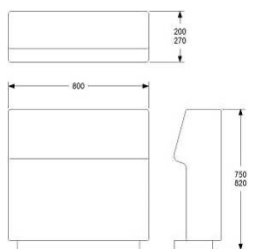

LOUNGE RYGG 1200 FÖR MONTERING MOT SITS

HÖJD 750/820 mm
DJUP 200/270 mm
BREDD 1200 mm

TYG 2,5 m
VIKT 37 kg
VOLYM 0,25 m³

TILLÄGG SITTHÖJD 450 MM, TOTALT 820 MM
TILLÄGG DISTANS 20 MM MELLAN SITS OCH RYGG

	EXKL. MOMS	INKL. MOMS
GDG textil/Insänt tyg	5834	7293
A	7301	9126
B	7904	9880
C	8653	10816
D	9963	12454
E	11097	13871
F	12698	15873
LÄDER 1	13198	16498
	655	819
	125	156