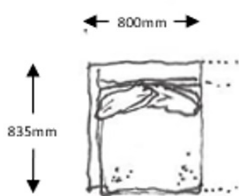

STÅLBEN I SVART ELLER VITT

TILLÄGG 3- SITS	2351	2939
-----------------	------	------

COLLAGE 2.0 - HEL RYGGDYNA + KEDERSÖM RUNT SITS OCH RYGGDYNOR

#### COLLAGE TILLÄGG RYGGDYNA

COLLAGE 2.0 - HEL RYGGDYNA + KEDERSÖM RUNT SITS OCH RYGGDYNOR

26% rabatt ska dras av på angivna priser

**COLLAGE 1-SITSMODUL INKL. 2 RYGGKUDDAR  
1 ARMSTÖD - FÖR KOPPLING**

HÖJD	650 mm
DJUP	835 mm
LÄNGD	800 mm
SITTHÖJD	400 mm
SITTDJUP	650 mm