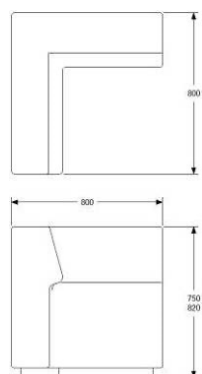

**LOUNGE RYGG 1600 FÖR MONTERING MOT SITS**

HÖJD 750/820 mm  
DJUP 200/270 mm  
BREDD 1600 mm

TYG 3,3 m  
VIKT 47 kg  
VOLYM 0,30 m<sup>3</sup>

TILLÄGG SITTHÖJD 450 MM, TOTALT 820 MM  
TILLÄGG DISTANS 20 MM MELLAN SITS OCH RYGG

HÖJD 750/820 mm  
DJUP 200/270 mm  
BREDD 2400 mm

TYG 4,9 m  
VIKT 62 kg  
VOLYM 0,74 m<sup>3</sup>

TILLÄGG SITTHÖJD 450 MM, TOTALT 820 MM  
TILLÄGG DISTANS 20 MM MELLAN SITS OCH RYGG

	EXKL. MOMS	INKL. MOMS
GDG textil/Insänt tyg	9318	11648
A	12199	15249
B	13364	16705
C	14966	18708
D	17389	21736
E	19625	24531
F	22766	28458
LÄDER 1	23098	28873
	208	1144
	146	183