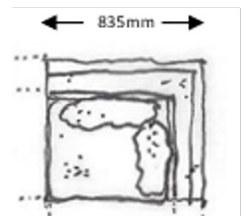

**COLLAGE HÖRNSOFFA MODUL INKL. 2 RYGGKUDDAR
FÖR KOPPLING PÅ BÅDA SIDOR**

HÖJD	650 mm
DJUP	835 mm
LÄNGD	835 mm
SITTHÖJD	400 mm
SITTDJUP	650 mm

	EXKL. MOMS	INKL. MOMS
GDG textil/Insänt tyg	13000	16250
A	14175	17719
B	15506	19383
C	16921	21151
D	18460	23075
E	20010	25013
LÄDER 1	24970	31213

TYG	4,9 m
VIKT	25 kg
VOLYM	0,85 m³

STÅLBEN I SVART ELLER VITT

TILLÄGG 1-SITS	784	980

COLLAGE 2.0 - HEL RYGGDYNA + KEDERSÖM
RUNT SITS OCH RYGGDYNOR

EXTRA KUDDE 650 X 550 MM
FÖR SOFFA OCH FÅTÖLJ.

	EXKL. MOMS	INKL. MOMS
GDG textil/Insänt tyg	1113	1391
A	1404	1755
B	1498	1873
C	1664	2080
D	1862	2328
E	2184	2730
LÄDER 1	2475	3094

TYG	0,75 m