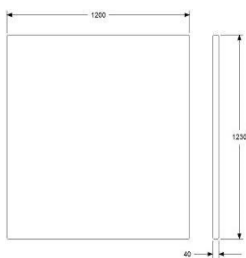

ONE WALL 1200

HÖJD 1230 MM (1280/1350 MONTERAD PÅ SOFFA)
DJUP 40 mm
BREDD 1200 mm

TYG 2,6 m, INGEN MÖNSTERMATCHNING
VIKT 35 kg
VOLYM 0,14 m³

	EXKL. MOMS	INKL. MOMS
GDG textil/Insänt tyg	4441	5551
A	5554	6943
B	6188	7735
C	7051	8814
D	8143	10179
E	9308	11635
F	11284	14105