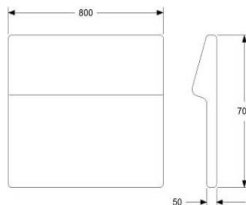

CAFÉ RYGG 800 FÖR MONTERING MOT SITS

HÖJD	750/820 mm INKL. SOCKEL ELLER BEN
DJUP	50/130 mm
BREDD	800 mm
TYG	1,1 m
VIKT	24 kg
VOLYM	0,18 m³

TILLÄGG DISTANS 20 MM MELLAN SITS OCH RYGG

GDG textil/Insänt tyg	3297	4121
A	3910	4888
B	4191	5239
C	4534	5668
D	5086	6358
E	5574	6968
F	6271	7839
LÄDER 1	6635	8294
	94	118