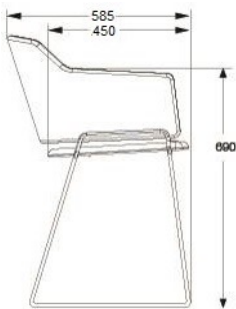

26% rabatt ska dras av på angivna priser

**SKIFT PLUS**  
 DESIGN LARS HOF SJÖ 2012.  
 KARMSTOL, HELKLÄDD, EXTRA STOPPAD SITS.

STATIV I VITT ELLER SVART.

	EXKL MOMS	INKL MOMS
GDG textil/Insänt tyg	5152	6440
A	5706	7133
B	6108	7635
C	6640	8300
D	7467	9334
E	8216	10270
F	9270	11588
LÄDER 1	8694	10868

HÖJD 790 mm  
 DJUP 585 mm  
 BREDD 580 mm  
 SITTHÖJD 450 mm  
 HÖJD ARMSTÖD 690 mm  
 TYG 1,6 m

KOPPLINGSBESLAG I ALUMINIUM	457	571
TILLÄGG FILTTASS 4-PACK	65	81

TILLÄGG ARMSTÖDSSKONING.  
 TYG + 0,3 m