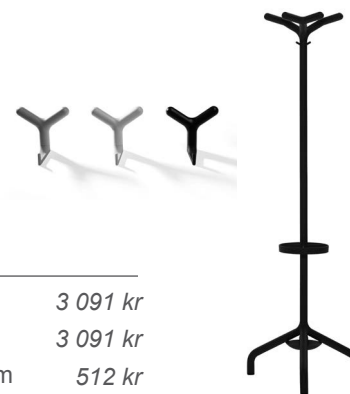

CORNETTO

Produktserie med fristående klädhängare och vägghängda krokar. Italiensk design i vit, svart eller grått utförande. Fot och pelare i stål, övriga delar i formgjuten plast. Lagerföres i svart och vit. Levereras omonterad.

Typ	Längd (mm)	
Cornetto ben fristående klädhängare med paraplyhållare	1670x510 mm	3 091 kr
Cornetto platta fristående klädhängare med paraplyhållare	1670x360 mm	3 091 kr
Cornetto vägg vägghängd krok	165x185 mm, D=155 mm	512 kr