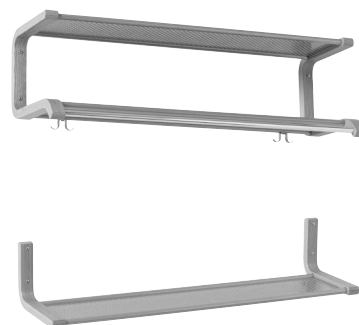

SERIE 150

Tillverkas i valfria längder upp till 2400 mm. Djup kapphylla 310 mm.
Konsoler i krom alt. svart. Andra färger mot pristillägg. Hyllplanslister av björk, bok eller ek. Design: Katalin Fredriksson.

EX150TM Tamburmajor , i stål, pulverlackad gråmetallic, 1 900x500 mm	2 774 kr
EX150 Krok , dubbelkrok i krom eller svart.	134 kr

SERIE 120

EX122 / EX125

Tillverkas i nedanstående längder. Djup kapphylla 320 mm, skohylla 275 mm. 40 mm breda konsoler av formpressad björk eller med ytfaner av ek, alternativt vit- eller svartlackad. Hyllplan av perforerad plåt som pulverlackas vit, svart eller gråmetalllic. **Längder över 1200 mm levereras delmonterade.**

Längd (mm)	Kapphylla med två hattplan av perforerad plåt	Skohylla med ett skoplan av perforerad plåt
	EX122 5 dubbelkrok/meter	EX125
400	1 705 kr	1 295 kr
600	1 821 kr	1 382 kr
800	2 008 kr	1 532 kr
900	2 089 kr	1 586 kr
1000	2 180 kr	1 638 kr
1100	2 255 kr	1 698 kr
1200	2 319 kr	1 757 kr
1360	2 443 kr	2 153 kr
1560	3 584 kr	2 245 kr
1760	3 803 kr	2 330 kr
1960	4 013 kr	2 421 kr
2160	4 227 kr	2 513 kr
2360	4 441 kr	2 604 kr