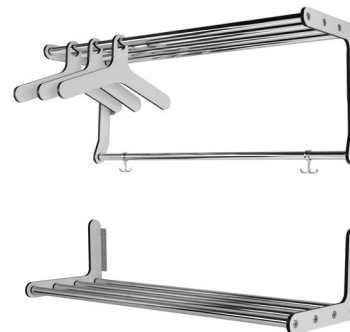

Kapprumsinredning i kompaktlaminat, vit yta med svart kärna. Design: Nils Gulin
Kapp- och skohylla, maxlängd 2400 mm. Maxlängd monterad 1200 mm. 5 st ankarkrokar per meter.

	Smodie Kapphylla	Smodie Skohylla
Valfri längd (mm)	Väggmonterad, djup 320 mm	Väggmonterad, djup 320 mm
800	2 512 kr	1 883 kr
1000	2 919 kr	2 200 kr
1200	3 326 kr	2 524 kr
1500	4 351 kr	3 002 kr
2000	5 230 kr	3 805 kr
2400	5 938 kr	4 502 kr
Smodie Tamburmajor fristående, 1 800x560 mm		4 902 kr