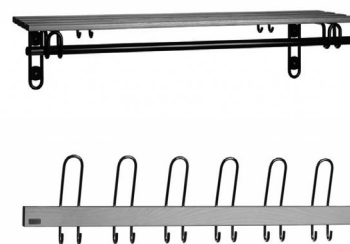

CORNETTO

Produktserie med fristående klädhängare och vägghängda krokar. Italiensk design i vit, svart eller grått utförande. Fot och pelare i stål, övriga delar i formgjuten plast. Lagerföres i svart och vit. Levereras omonterad.

Typ	Längd (mm)	
Cornetto ben fristående klädhängare med paraplyhållare	1670x510 mm	3 091 kr
Cornetto platta fristående klädhängare med paraplyhållare	1670x360 mm	3 091 kr
Cornetto vägg vägghängd krok	165x185 mm, D=155 mm	512 kr

SERIE 150

Tillverkas i valfria längder upp till 2400 mm. Djup kapphylla 310 mm.
Konsoler i krom alt. svart. Andra färger mot pristillägg. Hyllplanslister av björk, bok eller ek. Design: Katalin Fredriksson.

EX150TM Tamburmajor , i stål, pulverlackad gråmetallic, 1 900x500 mm	2 774 kr
EX150 Krok , dubbelkrok i krom eller svart.	134 kr

SERIE 120

EX122 / EX125

Tillverkas i nedanstående längder. Djup kapphylla 320 mm, skohylla 275 mm. 40 mm breda konsoler av formpressad björk eller med ytfaner av ek, alternativt vit- eller svartlackad. Hyllplan av perforerad plåt som pulverlackas vit, svart eller gråmetalllic. **Längder över 1200 mm levereras delmonterade.**