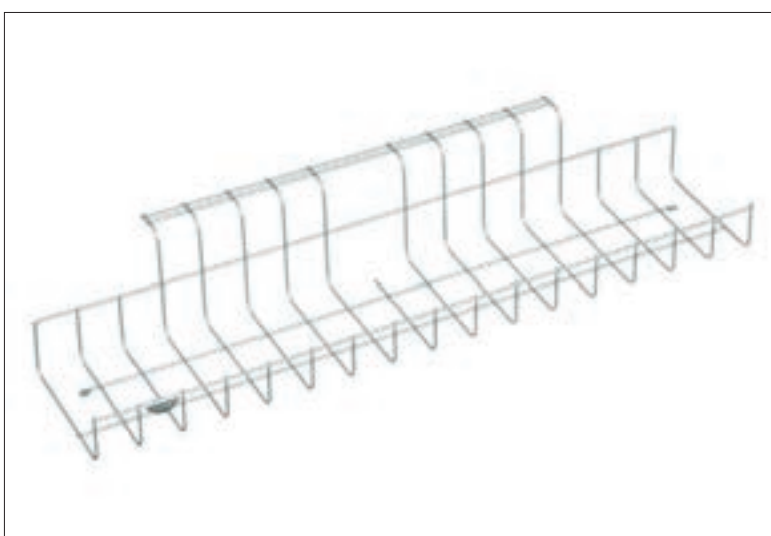

KABELDIKE G-49 OCH G-79

Lätt och smidig konstruktion som ger möjlighet att styra kabelflödet kortaste vägen till apparater, fri passage för heltäckande uppsättning under skrivbordets stål/träunderrede.

G-49 och G-79 Kabeldike

621080-2	L. 490	B. 105	D. 85	svart	184.00
621080-3	L. 490	B. 105	D. 85	silver	184.00
621081-2	L. 790	B. 105	D. 85	svart	287.00
621081-3	L. 790	B. 105	D. 85	silver	287.00