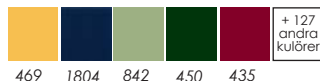

26% rabatt ska dras av på angivna priser