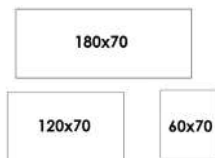

## edge.

Högtryckslaminat fasad kant, tjocklek 22 mm mdf, abs-kantlist i matchande kulör.

Björklaminat har inför prislista 2022-04-01 modifierats något i kulör. inoff tar inget ansvar för historiska order som inte matchar nya beställningar.