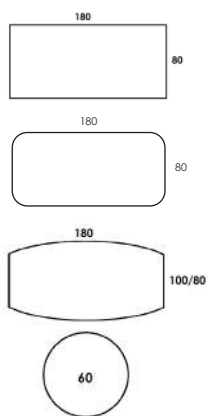

Steg 1 m² (L x B x pris/m²)	Steg 2 Tillägg vid ej raka kanter	Steg 3 Framräknat bruttopris (ej beaktat minimidebitering)	Steg 4 Ev minimidebitering	Steg 5 Bruttopris
1,8 x 0,8 x 1295 = 1865	0	1865	1195	1865
1,8 x 0,8 x 1295 = 1865	490	2355	1195	2355
1,8 x 1 x 1295 = 2331	490	2821	1195	2821
0,6 x 0,6 x 1295 = 466	490	956	1195	1195

Tillägg vid ej raka kanter

Tillägg på 490 kr per bordsskiva vid beställning av bordsskivor med ej raka sidor, dvs alla skivor som ej är kvadratiska eller rektangulära.

Minimidebitering

Minsta kostnad som debiteras per bordsskiva. Se respektive kostnad per bordsskivematerial och profil.

inoff.

26% rabatt ska dras av på angivna priser