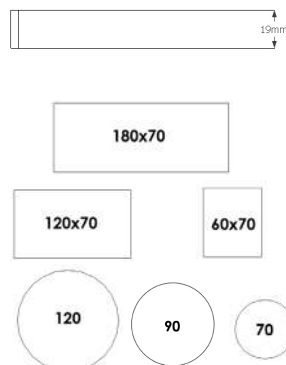

basic.

Melamin, rak kant, tjocklek 19 mm spånskiva, abs-kantlist i matchande kulör.

Mått (cm)	Vit	Ljusgrå	Information
			Se sida 54 för information om räkneexempel. *Minimidebitering vid m²-pris: 1195 kr Ej raka sidor: Tillägg på 490 kr per bordsskiva, se info sida 54. *vid önskemål om annan färg vänligen kontakta oss för offert
60x70 120x70 180x70	745 1095 1430	745 1095 1430	
diam 70 diam 90 diam 120	1190 1490 1795	1190 1490 1795	
Pris per m² (se viktig information och räkneexempel på sida 54)			
	1295/m²*	1295/m²*	
Tillval, ljuddämpande material under ytskikt.			
	890/m²	890/m²	

Vid en förfrågan om antal överstigande tre bordsskivor i specialmått, vänligen kontakta oss.

bordsskivor.

plain.

Högtryckslaminat, rak kant, tjocklek 19 mm spånskiva, abs-kantlist i matchande kulör.

Björklaminat har inför prislista 2022-04-01 modifierats något i kulör. inoff tar inget ansvar för historiska order som inte matchar nya beställningar.