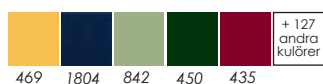

inoff.

26% rabatt ska dras av på angivna priser