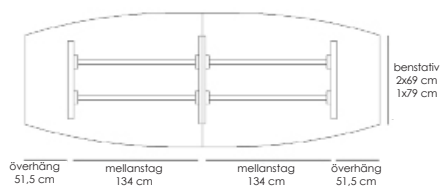

Komplett ellips 190x100	Vit laminat / svart abs-kantlist / krom	53496	9980
Komplett ellips 190x100	Vit laminat / svart abs-kantlist / lack (Lack ovan: vit, svart, silver)	53497	9980
Komplett ellips 190x100	Björklaminat / björk abs-kantlist / krom	53498	10530
Komplett ellips 190x100	Björklaminat / björk abs-kantlist / lack (Lack ovan: vit, svart, silver)	53499	10530
Komplett 240x120/80	Vit laminat / svart abs-kantlist / krom	53500	10815
Komplett 240x120/80	Vit laminat / svart abs-kantlist / lack (Lack ovan: vit, svart, silver)	53501	10815
Komplett 240x120/80	Björklaminat / björk abs-kantlist / krom	53502	11790
Komplett 240x120/80	Björklaminat / björk abs-kantlist / lack (Lack ovan: vit, svart, silver)	53503	11790
Komplett 320x120/80	Vit laminat / svart abs-kantlist / krom	53508	17955
Komplett 320x120/80	Vit laminat / svart abs-kantlist / lack (Lack ovan: vit, svart, silver)	53509	17955
Komplett 320x120/80	Björklaminat / björk abs-kantlist / krom	53510	19045
Komplett 320x120/80	Björklaminat / björk abs-kantlist / lack (Lack ovan: vit, svart, silver)	53511	19045
Komplett 380x120/80	Vit laminat / svart abs-kantlist / krom	53512	18865
Komplett 380x120/80	Vit laminat / svart abs-kantlist / lack (Lack ovan: vit, svart, silver)	53513	18865
Komplett 380x120/80	Björklaminat / björk abs-kantlist / krom	53514	20645
Komplett 380x120/80	Björklaminat / björk abs-kantlist / lack (Lack ovan: vit, svart, silver)	53515	20645
Komplett 440x120/80	Vit laminat / svart abs-kantlist / krom	53520	22085
Komplett 440x120/80	Vit laminat / svart abs-kantlist / lack (Lack ovan: vit, svart, silver)	53521	22085
Komplett 440x120/80	Björklaminat / björk abs-kantlist / krom	53522	23780
Komplett 440x120/80	Björklaminat / björk abs-kantlist / lack (Lack ovan: vit, svart, silver)	53523	23780

26% rabatt ska dras av på angivna priser