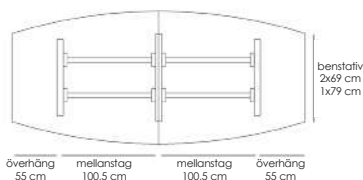

Komplett ellips 190x100	Vit laminat / svart abs-kantlist / krom	53496	9980
Komplett ellips 190x100	Vit laminat / svart abs-kantlist / lack (Lack ovan: vit, svart, silver)	53497	9980
Komplett ellips 190x100	Björklaminat / björk abs-kantlist / krom	53498	10530
Komplett ellips 190x100	Björklaminat / björk abs-kantlist / lack (Lack ovan: vit, svart, silver)	53499	10530
Komplett 240x120/80	Vit laminat / svart abs-kantlist / krom	53500	10815
Komplett 240x120/80	Vit laminat / svart abs-kantlist / lack (Lack ovan: vit, svart, silver)	53501	10815
Komplett 240x120/80	Björklaminat / björk abs-kantlist / krom	53502	11790
Komplett 240x120/80	Björklaminat / björk abs-kantlist / lack (Lack ovan: vit, svart, silver)	53503	11790
Komplett 320x120/80	Vit laminat / svart abs-kantlist / krom	53508	17955
Komplett 320x120/80	Vit laminat / svart abs-kantlist / lack (Lack ovan: vit, svart, silver)	53509	17955
Komplett 320x120/80	Björklaminat / björk abs-kantlist / krom	53510	19045
Komplett 320x120/80	Björklaminat / björk abs-kantlist / lack (Lack ovan: vit, svart, silver)	53511	19045
Komplett 380x120/80	Vit laminat / svart abs-kantlist / krom	53512	18865
Komplett 380x120/80	Vit laminat / svart abs-kantlist / lack (Lack ovan: vit, svart, silver)	53513	18865
Komplett 380x120/80	Björklaminat / björk abs-kantlist / krom	53514	20645
Komplett 380x120/80	Björklaminat / björk abs-kantlist / lack (Lack ovan: vit, svart, silver)	53515	20645
Komplett 440x120/80	Vit laminat / svart abs-kantlist / krom	53520	22085
Komplett 440x120/80	Vit laminat / svart abs-kantlist / lack (Lack ovan: vit, svart, silver)	53521	22085
Komplett 440x120/80	Björklaminat / björk abs-kantlist / krom	53522	23780
Komplett 440x120/80	Björklaminat / björk abs-kantlist / lack (Lack ovan: vit, svart, silver)	53523	23780

26% rabatt ska dras av på angivna priser