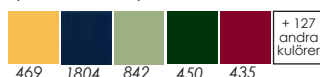

Materialutförande	Art.nr	Pris						

Bok svartbets/krom	54224	3370	-	-	-	-	-	-
Bok vitbets/krom	54225	3370	-	-	-	-	-	-
Bok kundbets/krom	54226	3705	-	-	-	-	-	-
Bok svartbets/lack	54227	3715	-	-	-	-	-	-
Bok vitbets/lack	54228	3715	-	-	-	-	-	-
Bok kundbets/lack	54229	4090	-	-	-	-	-	-

(Lack ovan: vit, svart, silver)

Klädd sits	Pris	KT/T1	T2	T3	T4	T5

Bok svartbets/krom	54230	-	3690	3755	3805	3850	3900
Bok vitbets/krom	54231	-	3690	3755	3805	3850	3900
Bok kundbets/krom	54232	-	4055	4115	4170	4210	4260
Bok svartbets/lack	54233	-	3715	3775	3825	3870	3920
Bok vitbets/lack	54234	-	3715	3775	3825	3870	3920
Bok kundbets/lack	54235	-	4090	4155	4205	4245	4300

(Lack ovan: vit, svart, silver)

Hel kläddsel	Pris	KT/T1	T2	T3	T4	T5

Helklädd/krom	54236	-	3465	3615	3740	3840	3960
Helklädd/lack	54237	-	3485	3635	3760	3860	3985

(Lack ovan: vit, svart, silver)

Tillval	Pris

Lack, stativ - Valfri färg (RAL)	53847	Startkostnad 1950 kr per RAL-kulör. Därefter 75 kr/stol.
Kopplingsbeslag (fast, bipackas)	53959	375
Filtassar, per stol (monterade)	54200	40
Laminat (villkor minimiantal 30 st)	54751	500

(Se urval nedan)