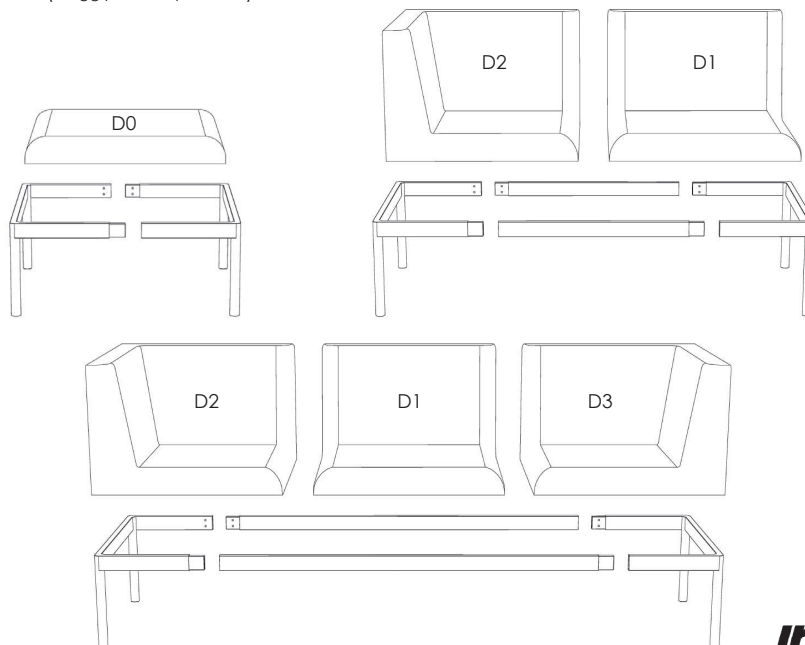

Delad klädsel
Sitt-/ryggmodul (D1): 0,8 lpm / 1 lpm
1,2 m² / 1,4 m²

Hörnmodul (D2, D3): 0,7 lpm / 1,55 lpm
1 m² / 2,2 m²

Materialutförande	Art.nr	Pris	KT/T1	T2	T3	T4	T5
Sittmodul (D0)	59002	-	2175	2425	2630	2805	3005
Sitt-/ryggmodul (D1)	59003	-	3795	4195	4525	4800	5120
Hörnmodul vänster (D2)	59005	-	5500	6020	6455	6815	7235
Hörnmodul höger (D3)	59004	-	5500	6020	6455	6815	7235

Bordsskiva (D4)

Vit laminat 62 cm	58513	1190	-	-	-	-	-
Svart eklaminat 62 cm	58514	1390	-	-	-	-	-
Askaminat 62 cm	58515	1390	-	-	-	-	-
<i>(Läs mer om Day bord på sida 38)</i>							
Vit laminat 124 cm	58517	1790	-	-	-	-	-
Svart eklaminat 124 cm	58518	1990	-	-	-	-	-
Askaminat 124 cm	58519	1990	-	-	-	-	-
<i>(Läs mer om Day bord på sida 38)</i>							

Förvaringsmodul (D5)

Förvaringsmodul 62 cm	58617	5235	-	-	-	-	-
Insats, kryss	58627	860	-	-	-	-	-
<i>(vit, svart)</i>							

Teknisk information / mått, cm	Materialutförande	Art.nr	Pris
Benpar 2-pack <i>(komplett en enhet)</i>	Lack <i>(Lack ovan: vit, svart)</i>	58516	1990
Mellanstag för modul 124 cm <i>(Fram och bak)</i>	Lack <i>(Lack ovan: vit, svart)</i>	58520	1090
Mellanstag för modul 186 cm <i>(Fram och bak)</i>	Lack <i>(Lack ovan: vit, svart)</i>	58524	1790

Tillval	Pris
Armstöd mellan moduler	59368 1890
Kopplingsbeslag, per styck	58583 295
<i>(Rekommenderas 2 st per koppling)</i>	
Tillval valfri färg (RAL)	59006 1195
<i>(Per komplett stativ)</i>	
Tillval valfri färg (NCS)	58629 975
<i>(Per förvaringsmodul inkl insats kryss)</i>	
Delad klädsel <i>(tillägg på KT/T1-pris ovan)</i>	+5%

inoff.

26% rabatt ska dras av på angivna priser