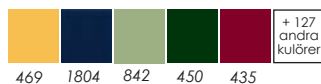

+ 127
andra
kulörer

inoff.

26% rabatt ska dras av på angivna priser