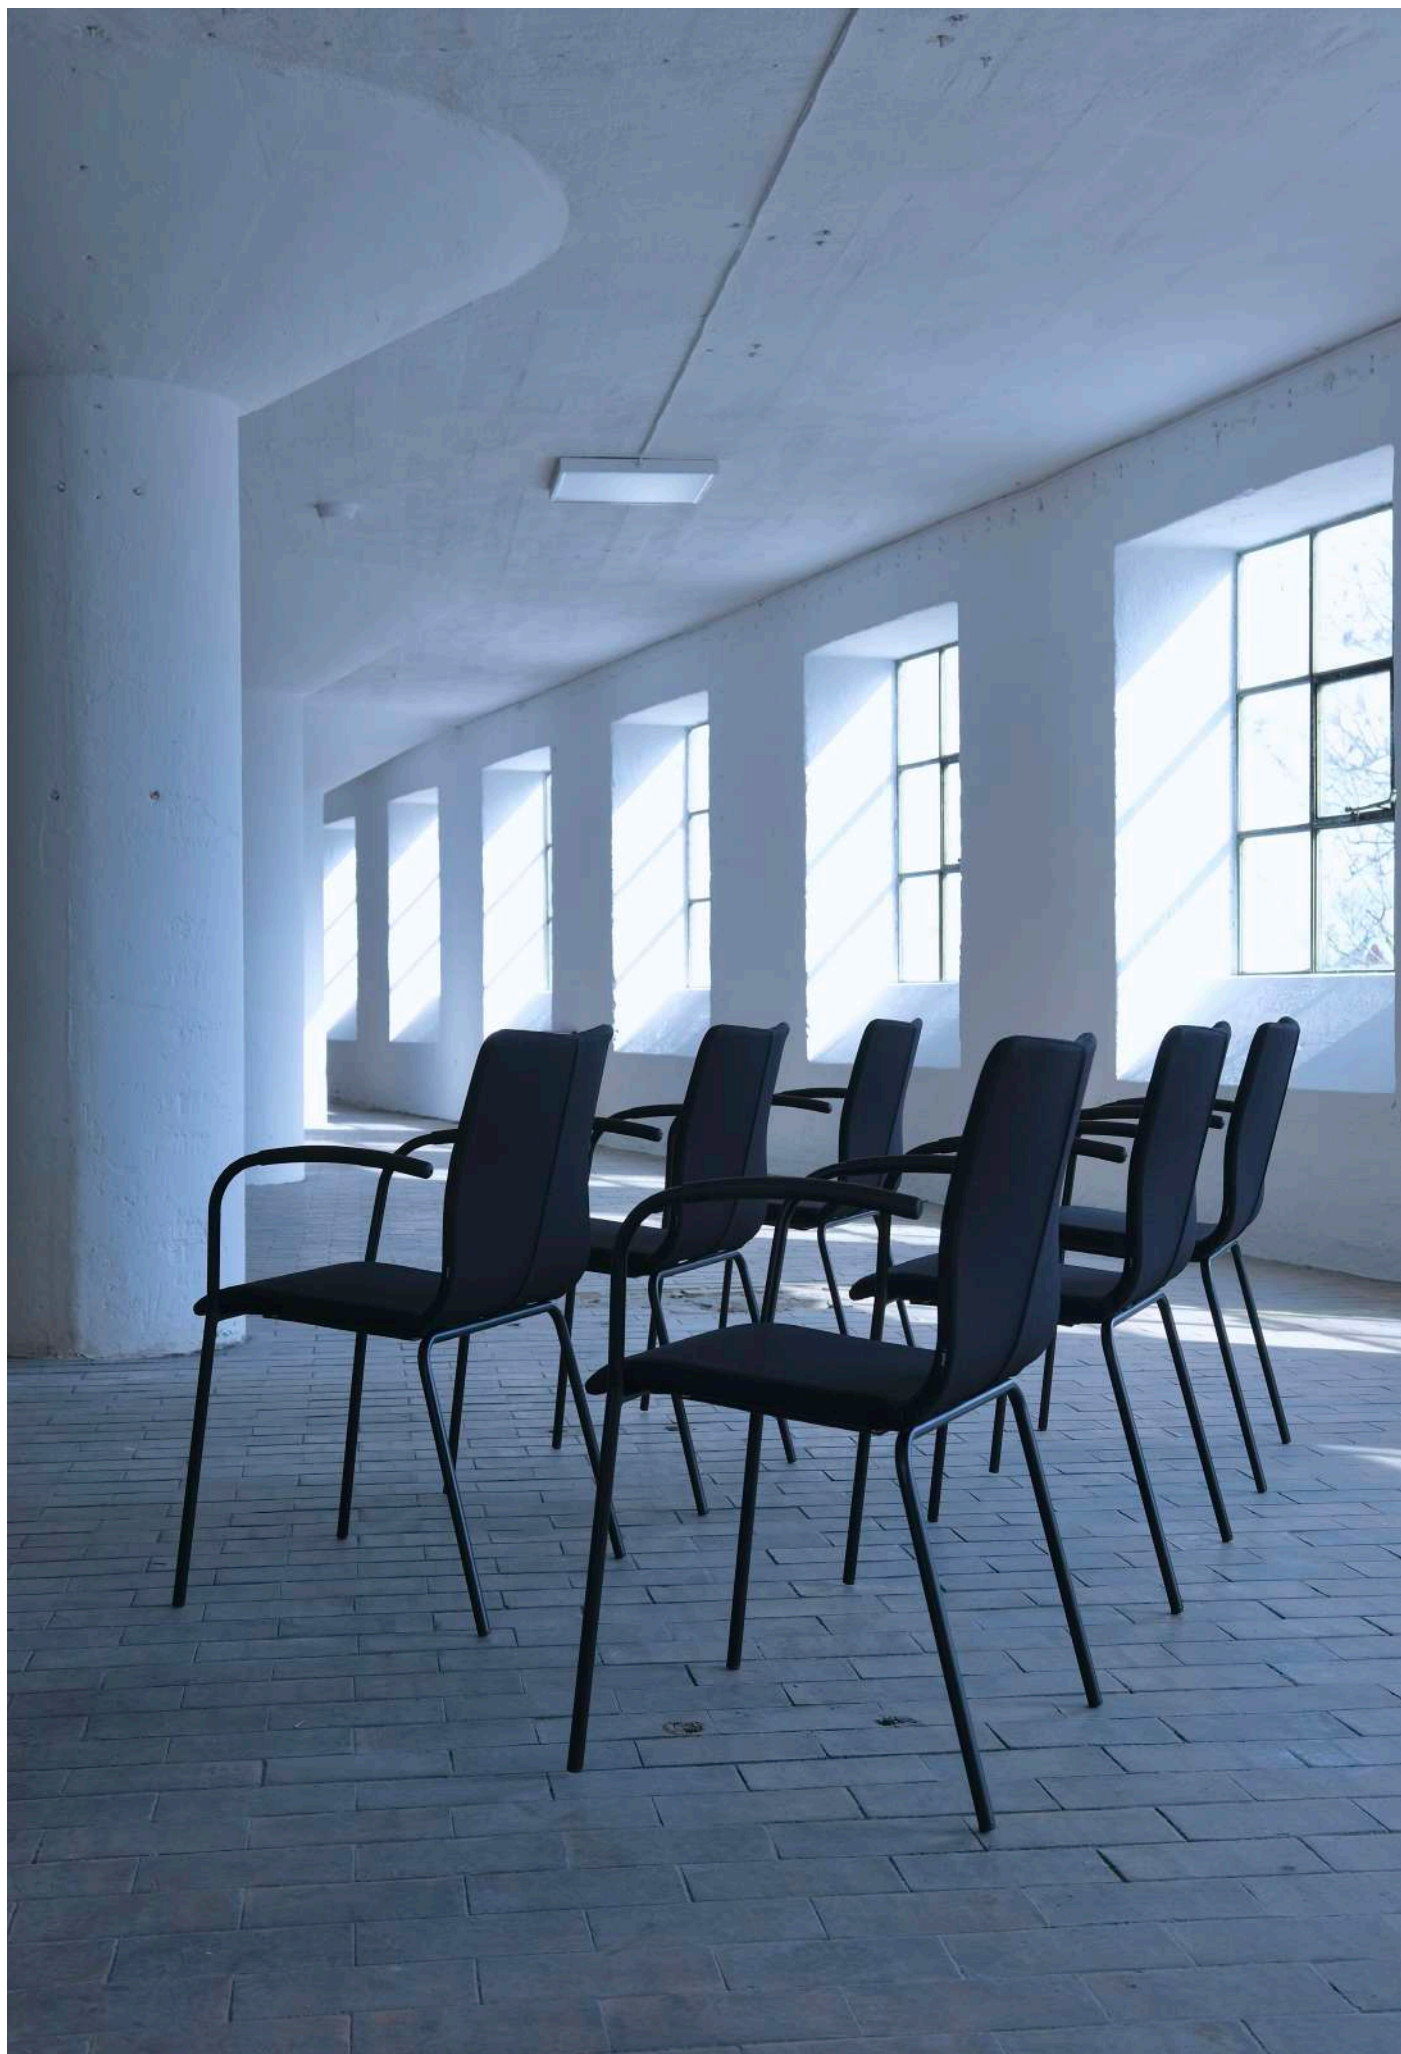

26% rabatt ska dras av på angivna priser