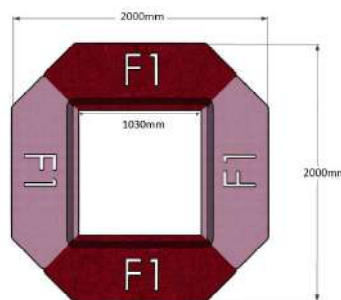

39 720:- brutto