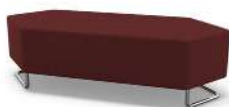

Flipper är en svenskproducerad modulär sittmöbel med stora möjligheter att anpassas utifrån miljö och behov. Flipper består av en stomme i plywood och stoppningsmaterial av kallsaum. Flipper bjuder på ett flexibelt sittande oavsett rum och miljö.

Se sida 66 för mer information om Flipper pall.

friend.

Design: Josefine Alpen