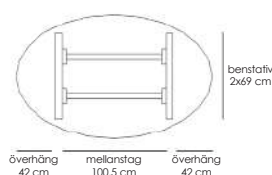

Komplett ellips 190x100	Vit laminat / svart abs-kantlist / krom	53496	9980
Komplett ellips 190x100	Vit laminat / svart abs-kantlist / lack (Lack ovan: vit, svart, silver)	53497	9980
Komplett ellips 190x100	Björklaminat / björk abs-kantlist / krom	53498	10530
Komplett ellips 190x100	Björklaminat / björk abs-kantlist / lack (Lack ovan: vit, svart, silver)	53499	10530
Komplett 240x120/80	Vit laminat / svart abs-kantlist / krom	53500	10815
Komplett 240x120/80	Vit laminat / svart abs-kantlist / lack (Lack ovan: vit, svart, silver)	53501	10815
Komplett 240x120/80	Björklaminat / björk abs-kantlist / krom	53502	11790
Komplett 240x120/80	Björklaminat / björk abs-kantlist / lack (Lack ovan: vit, svart, silver)	53503	11790
Komplett 320x120/80	Vit laminat / svart abs-kantlist / krom	53508	17955
Komplett 320x120/80	Vit laminat / svart abs-kantlist / lack (Lack ovan: vit, svart, silver)	53509	17955
Komplett 320x120/80	Björklaminat / björk abs-kantlist / krom	53510	19045
Komplett 320x120/80	Björklaminat / björk abs-kantlist / lack (Lack ovan: vit, svart, silver)	53511	19045
Komplett 380x120/80	Vit laminat / svart abs-kantlist / krom	53512	18865
Komplett 380x120/80	Vit laminat / svart abs-kantlist / lack (Lack ovan: vit, svart, silver)	53513	18865
Komplett 380x120/80	Björklaminat / björk abs-kantlist / krom	53514	20645
Komplett 380x120/80	Björklaminat / björk abs-kantlist / lack (Lack ovan: vit, svart, silver)	53515	20645
Komplett 440x120/80	Vit laminat / svart abs-kantlist / krom	53520	22085
Komplett 440x120/80	Vit laminat / svart abs-kantlist / lack (Lack ovan: vit, svart, silver)	53521	22085
Komplett 440x120/80	Björklaminat / björk abs-kantlist / krom	53522	23780
Komplett 440x120/80	Björklaminat / björk abs-kantlist / lack (Lack ovan: vit, svart, silver)	53523	23780