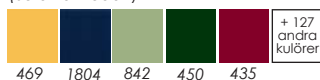

Materialutförande	Art.nr	Pris							
Bok svartbets/krom	53229	2530	-	-	-	-	-	-	-
Bok vitbets/krom	53230	2530	-	-	-	-	-	-	-
Bok kundbets/krom	53457	2785	-	-	-	-	-	-	-
Bok svartbets/lack	53826	2690	-	-	-	-	-	-	-
Bok vitbets/lack	53827	2690	-	-	-	-	-	-	-
Bok kundbets/lack	53828	2955	-	-	-	-	-	-	-

(Lack ovan: vit, svart, silver)

Klädd sits	Pris	KT/T1	T2	T3	T4	T5	
Bok svartbets/krom	53231	-	2815	2880	2930	2975	3025
Bok vitbets/krom	53232	-	2815	2880	2930	2975	3025
Bok kundbets/krom	53458	-	3095	3160	3210	3255	3305
Bok svartbets/lack	53829	-	2975	3035	3085	3130	3180
Bok vitbets/lack	53830	-	2975	3035	3085	3130	3180
Bok kundbets/lack	53831	-	3275	3335	3385	3430	3480

(Lack ovan: vit, svart, silver)

Hel kläddsel	Pris	KT/T1	T2	T3	T4	T5	
Helklädd/krom	51758	-	2635	2785	2910	3015	3135
Helklädd/lack	53832	-	2695	2845	2965	3070	3190

(Lack ovan: vit, svart, silver)

Tillval	Pris
Lack, stativ - Valfri färg (RAL)	53847
Kopplingsbeslag (fast, bipackas)	53959
Filtassar, per stol (monterade)	54200
Laminat (villkor minimiantal 30 st)	54751

(Se urval nedan)