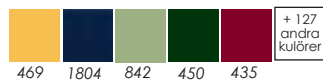

inoff.

26% rabatt ska dras av på angivna priser