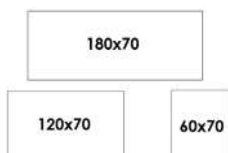

Mått (cm)	Svart 4023	Sandsten 4175	Aska 4132	Oliv 4184	Information
					Se sida 54 för information om räkneexempel.
					*Minimidebitering vid m²-pris: desktop/linoleum: 2495 kr
120x70 160x80 180x70 180x80	3290 4390 4590 4990	3290 4390 4590 4990	3290 4390 4590 4990	3290 4390 4590 4990	Ej raka sidor: Tillägg på 490 kr per bordsskiva, se info sida 54.
diam 50 diam 70	2030 2390	2030 2390	2030 2390	2030 2390	
Pris per m2 (se viktig information och räkneexempel på sida 50.)					
	3995/m²*	3995/m²*	3995/m²*	3995/m²*	
Tillval, ljuddämpande material under ytskikt.					
	890/m²*	890/m²*	890/m²*	890/m²*	

Vid en förfrågan om antal överstigande tre bordsskivor i specialmått, vänligen kontakta oss.

inoff.

26% rabatt ska dras av på angivna priser