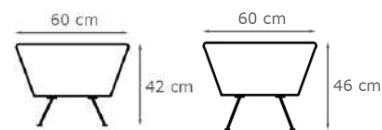

Materialutförande	Art.nr	Pris	KT/T1	T2	T3	T4	T5
Rak Pall 60, krom Längd: 60 cm Tygåtgång: 1,3 lpm Läderåtgång: 1,55 m²	51873	-	4095	4420	4690	4910	5175
Rak Pall 120, krom Längd: 120 cm Tygåtgång: 1,9 lpm Läderåtgång: 2,6 m²	51833	-	6290	6760	7155	7480	7860
Rak Pall 180, krom Längd: 180 cm Tygåtgång: 2,6 lpm Läderåtgång: 3,2 m²	51834	-	8510	9155	9690	10140	10660
Rund pall 90, krom Diameter: 90 cm Tygåtgång: 1,7 lpm Läderåtgång: 2 m²	52304	-	7490	7915	8265	8555	8900
Pall svängd 230, krom Diagonalmått: 230 cm Tygåtgång: 3 lpm Läderåtgång: 3,95 m²	52306	-	15990	16735	17355	17870	18475