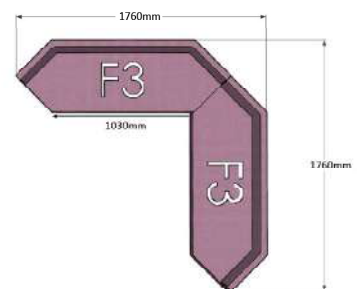

24 880:- brutto

26% rabatt ska dras av på angivna priser

inoff.