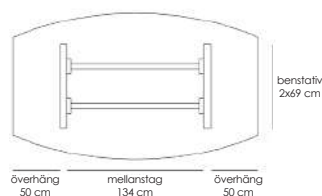

Komplett ellips 190x100	Vit laminat / svart abs-kantlist / krom	53496	9980
Komplett ellips 190x100	Vit laminat / svart abs-kantlist / lack (Lack ovan: vit, svart, silver)	53497	9980
Komplett ellips 190x100	Björklaminat / björk abs-kantlist / krom	53498	10530
Komplett ellips 190x100	Björklaminat / björk abs-kantlist / lack (Lack ovan: vit, svart, silver)	53499	10530
Komplett 240x120/80	Vit laminat / svart abs-kantlist / krom	53500	10815
Komplett 240x120/80	Vit laminat / svart abs-kantlist / lack (Lack ovan: vit, svart, silver)	53501	10815
Komplett 240x120/80	Björklaminat / björk abs-kantlist / krom	53502	11790
Komplett 240x120/80	Björklaminat / björk abs-kantlist / lack (Lack ovan: vit, svart, silver)	53503	11790
Komplett 320x120/80	Vit laminat / svart abs-kantlist / krom	53508	17955
Komplett 320x120/80	Vit laminat / svart abs-kantlist / lack (Lack ovan: vit, svart, silver)	53509	17955
Komplett 320x120/80	Björklaminat / björk abs-kantlist / krom	53510	19045
Komplett 320x120/80	Björklaminat / björk abs-kantlist / lack (Lack ovan: vit, svart, silver)	53511	19045
Komplett 380x120/80	Vit laminat / svart abs-kantlist / krom	53512	18865
Komplett 380x120/80	Vit laminat / svart abs-kantlist / lack (Lack ovan: vit, svart, silver)	53513	18865
Komplett 380x120/80	Björklaminat / björk abs-kantlist / krom	53514	20645
Komplett 380x120/80	Björklaminat / björk abs-kantlist / lack (Lack ovan: vit, svart, silver)	53515	20645
Komplett 440x120/80	Vit laminat / svart abs-kantlist / krom	53520	22085
Komplett 440x120/80	Vit laminat / svart abs-kantlist / lack (Lack ovan: vit, svart, silver)	53521	22085
Komplett 440x120/80	Björklaminat / björk abs-kantlist / krom	53522	23780
Komplett 440x120/80	Björklaminat / björk abs-kantlist / lack (Lack ovan: vit, svart, silver)	53523	23780