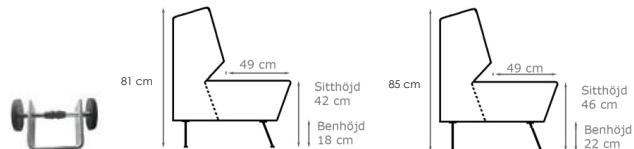

Support är en svenskproducerad serie som består av soffor och pallar som kläs i valfritt tyg, konstläder eller läder. Benen finns såväl i metall som trä och är alltid försedda med ställfötter och kan fås i två höjder, 42 eller 46 cm. Support har nozagbotten och är stoppad med kallsaum.

Bordet Flex är anpassat för våra modulära soffserier, Play, Support och Flipper. Se sid 40

[Läs mer om Support på inoff.se/support](http://inoff.se/support)

Materialutförande	Art.nr	Pris	KT/T1	T2	T3	T4	T5
Soffa 60, krom Längd: 60 cm Tygåtgång: 2 lpm (sits: 1,3 rygg: 0,95 lpm) Läderåtgång: 3 m² (sits: 1,4 rygg: 1,65 m²)	51828	-	6260	6760	7170	7515	7915
Soffa 120, krom Längd: 120 cm Tygåtgång: 3,5 lpm (sits: 1,9 rygg: 1,9 lpm) Läderåtgång: 5,1 m² (sits: 2,35 rygg: 2,8 m²)	51830	-	9490	10360	11085	11685	12390
Soffa 180, krom Längd: 180 cm Tygåtgång: 4,4 lpm (sits: 1,9 rygg: 2,5 lpm) Läderåtgång: 7,2 m² (sits: 3,25 rygg: 4 m²)	51832	-	12490	13585	14490	15250	16135
Soffa hörnmodul, 75, krom Längd: 75 cm Tygåtgång: 2,5 lpm (sits: 0,75 rygg: 1,8 lpm) Läderåtgång: 4 m² (sits: 1,1 rygg: 2,95 m²)	52266	-	9110	9735	10250	10680	11180
Soffa svängd, 45 grader, krom Diagonalmått: 140 cm Tygåtgång: 1,8 lpm (sits: 1,4 rygg: 2,1 lpm) Läderåtgång: 4,65 m² (sits: 1,7 rygg: 2,9 m²)	52267	-	14990	15440	15810	16120	16480
Soffa svängd inåt 240, krom Diagonalmått: 240 cm Tygåtgång: 5,5 lpm (sits: 2,2 rygg: 3,4 lpm) Läderåtgång: 8,2 m² (sits: 2,9 rygg: 5,25 m²)	51835	-	29990	31360	32495	33440	34545
Soffa svängd utåt 190, krom Diagonalmått: 190 cm Tygåtgång: 4 lpm (sits: 2,35 rygg: 1,7 lpm) Läderåtgång: 5,5 m² (sits: 2,9 rygg: 2,55 m²)	51836	-	29990	30985	31810	32500	33300
Armstöd, pris per styck Tygåtgång: 0,75 lpm Läderåtgång: 0,65 m²	51880	-	1590	1775	1930	2060	2210

Bredd: Se resp. produkt
Djup: 75 cm
Sitt höjd: 42 (46) cm
Sitt djup: 49 cm
Total höjd: 81 (85) cm

Tygåtgång: Se resp. produkt