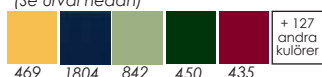

Materialutförande	Art.nr	Pris						
Bok svartbets/krom	53841	3135	-	-	-	-	-	-
Bok vitbets/krom	53842	3135	-	-	-	-	-	-
Bok kundbets/krom	53843	3450	-	-	-	-	-	-
Bok svartbets/lack	53844	3305	-	-	-	-	-	-
Bok vitbets/lack	54440	3305	-	-	-	-	-	-
Bok kundbets/lack	59019	3635	-	-	-	-	-	-

(Lack ovan: vit, svart, silver)

Klädd sits	Pris	KT/T1	T2	T3	T4	T5	
Bok svartbets/krom	54252	-	3415	3480	3530	3575	3625
Bok vitbets/krom	54253	-	3415	3480	3530	3575	3625
Bok kundbets/krom	54254	-	3755	3820	3870	3915	3965
Bok svartbets/lack	54255	-	3585	3650	3700	3745	3795
Bok vitbets/lack	54256	-	3585	3650	3700	3745	3795
Bok kundbets/lack	54257	-	3950	4010	4060	4105	4155

(Lack ovan: vit, svart, silver)

Hel kläddsel	Pris	KT/T1	T2	T3	T4	T5	
Helklädd/krom	53688	-	3220	3370	3495	3595	3715
Helklädd/lack	53854	-	3385	3535	3655	3760	3880

(Lack ovan: vit, svart, silver)

Tillval	Pris
Lack, stativ - Valfri färg (RAL)	53847
Kopplingsbeslag (fast, bipackas)	53959
Filtassar, per stol (monterade)	54200
Laminat (villkor minimiantal 30 st)	54751

(Se urval nedan)