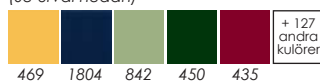

Materialufförande	Art.nr	Pris						

Bok svartbets/krom	53798	2440	-	-	-	-	-	-
Bok vitbets/krom	53799	2440	-	-	-	-	-	-
Bok kundbets/krom	53800	2680	-	-	-	-	-	-
Bok svartbets/lack	53801	2590	-	-	-	-	-	-
Bok vitbets/lack	53802	2590	-	-	-	-	-	-
Bok kundbets/lack	53803	2850	-	-	-	-	-	-

(Lack ovan: vit, svart, silver)

Klädd sits	Pris	KT/T1	T2	T3	T4	T5

Bok svartbets/krom	53804	-	2715	2775	2830	2870	2920
Bok vitbets/krom	53805	-	2715	2775	2830	2870	2920
Bok kundbets/krom	53806	-	2985	3045	3095	3140	3190
Bok svartbets/lack	53807	-	2865	2930	2980	3020	3075
Bok vitbets/lack	53808	-	2865	2930	2980	3020	3075
Bok kundbets/lack	53809	-	3155	3215	3270	3310	3360

(Lack ovan: vit, svart, silver)

Hel kläddsel	Pris	KT/T1	T2	T3	T4	T5

Helklädd/krom	53810	-	2635	2785	2910	3015	3135
Helklädd/lack	53811	-	2695	2845	2965	3070	3190

(Lack ovan: vit, svart, silver)

Tillval	Pris

Lack, stativ - Valfri färg (RAL)	53847	Startkostnad 1950 kr per RAL-kulör. Därefter 75 kr/stol.
Kopplingsbeslag (fast, bipackas)	53959	375
Filtassar, per stol (monterade)	54200	40
Laminat (villkor minimalt 30 st)	54751	500

(Se urval nedan)