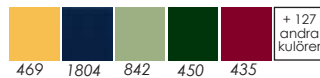

26% rabatt ska dras av på angivna priser