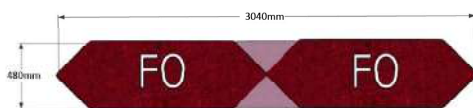

18 390:- brutto