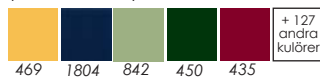

Materialutförande	Art.nr	Pris						
Bok svartbets/krom	54238	3480	-	-	-	-	-	-
Bok vitbets/krom	54239	3480	-	-	-	-	-	-
Bok kundbets/krom	54240	3825	-	-	-	-	-	-
Bok svartbets/lack	54241	3655	-	-	-	-	-	-
Bok vitbets/lack	54242	3655	-	-	-	-	-	-
Bok kundbets/lack	54243	4020	-	-	-	-	-	-

Lack ovan: vit, svart, silver

Klädd sits	Art.nr	Pris	KT/T1	T2	T3	T4	T5
Bok svartbets/krom	54244	-	3800	3860	3915	3955	4005
Bok vitbets/krom	54245	-	3800	3860	3915	3955	4005
Bok kundbets/krom	54246	-	4170	4230	4285	4325	4375
Bok svartbets/lack	54247	-	3975	4040	4090	4135	4185
Bok vitbets/lack	54248	-	3975	4040	4090	4135	4185
Bok kundbets/lack	54249	-	4370	4430	4480	4525	4575

Lack ovan: vit, svart, silver

Hel kläddsel	Art.nr	Pris	KT/T1	T2	T3	T4	T5
Helklädd/krom	54250	-	3480	3630	3750	3855	3975
Helklädd/lack	54251	-	3545	3695	3820	3925	4045

Lack ovan: vit, svart, silver

Tillval	Art.nr	Pris					
Lack, stativ - Valfri färg (RAL)	53847	Startkostnad 1950 kr per RAL-kulör. Därefter 75 kr/stol.					
Kopplingsbeslag (fast, bipackas)	53959	375	-	-	-	-	-
Filtassar, per stol (monterade)	54200	40	-	-	-	-	-
Laminat (villkor minimiantal 30 st)	54751	500	-	-	-	-	-

(Se urval nedan)