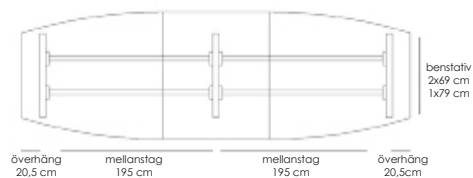

### Teknisk information / mått, cm Materialutförande

Exempel på kompletta bord, totalhöjd 72 cm.

Komplett ellips 190x100	Vit laminat / svart abs-kantlist / krom	53496	9980
Komplett ellips 190x100	Vit laminat / svart abs-kantlist / lack (Lack ovan: vit, svart, silver)	53497	9980
Komplett ellips 190x100	Björklaminat / björk abs-kantlist / krom	53498	10530
Komplett ellips 190x100	Björklaminat / björk abs-kantlist / lack (Lack ovan: vit, svart, silver)	53499	10530
Komplett 240x120/80	Vit laminat / svart abs-kantlist / krom	53500	10815
Komplett 240x120/80	Vit laminat / svart abs-kantlist / lack (Lack ovan: vit, svart, silver)	53501	10815
Komplett 240x120/80	Björklaminat / björk abs-kantlist / krom	53502	11790
Komplett 240x120/80	Björklaminat / björk abs-kantlist / lack (Lack ovan: vit, svart, silver)	53503	11790
Komplett 320x120/80	Vit laminat / svart abs-kantlist / krom	53508	17955
Komplett 320x120/80	Vit laminat / svart abs-kantlist / lack (Lack ovan: vit, svart, silver)	53509	17955
Komplett 320x120/80	Björklaminat / björk abs-kantlist / krom	53510	19045
Komplett 320x120/80	Björklaminat / björk abs-kantlist / lack (Lack ovan: vit, svart, silver)	53511	19045
Komplett 380x120/80	Vit laminat / svart abs-kantlist / krom	53512	18865
Komplett 380x120/80	Vit laminat / svart abs-kantlist / lack (Lack ovan: vit, svart, silver)	53513	18865
Komplett 380x120/80	Björklaminat / björk abs-kantlist / krom	53514	20645
Komplett 380x120/80	Björklaminat / björk abs-kantlist / lack (Lack ovan: vit, svart, silver)	53515	20645
Komplett 440x120/80	Vit laminat / svart abs-kantlist / krom	53520	22085
Komplett 440x120/80	Vit laminat / svart abs-kantlist / lack (Lack ovan: vit, svart, silver)	53521	22085
Komplett 440x120/80	Björklaminat / björk abs-kantlist / krom	53522	23780
Komplett 440x120/80	Björklaminat / björk abs-kantlist / lack (Lack ovan: vit, svart, silver)	53523	23780