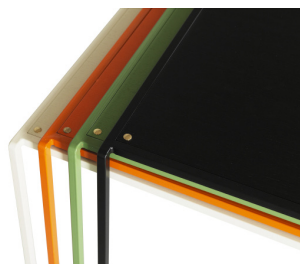

## KÄLLEMO STOLAR OCH BORD / NON

5

ART.NR	NAMN	CA-PRIS EXKL. MOMS	VIKT FRAKTVOLYM
192	<b>Gummistolen NON</b> Gjuten i svart PUR-gummi. Gummistolen Non är stapel- och kopplingsbar. Kopplingsbeslag	3.670  160	8,8 / 0,34 (6 st = 55 / 0,40)
193	<b>Gummibordet NON 64 ø</b> Gjuten i svart PUR-gummi. Cafébord h. 72 Ståbord h. 112 Ställbara fötter.	9.180 9.760	28,6 / 0,10 30,6 / 0,10
293	<b>Gummibordet NON 68x68</b> Gjuten i svart PUR-gummi. Cafébord h. 72 Ståbord h. 112 4 st kopplingsbeslag Ställbara fötter.	9.760 10.250 340	31,2 / 0,10 33,2 / 0,10

## KÄLLEMO STOLAR OCH BORD SINDRE / BROKK

ART.NR	NAMN	CA-PRIS EXKL. MOMS	VIKT FRAKTVOLYM
328	<b>Stol SINDRE</b> Sits och rygg i formpressad ask. Fyrkantsstål lackerat i standard RAL färg alt. mattkrom. Stapelbar. Karmstolen är kopplingsbar och upphängningsbar på bord. Naturell ask eller laserad i standardfärg Insänt tyg Klädd i tyg Divina MD, Kvadrat Klädd i Elmosoft Tillägg för karm Kopplingsbeslag i kärnläder till karmstol	4.720 5.040 5.480 5.760 720 520	5,6 / 0,24 4 st = 25,0 / 0,27
330	<b>Bord BROKK</b> Skiva i ask; natur eller laserad i standardfärg. Fyrkantsstål lackerat i standard RAL färg alt. mattkrom. Stapelbart.	10.600	12,8 / 0,45 (5st. = 75,0 / 0,60)