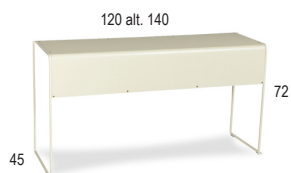

KÄLLEMO STOLAR OCH BORD SINDRE / BROKK

ART.NR	NAMN	CA-PRIS EXKL. MOMS	VIKT FRAKTVOLYM
328	Stol SINDRE Sits och rygg i formpressad ask. Fyrkantsstål lackerat i standard RAL färg alt. mattkrom. Stapelbar. Karmstolen är kopplingsbar och upphängningsbar på bord. Naturell ask eller laserad i standardfärg Insänt tyg Klädd i tyg Divina MD, Kvadrat Klädd i Elmosoft Tillägg för karm Kopplingsbeslag i kärnläder till karmstol	4.720 5.040 5.480 5.760 720 520	5,6 / 0,24 4 st = 25,0 / 0,27
330	Bord BROKK Skiva i ask; natur eller laserad i standardfärg. Fyrkantsstål lackerat i standard RAL färg alt. mattkrom. Stapelbart.	10.600	12,8 / 0,45 (5st. = 75,0 / 0,60)