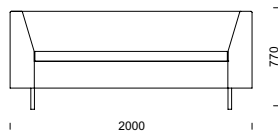

**EDGE GRANDE** i kombination med två stycken **EDGE 2-sitsmoduler** med ett armstöd.

EDGE GRANDE I

41

EDGE GRANDE Z

EDGE GRANDE T

EDGE GRANDE H

EDGE GRANDE soffa/sektionsmöbel

**FAKTA** Stomme i plywood och foam samt stoppning av kallsaum. Avtagbar klädsel på sitsdynor. Som standard är sitsen fastsatt med kardborreband. Fastskruvad sitsdyna är tillval. Standard är ben i björk eller silverlackerad metall. Mot tillägg finns ben i lackad bok, oljad eller lackad ek liksom sockel samt små medar.