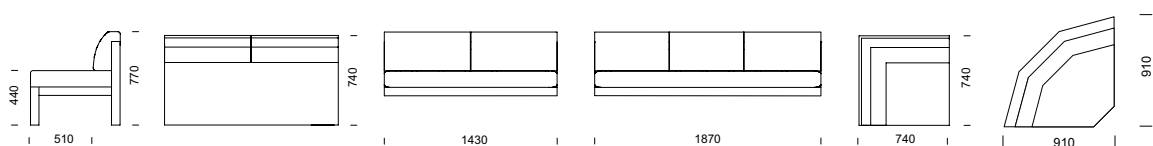

65

POKER
sektionsmöbel

POKER ritningar för kombinationer – se sidan 92.

FAKTA Stomme i massiv björk. Kan täckmålas i svart eller vit (specialfärg mot tillägg).
Stopponing av kallsaum. Klädsel och stopponing är dragen över stommens ovkant. Helt avtagbar klädsel. 2-sits- och 3-sitsmoduler är utan armstöd. I val av kombination ingår armstöd/gavel.

POKER sektionsmöbel (pris i SEK)	b/d/h/sitthöjd/sitsdjup	Tyg- åtgång	Insänt tyg	Prisgr.1	Prisgr. 2	Prisgr. 3	Prisgr. 4
2-sitsmodul	1430/740/770/440/510 mm	4,4 m	8 052	8 754	10 122	10 362	11 025
3-sitsmodul	1870/740/770/440/510 mm	5,0 m	9 688	10 664	12 206	12 474	13 219
Hörndel, vinkel	740/740/770/440/510 mm	2,7 m	8 602	9 444	10 278	10 424	10 827
Hörndel, rundad	910/910/770/440/510 mm	2,8 m	10 874	11 787	12 667	12 821	13 247
Armstöd/par	25 mm + 25 mm	–	2 790	2 790	2 790	2 790	2 790
Skarvgavel*	25 mm	–	2 193	2 193	2 193	2 193	2 193
Kombination 2VH2, vinkelhörn	2195x2195 mm	11,5 m	27 493	29 742	33 314	33 937	35 670
Kombination 2VH3, vinkelhörn	2195x2635 mm	12,1 m	29 130	31 652	35 396	36 051	37 864
Kombination 3VH3, vinkelhörn	2635x2635 mm	12,7 m	30 766	33 562	37 479	38 163	40 058
Kombination 2VH2VH2, vinkelhörn	2195x2910x2195 mm	18,6 m	44 145	47 938	53 713	54 726	57 520
Kombination 3VH3VH3, vinkelhörn	2635x3350x2635 mm	20,4 m	49 056	53 669	59 961	61 063	64 102
Kombination 2RH2, rundat hörn	2365x2365 mm	11,6 m	29 765	32 085	35 702	36 336	38 088
Kombination 2RH3, rundat hörn	2365x2805 mm	12,2 m	31 403	33 995	37 785	38 448	40 282
Kombination 3RH3, rundat hörn	2805x2805 mm	12,8 m	33 038	35 905	39 867	40 560	42 477
Kombination 2RH2RH2, rundat hörn	2365x3250x2365 mm	18,8 m	48 688	52 625	58 491	59 519	62 362
Kombination 3RH3RH3, rundat hörn	2805x3690x2805 mm	20,6 m	53 599	58 355	64 740	65 856	68 944
Extra klädsel, 2-sitsmodul	–	4,9 m	3 544	5 315	6 822	7 075	7 858
Extra klädsel, 3-sitsmodul	–	5,6 m	4 568	6 480	8 088	8 390	9 202
Extra klädsel, hörndel, vinklat	–	2,7 m	2 504	3 207	4 038	4 192	4 573
Extra klädsel, hörndel, rundad	–	2,8 m	2 761	3 501	4 357	4 523	4 933

POKER tillval (se föregående uppslag)

*Används vid ihopsättning av raka soffor, från fyrsits och uppåt (t ex 32-sits).

26% rabatt ska dras av på angivna priser