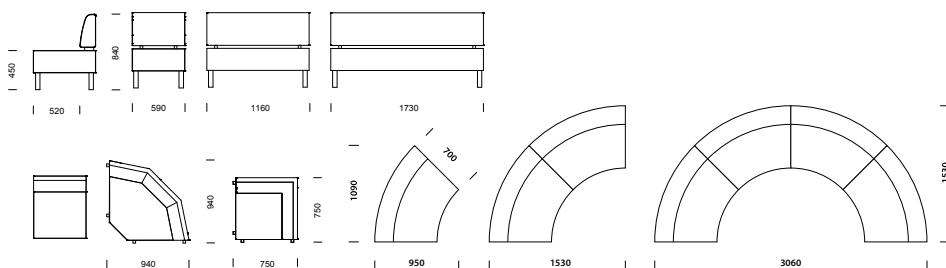

**CRICKET** kombination vinkelhörn 2VH2 med armstöd.

**CRICKET** kombination rundat hörn 3RH2 med armstöd.

**NYHET!** CRICKET finns från och med i år med 45-gradig hörndel.

**CRICKET** kan försees med ben i trä med metallkrage.