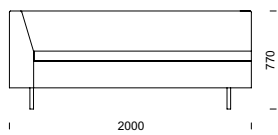

EDGE GRANDE Z