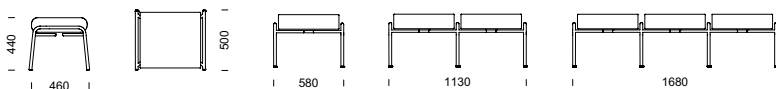

**BIA fåtölj i stål** (pris i SEK)

Fåtölj	580/720/750/440/480 mm	1,4 m	5 371	5 719	6 146	6 220	6 428
Extra klädsel	—	1,4 m	1 394	2 034	2 470	2 546	2 757

**BIA tillval** (pris i SEK)

	Trästativ täcklackat, vit/svart	Kromlackat stålrörsstativ	Pulverlackat stålrörsstativ specialkulör	Armstödsplattor		Sjukhusväv
	tillägg/enhet	tillägg/enhet	tillägg/enhet		tillägg/par	tillägg/enhet
fåtölj	750	1000 + startkostnad	500 + startkostnad	björk el. bok	575	850
	specialfärg mot tillägg			ek	655	

*lackerat stål eller gavel i formpressat trä. Klädseln är helt avtagbar på samtliga varianter.*

*Design: Staffan Lauthers*

**BIA 2-sitssoffa** med låg mellangavel och låga sidogavlar.

**BIA 3-sitssoffa**

**BIA pall**

BIA 4-sitssoffa totalbredd 223 cm

BIA 4-sitspall totalbredd 223 cm

BIA 3-sitspall

BIA  
soffa & pall

**FAKTA** Stomme i pulverlackerat stålrör (silver: RAL 9006). Sittelement i formpressad plywood med stoppning av kallskum. Klädseln är helt avtagbar. Sidogavlar finns i högt och lågt utförande och mellangavlar i stål finns i lågt utförande. Sidogavlar kan även fås i formpressad björkplywood. Den höga gaveln kan förses med armstödsplatta i bok, björk eller ek.

BIA sektionsmöbel (pris i SEK)	b/d/h/sitthöjd/sitsdjup	Tyg- åtgång	Insänt tyg	Prisgr.1	Prisgr. 2	Prisgr. 3	Prisgr. 4
1-sitsmodul exkl. gavlar	500/720/750/440/480 mm	1,4 m	4 547	4 895	5 323	5 396	5 604
2-sitssoffa	1130/720/750/440/480 mm	2,8 m	10 171	10 840	11 660	11 804	12 203
3-sitssoffa	1680/720/750/440/480 mm	4,2 m	15 151	16 156	17 386	17 601	18 201
Pall	580/500/440/440/460 mm	0,6 m	2 517	2 621	2 805	2 836	2 926
2-sitspall	1130/500/440/440/460 mm	1,2 m	4 714	5 055	5 421	5 484	5 663
3-sitspall	1680/500/440/440/460 mm	1,8 m	6 907	7 487	8 037	8 134	8 400
Mellangavel, stål (låg)/st	40/-/-/- mm	-	633	633	633	633	633
Sidogavlar, stål (låg alt. hög)/st	50/-/-/- mm	-	823	823	823	823	823
Sidogavlar hög, björk/par	80/-/-/- mm	-	1 755	1 755	1 755	1 755	1 755