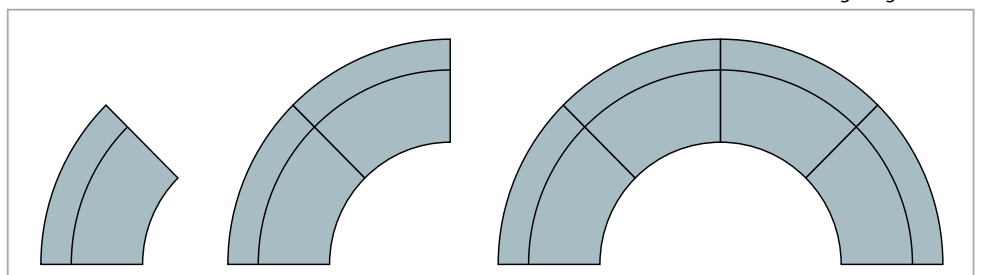

anslutning. Flexibla Cricket finns från fåtölj till riktigt stora kombinationer för att bli exakt så lång som krävs. Den har ben i trä eller metall alternativt med ar eller sockel. Cricket levereras med fastspikad klädsel som standard. Mot tillägg finns avtagbar klädsel (se Cricket tillval). Design: Peder Kallin

**CRICKET** kombination vinkelhörn 2VH2 med armstöd.

**CRICKET** kombination rundat hörn 3RH2 med armstöd.

**NYHET!** CRICKET finns från och med i år med 45-gradig hörndel.

**CRICKET** kan försees med ben i trä med metallkrage.