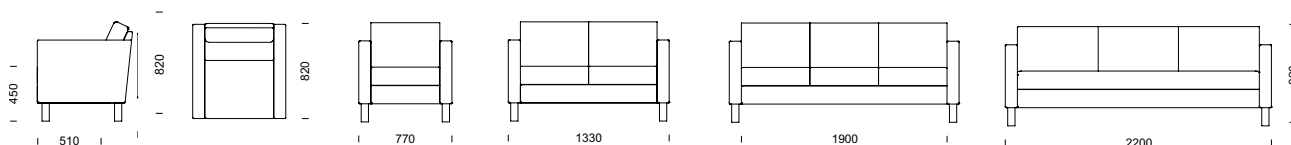

**LABYRINT** kan försees med ben i trä med metallkrage.

LABYRINT 2-sitssoffa bredd 1330 mm, 3-sitssoffa bredd 1900 mm

55

LABYRINT fåtölj/soffa

LABYRINT vilbädd med ben i pulverlackerat stål. Hel sitsdyna i kallsaum med pocketkärna.