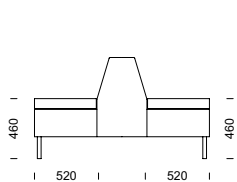

EDGE GRANDE I

41