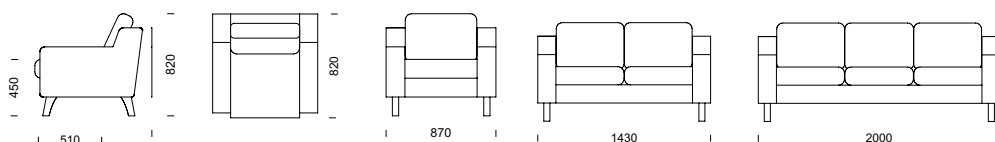

23

CASINO fätölj/soffa