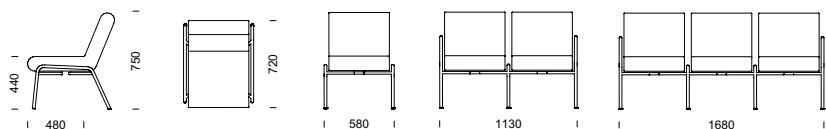

# BIA soffa & pall

*Bia är en riktigt komplett sittmöbelserie med enkel och modern design. Möblera med pallar, fåtöljer, soffor och sektionssoffor med eller utan mellanliggande bord precis som du vill. Välj mellan stomme i helt pulver-*

*lackerat stål eller gavel i formpressat trä. Klädseln är helt avtagbar på samtliga varianter.*

*Design: Staffan Lauthers*

**BIA 2-sitssoffa** med låg mellangavel och låga sidogavlar.

**BIA 3-sitssoffa**

**BIA pall**

BIA 4-sitssoffa totalbredd 223 cm

BIA 4-sitspall totalbredd 223 cm

BIA 3-sitspall

BIA  
soffa & pall

**FAKTA** Stomme i pulverlackerat stålrör (silver: RAL 9006). Sittelement i formpressad plywood med stoppning av kallskum. Klädseln är helt avtagbar. Sidogavlar finns i högt och lågt utförande och mellangavlar i stål finns i lågt utförande. Sidogavlar kan även fås i formpressad björkplywood. Den höga gaveln kan förses med armstödsplatta i bok, björk eller ek.

BIA sektionsmöbel (pris i SEK)	b/d/h/sitthöjd/sitsdjup	Tyg- åtgång	Insänt tyg	Prisgr.1	Prisgr. 2	Prisgr. 3	Prisgr. 4
1-sitsmodul exkl. gavlar	500/720/750/440/480 mm	1,4 m	4 547	4 895	5 323	5 396	5 604
2-sitssoffa	1130/720/750/440/480 mm	2,8 m	10 171	10 840	11 660	11 804	12 203
3-sitssoffa	1680/720/750/440/480 mm	4,2 m	15 151	16 156	17 386	17 601	18 201
Pall	580/500/440/440/460 mm	0,6 m	2 517	2 621	2 805	2 836	2 926
2-sitspall	1130/500/440/440/460 mm	1,2 m	4 714	5 055	5 421	5 484	5 663
3-sitspall	1680/500/440/440/460 mm	1,8 m	6 907	7 487	8 037	8 134	8 400
Mellangavel, stål (låg)/st	40/-/-/- mm	-	633	633	633	633	633
Sidogavlar, stål (låg alt. hög)/st	50/-/-/- mm	-	823	823	823	823	823
Sidogavlar hög, björk/par	80/-/-/- mm	-	1 755	1 755	1 755	1 755	1 755