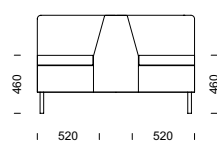

**EDGE GRANDE** i kombination med två stycken **EDGE 2-sitsmoduler** med ett armstöd.

EDGE GRANDE I

41

EDGE GRANDE Z

EDGE GRANDE T

EDGE GRANDE H

EDGE GRANDE soffa/sektionsmöbel

**FAKTA** Stomme i plywood och foam samt stoppning av kallsaum. Avtagbar klädsel på sitsdynor. Som standard är sitsen fastsatt med kardborreband. Fastskruvad sitsdyna är tillval. Standard är ben i björk eller silverlackerad metall. Mot tillägg finns ben i lackad bok, oljad eller lackad ek liksom sockel samt små medar.