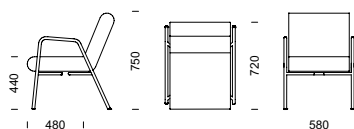

*i pulverlackerat stål eller gavel i formpressat trä. Klädseln är helt avtagbar på samtliga varianter. Design: Staffan Lauthers*

**BIA** fåtölj i björk.

**BIA** fåtölj i stålrör med hög gavel.

**BIA** fåtölj i stålrör med armstödsplattor i björk.

**BIA** fåtölj i stålrör med låg gavel.

BIA fåtölj i björk

BIA fåtölj i stål

BIA  
fåtölj

**FAKTA** Stomme i pulverlackerat stål (silver: RAL 9006). Sittelement i formpressad plywood med stoppning av kallskum. Klädseln är helt avtagbar. Sidogavlar finns i högt och lågt utförande och mellangavlar i stål finns i lågt utförande. Sidogavlar kan även fås i formpressad björkplywood. Den höga gaveln kan förses med armstödsplatta i bok, björk eller ek.

**BIA fåtölj i björk** (pris i SEK)

	b/d/h/sitthöjd/sitsdjup	Tyg- åtgång	Insänt tyg	Prisgr.1	Prisgr. 2	Prisgr. 3	Prisgr. 4
Fåtölj	660/720/750/440/480 mm	1,4 m	6 301	6 649	7 077	7 150	7 358
Extra klädsel	—	1,4 m	1 394	2 034	2 470	2 546	2 757

**BIA fåtölj i stål** (pris i SEK)

Fåtölj	580/720/750/440/480 mm	1,4 m	5 371	5 719	6 146	6 220	6 428
Extra klädsel	—	1,4 m	1 394	2 034	2 470	2 546	2 757

**BIA tillval** (pris i SEK)

	Trästativ täcklackat, vit/svart	Kromlackat stålrörsstativ	Pulverlackat stålrörsstativ specialkulör	Armstödsplattor		Sjukhusväv
	tillägg/enhet	tillägg/enhet	tillägg/enhet		tillägg/par	tillägg/enhet
fåtölj	750	1000 + startkostnad	500 + startkostnad	björk el. bok	575	850
	specialfärg mot tillägg			ek	655	