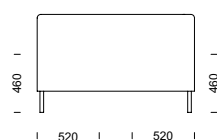

**EDGE GRANDE** i kombination med två stycken **EDGE 2-sitsmoduler** med ett armstöd.

EDGE GRANDE I

41

EDGE GRANDE Z

EDGE GRANDE T

EDGE GRANDE H

EDGE GRANDE soffa/sektionsmöbel

**FAKTA** Stomme i plywood och foam samt stoppning av kallsaum. Avtagbar klädsel på sitsdynor. Som standard är sitsen fastsatt med kardborreband. Fastskruvad sitsdyna är tillval. Standard är ben i björk eller silverlackerad metall. Mot tillägg finns ben i lackad bok, oljad eller lackad ek liksom sockel samt små medar.