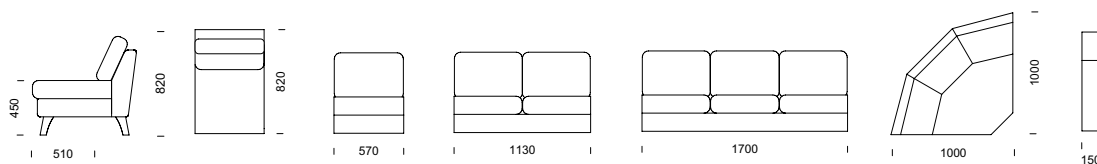

25

CASINO
sektion

CASINO ritningar för fler kombinationer – se sidan 88.

FAKTA Stomme i massivt trä med nozagbotten. Fast plywoodbotten som tillval. Stopning i kallsaum. All klädsel på både stomme och dynor är helt avtagbar och har förlängda dragkedjor. Ben i massiv björk. Ben i oljad eller lackad ek alt. i täcklackat utförande finns som tillval. Medar finns mot tillägg. Tillverkas även i specialmått.

CASINO sektionmöbel (pris i SEK)	b/d/h/sithöjd/sitsdjup	Tyg- åtgång	Insänt tyg	Prisgr. 1	Prisgr. 2	Prisgr. 3	Prisgr. 4	Läder standard
1-sitsmodul	570/820/820/450/510 mm	2,8 m	6 319	7 018	7 891	8 043	8 465	10 870
2-sitsmodul	1130/820/820/450/510 mm	4,6 m	9 869	10 885	12 320	12 568	13 264	17 213
3-sitsmodul	1700/820/820/450/510 mm	6,1 m	13 067	14 434	16 271	16 591	17 481	22 549
Hörndel, rundad	1000x1000 mm	4,4 m	14 366	15 935	17 305	17 546	18 208	21 986
Hörndel, vinkel	820x820 mm	4,4 m	14 366	15 935	17 305	17 546	18 208	21 986
Armstöd/par	Bredd 150 mm	2,0 m	4 118	4 501	5 123	5 232	5 535	7 251
Mellanarmstöd	–	0,6 m	2 226	2 306	2 447	2 612	2 823	4 048
Kombination 1VH2, vinkelhörn	1540x2100 mm	13,8 m	34 672	38 341	42 637	43 389	45 471	57 321
Kombination 1VH3, vinkelhörn	1540x2670 mm	15,1 m	37 869	41 888	46 589	47 411	49 689	62 657
Kombination 2VH2, vinkelhörn	2100x2100 mm	15,6 m	38 221	42 207	47 067	47 915	50 271	63 662
Kombination 2VH3, vinkelhörn	2100x2670 mm	16,9 m	41 420	45 756	51 018	51 937	54 489	69 000
Kombination 3VH3, vinkelhörn	2670x2670 mm	18,2 m	44 618	49 304	54 971	55 960	58 706	74 336
Kombination 2VH2VH2, vinkelhörn	2100x2770x2100 mm	24,6 m	62 456	69 029	76 690	78 028	81 744	102 863
Kombination 3VH3VH3, vinkelhörn	2670x3340x2670 mm	28,5 m	72 051	79 674	88 546	90 095	94 395	118 872
Kombination 1RH2, rundat hörn	1720x2280 mm	13,8 m	34 672	38 341	42 637	43 389	45 471	57 321
Kombination 1RH3, rundat hörn	1720x2850 mm	15,1 m	37 869	41 888	46 589	47 411	49 689	62 657
Kombination 2RH2, rundat hörn	2280x2280 mm	15,6 m	38 221	42 207	47 067	47 915	50 271	63 662
Kombination 2RH3, rundat hörn	2280x2850 mm	16,9 m	41 420	45 756	51 018	51 937	54 489	69 000
Kombination 3RH3, rundat hörn	2850x2850 mm	18,2 m	44 618	49 304	54 971	55 960	58 706	74 336
Kombination 2RH2RH2, rundat hörn	2280x3130x2280 mm	24,6 m	62 456	69 029	76 690	78 028	81 744	102 863
Kombination 3RH3RH3, rundat hörn	2850x3700x2850 mm	28,5 m	72 051	79 674	88 546	90 095	94 395	118 872
Komplett extraklädsel	–	–	Pris: 60% av produktens pris enl. ovan i resp. prisgrupp					
Extra klädsel/dyna	–	1,3 m	1 174	1 273	1 532	1 632	1 735	2 379
Armstödsskydd/par	–	1,1 m	1 039	1 236	1 486	1 552	1 671	2 341

CASINO tillval (se föregående uppslag)

26% rabatt ska dras av på angivna priser