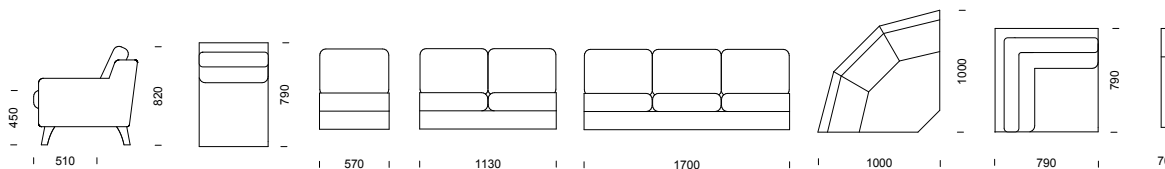

BRIDGE

BRIDGE ritningar för fler kombinationer – se sidan 86.

BRIDGE

FAKTA Stomme i massivt trä med nozagbotten. Fast plywoodbotten som tillval. Stoppning i kallsaum. All klädsel på både stomme och dynor är helt avtagbar och har förlängda dragkedjor. Ben i massiv björk. Tillval: ben i oljad eller lackad ek alt. i täcklackat utförande, ben i metall och medar i metall. Tillverkas även i specialmått.

BRIDGE sektionmöbel (pris i SEK)	b/d/h/sitthöjd/sitsdjup	Tyg- åtgång	Insänt tyg	Prisgr. 1	Prisgr. 2	Prisgr. 3	Prisgr. 4	Läder standard
1-sitsmodul	570/790/820/450/510 mm	2,6 m	5 726	6 400	7 205	7 352	7 728	10 007
2-sitsmodul	1130/790/820/450/510 mm	4,3 m	8 850	9 827	11 154	11 398	12 020	15 846
3-sitsmodul	1700/790/820/450/510 mm	5,8 m	11 785	13 069	14 859	15 187	16 029	20 760
Hörndel, rundad	1000x1000 mm	4,2 m	13 074	14 208	15 505	15 741	16 349	20 243
Hörndel, vinkel	790x790 mm	4,2 m	13 074	14 208	15 505	15 741	16 349	20 243
Armstöd/par	Bredd 70 mm	1,8 m	3 607	4 052	4 486	4 565	4 766	6 675
Mellanarmstöd	–	0,6 m	2 226	2 306	2 447	2 612	2 823	4 048
Kombination 1VH2, vinkelhörn	1440x2000 mm	12,9 m	31 256	34 487	38 349	39 057	40 863	52 771
Kombination 1VH3, vinkelhörn	1440x2570 mm	14,4 m	34 193	37 730	42 053	42 846	44 873	57 684
Kombination 2VH2, vinkelhörn	2000x2000 mm	14,6 m	34 381	37 914	42 296	43 102	45 155	58 610
Kombination 2VH3, vinkelhörn	2000x2570 mm	16,1 m	37 316	41 157	46 003	46 891	49 164	63 523
Kombination 3VH3, vinkelhörn	2570x2570 mm	17,6 m	40 251	44 400	49 707	50 679	53 172	68 436
Kombination 2VH2VH2, vinkelhörn	2000x2710x2000 mm	23,1 m	56 304	61 949	68 954	70 242	73 522	94 697
Kombination 3VH3VH3, vinkelhörn	2570x3280x2570 mm	27,6 m	65 110	71 677	80 071	81 607	85 549	109 439
Kombination 1RH2, rundat hörn	1650x2210 mm	12,9 m	31 256	34 487	38 349	39 057	40 863	52 771
Kombination 1RH3, rundat hörn	1650x2780 mm	14,4 m	34 193	37 730	42 053	42 846	44 873	57 684
Kombination 2RH2, rundat hörn	2210x2210 mm	14,6 m	34 381	37 914	42 296	43 102	45 155	58 610
Kombination 2RH3, rundat hörn	2210x2780 mm	16,1 m	37 316	41 157	46 003	46 891	49 164	63 523
Kombination 3RH3, rundat hörn	2780x2780 mm	17,6 m	40 251	44 400	49 707	50 679	53 172	68 436
Kombination 2RH2RH2, rundat hörn	2210x3130x2210 mm	23,1 m	56 304	61 949	68 954	70 242	73 522	94 697
Kombination 3RH3RH3, rundat hörn	2780x3700x2780 mm	27,6 m	65 110	71 677	80 071	81 607	85 549	109 439
Komplett extraklädsel	–	–	Pris: 60% av produktens pris enl. ovan i resp. prisgrupp					
Extra klädsel/dyna	–	1,3 m	1 174	1 273	1 532	1 632	1 735	2 379
Armstödsskydd/par	–	1,1 m	1 039	1 236	1 486	1 552	1 671	2 341

BRIDGE tillval (se föregående uppslag)

26% rabatt ska dras av på angivna priser