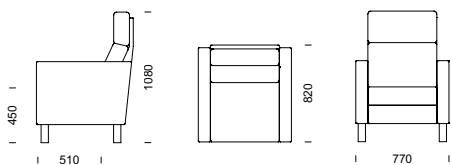

**LABYRINT** kan försees med ben i trä med metallkrage.

LABYRINT 2-sitssoffa bredd 1330 mm, 3-sitssoffa bredd 1900 mm

55

LABYRINT fåtölj/soffa

LABYRINT vilbädd med ben i pulverlackerat stål. Hel sitsdyna i kallsaum med pocketkärna.