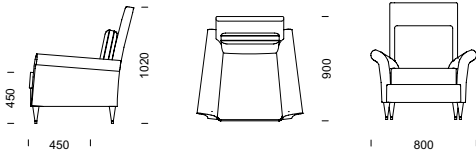

71

RETRO fätölj/soffa

FAKTA Trästomme med nozagsits, stoppning i kallskum. Vändbara plymåer. Helt avtagbar klädsel med förlängda dragkedjor. Svarvade ben i björk med ställbar fot. Som tillval finns ben i lackad bok och ek samt i oljad ek.

RETRO fätölj/soffa (pris i SEK)	b/d/h/sitthöjd/sitsdjup	Tyg- åtgång	Insänt tyg	Prisgr.1	Prisgr. 2	Prisgr. 3	Prisgr. 4
Fätölj låg rygg	800/800/790/450/450 mm	3,8 m	12 233	13 768	14 940	15 138	15 711
Fätölj hög rygg	800/900/1020/450/450 mm	4,8 m	12 725	14 638	16 131	16 377	17 095
2-sitssoffa	1360/800/790/450/450 mm	6,3 m	16 667	18 748	20 196	20 604	21 375
3-sitssoffa	1900/800/790/450/450 mm	7,8 m	20 187	23 498	25 901	26 322	27 488
Komplett extraklädsel	–	–	60% av produktens pris enl. ovan i resp. prisgrupp				
Extra klädsel/dyna	–	1,3 m	1 174	1 273	1 532	1 632	1 735
Armstödsskydd/par	–	0,7 m	1 020	1 213	1 458	1 522	1 639
Prydnadskuddar / par	400 x 400 mm	1,0 m	1 137	1 559	1 857	1 909	2 052
Prydnadskuddar / par	500 x 500 mm	1,2 m	1 263	1 671	1 975	2 023	2 164

RETRO tillval (pris i SEK)	Möbeltass i plast	Ben, lackad bok el. ek, oljad ek	Sjukhusväv
	tillägg/4 st	tillägg/enhet	per sits
fätölj, 2-sitssoffa, 3-sitssoffa	200	800	696
			per rygg hel
			696
			per rygg nedre del
			412

26% rabatt ska dras av på angivna priser