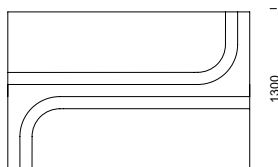

EDGE GRANDE Z