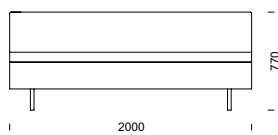

EDGE GRANDE I

41