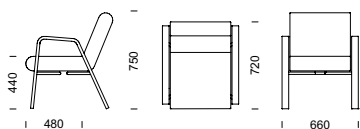

*i pulverlackerat stål eller gavel i formpressat trä. Klädseln är helt avtagbar på samtliga varianter. Design: Staffan Lauthers*

**BIA** fåtölj i björk.

**BIA** fåtölj i stålrör med hög gavel.

**BIA** fåtölj i stålrör med armstödsplattor i björk.

**BIA** fåtölj i stålrör med låg gavel.

BIA fåtölj i björk

BIA fåtölj i stål

BIA  
fåtölj

**FAKTA** Stomme i pulverlackerat stål (silver: RAL 9006). Sittelement i formpressad plywood med stoppning av kallskum. Klädseln är helt avtagbar. Sidogavlar finns i högt och lågt utförande och mellangavlar i stål finns i lågt utförande. Sidogavlar kan även fås i formpressad björkplywood. Den höga gaveln kan förses med armstödsplatta i bok, björk eller ek.

**BIA fåtölj i björk** (pris i SEK)

	b/d/h/sitthöjd/sitsdjup	Tyg- åtgång	Insänt tyg	Prisgr.1	Prisgr. 2	Prisgr. 3	Prisgr. 4
Fåtölj	660/720/750/440/480 mm	1,4 m	6 301	6 649	7 077	7 150	7 358
Extra klädsel	—	1,4 m	1 394	2 034	2 470	2 546	2 757

**BIA fåtölj i stål** (pris i SEK)

Fåtölj	580/720/750/440/480 mm	1,4 m	5 371	5 719	6 146	6 220	6 428
Extra klädsel	—	1,4 m	1 394	2 034	2 470	2 546	2 757

**BIA tillval** (pris i SEK)

	Trästativ täcklackat, vit/svart	Kromlackat stålrörsstativ	Pulverlackat stålrörsstativ specialkulör	Armstödsplattor		Sjukhusväv
	tillägg/enhet	tillägg/enhet	tillägg/enhet		tillägg/par	tillägg/enhet
fåtölj	750	1000 + startkostnad	500 + startkostnad	björk el. bok	575	850
	specialfärg mot tillägg			ek	655	