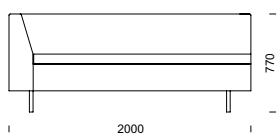

**EDGE GRANDE** i kombination med två stycken **EDGE 2-sitsmoduler** med ett armstöd.

EDGE GRANDE I

41

EDGE GRANDE Z

EDGE GRANDE T

EDGE GRANDE H

EDGE GRANDE soffa/sektionsmöbel

**FAKTA** Stomme i plywood och foam samt stoppning av kallsaum. Avtagbar klädsel på sitsdynor. Som standard är sitsen fastsatt med kardborreband. Fastskruvad sitsdyna är tillval. Standard är ben i björk eller silverlackerad metall. Mot tillägg finns ben i lackad bok, oljad eller lackad ek liksom sockel samt små medar.