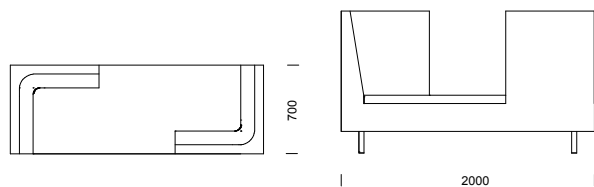

EDGE soffa med hög rygg