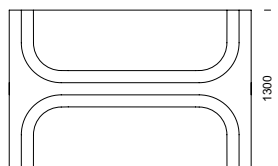

**EDGE GRANDE** i kombination med två stycken **EDGE 2-sitsmoduler** med ett armstöd.

EDGE GRANDE I

41

EDGE GRANDE Z

EDGE GRANDE T

EDGE GRANDE H

EDGE GRANDE soffa/sektionsmöbel

**FAKTA** Stomme i plywood och foam samt stoppning av kallsaum. Avtagbar klädsel på sitsdynor. Som standard är sitsen fastsatt med kardborreband. Fastskruvad sitsdyna är tillval. Standard är ben i björk eller silverlackerad metall. Mot tillägg finns ben i lackad bok, oljad eller lackad ek liksom sockel samt små medar.