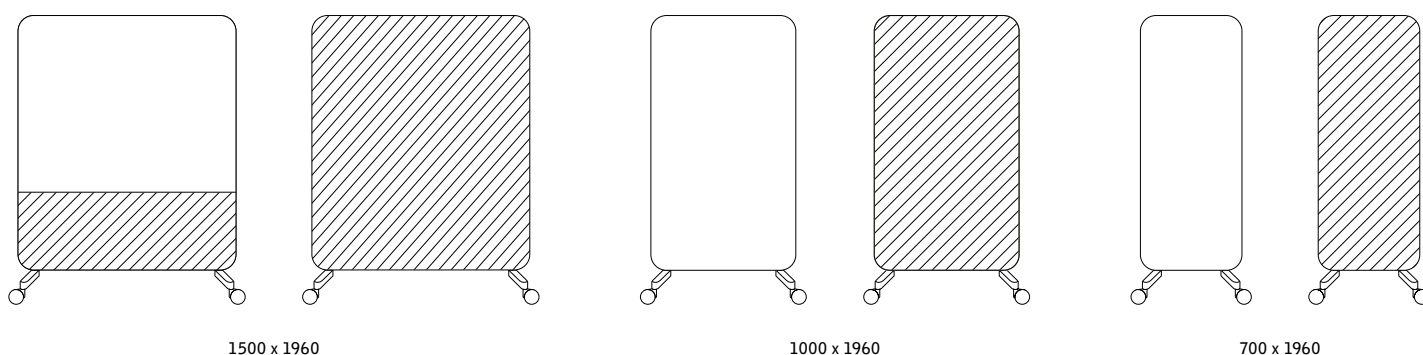

10 färgkombinationer
Magnetbärande skrivyta
Härdat, optiskt glas
MOOD- eller matt SILK-GLASS®
Fötter i grå, svart eller ek
45 mm ljudabsorberande fyllning
FSC Mix: FSC-C170086
EPD (EPD International): S-P-04947

Artikelnummer	Benämning	Mått b x h mm	Vikt kg	Pris
70507-tyg-glas	MOOD FABRIC Mobil glastavla	700 x 1960	24	10 358 kr
70501-tyg-glas	MOOD FABRIC Mobil glastavla	1000 x 1960	35	11 284 kr
70504-tyg-glas	MOOD FABRIC Mobil glastavla	1500 x 1960	41	14 466 kr
70507M-tyg-glas	MOOD FABRIC Mobil glastavla, SILK-GLASS®	700 x 1960	24	12 429 kr
70501M-tyg-glas	MOOD FABRIC Mobil glastavla, SILK-GLASS®	1000 x 1960	35	13 540 kr
70504M-tyg-glas	MOOD FABRIC Mobil glastavla, SILK-GLASS®	1500 x 1960	41	17 360 kr
1755	MOOD FABRIC Fot/Hjul-sats Grå (beställs separat)		3,9	3 290 kr
1755-S	MOOD FABRIC Fot/Hjul-sats Svart (beställs separat)		3,9	3 290 kr
8755	MOOD FABRIC Fot Ek, svarta hjul (beställs separat)		4,6	5 208 kr