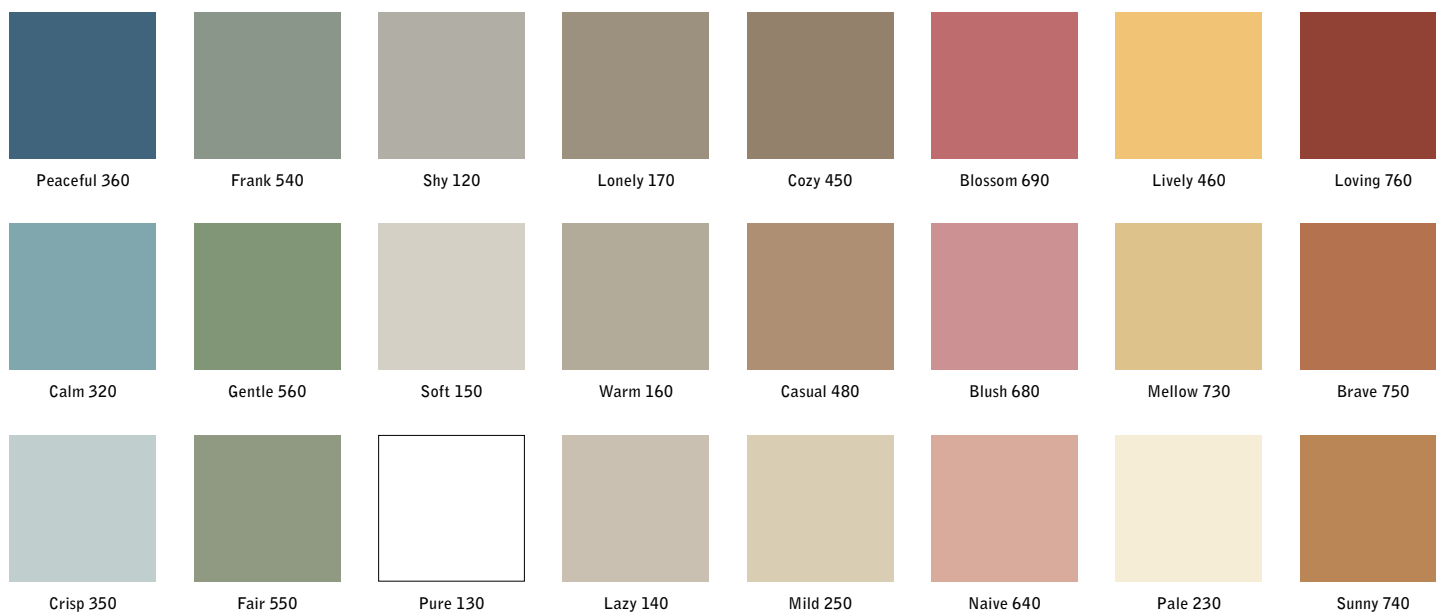

Dolda beslag
Djup från vägg 12 mm
MOOD-GLASS i 24 färger
Härdat, optiskt glas, 4 mm tjockt
Magnetbärande
EPD (EPD International): S-P-05335

Artikelnummer	Benämning	Mått b x h mm	Vikt kg	Pris Vit (Pure 130)	Pris Färgade
41531-färgkod	MOOD Glastavla	300 x 300	2,3	430 kr	683 kr
41532-färgkod	MOOD Glastavla	500 x 500	3,6	899 kr	1 097 kr
41533-färgkod	MOOD Glastavla	750 x 750	10	1 771 kr	2 185 kr
41534-färgkod	MOOD Glastavla	1000 x 1000	16	3 253 kr	4 010 kr
41535-färgkod	MOOD Glastavla	1250 x 1000	20	3 537 kr	4 788 kr
41536-färgkod	MOOD Glastavla	1500 x 1000	23	4 031 kr	5 548 kr
41576-färgkod	MOOD Glastavla	1500 x 1200	29	5 339 kr	6 785 kr
41537-färgkod	MOOD Glastavla	2000 x 1000	31	4 865 kr	6 832 kr
41577-färgkod	MOOD Glastavla	2000 x 1200	36	6 390 kr	8 072 kr
41545-färgkod	MOOD Glastavla	1500 x 500	13	2 591 kr	3 348 kr
41547-färgkod	MOOD Glastavla	1500 x 750	18	3 546 kr	4 282 kr
41535Z-färgkod	MOOD Glastavla	1000 x 1250	20	3 537 kr	4 788 kr
41536Z-färgkod	MOOD Glastavla	1000 x 1500	23	4 152 kr	5 548 kr
41537Z-färgkod	MOOD Glastavla	1000 x 2000	31	4 865 kr	6 832 kr
41545Z-färgkod	MOOD Glastavla	500 x 1500	13	2 591 kr	3 348 kr
41547Z-färgkod	MOOD Glastavla	750 x 1500	18	3 546 kr	4 282 kr

Övriga färger och specialstorlekar offereras.