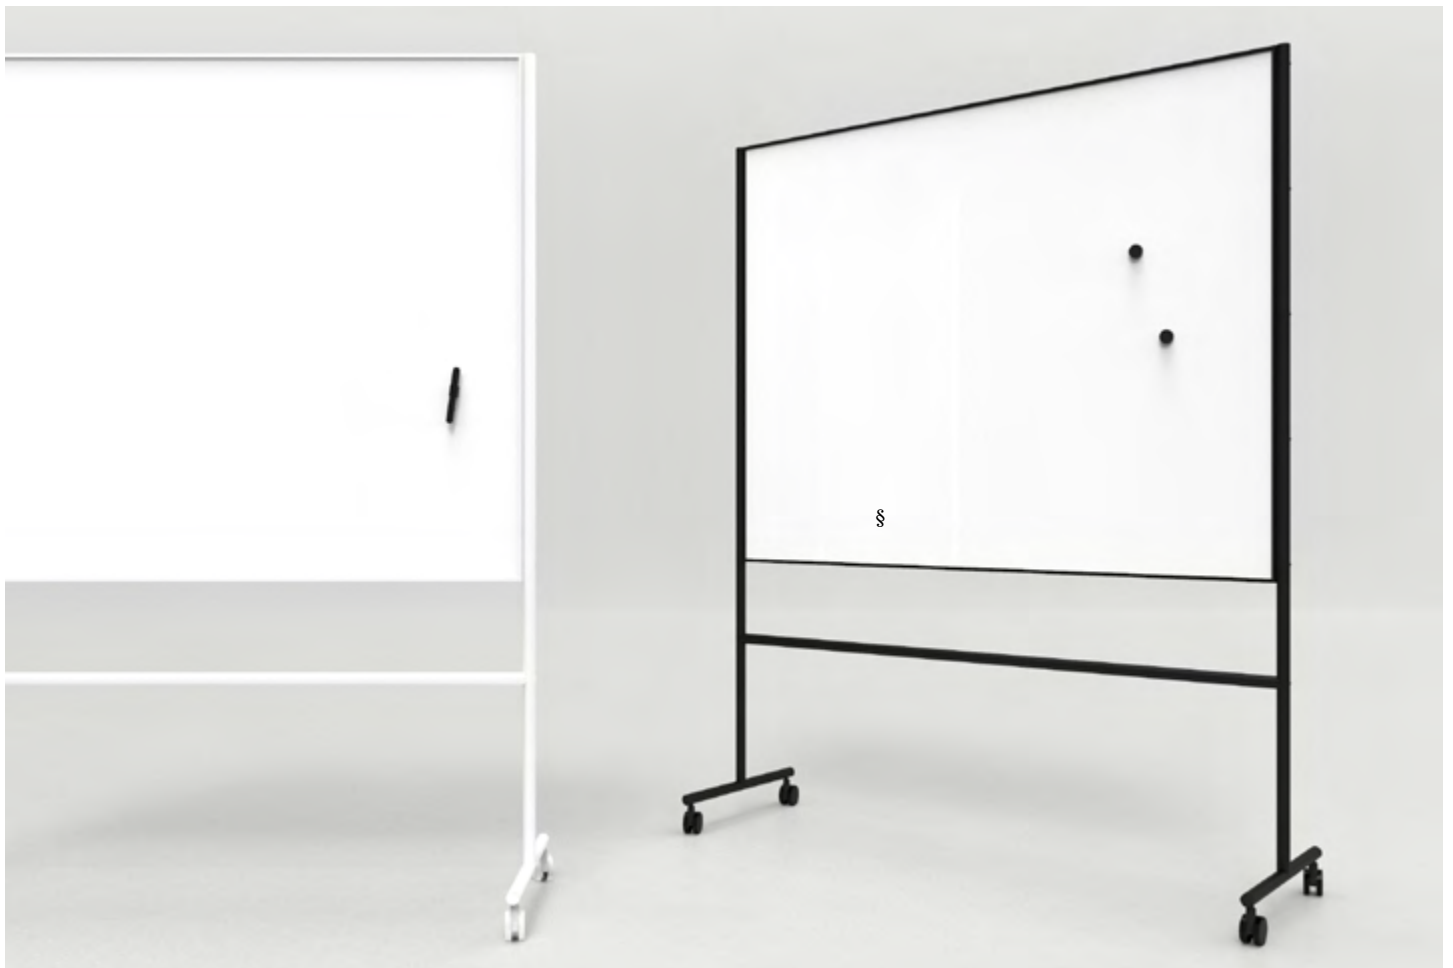

Emaljerad magnetbärande skrivyta
Skrivytan är Cradle to Cradle-certifierad
30 års garanti på skrivytan
Ställbara blädderblocks krok
FSC Mix: FSC-C170086
EPD (EPD International): S-P-06988

Artikelnummer	Benämning	Mått b x h x d mm	Vikt kg	Pris
91095V	ONE Mobil whiteboard, Vit	707 x 1960 x 500 (707 x 1207)	25	4 533 kr
91095S	ONE Mobil whiteboard, Svart	707 x 1960 x 500 (707 x 1207)	25	4 533 kr
91027V	ONE Mobil whiteboard, Vit	1507 x 1960 x 500 (1507 x 1207)	40	7 643 kr
91027S	ONE Mobil whiteboard, Svart	1507 x 1960 x 500 (1507 x 1207)	40	7 643 kr
91028V	ONE Mobil whiteboard, Vit	2007 x 1960 x 500 (2007 x 1207)	49	9 065 kr
91028S	ONE Mobil whiteboard, Svart	2007 x 1960 x 500 (2007 x 1207)	49	9 065 kr

707 x 1960 x 500

1507 x 1960 x 500

2007 x 1960 x 500

ONE DOUBLE-SIDED

Dubbelsidig mobil whiteboard med två emaljerade magnetbärande skrivytor. Med sina rundade ben och markerade ram får ONE ett karaktäristiskt och tidlöst uttryck. Fyra vita eller svarta hjul, varav två låsbara. Designad av HALLEROED.