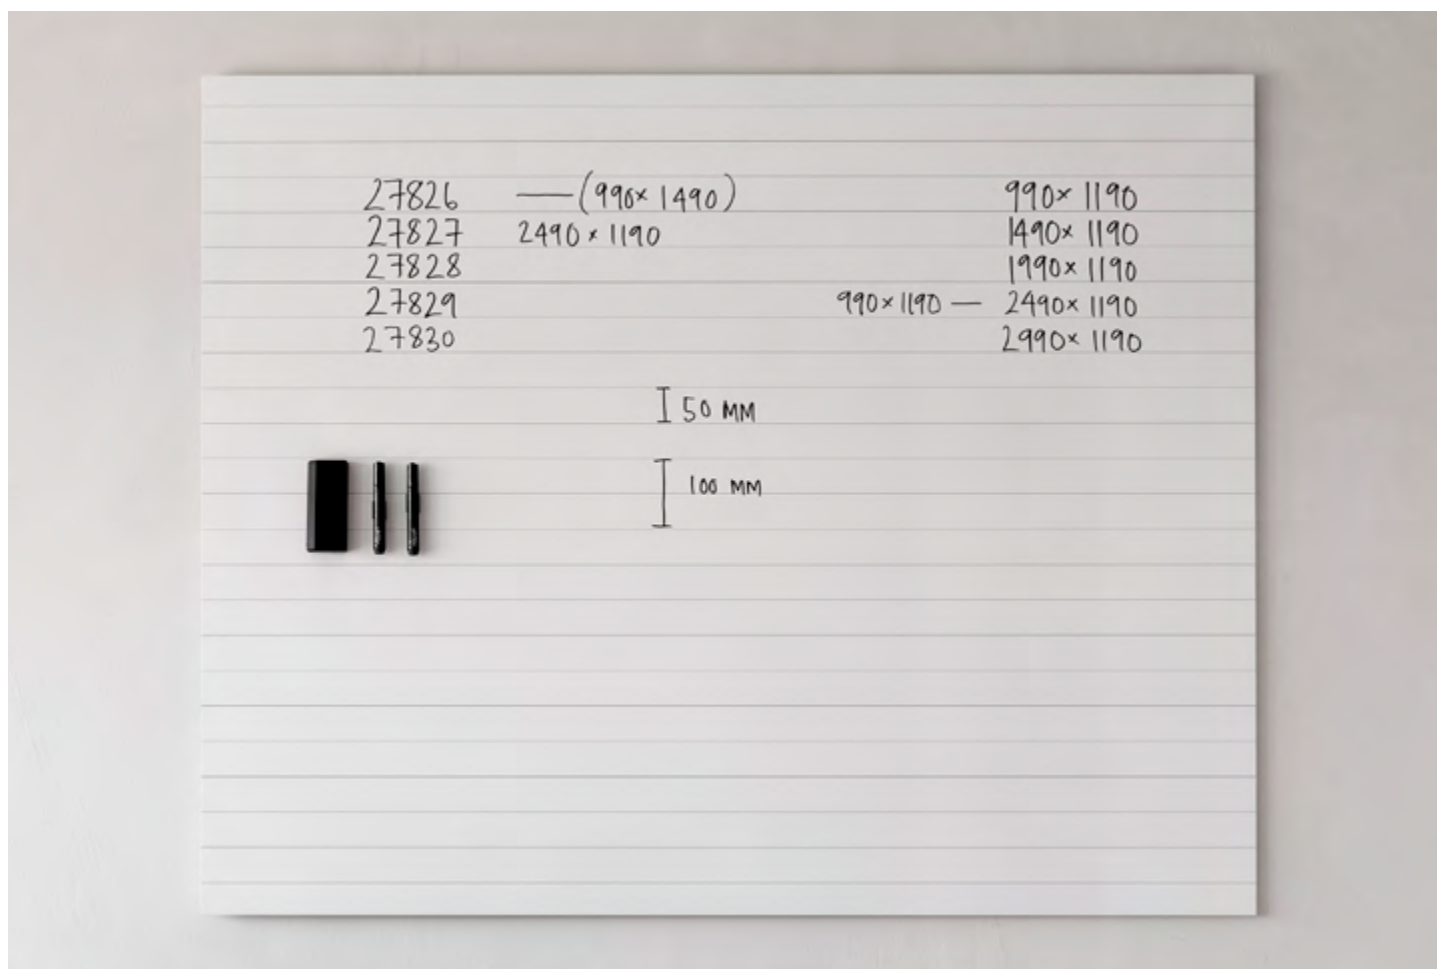

AIR LINES

Linjerad skrivtavla med vita fasade kanter istället för en traditionell ram, något som ger en svävande känsla på väggen. De diskreta grå linjerna, som för tankarna till ett klassiskt skrivblock, är en del av tavlans emalj, vilket ger dem samma långa hållbarhet som den vita skrivytan.

Dolda beslag
Djup från vägg 16 mm
Emaljerad magnetbärande skrivyta
Skrivytan är Cradle to Cradle-certifierad
30 års garanti på skrivytan
FSC Mix: FSC-C170086

Artikelnummer	Benämning	Mått b x h mm	Vikt kg	Pris
27826AIR-LINES	AIR LINES Whiteboard	990 x 1190	14	3 870 kr
27827AIR-LINES	AIR LINES Whiteboard	1490 x 1190	21	5 419 kr
27828AIR-LINES	AIR LINES Whiteboard	1990 x 1190	28	7 282 kr
27829AIR-LINES	AIR LINES Whiteboard	2490 x 1190	35	8 983 kr
27830AIR-LINES	AIR LINES Whiteboard	2990 x 1190	42	10 680 kr