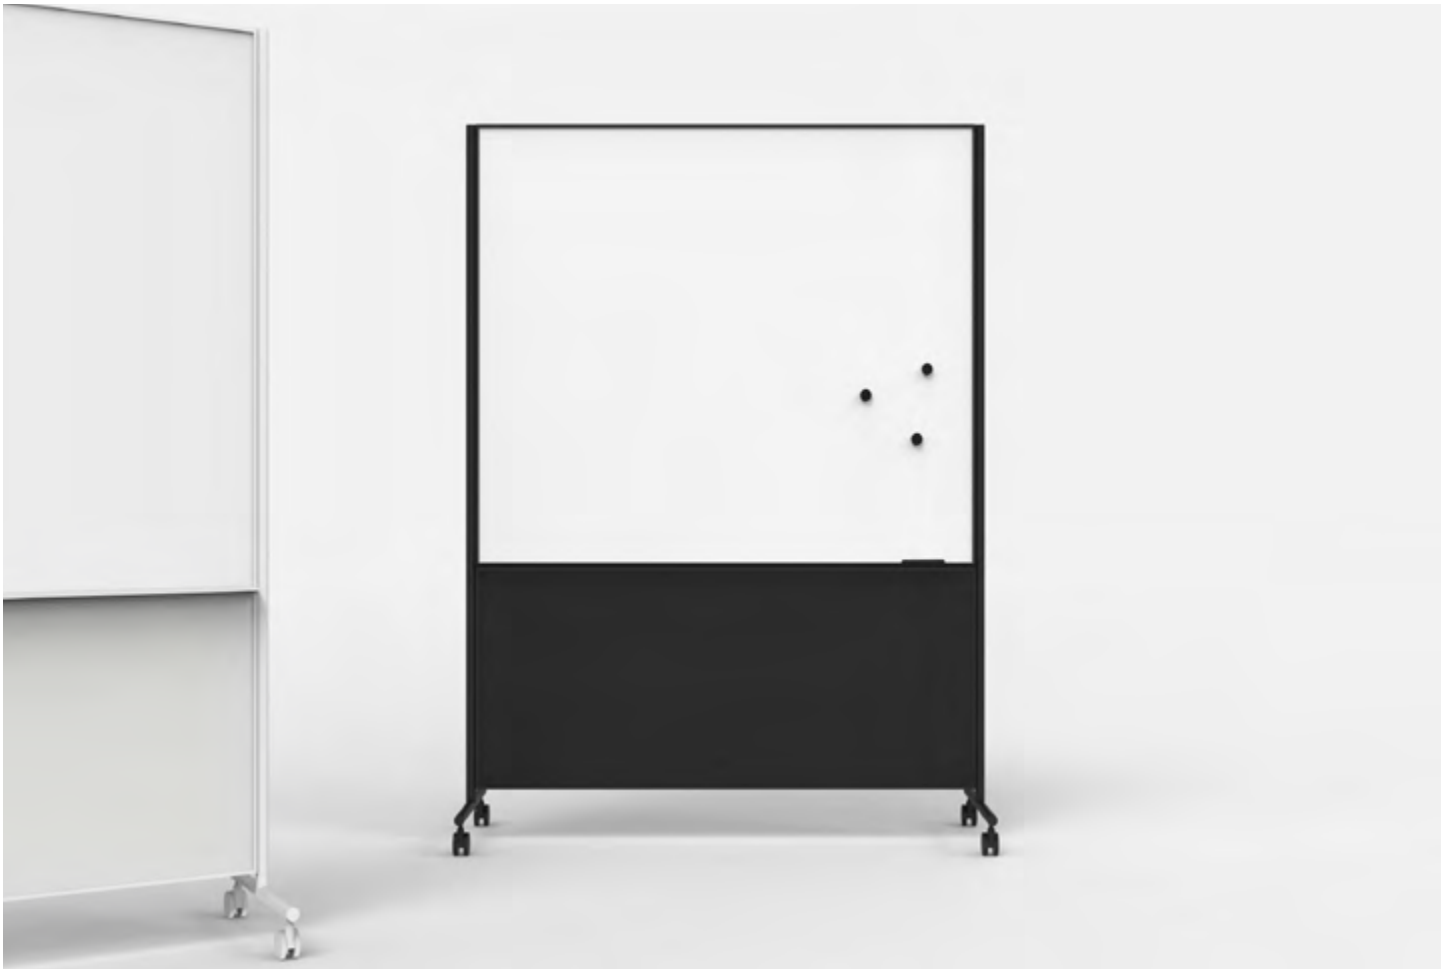

Emaljerad magnetbärande skrivyta
Skrivytan är Cradle to Cradle-certifierad
30 års garanti på skrivytan
Ställbara blädderblockskrokar
FSC Mix: FSC-C170086

Artikelnummer	Benämning	Mått b x h x d mm	Vikt kg	Pris
91043V	ONE Mobil dubbelsidig whiteboard, Vit	1567 x 1960 x 500 (1507 x 1207)	40	9 662 kr
91043S	ONE Mobil dubbelsidig whiteboard, Svart	1567 x 1960 x 500 (1507 x 1207)	40	9 662 kr
91044V	ONE Mobil dubbelsidig whiteboard, Vit	2067 x 1960 x 500 (2007 x 1207)	50	11 099 kr
91044S	ONE Mobil dubbelsidig whiteboard, Svart	2067 x 1960 x 500 (2007 x 1207)	50	11 099 kr

1567 x 1960 x 500

2067 x 1960 x 500

ONE WHITEBOARD SCREEN

En dubbelsidig glasemaljerad skrivtavla med ljudblockerande textilklädd nederdel. Ett dynamiskt verktyg för alla professionella miljöer. Den rymliga pennhyllan har plats för många pennor och tillbehör och skyddar även tyget nedanför från smuts. Tillgänglig med ben, ram och textil i antingen svart eller vitt, kompletterad med fyra matchande hjul, varav två är låsbara. Designad av HALLEROED.