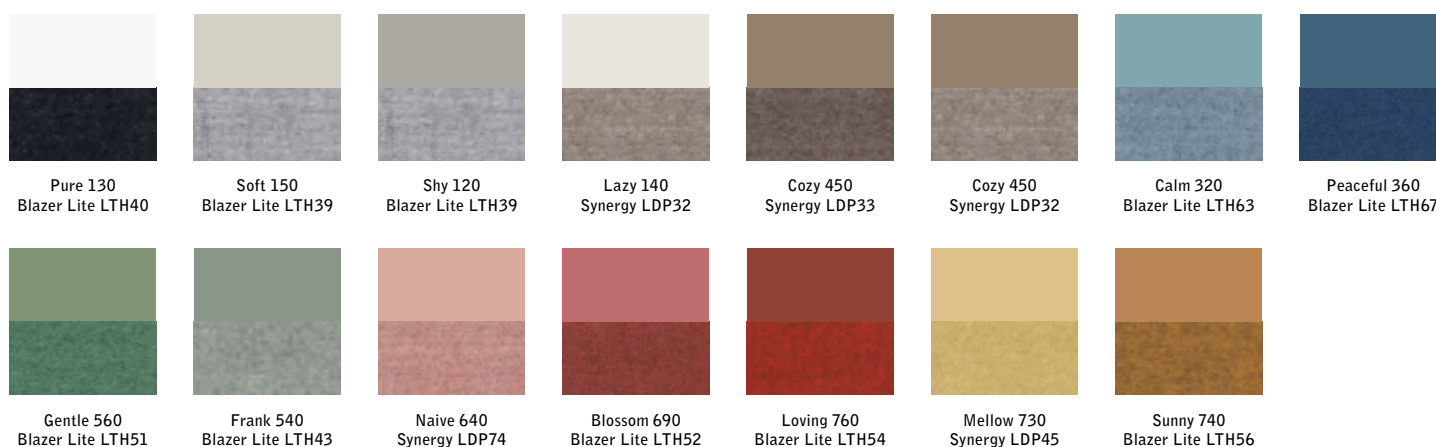

10 färgkombinationer
Magnetbärande skrivyta
Härdat, optiskt glas
MOOD- eller matt SILK-GLASS®
Fötter i grå, svart eller ek
45 mm ljudabsorberande fyllning
FSC Mix: FSC-C170086
EPD (EPD International): S-P-04947

Artikelnummer	Benämning	Mått b x h mm	Vikt kg	Pris
70507-tyg-glas	MOOD FABRIC Mobil glastavla	700 x 1960	24	10 358 kr
70501-tyg-glas	MOOD FABRIC Mobil glastavla	1000 x 1960	35	11 284 kr
70504-tyg-glas	MOOD FABRIC Mobil glastavla	1500 x 1960	41	14 466 kr
70507M-tyg-glas	MOOD FABRIC Mobil glastavla, SILK-GLASS®	700 x 1960	24	12 429 kr
70501M-tyg-glas	MOOD FABRIC Mobil glastavla, SILK-GLASS®	1000 x 1960	35	13 540 kr
70504M-tyg-glas	MOOD FABRIC Mobil glastavla, SILK-GLASS®	1500 x 1960	41	17 360 kr
1755	MOOD FABRIC Fot/Hjul-sats Grå (beställs separat)		3,9	3 290 kr
1755-S	MOOD FABRIC Fot/Hjul-sats Svart (beställs separat)		3,9	3 290 kr
8755	MOOD FABRIC Fot Ek, svarta hjul (beställs separat)		4,6	5 208 kr