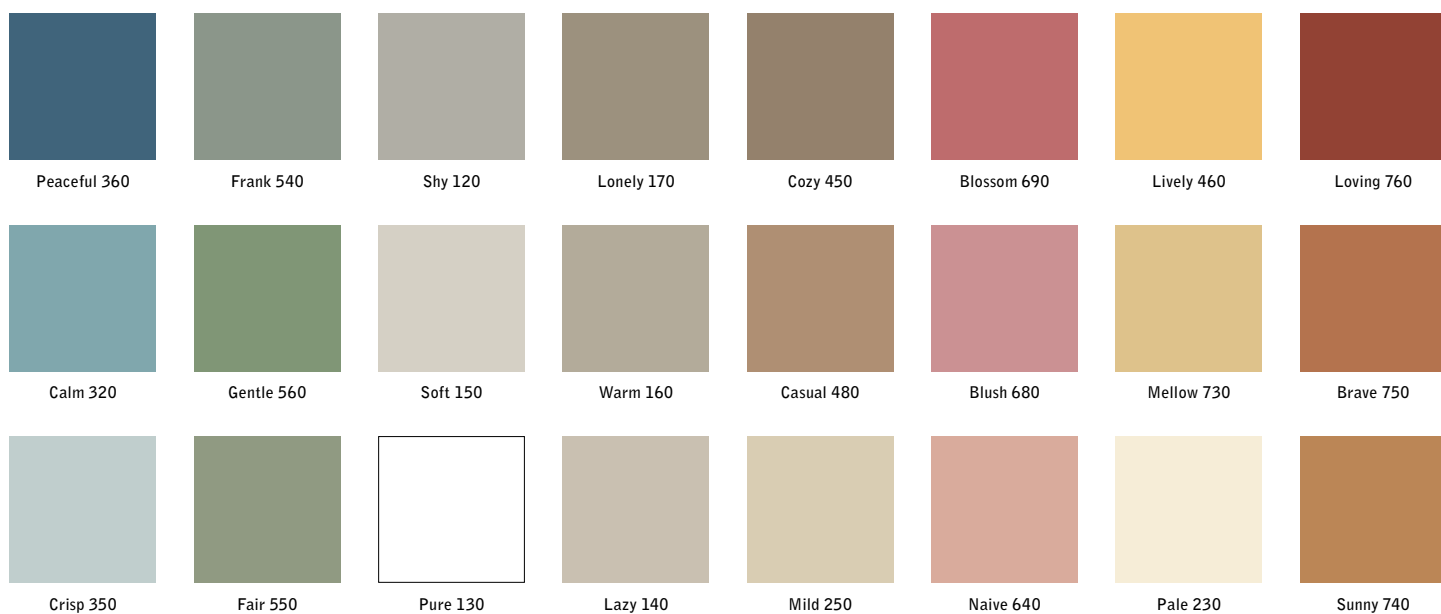

SILK WALL

SILK-GLASS® är ett banbrytande material med en silkeslen matt yta. Inga reflektioner och precis lika bra att skriva på och sudda som vanligt glas. Den unika ytan ger våra 24 utvalda färger ett vackert djup och en rik färgton som fångar ljusets skiftningar under dagen. Det gör Silk Wall till en revolutionerande matt skrivtavla.

Dolda beslag
Djup från vägg 12 mm
MOOD-GLASS i 24 färger
Härdat, optiskt glas, 4 mm tjockt
Magnetbärande
EPD (EPD International): S-P-05335

Artikelnummer	Benämning	Mått b x h mm	Vikt kg	Pris
41534M-färgkod	SILK Glastavla, SILK-GLASS®	1000 x 1000	14	5 015 kr
41535M-färgkod	SILK Glastavla, SILK-GLASS®	1250 x 1000	17	5 987 kr
41536M-färgkod	SILK Glastavla, SILK-GLASS®	1500 x 1000	20	6 935 kr
41537M-färgkod	SILK Glastavla, SILK-GLASS®	2000 x 1000	27	8 538 kr
41535MZ-färgkod	SILK Glastavla, SILK-GLASS®	1000 x 1250	17	5 987 kr
41536MZ-färgkod	SILK Glastavla, SILK-GLASS®	1000 x 1500	20	6 935 kr
41537MZ-färgkod	SILK Glastavla, SILK-GLASS®	1000 x 2000	27	8 538 kr

Övriga färger offereras