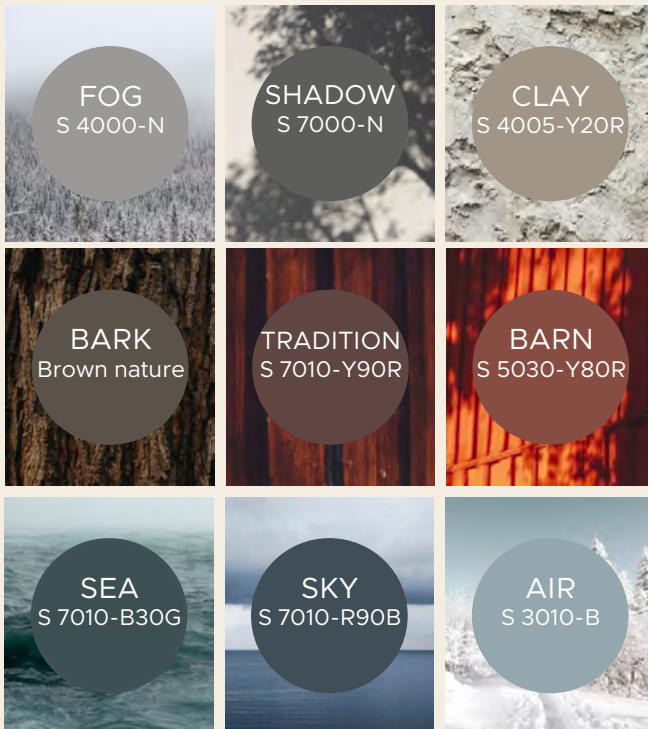

MATERIAL- OCH FÄRGPALETT

MATERIAL- FÄRGPALETT

Hållbara färger	28
Hållbara Färger: ursprung, egenskaper och sammanhang	29
Material- färgpalett Standard	31
Tyger sittmöbler	32

HÅLLBARA FÄRGER

Färgen är det första du uppfattar. Därför tycker vi det är viktigt att kombinera våra möblers funktion och form med kulörer som håller över tid. Som inspiration till vår kurerade färgpalett har vi valt att inspireras av något som är bestående - naturen, men också vår tradition.

Med utgångspunkt från naturens färgskala har kulörerna i vår färgpalett anpassats för att användas inomhus. De utvalda kulörerna passar i många sammanhang men också tillsammans med många andra färger. Vi kallar dem för "brygg-kulörer" eftersom de också är lämpliga som övergångar mellan övriga färger du tänkt använda dig av. Vi vill ge dig stora möjligheter, men också något att utgå från. Så att du kan hitta både produkter och färger som passar ditt projekt och håller över tid.

Naturens färger blir aldrig omoderna. Det är färger vi är uppvuxna med och som vi upplever naturliga och vackra. Naturens färger blir aldrig daterade och tilltalar många, oavsett tycke och smak.

Ljushetskontraster och nyansrikedom. Naturen är allt annat än neutral eller färglös. I naturen finns en stor nyansrikedom med kontraster i såväl ljushet som färgstyrka. Det har vi efterliknat i vår kulör- och materialpalett. Du kan förstärka det ytterligare med övriga färger du väljer att addera.

De små detaljerna är mest färgstarka. Ute i naturen hittar vi de mest färgstarka kulörerna på de små detaljerna. Till detaljerna i metall har vi därför valt att addera till ett större antal kulörer varav flera färgstarka sådana. Liket en färgglad blomma bland allt det gröna. Eller en klädd sits på din stol.

Naturens färgskala får oss att må bra. Forskning visar tydligt att naturen är en plats som ger både återhämtning som välbefinnande. Naturens färger tröttnar vi inte på. Att låta naturens färger inspirera till färgval och färgkombinationer är hållbart för både människa och miljö.