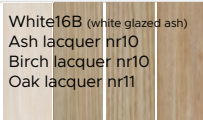

## BORD

För monokroma kombinationer, bord: läs av färgpaletten lodrätt.

**HP-LAMINATE Formica**

**LAMINAT FENIX**

**DT LINOLEUM Forbo**

**ARTIGO KAYAR Polyflor**

**STANDARD STAINS (water-based)**

**METAL /RAL**