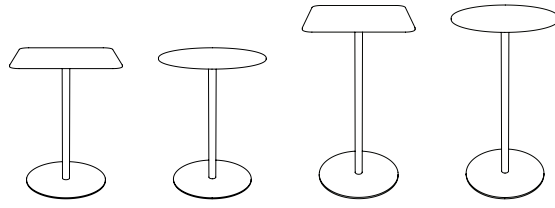

Wood Waste Grey: Wood waste mixed with post-consumer e-waste

Finish: Lacquered

Lily Lounge Table:

Base: W 67 cm x D 67 cm x H 30 cm

Tabletop: Ø 60 cm

Packaging: 1 box / 1 pcs. **Colli Box:** W 74 cm x D 71,4 cm x H 6,5 cm **Weight Gross/Net:** 7,5 kg / 5,7 kg

HS Code: 94032080 **Country of Origin:** Latvia

MATER CAFÉ/BAR TABLE

Designed by Mater

SKU no.		SEK Price Ex. VAT	SEK Incl. VAT
11997 / 11993	Coffee Waste Black - Table Top: 60 x 60 x 1,6 cm [H 71,6 cm]	4.700	5.875
11994 / 11993	Coffee Waste Black - Table Top: Ø 60 cm x 1,6 cm [H 71,6 cm]	4.700	5.875
11998 / 11993	Coffee Waste Light - Table Top: 60 x 60 x 1,6 cm [H 71,6 cm]	4.700	5.875
11995 / 11993	Coffee Waste Light - Table Top: Ø 60 cm x 1,6 cm [H 71,6 cm]	4.700	5.875
11999 / 11993	Wood Waste, Grey - Table Top: 60 x 60 x 1,6 cm [H 71,6 cm]	4.700	5.875
11996 / 11993	Wood Waste, Grey - Table Top: Ø 60 cm x 1,6 cm [H 71,6 cm]	4.700	5.875
11997/11992	Coffee Waste Edition Black - Table Top: 60 x 60 x 1,6 cm [H 106,6 cm]	5.500	6.875
11994/11992	Coffee Waste Edition Black - Table Top: Ø 60 cm x 1,6 cm [H 106,6 cm]	5.500	6.875
11998/11992	Coffee Waste Edition Light - Table Top: 60 x 60 x 1,6 cm [H 106,6 cm]	5.500	6.875
11995/11992	Coffee Waste Edition Light - Table Top: Ø 60 cm x 1,6 cm [H 106,6 cm]	5.500	6.875
11999/11992	Wood Waste, Grey - Table Top: 60 x 60 x 1,6 cm [H 106,6 cm]	5.500	6.875
11996/11992	Wood Waste, Grey - Table Top: Ø 60 cm x 1,6 cm [H 106,6 cm]	5.500	6.875