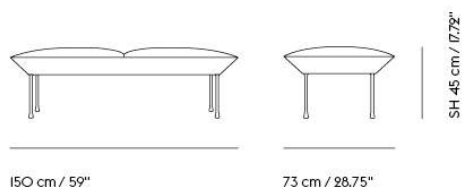

26% rabatt ska dras av på angivna priser

**MUUTO**

Item No.	Color	Contract Price	Lead Time
<b>COM/COL &amp; Specials</b>			
15036	COM - Textile	SEK 29.665,70	8 weeks
14832	COM - Imitation Leather	SEK 31.815,70	8 weeks
12653	COM - Leather	SEK 38.265,70	8 weeks