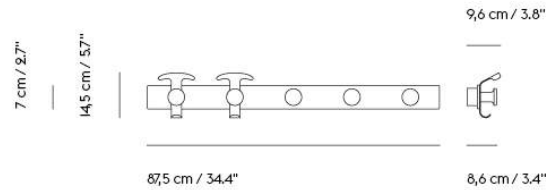

Shipper Colli 1
Gross Weight (kg) 3.14
Net Weight (kg) 2.26
Warranty Period 5 years

Item No.	Color	Contract Price	Lead Time
Ready-To-Ship			
12370	Grey/Grey	SEK 1.762,10	-
12373	Oak/Black	SEK 1.762,10	-
12371	Oak/Grey	SEK 1.762,10	-
12372	Oak/Copper Brown	SEK 1.762,10	-