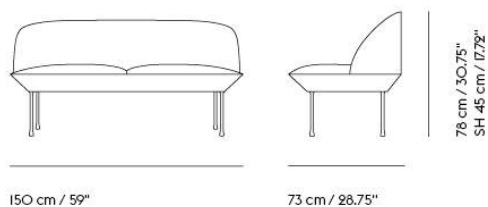

26% rabatt ska dras av på angivna priser

**MUUTO**

Item No.	Color	Contract Price	Lead Time
<b>COM/COL &amp; Specials</b>			
15046	COM - Textile	SEK 15.905,70	8 weeks
14842	COM - Imitation Leather	SEK 18.055,70	8 weeks
12654	COM - Leather	SEK 22.355,70	8 weeks