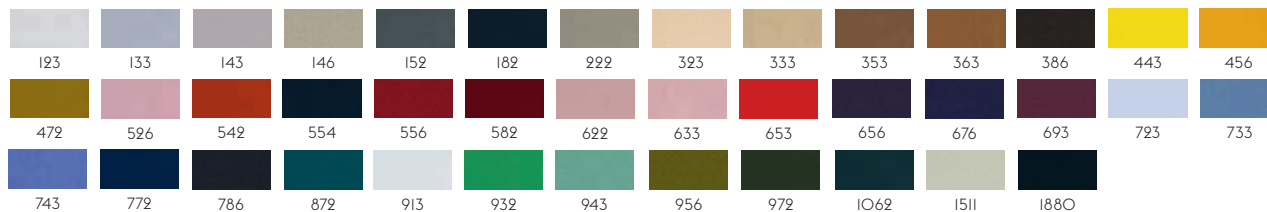

VANCOUVER BY ROSSINI DELLA QUERCIA

Designer: Gabriella Zecca
Composition: 52% cotton, 48% acrylic.
Durability: 40.000 Martindale / Lightfastness 4-5.

4

8

10

12

13

14

VIDAR BY KVADRAT

Designer: Raf Simons & Fanny Aronsen for Kvadrat.
Composition: 94% new wool, 6% nylon.
Durability: 100.000 Martindale / Lightfastness 6-7.
Sustainability: Natural fibres / Sustainable resource. Complies with Greenguard Gold Certification.

106

123

133

143

146

152

182

222

323

333

353

363

386

443

456

472

526

542

554

556

582

622

633

653

656

676

693

723

733

743

772

786

872

913

932

943

956

972

1062

1511

1880

WOOLY BY NEVOTEX

Designer: Nevotex
Composition: 70% wool, 25% polyamide, 5% other fibres.
Durability: 150.000 Martindale / Lightfastness 6-8.

0091

Wooly is woven in 70% recycled wool, sourced from leftover materials of clothing production and other wool products. One kilo of pure new wool generates 9 kilograms of carbon dioxide when produced while processing one kilo of recycled wool only generates 0.5 kilograms of carbon dioxide. Furthermore, recycled wool has a positive environmental impact due to lessened water consumption and lower energy consumption.