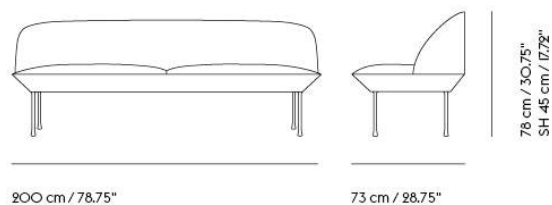

26% rabatt ska dras av på angivna priser

**MUUTO**

Item No.	Color	Contract Price	Lead Time
<b>COM/COL &amp; Specials</b>			
15026	COM - Textile	SEK 26.225,70	8 weeks
14822	COM - Imitation Leather	SEK 27.515,70	8 weeks
12652	COM - Leather	SEK 32.675,70	8 weeks