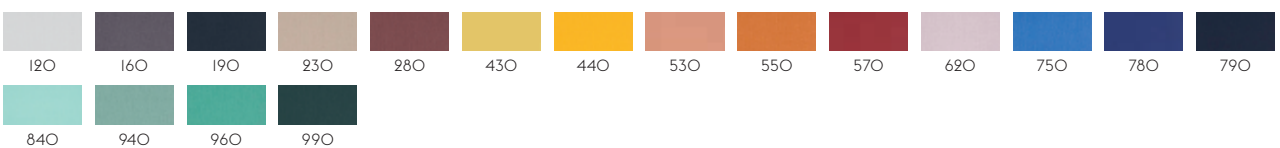

110

26% rabatt ska dras av på angivna priser

**VANCOUVER BY ROSSINI DELLA QUERCIA**

Designer: Gabriella Zecca  
 Composition: 52% cotton, 48% acrylic.  
 Durability: 40.000 Martindale / Lightfastness 4-5.