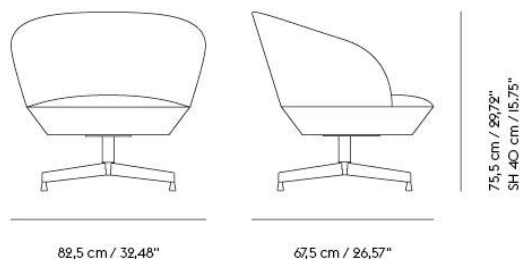

26% rabatt ska dras av på angivna priser

**MUUTO**

Item No.	Color	Contract Price	Lead Time
<b>COM/COL &amp; Specials</b>			
15016	COM - Textile	SEK 12.465,70	8 weeks
14812	COM - Imitation Leather	SEK 14.185,70	8 weeks
12651	COM - Leather	SEK 17.195,70	8 weeks