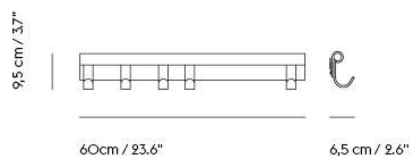

Shipper Colli 1
Gross Weight (kg) 2
Net Weight (kg) 1.4
Warranty Period 5 Years

Item No.	Color	Contract Price	Lead Time
Ready-To-Ship			
12390	Black	SEK 1.285,70	-
12392	Dark Green	SEK 1.285,70	-
12391	Plum	SEK 1.285,70	-
Extras			
12396	Extra Coat Hook - Black	SEK 184,90	-
12398	Extra Coat Hook - Dark Green	SEK 184,90	-
12397	Extra Coat Hook - Plum	SEK 184,90	-