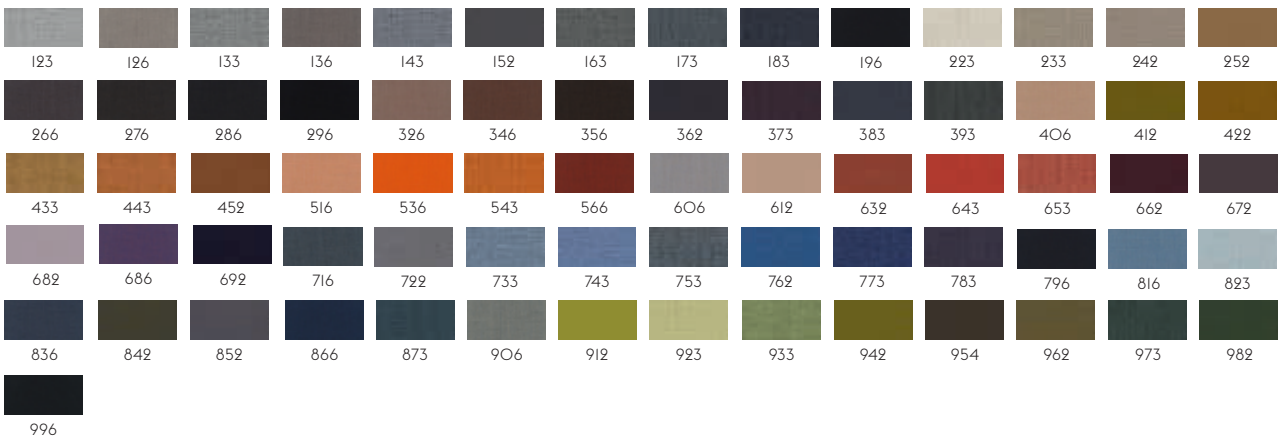

REMIK BY KVADRAT

Designer: Giulio Ridolfo.
Composition: 90% new wool worsted, 10% nylon.
Durability: 100.000 Martindale / Lightfastness 5-7 (ISO I-8).
Sustainability: Complies with both EU ecolabel "The Flower" and Greenguard Gold Certification.

113