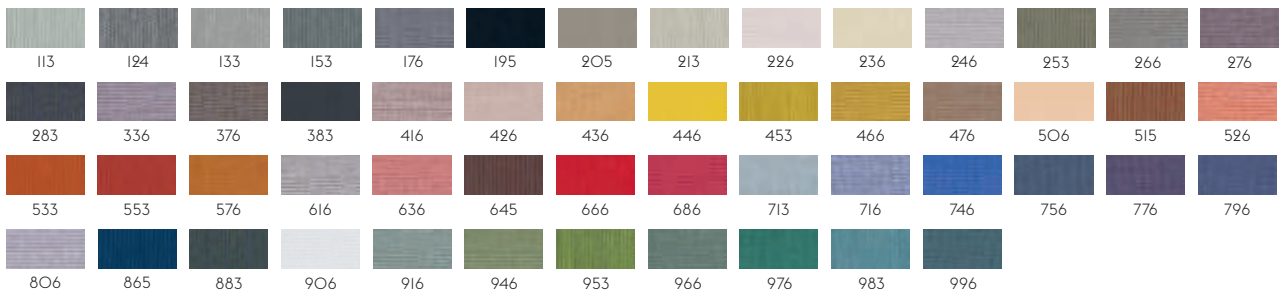

STEELCUT TRIO BY KVADRAT

Designer: Dijkmeijer & Ridolfo.
Composition: 90% new wool worsted, 10% nylon.
Durability: 100,000 martindale / Lightfastness 5-7 (ISO 1-8).
Sustainability: Complies with both EU ecolabel "The Flower" and Greenguard Gold Certification.

105