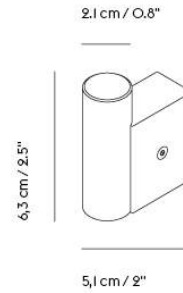

Shipper Colli 1
Gross Weight (kg) 0.24
Net Weight (kg) 0.2
Warranty Period 5 years

Item No.	Color	Contract Price	Lead Time
Ready-To-Ship			
12351	Oak/Aluminum - Set of 2	SEK 425,70	-
12350	Oak/Black - Set of 2	SEK 425,70	-
12355	Oak/Burnt Orange - Set of 2	SEK 425,70	-
12352	Oak/Dark Green - Set of 2	SEK 425,70	-
12354	Oak/Pale Blue - Set of 2	SEK 425,70	-