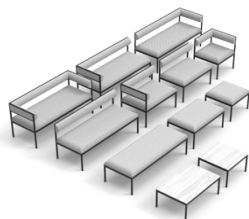

FENCE modul

Formgivare Lars Hofsjö

Byggbara moduler, separat eller sammankopplade, bredvid eller rygg mot rygg, valen är många!
Elluttag monterad på modul eller i bordsskivan finns mot förfrågan

Tillägg stativ	Valfri RAL	Tillbehör	
p55 / bd55 / b85 / bd85	220	Kopplingsbeslag	345
b140 / bbd140 / b170	245		
m55 / h55 / m85	315		
m140 / m170	345		