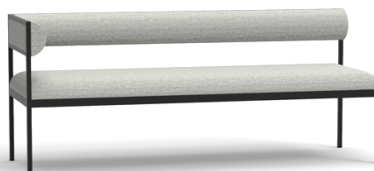

FENCE b140

SH46 B140 D55 cm

<https://www.o-n.se/produkt/fence-bench/>

Pgr.	A	B	C	D	E	F
Bänk	8939	9195	9392	9529	9662	9834

Se priser för tillbehör och tillägg överst på sidan 2

FENCE m140

SH46 B140 D55 H76 cm

<https://www.o-n.se/produkt/fence-m140/>

Pgr.	A	B	C	D	E	F
2-sits modul	13519	13775	13972	14109	14242	14413

Pgr.	A	B	C	D	E	F
Armstöd (valfri sida)	16386	16696	16934	17100	17262	17470

Pgr.	A	B	C	D	E	F
Dubbla armstöd	19236	19592	19866	20057	20243	20482

FENCE b170

SH46 B170 D55 cm

<https://www.o-n.se/produkt/fence-bench/>

Pgr.	A	B	C	D	E	F
Bänk	11941	12243	12476	12637	12795	12998

Se priser för tillbehör och tillägg överst på sidan 2

FENCE m170

SH46 B170 D55 H76 cm

<https://www.o-n.se/produkt/fence-m170/>

Pgr.	A	B	C	D	E	F
3-sits modul	16744	17047	17279	17440	17598	17801

Pgr.	A	B	C	D	E	F
Armstöd (valfri sida)	19610	19967	20242	20432	20618	20857

Pgr.	A	B	C	D	E	F
Dubbla armstöd	22460	22864	23173	23389	23599	23870