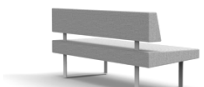

TRAIN S02

& Ohlson

Pgr.	A	B	C	D	E	F
L140 cm	12223	12688	13045	13294	13537	13849
L160 cm	12824	13351	13756	14038	14313	14667
L180 cm	13850	14439	14892	15207	15515	15910
L200 cm	14836	15487	15986	16335	16675	17112
L220 cm	15769	16482	17029	17411	17784	18262
Armstöd/hörndel	3261	3356	3427	3478	3490	3588

Medar i silver- vit eller svartlack	Valfri RAL	Koppl. beslag	Eluttag/USB	Golvförankr./förborrade hål
Standard	375	290	Förfrågan	175

SH46 D63 H82 SD45 cm

<https://www.o-n.se/produkt/train-s02/>

Helklädd Välj valfri längd mellan ovan standardmått, pris till närmsta längd uppåt (max 220 cm)