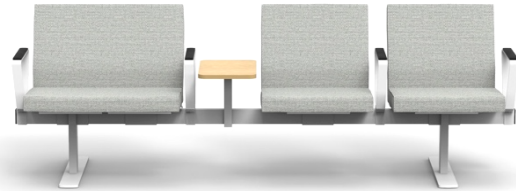

Armstöden har svart spritbart konstläder som std (H65 cm) alt lika konstläder som sittelement
Smulspalt Helklädd Svikt i ryggen Testad och godkänd för brukarvikt 200 kg

L261 cm

213x193 cm

L163 cm

L180 cm

L227 cm