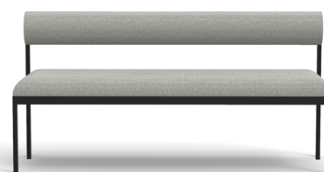

FENCE b140

SH46 B140 D55 cm

<https://www.o-n.se/produkt/fence-bench/>

Pgr.	A	B	C	D	E	F
Bänk	8939	9195	9392	9529	9662	9834

Se priser för tillbehör och tillägg överst på sidan 2

FENCE m140

SH46 B140 D55 H76 cm

<https://www.o-n.se/produkt/fence-m140/>

Pgr.	A	B	C	D	E	F
2-sits modul	13519	13775	13972	14109	14242	14413

Pgr.	A	B	C	D	E	F
Armstöd (valfri sida)	16386	16696	16934	17100	17262	17470

Pgr.	A	B	C	D	E	F
Dubbla armstöd	19236	19592	19866	20057	20243	20482

FENCE b170

SH46 B170 D55 cm

<https://www.o-n.se/produkt/fence-bench/>

Pgr.	A	B	C	D	E	F
Bänk	11941	12243	12476	12637	12795	12998

Se priser för tillbehör och tillägg överst på sidan 2

FENCE m170

SH46 B170 D55 H76 cm

<https://www.o-n.se/produkt/fence-m170/>

Pgr.	A	B	C	D	E	F
3-sits modul	16744	17047	17279	17440	17598	17801

Pgr.	A	B	C	D	E	F
Armstöd (valfri sida)	19610	19967	20242	20432	20618	20857

Pgr.	A	B	C	D	E	F
Dubbla armstöd	22460	22864	23173	23389	23599	23870