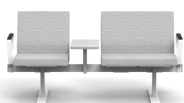

Valfri RAL	Sittel. b50	Sittel. b70	Sittel. B90	Armstöd
Tillägg	170	190	245	70

Bordsskiva	Ask- björk och vit laminat	2 USB-A 12W	Eluttag typ F
25x45/H55 cm	2690	390	245
45x45/H55 cm	2845	Levereras omonterad och skruvas fast i bordsskivan	
Hörnbord 45x45 cm	3565