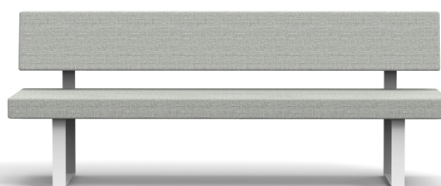

TRAIN S01

& Ohlson

Pgr.	A	B	C	D	E	F
L140 cm	11971	12436	12793	13042	13285	13597
L160 cm	12572	13099	13504	13786	14061	14415
L180 cm	13598	14187	14640	14955	15263	15658
L200 cm	14584	15235	15734	16083	16423	16860
L220 cm	15517	16230	16777	17159	17532	18010
Armstöd/hörndel	3198	3293	3364	3415	3427	3525

Ben i silver- vit eller svartlack	Valfri RAL	Koppl. beslag	Eluttag/USB	Golvförankr./förborrade hål
Standard	345	290	Förfrågan	175

SH46 D63 H82 SD45 cm

<https://www.o-n.se/produkt/train-s01/>

Helklädd Välj valfri längd mellan ovan standardmått, pris till närmsta längd uppåt (max 220 cm)

TRAIN S02

& Ohlson

Pgr.	A	B	C	D	E	F
L140 cm	12223	12688	13045	13294	13537	13849
L160 cm	12824	13351	13756	14038	14313	14667
L180 cm	13850	14439	14892	15207	15515	15910
L200 cm	14836	15487	15986	16335	16675	17112
L220 cm	15769	16482	17029	17411	17784	18262
Armstöd/hörndel	3261	3356	3427	3478	3490	3588

Medar i silver- vit eller svartlack	Valfri RAL	Koppl. beslag	Eluttag/USB	Golvförankr./förborrade hål
Standard	375	290	Förfrågan	175

SH46 D63 H82 SD45 cm

<https://www.o-n.se/produkt/train-s02/>

Helklädd Välj valfri längd mellan ovan standardmått, pris till närmsta längd uppåt (max 220 cm)