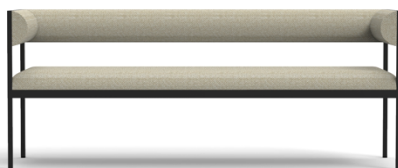

FENCE b140

SH46 B140 D55 cm

<https://www.o-n.se/produkt/fence-bench/>

Pgr.	A	B	C	D	E	F
Bänk	8939	9195	9392	9529	9662	9834

Se priser för tillbehör och tillägg överst på sidan 2

FENCE m140

SH46 B140 D55 H76 cm

<https://www.o-n.se/produkt/fence-m140/>

Pgr.	A	B	C	D	E	F
2-sits modul	13519	13775	13972	14109	14242	14413

Pgr.	A	B	C	D	E	F
Armstöd (valfri sida)	16386	16696	16934	17100	17262	17470

Pgr.	A	B	C	D	E	F
Dubbla armstöd	19236	19592	19866	20057	20243	20482

FENCE b170

SH46 B170 D55 cm

<https://www.o-n.se/produkt/fence-bench/>

Pgr.	A	B	C	D	E	F
Bänk	11941	12243	12476	12637	12795	12998

Se priser för tillbehör och tillägg överst på sidan 2

FENCE m170

SH46 B170 D55 H76 cm

<https://www.o-n.se/produkt/fence-m170/>

Pgr.	A	B	C	D	E	F
3-sits modul	16744	17047	17279	17440	17598	17801

Pgr.	A	B	C	D	E	F
Armstöd (valfri sida)	19610	19967	20242	20432	20618	20857

Pgr.	A	B	C	D	E	F
Dubbla armstöd	22460	22864	23173	23389	23599	23870