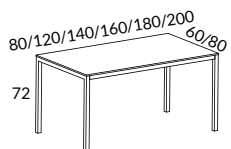

Mötesbord artur

Design Love Arbén

artur är en elegant möbel med minimalistisk estetik.

26% rabatt ska dras av på angivna priser

Bord höjd 72 cm

		KOMPAKT- LAMINAT VIT, SVART	ASK-, EK-FANÉR VITLASERAD ASK DESKTOP SVART FENIX
101-SU	Bord inkl. ben 120x60 cm	6995	5596
102-SU	Bord inkl. ben 140x60 cm	7448	5958
103-SU	Bord inkl. ben 80x80 cm	6464	5171
111-SU	Bord inkl. ben 120x80 cm	8263	6610
112-SU	Bord inkl. ben 140x80 cm	9140	7312
113-SU	Bord inkl. ben 160x80 cm	10125	8100
118-SU	Bord inkl. ben 180x80 cm	11319	9055
110-SU	Bord inkl. ben 200x80 cm	12694	10155
115-SU	Bord inkl. ben 130x100 cm	11696	9357
124-SU	Bord inkl. ben 140x100 cm	12165	9732
126-SU	Bord inkl. ben 160x100 cm	13140	10512
128-SU	Bord inkl. ben 180x100 cm	14334	11467
130-SU	Bord inkl. ben 200x100 cm	15709	12567
119-SU	Bord inkl. ben 130x110 cm	11983	95860
121-SU	Bord inkl. ben 120x120 cm	11696	9357
122-SU	Bord inkl. ben 140x120 cm	13163	10530
123-SU	Bord inkl. ben 180x120 cm	16075	12860