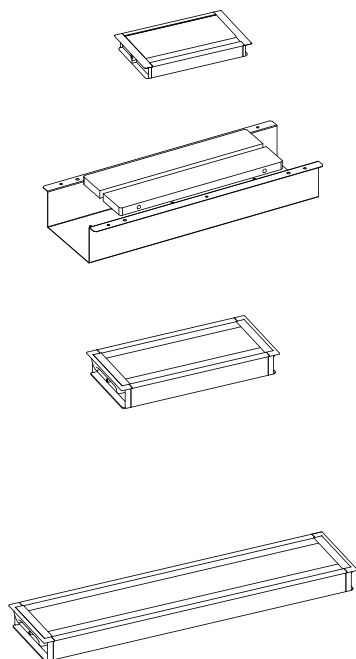

Specialstorlek offereras på begäran
Längd, bredd, höjd etc

Tillbehör mötesbord

Komplettera mötesborden med smarta tillbehör för extra mångsidighet.

Kabelgenomföringar

568-0U	Kabelgenomföring 60 mm, plast, ljusgrå, vit, svart	85
5568-0U	Kabelgenomföring 80 mm, plast, ljusgrå, vit, svart	95
568-09	Kabelgenomföring 60 mm, silver metall, borst	95
5568-09	Kabelgenomföring 79 mm, silver metall, borst	105

Uttagsboxar

		SILVER	VIT	SVART
K935-TB19-0U	Uttagsbox 195x116 mm Mjuk stängande bordslock för integrerat montage i arbetsbord Håltagning (190x111 mm)	723	723	
3695-SU	Kabellåda med fällbart dubbellock Öppning i bordet 50x20 cm. Lådan 70x21,8x11 cm invändigt Samma material som bordsskivan den monteras i			4150
K935-TC30-0U	Uttagsbox 310x148 mm Bordslock för integrerat montage i mötesbord Åtkomst från vardera sida Ange placering, för håltagning (303x141 mm)	1209	1209	1209
K935-TK31-01	Uttagsbrunn 370x200 mm, silver	356		
K935-TC60-0U	Uttagsbox 610x148 mm Bordslock för integrerat montage i mötesbord Åtkomst från vardera sida Ange placering, för håltagning (603x141 mm)	1823	1823	1823
K935-TK61-0U	Uttagsbrunn 670x220 mm	593	593	593