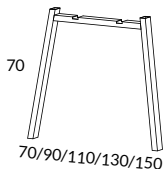

Bordsskivor kapas till önskad längd mot pristillägg 550:-
Minsta längd 95 cm

* Avvikande färg, begär offert

Kopplingar (för att koppla samman bordsskivor)

355-01	Koppling 80	454
3055-01	Koppling 100 för bred sargplacering	567
355F-01	Koppling 80 för skiva med fasad kant	454
3055F-01	Koppling 100 för skiva med fasad kant och bred sargplacering	567
355X-00	Koppling för placering av bengavel i skarv. (ej elben)	397
355XE-0U	Koppling för placering av elbengavel i skarv	397

T-bengavel höjd 70 cm (exkl. skiva)

		SILVER-, VIT- SVART- LACK
351R-0U	T-bengavel 70/80, med rak fot 70 cm	1500
351S-0U	T-bengavel 70/80, med rundad fot 70 cm	1600

353CR-0U	Dubbelbengavel 100, med centrerad rak fot 97 cm	2000
353CS-0U	Dubbelbengavel 100, med centrerad rundad fot 97 cm	2100

V-bengavel plattovalt rör höjd 70 cm (exkl. skiva)

3808-0U	V-bengavel 80, plattovalt rör 80x25 mm	2028
3818-0U	V-bengavel 100, plattovalt rör 80x25 mm	2481
3828-0U	V-bengavel 120, plattovalt rör 80x25 mm	2652
3838-0U	V-bengavel 140, plattovalt rör 80x25 mm	2822
3848-0U	V-bengavel 160, plattovalt rör 80x25 mm	3048