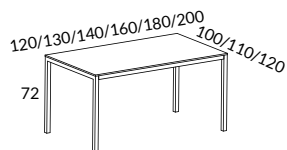

Mötesbord artur

Design Love Arbén

artur är en elegant möbel med minimalistisk estetik.

26% rabatt ska dras av på angivna priser

Bord höjd 72 cm

		KOMPAKT- LAMINAT VIT, SVART	ASK-, EK-FANÉR VITLASERAD ASK DESKTOP SVART FENIX
101-SU	Bord inkl. ben 120x60 cm	6995	5596
102-SU	Bord inkl. ben 140x60 cm	7448	5958
103-SU	Bord inkl. ben 80x80 cm	6464	5171
111-SU	Bord inkl. ben 120x80 cm	8263	6610
112-SU	Bord inkl. ben 140x80 cm	9140	7312
113-SU	Bord inkl. ben 160x80 cm	10125	8100
118-SU	Bord inkl. ben 180x80 cm	11319	9055
110-SU	Bord inkl. ben 200x80 cm	12694	10155
115-SU	Bord inkl. ben 130x100 cm	11696	9357
124-SU	Bord inkl. ben 140x100 cm	12165	9732
126-SU	Bord inkl. ben 160x100 cm	13140	10512
128-SU	Bord inkl. ben 180x100 cm	14334	11467
130-SU	Bord inkl. ben 200x100 cm	15709	12567
119-SU	Bord inkl. ben 130x110 cm	11983	95860
121-SU	Bord inkl. ben 120x120 cm	11696	9357
122-SU	Bord inkl. ben 140x120 cm	13163	10530
123-SU	Bord inkl. ben 180x120 cm	16075	12860