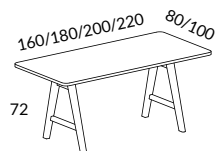

Design Tengbom

Bord höjd 72 cm