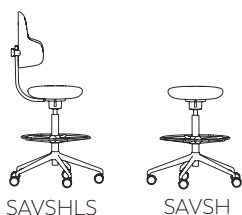

Modell	Beskrivning	Art.	Art.	1(A)	2(B)	3(C)	4(D)	5(E)	6(F)	7(G)	8(H)	9(I)
Spine, hög	Utan nackstöd	Svart	SAVSHLS	7 231	7 299	7 493	7 589	7 745	7 975	8 156	8 443	8 943
		Vit	SAVSHLS	7 508	7 576	7 771	7 866	8 022	8 252	8 433	8 720	9 220
Spine hög pall	Hög pall	Svart	SAVSH	5 090	5 128	5 239	5 294	5 382	5 513	5 616	5 779	6 063
		Vit	SAVSH	5 377	5 415	5 526	5 581	5 669	5 800	5 903	6 066	6 350

TILLÄGG OCH ALTERNATIVA UTFÖRANDE

Modell	Beskrivning	Artikel nr	Pris
Intervallbromsade hjul	Intervallbromsade hjul för hårda golv (svarta)	SAVS14	-
Blankt fotkryss	Till svart stol	SAVSBKS	203
Blankt fotkryss	Till vit stol	SAVSBK	140

26% rabatt ska dras av på angivna priser