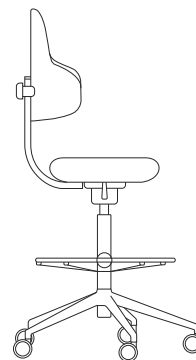

26% rabatt ska dras av på angivna priser

Savo Express

Kan levereras på 5 arbetsdagar (+frakttid)

Savo 360

UTFÖRANDE:

- Normal sitthöjd 420-540 mm
- Hög sitthöjd, 580 - 790 mm, inklusive fotring
- Svart gaspelare, svart fotkryss med blank ovansida, ratt/ryggstödsreglage i aluminium.
- Klädd sits, helklätt ryggstöd
- Tyg: Rondo, beige (61201)
- Ryggstolpe i ljus ask, ek eller svartbetsad ask

Modell	Beskrivning	Art.nr	Pris
Savo 360	Normal sitthöjd	SAV360B20	6 693
	Hög sitthöjd, inklusive fotring	SAV360HB20	7 696

Våra stolar

SAVO 360

SAVO 360 HÖG

SAVO SPINE

SAVO SPINE HÖG

SAVO INVITE

SAVO INVITE HÖG

SAVO SOUL CONFERENCE

26% rabatt ska dras av på angivna priser

Savo 360

UTFÖRANDE:

- Ryggstolpe och baksida rygg i trä, alternativt ryggstolpe i trä och helklädd rygg
- Trädetaljer i ljus ask 2% vit (A2), svartbetsad ask (AS) eller ek natur (E5)
- Reglerbar sitthöjd
- Ryggstödsplatta reglerbar höjd
- Ratt/reglage till ryggstöd i naturanodiserad aluminium
- Sitthöjd 420-540 mm
- Svart gaslift
- Svart fotkryss i aluminium med blank ovansida
- Obromsade hjul för hårda golv
- Följsam stolsgunga, 7° bakåt och 4° framåt

TILLÄGG:

- Bord/skrivplatta. Bordsskiva i svart linoleum, stolpe i svartlackerat stål
- Helsvart fotkryss i aluminium
- Blank gaslift
- Medium sitthöjd 490-635 mm
- Ratt/reglage till ryggstöd i svartlackerad aluminium