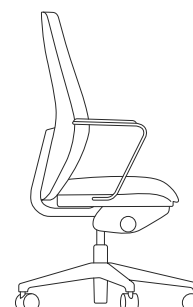

26% rabatt ska dras av på angivna priser

Savo Express

Kan levereras på 5 arbetsdagar (+frakttid)

Savo 360

UTFÖRANDE:

- Normal sitthöjd 420-540 mm
- Hög sitthöjd, 580 - 790 mm, inklusive fotring
- Svart gaspelare, svart fotkryss med blank ovansida, ratt/ryggstödsreglage i aluminium.
- Klädd sits, helklätt ryggstöd
- Tyg: Rondo, beige (61201)
- Ryggstolpe i ljus ask, ek eller svartbetsad ask

Modell	Beskrivning	Art.nr	Pris
Savo 360	Normal sitthöjd	SAV360B20	6 693
	Hög sitthöjd, inklusive fotring	SAV360HB20	7 696

Våra stolar

SAVO 360

SAVO 360 HÖG

SAVO SPINE

SAVO SPINE HÖG

SAVO INVITE

SAVO INVITE HÖG

SAVO SOUL CONFERENCE

26% rabatt ska dras av på angivna priser

Savo 360

UTFÖRANDE:

- Ryggstolpe och baksida rygg i trä, alternativt ryggstolpe i trä och helklädd rygg
- Trädetaljer i ljus ask 2% vit (A2), svartbetsad ask (AS) eller ek natur (E5)
- Reglerbar sitthöjd
- Ryggstödsplatta reglerbar höjd
- Ratt/reglage till ryggstöd i naturanodiserad aluminium
- Sitthöjd 420-540 mm
- Svart gaslift
- Svart fotkryss i aluminium med blank ovansida
- Obromsade hjul för hårda golv
- Följsam stolsgunga, 7° bakåt och 4° framåt

TILLÄGG:

- Bord/skrivplatta. Bordsskiva i svart linoleum, stolpe i svartlackerat stål
- Helsvart fotkryss i aluminium
- Blank gaslift
- Medium sitthöjd 490-635 mm
- Ratt/reglage till ryggstöd i svartlackerad aluminium