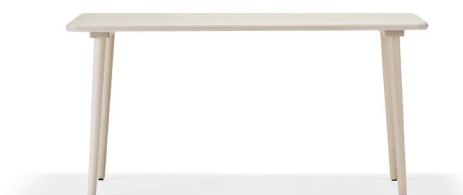

3 Ljus mattlack