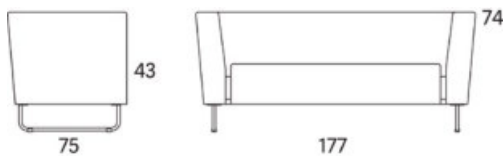

Gap

Gap Lounge 2-s soffa 1770

	W	D	H	SH	Vikt	Volym	Tygåtgång	Läderåtgång
Art.nr:28206	177	75	74	43	46	0.95	4.7	102

Variant

	Art.nr:	PG 1	PG 2	PG 3	PG 4	PG 5	Läder PG 6	Läder PG 8
Gap Lounge 2-s soffa 1770	28206	22641	23953	25808	28197	31891	29837	34770
Tillägg helt avtagbar klädsel		5061						
Tillägg sits med avtagbar klädsel och sjukhusväv		2215						
Tillägg sits med avtagbar klädsel		1710						
Tillägg sits med sjukhusväv		920						
Tillägg för CMHR		780