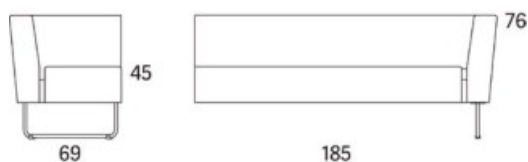

Gap

Gap Café, 1850, 3-s högerdel kopplad alt Gap Café, 1850, 3-s vänsterdel kopplad

	W	D	H	SH	Vikt	Volym	Tygåtgång	Läderåtgång
Art.nr:28131	185	69	76	45	38	0.74	4.5	95

Vid koppling levereras ben/medstativ enbart för ena sidan. Vid beställning av soffkombination vänligen inkludera ritning hur delarna skall kombineras.

Variant

Variant	Art. nr:	PG 1	PG 2	PG 3	PG 4	PG 5	Läder PG 6	Läder PG 8
Gap Café, 1850, 3-s högerdel kopplad	28131	20867	22459	24706	27604	29571	26816	31674
Tillägg helt avtagbar klädsel		5061						
Tillägg sits med avtagbar klädsel och sjukhusväv		2559						
Tillägg sits med avtagbar klädsel		1905						
Tillägg sits med sjukhusväv		1067						
Tillägg för CMHR		1008