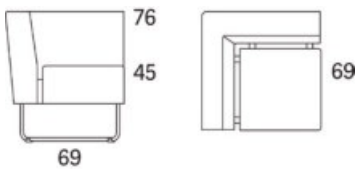

Gap

Gap Café hörndel

	W	D	H	SH	Vikt	Volym	Tygåtgång	Läderåtgång
Art.nr:28103	69	69	76	45	19	0.34	2.3	66

Variant

Variant	Art.nr:	PG1	PG2	PG3	PG4	PG5	Läder PG 6	Läder PG 8
Gap Café hörndel	28103	11897	12587	13556	14813	16746	15309	17599
Tillägg helt avtagbar klädsel		4048						
Tillägg sits med avtagbar klädsel och sjukhusväv		1469						
Tillägg sits med avtagbar klädsel		1198						
Tillägg sits med sjukhusväv		688						
Tillägg för CMHR		445