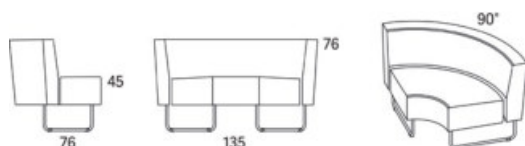

Gap

Gap Café sektion svängd 90° innerdel

	W	D	H	SH	Vikt	Volym	Tygåtgång	Läderåtgång
Art.nr:28172	135	76	76	45	20	0.52	3	85

Variant

Art. nr: PG 1 PG 2 PG 3 PG 4 PG 5 Läder PG 6 Läder PG 8

Gap Café sektion svängd 90° innerdel	28172	13674	14484	15613	17092	19394	19551	22874
Tillägg helt avtagbar klädsel		3661						
Tillägg sits med avtagbar klädsel och sjukhusväv		1764						
Tillägg sits med avtagbar klädsel		1395						
Tillägg sits med sjukhusväv		787						
Tillägg för CMHR		780