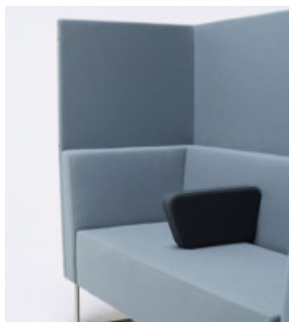

Gap

Gap mellanarmstöd

						Vikt	Volym
Art.nr:28681						3	0.02

Variant

	Art. nr:	PG1	PG2	PG3	PG4	PG5
Gap mellanarmstöd	28681	3026	3266	3568	3951	4555