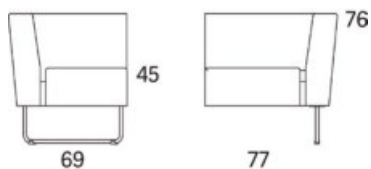

Gap

Gap Café, 1-s högerdel, kopplad alt Gap Café, 1-s vänsterdel, kopplad

	W	D	H	SH	Vikt	Volym	Tygåtgång	Läderåtgång
Art.nr:28111	77	69	76	45	20	0.41	2.5	70

Vid koppling levereras ben/medstativ enbart för ena sidan. Vid beställning av soffkombination vänligen inkludera ritning hur delarna skall kombineras.

Variant

	Art. nr:	PG 1	PG 2	PG 3	PG 4	PG 5	Läder PG 6	Läder PG 8
Gap Café, 1-s högerdel, kopplad	28111	11897	12587	13556	14813	16746	15719	18177
Tillägg helt avtagbar klädsel		3632						
Tillägg sits med avtagbar klädsel och sjukhusväv		1468						
Tillägg sits med avtagbar klädsel		1195						
Tillägg sits med sjukhusväv		688						
Tillägg för CMHR		445