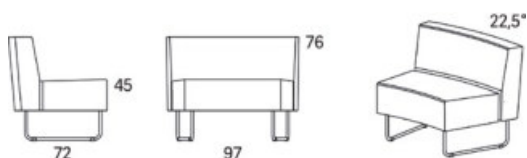

Gap

Gap Café sektion svängd 22,5° innerdel

2012

	W	D	H	SH	Vikt	Volym	Tygåtgång	Läderåtgång
Art.nr:28170	97	72	76	45	18	0.43	2.3	60

Medstativ krom, vit eller svart, andra kulörer på förfrågan. Alt runt benställ i ek eller ask.

Variant

Variant	Art.nr:	PG 1	PG 2	PG 3	PG 4	PG 5	Läder PG 6	Läder PG 8
Gap Café sektion svängd 22,5° innerdel	28170	11640	12220	13029	14083	15722	16763	19487
Tillägg helt avtagbar klädsel		3457						
Tillägg sits med avtagbar klädsel och sjukhusväv		1764						
Tillägg sits med avtagbar klädsel		1395						
Tillägg sits med sjukhusväv		787						
Tillägg för CMHR		334