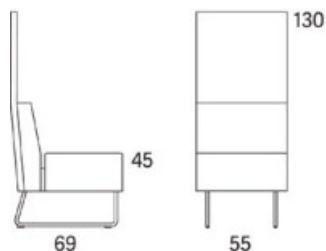

Variant

Art. nr. PG1 PG2 PG3 PG4 PG5

Gap Meeting 1-s högerdel kopplad	28611	24975	26123	27642	29577	32617		
Tillägg för CMHR		458						

Gap

Gap Meeting 1-s utan armstöd

2015

	W	D	H	SH	Vikt	Volym	Tygåtgång	Läderåtgång
Art.nr:28615	55	69	130	45	14	0.56	2.5	