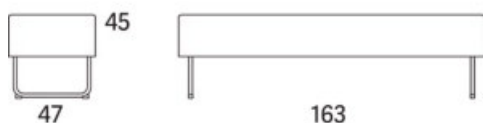

Gap

Gap Café bänk 3-s

	W	D	H	SH	Vikt	Volym	Tygåtgång	Läderåtgång
Art.nr:28130	163	47	45		17	0.3	1.8	41

Variant

Variant	Art. nr:	PG 1	PG 2	PG 3	PG 4	PG 5	Läder PG 6	Läder PG 8
Gap Café bänk 3-s	28130	8661	9144	9821	10699	12051	11946	13709
Tillägg för avtagbar klädsel		1905						
Tillägg sits med avtagbar klädsel och sjukhusväv		2559						
Tillägg sits med sjukhusväv		1067						
Tillägg för CMHR		334