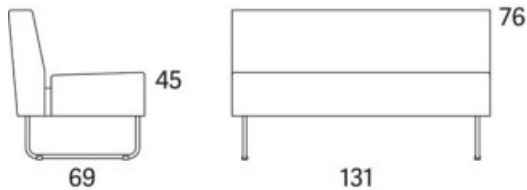

Gap

Gap Café, 1310, 2-s soffa utan armstöd

2012

	W	D	H	SH	Vikt	Volym	Tygåtgång	Läderåtgång
Art.nr:28145	131	69	76	45	25	0.5	2.9	84

Vid koppling levereras ben/medstativ enbart för ena sidan. Vid beställning av soffkombination vänligen inkludera ritning hur delarna skall kombineras.

Variant

Variant	Art.nr:	PG 1	PG 2	PG 3	PG 4	PG 5	Läder PG 6	Läder PG 8
Gap Café, 1310, 2-s soffa utan armstöd	28145	15277	16066	17176	18608	20824	19929	22884
Tillägg helt avtagbar klädsel		3652						
Tillägg sits med avtagbar klädsel och sjukhusväv		2050						
Tillägg sits med avtagbar klädsel		1592						
Tillägg sits med sjukhusväv		874						
Tillägg för CMHR		780