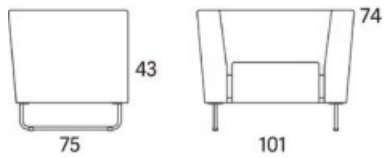

Gap

Gap Lounge fåtölj

2010

	W	D	H	SH	Vikt	Volym	Tygåtgång	Läderåtgång
Art.nr:28202	101	75	74	43	28	0.57	3.5	75

Medstativ krom, vit eller svart, andra kulörer på förfrågan. Alt runt benställ i ek eller ask.

Variant

	Art.nr:	PG 1	PG 2	PG 3	PG 4	PG 5	Läder PG 6	Läder PG 8
Gap Lounge fåtölj	28202	16553	17507	18854	20593	23280	22129	25660
Tillägg helt avtagbar klädsel		4298						
Tillägg sits med avtagbar klädsel och sjukhusväv		1573						
Tillägg sits med avtagbar klädsel		1273						
Tillägg sits med sjukhusväv		717						
Tillägg för CMHR		445