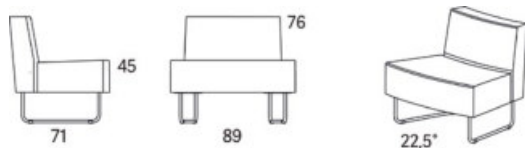

Gap

Gap Café sektion svängd 22,5° ytterdel

	W	D	H	SH	Vikt	Volym	Tygåtgång	Läderåtgång
Art.nr:28171	89	71	76	45	16	0.43	2	51

Variant

Art. nr: PG 1 PG 2 PG 3 PG 4 PG 5 Läder PG 6 Läder PG 8

Gap Café sektion svängd 22,5° ytterdel	28171	10861	11387	12124	13084	14576	15212	17536
Tillägg helt avtagbar klädsel		3287						
Tillägg sits med avtagbar klädsel och sjukhusväv		1764						
Tillägg sits med avtagbar klädsel		1395						
Tillägg sits med sjukhusväv		787						
Tillägg för CMHR		334