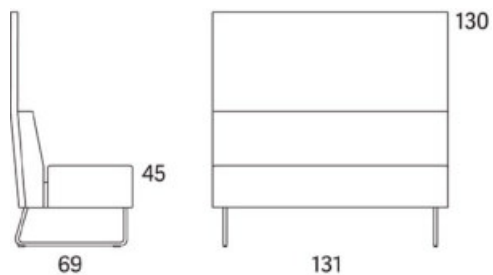

Gap

Gap Meeting 2-s utan armstöd

2015

	W	D	H	SH	Vikt	Volym	Tygåtgång	Läderåtgång
Art.nr:28645	131	69	130	45	34	1.18	4.5	

Variant

	Art. nr:	PG1	PG2	PG3	PG4	PG5
Gap Meeting 2-s utan armstöd	28645	24900	26150	27804	29906	33217
Tillägg sits med avtagbar klädsel och sjukhusväv		2050				
Tillägg sits med avtagbar klädsel		1592				
Tillägg sits med sjukhusväv		916				
Tillägg för CMHR		787