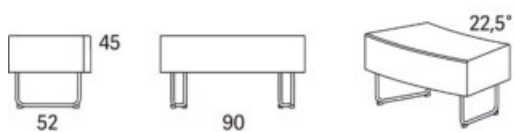

Gap

Gap Café sektion bänk 22,5°

	W	D	H	SH	Vikt	Volym	Tygåtgång	Läderåtgång
Art.nr:28174	90	52	45		9	0.1	1.1	26