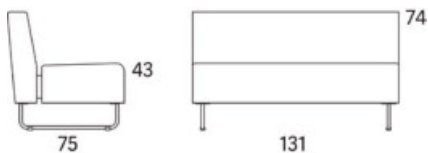

Gap

Gap Lounge, 1310, 2-s soffa utan armstöd

2012