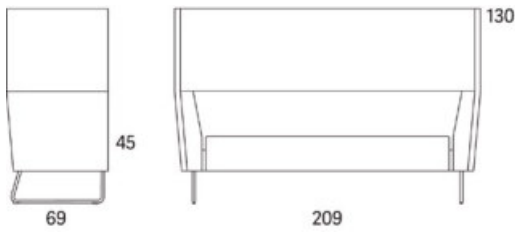

Gap

Gap Meeting 3-s soffa

2015

	W	D	H	SH	Vikt	Volym	Tygåtgång	Läderåtgång
Art.nr:28608	209	69	130	45	72	1.82	8.2	

Variant

Art. nr. PG1 PG2 PG3 PG4 PG5

Gap Meeting 3-s soffa	28608	37615	40126	43450	47673	54317		
Tillägg sits med avtagbar klädsel och sjukhusväv		2559						
Tillägg sits med avtagbar klädsel		1905						
Tillägg sits med sjukhusväv		1067						
Tillägg för CMHR		1039