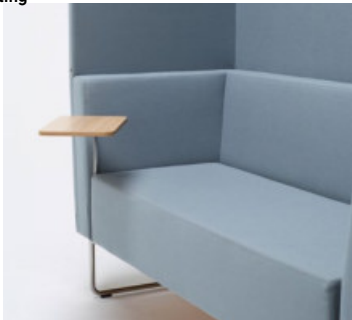

Gap Meeting

Variant

GapSideboard 36 x 24, ask eller ek natur, vit laminat Vänster
GapSideboard 36 x 24, ask eller ek natur, vit laminat Höger

Gap Sideboard 36 x 24, ask eller ek natur, vit laminat

			W	D	Vikt
Art.nr:28684			36	24	3

Art.nr:	PG1
28684	2709
28684	2709