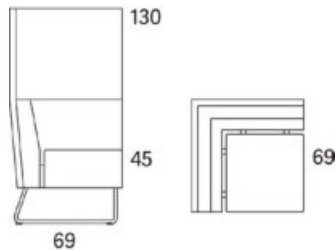

Gap

Gap Meeting fåtölj

2015

	W	D	H	SH	Vikt	Volym	Tygåtgång	Läderåtgång
Art.nr:28602	99	69	130	45	43	0.92	5.6	

Medstativ krom, vit eller svart, andra kulörer på förfrågan. Alt runt benställ i ek eller ask.

Variant

	Art. nr.	PG1	PG2	PG3	PG4	PG5
Gap Meeting fåtölj	28602	22706	26168	27712	29759	32356
Tillägg sits med avtagbar klädsel och sjukhusväv		1468				
Tillägg sits med avtagbar klädsel		1195				
Tillägg sits med sjukhusväv		688				
Tillägg för CMHR		458				

Gap

Gap Meeting hörndel

2015

	W	D	H	SH	Vikt	Volym	Tygåtgång
Art.nr:28603	69	69	130	45	31	0.68	3.8

Vid beställning av soffkombination vänligen inkludera ritning hur delarna skall kombineras.

Variant

	Art. nr.	PG1	PG2	PG3	PG4	PG5
Gap Meeting hörndel	28603	24975	26123	27642	29577	32617
Tillägg sits med avtagbar klädsel och sjukhusväv		1468				
Tillägg sits med avtagbar klädsel		1195				
Tillägg sits med sjukhusväv		688				
Tillägg för CMHR		458				

Gap

Gap Meeting 2-s soffa

2015

	W	D	H	SH	Vikt	Volym	Tygåtgång	Läderåtgång
Art.nr:28606	175	69	130	45	66	1.54	7.4	

Variant

	Art. nr.	PG1	PG2	PG3	PG4	PG5
Gap Meeting 2-s soffa	28606	33922	36091	38966	42622	48373
Tillägg sits med avtagbar klädsel och sjukhusväv		2050				
Tillägg sits med avtagbar klädsel		1592				
Tillägg sits med sjukhusväv		1565				
Tillägg för CMHR		802