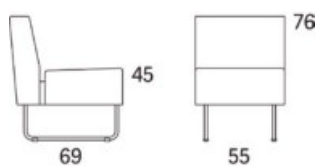

Gap

Gap Café 1-s utan armstöd

2012

	W	D	H	SH	Vikt	Volym	Tygåtgång	Läderåtgång
Art.nr:28115	55	69	76	45	10	0.3	1.7	48

Vid koppling levereras ben/medstativ enbart för ena sidan.

Variant

Variant	Art. nr:	PG 1	PG 2	PG 3	PG 4	PG 5	Läder PG 6	Läder PG 8
Gap Café 1-s utan armstöd	28115	9738	10168	10771	11553	12757	12449	14132
Tillägg helt avtagbar klädsel		3087						
Tillägg sits med avtagbar klädsel och sjukhusväv		1468						
Tillägg sits med avtagbar klädsel		1195						
Tillägg sits med sjukhusväv		688						
Tillägg för CMHR		445