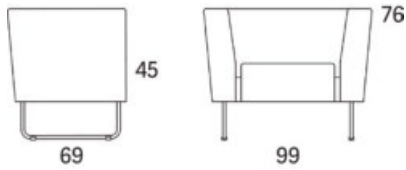

Gap

Gap Café fätölj

2010

	W	D	H	SH	Vikt	Volym	Tygåtgång	Läderåtgång
Art.nr:28102	99	69	76	45	26	0.5	3.2	91

Medstativ krom, vit eller svart, andra kulörer på förfrågan. Alt runt benställ i ek eller ask.

Variant

Variant	Art.nr:	PG1	PG2	PG3	PG4	PG5	Läder PG 6	Läder PG 8
Gap Café fätölj	28102	15045	15915	17138	18723	21166	20115	23330
Tillägg helt avtagbar klädsel		4300						
Tillägg sits med avtagbar klädsel och sjukhusväv		1469						
Tillägg sits med avtagbar klädsel		1197						
Tillägg sits med sjukhusväv		688						
Tillägg för CMHR		445