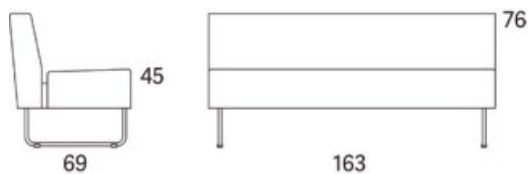

Gap

Gap Café, 1630, 3-s soffa utan armstöd

2012

	W	D	H	SH	Vikt	Volym	Tygåtgång	Läderåtgång
Art.nr:28135	163	69	76	45	32	0.74	3.7	78

Vid koppling levereras ben/medstativ enbart för ena sidan.

Variant

	Art. nr:	PG 1	PG 2	PG 3	PG 4	PG 5	Läder PG 6	Läder PG 8
Gap Café, 1630, 3-s soffa utan armstöd	28135	18502	19656	21284	23387	26636	23772	27464
Tillägg helt avtagbar klädsel		4218						
Tillägg sits med avtagbar klädsel och sjukhusväv		2559						
Tillägg sits med avtagbar klädsel		1905						
Tillägg sits med sjukhusväv		1067						
Tillägg för CMHR		1008						

Gap