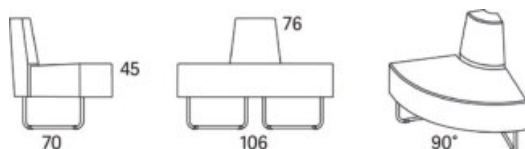

Gap

Gap Café sektion svängd 90° ytterdel

	W	D	H	SH	Vikt	Volym	Tygåtgång	Läderåtgång
Art.nr:28173	106	70	76	45	14	0.43	1.7	48

Variant

Art. nr: PG 1 PG 2 PG 3 PG 4 PG 5 Läder PG 6 Läder PG 8

Gap Café sektion svängd 90° ytterdel	28173	10157	10601	11203	11999	13238	13534	15295
Tillägg sits med avtagbar klädsel och sjukhusväv		1764						
Tillägg sits med avtagbar klädsel		1395						
Tillägg sits med sjukhusväv		787						
Tillägg för CMHR		445