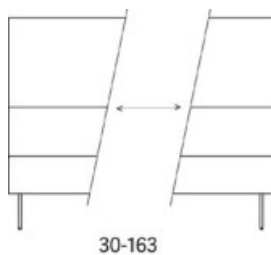

Gap

Gap Meeting speciallängd

Art.nr:28657

Vid önskemål om förändrat mått på standardmoduler tillkommer detta kaptillägg per delning. Gäller även för soffor med armstöd.

Variant

	Art. nr:	PG1
Gap Meeting speciallängd	28657	5398