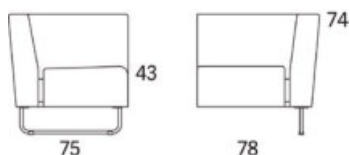

Gap

Gap Lounge, 780, 1-s högerdel kopplad alt Gap Café, 1-s vänsterdel, kopplad

	W	D	H	SH	Vikt	Volym	Tygåtgång	Läderåtgång
Art.nr:28211	78	75	74	43	22	0.41	2.7	56

Vid koppling levereras ben/medstativ enbart för ena sidan. Vid beställning av soffkombination vänligen inkludera ritning hur delarna skall kombineras.

Variant

Variant	Art.nr.	PG 1	PG 2	PG 3	PG 4	PG 5	Läder PG 6	Läder PG 8
Gap Lounge, 780, 1-s högerdel kopplad	28211	13088	13844	14914	16291	18419	17295	19998
Tillägg helt avtagbar klädsel		4047						
Tillägg sits med avtagbar klädsel och sjukhusväv		1573						
Tillägg sits med avtagbar klädsel		1273						
Tillägg sits med sjukhusväv		717						
Tillägg för CMHR		445