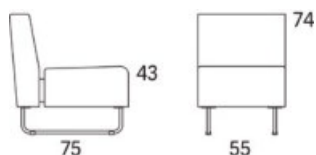

Gap

Gap Lounge, 550, fåtölj utan armstöd

2012

	W	D	H	SH	Vikt	Volym	Tygåtgång	Läderåtgång
Art.nr:28215	55	75	74	43	12	0.28	1.8	38

Vid koppling levereras ben/medstativ enbart för ena sidan.

Variant

Variant	Art.nr.	PG 1	PG 2	PG 3	PG 4	PG 5	Läder PG 6	Läder PG 8
Gap Lounge, 550, fåtölj utan armstöd	28215	10713	11185	11848	12708	14032	13695	15544
Tillägg helt avtagbar klädsel		3087						
Tillägg sits med avtagbar klädsel och sjukhusväv		1573						
Tillägg sits med avtagbar klädsel		1273						
Tillägg sits med sjukhusväv		717						
Tillägg för CMHR		445