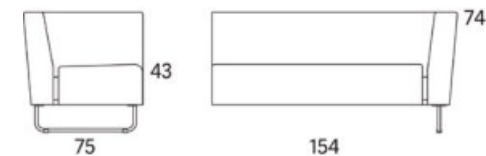

Gap

Gap Lounge, 1540, 2-s högerdel, kopplad alt Gap Lounge, 1540, 2-s vänsterdel, kopplad

	W	D	H	SH	Vikt	Volym	Tygåtgång	Läderåtgång
Art.nr:28241	154	75	74	43	35	0.84	3.8	83

Vid koppling levereras ben/medstativ enbart för ena sidan.

Variant

Variant	Art. nr:	PG 1	PG 2	PG 3	PG 4	PG 5	Läder PG 6	Läder PG 8
Gap Lounge, 1540, 2-s högerdel, kopplad	28241	19679	20767	22302	24288	27352	25707	29798
Tillägg helt avtagbar klädsel		4491						
Tillägg sits med avtagbar klädsel och sjukhusväv		2215						
Tillägg sits med avtagbar klädsel		1710						
Tillägg sits med sjukhusväv		920						
Tillägg för CMHR		780