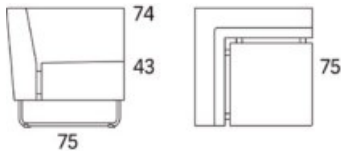

Gap

Gap Lounge hörndel, 750

	W	D	H	SH	Vikt	Volym	Tygåtgång	Läderåtgång
Art.nr:28203	75	75	74	43	21	0.34	2.5	54

Vid koppling levereras ben/medstativ enbart för ena sidan. Vid beställning av soffkombination vänligen inkludera ritning hur delarna skall kombineras.

Variant

	Art.nr:	PG 1	PG 2	PG 3	PG 4	PG 5	Läder PG 6	Läder PG 8
Gap Lounge hörndel, 750	28203	13088	13844	14914	16291	18419	16840	19360
Tillägg helt avtagbar klädsel		4047						
Tillägg sits med avtagbar klädsel och sjukhusväv		1574						
Tillägg sits med avtagbar klädsel		1273						
Tillägg sits med sjukhusväv		717						
Tillägg för CMHR		445