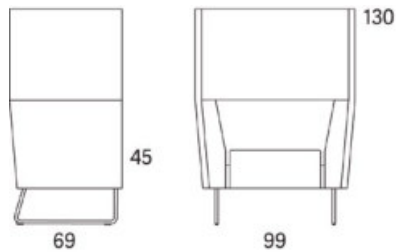

Gap

Gap Meeting fåtölj

2015

	W	D	H	SH	Vikt	Volym	Tygåtgång	Läderåtgång
Art.nr:28602	99	69	130	45	43	0.92	5.6	

Medstativ krom, vit eller svart, andra kulörer på förfrågan. Alt runt benställ i ek eller ask.

Variant

	Art. nr.	PG1	PG2	PG3	PG4	PG5
Gap Meeting fåtölj	28602	22706	26168	27712	29759	32356
Tillägg sits med avtagbar klädsel och sjukhusväv		1468				
Tillägg sits med avtagbar klädsel		1195				
Tillägg sits med sjukhusväv		688				
Tillägg för CMHR		458				

Gap