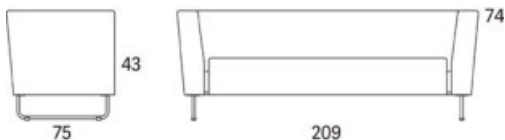

Gap

Gap Lounge 3-s-soffa 2090

	W	D	H	SH	Vikt	Volym	Tygåtgång	Läderåtgång
Art.nr:28208	209	75	74	43	50	1.12	5.3	116

Variant

Variant	Art.nr.	PG 1	PG 2	PG 3	PG 4	PG 5	Läder PG 6	Läder PG 8
Gap Lounge 3-s-soffa 2090	28208	25498	27249	29717	32905	37827	33785	39617
Tillägg helt avtagbar klädsel		5787						
Tillägg sits med avtagbar klädsel och sjukhusväv		2775						
Tillägg sits med avtagbar klädsel		2054						
Tillägg sits med sjukhusväv		1136						
Tillägg för CMHR		1008