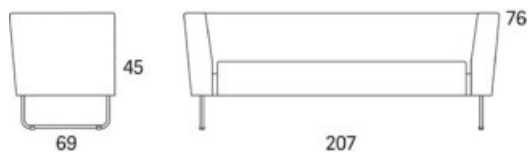

Gap

Gap Café 3-s-soffa

	W	D	H	SH	Vikt	Volym	Tygåtgång	Läderåtgång
Art.nr:28108	207	69	76	45	44	0.89	5.2	112

Variant

	Art. nr:	PG 1	PG 2	PG 3	PG 4	PG 5	Läder PG 6	Läder PG 8
Gap Café 3-s-soffa	28108	23181	24772	27015	29913	34390	30715	36012
Tillägg helt avtagbar klädsel		5787						
Tillägg sits med avtagbar klädsel och sjukhusväv		2561						
Tillägg sits med avtagbar klädsel		1905						
Tillägg sits med sjukhusväv		1067						
Tillägg för CMHR		1008