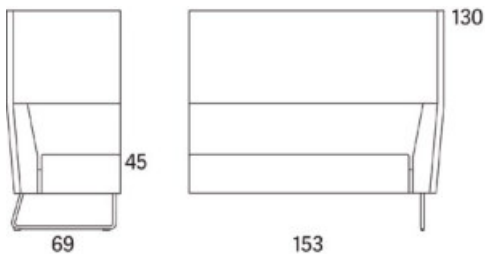

Gap

Gap Meeting 2-s högerdel kopplad alt Gap Meeting 2-s vänsterdel kopplad

2015

	W	D	H	SH	Vikt	Volym	Tyggång
Art.nr:28641	153	69	130	45	52	1.36	6.2

Variant

Variant	Art. nr.	PG1	PG2	PG3	PG4	PG5
Gap Meeting 2-s högerdel kopplad	28641	25859	27483	29629	32361	36659
Tillägg sits med avtagbar klädsel och sjukhusväv		2559				
Tillägg sits med avtagbar klädsel		1905				
Tillägg sits med sjukhusväv		1067				
Tillägg för CMHR		787