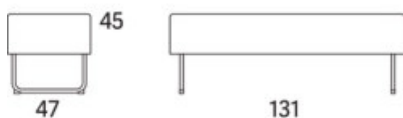

Gap Café bänk 2-s, 1310

	W	D	H	SH	Vikt	Volym	Tygåtgång	Läderåtgång
Art.nr:28140	131	47	45		14	0.25	1.5	34

Variant

	Art. nr:	PG 1	PG 2	PG 3	PG 4	PG 5	Läder PG 6	Läder PG 8
Gap Café bänk 2-s, 1310	28140	7284	7637	8135	8778	9778	9781	11316
Tillägg för avtagbar klädsel		1590						
Tillägg sits med avtagbar klädsel och sjukhusväv		2052						
Tillägg sits med sjukhusväv		874						
Tillägg för CMHR		334						

Gap