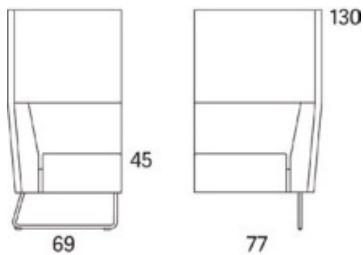

Gap

Gap Meeting 1-s högerdel kopplad alt Gap Meeting 1-s vänsterdel kopplad

2015

	W	D	H	SH	Vikt	Volym	Tygåtgång	Läderåtgång
Art.nr:28611	77	69	130	45	32	0.74	3.9	

Vid beställning av soffkombination vänligen inkludera ritning hur delarna skall kombineras.

Variant

Art. nr. PG1 PG2 PG3 PG4 PG5

Gap Meeting 1-s högerdel kopplad	28611	24975	26123	27642	29577	32617		
Tillägg för CMHR		458