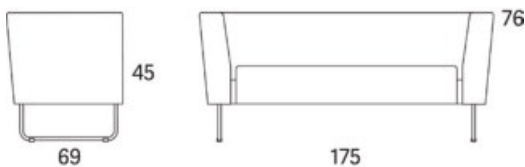

Gap

Gap Café 2-s soffa

	W	D	H	SH	Vikt	Volym	Tygåtgång	Läderåtgång
Art.nr:28106	175	69	76	45	40	0.67	4.5	98

Variant

Variant	Art.nr:	PG1	PG2	PG3	PG4	PG5	Läder PG 6	Läder PG 8
Gap Café 2-s soffa	28106	20581	21776	23459	25636	28992	27124	31608
Tillägg helt avtagbar klädsel		5062						
Tillägg sits med avtagbar klädsel och sjukhusväv		2050						
Tillägg sits med avtagbar klädsel		1592						
Tillägg sits med sjukhusväv		917						
Tillägg för CMHR		780