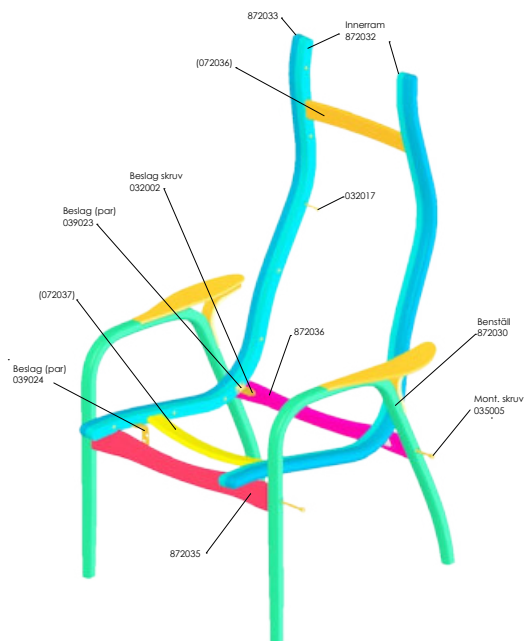

Reservdelar Lamino

Reservdelar Lamino fåtölj	Bok	Betsad Bok	Ek/Ask	Ek/teak	Valnöt
Benställ vänster+höger pris per par	4629	5274	5532	7079	7595
Mellanbit rygg+säte pris per par	1019	1277	1277		1663
Sarg fram/bak pris per st.	1019	1277	1277		1663
Ytterram vänster+höger pris per par	2695	2953	2953		3726
Halvfabrikat					
Hel inneram inkl. mellanbitar	3082	3340	3340		3855
Mjukdelar					
Polyeter top/säte (polyeterlist)	374				
Enbart stoppning	761				
Enbart väv	1148				
Beslag					
Komplett beslag och skruvpaket	632				
Sargbeslag + systemskruv	374				
Set med monteringskruvar inkl. tassar	374				
Reservdelar Lamino pall					
Benställ vänster+höger, pris per par	2953	3340	3340		
Sarg fram/bak, pris per styck	1019	1277	1277		
Reservdelar Lamino bord					
Underrede	2566	3211	3211		
Skiva	2566	3211	3211