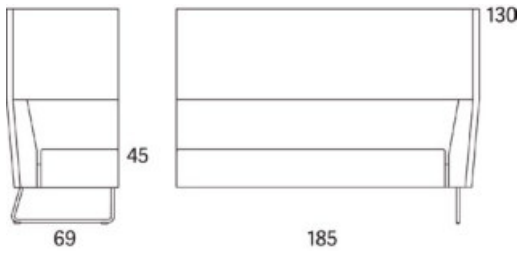

Gap

Gap Meeting 3-s högerdel kopplad alt Gap Meeting 3-s vänsterdel kopplad

2015

	W	D	H	SH	Vikt	Volym	Tyggång
Art.nr:28631	185	69	130	45	62	1.62	6.9

Vid beställning av soffkombination vänligen inkludera ritning hur delarna skall kombineras.

Variant

Variant	Art. nr.	PG1	PG2	PG3	PG4	PG5
Gap Meeting 3-s högerdel kopplad	28631	27498	29567	32305	35784	41261
Tillägg sits med avtagbar klädsel och sjukhusväv		2559				
Tillägg sits med avtagbar klädsel		1905				
Tillägg sits med sjukhusväv		1067				
Tillägg för CMHR		1039