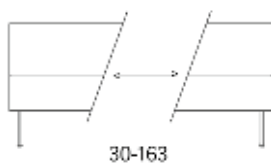

Gap

Gap Café speciallängd (kaptillägg)

Art.nr:28157

Vid önskemål om förändrat mått på standardmoduler tillkommer detta kaptillägg per delning. Gäller även för soffor med armstöd.

Variant

Variant	Art.nr:	PG 1
Gap Café speciallängd (kaptillägg)	28157	3802