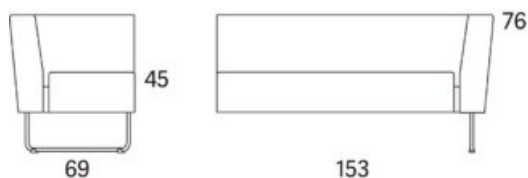

Gap Café, 1530, 2-s högerdel, kopplad alt Gap Café, 1530, 2-s vänsterdel kopplad

	W	D	H	SH	Vikt	Volym	Tygåtgång	Läderåtgång
Art.nr:28141	153	69	76	45	32	0.58	3.7	80

Vid koppling levereras ben/medstativ enbart för ena sidan. Vid beställning av soffkombination vänligen inkludera ritning hur delarna skall kombineras.

Variant

	Art. nr:	PG 1	PG 2	PG 3	PG 4	PG 5	Läder PG 6	Läder PG 8
Gap Café, 1530, 2-s högerdel, kopplad	28141	17888	18877	20276	22080	24866	23370	26299
Tillägg helt avtagbar klädsel		4491						
Tillägg sits med avtagbar klädsel och sjukhusväv		2050						
Tillägg sits med avtagbar klädsel		1592						
Tillägg sits med sjukhusväv		874						
Tillägg för CMHR		780