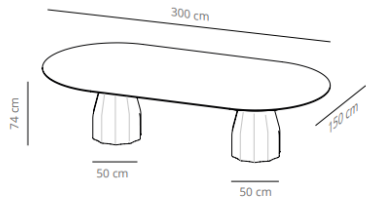

26% rabatt ska dras av på angivna priser

Table diameter 100

67.4 kg
 (x1) 59x55x89 cm (0.29 m³)
 (x1) 116x116x7 cm (0.09 m³)

Table diameter 120

96.6 kg
 (x1) 59x55x89cm (0.29 m³)
 (x1) 136x136x7 cm (0.13 m³)

26% rabatt ska dras av på angivna priser

Table 70x70

59.8 kg

(x1) 59x55x89 cm (0.29 m³)
(x1) 76x76x7 cm (0.04 m³)

Mesa 80x80

62.8 kg

(x1) 59x55x89 cm (0.29 m³)
(x1) 96x96x7 cm (0.06 m³)

Table 90x90

26% rabatt ska dras av på angivna priser

Table 100x100

95.7 kg
 (x1) 59x55x89 cm (0.29 m³)
 (x1) 116x116x7 cm (0.09 m³)

Table 140x140

123.5 kg
 (x1) 59x55x89 cm (0.29 m³)
 (x1) 147x147x7 cm (0.15 m³)

CODE		FINISHES			
		BASE	TOP		
VCBBUC10075HM	BUC100M	white, black or taupe	melamine	white or black	7.238,40 SEK
VCBBUC10087	BUC100		stained	matt oak, ash (black)	8.827,60 SEK
VCBBUC10047	BUC100CN		compact laminate (black edge)	white or black	11.542,00 SEK
	BUC100CB		compact laminate (white edge)	white	11.542,00 SEK
					- SEK
CODE		FINISHES			
		=SC\$2	TOP		
VCBBUC14087	BUC140	white, black or taupe	stained	matt oak, ash (black)	13.456,00 SEK
VCBBUC14047	BUC140CN		compact laminate (black edge)	white or black	17.539,20 SEK
	BUC140CB		compact laminate (white edge)	white	17.539,20 SEK

26% rabatt ska dras av på angivna priser

Table 240x120

206 kg
 (x2) 59x55x89 cm (0.29 m³)
 (x1) 267x149x27 cm (1.07 m³)

Table 300x150

245.8 kg
 (x2) 59x55x89 cm (0.29 m³)
 (x1) 330x180x27 cm (1.6 m³)

Table 500x150