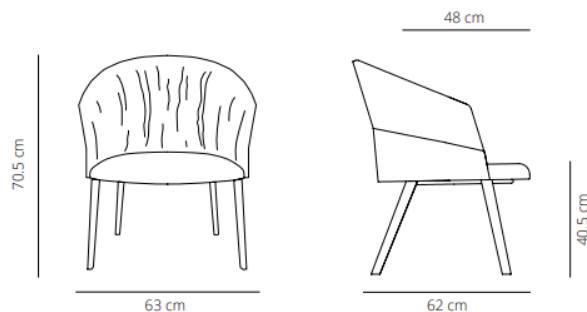

Soft upholstery

CODE		FINISHES		SEK
		STRUCTURE	UPHOLSTERY	
COPA LOUNGE WOODEN BASE, SMOOTH	COBUMA-1	matt oak, cognac, ash and wenge	G1 (T/C)	8.700,00 SEK
	COBUMA-2		G2	9.430,80 SEK
	COBUMA-3		G3	10.300,80 SEK
	COBUMA-4		G4	11.170,80 SEK
	COBUMA-5		G5	12.203,20 SEK
				- SEK
CODE		FINISHES		- SEK
		STRUCTURE	UPHOLSTERY	
COPA LOUNGE WOODEN BASE, SOFT	COBUMAS-1	matt oak, cognac, ash and wenge	G1 (T/C)	9.651,20 SEK
	COBUMAS-2		G2	10.045,60 SEK
	COBUMAS-3		G3	10.869,20 SEK
	COBUMAS-4		G4	11.878,40 SEK
	COBUMAS-5		G5	13.061,60 SEK

26% rabatt ska dras av på angivna priser