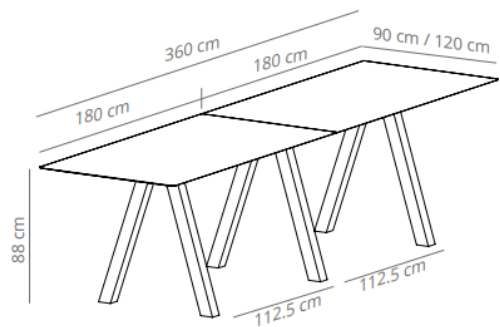

Double table