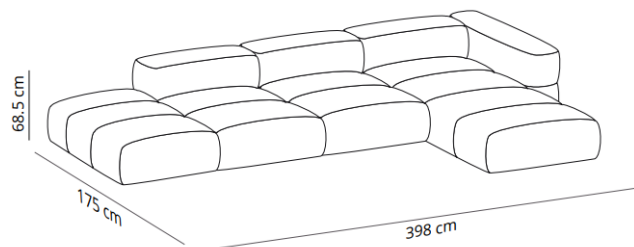

Composition 10