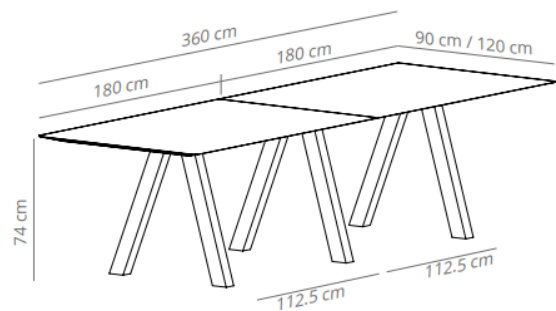

Double table