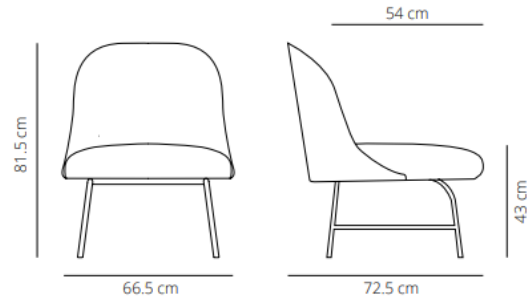

METAL BASE

Lounge chair

15.3 kg
(x1) 75x72x87cm (0.47 m³)