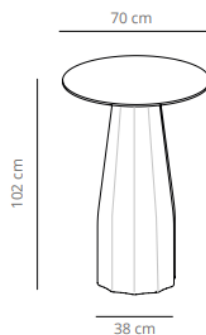

26% rabatt ska dras av på angivna priser

Table diameter 100

67.4 kg
 (x1) 59x55x89 cm (0.29 m³)
 (x1) 116x116x7 cm (0.09 m³)

Table diameter 120

96.6 kg
 (x1) 59x55x89cm (0.29 m³)
 (x1) 136x136x7 cm (0.13 m³)

26% rabatt ska dras av på angivna priser

Table 240x120

206 kg
 (x2) 59x55x89 cm (0.29 m³)
 (x1) 267x149x27 cm (1.07 m³)

Table 300x150

245.8 kg
 (x2) 59x55x89 cm (0.29 m³)
 (x1) 330x180x27 cm (1.6 m³)

Table 500x150

26% rabatt ska dras av på angivna priser

Table diameter 60

37.2 kg
 (x1) 59x55x105 cm (0.34 m³)
 (x1) 76x76x7 cm (0.04 m³)

Table diameter 70

36.4 kg
 (x1) 59x55x105 cm (0.34 m³)
 (x1) 86x86x7 cm (0.05 m³)

26% rabatt ska dras av på angivna priser

Table diameter 80

42.1 kg
 (x1) 59x55x105 cm (0.34 m³)
 (x1) 96x96x7 cm (0.06 m³)

Table diameter 100

49.2 kg
 (x1) 59x55x105 cm (0.34 m³)
 (x1) 116x116x7 cm (0.08 m³)