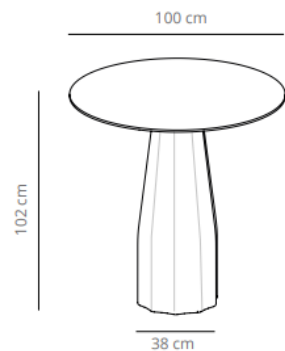

26% rabatt ska dras av på angivna priser

Table diameter 100

67.4 kg
 (x1) 59x55x89 cm (0.29 m³)
 (x1) 116x116x7 cm (0.09 m³)

Table diameter 120

96.6 kg
 (x1) 59x55x89cm (0.29 m³)
 (x1) 136x136x7 cm (0.13 m³)

26% rabatt ska dras av på angivna priser

Table 240x120

206 kg
 (x2) 59x55x89 cm (0.29 m³)
 (x1) 267x149x27 cm (1.07 m³)

Table 300x150

245.8 kg
 (x2) 59x55x89 cm (0.29 m³)
 (x1) 330x180x27 cm (1.6 m³)

Table 500x150

26% rabatt ska dras av på angivna priser

Table diameter 60

37.2 kg
 (x1) 59x55x105 cm (0.34 m³)
 (x1) 76x76x7 cm (0.04 m³)

Table diameter 70

36.4 kg
 (x1) 59x55x105 cm (0.34 m³)
 (x1) 86x86x7 cm (0.05 m³)

26% rabatt ska dras av på angivna priser

Table diameter 80

42.1 kg
 (x1) 59x55x105 cm (0.34 m³)
 (x1) 96x96x7 cm (0.06 m³)

Table diameter 100

49.2 kg
 (x1) 59x55x105 cm (0.34 m³)
 (x1) 116x116x7 cm (0.08 m³)