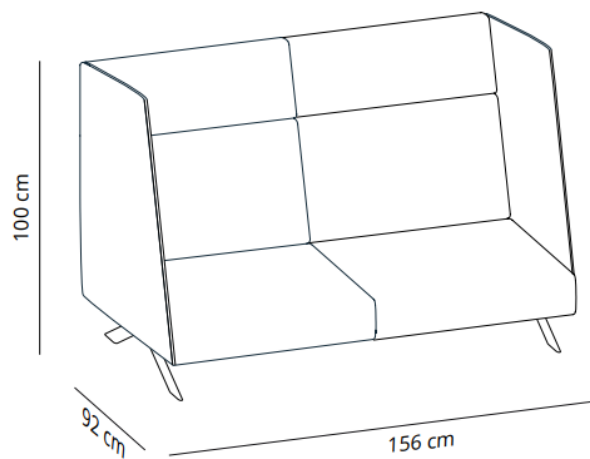

Composition 4