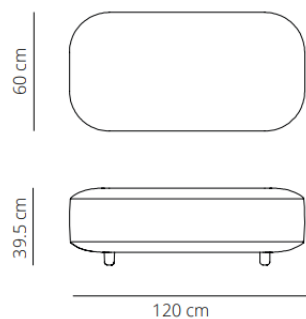

CODE		FINISHES	
VCBCO180H	CO180H-1	G1 (COM/COL)	19.940,40 SEK
	CO180H-2	G2	21.123,60 SEK
	CO180H-3	G3	23.374,00 SEK
	CO180H-4	G4	27.039,60 SEK
	CO180H-5	G5	30.473,20 SEK

CODE		FINISHES	
VCBCO180HP	CO180HP-1	G1 (COM/COL)	21.123,60 SEK
	CO180HP-2	G2	22.353,20 SEK
	CO180HP-3	G3	24.847,20 SEK
	CO180HP-4	G4	28.559,20 SEK
	CO180HP-5	G5	32.294,40 SEK

CODE		FINISHES	
VCBCO120L	CO120L-1	G1 (COM/COL)	16.008,00 SEK
	CO120L-2	G2	16.878,00 SEK
	CO120L-3	G3	18.780,40 SEK
	CO120L-4	G4	21.622,40 SEK
	CO120L-5	G5	24.325,20 SEK

26% rabatt ska dras av på angivna priser