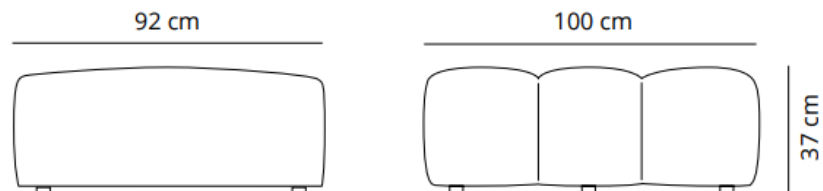

Backless module

Backrest module

48 kg

(x1) 97x105x78 cm (0.79 m³)

CODE		CASTERS	FINISHES	
VCBSAVISR	SAVISR-1	without casters	G1 (T/C)	11.924,80 SEK
	SAVISR-2		G2	13.316,80 SEK
	SAVISR-3		G3	15.718,00 SEK
	SAVISR-4		G4	18.235,20 SEK
	SAVISR-5		G5	20.880,00 SEK
	SAVISR-E		ECOALF	20.880,00 SEK
VCBSAVIRR	SAVISRR-1	with casters	G1 (T/C)	12.551,20 SEK
	SAVISRR-2		G2	13.943,20 SEK
	SAVISRR-3		G3	16.344,40 SEK
	SAVISRR-4		G4	18.861,60 SEK
	SAVISRR-5		G5	21.506,40 SEK
	SAVISRR-E		ECOALF	21.506,40 SEK