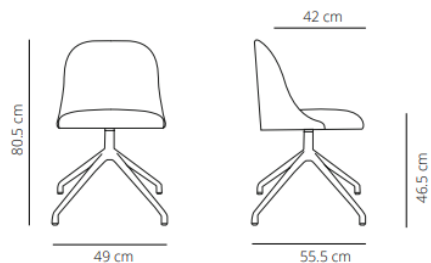

Chair

👤 12.8 kg

📦 (x1) 59x53x89 cm (0.28 m³)

Chair with armrest

👤 13.9 kg

📦 (x1) 59x53x89 cm (0.28 m³)

CODE		FINISHES		SEK
		STRUCTURE	UPHOLSTERY	
ALETA METAL BASE NO ARMS	ALSIME-1	black, white or taupe	G1 (COM/COL)	6.507,60 SEK
	ALSIME-2		G2	7.308,00 SEK
	ALSIME-3		G3	8.178,00 SEK
	ALSIME-4		G4	9.129,20 SEK
	ALSIME-5		G5	10.300,80 SEK
	ALSIME-1	brass finish	G1 (COM/COL)	11.170,80 SEK
	ALSIME-2		G2	11.901,60 SEK
	ALSIME-3		G3	12.852,80 SEK
	ALSIME-4		G4	13.815,60 SEK
	ALSIME-5		G5	14.906,00 SEK

26% rabatt ska dras av på angivna priser

FOUR WOODEN LEGS BASE

Chair

📦 13.4 kg

📦 (x1) 59x53x89 cm (0.28 m³)

Chair with armrest

📦 14.5kg

📦 (x1) 59x53x89 cm (0.28 m³)

26% rabatt ska dras av på angivna priser

PYRAMID SWIVEL BASE

Chair

13.3 kg
 (x1) 58x54x88 cm (0.28 m³)

Chair with armrest

14.4 kg
 (x1) 58x54x88 cm (0.28 m³)

CODE		FINISHES		SEK
		STRUCTURE	UPHOLSTERY	
ALETA PYRAMID SWIVEL BASE NO ARMS	ALSIPI-1	black or white	G1 (COM/COL)	8.560,80 SEK
	ALSIPI-2		G2	9.280,00 SEK
	ALSIPI-3		G3	10.219,60 SEK
	ALSIPI-4		G4	11.170,80 SEK
	ALSIPI-5		G5	12.203,20 SEK
				0,00 SEK
CODE		FINISHES		SEK
		STRUCTURE	UPHOLSTERY	
ALETA PYRAMID SWIVEL BASE WITH ARMS	ALSIPIBR-1	black or white	G1 (COM/COL)	9.860,00 SEK
	ALSIPIBR-2		G2	10.753,20 SEK
	ALSIPIBR-3		G3	11.901,60 SEK
	ALSIPIBR-4		G4	13.084,80 SEK
	ALSIPIBR-5		G5	14.395,60 SEK

26% rabatt ska dras av på angivna priser

PYRAMID SWIVEL WITH CASTERS BASE

Chair

👤 13.4 kg

📦 (x1) 58x54x88 cm (0.28 m³)

Chair with armrest

👤 14.7 kg

📦 (x1) 93x58x55cm (0.3 m³)