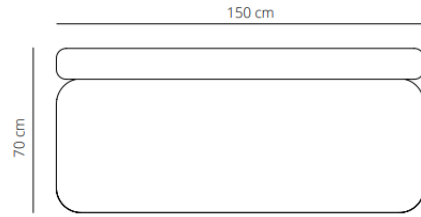

26% rabatt ska dras av på angivna priser

SEASON SOFA: designed by Piero Lissoni

26% rabatt ska dras av på angivna priser

viccarbe

Module A
straight

49.6 kg

Module B
closed

50.2 kg