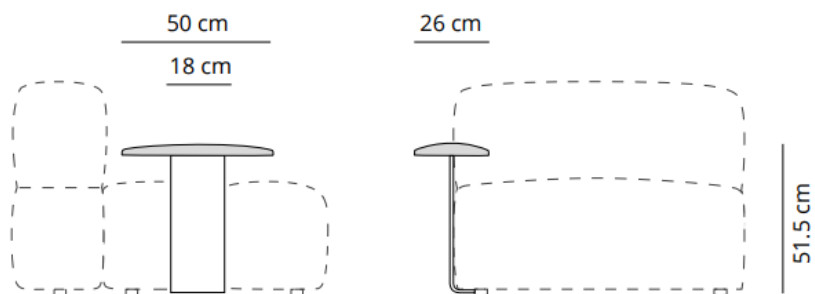

Upholstered sidearm

5 kg

Instalado en el sofa e incluido en la caja

	RIGHT		LEFT	
VCBSAVIBRRO	SAVIBRROD-1		SAVIBRROI-1	4.245,60 SEK
	SAVIBRROD-2		SAVIBRROI-2	4.512,40 SEK
	SAVIBRROD-3		SAVIBRROI-3	4.906,80 SEK
	SAVIBRROD-4		SAVIBRROI-4	5.347,60 SEK
	SAVIBRROD-5		SAVIBRROI-5	5.800,00 SEK
	SAVIBRROD-E		SAVIBRROI-E	5.800,00 SEK
	SAVIBRROTD-1		SAVIBRROTI-1	4.999,60 SEK
	SAVIBRROTD-2		SAVIBRROTI-2	5.394,00 SEK
	SAVIBRROTD-3		SAVIBRROTI-3	6.113,20 SEK
	SAVIBRROTD-4		SAVIBRROTI-4	6.832,40 SEK
	SAVIBRROTD-5		SAVIBRROTI-5	7.714,00 SEK
	SAVIBRROTD-E		SAVIBRROTI-E	7.714,00 SEK

26% rabatt ska dras av på angivna priser