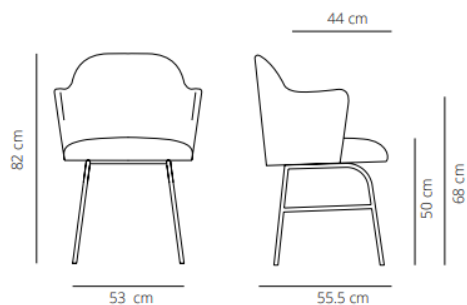

Chair

👤 12.8 kg

📦 (x1) 59x53x89 cm (0.28 m³)

Chair with armrest

👤 13.9 kg

📦 (x1) 59x53x89 cm (0.28 m³)

CODE		FINISHES		SEK
		STRUCTURE	UPHOLSTERY	
ALETA METAL BASE NO ARMS	ALSIME-1	black, white or taupe	G1 (COM/COL)	6.507,60 SEK
	ALSIME-2		G2	7.308,00 SEK
	ALSIME-3		G3	8.178,00 SEK
	ALSIME-4		G4	9.129,20 SEK
	ALSIME-5		G5	10.300,80 SEK
	ALSIME-1	brass finish	G1 (COM/COL)	11.170,80 SEK
	ALSIME-2		G2	11.901,60 SEK
	ALSIME-3		G3	12.852,80 SEK
	ALSIME-4		G4	13.815,60 SEK
	ALSIME-5		G5	14.906,00 SEK