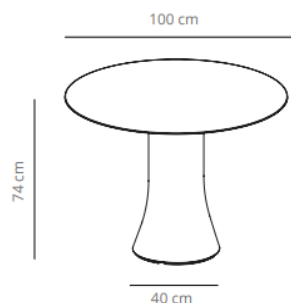

26% rabatt ska dras av på angivna priser

Table diameter 60

37.2 kg
 (x1) 59x55x105 cm (0.34 m³)
 (x1) 76x76x7 cm (0.04 m³)

Table diameter 70

36.4 kg
 (x1) 59x55x105 cm (0.34 m³)
 (x1) 86x86x7 cm (0.05 m³)

26% rabatt ska dras av på angivna priser

Table diameter 80

42.1 kg
 (x1) 59x55x105 cm (0.34 m³)
 (x1) 96x96x7 cm (0.06 m³)

Table diameter 100

49.2 kg
 (x1) 59x55x105 cm (0.34 m³)
 (x1) 116x116x7 cm (0.08 m³)

26% rabatt ska dras av på angivna priser

Table diameter 100

Table diameter 120

Table diameter 150

CODE		FINISHES			
		BASE	TOP		
VCBCAD100	CAD100		stained	matt oak , ash (black)	9.233,60 SEK
VCBCAD100L	CAD100CN		compact laminate (black edge)	black or white	7.737,20 SEK
	CAD100CB		compact laminate (white edge)	white	9.233,60 SEK
					0,00 SEK
CODE		FINISHES			
		BASE	TOP		
VCBCAD120	CAD120		stained	matt oak , ash (black)	12.284,40 SEK
VCBCAD100L	CAD120CN		compact laminate (black edge)	black or white	10.277,60 SEK
	CAD120CB		compact laminate (white edge)	white	12.052,40 SEK
CODE		FINISHES			
		BASE	TOP		
VCBCAD150	CAD150		stained	matt oak , ash (black)	17.713,20 SEK
VCBCAD150L	CAD150CN		compact laminate (black edge)	black or white	16.228,40 SEK
	CAD150CB		compact laminate (white edge)	white	18.455,60 SEK

26% rabatt ska dras av på angivna priser

Table diameter 180

153 kg
 (x1) 82x82x77 cm (0.5 m³)
 (x1)

Table diameter 200

(x1) 82x82x77 cm (0.5 m³)
 (x1)

CODE		FINISHES			
		BASE	TOP		
VCBCAD180	CAD180		stained	matt oak , ash (black)	23.362,40 SEK
VCBCAD180L	CAD180CN		compact laminate (black edge)	black or white	23.060,80 SEK
	CAD180CB		compact laminate (white edge)	white	34.974,00 SEK
CODE		FINISHES			
		BASE	TOP		
VCBCAD200	CAD200		stained	matt oak , ash (black)	29.313,20 SEK
		#jREF!			22.921,60 SEK