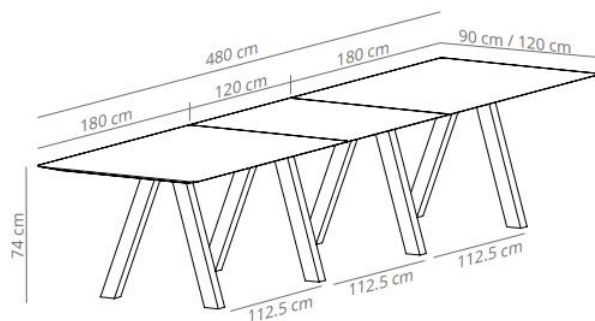

Triple table

DOUBLE TABLE, 360cm, h74cm

FINISHES		CODE		CODE				
LEGS	TOP	WIDTH 120		WIDTH 90				
stained (oak): matt oak, cognac, ash or wenge	stained	matt oak	TRMDROA	VCBTRMD	TRMDRO	50.112,00 SEK	40.913,20 SEK	
		Ash (black)				51.875,20 SEK		42.003,60 SEK

TRIPLE TABLE, 480cm, H74cm.

FINISHES		CODE		CODE				
LEGS	TOP	WIDTH 120		WIDTH 90				
stained (oak): matt oak, cognac, ash or wenge	stained	matt oak	TRMTROA	VCBTRMT	TRMTRO	68.161,60 SEK	55.749,60 SEK	
		Ash (black)				70.435,20 SEK		57.350,40 SEK
lacquered								

26% rabatt ska dras av på angivna priser