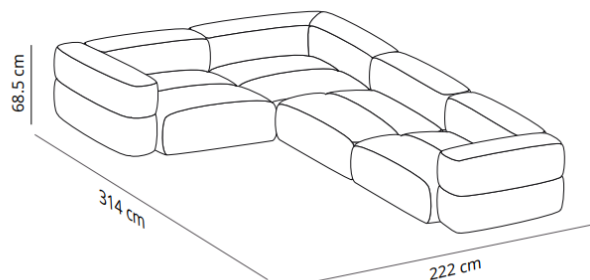

Composition 11