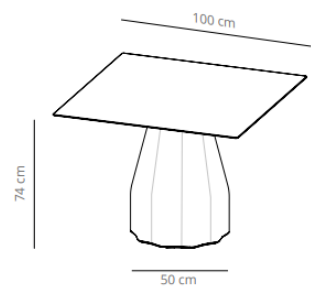

Table 100x100

95.7 kg
(x1) 59x55x89 cm (0.29 m³)
(x1) 116x116x7 cm (0.09 m³)