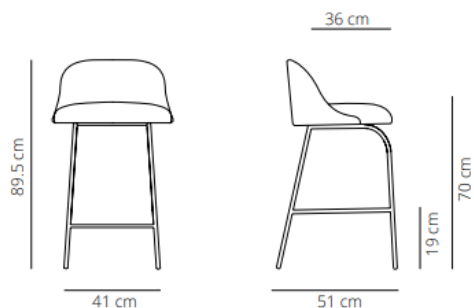

FIXED COUNTER STOOL BASE

Low backrest

12.4 kg
(x1) 57.5x53.5x110cm (0.33 m³)