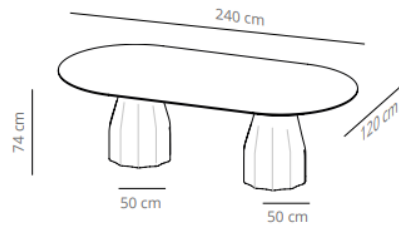

26% rabatt ska dras av på angivna priser

Table diameter 100

67.4 kg
 (x1) 59x55x89 cm (0.29 m³)
 (x1) 116x116x7 cm (0.09 m³)

Table diameter 120

96.6 kg
 (x1) 59x55x89cm (0.29 m³)
 (x1) 136x136x7 cm (0.13 m³)

26% rabatt ska dras av på angivna priser

Table 100x100

95.7 kg
 (x1) 59x55x89 cm (0.29 m³)
 (x1) 116x116x7 cm (0.09 m³)

Table 140x140

123.5 kg
 (x1) 59x55x89 cm (0.29 m³)
 (x1) 147x147x7 cm (0.15 m³)

CODE		FINISHES			
		BASE	TOP		
VCBBUC10075HM	BUC100M	white, black or taupe	melamine	white or black	7.238,40 SEK
VCBBUC10087	BUC100		stained	matt oak, ash (black)	8.827,60 SEK
VCBBUC10047	BUC100CN		compact laminate (black edge)	white or black	11.542,00 SEK
	BUC100CB		compact laminate (white edge)	white	11.542,00 SEK
					- SEK
CODE		FINISHES			
		=SC\$2	TOP		
VCBBUC14087	BUC140	white, black or taupe	stained	matt oak, ash (black)	13.456,00 SEK
VCBBUC14047	BUC140CN		compact laminate (black edge)	white or black	17.539,20 SEK
	BUC140CB		compact laminate (white edge)	white	17.539,20 SEK

26% rabatt ska dras av på angivna priser

Table 240x120

206 kg
 (x2) 59x55x89 cm (0.29 m³)
 (x1) 267x149x27 cm (1.07 m³)

Table 300x150

245.8 kg
 (x2) 59x55x89 cm (0.29 m³)
 (x1) 330x180x27 cm (1.6 m³)

Table 500x150

26% rabatt ska dras av på angivna priser

Table diameter 60

37.2 kg
 (x1) 59x55x105 cm (0.34 m³)
 (x1) 76x76x7 cm (0.04 m³)

Table diameter 70

36.4 kg
 (x1) 59x55x105 cm (0.34 m³)
 (x1) 86x86x7 cm (0.05 m³)