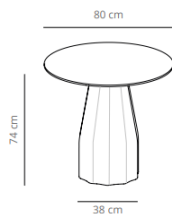

26% rabatt ska dras av på angivna priser

Burin: designed by Patricia Urquiola

26% rabatt ska dras av på angivna priser

Table diameter 60

57.2 kg
 (x1) 59x55x89 cm (0.29 m³)
 (x1) 76x76x7 cm (0.04 m³)

Table diameter 70

54.6 kg
 (x1) 59x55x89 cm (0.29 m³)
 (x1) 96x96x7 cm (0.06 m³)

Table diameter 80

60.3 kg
 (x1) 59x55x89cm (0.29 m³)
 (x1) 96x96x7cm (0.06 m³)

CODE		FINISHES			PUBLIC PRICE	SEK
		BASE	TOP			
VCBBUD6087	BUD60	white, black or taupe	stained	matt oak, ash (black)	561 €	6.507,60 SEK
VCBBUD6047	BUD60CN		compact laminate (black edge)	white or black	624 €	7.238,40 SEK
	BUD60CB		compact laminate (white edge)	white	624 €	7.238,40 SEK
CODE		FINISHES			PUBLIC PRICE	SEK
		BASE	TOP			
VCBBUD7087	BUD70	white, black or taupe	stained	matt oak, ash (black)	580 €	6.728,00 SEK
VCBBUD7047	BUD70CN		compact laminate (black edge)	white or black	648 €	7.516,80 SEK
	BUD70CB		compact laminate (white edge)	white	648 €	7.516,80 SEK
CODE		FINISHES			PUBLIC PRICE	SEK
		BASE	TOP			
VCBBUD8087	BUD80	white, black or taupe	stained	matt oak, ash (black)	674 €	7.818,40 SEK
VCBBUD8047	BUD80CN		compact laminate (black edge)	white or black	806 €	9.349,60 SEK
	BUD80CB		compact laminate (white edge)	white	806 €	9.349,60 SEK

26% rabatt ska dras av på angivna priser

Table diameter 100

67.4 kg
 (x1) 59x55x89 cm (0.29 m³)
 (x1) 116x116x7 cm (0.09 m³)

Table diameter 120

96.6 kg
 (x1) 59x55x89cm (0.29 m³)
 (x1) 136x136x7 cm (0.13 m³)

26% rabatt ska dras av på angivna priser

Table diameter 60

37.2 kg
 (x1) 59x55x105 cm (0.34 m³)
 (x1) 76x76x7 cm (0.04 m³)

Table diameter 70

36.4 kg
 (x1) 59x55x105 cm (0.34 m³)
 (x1) 86x86x7 cm (0.05 m³)