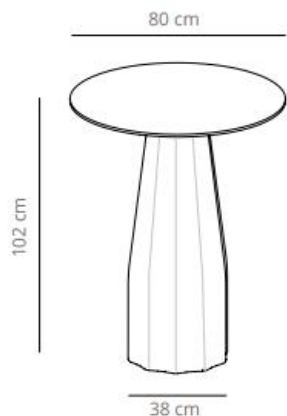

26% rabatt ska dras av på angivna priser

Table diameter 100

67.4 kg
 (x1) 59x55x89 cm (0.29 m³)
 (x1) 116x116x7 cm (0.09 m³)

Table diameter 120

96.6 kg
 (x1) 59x55x89cm (0.29 m³)
 (x1) 136x136x7 cm (0.13 m³)

26% rabatt ska dras av på angivna priser

Table 240x120

206 kg
 (x2) 59x55x89 cm (0.29 m³)
 (x1) 267x149x27 cm (1.07 m³)

Table 300x150

245.8 kg
 (x2) 59x55x89 cm (0.29 m³)
 (x1) 330x180x27 cm (1.6 m³)

Table 500x150

26% rabatt ska dras av på angivna priser

Table diameter 60

37.2 kg
 (x1) 59x55x105 cm (0.34 m³)
 (x1) 76x76x7 cm (0.04 m³)

Table diameter 70

36.4 kg
 (x1) 59x55x105 cm (0.34 m³)
 (x1) 86x86x7 cm (0.05 m³)

26% rabatt ska dras av på angivna priser

Table diameter 80

42.1 kg
 (x1) 59x55x105 cm (0.34 m³)
 (x1) 96x96x7 cm (0.06 m³)

Table diameter 100

49.2 kg
 (x1) 59x55x105 cm (0.34 m³)
 (x1) 116x116x7 cm (0.08 m³)