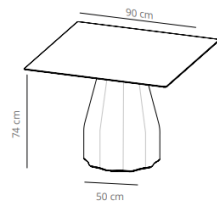

26% rabatt ska dras av på angivna priser

Burin: designed by Patricia Urquiola

26% rabatt ska dras av på angivna priser

Table diameter 60

57.2 kg
 (x1) 59x55x89 cm (0.29 m³)
 (x1) 76x76x7 cm (0.04 m³)

Table diameter 70

26% rabatt ska dras av på angivna priser

Table diameter 100

67.4 kg
 (x1) 59x55x89 cm (0.29 m³)
 (x1) 116x116x7 cm (0.09 m³)

Table diameter 120

96.6 kg
 (x1) 59x55x89cm (0.29 m³)
 (x1) 136x136x7 cm (0.13 m³)

Table diameter 150

109 kg
 (x1) 59x55x89cm (0.29 m³)
 (x1) 178x166x7 cm (0.21 m³)

CODE		FINISHES			PUBLIC PRICE
		BASE	TOP		
VCBBUD10087	BUD100	white, black or taupe	stained	matt oak, ash (black)	761 €
VCBBUD10047	BUD100CN		compact laminate (black edge)	white or black	995 €
	BUD100CB		compact laminate (white edge)	white	995 €
- SEK					
CODE		FINISHES			PUBLIC PRICE
		BASE	TOP		
VCBBUD12087	BUD120	white, black or taupe	stained	matt oak, ash (black)	927 €
VCBBUD12047	BUD120CN		compact laminate (black edge)	white or black	1.191 €
	BUD120CB		compact laminate (white edge)	white	1.191 €
- SEK					
CODE		FINISHES			PUBLIC PRICE
		BASE	TOP		
VCBBUD15087	BUD150	white, black or taupe	stained	matt oak, ash (black)	1.160 €
VCBBUD15047	BUD150CN		compact laminate (black edge)	white or black	1.512 €
	BUD150CB		compact laminate (white edge)	white	1.512 €
- SEK					

26% rabatt ska dras av på angivna priser

Table 70x70

59.8 kg

(x1) 59x55x89 cm (0.29 m³)
(x1) 76x76x7 cm (0.04 m³)

Mesa 80x80

62.8 kg

(x1) 59x55x89 cm (0.29 m³)
(x1) 96x96x7 cm (0.06 m³)

Table 90x90