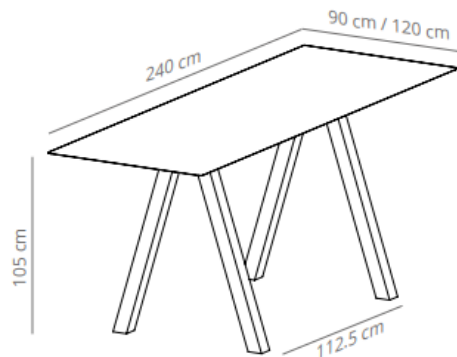

26% rabatt ska dras av på angivna priser

Table 200 cm

Table 240 cm

SIMPLE TABLE, 200, H105cm						
FINISHES			CODE		CODE	
LEGS	TOP		WIDTH 120		WIDTH 90	
stained (oak): matt oak, cognac, ash or wenge	stained	matt oak	TRMSCROAB	37.108,40 SEK	VCBTRMSCB	0,00 SEK
lacquered microtexturized (beech):		Ash (black)		38.570,00 SEK		30.252,80 SEK
						31.424,40 SEK