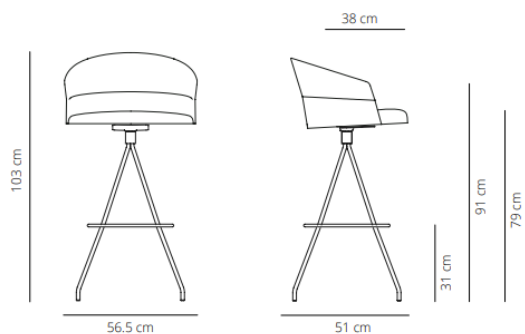

26% rabatt ska dras av på angivna priser

Smooth upholstery

8.8 kg
 (x1) 100x62x51 cm (0.32 m³)

Smooth upholstery

9.2 kg
 (x1) 106x62x51 cm (0.33 m³)

CODE		FINISHES		PUBLIC PRICE	- SEK
		STRUCTURE	UPHOLSTERY		
FIXED COUNTER STOOL (4 METAL LEGS), SMOOTH	COT4MECO-1	black or white	G1 (T/C)	593 €	6.878,80 SEK
	COT4MECO-2		G2	630 €	7.308,00 SEK
	COT4MECO-3		G3	699 €	8.108,40 SEK
	COT4MECO-4		G4	769 €	8.920,40 SEK
	COT4MECO-5		G5	845 €	9.802,00 SEK
					- SEK
CODE		FINISHES		PUBLIC PRICE	- SEK
		STRUCTURE	UPHOLSTERY		
FIXED BAR STOOL (4 METAL LEGS), SMOOTH	COT4MEBAR-1	black or white	G1 (T/C)	593 €	6.878,80 SEK
	COT4MEBAR-2		G2	630 €	7.308,00 SEK
	COT4MEBAR-3		G3	699 €	8.108,40 SEK
	COT4MEBAR-4		G4	769 €	8.920,40 SEK
	COT4MEBAR-5		G5	845 €	9.802,00 SEK

26% rabatt ska dras av på angivna priser

Smooth upholstery

9.8 kg
 (x1) 100x62x57 cm (0.35 m³)

Smooth upholstery

10.2 kg
 (x1) 106x62x57 cm (0.37 m³)

CODE		FINISHES		PUBLIC PRICE	
		STRUCTURE	UPHOLSTERY		
SWIVEL COUNTER STOOL , SMOOTH	COTGCO-1	black or white	G1 (T/C)	718 €	8.328,80 SEK
	COTGCO-2		G2	769 €	8.920,40 SEK
	COTGCO-3		G3	845 €	9.802,00 SEK
	COTGCO-4		G4	907 €	10.521,20 SEK
	COTGCO-5		G5	976 €	11.321,60 SEK
					- SEK
CODE		FINISHES		PUBLIC PRICE	
		STRUCTURE	UPHOLSTERY		
SWIVEL BAR STOOL , SMOOTH	COTGBAR-1	black or white	G1 (T/C)	718 €	8.328,80 SEK
	COTGBAR-2		G2	769 €	8.920,40 SEK
	COTGBAR-3		G3	845 €	9.802,00 SEK
	COTGBAR-4		G4	907 €	10.521,20 SEK
	COTGBAR-5		G5	976 €	11.321,60 SEK
					- SEK