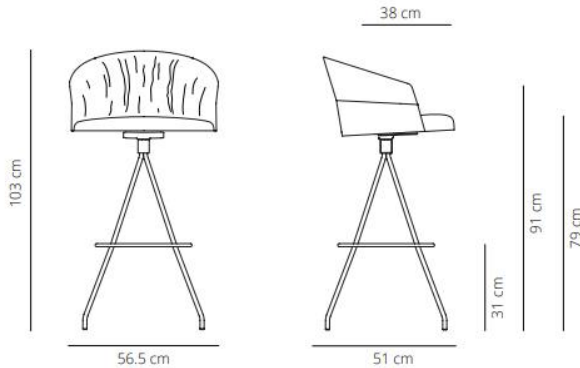

Soft upholstery

10.2 kg
(x1) 106x62x57 cm (0.37 m³)

CODE		FINISHES		PUBLIC PRICE	- SEK
		STRUCTURE	UPHOLSTERY		
SWIVEL COUNTER STOOL , SOFT	COTGCOS-1	black or white	G1 (T/C)	813 €	9.430,80 SEK
	COTGCOS-2		G2	860 €	9.976,00 SEK
	COTGCOS-3		G3	939 €	10.892,40 SEK
	COTGCOS-4		G4	1.012 €	11.739,20 SEK
	COTGCOS-5		G5	1.091 €	12.655,60 SEK
					- SEK
CODE		FINISHES		PUBLIC PRICE	- SEK
		STRUCTURE	UPHOLSTERY		
SWIVEL BAR STOOL , SOFT	COTGBARS-1	black or white	G1 (T/C)	813 €	9.430,80 SEK
	COTGBARS-2		G2	860 €	9.976,00 SEK
	COTGBARS-3		G3	939 €	10.892,40 SEK
	COTGBARS-4		G4	1.012 €	11.739,20 SEK
	COTGBARS-5		G5	1.091 €	12.655,60 SEK

26% rabatt ska dras av på angivna priser