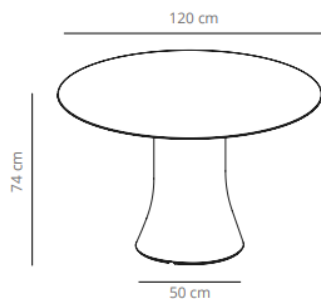

26% rabatt ska dras av på angivna priser

Table diameter 60

37.2 kg
 (x1) 59x55x105 cm (0.34 m³)
 (x1) 76x76x7 cm (0.04 m³)

Table diameter 70

36.4 kg
 (x1) 59x55x105 cm (0.34 m³)
 (x1) 86x86x7 cm (0.05 m³)

26% rabatt ska dras av på angivna priser

Table diameter 80

42.1 kg
 (x1) 59x55x105 cm (0.34 m³)
 (x1) 96x96x7 cm (0.06 m³)

Table diameter 100

49.2 kg
 (x1) 59x55x105 cm (0.34 m³)
 (x1) 116x116x7 cm (0.08 m³)

26% rabatt ska dras av på angivna priser

Table diameter 100

Table diameter 120

Table diameter 150

CODE		FINISHES			
		BASE	TOP		
VCBCAD100	CAD100		stained	matt oak , ash (black)	9.233,60 SEK
VCBCAD100L	CAD100CN		compact laminate (black edge)	black or white	7.737,20 SEK
	CAD100CB		compact laminate (white edge)	white	9.233,60 SEK
					0,00 SEK
CODE		FINISHES			
		BASE	TOP		
VCBCAD120	CAD120		stained	matt oak , ash (black)	12.284,40 SEK
VCBCAD100L	CAD120CN		compact laminate (black edge)	black or white	10.277,60 SEK
	CAD120CB		compact laminate (white edge)	white	12.052,40 SEK
CODE		FINISHES			
		BASE	TOP		
VCBCAD150	CAD150		stained	matt oak , ash (black)	17.713,20 SEK
VCBCAD150L	CAD150CN		compact laminate (black edge)	black or white	16.228,40 SEK
	CAD150CB		compact laminate (white edge)	white	18.455,60 SEK

26% rabatt ska dras av på angivna priser

Table diameter 180

153 kg
 (x1) 82x82x77 cm (0.5 m³)
 (x1)

Table diameter 200

(x1) 82x82x77 cm (0.5 m³)
 (x1)

CODE		FINISHES			
		BASE	TOP		
VCBCAD180	CAD180		stained	matt oak , ash (black)	23.362,40 SEK
VCBCAD180L	CAD180CN		compact laminate (black edge)	black or white	23.060,80 SEK
	CAD180CB		compact laminate (white edge)	white	34.974,00 SEK
CODE		FINISHES			
		BASE	TOP		
VCBCAD200	CAD200		stained	matt oak , ash (black)	29.313,20 SEK
		#jREF!			22.921,60 SEK