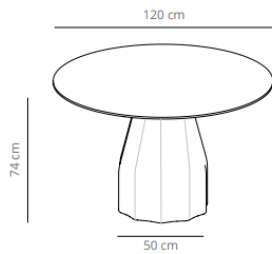

26% rabatt ska dras av på angivna priser

Burin: designed by Patricia Urquiola

26% rabatt ska dras av på angivna priser

Table diameter 60

57.2 kg
 (x1) 59x55x89 cm (0.29 m³)
 (x1) 76x76x7 cm (0.04 m³)

Table diameter 70

54.6 kg
 (x1) 59x55x89 cm (0.29 m³)
 (x1) 96x96x7 cm (0.06 m³)

Table diameter 80

60.3 kg
 (x1) 59x55x89cm (0.29 m³)
 (x1) 96x96x7cm (0.06 m³)

CODE		FINISHES			PUBLIC PRICE	SEK
		BASE	TOP			
VCBBUD6087	BUD60	white, black or taupe	stained	matt oak, ash (black)	561 €	6.507,60 SEK
VCBBUD6047	BUD60CN		compact laminate (black edge)	white or black	624 €	7.238,40 SEK
	BUD60CB		compact laminate (white edge)	white	624 €	7.238,40 SEK
CODE		FINISHES			PUBLIC PRICE	SEK
		BASE	TOP			
VCBBUD7087	BUD70	white, black or taupe	stained	matt oak, ash (black)	580 €	6.728,00 SEK
VCBBUD7047	BUD70CN		compact laminate (black edge)	white or black	648 €	7.516,80 SEK
	BUD70CB		compact laminate (white edge)	white	648 €	7.516,80 SEK
CODE		FINISHES			PUBLIC PRICE	SEK
		BASE	TOP			
VCBBUD8087	BUD80	white, black or taupe	stained	matt oak, ash (black)	674 €	7.818,40 SEK
VCBBUD8047	BUD80CN		compact laminate (black edge)	white or black	806 €	9.349,60 SEK
	BUD80CB		compact laminate (white edge)	white	806 €	9.349,60 SEK

26% rabatt ska dras av på angivna priser

Table diameter 100

67.4 kg
 (x1) 59x55x89 cm (0.29 m³)
 (x1) 116x116x7 cm (0.09 m³)

Table diameter 120

96.6 kg
 (x1) 59x55x89cm (0.29 m³)
 (x1) 136x136x7 cm (0.13 m³)

26% rabatt ska dras av på angivna priser

Table diameter 60

37.2 kg
 (x1) 59x55x105 cm (0.34 m³)
 (x1) 76x76x7 cm (0.04 m³)

Table diameter 70

36.4 kg
 (x1) 59x55x105 cm (0.34 m³)
 (x1) 86x86x7 cm (0.05 m³)