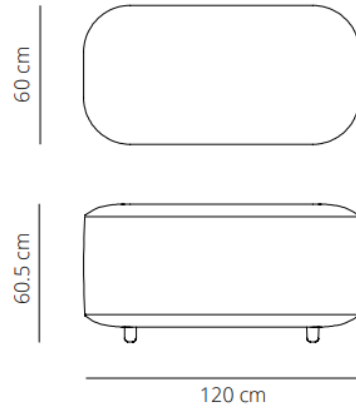

Bench 120H

Bench 120HP

	CODE	FINISHES	
VCBCO120H	CO120H-1	G1 (COM/COL)	16.646,00 SEK
	CO120H-2	G2	17.597,20 SEK
	CO120H-3	G3	19.580,80 SEK
	CO120H-4	G4	22.585,20 SEK
	CO120H-5	G5	25.508,40 SEK

	CODE	FINISHES	
VCBCO120HP	CO120HP-1	G1 (COM/COL)	17.690,00 SEK
	CO120HP-2	G2	18.699,20 SEK
	CO120HP-3	G3	20.822,00 SEK
	CO120HP-4	G4	23.965,60 SEK
	CO120HP-5	G5	27.039,60 SEK

26% rabatt ska dras av på angivna priser