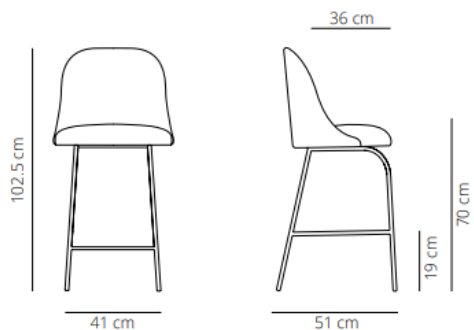

26% rabatt ska dras av på angivna priser

FIVE CASTERS BASE

Chair

▲ 13.4 kg

📦 (x1) 59x53x89 cm (0.28 m³)

Chair with armrest

▲ 14.5 kg

📦 (x1) 59x53x89 cm (0.28 m³)

26% rabatt ska dras av på angivna priser

FIXED COUNTER STOOL BASE

Low backrest

12.4 kg
 (x1) 57.5x53.5x110cm (0.33 m³)

High backrest

12.7 kg
 (x1) 57.5x53.5x110cm (0.33 m³)

CODE		FINISHES		SEK
		STRUCTURE	UPHOLSTERY	
FIXED COUNTER STOOL (4 LEGS), LOW BACKREST	ALTAFC-1	black, white or taupe	G1 (COM/COL)	7.087,60 SEK
	ALTAFC-2		G2	7.888,00 SEK
	ALTAFC-3		G3	8.769,60 SEK
	ALTAFC-4		G4	9.860,00 SEK
	ALTAFC-5		G5	11.020,00 SEK
	ALTAFC-1	brass finish	G1 (COM/COL)	12.644,00 SEK
	ALTAFC-2		G2	13.456,00 SEK
	ALTAFC-3		G3	14.314,40 SEK
	ALTAFC-4		G4	15.404,80 SEK
	ALTAFC-5		G5	16.588,00 SEK
				- SEK
CODE		FINISHES		SEK
		STRUCTURE	UPHOLSTERY	
FIXED COUNTER STOOL (4 LEGS), HIGH BACKREST	ALTAFCH-1	black, white or taupe	G1 (COM/COL)	7.238,40 SEK
	ALTAFCH-2		G2	8.108,40 SEK
	ALTAFCH-3		G3	9.129,20 SEK
	ALTAFCH-4		G4	10.370,40 SEK
	ALTAFCH-5		G5	11.692,80 SEK
	ALTAFCH-1	brass finish	G1 (COM/COL)	12.794,80 SEK
	ALTAFCH-2		G2	13.664,80 SEK
	ALTAFCH-3		G3	14.685,60 SEK
	ALTAFCH-4		G4	15.926,80 SEK
	ALTAFCH-5		G5	17.179,60 SEK

26% rabatt ska dras av på angivna priser

High backrest stool with armrest

📦 13.8 kg
 📦 (x1) 57.5x53.5x110cm (0.33 m³)

High backrest with armrest

📦 14.1 kg
 📦 (x1) 57.5x53.5x120 cm (0.37 m³)

CODE		FINISHES		SEK
		STRUCTURE	UPHOLSTERY	
FIXED COUNTER STOOL (4 LEGS), WITH ARMS	ALTAFCCHBR-1	black, white or taupe	G1 (COM/COL)	8.328,80 SEK
	ALTAFCCHBR-2		G2	9.430,80 SEK
	ALTAFCCHBR-3		G3	10.660,40 SEK
	ALTAFCCHBR-4		G4	12.052,40 SEK
	ALTAFCCHBR-5		G5	13.583,60 SEK
	ALTAFCCHBR-1	brass finish	G1 (COM/COL)	13.885,20 SEK
	ALTAFCCHBR-2		G2	14.987,20 SEK
	ALTAFCCHBR-3		G3	16.228,40 SEK
	ALTAFCCHBR-4		G4	17.597,20 SEK
	ALTAFCCHBR-5		G5	19.140,00 SEK