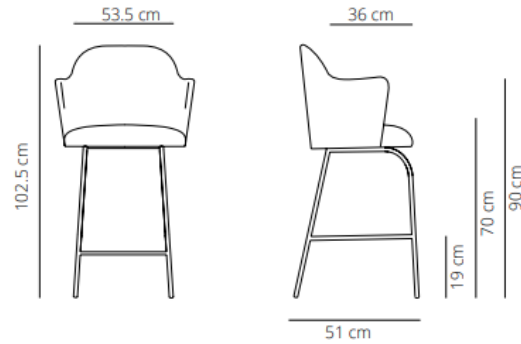

26% rabatt ska dras av på angivna priser

FIVE CASTERS BASE

Chair

▲ 13.4 kg

📦 (x1) 59x53x89 cm (0.28 m³)

Chair with armrest

▲ 14.5 kg

📦 (x1) 59x53x89 cm (0.28 m³)

26% rabatt ska dras av på angivna priser

FIXED COUNTER STOOL BASE

Low backrest

12.4 kg
 (x1) 57.5x53.5x110cm (0.33 m³)

High backrest

12.7 kg
 (x1) 57.5x53.5x110cm (0.33 m³)

CODE		FINISHES		SEK
		STRUCTURE	UPHOLSTERY	
FIXED COUNTER STOOL (4 LEGS), LOW BACKREST	ALTAFC-1	black, white or taupe	G1 (COM/COL)	7.087,60 SEK
	ALTAFC-2		G2	7.888,00 SEK
	ALTAFC-3		G3	8.769,60 SEK
	ALTAFC-4		G4	9.860,00 SEK
	ALTAFC-5		G5	11.020,00 SEK
	ALTAFC-1	brass finish	G1 (COM/COL)	12.644,00 SEK
	ALTAFC-2		G2	13.456,00 SEK
	ALTAFC-3		G3	14.314,40 SEK
	ALTAFC-4		G4	15.404,80 SEK
	ALTAFC-5		G5	16.588,00 SEK
				- SEK
CODE		FINISHES		SEK
		STRUCTURE	UPHOLSTERY	
FIXED COUNTER STOOL (4 LEGS), HIGH BACKREST	ALTAFCH-1	black, white or taupe	G1 (COM/COL)	7.238,40 SEK
	ALTAFCH-2		G2	8.108,40 SEK
	ALTAFCH-3		G3	9.129,20 SEK
	ALTAFCH-4		G4	10.370,40 SEK
	ALTAFCH-5		G5	11.692,80 SEK
	ALTAFCH-1	brass finish	G1 (COM/COL)	12.794,80 SEK
	ALTAFCH-2		G2	13.664,80 SEK
	ALTAFCH-3		G3	14.685,60 SEK
	ALTAFCH-4		G4	15.926,80 SEK
	ALTAFCH-5		G5	17.179,60 SEK

26% rabatt ska dras av på angivna priser

High backrest stool with armrest

📦 13.8 kg
 📦 (x1) 57.5x53.5x110cm (0.33 m³)

High backrest with armrest

📦 14.1 kg
 📦 (x1) 57.5x53.5x120 cm (0.37 m³)

CODE		FINISHES		SEK
		STRUCTURE	UPHOLSTERY	
FIXED COUNTER STOOL (4 LEGS), WITH ARMS	ALTAFCCHBR-1	black, white or taupe	G1 (COM/COL)	8.328,80 SEK
	ALTAFCCHBR-2		G2	9.430,80 SEK
	ALTAFCCHBR-3		G3	10.660,40 SEK
	ALTAFCCHBR-4		G4	12.052,40 SEK
	ALTAFCCHBR-5		G5	13.583,60 SEK
	ALTAFCCHBR-1	brass finish	G1 (COM/COL)	13.885,20 SEK
	ALTAFCCHBR-2		G2	14.987,20 SEK
	ALTAFCCHBR-3		G3	16.228,40 SEK
	ALTAFCCHBR-4		G4	17.597,20 SEK
	ALTAFCCHBR-5		G5	19.140,00 SEK