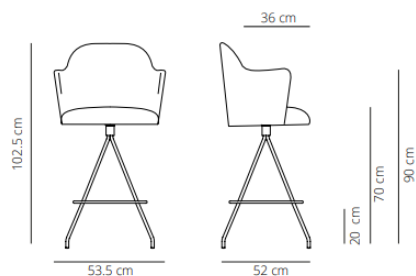

26% rabatt ska dras av på angivna priser

FIVE CASTERS BASE

Chair

▲ 13.4 kg

📦 (x1) 59x53x89 cm (0.28 m³)

Chair with armrest

▲ 14.5 kg

📦 (x1) 59x53x89 cm (0.28 m³)

26% rabatt ska dras av på angivna priser

FIXED BAR STOOL BASE

Low backrest

👤 12.8 kg

📦 (x1) 57.5x53.5x120 cm (0.37 m³)

High backrest

👤 13 kg

📦 (x1) 57.5x53.5x120 cm (0.37 m³)

26% rabatt ska dras av på angivna priser

viccarbe

SWIVEL COUNTER STOOL BASE

Low backrest

13.1 kg

(x1) 58x54x106cm (0.33 m³)

High backrest

13.4 kg

(x1) 58x54x110cm (0.34 m³)

High backrest stool with armrest

14.1 kg

(x1) 57.5x53.5x110cm (0.33 m³)

CODE		FINISHES		SEK
		STRUCTURE	UPHOLSTERY	
SWIVEL COUNTER STOOL LOW BACKREST	ALTACO-1	black, white or taupe	G1 (COM/COL)	8.920,40 SEK
	ALTACO-2		G2	9.802,00 SEK
	ALTACO-3		G3	10.660,40 SEK
	ALTACO-4		G4	11.762,40 SEK
	ALTACO-5		G5	12.934,00 SEK
CODE		FINISHES		SEK
		STRUCTURE	UPHOLSTERY	
SWIVEL COUNTER STOOL HIGH BACKREST	ALTACOH-1	black, white or taupe	G1 (COM/COL)	9.071,20 SEK
	ALTACOH-2		G2	10.080,40 SEK
	ALTACOH-3		G3	11.112,80 SEK
	ALTACOH-4		G4	12.203,20 SEK
	ALTACOH-5		G5	13.583,60 SEK
CODE		FINISHES		SEK
		STRUCTURE	UPHOLSTERY	
SWIVEL COUNTER STOOL WITH BACKREST	ALTACOHBR-1	black, white or taupe	G1 (COM/COL)	10.300,80 SEK
	ALTACOHBR-2		G2	11.321,60 SEK
	ALTACOHBR-3		G3	12.644,00 SEK
	ALTACOHBR-4		G4	13.943,20 SEK
	ALTACOHBR-5		G5	15.497,60 SEK