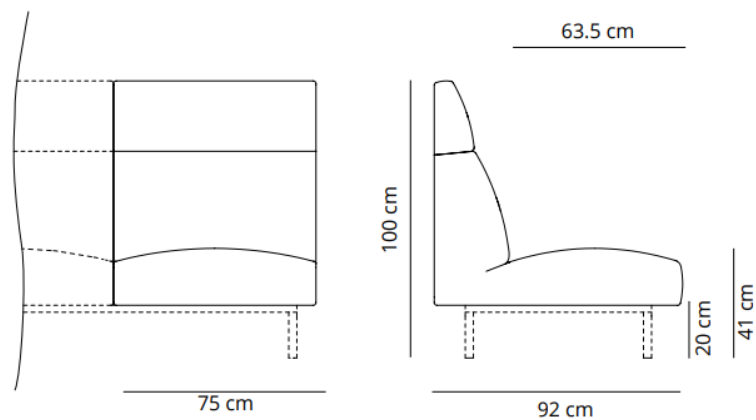

High backrest module

CODE		FINISHES		MODULO REPALDO ALTO	
VCBSISAP	SISAP-1	smooth upholstery	G1 (T/C)		13.084,80 SEK
	SISAP-2		G2		13.815,60 SEK
	SISAP-3		G3		15.497,60 SEK
	SISAP-4		G4		17.028,80 SEK
	SISAP-5		G5		18.629,60 SEK
	SISAPS-1	soft upholstery	G1 (T/C)		14.987,20 SEK
	SISAPS-2		G2		15.926,80 SEK
	SISAPS-3		G3		17.748,00 SEK
	SISAPS-4		G4		19.580,80 SEK
	SISAPS-5		G5	21.483,20 SEK	

26% rabatt ska dras av på angivna priser