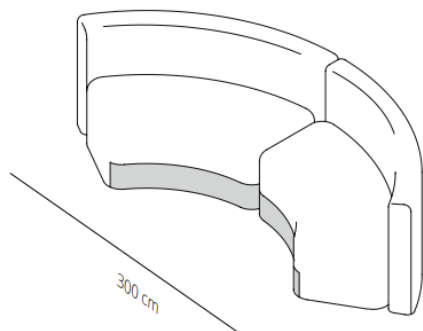

CODE		FINISHES	
-	COMPOSITION 1	G1 (COM/COL)	32.758,40 SEK
		G2	38.720,80 SEK
		G3	45.611,20 SEK
		G4	54.079,20 SEK
		G5	63.684,00 SEK

CODE		FINISHES	
-	COMPOSITION 2	G1 (COM/COL)	37.862,40 SEK
		G2	44.567,20 SEK
		G3	52.733,60 SEK
		G4	62.106,40 SEK
		--	---

CODE		FINISHES	
-	COMPOSITION 3	G1 (COM/COL)	39.463,20 SEK
		G2	46.446,40 SEK
		G3	54.914,40 SEK
		G4	64.728,00 SEK
		G5	76.560,00 SEK

26% rabatt ska dras av på angivna priser