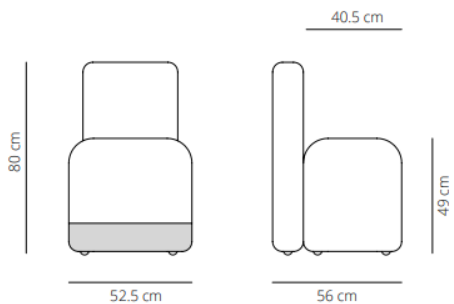

26% rabatt ska dras av på angivna priser

SEASON CHAIR: by Piero Lissoni.

26% rabatt ska dras av på angivna priser

Fixed chair

📦 17.8 kg
 📦 (x1) 58x54x89cm (0.28 m³)

Chair with casters

CODE		FINISHES		
		UPHOLSTERY PROTECTION	UPHOLSTERY	sek
SEASON CHAIR, NO CASTERS	SECHF-1	technical fabric, light or dark grey	G1 (COM/COL)	7.818,40 SEK
	SECHF-2		G2	8.920,40 SEK
	SECHF-3		G3	11.263,60 SEK
	SECHF-4		G4	14.186,80 SEK
	SECHF-5		G5	16.588,00 SEK
CODE		FINISHES		
		UPHOLSTERY PROTECTION	UPHOLSTERY	sek
SEASON CHAIR WITH CASTERS	SECH-1	technical fabric, light or dark grey	G1 (COM/COL)	8.108,40 SEK
	SECH-2		G2	9.280,00 SEK
	SECH-3		G3	11.472,40 SEK
	SECH-4		G4	14.465,20 SEK
	SECH-5		G5	16.878,00 SEK

26% rabatt ska dras av på angivna priser

Burin: designed by Patricia Urquiola

26% rabatt ska dras av på angivna priser

Table diameter 60

57.2 kg
 (x1) 59x55x89 cm (0.29 m³)
 (x1) 76x76x7 cm (0.04 m³)

Table diameter 70

26% rabatt ska dras av på angivna priser

Table diameter 100

67.4 kg
 (x1) 59x55x89 cm (0.29 m³)
 (x1) 116x116x7 cm (0.09 m³)

Table diameter 120

96.6 kg
 (x1) 59x55x89cm (0.29 m³)
 (x1) 136x136x7 cm (0.13 m³)