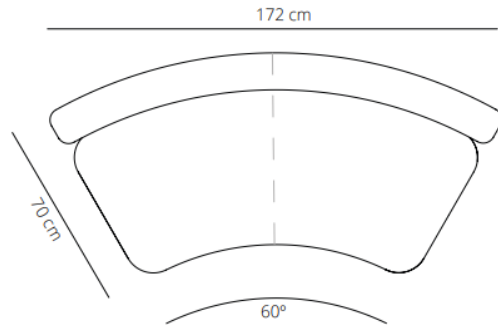

26% rabatt ska dras av på angivna priser

SEASON SOFA: designed by Piero Lissoni

26% rabatt ska dras av på angivna priser

viccarbe

Module A
straight

49.6 kg

Module B
closed

50.2 kg