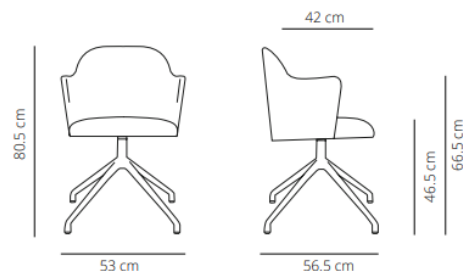

26% rabatt ska dras av på angivna priser

FOUR WOODEN LEGS BASE

Chair

📦 13.4 kg

📦 (x1) 59x53x89 cm (0.28 m³)

Chair with armrest

📦 14.5kg

📦 (x1) 59x53x89 cm (0.28 m³)

26% rabatt ska dras av på angivna priser

PYRAMID SWIVEL BASE

Chair

13.3 kg
 (x1) 58x54x88 cm (0.28 m³)

Chair with armrest

14.4 kg
 (x1) 58x54x88 cm (0.28 m³)

CODE		FINISHES		SEK
		STRUCTURE	UPHOLSTERY	
ALETA PYRAMID SWIVEL BASE NO ARMS	ALSIPI-1	black or white	G1 (COM/COL)	8.560,80 SEK
	ALSIPI-2		G2	9.280,00 SEK
	ALSIPI-3		G3	10.219,60 SEK
	ALSIPI-4		G4	11.170,80 SEK
	ALSIPI-5		G5	12.203,20 SEK
				0,00 SEK
CODE		FINISHES		SEK
		STRUCTURE	UPHOLSTERY	
ALETA PYRAMID SWIVEL BASE WITH ARMS	ALSIPIBR-1	black or white	G1 (COM/COL)	9.860,00 SEK
	ALSIPIBR-2		G2	10.753,20 SEK
	ALSIPIBR-3		G3	11.901,60 SEK
	ALSIPIBR-4		G4	13.084,80 SEK
	ALSIPIBR-5		G5	14.395,60 SEK

26% rabatt ska dras av på angivna priser

PYRAMID SWIVEL WITH CASTERS BASE

Chair

👤 13.4 kg

📦 (x1) 58x54x88 cm (0.28 m³)

Chair with armrest

👤 14.7 kg

📦 (x1) 93x58x55cm (0.3 m³)