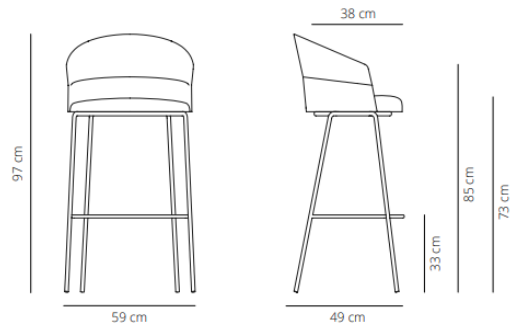

Smooth upholstery

9.2 kg
(x1) 106x62x51 cm (0.33 m³)

CODE		FINISHES		PUBLIC PRICE	- SEK
		STRUCTURE	UPHOLSTERY		
FIXED COUNTER STOOL (4 METAL LEGS), SMOOTH	COT4MECO-1	black or white	G1 (T/C)	593 €	6.878,80 SEK
	COT4MECO-2		G2	630 €	7.308,00 SEK
	COT4MECO-3		G3	699 €	8.108,40 SEK
	COT4MECO-4		G4	769 €	8.920,40 SEK
	COT4MECO-5		G5	845 €	9.802,00 SEK
					- SEK
CODE		FINISHES		PUBLIC PRICE	- SEK
		STRUCTURE	UPHOLSTERY		
FIXED BAR STOOL (4 METAL LEGS), SMOOTH	COT4MEBAR-1	black or white	G1 (T/C)	593 €	6.878,80 SEK
	COT4MEBAR-2		G2	630 €	7.308,00 SEK
	COT4MEBAR-3		G3	699 €	8.108,40 SEK
	COT4MEBAR-4		G4	769 €	8.920,40 SEK
	COT4MEBAR-5		G5	845 €	9.802,00 SEK

26% rabatt ska dras av på angivna priser