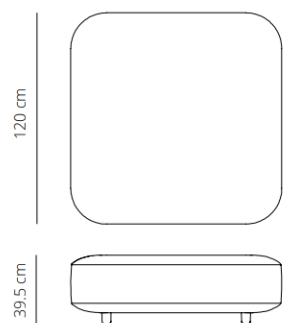

Bench 180R

Bench 120C

Bench 180L

	CODE	FINISHES	
VCBCO180R	CO180R-1	G1 (COM/COL)	25.717,20 SEK
	CO180R-2	G2	27.248,40 SEK
	CO180R-3	G3	30.322,40 SEK
	CO180R-4	G4	34.858,00 SEK
	CO180R-5	G5	39.393,60 SEK

	CODE	FINISHES	
VCBCO120C	CO120C-1	G1 (COM/COL)	18.200,40 SEK
	CO120C-2	G2	19.221,20 SEK
	CO120C-3	G3	21.413,60 SEK
	CO120C-4	G4	24.545,60 SEK
	CO120C-5	G5	27.758,80 SEK

	CODE	FINISHES	
VCBCO180L	CO180L-1	G1 (COM/COL)	19.290,80 SEK
	CO180L-2	G2	20.311,60 SEK
	CO180L-3	G3	22.585,20 SEK
	CO180L-4	G4	25.937,60 SEK
	CO180L-5	G5	29.440,80 SEK

26% rabatt ska dras av på angivna priser