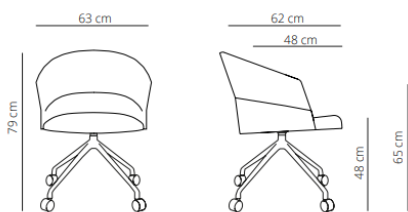

15.2 kg
(x1) 66x64x86 cm (0.36 m³)