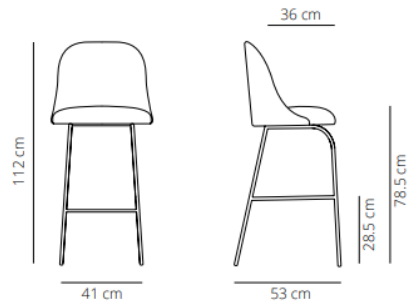

26% rabatt ska dras av på angivna priser

FIVE CASTERS BASE

Chair

▲ 13.4 kg

📦 (x1) 59x53x89 cm (0.28 m³)

Chair with armrest

▲ 14.5 kg

📦 (x1) 59x53x89 cm (0.28 m³)

26% rabatt ska dras av på angivna priser

FIXED BAR STOOL BASE

Low backrest

👤 12.8 kg

📦 (x1) 57.5x53.5x120 cm (0.37 m³)

High backrest

👤 13 kg

📦 (x1) 57.5x53.5x120 cm (0.37 m³)

26% rabatt ska dras av på angivna priser

viccarbe

SWIVEL COUNTER STOOL BASE

Low backrest

13.1 kg

(x1) 58x54x106cm (0.33 m³)

High backrest

13.4 kg