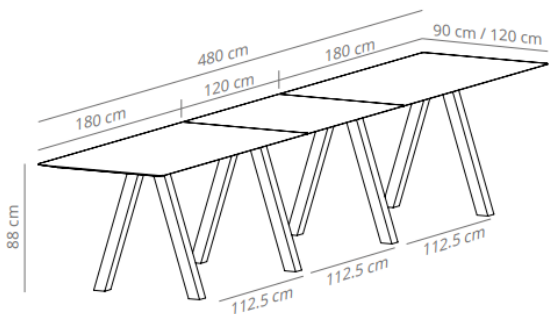

Triple table

DOUBLE TABLE, 360CM, H88CM

FINISHES		CODE		CODE					
LEGS	TOP		WIDTH 120		WIDTH 90				
stained (oak): matt oak, cognac, ash or wenge	stained	matt oak	TRMDROAH	52.664,00 SEK	VCBTRMD H	TRMDROH	43.407,20 SEK		
		Ash (black)						54.357,60 SEK	44.497,60 SEK

TRIPLE TABLE, 480CM, H 88CM

FINISHES		CODE		CODE					
LEGS	TOP		WIDTH 120		WIDTH 90				
stained (oak): matt oak, cognac, ash or wenge	stained	matt oak	TRMTROAH	71.444,40 SEK	VCBTRMT H	TRMTROH	59.125,20 SEK		
		Ash (black)						73.729,60 SEK	60.714,40 SEK

26% rabatt ska dras av på angivna priser