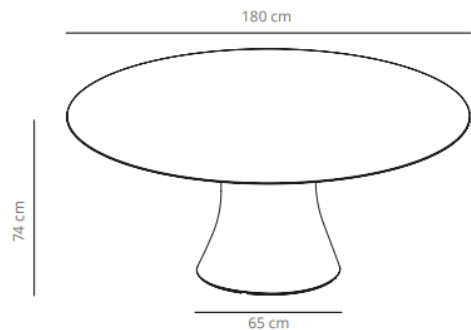

26% rabatt ska dras av på angivna priser

Table diameter 60

37.2 kg
 (x1) 59x55x105 cm (0.34 m³)
 (x1) 76x76x7 cm (0.04 m³)

Table diameter 70

36.4 kg
 (x1) 59x55x105 cm (0.34 m³)
 (x1) 86x86x7 cm (0.05 m³)

26% rabatt ska dras av på angivna priser

Table diameter 80

42.1 kg
 (x1) 59x55x105 cm (0.34 m³)
 (x1) 96x96x7 cm (0.06 m³)

Table diameter 100

49.2 kg
 (x1) 59x55x105 cm (0.34 m³)
 (x1) 116x116x7 cm (0.08 m³)

26% rabatt ska dras av på angivna priser

Table diameter 100

Table diameter 120

Table diameter 150

CODE		FINISHES			
		BASE	TOP		
VCBCAD100	CAD100		stained	matt oak , ash (black)	9.233,60 SEK
VCBCAD100L	CAD100CN		compact laminate (black edge)	black or white	7.737,20 SEK
	CAD100CB		compact laminate (white edge)	white	9.233,60 SEK
					0,00 SEK
CODE		FINISHES			
		BASE	TOP		
VCBCAD120	CAD120		stained	matt oak , ash (black)	12.284,40 SEK
VCBCAD100L	CAD120CN		compact laminate (black edge)	black or white	10.277,60 SEK
	CAD120CB		compact laminate (white edge)	white	12.052,40 SEK
CODE		FINISHES			
		BASE	TOP		
VCBCAD150	CAD150		stained	matt oak , ash (black)	17.713,20 SEK
VCBCAD150L	CAD150CN		compact laminate (black edge)	black or white	16.228,40 SEK
	CAD150CB		compact laminate (white edge)	white	18.455,60 SEK

26% rabatt ska dras av på angivna priser

Table diameter 180

153 kg
 (x1) 82x82x77 cm (0.5 m³)
 (x1)

Table diameter 200

(x1) 82x82x77 cm (0.5 m³)
 (x1)

CODE		FINISHES			
		BASE	TOP		
VCBCAD180	CAD180		stained	matt oak , ash (black)	23.362,40 SEK
VCBCAD180L	CAD180CN		compact laminate (black edge)	black or white	23.060,80 SEK
	CAD180CB		compact laminate (white edge)	white	34.974,00 SEK
CODE		FINISHES			
		BASE	TOP		
VCBCAD200	CAD200		stained	matt oak , ash (black)	29.313,20 SEK
		#jREF!			22.921,60 SEK