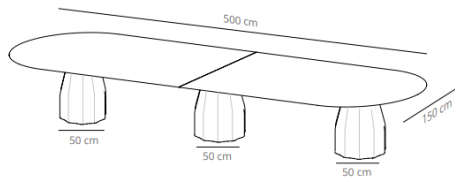

26% rabatt ska dras av på angivna priser

Table 100x100

95.7 kg
 (x1) 59x55x89 cm (0.29 m³)
 (x1) 116x116x7 cm (0.09 m³)

Table 140x140

123.5 kg
 (x1) 59x55x89 cm (0.29 m³)
 (x1) 147x147x7 cm (0.15 m³)

CODE		FINISHES			
		BASE	TOP		
VCBBUC10075HM	BUC100M	white, black or taupe	melamine	white or black	7.238,40 SEK
VCBBUC10087	BUC100		stained	matt oak, ash (black)	8.827,60 SEK
VCBBUC10047	BUC100CN		compact laminate (black edge)	white or black	11.542,00 SEK
	BUC100CB		compact laminate (white edge)	white	11.542,00 SEK
					- SEK
CODE		FINISHES			
		=SC\$2	TOP		
VCBBUC14087	BUC140	white, black or taupe	stained	matt oak, ash (black)	13.456,00 SEK
VCBBUC14047	BUC140CN		compact laminate (black edge)	white or black	17.539,20 SEK
	BUC140CB		compact laminate (white edge)	white	17.539,20 SEK

26% rabatt ska dras av på angivna priser

Table 240x120

206 kg
 (x2) 59x55x89 cm (0.29 m³)
 (x1) 267x149x27 cm (1.07 m³)

Table 300x150

245.8 kg
 (x2) 59x55x89 cm (0.29 m³)
 (x1) 330x180x27 cm (1.6 m³)

Table 500x150

26% rabatt ska dras av på angivna priser

Table diameter 60

37.2 kg
 (x1) 59x55x105 cm (0.34 m³)
 (x1) 76x76x7 cm (0.04 m³)

Table diameter 70

36.4 kg
 (x1) 59x55x105 cm (0.34 m³)
 (x1) 86x86x7 cm (0.05 m³)