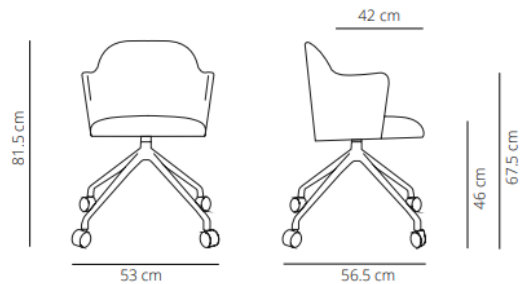

26% rabatt ska dras av på angivna priser

FOUR WOODEN LEGS BASE

Chair

📦 13.4 kg

📦 (x1) 59x53x89 cm (0.28 m³)

Chair with armrest

📦 14.5kg

📦 (x1) 59x53x89 cm (0.28 m³)

26% rabatt ska dras av på angivna priser

PYRAMID SWIVEL BASE

Chair

13.3 kg
 (x1) 58x54x88 cm (0.28 m³)

Chair with armrest

14.4 kg
 (x1) 58x54x88 cm (0.28 m³)

CODE		FINISHES		SEK
		STRUCTURE	UPHOLSTERY	
ALETA PYRAMID SWIVEL BASE NO ARMS	ALSIPI-1	black or white	G1 (COM/COL)	8.560,80 SEK
	ALSIPI-2		G2	9.280,00 SEK
	ALSIPI-3		G3	10.219,60 SEK
	ALSIPI-4		G4	11.170,80 SEK
	ALSIPI-5		G5	12.203,20 SEK
				0,00 SEK
CODE		FINISHES		SEK
		STRUCTURE	UPHOLSTERY	
ALETA PYRAMID SWIVEL BASE WITH ARMS	ALSIPIBR-1	black or white	G1 (COM/COL)	9.860,00 SEK
	ALSIPIBR-2		G2	10.753,20 SEK
	ALSIPIBR-3		G3	11.901,60 SEK
	ALSIPIBR-4		G4	13.084,80 SEK
	ALSIPIBR-5		G5	14.395,60 SEK

26% rabatt ska dras av på angivna priser

PYRAMID SWIVEL WITH CASTERS BASE

Chair

👤 13.4 kg

📦 (x1) 58x54x88 cm (0.28 m³)

Chair with armrest

👤 14.7 kg

📦 (x1) 93x58x55cm (0.3 m³)

26% rabatt ska dras av på angivna priser

FIVE CASTERS BASE

Chair

▲ 13.4 kg

📦 (x1) 59x53x89 cm (0.28 m³)

Chair with armrest

▲ 14.5 kg

📦 (x1) 59x53x89 cm (0.28 m³)