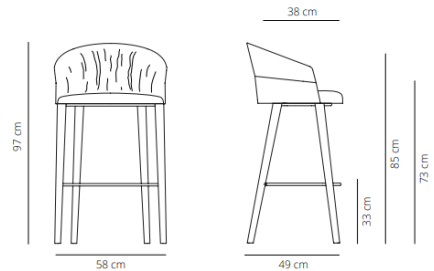

Soft upholstery

▲ 10.1 kg
📦 (x1) 106x62x57 cm (0.37 m³)

CODE		FINISHES		PUBLIC PRICE	- SEK
		STRUCTURE	UPHOLSTERY		
4 SOLID OAK LEGS COUNTER STOOL, SOFT	COT4MACOS-1	matt oak, cognac, ash and wenge	G1 (T/C)	957 €	11.101,20 SEK
	COT4MACOS-2		G2	991 €	11.495,60 SEK
	COT4MACOS-3		G3	1.069 €	12.400,40 SEK
	COT4MACOS-4		G4	1.150 €	13.340,00 SEK
	COT4MACOS-5		G5	1.223 €	14.186,80 SEK
					- SEK

CODE		FINISHES		PUBLIC PRICE	- SEK
		STRUCTURE	UPHOLSTERY		
4 SOLID OAK LEGS BAR STOOL, SOFT	COT4MABARS-1	matt oak, cognac, ash and wenge	G1 (T/C)	957 €	11.101,20 SEK
	COT4MABARS-2		G2	991 €	11.495,60 SEK
	COT4MABARS-3		G3	1.069 €	12.400,40 SEK
	COT4MABARS-4		G4	1.150 €	13.340,00 SEK
	COT4MABARS-5		G5	1.223 €	14.186,80 SEK

26% rabatt ska dras av på angivna priser