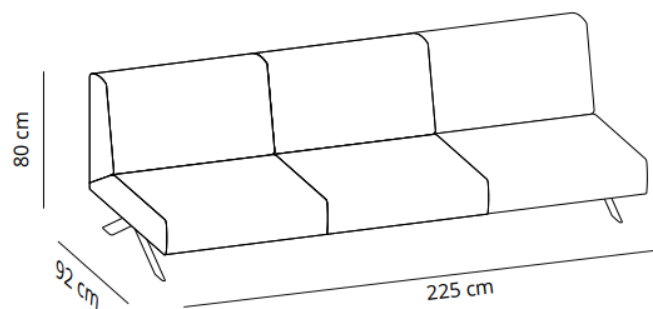

Composition 5

CODE		FINISHES		
VCBSISMPCOMP 4	COMPOSITION SOFÅ 5	smooth upholstery	G1 (T/C)	44.752,80 SEK
			G2	47.792,00 SEK
			G3	52.919,20 SEK
			G4	57.744,80 SEK
			G5	63.266,40 SEK
		soft upholstery	G1 (T/C)	48.557,60 SEK
			G2	52.014,40 SEK
			G3	57.420,00 SEK
			G4	62.848,80 SEK
			G5	68.973,60 SEK

CODE		FINISHES		
VCBSISMPCOMP 5	COMPOSITION SOFÅ 6	smooth upholstery	G1 (T/C)	41.551,20 SEK
			G2	43.987,20 SEK
			G3	47.676,00 SEK
			G4	51.886,80 SEK
			G5	55.784,40 SEK
		soft upholstery	G1 (T/C)	46.840,80 SEK
			G2	49.242,00 SEK
			G3	54.253,20 SEK
			G4	58.638,00 SEK
			G5	63.266,40 SEK

26% rabatt ska dras av på angivna priser