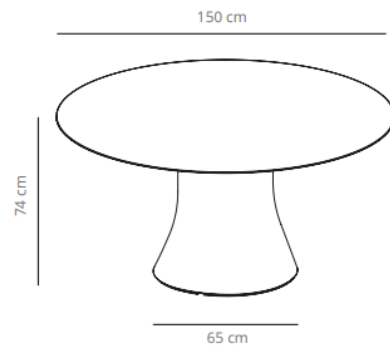

26% rabatt ska dras av på angivna priser

Table diameter 60

37.2 kg
 (x1) 59x55x105 cm (0.34 m³)
 (x1) 76x76x7 cm (0.04 m³)

Table diameter 70

36.4 kg
 (x1) 59x55x105 cm (0.34 m³)
 (x1) 86x86x7 cm (0.05 m³)

26% rabatt ska dras av på angivna priser

Table diameter 80

42.1 kg
 (x1) 59x55x105 cm (0.34 m³)
 (x1) 96x96x7 cm (0.06 m³)

Table diameter 100

49.2 kg
 (x1) 59x55x105 cm (0.34 m³)
 (x1) 116x116x7 cm (0.08 m³)

26% rabatt ska dras av på angivna priser

Table diameter 100

Table diameter 120

Table diameter 150

CODE		FINISHES			
		BASE	TOP		
VCBCAD100	CAD100		stained	matt oak , ash (black)	9.233,60 SEK
VCBCAD100L	CAD100CN		compact laminate (black edge)	black or white	7.737,20 SEK
	CAD100CB		compact laminate (white edge)	white	9.233,60 SEK
					0,00 SEK
CODE		FINISHES			
		BASE	TOP		
VCBCAD120	CAD120		stained	matt oak , ash (black)	12.284,40 SEK
VCBCAD100L	CAD120CN		compact laminate (black edge)	black or white	10.277,60 SEK
	CAD120CB		compact laminate (white edge)	white	12.052,40 SEK
CODE		FINISHES			
		BASE	TOP		
VCBCAD150	CAD150		stained	matt oak , ash (black)	17.713,20 SEK
VCBCAD150L	CAD150CN		compact laminate (black edge)	black or white	16.228,40 SEK
	CAD150CB		compact laminate (white edge)	white	18.455,60 SEK

26% rabatt ska dras av på angivna priser

Table diameter 180

153 kg
 (x1) 82x82x77 cm (0.5 m³)
 (x1)

Table diameter 200

(x1) 82x82x77 cm (0.5 m³)
 (x1)

CODE		FINISHES			
		BASE	TOP		
VCBCAD180	CAD180		stained	matt oak , ash (black)	23.362,40 SEK
VCBCAD180L	CAD180CN		compact laminate (black edge)	black or white	23.060,80 SEK
	CAD180CB		compact laminate (white edge)	white	34.974,00 SEK
CODE		FINISHES			
		BASE	TOP		
VCBCAD200	CAD200		stained	matt oak , ash (black)	29.313,20 SEK
		#jREF!			22.921,60 SEK