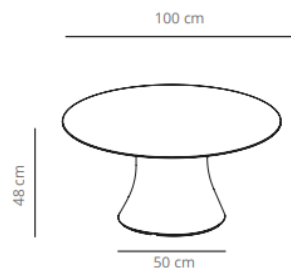

26% rabatt ska dras av på angivna priser

Table diameter 60

37.2 kg
 (x1) 59x55x105 cm (0.34 m³)
 (x1) 76x76x7 cm (0.04 m³)

Table diameter 70

36.4 kg
 (x1) 59x55x105 cm (0.34 m³)
 (x1) 86x86x7 cm (0.05 m³)

26% rabatt ska dras av på angivna priser

Table diameter 80

42.1 kg
 (x1) 59x55x105 cm (0.34 m³)
 (x1) 96x96x7 cm (0.06 m³)

Table diameter 100

49.2 kg
 (x1) 59x55x105 cm (0.34 m³)
 (x1) 116x116x7 cm (0.08 m³)

26% rabatt ska dras av på angivna priser

Table diameter 60

Table diameter 70

Table diameter 80

CODE		FINISHES			
		BASE	TOP		
VCBCAD60B	CAD60B		stained	matt oak , ash (black)	6.252,40 SEK
VCBCAD60BL	CAD60BCN		compact laminate (black edge)	black or white	5.510,00 SEK
	CAD60BCB		compact laminate (white edge)	white	6.403,20 SEK
CODE		FINISHES			0,00 SEK
		BASE	TOP		
VCBCAD70BM	CAD70B		stained	matt oak , ash (black)	6.704,80 SEK
VCBCAD70BL	CAD70BCN		compact laminate (black edge)	black or white	5.800,00 SEK
	CAD70BCB		compact laminate (white edge)	white	6.994,80 SEK
CODE		FINISHES			
		BASE	TOP		
VCBCAD80B	CAD80B		stained	matt oak , ash (black)	7.076,00 SEK
VCBCAD80BL	CAD80BCN		compact laminate (black edge)	black or white	6.101,60 SEK
	CAD80BCB		compact laminate (white edge)	white	7.586,40 SEK

26% rabatt ska dras av på angivna priser

Table diameter 100

Table diameter 120

 (x1) 59x55x58 cm (0.2 m³)
 (x1) 136x136x7 cm (0.13 m³)

CODE		FINISHES			
		BASE	TOP		
VCBCAD100B	CAD100B		stained	matt oak , ash (black)	9.454,00 SEK
VCBCAD100BL	CAD100BCN		compact laminate (black edge)	black or white	7.447,20 SEK
	CAD100BCB		compact laminate (white edge)	white	10.045,60 SEK
CODE		FINISHES			
		BASE	TOP		
VCBCAD120B	CAD120B		stained	matt oak , ash (black)	12.052,40 SEK
VCBCAD120BL	CAD120BCN		compact laminate (black edge)	black or white	10.556,00 SEK
	CAD120BCB		compact laminate (white edge)	white	14.140,40 SEK