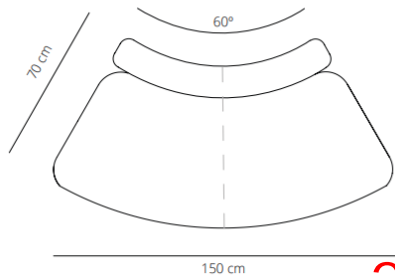

Module C
open

CODE		UPHOLSTERY PROTECTION	UPHOLSTERY	
VCBSESAS	SESA-1	light or dark grey technical fabric	G1 (COM/COL)	16.379,20 SEK
	SESA-2		G2	19.360,40 SEK
	SESA-3		G3	22.805,60 SEK
	SESA-4		G4	27.039,60 SEK
	SESA-5		G5	31.842,00 SEK

CODE		UPHOLSTERY PROTECTION	UPHOLSTERY	- SEK
VCBSESBS	SESB-1	light or dark grey technical fabric	G1 (COM/COL)	19.731,60 SEK
	SESB-2		G2	23.223,20 SEK
	SESB-3		G3	27.457,20 SEK
	SESB-4		G4	32.364,00 SEK
	SESB-5		G5	38.280,00 SEK

CODE		UPHOLSTERY PROTECTION	UPHOLSTERY	- SEK
VCBSESCS	SESC-1	light or dark grey technical fabric	G1 (COM/COL)	18.931,20 SEK
	SESC-2		G2	22.283,60 SEK
	SESC-3		G3	26.366,80 SEK
	SESC-4		G4	31.053,20 SEK
	SESC-5		G5	36.598,00 SEK

26% rabatt ska dras av på angivna priser