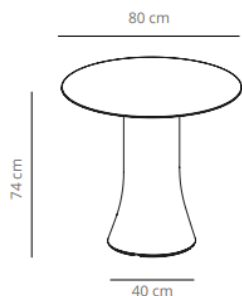

26% rabatt ska dras av på angivna priser

Table diameter 60

37.2 kg
 (x1) 59x55x105 cm (0.34 m³)
 (x1) 76x76x7 cm (0.04 m³)

Table diameter 70

36.4 kg
 (x1) 59x55x105 cm (0.34 m³)
 (x1) 86x86x7 cm (0.05 m³)

26% rabatt ska dras av på angivna priser

Table diameter 80

42.1 kg
 (x1) 59x55x105 cm (0.34 m³)
 (x1) 96x96x7 cm (0.06 m³)

Table diameter 100

49.2 kg
 (x1) 59x55x105 cm (0.34 m³)
 (x1) 116x116x7 cm (0.08 m³)

26% rabatt ska dras av på angivna priser

CAMBIO TABLE: designed by Victor Carrasco

26% rabatt ska dras av på angivna priser

Table diameter 60

Table diameter 70

Table diameter 80

CODE		FINISHES			
		BASE	TOP		
VCBCAD60	CAD60		stained	matt oak , ash (black)	6.194,40 SEK
VCBCAD60L	CAD60CN		compact laminate (black edge)	black or white	5.591,20 SEK
	CAD60CB		compact laminate (white edge)	white	6.472,80 SEK
CODE		FINISHES			
		BASE	TOP		
VCBCAD70	CAD70		stained	matt oak , ash (black)	0,00 SEK
VCBCAD70L	CAD70CN		compact laminate (black edge)	black or white	6.844,00 SEK
	CAD70CB		compact laminate (white edge)	white	6.101,60 SEK
CODE		FINISHES			
		BASE	TOP		
VCBCAD80	CAD80		stained	matt oak , ash (black)	7.296,40 SEK
VCBCAD80L	CAD80CN		compact laminate (black edge)	black or white	7.586,40 SEK
	CAD80CB		compact laminate (white edge)	white	6.554,00 SEK
					7.737,20 SEK

26% rabatt ska dras av på angivna priser

Table diameter 180

153 kg
 (x1) 82x82x77 cm (0.5 m³)
 (x1)

Table diameter 200

(x1) 82x82x77 cm (0.5 m³)
 (x1)

CODE		FINISHES			
		BASE	TOP		
VCBCAD180	CAD180		stained	matt oak , ash (black)	23.362,40 SEK
VCBCAD180L	CAD180CN		compact laminate (black edge)	black or white	23.060,80 SEK
	CAD180CB		compact laminate (white edge)	white	34.974,00 SEK
CODE		FINISHES			
		BASE	TOP		
VCBCAD200	CAD200		stained	matt oak , ash (black)	29.313,20 SEK
		#jREF!			22.921,60 SEK