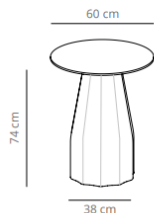

26% rabatt ska dras av på angivna priser

Burin: designed by Patricia Urquiola

26% rabatt ska dras av på angivna priser

Table diameter 60

57.2 kg
 (x1) 59x55x89 cm (0.29 m³)
 (x1) 76x76x7 cm (0.04 m³)

Table diameter 70

54.6 kg
 (x1) 59x55x89 cm (0.29 m³)
 (x1) 96x96x7 cm (0.06 m³)

Table diameter 80

60.3 kg
 (x1) 59x55x89cm (0.29 m³)
 (x1) 96x96x7cm (0.06 m³)

CODE		FINISHES			PUBLIC PRICE	SEK
		BASE	TOP			
VCBBUD6087	BUD60	white, black or taupe	stained	matt oak, ash (black)	561 €	6.507,60 SEK
VCBBUD6047	BUD60CN		compact laminate (black edge)	white or black	624 €	7.238,40 SEK
	BUD60CB		compact laminate (white edge)	white	624 €	7.238,40 SEK
CODE		FINISHES			PUBLIC PRICE	SEK
		BASE	TOP			
VCBBUD7087	BUD70	white, black or taupe	stained	matt oak, ash (black)	580 €	6.728,00 SEK
VCBBUD7047	BUD70CN		compact laminate (black edge)	white or black	648 €	7.516,80 SEK
	BUD70CB		compact laminate (white edge)	white	648 €	7.516,80 SEK
CODE		FINISHES			PUBLIC PRICE	SEK
		BASE	TOP			
VCBBUD8087	BUD80	white, black or taupe	stained	matt oak, ash (black)	674 €	7.818,40 SEK
VCBBUD8047	BUD80CN		compact laminate (black edge)	white or black	806 €	9.349,60 SEK
	BUD80CB		compact laminate (white edge)	white	806 €	9.349,60 SEK

26% rabatt ska dras av på angivna priser

Table diameter 100

67.4 kg
 (x1) 59x55x89 cm (0.29 m³)
 (x1) 116x116x7 cm (0.09 m³)

Table diameter 120

96.6 kg
 (x1) 59x55x89cm (0.29 m³)
 (x1) 136x136x7 cm (0.13 m³)