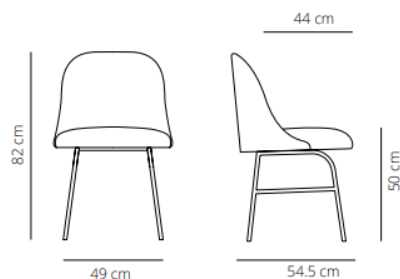

Chair

👤 12.8 kg

📦 (x1) 59x53x89 cm (0.28 m³)

Chair with armrest

👤 13.9 kg

📦 (x1) 59x53x89 cm (0.28 m³)

CODE		FINISHES		SEK
		STRUCTURE	UPHOLSTERY	
ALETA METAL BASE NO ARMS	ALSIME-1	black, white or taupe	G1 (COM/COL)	6.507,60 SEK
	ALSIME-2		G2	7.308,00 SEK
	ALSIME-3		G3	8.178,00 SEK
	ALSIME-4		G4	9.129,20 SEK
	ALSIME-5		G5	10.300,80 SEK
	ALSIME-1	brass finish	G1 (COM/COL)	11.170,80 SEK
	ALSIME-2		G2	11.901,60 SEK
	ALSIME-3		G3	12.852,80 SEK
	ALSIME-4		G4	13.815,60 SEK
	ALSIME-5		G5	14.906,00 SEK