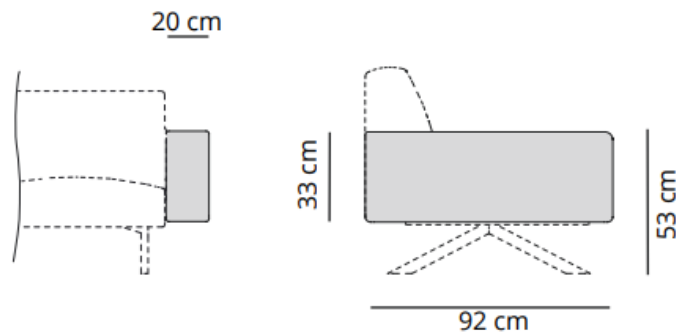

26% rabatt ska dras av på angivna priser

High backrest module with scissor legs

Upholstered narrow armrest

CODE	SCISSOR LEGS	FINISHES	
SISMBP-1	white, black, taupe or fluorescent orange	smooth upholstery	11.901,60 SEK
SISMBP-2			12.713,60 SEK
SISMBP-3			13.943,20 SEK
SISMBP-4			15.346,80 SEK
SISMBP-5			16.646,00 SEK
SISMBPS-1		soft upholstery	13.664,80 SEK
SISMBPS-2			14.465,20 SEK
SISMBPS-3			16.135,60 SEK
SISMBPS-4			17.597,20 SEK
SISMBPS-5			19.140,00 SEK