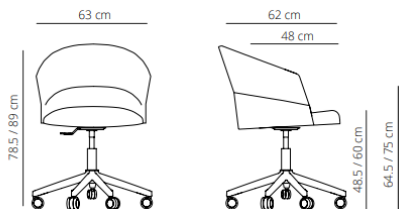

26% rabatt ska dras av på angivna priser

FIXED BAR STOOL BASE

Low backrest

👤 12.8 kg

📦 (x1) 57.5x53.5x120 cm (0.37 m³)

High backrest

👤 13 kg

📦 (x1) 57.5x53.5x120 cm (0.37 m³)

26% rabatt ska dras av på angivna priser

Smooth upholstery

15.3 kg
 (x1) 66x64x86 cm (0.36 m³)

15.2 kg
 (x1) 66x64x86 cm (0.36 m³)

Smooth upholstery

15.7 kg
 (x1) 66x64x86 cm (0.36 m³)

CODE		FINISHES		PUBLIC PRICE	- SEK
		STRUCTURE	UPHOLSTERY		
COPA PYRAMID SWIVEL BASE, SMOOTH	COPI-1	black or white	G1 (T/C)	705 €	8.178,00 SEK
	COPI-2		G2	769 €	8.920,40 SEK
	COPI-3		G3	845 €	9.802,00 SEK
	COPI-4		G4	919 €	10.660,40 SEK
	COPI-5		G5	1.014 €	11.762,40 SEK
					- SEK
CODE		FINISHES		PUBLIC PRICE	- SEK
		STRUCTURE	UPHOLSTERY		
COPA PYRAMID SWIVEL BASE WITHH CASTERS, SMOOTH	COPIRU-1	black or white	G1 (T/C)	730 €	8.468,00 SEK
	COPIRU-2		G2	787 €	9.129,20 SEK
	COPIRU-3		G3	869 €	10.080,40 SEK
	COPIRU-4		G4	945 €	10.962,00 SEK
	COPIRU-5		G5	1.034 €	11.994,40 SEK
					- SEK
CODE		FINISHES		PUBLIC PRICE	- SEK
		STRUCTURE	UPHOLSTERY		
COPA 5 CASTERS BASE WITH ADJUSTABLE HEIGHT, SMOOTH	COBR-1	black or white	G1 (T/C)	730 €	8.468,00 SEK
	COBR-2		G2	787 €	9.129,20 SEK
	COBR-3		G3	869 €	10.080,40 SEK
	COBR-4		G4	945 €	10.962,00 SEK
	COBR-5		G5	1.034 €	11.994,40 SEK