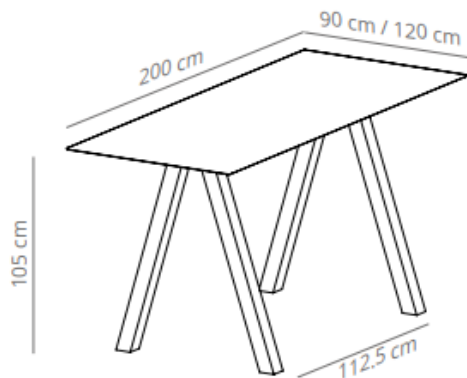

Table 200 cm