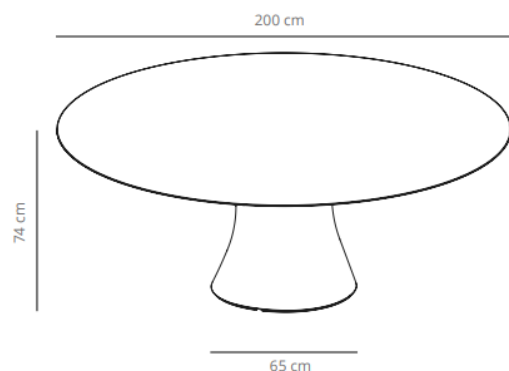

26% rabatt ska dras av på angivna priser

Table diameter 60

37.2 kg
 (x1) 59x55x105 cm (0.34 m³)
 (x1) 76x76x7 cm (0.04 m³)

Table diameter 70

36.4 kg
 (x1) 59x55x105 cm (0.34 m³)
 (x1) 86x86x7 cm (0.05 m³)

26% rabatt ska dras av på angivna priser

Table diameter 80

42.1 kg
 (x1) 59x55x105 cm (0.34 m³)
 (x1) 96x96x7 cm (0.06 m³)

Table diameter 100

49.2 kg
 (x1) 59x55x105 cm (0.34 m³)
 (x1) 116x116x7 cm (0.08 m³)

26% rabatt ska dras av på angivna priser

Table diameter 100

Table diameter 120

Table diameter 150

CODE		FINISHES			
		BASE	TOP		
VCBCAD100	CAD100		stained	matt oak , ash (black)	9.233,60 SEK
VCBCAD100L	CAD100CN		compact laminate (black edge)	black or white	7.737,20 SEK
	CAD100CB		compact laminate (white edge)	white	9.233,60 SEK
					0,00 SEK
CODE		FINISHES			
		BASE	TOP		
VCBCAD120	CAD120		stained	matt oak , ash (black)	12.284,40 SEK
VCBCAD100L	CAD120CN		compact laminate (black edge)	black or white	10.277,60 SEK
	CAD120CB		compact laminate (white edge)	white	12.052,40 SEK
CODE		FINISHES			
		BASE	TOP		
VCBCAD150	CAD150		stained	matt oak , ash (black)	17.713,20 SEK
VCBCAD150L	CAD150CN		compact laminate (black edge)	black or white	16.228,40 SEK
	CAD150CB		compact laminate (white edge)	white	18.455,60 SEK

26% rabatt ska dras av på angivna priser

Table diameter 180

153 kg
 (x1) 82x82x77 cm (0.5 m³)
 (x1)

Table diameter 200

(x1) 82x82x77 cm (0.5 m³)
 (x1)

CODE		FINISHES			
		BASE	TOP		
VCBCAD180	CAD180		stained	matt oak , ash (black)	23.362,40 SEK
VCBCAD180L	CAD180CN		compact laminate (black edge)	black or white	23.060,80 SEK
	CAD180CB		compact laminate (white edge)	white	34.974,00 SEK
CODE		FINISHES			
		BASE	TOP		
VCBCAD200	CAD200		stained	matt oak , ash (black)	29.313,20 SEK
		#jREF!			22.921,60 SEK