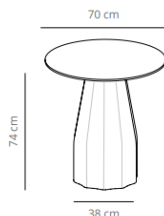

26% rabatt ska dras av på angivna priser

Burin: designed by Patricia Urquiola

26% rabatt ska dras av på angivna priser

Table diameter 60

57.2 kg
 (x1) 59x55x89 cm (0.29 m³)
 (x1) 76x76x7 cm (0.04 m³)

Table diameter 70

54.6 kg
 (x1) 59x55x89 cm (0.29 m³)
 (x1) 96x96x7 cm (0.06 m³)

Table diameter 80

60.3 kg
 (x1) 59x55x89cm (0.29 m³)
 (x1) 96x96x7cm (0.06 m³)

CODE		FINISHES			PUBLIC PRICE	SEK
		BASE	TOP			
VCBBUD6087	BUD60	white, black or taupe	stained	matt oak, ash (black)	561 €	6.507,60 SEK
VCBBUD6047	BUD60CN		compact laminate (black edge)	white or black	624 €	7.238,40 SEK
	BUD60CB		compact laminate (white edge)	white	624 €	7.238,40 SEK
CODE		FINISHES			PUBLIC PRICE	SEK
		BASE	TOP			
VCBBUD7087	BUD70	white, black or taupe	stained	matt oak, ash (black)	580 €	6.728,00 SEK
VCBBUD7047	BUD70CN		compact laminate (black edge)	white or black	648 €	7.516,80 SEK
	BUD70CB		compact laminate (white edge)	white	648 €	7.516,80 SEK
CODE		FINISHES			PUBLIC PRICE	SEK
		BASE	TOP			
VCBBUD8087	BUD80	white, black or taupe	stained	matt oak, ash (black)	674 €	7.818,40 SEK
VCBBUD8047	BUD80CN		compact laminate (black edge)	white or black	806 €	9.349,60 SEK
	BUD80CB		compact laminate (white edge)	white	806 €	9.349,60 SEK

26% rabatt ska dras av på angivna priser

Table diameter 100

67.4 kg
 (x1) 59x55x89 cm (0.29 m³)
 (x1) 116x116x7 cm (0.09 m³)

Table diameter 120

96.6 kg
 (x1) 59x55x89cm (0.29 m³)
 (x1) 136x136x7 cm (0.13 m³)

26% rabatt ska dras av på angivna priser

Table diameter 60

37.2 kg
 (x1) 59x55x105 cm (0.34 m³)
 (x1) 76x76x7 cm (0.04 m³)

Table diameter 70

36.4 kg
 (x1) 59x55x105 cm (0.34 m³)
 (x1) 86x86x7 cm (0.05 m³)