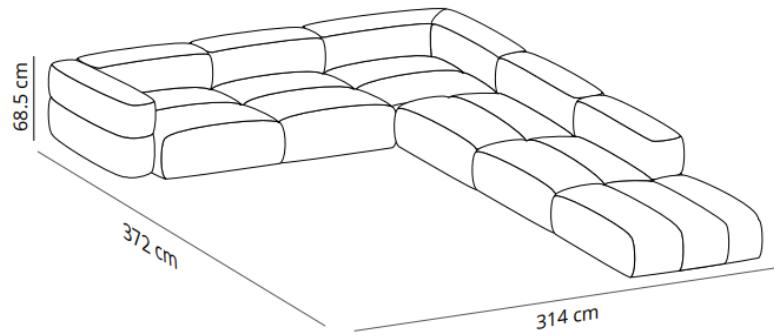

Composition 12