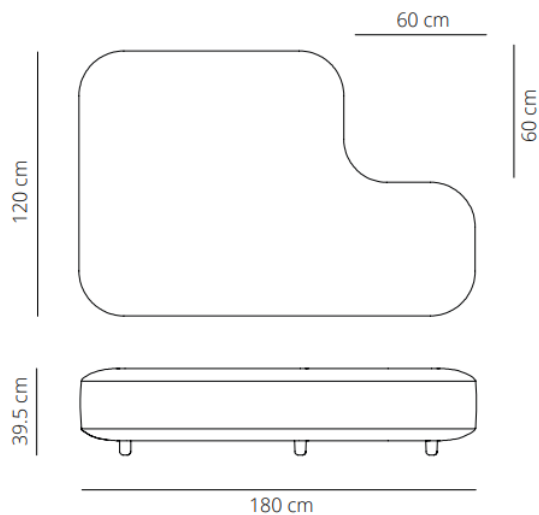

Bench 180F

56.8 kg

(x1) 181x125x45cm (1.02m³)

RIGHT		LEFT			
VCBCO180F	CO180FD-1	VCBCO180F	CO180FI-1	G1 (COM/COL)	26.819,20 SEK
	CO180FD-2		CO180FI-2	G2	28.350,40 SEK
	CO180FD-3		CO180FI-3	G3	31.482,40 SEK
	CO180FD-4		CO180FI-4	G4	36.226,80 SEK
	CO180FD-5		CO180FI-5	G5	40.982,80 SEK

26% rabatt ska dras av på angivna priser