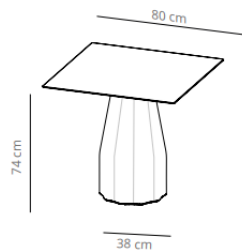

26% rabatt ska dras av på angivna priser

Burin: designed by Patricia Urquiola

26% rabatt ska dras av på angivna priser

Table diameter 60

57.2 kg
 (x1) 59x55x89 cm (0.29 m³)
 (x1) 76x76x7 cm (0.04 m³)

Table diameter 70

26% rabatt ska dras av på angivna priser

Table diameter 100

67.4 kg
 (x1) 59x55x89 cm (0.29 m³)
 (x1) 116x116x7 cm (0.09 m³)

Table diameter 120

96.6 kg
 (x1) 59x55x89cm (0.29 m³)
 (x1) 136x136x7 cm (0.13 m³)

Table diameter 150

109 kg
 (x1) 59x55x89cm (0.29 m³)
 (x1) 178x166x7 cm (0.21 m³)

CODE		FINISHES			PUBLIC PRICE
		BASE	TOP		
VCBBUD10087	BUD100	white, black or taupe	stained	matt oak, ash (black)	761 €
VCBBUD10047	BUD100CN		compact laminate (black edge)	white or black	995 €
	BUD100CB		compact laminate (white edge)	white	995 €
- SEK					
CODE		FINISHES			PUBLIC PRICE
		BASE	TOP		
VCBBUD12087	BUD120	white, black or taupe	stained	matt oak, ash (black)	927 €
VCBBUD12047	BUD120CN		compact laminate (black edge)	white or black	1.191 €
	BUD120CB		compact laminate (white edge)	white	1.191 €
- SEK					
CODE		FINISHES			PUBLIC PRICE
		BASE	TOP		
VCBBUD15087	BUD150	white, black or taupe	stained	matt oak, ash (black)	1.160 €
VCBBUD15047	BUD150CN		compact laminate (black edge)	white or black	1.512 €
	BUD150CB		compact laminate (white edge)	white	1.512 €
- SEK					

26% rabatt ska dras av på angivna priser

Table 70x70

59.8 kg

(x1) 59x55x89 cm (0.29 m³)
(x1) 76x76x7 cm (0.04 m³)

Mesa 80x80

62.8 kg

(x1) 59x55x89 cm (0.29 m³)
(x1) 96x96x7 cm (0.06 m³)

Table 90x90