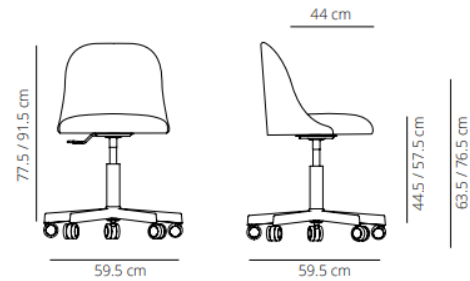

26% rabatt ska dras av på angivna priser

FOUR WOODEN LEGS BASE

Chair

📦 13.4 kg

📦 (x1) 59x53x89 cm (0.28 m³)

Chair with armrest

📦 14.5kg

📦 (x1) 59x53x89 cm (0.28 m³)

26% rabatt ska dras av på angivna priser

PYRAMID SWIVEL BASE

Chair

13.3 kg
 (x1) 58x54x88 cm (0.28 m³)

Chair with armrest

14.4 kg
 (x1) 58x54x88 cm (0.28 m³)

CODE		FINISHES		SEK
		STRUCTURE	UPHOLSTERY	
ALETA PYRAMID SWIVEL BASE NO ARMS	ALSIPI-1	black or white	G1 (COM/COL)	8.560,80 SEK
	ALSIPI-2		G2	9.280,00 SEK
	ALSIPI-3		G3	10.219,60 SEK
	ALSIPI-4		G4	11.170,80 SEK
	ALSIPI-5		G5	12.203,20 SEK
				0,00 SEK
CODE		FINISHES		SEK
		STRUCTURE	UPHOLSTERY	
ALETA PYRAMID SWIVEL BASE WITH ARMS	ALSIPIBR-1	black or white	G1 (COM/COL)	9.860,00 SEK
	ALSIPIBR-2		G2	10.753,20 SEK
	ALSIPIBR-3		G3	11.901,60 SEK
	ALSIPIBR-4		G4	13.084,80 SEK
	ALSIPIBR-5		G5	14.395,60 SEK

26% rabatt ska dras av på angivna priser

PYRAMID SWIVEL WITH CASTERS BASE

Chair

👤 13.4 kg

📦 (x1) 58x54x88 cm (0.28 m³)

Chair with armrest

👤 14.7 kg

📦 (x1) 93x58x55cm (0.3 m³)

26% rabatt ska dras av på angivna priser

FIVE CASTERS BASE

Chair

▲ 13.4 kg

📦 (x1) 59x53x89 cm (0.28 m³)

Chair with armrest

▲ 14.5 kg

📦 (x1) 59x53x89 cm (0.28 m³)