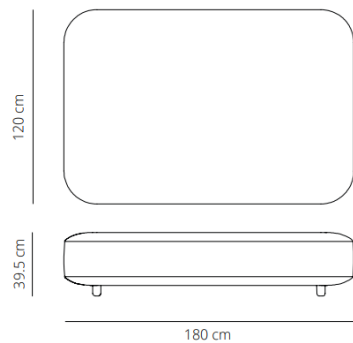

Bench 180R

Bench 120C