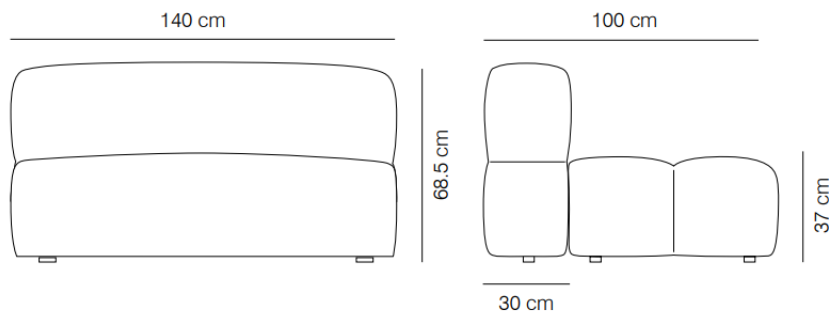

Available as of 5 June 2023

(x1) 127x122x72 cm (1.12 m³)

CODE	CASTERS	FINISHES	
-	Without casters	G1 (T/C)	22.573,60 SEK
		G2	24.858,80 SEK
		G3	29.046,40 SEK
		G4	33.419,60 SEK
		G5	38.001,60 SEK
-	With casters	G1 (T/C)	23.095,60 SEK
		G2	25.380,80 SEK
		G3	29.568,40 SEK
		G4	33.941,60 SEK
		G5	38.523,60 SEK

26% rabatt ska dras av på angivna priser