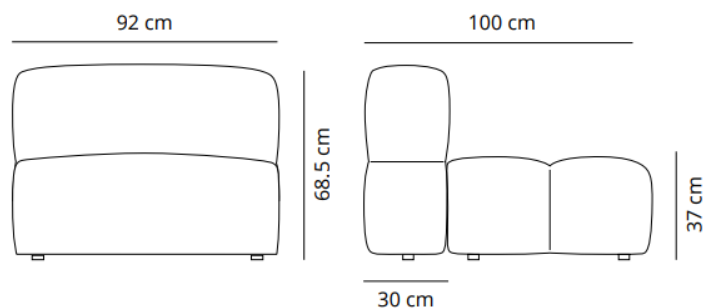

Backrest module

48 kg

(x1) 97x105x78 cm (0.79 m³)

CODE		CASTERS	FINISHES	
VCBSAVISR	SAVISR-1	without casters	G1 (T/C)	11.924,80 SEK
	SAVISR-2		G2	13.316,80 SEK
	SAVISR-3		G3	15.718,00 SEK
	SAVISR-4		G4	18.235,20 SEK
	SAVISR-5		G5	20.880,00 SEK
	SAVISR-E		ECOALF	20.880,00 SEK
VCBSAVIRR	SAVISRR-1	with casters	G1 (T/C)	12.551,20 SEK
	SAVISRR-2		G2	13.943,20 SEK
	SAVISRR-3		G3	16.344,40 SEK
	SAVISRR-4		G4	18.861,60 SEK
	SAVISRR-5		G5	21.506,40 SEK
	SAVISRR-E		ECOALF	21.506,40 SEK

CODE		CASTERS	FINISHES	
VCBSAVIM	SAVIM-1	without casters	G1 (T/C)	16.530,00 SEK
	SAVIM-2		G2	18.212,00 SEK
	SAVIM-3		G3	21.297,60 SEK
	SAVIM-4		G4	24.499,20 SEK
	SAVIM-5		G5	27.851,60 SEK
	SAVIM-E		ECOALF	27.851,60 SEK
VCBSAVIMR	SAVIMR-1	with casters	G1 (T/C)	17.202,80 SEK
	SAVIMR-2		G2	18.896,40 SEK
	SAVIMR-3		G3	21.970,40 SEK
	SAVIMR-4		G4	25.183,60 SEK
	SAVIMR-5		G5	28.524,40 SEK
	SAVIMR-E		ECOALF	28.524,40 SEK

26% rabatt ska dras av på angivna priser