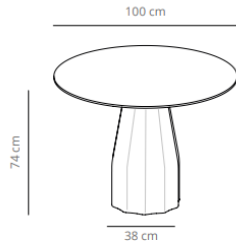

26% rabatt ska dras av på angivna priser

Burin: designed by Patricia Urquiola

26% rabatt ska dras av på angivna priser

Table diameter 60

57.2 kg
 (x1) 59x55x89 cm (0.29 m³)
 (x1) 76x76x7 cm (0.04 m³)

Table diameter 70

54.6 kg
 (x1) 59x55x89 cm (0.29 m³)
 (x1) 96x96x7 cm (0.06 m³)

Table diameter 80

60.3 kg
 (x1) 59x55x89cm (0.29 m³)
 (x1) 96x96x7cm (0.06 m³)

CODE		FINISHES			PUBLIC PRICE	SEK
		BASE	TOP			
VCBBUD6087	BUD60	white, black or taupe	stained	matt oak, ash (black)	561 €	6.507,60 SEK
VCBBUD6047	BUD60CN		compact laminate (black edge)	white or black	624 €	7.238,40 SEK
	BUD60CB		compact laminate (white edge)	white	624 €	7.238,40 SEK
CODE		FINISHES			PUBLIC PRICE	SEK
		BASE	TOP			
VCBBUD7087	BUD70	white, black or taupe	stained	matt oak, ash (black)	580 €	6.728,00 SEK
VCBBUD7047	BUD70CN		compact laminate (black edge)	white or black	648 €	7.516,80 SEK
	BUD70CB		compact laminate (white edge)	white	648 €	7.516,80 SEK
CODE		FINISHES			PUBLIC PRICE	SEK
		BASE	TOP			
VCBBUD8087	BUD80	white, black or taupe	stained	matt oak, ash (black)	674 €	7.818,40 SEK
VCBBUD8047	BUD80CN		compact laminate (black edge)	white or black	806 €	9.349,60 SEK
	BUD80CB		compact laminate (white edge)	white	806 €	9.349,60 SEK

26% rabatt ska dras av på angivna priser

Table diameter 100

67.4 kg
 (x1) 59x55x89 cm (0.29 m³)
 (x1) 116x116x7 cm (0.09 m³)

Table diameter 120

96.6 kg
 (x1) 59x55x89cm (0.29 m³)
 (x1) 136x136x7 cm (0.13 m³)

26% rabatt ska dras av på angivna priser

Table diameter 60

37.2 kg
 (x1) 59x55x105 cm (0.34 m³)
 (x1) 76x76x7 cm (0.04 m³)

Table diameter 70

36.4 kg
 (x1) 59x55x105 cm (0.34 m³)
 (x1) 86x86x7 cm (0.05 m³)