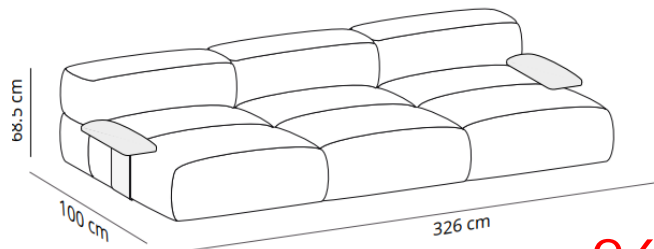

Composition 14