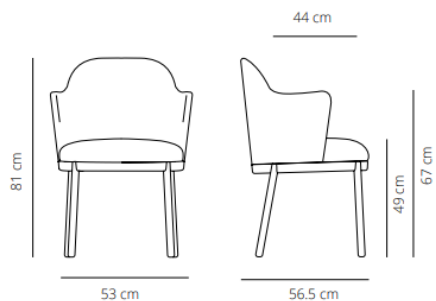

Chair

👤 12.8 kg

📦 (x1) 59x53x89 cm (0.28 m³)

Chair with armrest

👤 13.9 kg

📦 (x1) 59x53x89 cm (0.28 m³)

CODE		FINISHES		SEK
		STRUCTURE	UPHOLSTERY	
ALETA METAL BASE NO ARMS	ALSIME-1	black, white or taupe	G1 (COM/COL)	6.507,60 SEK
	ALSIME-2		G2	7.308,00 SEK
	ALSIME-3		G3	8.178,00 SEK
	ALSIME-4		G4	9.129,20 SEK
	ALSIME-5		G5	10.300,80 SEK
	ALSIME-1	brass finish	G1 (COM/COL)	11.170,80 SEK
	ALSIME-2		G2	11.901,60 SEK
	ALSIME-3		G3	12.852,80 SEK
	ALSIME-4		G4	13.815,60 SEK
	ALSIME-5		G5	14.906,00 SEK

26% rabatt ska dras av på angivna priser

FOUR WOODEN LEGS BASE

Chair

📦 13.4 kg

📦 (x1) 59x53x89 cm (0.28 m³)

Chair with armrest

📦 14.5kg

📦 (x1) 59x53x89 cm (0.28 m³)

26% rabatt ska dras av på angivna priser

PYRAMID SWIVEL BASE

Chair

13.3 kg
 (x1) 58x54x88 cm (0.28 m³)

Chair with armrest

14.4 kg
 (x1) 58x54x88 cm (0.28 m³)

CODE		FINISHES		SEK
		STRUCTURE	UPHOLSTERY	
ALETA PYRAMID SWIVEL BASE NO ARMS	ALSIPI-1	black or white	G1 (COM/COL)	8.560,80 SEK
	ALSIPI-2		G2	9.280,00 SEK
	ALSIPI-3		G3	10.219,60 SEK
	ALSIPI-4		G4	11.170,80 SEK
	ALSIPI-5		G5	12.203,20 SEK
				0,00 SEK
CODE		FINISHES		SEK
		STRUCTURE	UPHOLSTERY	
ALETA PYRAMID SWIVEL BASE WITH ARMS	ALSIPIBR-1	black or white	G1 (COM/COL)	9.860,00 SEK
	ALSIPIBR-2		G2	10.753,20 SEK
	ALSIPIBR-3		G3	11.901,60 SEK
	ALSIPIBR-4		G4	13.084,80 SEK
	ALSIPIBR-5		G5	14.395,60 SEK

26% rabatt ska dras av på angivna priser

PYRAMID SWIVEL WITH CASTERS BASE

Chair

👤 13.4 kg

📦 (x1) 58x54x88 cm (0.28 m³)

Chair with armrest

👤 14.7 kg

📦 (x1) 93x58x55cm (0.3 m³)