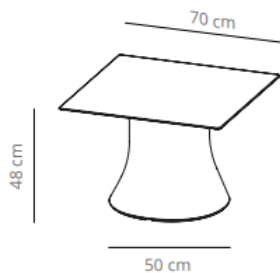

26% rabatt ska dras av på angivna priser

Table diameter 60

37.2 kg
 (x1) 59x55x105 cm (0.34 m³)
 (x1) 76x76x7 cm (0.04 m³)

Table diameter 70

36.4 kg
 (x1) 59x55x105 cm (0.34 m³)
 (x1) 86x86x7 cm (0.05 m³)

26% rabatt ska dras av på angivna priser

Table diameter 80

42.1 kg
 (x1) 59x55x105 cm (0.34 m³)
 (x1) 96x96x7 cm (0.06 m³)

Table diameter 100

49.2 kg
 (x1) 59x55x105 cm (0.34 m³)
 (x1) 116x116x7 cm (0.08 m³)

26% rabatt ska dras av på angivna priser

Table diameter 100

Table diameter 120

 (x1) 59x55x58 cm (0.2 m³)
 (x1) 136x136x7 cm (0.13 m³)

CODE		FINISHES			
		BASE	TOP		
VCBCAD100B	CAD100B		stained	matt oak , ash (black)	9.454,00 SEK
VCBCAD100BL	CAD100BCN		compact laminate (black edge)	black or white	7.447,20 SEK
	CAD100BCB		compact laminate (white edge)	white	10.045,60 SEK
CODE		FINISHES			
		BASE	TOP		
VCBCAD120B	CAD120B		stained	matt oak , ash (black)	12.052,40 SEK
VCBCAD120BL	CAD120BCN		compact laminate (black edge)	black or white	10.556,00 SEK
	CAD120BCB		compact laminate (white edge)	white	14.140,40 SEK

26% rabatt ska dras av på angivna priser

Table 70x70

Table 80x80

Table 90x90

 (x1) 59x55x58 cm (0.2 m³)
 (x1) 96x96x7 cm (0.06 m³)

CODE		FINISHES			
		BASE	TOP		
VCBCAC70B	CAC70B		stained	matt oak , ash (black)	7.377,60 SEK
VCBCAC70BL	CAC70BCN		compact laminate (black edge)	black or white	6.623,60 SEK
	CAC70BCB		compact laminate (white edge)	white	7.342,80 SEK
CODE		FINISHES			
		BASE	TOP		
VCBCAC80B	CAC80B		stained	matt oak , ash (black)	8.421,60 SEK
VCBCAC80BL	CAC80BCN		compact laminate (black edge)	black or white	7.145,60 SEK
	CAC80BCB		compact laminate (white edge)	white	9.071,20 SEK
CODE		FINISHES			
		BASE	TOP		
		#jREF!			5.359,20 SEK
VCBCAC90B	CAC90B		stained	matt oak , ash (black)	9.674,40 SEK
VCBCAC90BL	CAC90BCN		compact laminate (black edge)	black or white	8.328,80 SEK
	CAC90BCB	compact laminate (white edge)	white	10.161,60 SEK	