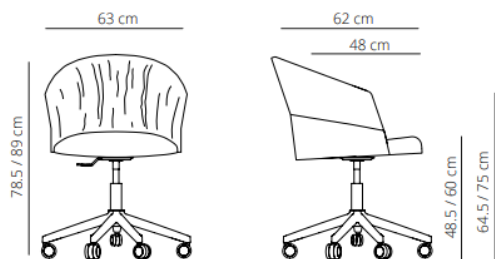

26% rabatt ska dras av på angivna priser

Soft upholstery

Soft upholstery

15.2 kg
 (x1) 66x64x86 cm (0.36 m³)

Soft upholstery

15.7 kg
 (x1) 66x64x86 cm (0.36 m³)

CODE		FINISHES		PUBLIC PRICE	
		STRUCTURE	UPHOLSTERY		
COPA PYRAMID SWIVEL BASE, SOFT	COPI5-1	black or white	G1 (T/C)	782 €	9.071,20 SEK
	COPI5-2		G2	822 €	9.535,20 SEK
	COPI5-3		G3	908 €	10.532,80 SEK
	COPI5-4		G4	993 €	11.518,80 SEK
	COPI5-5		G5	1.081 €	12.539,60 SEK
					- SEK
CODE		FINISHES		PUBLIC PRICE	
		STRUCTURE	UPHOLSTERY		
COPA PYRAMID SWIVEL BASE WITHH CASTERS, SOFT	COPIRUS-1	black or white	G1 (T/C)	800 €	9.280,00 SEK
	COPIRUS-2		G2	845 €	9.802,00 SEK
	COPIRUS-3		G3	924 €	10.718,40 SEK
	COPIRUS-4		G4	1.009 €	11.704,40 SEK
	COPIRUS-5		G5	1.104 €	12.806,40 SEK
					- SEK
CODE		FINISHES		PUBLIC PRICE	
		STRUCTURE	UPHOLSTERY		
COPA 5 CASTERS BASE WITH ADJUSTABLE HEIGHT, SOFT	COBRS-1	black or white	G1 (T/C)	800 €	9.280,00 SEK
	COBRS-2		G2	845 €	9.802,00 SEK
	COBRS-3		G3	924 €	10.718,40 SEK
	COBRS-4		G4	1.009 €	11.704,40 SEK
	COBRS-5		G5	1.104 €	12.806,40 SEK