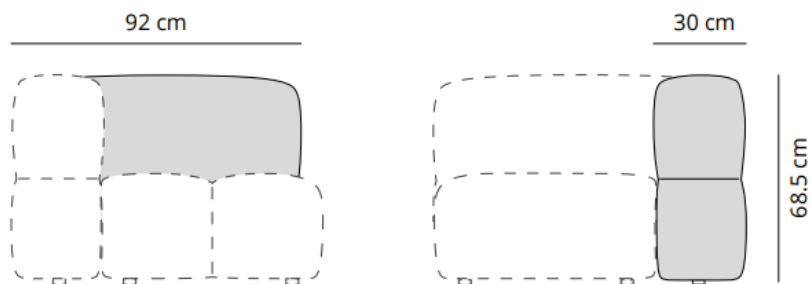

Upholstered high armrest

👤 18 kg

CODE		CASTERS	FINISHES	
VCBSAVICHP	SAVICHP-1	without casters	G1 (T/C)	24.128,00 SEK
	SAVICHP-2		G2	26.726,40 SEK
	SAVICHP-3		G3	31.076,40 SEK
	SAVICHP-4		G4	35.658,40 SEK
	SAVICHP-5		G5	40.414,40 SEK
	SAVICHP-E		ECOALF	40.414,40 SEK
VCBSAVICHPR	SAVICHPR-1	with casters	G1 (T/C)	24.800,80 SEK
	SAVICHPR-2		G2	27.399,20 SEK
	SAVICHPR-3		G3	31.760,80 SEK
	SAVICHPR-4		G4	36.331,20 SEK
	SAVICHPR-5		G5	41.087,20 SEK
	SAVICHPR-E		ECOALF	41.087,20 SEK

CODE				
RIGHT		LEFT		
VCBSAVIBRHT	SAVIBRHTD-1	VCBSAVIBRHT	SAVIBRHTI-1	5.742,00 SEK
	SAVIBRHTD-2		SAVIBRHTI-2	6.403,20 SEK
	SAVIBRHTD-3		SAVIBRHTI-3	7.632,80 SEK
	SAVIBRHTD-4		SAVIBRHTI-4	8.920,40 SEK
	SAVIBRHTD-5		SAVIBRHTI-5	10.266,00 SEK
	SAVIBRHTD-E		SAVIBRHTI-E	10.266,00 SEK

26% rabatt ska dras av på angivna priser