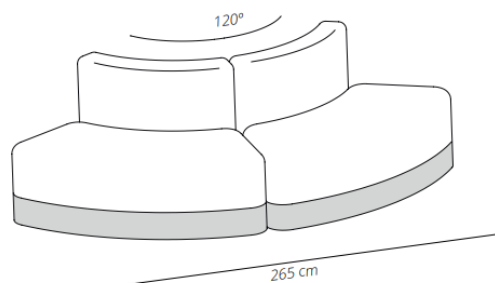

Composition 3