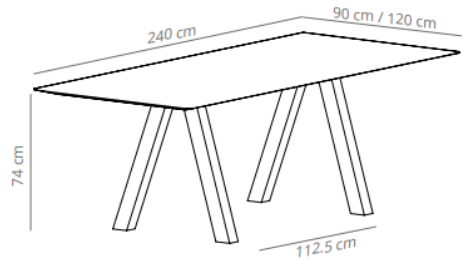

26% rabatt ska dras av på angivna priser

TRESTLE TABLE: designed by John Pawson

26% rabatt ska dras av på angivna priser

Table 200 cm

Table 240 cm

SIMPLE TABLE 200, H74cm					
FINISHES		CODE		CODE	
				SEK	
LEGS	TOP	WIDTH 120		WIDTH 90	
stained (oak): matt oak, cognac, ash or wenge	stained	matt oak	TRMSCROA	VCBTRMS C	31.192,40 SEK
		Ash (black)			32.665,60 SEK
SIMPLE TABLE, 240cm, h74cm					
FINISHES		CODE		CODE	
LEGS	TOP	WIDTH 120		WIDTH 90	
stained (oak): matt oak, cognac, ash or wenge	stained	matt oak	TRMSROA	VCBTRMS	36.226,80 SEK
		Ash (black)			37.850,80 SEK
lacquered					25.508,40 SEK
					26.819,20 SEK