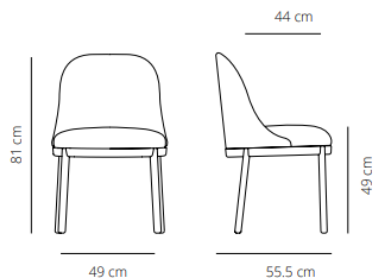

Chair

👤 12.8 kg

📦 (x1) 59x53x89 cm (0.28 m³)

Chair with armrest

👤 13.9 kg

📦 (x1) 59x53x89 cm (0.28 m³)

CODE		FINISHES		SEK
		STRUCTURE	UPHOLSTERY	
ALETA METAL BASE NO ARMS	ALSIME-1	black, white or taupe	G1 (COM/COL)	6.507,60 SEK
	ALSIME-2		G2	7.308,00 SEK
	ALSIME-3		G3	8.178,00 SEK
	ALSIME-4		G4	9.129,20 SEK
	ALSIME-5		G5	10.300,80 SEK
	ALSIME-1	brass finish	G1 (COM/COL)	11.170,80 SEK
	ALSIME-2		G2	11.901,60 SEK
	ALSIME-3		G3	12.852,80 SEK
	ALSIME-4		G4	13.815,60 SEK
	ALSIME-5		G5	14.906,00 SEK

26% rabatt ska dras av på angivna priser

FOUR WOODEN LEGS BASE

Chair

📦 13.4 kg

📦 (x1) 59x53x89 cm (0.28 m³)

Chair with armrest

📦 14.5kg

📦 (x1) 59x53x89 cm (0.28 m³)