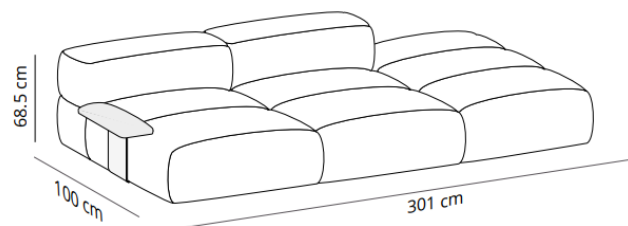

Composition 8