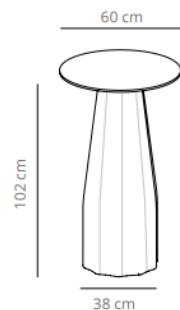

26% rabatt ska dras av på angivna priser

Table diameter 100

67.4 kg
 (x1) 59x55x89 cm (0.29 m³)
 (x1) 116x116x7 cm (0.09 m³)

Table diameter 120

96.6 kg
 (x1) 59x55x89cm (0.29 m³)
 (x1) 136x136x7 cm (0.13 m³)

26% rabatt ska dras av på angivna priser

Table 100x100

95.7 kg
 (x1) 59x55x89 cm (0.29 m³)
 (x1) 116x116x7 cm (0.09 m³)

Table 140x140

123.5 kg
 (x1) 59x55x89 cm (0.29 m³)
 (x1) 147x147x7 cm (0.15 m³)

CODE		FINISHES			
		BASE	TOP		
VCBBUC10075HM	BUC100M	white, black or taupe	melamine	white or black	7.238,40 SEK
VCBBUC10087	BUC100		stained	matt oak, ash (black)	8.827,60 SEK
VCBBUC10047	BUC100CN		compact laminate (black edge)	white or black	11.542,00 SEK
	BUC100CB		compact laminate (white edge)	white	11.542,00 SEK
					- SEK
CODE		FINISHES			
		=SC\$2	TOP		
VCBBUC14087	BUC140	white, black or taupe	stained	matt oak, ash (black)	13.456,00 SEK
VCBBUC14047	BUC140CN		compact laminate (black edge)	white or black	17.539,20 SEK
	BUC140CB		compact laminate (white edge)	white	17.539,20 SEK

26% rabatt ska dras av på angivna priser

Table 240x120

206 kg
 (x2) 59x55x89 cm (0.29 m³)
 (x1) 267x149x27 cm (1.07 m³)

Table 300x150

245.8 kg
 (x2) 59x55x89 cm (0.29 m³)
 (x1) 330x180x27 cm (1.6 m³)

Table 500x150

26% rabatt ska dras av på angivna priser

Table diameter 60

37.2 kg
 (x1) 59x55x105 cm (0.34 m³)
 (x1) 76x76x7 cm (0.04 m³)

Table diameter 70

36.4 kg
 (x1) 59x55x105 cm (0.34 m³)
 (x1) 86x86x7 cm (0.05 m³)