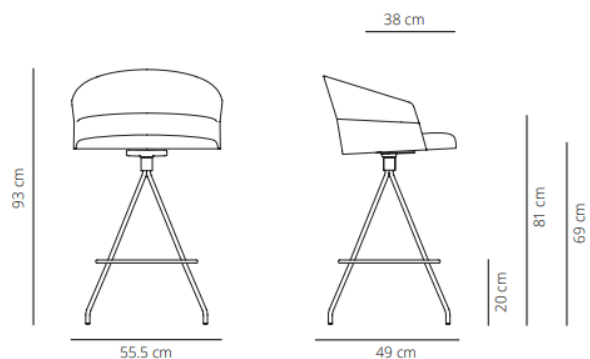

26% rabatt ska dras av på angivna priser

Smooth upholstery

8.8 kg
 (x1) 100x62x51 cm (0.32 m³)

Smooth upholstery

9.2 kg
 (x1) 106x62x51 cm (0.33 m³)

CODE		FINISHES		PUBLIC PRICE	- SEK
		STRUCTURE	UPHOLSTERY		
FIXED COUNTER STOOL (4 METAL LEGS), SMOOTH	COT4MECO-1	black or white	G1 (T/C)	593 €	6.878,80 SEK
	COT4MECO-2		G2	630 €	7.308,00 SEK
	COT4MECO-3		G3	699 €	8.108,40 SEK
	COT4MECO-4		G4	769 €	8.920,40 SEK
	COT4MECO-5		G5	845 €	9.802,00 SEK
					- SEK
CODE		FINISHES		PUBLIC PRICE	- SEK
		STRUCTURE	UPHOLSTERY		
FIXED BAR STOOL (4 METAL LEGS), SMOOTH	COT4MEBAR-1	black or white	G1 (T/C)	593 €	6.878,80 SEK
	COT4MEBAR-2		G2	630 €	7.308,00 SEK
	COT4MEBAR-3		G3	699 €	8.108,40 SEK
	COT4MEBAR-4		G4	769 €	8.920,40 SEK
	COT4MEBAR-5		G5	845 €	9.802,00 SEK

26% rabatt ska dras av på angivna priser

Smooth upholstery

9.8 kg
 (x1) 100x62x57 cm (0.35 m³)

Smooth upholstery

10.2 kg
 (x1) 106x62x57 cm (0.37 m³)

CODE		FINISHES		PUBLIC PRICE	
		STRUCTURE	UPHOLSTERY		
SWIVEL COUNTER STOOL , SMOOTH	COTGCO-1	black or white	G1 (T/C)	718 €	8.328,80 SEK
	COTGCO-2		G2	769 €	8.920,40 SEK
	COTGCO-3		G3	845 €	9.802,00 SEK
	COTGCO-4		G4	907 €	10.521,20 SEK
	COTGCO-5		G5	976 €	11.321,60 SEK
					- SEK
CODE		FINISHES		PUBLIC PRICE	
		STRUCTURE	UPHOLSTERY		
SWIVEL BAR STOOL , SMOOTH	COTGBAR-1	black or white	G1 (T/C)	718 €	8.328,80 SEK
	COTGBAR-2		G2	769 €	8.920,40 SEK
	COTGBAR-3		G3	845 €	9.802,00 SEK
	COTGBAR-4		G4	907 €	10.521,20 SEK
	COTGBAR-5		G5	976 €	11.321,60 SEK
					- SEK