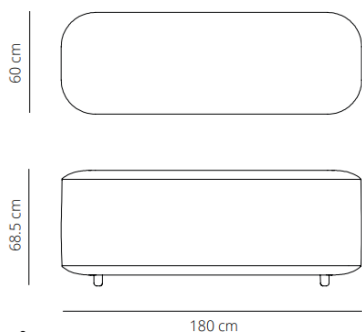

Bench 180H

Bench 180HP

Bench 120L

CODE		FINISHES	
VCBCO180H	CO180H-1	G1 (COM/COL)	19.940,40 SEK
	CO180H-2	G2	21.123,60 SEK
	CO180H-3	G3	23.374,00 SEK
	CO180H-4	G4	27.039,60 SEK
	CO180H-5	G5	30.473,20 SEK

CODE		FINISHES	
VCBCO180HP	CO180HP-1	G1 (COM/COL)	21.123,60 SEK
	CO180HP-2	G2	22.353,20 SEK
	CO180HP-3	G3	24.847,20 SEK
	CO180HP-4	G4	28.559,20 SEK
	CO180HP-5	G5	32.294,40 SEK

CODE		FINISHES	
VCBCO120L	CO120L-1	G1 (COM/COL)	16.008,00 SEK
	CO120L-2	G2	16.878,00 SEK
	CO120L-3	G3	18.780,40 SEK
	CO120L-4	G4	21.622,40 SEK
	CO120L-5	G5	24.325,20 SEK

26% rabatt ska dras av på angivna priser