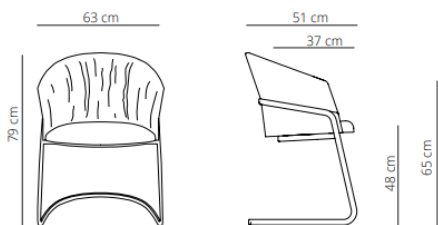

Soft upholstery

17.7 kg
(x1) 66x64x86 cm (0.36 m³)

CODE		FINISHES		PUBLIC PRICE	
		STRUCTURE	UPHOLSTERY		
COPA 4 METAL LEGS, SOFT	COMES-1	black or white	G1 (T/C)	631 €	7.319,60 SEK
	COMES-2		G2	674 €	7.818,40 SEK
	COMES-3		G3	769 €	8.920,40 SEK
	COMES-4		G4	858 €	9.952,80 SEK
	COMES-5		G5	945 €	10.962,00 SEK
					- SEK
CODE		FINISHES		PUBLIC PRICE	
		STRUCTURE	UPHOLSTERY		
COPA 4 WOODEN LEGS, SOFT	COMAS-1	matt oak, cognac, ash and wenge	G1 (T/C)	819 €	9.500,40 SEK
	COMAS-2		G2	866 €	10.045,60 SEK
	COMAS-3		G3	954 €	11.066,40 SEK
	COMAS-4		G4	1.040 €	12.064,00 SEK
	COMAS-5		G5	1.126 €	13.061,60 SEK
					- SEK
CODE		FINISHES		PUBLIC PRICE	
		STRUCTURE	UPHOLSTERY		
COPA CANTILEVER SOFT	COCLS-1	black or white	G1 (T/C)	819 €	9.500,40 SEK
	COCLS-2		G2	866 €	10.045,60 SEK
	COCLS-3		G3	954 €	11.066,40 SEK
	COCLS-4		G4	1.040 €	12.064,00 SEK
	COCLS-5		G5	1.126 €	13.061,60 SEK

26% rabatt ska dras av på angivna priser