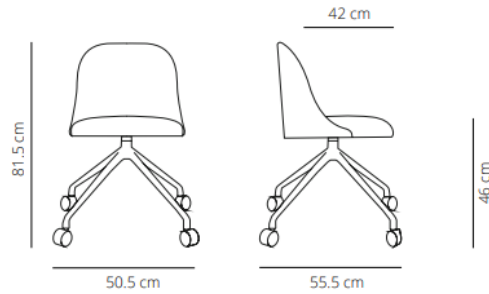

26% rabatt ska dras av på angivna priser

FOUR WOODEN LEGS BASE

Chair

📦 13.4 kg

📦 (x1) 59x53x89 cm (0.28 m³)

Chair with armrest

📦 14.5kg

📦 (x1) 59x53x89 cm (0.28 m³)

26% rabatt ska dras av på angivna priser

PYRAMID SWIVEL BASE

Chair

13.3 kg
 (x1) 58x54x88 cm (0.28 m³)

Chair with armrest

14.4 kg
 (x1) 58x54x88 cm (0.28 m³)

CODE		FINISHES		SEK
		STRUCTURE	UPHOLSTERY	
ALETA PYRAMID SWIVEL BASE NO ARMS	ALSIPI-1	black or white	G1 (COM/COL)	8.560,80 SEK
	ALSIPI-2		G2	9.280,00 SEK
	ALSIPI-3		G3	10.219,60 SEK
	ALSIPI-4		G4	11.170,80 SEK
	ALSIPI-5		G5	12.203,20 SEK
				0,00 SEK
CODE		FINISHES		SEK
		STRUCTURE	UPHOLSTERY	
ALETA PYRAMID SWIVEL BASE WITH ARMS	ALSIPIBR-1	black or white	G1 (COM/COL)	9.860,00 SEK
	ALSIPIBR-2		G2	10.753,20 SEK
	ALSIPIBR-3		G3	11.901,60 SEK
	ALSIPIBR-4		G4	13.084,80 SEK
	ALSIPIBR-5		G5	14.395,60 SEK

26% rabatt ska dras av på angivna priser

PYRAMID SWIVEL WITH CASTERS BASE

Chair

👤 13.4 kg

📦 (x1) 58x54x88 cm (0.28 m³)

Chair with armrest

👤 14.7 kg

📦 (x1) 93x58x55cm (0.3 m³)