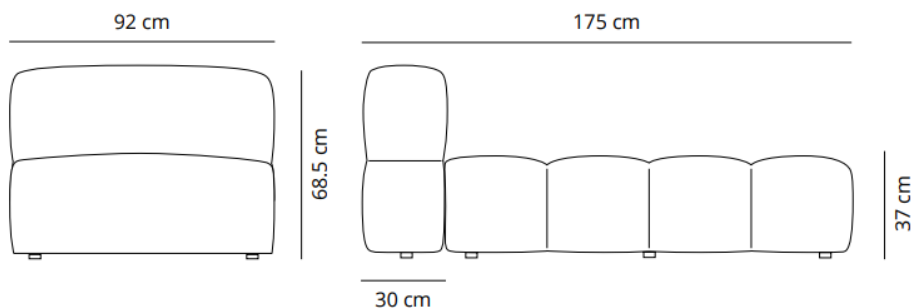

Chaise

68 kg
(x1) 127x122x72 cm (1.12 m³)

CODE		CASTERS	FINISHES	
VCBSAVIRI	SAVIRI-1	without casters	G1 (T/C)	20.833,60 SEK
	SAVIRI-2		G2	22.770,80 SEK
	SAVIRI-3		G3	25.937,60 SEK
	SAVIRI-4		G4	29.255,20 SEK
	SAVIRI-5		G5	32.886,00 SEK
	SAVIRI-E		ECOALF	32.886,00 SEK
VCBSAVIRIR	SAVIRIR-1	with casters	G1 (T/C)	21.506,40 SEK
	SAVIRIR-2		G2	23.455,20 SEK
	SAVIRIR-3		G3	26.610,40 SEK
	SAVIRIR-4		G4	29.928,00 SEK
	SAVIRIR-5		G5	33.558,80 SEK
	SAVIRIR-E		ECOALF	33.558,80 SEK

CODE		CASTERS	FINISHES	
VCBSAVICH	SAVICH-1	without casters	G1 (T/C)	23.606,00 SEK
	SAVICH-2		G2	26.192,80 SEK
	SAVICH-3		G3	30.554,40 SEK
	SAVICH-4		G4	35.124,80 SEK
	SAVICH-5		G5	39.892,40 SEK
	SAVICH-E		ECOALF	39.892,40 SEK
VCBSAVICHR	SAVICHR-1	with casters	G1 (T/C)	24.278,80 SEK
	SAVICHR-2		G2	26.877,20 SEK
	SAVICHR-3		G3	31.227,20 SEK
	SAVICHR-4		G4	35.809,20 SEK
	SAVICHR-5		G5	40.565,20 SEK
	SAVICHR-E		ECOALF	40.565,20 SEK