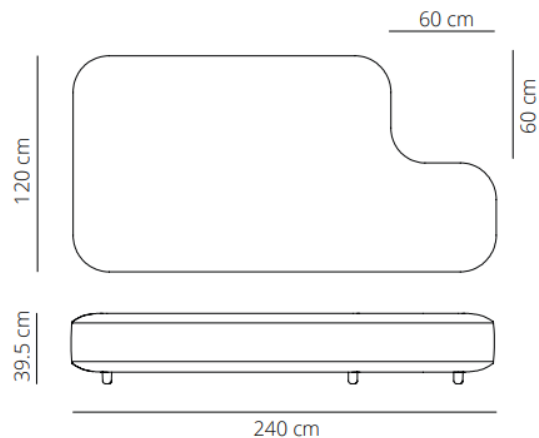

Bench 240F

80 kg

(x1) 245x125x45cm (1.38 m³)

RIGHT		LEFT			
VCBCO240F	CO240FD-1	VCBCO240F	CO240FI-1	G1 (COM/COL)	32.665,60 SEK
	CO240FD-2		CO240FI-2	G2	34.556,40 SEK
	CO240FD-3		CO240FI-3	G3	38.419,20 SEK
	CO240FD-4		CO240FI-4	G4	44.138,00 SEK
	CO240FD-5		CO240FI-5	G5	49.903,20 SEK