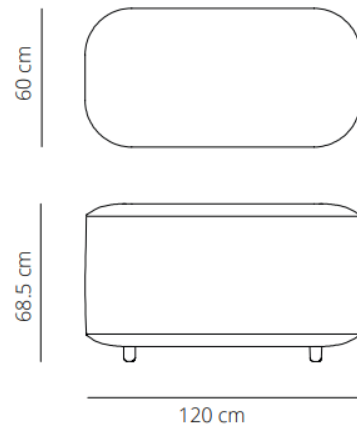

Bench 120HP

	CODE	FINISHES	
VCBCO120H	CO120H-1	G1 (COM/COL)	16.646,00 SEK
	CO120H-2	G2	17.597,20 SEK
	CO120H-3	G3	19.580,80 SEK
	CO120H-4	G4	22.585,20 SEK
	CO120H-5	G5	25.508,40 SEK

	CODE	FINISHES	
VCBCO120HP	CO120HP-1	G1 (COM/COL)	17.690,00 SEK
	CO120HP-2	G2	18.699,20 SEK
	CO120HP-3	G3	20.822,00 SEK
	CO120HP-4	G4	23.965,60 SEK
	CO120HP-5	G5	27.039,60 SEK

26% rabatt ska dras av på angivna priser