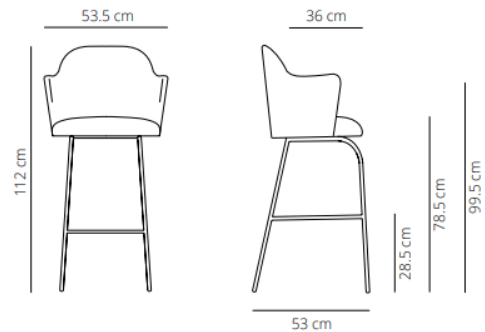

26% rabatt ska dras av på angivna priser

FIVE CASTERS BASE

Chair

▲ 13.4 kg

📦 (x1) 59x53x89 cm (0.28 m³)

Chair with armrest

▲ 14.5 kg

📦 (x1) 59x53x89 cm (0.28 m³)

26% rabatt ska dras av på angivna priser

FIXED COUNTER STOOL BASE

Low backrest

12.4 kg
 (x1) 57.5x53.5x110cm (0.33 m³)

High backrest

12.7 kg
 (x1) 57.5x53.5x110cm (0.33 m³)

CODE		FINISHES		SEK
		STRUCTURE	UPHOLSTERY	
FIXED COUNTER STOOL (4 LEGS), LOW BACKREST	ALTAFC-1	black, white or taupe	G1 (COM/COL)	7.087,60 SEK
	ALTAFC-2		G2	7.888,00 SEK
	ALTAFC-3		G3	8.769,60 SEK
	ALTAFC-4		G4	9.860,00 SEK
	ALTAFC-5		G5	11.020,00 SEK
	ALTAFC-1	brass finish	G1 (COM/COL)	12.644,00 SEK
	ALTAFC-2		G2	13.456,00 SEK
	ALTAFC-3		G3	14.314,40 SEK
	ALTAFC-4		G4	15.404,80 SEK
	ALTAFC-5		G5	16.588,00 SEK
				- SEK
CODE		FINISHES		SEK
		STRUCTURE	UPHOLSTERY	
FIXED COUNTER STOOL (4 LEGS), HIGH BACKREST	ALTAFCH-1	black, white or taupe	G1 (COM/COL)	7.238,40 SEK
	ALTAFCH-2		G2	8.108,40 SEK
	ALTAFCH-3		G3	9.129,20 SEK
	ALTAFCH-4		G4	10.370,40 SEK
	ALTAFCH-5		G5	11.692,80 SEK
	ALTAFCH-1	brass finish	G1 (COM/COL)	12.794,80 SEK
	ALTAFCH-2		G2	13.664,80 SEK
	ALTAFCH-3		G3	14.685,60 SEK
	ALTAFCH-4		G4	15.926,80 SEK
	ALTAFCH-5		G5	17.179,60 SEK

26% rabatt ska dras av på angivna priser

High backrest stool with armrest

📦 13.8 kg
 📦 (x1) 57.5x53.5x110cm (0.33 m³)

High backrest with armrest

📦 14.1 kg
 📦 (x1) 57.5x53.5x120 cm (0.37 m³)

CODE		FINISHES		SEK
		STRUCTURE	UPHOLSTERY	
FIXED COUNTER STOOL (4 LEGS), WITH ARMS	ALTAFCCHBR-1	black, white or taupe	G1 (COM/COL)	8.328,80 SEK
	ALTAFCCHBR-2		G2	9.430,80 SEK
	ALTAFCCHBR-3		G3	10.660,40 SEK
	ALTAFCCHBR-4		G4	12.052,40 SEK
	ALTAFCCHBR-5		G5	13.583,60 SEK
	ALTAFCCHBR-1	brass finish	G1 (COM/COL)	13.885,20 SEK
	ALTAFCCHBR-2		G2	14.987,20 SEK
	ALTAFCCHBR-3		G3	16.228,40 SEK
	ALTAFCCHBR-4		G4	17.597,20 SEK
	ALTAFCCHBR-5		G5	19.140,00 SEK