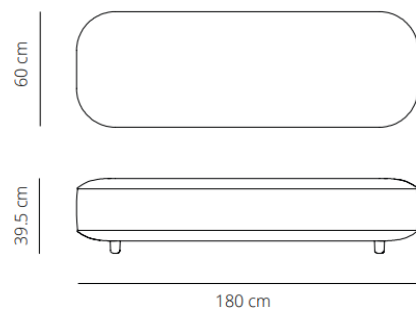

CODE	FINISHES	
VCBCO180R	CO180R-1	G1 (COM/COL)	25.717,20 SEK
	CO180R-2	G2	27.248,40 SEK
	CO180R-3	G3	30.322,40 SEK
	CO180R-4	G4	34.858,00 SEK
	CO180R-5	G5	39.393,60 SEK

	CODE	FINISHES	
VCBCO120C	CO120C-1	G1 (COM/COL)	18.200,40 SEK
	CO120C-2	G2	19.221,20 SEK
	CO120C-3	G3	21.413,60 SEK
	CO120C-4	G4	24.545,60 SEK
	CO120C-5	G5	27.758,80 SEK

	CODE	FINISHES	
VCBCO180L	CO180L-1	G1 (COM/COL)	19.290,80 SEK
	CO180L-2	G2	20.311,60 SEK
	CO180L-3	G3	22.585,20 SEK
	CO180L-4	G4	25.937,60 SEK
	CO180L-5	G5	29.440,80 SEK

26% rabatt ska dras av på angivna priser