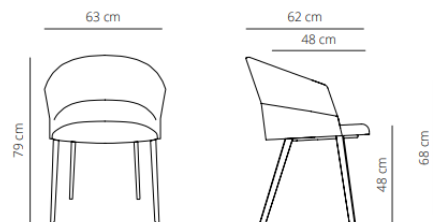

26% rabatt ska dras av på angivna priser

FIXED BAR STOOL BASE

Low backrest

👤 12.8 kg

📦 (x1) 57.5x53.5x120 cm (0.37 m³)

High backrest

👤 13 kg

📦 (x1) 57.5x53.5x120 cm (0.37 m³)

26% rabatt ska dras av på angivna priser

viccarbe

SWIVEL COUNTER STOOL BASE

Low backrest

13.1 kg

(x1) 58x54x106cm (0.33 m³)

High backrest

13.4 kg

26% rabatt ska dras av på angivna priser

viccarbe

METAL BASE

Lounge chair

15.3 kg
 (x1) 75x72x87cm (0.47 m³)

Lounge chair with armrest

16.7 kg
 (x1) 75x72x87cm (0.47 m³)

CODE		FINISHES		PUBLIC PRICE	SEK
		STRUCTURE	UPHOLSTERY		
ALETA LOUNGE CHAIR WITH METAL BASE, NO ARMREST	ALBUME-1	black, white or taupe	G1 (T/C)	1.160 €	13.456,00 SEK
	ALBUME-2		G2	1.272 €	14.755,20 SEK
	ALBUME-3		G3	1.517 €	17.597,20 SEK
	ALBUME-4		G4	1.675 €	19.430,00 SEK
	ALBUME-5		G5	1.839 €	21.332,40 SEK
	ALBUME-1	brass finish	G1 (T/C)	1.549 €	17.968,40 SEK
	ALBUME-2		G2	1.669 €	19.360,40 SEK
	ALBUME-3		G3	1.915 €	22.214,00 SEK
	ALBUME-4		G4	2.073 €	24.046,80 SEK
	ALBUME-5		G5	2.223 €	25.786,80 SEK
CODE		FINISHES		PUBLIC PRICE	SEK
		STRUCTURE	UPHOLSTERY		
ALETA LOUNGE WITH METAL BASE, ARMREST	ALBUMEBR-1	black, white or taupe	G1 (T/C)	1.481 €	17.179,60 SEK
	ALBUMEBR-2		G2	1.601 €	18.571,60 SEK
	ALBUMEBR-3		G3	1.839 €	21.332,40 SEK
	ALBUMEBR-4		G4	1.989 €	23.072,40 SEK
	ALBUMEBR-5		G5	2.147 €	24.905,20 SEK
	ALBUMEBR-1	brass finish	G1 (T/C)	1.877 €	21.773,20 SEK
	ALBUMEBR-2		G2	1.989 €	23.072,40 SEK
	ALBUMEBR-3		G3	2.223 €	25.786,80 SEK
	ALBUMEBR-4		G4	2.380 €	27.608,00 SEK
	ALBUMEBR-5		G5	2.546 €	29.533,60 SEK

26% rabatt ska dras av på angivna priser

COPA COLLECTION: designed by Ramos and Bassols

26% rabatt ska dras av på angivna priser

Smooth upholstery

11.1 kg
 (x1) 66x64x86 cm (0.35 m³)

Smooth upholstery

11.2 kg
 (x1) 66x64x86 cm (0.36 m³)