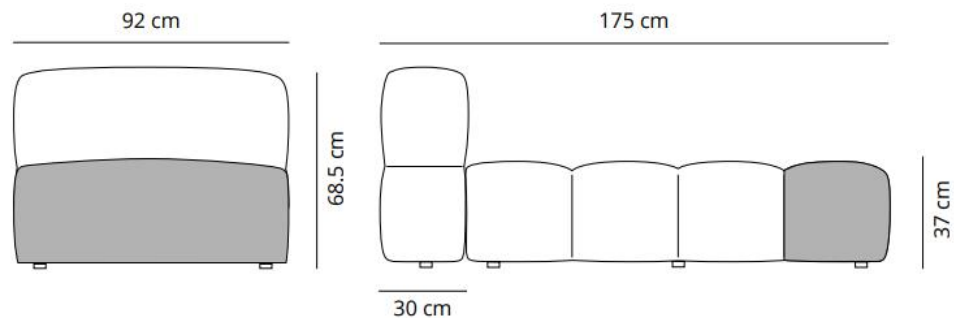

Chaise with protection

👤 68 kg
📦 (x1) 127x122x72 cm (1.12 m³)