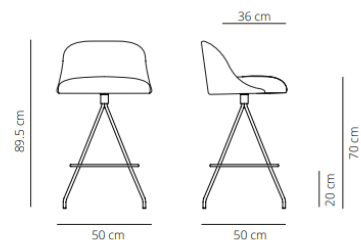

26% rabatt ska dras av på angivna priser

FIVE CASTERS BASE

Chair

▲ 13.4 kg

📦 (x1) 59x53x89 cm (0.28 m³)

Chair with armrest

▲ 14.5 kg

📦 (x1) 59x53x89 cm (0.28 m³)

26% rabatt ska dras av på angivna priser

High backrest stool with armrest

📦 13.8 kg
 📦 (x1) 57.5x53.5x110cm (0.33 m³)

High backrest with armrest

📦 14.1 kg
 📦 (x1) 57.5x53.5x120 cm (0.37 m³)

CODE		FINISHES		SEK
		STRUCTURE	UPHOLSTERY	
FIXED COUNTER STOOL (4 LEGS), WITH ARMS	ALTAFCCHBR-1	black, white or taupe	G1 (COM/COL)	8.328,80 SEK
	ALTAFCCHBR-2		G2	9.430,80 SEK
	ALTAFCCHBR-3		G3	10.660,40 SEK
	ALTAFCCHBR-4		G4	12.052,40 SEK
	ALTAFCCHBR-5		G5	13.583,60 SEK
	ALTAFCCHBR-1	brass finish	G1 (COM/COL)	13.885,20 SEK
	ALTAFCCHBR-2		G2	14.987,20 SEK
	ALTAFCCHBR-3		G3	16.228,40 SEK
	ALTAFCCHBR-4		G4	17.597,20 SEK
	ALTAFCCHBR-5		G5	19.140,00 SEK

26% rabatt ska dras av på angivna priser

FIXED BAR STOOL BASE

Low backrest

👤 12.8 kg

📦 (x1) 57.5x53.5x120 cm (0.37 m³)

High backrest

👤 13 kg

📦 (x1) 57.5x53.5x120 cm (0.37 m³)

26% rabatt ska dras av på angivna priser

viccarbe

SWIVEL COUNTER STOOL BASE

Low backrest

13.1 kg

(x1) 58x54x106cm (0.33 m³)

High backrest

13.4 kg