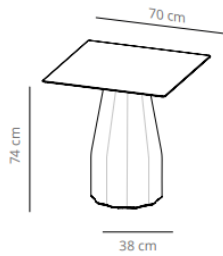

26% rabatt ska dras av på angivna priser

Burin: designed by Patricia Urquiola

26% rabatt ska dras av på angivna priser

Table diameter 60

57.2 kg
 (x1) 59x55x89 cm (0.29 m³)
 (x1) 76x76x7 cm (0.04 m³)

Table diameter 70

26% rabatt ska dras av på angivna priser

Table diameter 100

67.4 kg
 (x1) 59x55x89 cm (0.29 m³)
 (x1) 116x116x7 cm (0.09 m³)

Table diameter 120

96.6 kg
 (x1) 59x55x89cm (0.29 m³)
 (x1) 136x136x7 cm (0.13 m³)

Table diameter 150

109 kg
 (x1) 59x55x89cm (0.29 m³)
 (x1) 178x166x7 cm (0.21 m³)

CODE		FINISHES			PUBLIC PRICE
		BASE	TOP		
VCBBUD10087	BUD100	white, black or taupe	stained	matt oak, ash (black)	761 €
VCBBUD10047	BUD100CN		compact laminate (black edge)	white or black	995 €
	BUD100CB		compact laminate (white edge)	white	995 €
- SEK					
CODE		FINISHES			PUBLIC PRICE
		BASE	TOP		
VCBBUD12087	BUD120	white, black or taupe	stained	matt oak, ash (black)	927 €
VCBBUD12047	BUD120CN		compact laminate (black edge)	white or black	1.191 €
	BUD120CB		compact laminate (white edge)	white	1.191 €
- SEK					
CODE		FINISHES			PUBLIC PRICE
		BASE	TOP		
VCBBUD15087	BUD150	white, black or taupe	stained	matt oak, ash (black)	1.160 €
VCBBUD15047	BUD150CN		compact laminate (black edge)	white or black	1.512 €
	BUD150CB		compact laminate (white edge)	white	1.512 €
- SEK					

26% rabatt ska dras av på angivna priser

Table 70x70

59.8 kg

(x1) 59x55x89 cm (0.29 m³)
(x1) 76x76x7 cm (0.04 m³)

Mesa 80x80

62.8 kg

(x1) 59x55x89 cm (0.29 m³)
(x1) 96x96x7 cm (0.06 m³)

Table 90x90