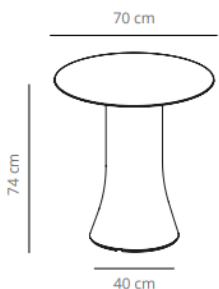

26% rabatt ska dras av på angivna priser

Table diameter 60

37.2 kg
 (x1) 59x55x105 cm (0.34 m³)
 (x1) 76x76x7 cm (0.04 m³)

Table diameter 70

36.4 kg
 (x1) 59x55x105 cm (0.34 m³)
 (x1) 86x86x7 cm (0.05 m³)

26% rabatt ska dras av på angivna priser

Table diameter 80

42.1 kg
 (x1) 59x55x105 cm (0.34 m³)
 (x1) 96x96x7 cm (0.06 m³)

Table diameter 100

49.2 kg
 (x1) 59x55x105 cm (0.34 m³)
 (x1) 116x116x7 cm (0.08 m³)

26% rabatt ska dras av på angivna priser

CAMBIO TABLE: designed by Victor Carrasco

26% rabatt ska dras av på angivna priser

Table diameter 60

Table diameter 70

Table diameter 80

CODE		FINISHES			
		BASE	TOP		
VCBCAD60	CAD60		stained	matt oak , ash (black)	6.194,40 SEK
VCBCAD60L	CAD60CN		compact laminate (black edge)	black or white	5.591,20 SEK
	CAD60CB		compact laminate (white edge)	white	6.472,80 SEK
CODE		FINISHES			
		BASE	TOP		
VCBCAD70	CAD70		stained	matt oak , ash (black)	0,00 SEK
VCBCAD70L	CAD70CN		compact laminate (black edge)	black or white	6.844,00 SEK
	CAD70CB		compact laminate (white edge)	white	6.101,60 SEK
CODE		FINISHES			
		BASE	TOP		
VCBCAD80	CAD80		stained	matt oak , ash (black)	7.296,40 SEK
VCBCAD80L	CAD80CN		compact laminate (black edge)	black or white	7.586,40 SEK
	CAD80CB		compact laminate (white edge)	white	6.554,00 SEK
					7.737,20 SEK

26% rabatt ska dras av på angivna priser

Table diameter 180

153 kg
 (x1) 82x82x77 cm (0.5 m³)
 (x1)

Table diameter 200

(x1) 82x82x77 cm (0.5 m³)
 (x1)

CODE		FINISHES			
		BASE	TOP		
VCBCAD180	CAD180		stained	matt oak , ash (black)	23.362,40 SEK
VCBCAD180L	CAD180CN		compact laminate (black edge)	black or white	23.060,80 SEK
	CAD180CB		compact laminate (white edge)	white	34.974,00 SEK
CODE		FINISHES			
		BASE	TOP		
VCBCAD200	CAD200		stained	matt oak , ash (black)	29.313,20 SEK
		#jREF!			22.921,60 SEK