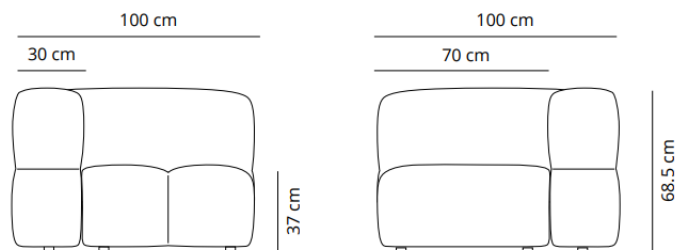

Corner

65 kg
(x1) 97x105x78 cm (0.8 m³)