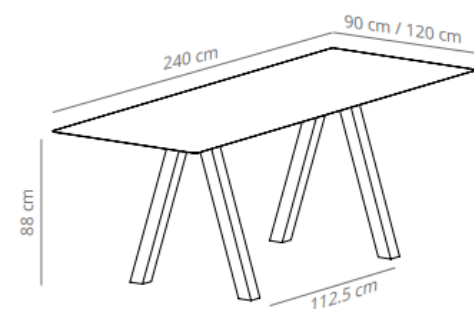

Table 240 cm

SIMPLE TABLE 200, H88cm						
FINISHES		CODE		CODE		
LEGS	TOP		WIDTH 120	WIDTH 90		
stained (oak): matt oak, cognac, ash or wenge	stained	matt oak	TRMSCROAH	32.874,40 SEK	VCBTRMS CH	25.868,00 SEK
		Ash (black)				27.190,40 SEK
SIMPLE TABLE, 240, H88cm						
FINISHES		CODE		CODE		
LEGS	TOP		WIDTH 120	WIDTH 90		
stained (oak): matt oak, cognac, ash or wenge	stained	matt oak	TRMSROAH	37.920,40 SEK	VCBTRMS H	0,00 SEK
		Ash (black)				27.190,40 SEK
						28.431,60 SEK

26% rabatt ska dras av på angivna priser