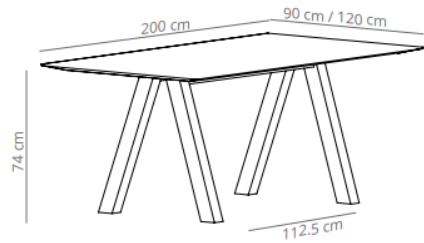

26% rabatt ska dras av på angivna priser

Table diameter 80

42.1 kg
 (x1) 59x55x105 cm (0.34 m³)
 (x1) 96x96x7 cm (0.06 m³)

Table diameter 100

49.2 kg
 (x1) 59x55x105 cm (0.34 m³)
 (x1) 116x116x7 cm (0.08 m³)

26% rabatt ska dras av på angivna priser

TRESTLE TABLE: designed by John Pawson

26% rabatt ska dras av på angivna priser

Table 200 cm

Table 240 cm

SIMPLE TABLE 200, H74cm					
FINISHES		CODE		CODE	
				SEK	
LEGS	TOP	WIDTH 120		WIDTH 90	
stained (oak): matt oak, cognac, ash or wenge	stained	matt oak	TRMSCROA	VCBTRMS C	31.192,40 SEK
		Ash (black)			32.665,60 SEK
SIMPLE TABLE, 240cm, h74cm					
FINISHES		CODE		CODE	
LEGS	TOP	WIDTH 120		WIDTH 90	
stained (oak): matt oak, cognac, ash or wenge	stained	matt oak	TRMSROA	VCBTRMS	36.226,80 SEK
		Ash (black)			37.850,80 SEK
lacquered					25.508,40 SEK
					26.819,20 SEK