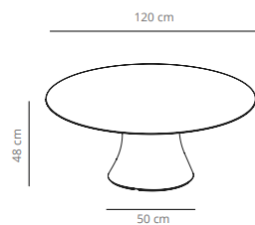

26% rabatt ska dras av på angivna priser

Table diameter 60

37.2 kg
 (x1) 59x55x105 cm (0.34 m³)
 (x1) 76x76x7 cm (0.04 m³)

Table diameter 70

36.4 kg
 (x1) 59x55x105 cm (0.34 m³)
 (x1) 86x86x7 cm (0.05 m³)

26% rabatt ska dras av på angivna priser

Table diameter 80

42.1 kg
 (x1) 59x55x105 cm (0.34 m³)
 (x1) 96x96x7 cm (0.06 m³)

Table diameter 100

49.2 kg
 (x1) 59x55x105 cm (0.34 m³)
 (x1) 116x116x7 cm (0.08 m³)

26% rabatt ska dras av på angivna priser

Table diameter 60

Table diameter 70

Table diameter 80

CODE		FINISHES			
		BASE	TOP		
VCBCAD60B	CAD60B		stained	matt oak , ash (black)	6.252,40 SEK
VCBCAD60BL	CAD60BCN		compact laminate (black edge)	black or white	5.510,00 SEK
	CAD60BCB		compact laminate (white edge)	white	6.403,20 SEK
CODE		FINISHES			0,00 SEK
		BASE	TOP		
VCBCAD70BM	CAD70B		stained	matt oak , ash (black)	6.704,80 SEK
VCBCAD70BL	CAD70BCN		compact laminate (black edge)	black or white	5.800,00 SEK
	CAD70BCB		compact laminate (white edge)	white	6.994,80 SEK
CODE		FINISHES			
		BASE	TOP		
VCBCAD80B	CAD80B		stained	matt oak , ash (black)	7.076,00 SEK
VCBCAD80BL	CAD80BCN		compact laminate (black edge)	black or white	6.101,60 SEK
	CAD80BCB		compact laminate (white edge)	white	7.586,40 SEK

26% rabatt ska dras av på angivna priser

Table diameter 100

Table diameter 120

 (x1) 59x55x58 cm (0.2 m³)
 (x1) 136x136x7 cm (0.13 m³)

CODE		FINISHES			
		BASE	TOP		
VCBCAD100B	CAD100B		stained	matt oak , ash (black)	9.454,00 SEK
VCBCAD100BL	CAD100BCN		compact laminate (black edge)	black or white	7.447,20 SEK
	CAD100BCB		compact laminate (white edge)	white	10.045,60 SEK
CODE		FINISHES			
		BASE	TOP		
VCBCAD120B	CAD120B		stained	matt oak , ash (black)	12.052,40 SEK
VCBCAD120BL	CAD120BCN		compact laminate (black edge)	black or white	10.556,00 SEK
	CAD120BCB		compact laminate (white edge)	white	14.140,40 SEK