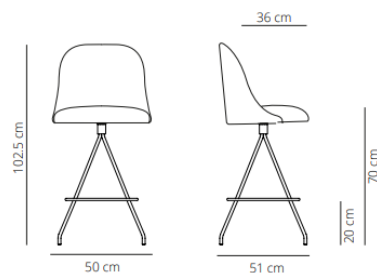

26% rabatt ska dras av på angivna priser

FIVE CASTERS BASE

Chair

▲ 13.4 kg

📦 (x1) 59x53x89 cm (0.28 m³)

Chair with armrest

▲ 14.5 kg

📦 (x1) 59x53x89 cm (0.28 m³)

26% rabatt ska dras av på angivna priser

FIXED BAR STOOL BASE

Low backrest

👤 12.8 kg

📦 (x1) 57.5x53.5x120 cm (0.37 m³)

High backrest

👤 13 kg

📦 (x1) 57.5x53.5x120 cm (0.37 m³)

26% rabatt ska dras av på angivna priser

viccarbe

SWIVEL COUNTER STOOL BASE

Low backrest

13.1 kg

(x1) 58x54x106cm (0.33 m³)

High backrest

13.4 kg

(x1) 58x54x110cm (0.34 m³)

High backrest stool with armrest

14.1 kg

(x1) 57.5x53.5x110cm (0.33 m³)

CODE		FINISHES		SEK
		STRUCTURE	UPHOLSTERY	
SWIVEL COUNTER STOOL LOW BACKREST	ALTACO-1	black, white or taupe	G1 (COM/COL)	8.920,40 SEK
	ALTACO-2		G2	9.802,00 SEK
	ALTACO-3		G3	10.660,40 SEK
	ALTACO-4		G4	11.762,40 SEK
	ALTACO-5		G5	12.934,00 SEK
CODE		FINISHES		SEK
		STRUCTURE	UPHOLSTERY	
SWIVEL COUNTER STOOL HIGH BACKREST	ALTACOH-1	black, white or taupe	G1 (COM/COL)	9.071,20 SEK
	ALTACOH-2		G2	10.080,40 SEK
	ALTACOH-3		G3	11.112,80 SEK
	ALTACOH-4		G4	12.203,20 SEK
	ALTACOH-5		G5	13.583,60 SEK
CODE		FINISHES		SEK
		STRUCTURE	UPHOLSTERY	
SWIVEL COUNTER STOOL WITH BACKREST	ALTACOHBR-1	black, white or taupe	G1 (COM/COL)	10.300,80 SEK
	ALTACOHBR-2		G2	11.321,60 SEK
	ALTACOHBR-3		G3	12.644,00 SEK
	ALTACOHBR-4		G4	13.943,20 SEK
	ALTACOHBR-5		G5	15.497,60 SEK