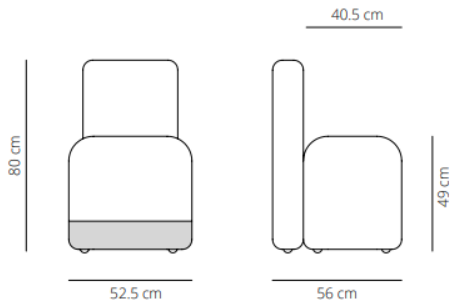

Fixed chair

📦 17.8 kg
📦 (x1) 58x54x89cm (0.28 m³)