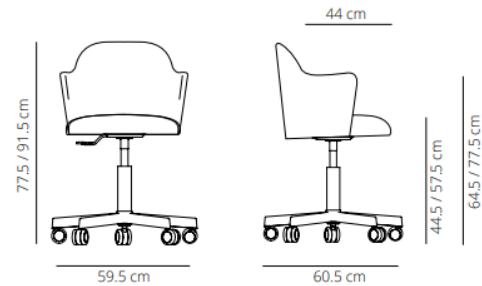

26% rabatt ska dras av på angivna priser

PYRAMID SWIVEL BASE

Chair

13.3 kg
 (x1) 58x54x88 cm (0.28 m³)

Chair with armrest

14.4 kg
 (x1) 58x54x88 cm (0.28 m³)

CODE		FINISHES		SEK
		STRUCTURE	UPHOLSTERY	
ALETA PYRAMID SWIVEL BASE NO ARMS	ALSIPI-1	black or white	G1 (COM/COL)	8.560,80 SEK
	ALSIPI-2		G2	9.280,00 SEK
	ALSIPI-3		G3	10.219,60 SEK
	ALSIPI-4		G4	11.170,80 SEK
	ALSIPI-5		G5	12.203,20 SEK
				0,00 SEK
CODE		FINISHES		SEK
		STRUCTURE	UPHOLSTERY	
ALETA PYRAMID SWIVEL BASE WITH ARMS	ALSIPIBR-1	black or white	G1 (COM/COL)	9.860,00 SEK
	ALSIPIBR-2		G2	10.753,20 SEK
	ALSIPIBR-3		G3	11.901,60 SEK
	ALSIPIBR-4		G4	13.084,80 SEK
	ALSIPIBR-5		G5	14.395,60 SEK

26% rabatt ska dras av på angivna priser

PYRAMID SWIVEL WITH CASTERS BASE

Chair

👤 13.4 kg

📦 (x1) 58x54x88 cm (0.28 m³)

Chair with armrest

👤 14.7 kg

📦 (x1) 93x58x55cm (0.3 m³)

26% rabatt ska dras av på angivna priser

FIVE CASTERS BASE

Chair

▲ 13.4 kg

📦 (x1) 59x53x89 cm (0.28 m³)

Chair with armrest

▲ 14.5 kg

📦 (x1) 59x53x89 cm (0.28 m³)