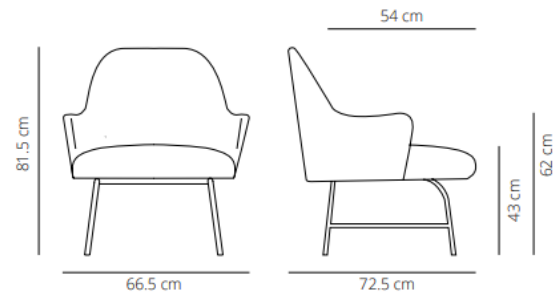

26% rabatt ska dras av på angivna priser

viccarbe

METAL BASE

Lounge chair

15.3 kg
 (x1) 75x72x87cm (0.47 m³)

Lounge chair with armrest

16.7 kg
 (x1) 75x72x87cm (0.47 m³)

CODE		FINISHES		PUBLIC PRICE	SEK
		STRUCTURE	UPHOLSTERY		
ALETA LOUNGE CHAIR WITH METAL BASE, NO ARMREST	ALBUME-1	black, white or taupe	G1 (T/C)	1.160 €	13.456,00 SEK
	ALBUME-2		G2	1.272 €	14.755,20 SEK
	ALBUME-3		G3	1.517 €	17.597,20 SEK
	ALBUME-4		G4	1.675 €	19.430,00 SEK
	ALBUME-5		G5	1.839 €	21.332,40 SEK
	ALBUME-1	brass finish	G1 (T/C)	1.549 €	17.968,40 SEK
	ALBUME-2		G2	1.669 €	19.360,40 SEK
	ALBUME-3		G3	1.915 €	22.214,00 SEK
	ALBUME-4		G4	2.073 €	24.046,80 SEK
	ALBUME-5		G5	2.223 €	25.786,80 SEK
CODE		FINISHES		PUBLIC PRICE	SEK
		STRUCTURE	UPHOLSTERY		
ALETA LOUNGE WITH METAL BASE, ARMREST	ALBUMEBR-1	black, white or taupe	G1 (T/C)	1.481 €	17.179,60 SEK
	ALBUMEBR-2		G2	1.601 €	18.571,60 SEK
	ALBUMEBR-3		G3	1.839 €	21.332,40 SEK
	ALBUMEBR-4		G4	1.989 €	23.072,40 SEK
	ALBUMEBR-5		G5	2.147 €	24.905,20 SEK
	ALBUMEBR-1	brass finish	G1 (T/C)	1.877 €	21.773,20 SEK
	ALBUMEBR-2		G2	1.989 €	23.072,40 SEK
	ALBUMEBR-3		G3	2.223 €	25.786,80 SEK
	ALBUMEBR-4		G4	2.380 €	27.608,00 SEK
	ALBUMEBR-5		G5	2.546 €	29.533,60 SEK