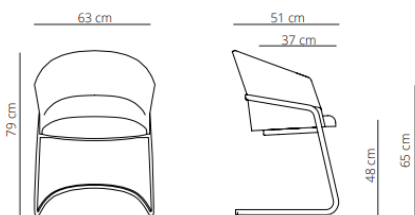

Smooth upholstery

17.7 kg
(x1) 66x64x86 cm (0.36 m³)

CODE		FINISHES		PUBLIC PRICE	
		STRUCTURE	UPHOLSTERY		
COPA 4 METAL LEGS, SMOOTH	COME-1	black or white	G1 (T/C)	536 €	6.217,60 SEK
	COME-2		G2	604 €	7.006,40 SEK
	COME-3		G3	674 €	7.818,40 SEK
	COME-4		G4	750 €	8.700,00 SEK
	COME-5		G5	845 €	9.802,00 SEK
					- SEK
CODE		FINISHES		PUBLIC PRICE	
		STRUCTURE	UPHOLSTERY		
COPA 4 WOODEN LEGS, SMOOTH	COMA-1	matt oak, cognac, ash and wenge	G1 (T/C)	750 €	8.700,00 SEK
	COMA-2		G2	813 €	9.430,80 SEK
	COMA-3		G3	888 €	10.300,80 SEK
	COMA-4		G4	963 €	11.170,80 SEK
	COMA-5		G5	1.052 €	12.203,20 SEK
					- SEK
CODE		FINISHES		PUBLIC PRICE	
		STRUCTURE	UPHOLSTERY		
COPA CANTILEVER, SMOOTH	COCL-1	black or white	G1 (T/C)	750 €	8.700,00 SEK
	COCL-2		G2	813 €	9.430,80 SEK
	COCL-3		G3	888 €	10.300,80 SEK
	COCL-4		G4	963 €	11.170,80 SEK
	COCL-5		G5	1.052 €	12.203,20 SEK

26% rabatt ska dras av på angivna priser