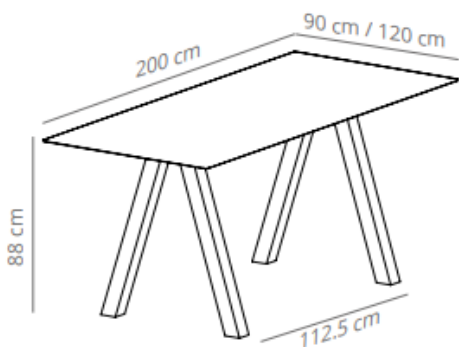

Table 200 cm