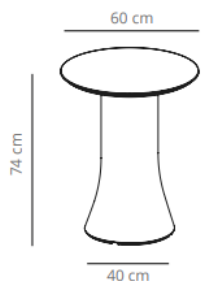

26% rabatt ska dras av på angivna priser

Table diameter 60

37.2 kg
 (x1) 59x55x105 cm (0.34 m³)
 (x1) 76x76x7 cm (0.04 m³)

Table diameter 70

36.4 kg
 (x1) 59x55x105 cm (0.34 m³)
 (x1) 86x86x7 cm (0.05 m³)

26% rabatt ska dras av på angivna priser

Table diameter 80

42.1 kg
 (x1) 59x55x105 cm (0.34 m³)
 (x1) 96x96x7 cm (0.06 m³)

Table diameter 100

49.2 kg
 (x1) 59x55x105 cm (0.34 m³)
 (x1) 116x116x7 cm (0.08 m³)

26% rabatt ska dras av på angivna priser

CAMBIO TABLE: designed by Victor Carrasco

26% rabatt ska dras av på angivna priser

Table diameter 60

Table diameter 70

Table diameter 80

CODE		FINISHES			
		BASE	TOP		
VCBCAD60	CAD60		stained	matt oak , ash (black)	6.194,40 SEK
VCBCAD60L	CAD60CN		compact laminate (black edge)	black or white	5.591,20 SEK
	CAD60CB		compact laminate (white edge)	white	6.472,80 SEK
CODE		FINISHES			
		BASE	TOP		
VCBCAD70	CAD70		stained	matt oak , ash (black)	0,00 SEK
VCBCAD70L	CAD70CN		compact laminate (black edge)	black or white	6.844,00 SEK
	CAD70CB		compact laminate (white edge)	white	6.101,60 SEK
CODE		FINISHES			
		BASE	TOP		
VCBCAD80	CAD80		stained	matt oak , ash (black)	7.296,40 SEK
VCBCAD80L	CAD80CN		compact laminate (black edge)	black or white	7.586,40 SEK
	CAD80CB		compact laminate (white edge)	white	6.554,00 SEK
					7.737,20 SEK

26% rabatt ska dras av på angivna priser

Table diameter 180

153 kg
 (x1) 82x82x77 cm (0.5 m³)
 (x1)

Table diameter 200

(x1) 82x82x77 cm (0.5 m³)
 (x1)

CODE		FINISHES			
		BASE	TOP		
VCBCAD180	CAD180		stained	matt oak , ash (black)	23.362,40 SEK
VCBCAD180L	CAD180CN		compact laminate (black edge)	black or white	23.060,80 SEK
	CAD180CB		compact laminate (white edge)	white	34.974,00 SEK
CODE		FINISHES			
		BASE	TOP		
VCBCAD200	CAD200		stained	matt oak , ash (black)	29.313,20 SEK
		#jREF!			22.921,60 SEK