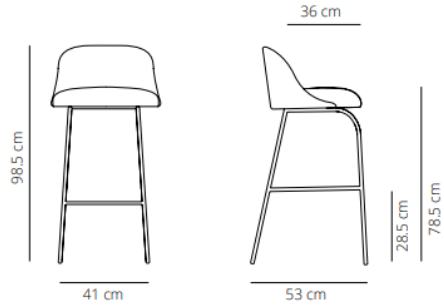

26% rabatt ska dras av på angivna priser

FIVE CASTERS BASE

Chair

▲ 13.4 kg

📦 (x1) 59x53x89 cm (0.28 m³)

Chair with armrest

▲ 14.5 kg

📦 (x1) 59x53x89 cm (0.28 m³)

26% rabatt ska dras av på angivna priser

High backrest stool with armrest

📦 13.8 kg
 📦 (x1) 57.5x53.5x110cm (0.33 m³)

High backrest with armrest

📦 14.1 kg
 📦 (x1) 57.5x53.5x120 cm (0.37 m³)

CODE		FINISHES		SEK
		STRUCTURE	UPHOLSTERY	
FIXED COUNTER STOOL (4 LEGS), WITH ARMS	ALTAFCCHBR-1	black, white or taupe	G1 (COM/COL)	8.328,80 SEK
	ALTAFCCHBR-2		G2	9.430,80 SEK
	ALTAFCCHBR-3		G3	10.660,40 SEK
	ALTAFCCHBR-4		G4	12.052,40 SEK
	ALTAFCCHBR-5		G5	13.583,60 SEK
	ALTAFCCHBR-1	brass finish	G1 (COM/COL)	13.885,20 SEK
	ALTAFCCHBR-2		G2	14.987,20 SEK
	ALTAFCCHBR-3		G3	16.228,40 SEK
	ALTAFCCHBR-4		G4	17.597,20 SEK
	ALTAFCCHBR-5		G5	19.140,00 SEK

26% rabatt ska dras av på angivna priser

FIXED BAR STOOL BASE

Low backrest

👤 12.8 kg

📦 (x1) 57.5x53.5x120 cm (0.37 m³)

High backrest

👤 13 kg

📦 (x1) 57.5x53.5x120 cm (0.37 m³)