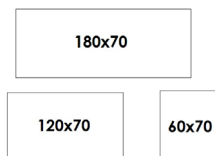

edge.

Högtryckslaminat fasad kant, tjocklek 22 mm mdf, abs-kantlist i matchande kulör.

Björklaminat har inför prislista 2022-04-01 modifierats något i kulör. inoff tar inget ansvar för historiska order som inte matchar nya beställningar.

bordsskivor.

Mått (cm)	Vit	Björk	Ask	Ek	Information
					Se sida 54 för information om räkneexempel.
60x70 120x70 180x70	1895 3395 4595	2195 4395 6995	2595 4695 7995	2595 4695 7995	*Minimidebitering vid m²-pris: Vit 1995 kr Björk 2365 kr Ask 2695 kr Ek 2695 kr
Pris per m2 (se viktig information och räkneexempel på sida 54.)					
	3955/m²*	5295/m²*	5995/m²*	5995/m²*	Ej raka sidor: Tillägg på 490 kr per bordsskiva, se info sida 54.
Tillval, ljuddämpande material under ytskikt.					
	890/m²	890/m²	890/m²	890/m²	

Vid en förfrågan om antal överstigande tre bordsskivor i specialmått, vänligan kontakta oss.

desktop. / linoleum.

Belagd med desktop / linoleum. Melamin, 19 mm spånskiva. Rak kant, ABS-kantlist i matchande kulör.