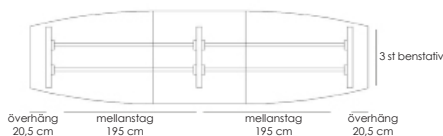

Komplett 440x120/80

Vit laminat / svart abs-kantlist / krom

53492

20805

Komplett 440x120/80

Vit laminat / svart abs-kantlist / lack
(Lack ovan: vit, svart, silver)

53493

20255

Komplett 440x120/80

Björklaminat / björk abs-kantlist / krom

53494

22500

Komplett 440x120/80

Björklaminat / björk abs-kantlist / lack
(Lack ovan: vit, svart, silver)

53495

21950

MÖBELFAKTA