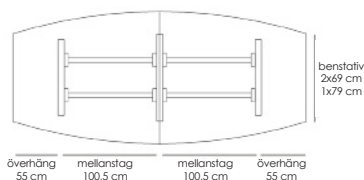

Komplett ellips 190x100	Vit laminat / svart abs-kantlist / krom	53496	9980
Komplett ellips 190x100	Vit laminat / svart abs-kantlist / lack (Lack ovan: vit, svart, silver)	53497	9980
Komplett ellips 190x100	Björklaminat / björk abs-kantlist / krom	53498	10530
Komplett ellips 190x100	Björklaminat / björk abs-kantlist / lack (Lack ovan: vit, svart, silver)	53499	10530
Komplett 240x120/80	Vit laminat / svart abs-kantlist / krom	53500	10815
Komplett 240x120/80	Vit laminat / svart abs-kantlist / lack (Lack ovan: vit, svart, silver)	53501	10815
Komplett 240x120/80	Björklaminat / björk abs-kantlist / krom	53502	11790
Komplett 240x120/80	Björklaminat / björk abs-kantlist / lack (Lack ovan: vit, svart, silver)	53503	11790
Komplett 320x120/80	Vit laminat / svart abs-kantlist / krom	53508	17955
Komplett 320x120/80	Vit laminat / svart abs-kantlist / lack (Lack ovan: vit, svart, silver)	53509	17955
Komplett 320x120/80	Björklaminat / björk abs-kantlist / krom	53510	19045
Komplett 320x120/80	Björklaminat / björk abs-kantlist / lack (Lack ovan: vit, svart, silver)	53511	19045
Komplett 380x120/80	Vit laminat / svart abs-kantlist / krom	53512	18865
Komplett 380x120/80	Vit laminat / svart abs-kantlist / lack (Lack ovan: vit, svart, silver)	53513	18865
Komplett 380x120/80	Björklaminat / björk abs-kantlist / krom	53514	20645
Komplett 380x120/80	Björklaminat / björk abs-kantlist / lack (Lack ovan: vit, svart, silver)	53515	20645
Komplett 440x120/80	Vit laminat / svart abs-kantlist / krom	53520	22085
Komplett 440x120/80	Vit laminat / svart abs-kantlist / lack (Lack ovan: vit, svart, silver)	53521	22085
Komplett 440x120/80	Björklaminat / björk abs-kantlist / krom	53522	23780
Komplett 440x120/80	Björklaminat / björk abs-kantlist / lack (Lack ovan: vit, svart, silver)	53523	23780

MÖBELFAKTA

inoff.