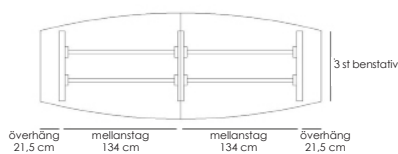

Komplett 320x120/80

Vit laminat / svart abs-kantlist / krom

53480

16845

Komplett 320x120/80

Vit laminat / svart abs-kantlist / lack
(Lack ovan: vit, svart, silver)

53481

16295

Komplett 320x120/80

Björklaminat / björk abs-kantlist / krom

53482

17935

Komplett 320x120/80

Björklaminat / björk abs-kantlist / lack
(Lack ovan: vit, svart, silver)

53483

17385