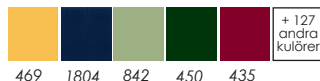

Materialutförande	Art.nr	Pris						

Bok svartbets/krom	53812	4565	-	-	-	-	-	-
Bok vitbets/krom	53813	4565	-	-	-	-	-	-
Bok kundbets/krom	53814	5015	-	-	-	-	-	-
Bok svartbets/lack	53815	4565	-	-	-	-	-	-
Bok vitbets/lack	53816	4565	-	-	-	-	-	-
Bok kundbets/lack	53817	5015	-	-	-	-	-	-

(Lack ovan: vit, svart, silver)

Klädd sits	Pris	KT/T1	T2	T3	T4	T5

Bok svartbets/krom	53818	-	4885	4945	4995	5040	5090
Bok vitbets/krom	53819	-	4885	4945	4995	5040	5090
Bok kundbets/krom	53820	-	5375	5440	5490	5535	5585
Bok svartbets/lack	53821	-	4885	4945	4995	5040	5090
Bok vitbets/lack	53822	-	4885	4945	4995	5040	5090
Bok kundbets/lack	53823	-	5375	5440	5490	5535	5585

(Lack ovan: vit, svart, silver)

Hel klädsel	Pris	KT/T1	T2	T3	T4	T5

Helklädd/krom	53824	-	4570	4720	4845	4950	5070
Helklädd/lack	53825	-	4570	4720	4845	4950	5070

(Lack ovan: vit, svart, silver)

Tillval	Pris

Lack, stativ - Valfri färg (RAL)	53847	Startkostnad 1950 kr per RAL-kulör. Därefter 75 kr per stol.
Armstöd per stol	54198	1240 - - - - -
Filtassar, per stol (monterade)	54200	40 - - - - -
Laminat (villkor minimiantal 30 st)	54751	500 - - - - -

(Se urval nedan)