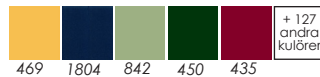

Materialutförande	Art.nr	Pris							

Bok svartbets/krom	54210	5840	-	-	-	-	-	-	-
Bok vitbets/krom	54211	5840	-	-	-	-	-	-	-
Bok kundbets/krom	54212	6425	-	-	-	-	-	-	-
Bok svartbets/lack	54213	5840	-	-	-	-	-	-	-
Bok vitbets/lack	54214	5840	-	-	-	-	-	-	-
Bok kundbets/lack	54215	6425	-	-	-	-	-	-	-

(Lack ovan: vit, svart, silver)

Klädd sits	Pris	KT/T1	T2	T3	T4	T5

Bok svartbets/krom	54216	-	6160	6220	6275	6315	6365
Bok vitbets/krom	54217	-	6160	6220	6275	6315	6365
Bok kundbets/krom	54218	-	6630	6690	6745	6785	6835
Bok svartbets/lack	54219	-	6160	6220	6275	6315	6365
Bok vitbets/lack	54220	-	6160	6220	6275	6315	6365
Bok kundbets/lack	54221	-	6630	6690	6745	6785	6835

(Lack ovan: vit, svart, silver)

Hel kläddesl	Pris	KT/T1	T2	T3	T4	T5

Helklädd/krom	54222	-	5825	5975	6100	6205	6325
Helklädd/lack	54223	-	5825	5975	6100	6205	6325

(Lack ovan: vit, svart, silver)

Tillval	Pris

Lack, stativ - Valfri färg (RAL)	53847	Startkostnad 1950 kr per RAL-kulör. Därefter 75 kr per stol.
Armstöd per stol	54198	1240
(Gäller endast hel kläddesl)		
Höj- och sänkbar	54869	775
Laminat (villkor minimiantal 30 st)	54751	500
(Se urval nedan)