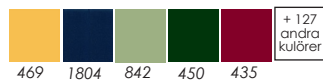

Materialutförande	Art.nr	Pris

Bok svartbets/krom	53233	2940	-	-	-	-	-
Bok vitbets/krom	53234	2940	-	-	-	-	-
Bok kundbets/krom	53459	3235	-	-	-	-	-
Bok svartbets/lack	53833	3100	-	-	-	-	-
Bok vitbets/lack	53834	3100	-	-	-	-	-
Bok kundbets/lack	53835	3410	-	-	-	-	-

(Lack ovan: vit, svart, silver)

Klädd sits	Pris	KT/T1	T2	T3	T4	T5

Bok svartbets/krom	53235	-	3220	3280	3335	3375	3425
Bok vitbets/krom	53236	-	3220	3280	3335	3375	3425
Bok kundbets/krom	53460	-	3550	3610	3660	3705	3755
Bok svartbets/lack	53836	-	3385	3445	3495	3540	3590
Bok vitbets/lack	53837	-	3385	3445	3495	3540	3590
Bok kundbets/lack	53838	-	3725	3785	3840	3880	3930

(Lack ovan: vit, svart, silver)

Hel kläddsel	Pris	KT/T1	T2	T3	T4	T5

Helklädd/krom	51783	-	3220	3370	3495	3595	3715
Helklädd/lack	53840	-	3385	3535	3655	3760	3880

(Lack ovan: vit, svart, silver)

Tillval	Pris

Lack, stativ - Valfri färg (RAL)	53847	Startkostnad 1950 kr per RAL-kulör. Därefter 75 kr/stol.
Kopplingsbeslag (fast, bipackas)	53959	375
Filtassar, per stol (monterade)	54200	40
Laminat (villkor minimiantal 30 st)	54751	500

(Se urval nedan)