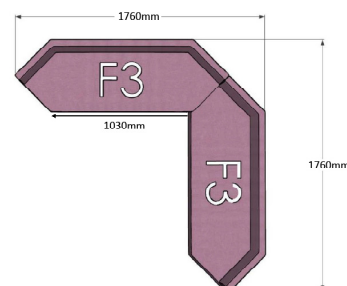

24 880:- brutto

inoff.