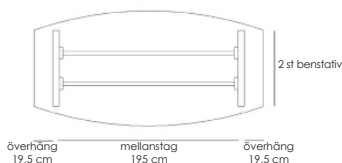

Komplett 240x120/80

Vit laminat / svart abs-kantlist / krom

53472

10295

Komplett 240x120/80

Vit laminat / svart abs-kantlist / lack
(Lack ovan: vit, svart, silver)

53473

10135

Komplett 240x120/80

Björklaminat / björk abs-kantlist / krom

53474

11270

Komplett 240x120/80

Björklaminat / björk abs-kantlist / lack
(Lack ovan: vit, svart, silver)

53475

11110