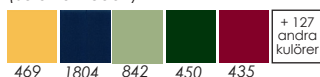

Materialutförande	Art.nr	Pris						
Bok svartbets/krom	54238	3480	-	-	-	-	-	-
Bok vitbets/krom	54239	3480	-	-	-	-	-	-
Bok kundbets/krom	54240	3825	-	-	-	-	-	-
Bok svartbets/lack	54241	3655	-	-	-	-	-	-
Bok vitbets/lack	54242	3655	-	-	-	-	-	-
Bok kundbets/lack	54243	4020	-	-	-	-	-	-

Lack ovan: vit, svart, silver

Klädd sits	Art.nr	Pris	KT/T1	T2	T3	T4	T5
Bok svartbets/krom	54244	-	3800	3860	3915	3955	4005
Bok vitbets/krom	54245	-	3800	3860	3915	3955	4005
Bok kundbets/krom	54246	-	4170	4230	4285	4325	4375
Bok svartbets/lack	54247	-	3975	4040	4090	4135	4185
Bok vitbets/lack	54248	-	3975	4040	4090	4135	4185
Bok kundbets/lack	54249	-	4370	4430	4480	4525	4575

Lack ovan: vit, svart, silver

Hel kläddsel	Art.nr	Pris	KT/T1	T2	T3	T4	T5
Helklädd/krom	54250	-	3480	3630	3750	3855	3975
Helklädd/lack	54251	-	3545	3695	3820	3925	4045

Lack ovan: vit, svart, silver

Tillval	Art.nr	Pris					
Lack, stativ - Valfri färg (RAL)	53847	Startkostnad 1950 kr per RAL-kulör. Därefter 75 kr/stol.					
Kopplingsbeslag (fast, bipackas)	53959	375	-	-	-	-	-
Filtassar, per stol (monterade)	54200	40	-	-	-	-	-
Laminat (villkor minimiantal 30 st)	54751	500	-	-	-	-	-

(Se urval nedan)