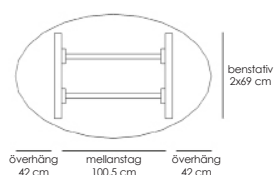

Komplett ellips 190x100	Vit laminat / svart abs-kantlist / krom	53496	9980
Komplett ellips 190x100	Vit laminat / svart abs-kantlist / lack (Lack ovan: vit, svart, silver)	53497	9980
Komplett ellips 190x100	Björklaminat / björk abs-kantlist / krom	53498	10530
Komplett ellips 190x100	Björklaminat / björk abs-kantlist / lack (Lack ovan: vit, svart, silver)	53499	10530
Komplett 240x120/80	Vit laminat / svart abs-kantlist / krom	53500	10815
Komplett 240x120/80	Vit laminat / svart abs-kantlist / lack (Lack ovan: vit, svart, silver)	53501	10815
Komplett 240x120/80	Björklaminat / björk abs-kantlist / krom	53502	11790
Komplett 240x120/80	Björklaminat / björk abs-kantlist / lack (Lack ovan: vit, svart, silver)	53503	11790
Komplett 320x120/80	Vit laminat / svart abs-kantlist / krom	53508	17955
Komplett 320x120/80	Vit laminat / svart abs-kantlist / lack (Lack ovan: vit, svart, silver)	53509	17955
Komplett 320x120/80	Björklaminat / björk abs-kantlist / krom	53510	19045
Komplett 320x120/80	Björklaminat / björk abs-kantlist / lack (Lack ovan: vit, svart, silver)	53511	19045
Komplett 380x120/80	Vit laminat / svart abs-kantlist / krom	53512	18865
Komplett 380x120/80	Vit laminat / svart abs-kantlist / lack (Lack ovan: vit, svart, silver)	53513	18865
Komplett 380x120/80	Björklaminat / björk abs-kantlist / krom	53514	20645
Komplett 380x120/80	Björklaminat / björk abs-kantlist / lack (Lack ovan: vit, svart, silver)	53515	20645
Komplett 440x120/80	Vit laminat / svart abs-kantlist / krom	53520	22085
Komplett 440x120/80	Vit laminat / svart abs-kantlist / lack (Lack ovan: vit, svart, silver)	53521	22085
Komplett 440x120/80	Björklaminat / björk abs-kantlist / krom	53522	23780
Komplett 440x120/80	Björklaminat / björk abs-kantlist / lack (Lack ovan: vit, svart, silver)	53523	23780