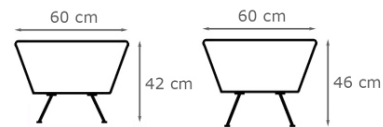

Materialutförande	Art.nr	Pris	KT/T1	T2	T3	T4	T5
Rak Pall 60, krom Längd: 60 cm Tygåtgång: 1,3 lpm Läderåtgång: 1,55 m²	51873	-	4095	4420	4690	4910	5175
Rak Pall 120, krom Längd: 120 cm Tygåtgång: 1,9 lpm Läderåtgång: 2,6 m²	51833	-	6290	6760	7155	7480	7860
Rak Pall 180, krom Längd: 180 cm Tygåtgång: 2,6 lpm Läderåtgång: 3,2 m²	51834	-	8510	9155	9690	10140	10660
Rund pall 90, krom Diameter: 90 cm Tygåtgång: 1,7 lpm Läderåtgång: 2 m²	52304	-	7490	7915	8265	8555	8900
Pall svängd 230, krom Diagonalmått: 230 cm Tygåtgång: 3 lpm Läderåtgång: 3,95 m²	52306	-	15990	16735	17355	17870	18475

Bredd: Se resp. produkt
Djup: 60 cm
Sitt höjd: 42 (46) cm
Sitt djup: 60 cm
Total höjd: 42 (46) cm

Tygåtgång: Se resp. produkt