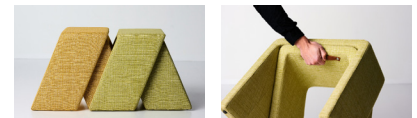

puffar. / pallar.

ava.

AVA, pall

Design: Ola Gierzt

new

Ava är en kreativ sittmöbel som såväl är fin som solitär som i kombination med andra, och som då bildar en avlång sittmöbel i längden man önskar. Ava är försedd med ställfötter och det finns läderhandtag som tillval.

[Läs mer om Ava på inoff.se/joe](https://www.inoff.se/joe)

Bredd: 64 cm
Djup: 47 cm
Sitt höjd: 48 cm
Sitt djup: 30 cm
Total höjd: 48 cm

Volym 1 pall: 0,16 m3
Vikt 1 pall: 9,6 kg

Tygåtgång: 2,5 lpm
Läderåtgång: 4 m²

Delad klädsel
Överdel: 1,25 lpm / 2 m²
Underdel: 1,2 lpm / 2 m²

Materialutförande	Art.nr	Pris	KT/T1	T2	T3	T4	T5
Helklädd	59302	-	5490	6115	6630	7060	7560

Tillval	Art.nr	Pris	KT/T1	T2	T3	T4	T5
Handtag (1 st per puff)	59303	385	-	-	-	-	-

puffar. / pallar.

inoff.