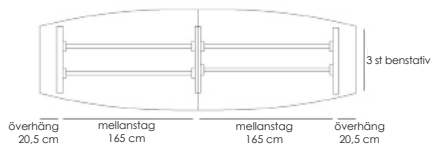

Komplett 380x120/80

Vit laminat / svart abs-kantlist / krom

53484

17845

Komplett 380x120/80

Vit laminat / svart abs-kantlist / lack
(Lack ovan: vit, svart, silver)

53485

17295

Komplett 380x120/80

Björklaminat / björk abs-kantlist / krom

53486

19625

Komplett 380x120/80

Björklaminat / björk abs-kantlist / lack
(Lack ovan: vit, svart, silver)

53487

19075