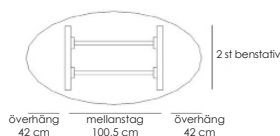

[Läs mer om Line på inoff.se/line](https://www.inoff.se/line)

Teknisk information / mått, cm

Materialutförande

Art.nr

Pris

Exempel på kompletta bord, totalhöjd 72 cm.

Komplett ellips 190x100

Vit laminat / svart abs-kantlist / krom