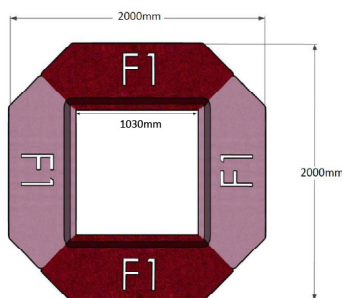

39 720:- brutto