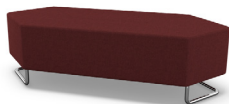

Flipper är en svenskproducerad modulär sittmöbel med stora möjligheter att anpassas utifrån miljö och behov. Flipper består av en stomme i plywood och stoppningsmaterial av kallsaum. Flipper bjuder på ett flexibelt sittande oavsett rum och miljö.

Se sida 66 för mer information om Flipper pall.

friend.

Design: Josefine Alpen