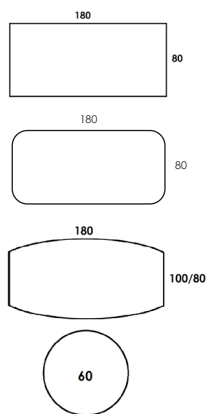

Steg 1 m² (L x B x pris/m²)	Steg 2 Tillägg vid ej raka kanter	Steg 3 Framräknat bruttopris (ej beaktat minimidebitering)	Steg 4 Ev minimidebitering	Steg 5 Bruttopris
1,8 x 0,8 x 1295 = 1865	0	1865	1195	1865
1,8 x 0,8 x 1295 = 1865	490	2355	1195	2355
1,8 x 1 x 1295 = 2331	490	2821	1195	2821
0,6 x 0,6 x 1295 = 466	490	956	1195	1195

Tillägg vid ej raka kanter

Tillägg på 490 kr per bordsskiva vid beställning av bordsskivor med ej raka sidor, dvs alla skivor som ej är kvadratiska eller rektangulära.

Minimidebitering

Minsta kostnad som debiteras per bordsskiva. Se respektive kostnad per bordsskivematerial och profil.