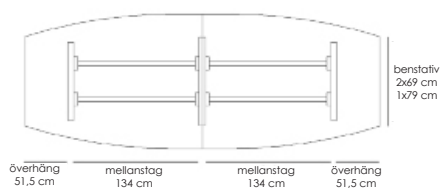

Komplett ellips 190x100	Vit laminat / svart abs-kantlist / krom	53496	9980
Komplett ellips 190x100	Vit laminat / svart abs-kantlist / lack (Lack ovan: vit, svart, silver)	53497	9980
Komplett ellips 190x100	Björklaminat / björk abs-kantlist / krom	53498	10530
Komplett ellips 190x100	Björklaminat / björk abs-kantlist / lack (Lack ovan: vit, svart, silver)	53499	10530
Komplett 240x120/80	Vit laminat / svart abs-kantlist / krom	53500	10815
Komplett 240x120/80	Vit laminat / svart abs-kantlist / lack (Lack ovan: vit, svart, silver)	53501	10815
Komplett 240x120/80	Björklaminat / björk abs-kantlist / krom	53502	11790
Komplett 240x120/80	Björklaminat / björk abs-kantlist / lack (Lack ovan: vit, svart, silver)	53503	11790
Komplett 320x120/80	Vit laminat / svart abs-kantlist / krom	53508	17955
Komplett 320x120/80	Vit laminat / svart abs-kantlist / lack (Lack ovan: vit, svart, silver)	53509	17955
Komplett 320x120/80	Björklaminat / björk abs-kantlist / krom	53510	19045
Komplett 320x120/80	Björklaminat / björk abs-kantlist / lack (Lack ovan: vit, svart, silver)	53511	19045
Komplett 380x120/80	Vit laminat / svart abs-kantlist / krom	53512	18865
Komplett 380x120/80	Vit laminat / svart abs-kantlist / lack (Lack ovan: vit, svart, silver)	53513	18865
Komplett 380x120/80	Björklaminat / björk abs-kantlist / krom	53514	20645
Komplett 380x120/80	Björklaminat / björk abs-kantlist / lack (Lack ovan: vit, svart, silver)	53515	20645
Komplett 440x120/80	Vit laminat / svart abs-kantlist / krom	53520	22085
Komplett 440x120/80	Vit laminat / svart abs-kantlist / lack (Lack ovan: vit, svart, silver)	53521	22085
Komplett 440x120/80	Björklaminat / björk abs-kantlist / krom	53522	23780
Komplett 440x120/80	Björklaminat / björk abs-kantlist / lack (Lack ovan: vit, svart, silver)	53523	23780

MÖBELFAKTA

inoff.