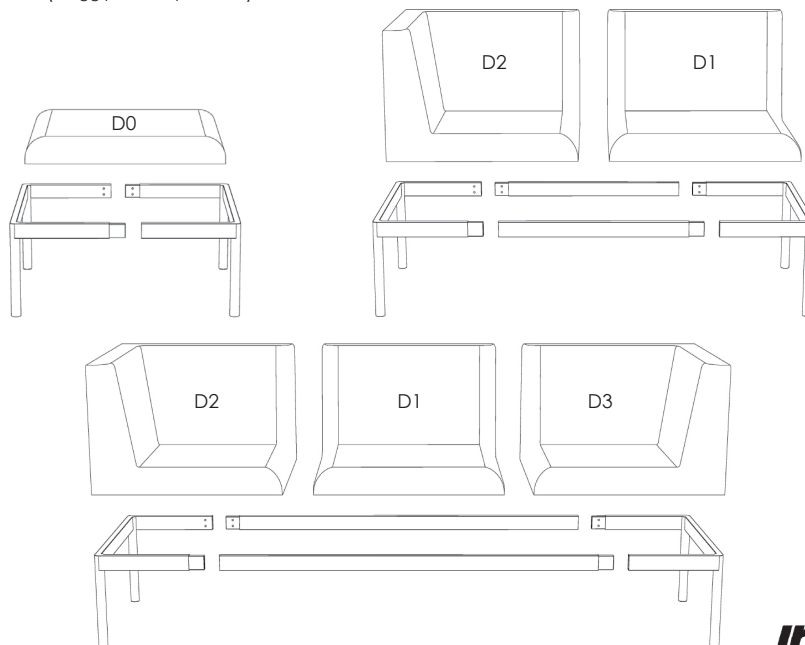

Delad klädsel
Sitt-/ryggmodul (D1): 0,8 lpm / 1 lpm
1,2 m² / 1,4 m²

Hörnmodul (D2, D3): 0,7 lpm / 1,55 lpm
1 m² / 2,2 m²

Materialutförande	Art.nr	Pris	KT/T1	T2	T3	T4	T5
Sittmodul (D0)	59002	-	2175	2425	2630	2805	3005
Sitt-/ryggmodul (D1)	59003	-	3795	4195	4525	4800	5120
Hörnmodul vänster (D2)	59005	-	5500	6020	6455	6815	7235
Hörnmodul höger (D3)	59004	-	5500	6020	6455	6815	7235

Bordsskiva (D4)

Vit laminat 62 cm	58513	1190	-	-	-	-	-
Svart eklaminat 62 cm	58514	1390	-	-	-	-	-
Askaminat 62 cm	58515	1390	-	-	-	-	-
<i>(Läs mer om Day bord på sida 38)</i>							
Vit laminat 124 cm	58517	1790	-	-	-	-	-
Svart eklaminat 124 cm	58518	1990	-	-	-	-	-
Askaminat 124 cm	58519	1990	-	-	-	-	-
<i>(Läs mer om Day bord på sida 38)</i>							

Förvaringsmodul (D5)

Förvaringsmodul 62 cm	58617	5235	-	-	-	-	-
Insats, kryss	58627	860	-	-	-	-	-
<i>(vit, svart)</i>							

Teknisk information / mått, cm	Materialutförande	Art.nr	Pris
Benpar 2-pack <i>(komplett en enhet)</i>	Lack <i>(Lack ovan: vit, svart)</i>	58516	1990
Mellanstag för modul 124 cm <i>(Fram och bak)</i>	Lack <i>(Lack ovan: vit, svart)</i>	58520	1090
Mellanstag för modul 186 cm <i>(Fram och bak)</i>	Lack <i>(Lack ovan: vit, svart)</i>	58524	1790

Tillval	Pris
Armstöd mellan moduler	59368 1890
Kopplingsbeslag, per styck	58583 295
<i>(Rekommenderas 2 st per koppling)</i>	
Tillval valfri färg (RAL)	59006 1195
<i>(Per komplett stativ)</i>	
Tillval valfri färg (NCS)	58629 975
<i>(Per förvaringsmodul inkl insats kryss)</i>	
Delad klädsel <i>(tillägg på KT/T1-pris ovan)</i>	+5%

inoff.