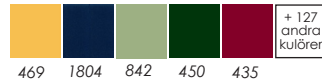

MÖBELFAKTA

Knuff är en lägre barstol i två höjder med sitskal i formpressat trä på ett underrede i kromade eller lackade medar som standard. Sittskalet kan erhållas i svart-, vit- eller kundbetsad bok, med klädd sits eller helklädd.

[Läs mer om Knuff på inoff.se/knuff](http://inoff.se/knuff)

Materialutförande	Art.nr	Pris					
Bok svartbets/krom	53241	3525	-	-	-	-	-
Bok vitbets/krom	53242	3525	-	-	-	-	-
Bok kundbets/krom	53463	3885	-	-	-	-	-
Bok svartbets/lack	53955	3710	-	-	-	-	-
Bok vitbets/lack	53956	3710	-	-	-	-	-
Bok kundbets/lack	53957	4075	-	-	-	-	-

(Lack ovan: vit, svart, silver)

Klädd sits	Pris	KT/T1	T2	T3	T4	T5	
Bok svartbets/krom	53243	-	3855	3915	3965	4010	4060
Bok vitbets/krom	53244	-	3855	3915	3965	4010	4060
Bok kundbets/krom	53464	-	4215	4275	4325	4370	4420
Bok svartbets/lack	53958	-	4015	4075	4130	4170	4220
Bok vitbets/lack	53859	-	4015	4075	4130	4170	4220
Bok kundbets/lack	53960	-	4420	4480	4535	4575	4625

(Lack ovan: vit, svart, silver)

Hel klädsel	Pris	KT/T1	T2	T3	T4	T5	
Helklädd/krom	51767	-	3780	3945	4080	4190	4320
Helklädd/lack	53861	-	3980	4145	4280	4390	4520

(Lack ovan: vit, svart, silver)

Tillval	Pris
Lack, stativ - Valfri färg (RAL)	54292
Filtassar, per stol (monterade)	54200
Laminat (Villkor minimiantal 30 st)	59021

(Se urval nedan)

Startkostnad 1950 kr per RAL-kulör. Därefter 75 kr/stol.