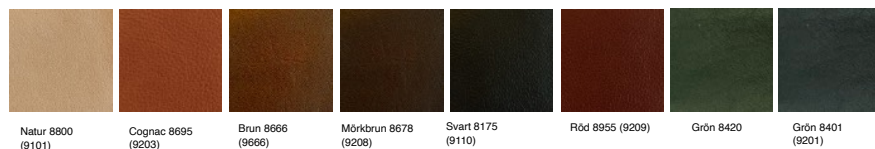

KLÄDSEL

LÄDER

Gemla Fabriker använder vegetabiliskt garvat läder, utan kemikalier och metaller, som ger ett levande läder med vackert åldrande vid rätt skötsel. Lädret innehåller naturliga färgvariationer och kommer med tiden vanligen att förändras i kulören. I viss mån förekommer insektsbett och ärr i lädret, vilket ses som äkthetsintyg på naturlig råvara.

För tillverkningen av stoppade detaljer används mjukt 1,2mm plymåläder med synlig narvstruktur. När lädret sträcks vid tapetsering kommer den naturliga narvmönstret slätas ut.

Till ej stoppade sömnadsdetaljer, såsom modellerna VILDA och COLLAGE, används remläder som är ett är ett kraftigt och styvt läder. Remläder är ett starkt läder med slät yta utan narvstruktur. Dessa färgnummer benämns inom (parantes). Plymåläder och remläder tillreds enligt olika metoder vilket medför skillnad i struktur och färg.

Ytterligare kulörer kan erbjudas på förfrågan.

TEXTIL

Gemla Fabriker har en noga utvald textilkollektion av miljövänliga naturmaterial med hög slitstyrka och färgbeständighet. Fråga oss gärna om råd vid val av textil.

Ytterligare textilier kan erbjudas på förfrågan.

Prisgrupp 1:

Ludvig Svensson - **Rami** : 80% Ull och 20% Rami, 70.000 Martindale, Crib 5, Oeko-Tex

Prisgrupp 2:

Rohi - **Arco** : 95% Ull och 5% PA, 70.000 Martindale, DIN EN 1021-1/ -2, REACH (EU export standard)

Rohi - **Cleo** : 95% Ull och 5% PA, 70.000 Martindale, DIN EN 1021-1/ -2, REACH (EU export standard)

Kvadrat - **Harald 3** : 100% Bomull, 100.000 Martindale, DIN EN 1021-1/ -2