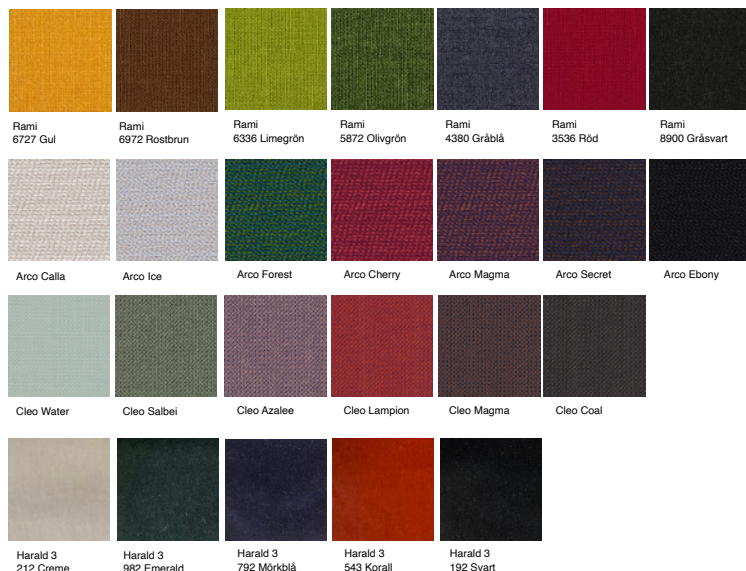

STOPPNING

Gemla Fabriker använder enbart stoppning av miljövänliga naturmaterial.

Grundstoppning av Hairlok, tagel och naturgummi, med överstoppning av certifierad ull. De noga utvalda materialen byggs i lager för att ge en hög sittkomfort och kvalitet med lång livslängd. Till tunn tapetsering används jutefilt.

25% Rabatt skall dras av angivna priser