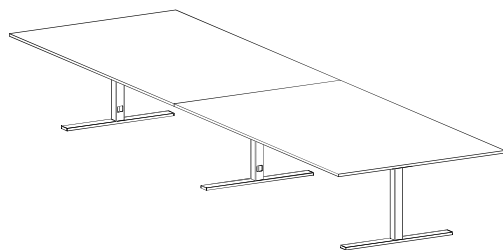

VX Projektstativ levereras med snedställda ben i trä eller metall.

Vid beställning ange önskad bordstorlek, profil, material samt serie, färg och höjd på stativet.

Bordsskivor (exklusive stativ)			Vit direkt-laminat (31D)	Vit HPL (31)	Tillv.HPL	Desktop	Faner grupp 1	Faner Grupp 2
Serie	Hörnradie	Kantprofil						
VX (3416)	0 mm	Rak med matchande kantlist, 2 st	13 491	21 001		25 452	29 467	33 254
VX (3417)	0 mm	Fasad med matchande kantlist, 2 st	14 115	21 631		26 076	30 277	34 063
Fri (3513)	30 mm	Fasad MDF, 2 st	14 863	22 766		27 447	31 868	35 853
Henry (80)	80 mm	Rak med vit plastkantlist, 2 st	14 203	22 108		26 791		

Stativ (exklusive bordsskiva):	Vit (31)	Svart (37)	Krom (13)	Ek (03) Ask (06)	Bets / Vitpigment.
VX Konferens, 3st T-ben med massiv 90cm fot, bordshöjd 73cm	25 071	25 071	36 504		
VX Konferens, 3st T-ben med massiv 90cm fot, bordshöjd 90cm	26 394	26 394	40 357		
VX Projekt, 4st ben, aluminiumsarg, bordshöjd 73cm	21 302	21 302		21 302	21 983
VX Projekt, 4st ben, aluminiumsarg, bordshöjd 90cm	22 583	22 583		22 583	23 263
VX Projekt, 6st ben, stålsarg, bordshöjd 73cm	19 970	19 970		19 970	20 990
VX Projekt, 6st ben, stålsarg, bordshöjd 90cm	21 870	21 870		21 870	22 891

Nedan anges våra standard bordsskivor i detta format, även bord i vår bordsbank har samma pris.

Kontakta kundsupport på tel 0320-184 00 för att få hjälp att söka i bordsbanken.

Om er önskade bordsform inte finns i bordsbanken tillkommer ett grundpris på 1800:-.

VX Konferens

Storlekar:

Längd max 4800 mm

Bredd 1300-1400 mm