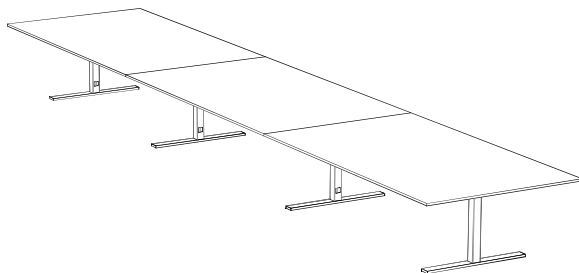

MÖTESBORD

MH+

3-delade mötesbord inom mått 7200x1400

VX Konferensstativ levereras med massiv stålfot, 900mm. Kabeldragning genom benet möjligt.

VX Projektstativ levereras med snedställda ben i trä eller metall.

Vid beställning ange önskad bordsstorlek, profil, material samt serie, färg och höjd på stativet.

Bordsskivor (exklusive stativ)			Vit direktlaminat (31D)	Vit HPL (31)	Tillv.HPL	Desktop	Faner grupp 1	Faner Grupp 2
Serie	Hörradie	Kantprofil						
VX (3416)	0 mm	Rak med matchande kantlist, 2 st	20 235	31 504		38 172	44 204	49 880
VX (3417)	0 mm	Fasad med matchande kantlist, 2 st	21 175	32 444		39 116	45 416	51 093
Fri (3513)	30 mm	Fasad MDF, 2 st	22 294	34 153		41 171	47 805	53 779
Henry (80)	80 mm	Rak med vit plastkantlist, 2 st	21 305	33 161		40 182		
Stativ (exklusive bordsskiva):				Vit (31)	Svart (37)	Krom (13)	Ek (03) Ask (06)	Bets / Vitpigment.
VX Konferens, 4st T-ben med massiv 90cm fot, bordshöjd 73cm				34 864	34 864	47 904		
VX Konferens, 4st T-ben med massiv 90cm fot, bordshöjd 90cm				36 631	36 631	53 039		
VX Projekt, 8st ben, stålsarg, bordshöjd 73cm				28 058	28 058		28 058	29 414

Nedan anges våra standard bordsskivor i detta format, även bord i vår bordsbank har samma pris.

Kontakta kundsupport på tel 0320-184 00 för att få hjälp att söka i bordsbanken.

Om er önskade bordsform inte finns i bordsbanken tillkommer ett grundpris på 1800:-.

VX Konferens

Storlekar:

Längd max 7200 mm

Bredd 1300-1400 mm