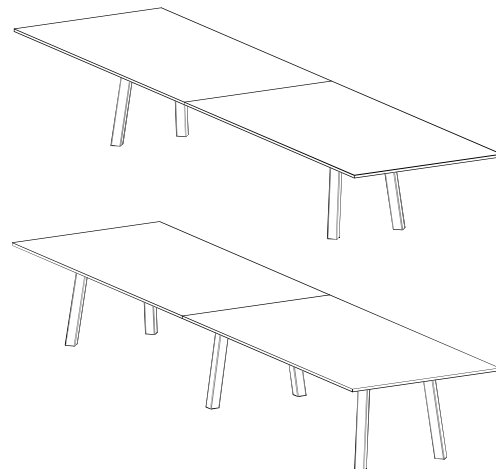

VX Projekt

Storlekar:

Längd max 4800 mm

25% Rabatt skall dras av angivna priser