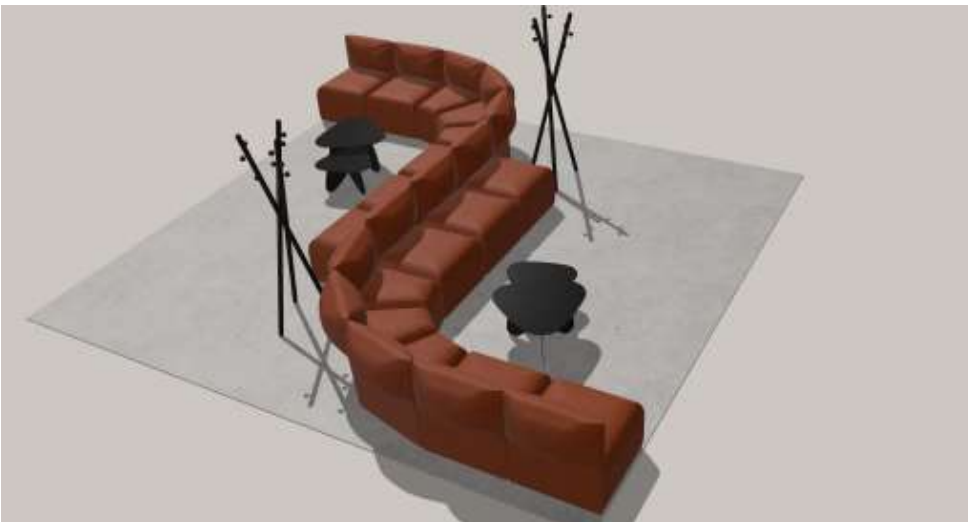

Prislista 2024
SEK Brutto, ex. moms
Sverige

Med reservation för tryckfel