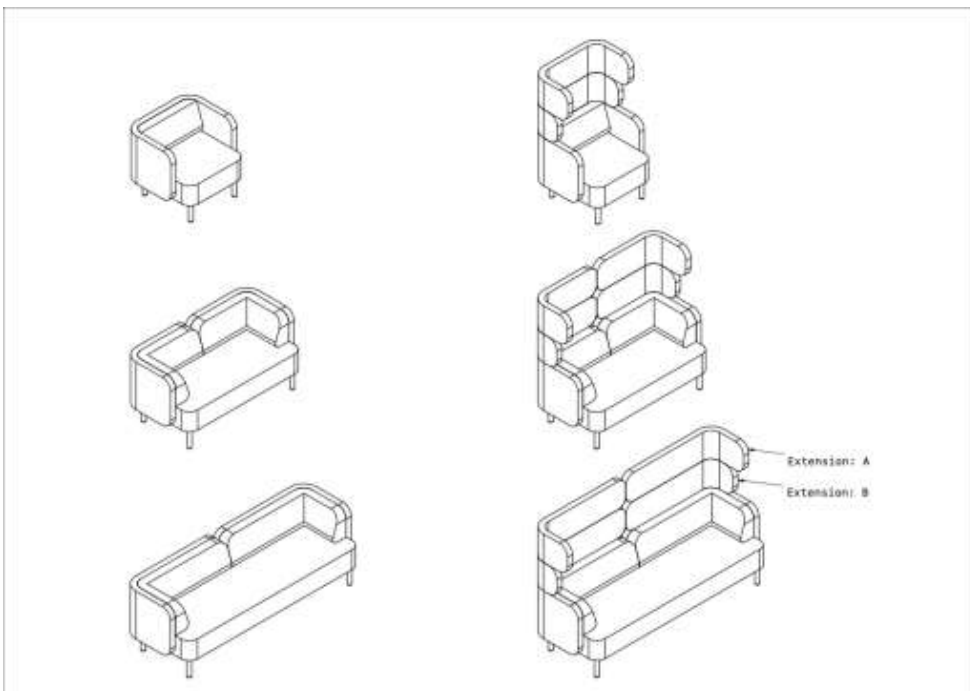

Talk EN 16139:2013

Hellerre Tiedemann - 2014

Trästamme med stoppning av högelastisk polyeter och polyesterfiber. Metallben i svart pulverlack. Talk finns även i dinnerutförande, +2 cm på sitshöjden genom högre ben. Benhöjd Talk standard: 25,5cm. Benhöjd Talk dinner: 27,5cm.