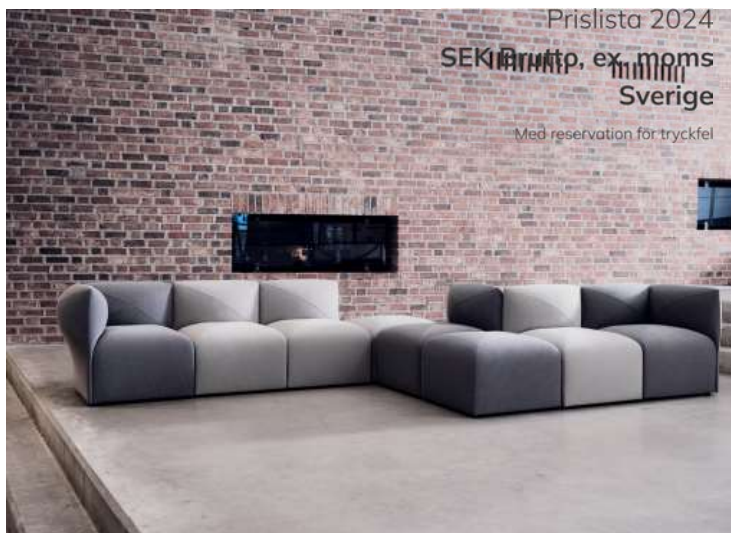

Blob Mini

EN 16139:2013

Helene Tiedemann - 2020

Trästamme med gummi-resårband i sitsen. Stoppning i formgjutet höglastisk kallskum och polyesterfiber. Bord i svart pulverlackad metall och skiva i MDF med linoleum topp.

Prislista 2024
SEK inkl. moms
Sverige
Med reservation för tryckfel

Modell	Bredd	Djup	Höjd	Sitthöjd	Sittdjup	kg	m³	Tyg	1	2	3	4	5
Pall	66	66	46	46	-	14	0,3	1,6 m	6 035	6 895	7 600	8 915	11 840
1-sits	66	83	75	46	52	25	0,7	2,5 m	9 895	11 320	12 455	14 590	19 305
Höim	83	83	75	46	52	35	0,9	3,3 m	13 225	15 175	16 675	19 440	25 705
Pall 30°	66/31	66	46	46	-				6 035	6 895	7 600	8 915	11 840
1-sits 30°	66/31	83	75	46	52	23			9 895	11 320	12 455	14 590	19 305

Tillbehör	Bredd	Djup	Höjd	Kg	m³	Pris/st
Bord 68x68	68	68	41			9 990
Bord 68x34	34	68	41			8 140
Bord 30°	59/25	70	41			9 060
Bord 68x68 med lampa	68	68	41/135			19 360
Bord 68x34 med lampa	34	68	41/135			17 510
Bord 30° med lampa	59/25	70	41/135			18 425
Plejd trådlös med dim						1 250
Powerdot Mici, USB-A 10W black					935-PM61	1 275
Powerdot Mici, USB-C 30W black					935-PM62	1 460
Kopplingsbeslag						250

Blob Mini är en mindre version av Blob Lounge med fastare sittkomfort, grundare djup och högre sitthöjd. För Powerdot ingår montering. Andra produkter från Forming Funktion (fd Kondator) kan bli monterat mot förfrågan. Lampan är förberedd med E27 sockel och för dimbar led. Ljuskälla ingår ej. Plejd fjärrstyrning mot en tilläggsavgift.

25% Rabatt skall dras av angivna priser