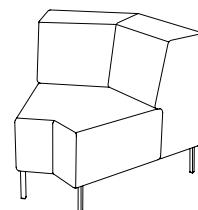

U-sit-86

Sitthöjd (cm) 42/46
Sittdjup (cm) 45
Total höjd (cm) 75/79
Total bredd (cm) 95
Total djup (cm) 80
Vikt (kg) 38,0
Volym (m³) 0,68