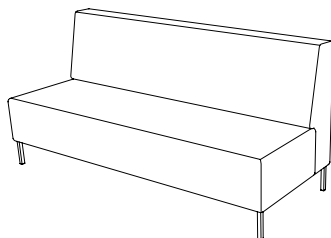

U-sit-73

Sitthöjd (cm) 42/46
Sittdjup (cm) 45
Total höjd (cm) 84/88
Total bredd (cm) 180
Total djup (cm) 70
Vikt (kg) 75,0
Volym (m³) 1,246