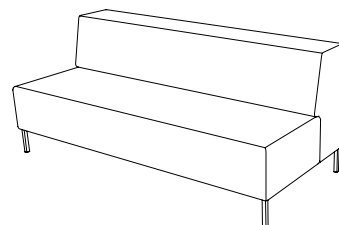

U-sit-83

Sitthöjd (cm) 42/46
Sittdjup (cm) 45
Total höjd (cm) 75/79
Total bredd (cm) 180
Total djup (cm) 80
Vikt (kg) 77
Volym (m³) 1,246