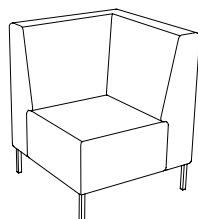

U-sit-73-double-corner-back

Sitthöjd (cm) 42/46
Sittdjup (cm) 45
Total höjd (cm) 84/88
Total bredd (cm) 228
Total djup (cm) 70
Vikt (kg) 117,0
Volym (m³) 1,568

U-sit-74

Sitthöjd (cm) 42/46
Sittdjup (cm) 45
Total höjd (cm) 84/88
Total bredd (cm) 70
Total djup (cm) 70
Vikt (kg) 38,0
Volym (m³) 0,512