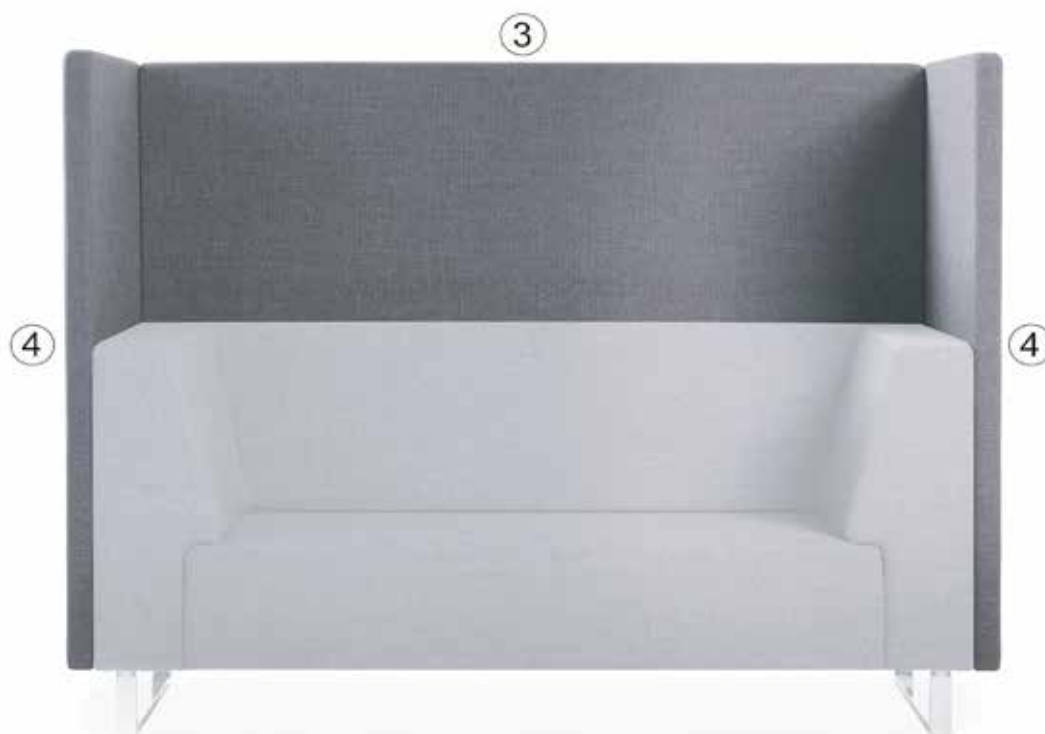

PG0	PG1	PG2	PG3	PG4	PG5		
Screen									
Anpassad för att kombineras med U-sits samtliga moduler med rygg, undantag för U-75/76, U-85/86. Höjd 125cm exkl ben Totalhöjd med U-1/2/3=140cm Totalhöjd med U-11/21/31=144cm	1	Screen BACK							
		Screen back - U-71/U-81/U-74/U-84	1787	2609	2874	3225	3527	4759	
		Screen back - U-72/U-82	2343	3309	3624	3986	4361	5762	
			Screen back - U-73/U-83	3161	4662	5110	5641	6209	8262
	2	Screen back - U-72/U-82 Corner back left/right							
		Screen back - U-73/U-83 Corner back left/right	3672	5339	5786	6390	6970	9494	
3	Screen back - U-72/U-82 Double corner back	3394	4880	5339	5895	6486	8601		
	Screen back - U-73/U-83 Double corner back	4252	6184	6716	7380	8080	10992		
		Screen SIDE							
4	Screen side - U-70 serien	1575	2380	2621	2923	3200	4300		
	Screen side - U-80 serien	1836	2706	2983	3321	3660	4916		

Screenback U-71-74,
U-81-84

①

Screenback U-72/82, 73/83
Corner back left

②

Screenback U-72/82, 73/83
Corner back right

②

Screenback U-72/82, 73/83
Double Corner back

③

Screen side
U-70/U-80 serie

④