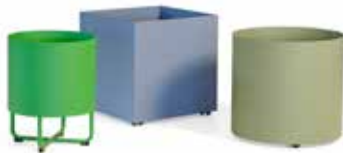

Shima Garden Ø38, Eden Square 50x50, Eden Ø50