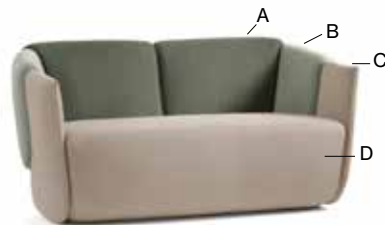

Elartiklar

Placeras alltid i högerkant om inget annat anges.