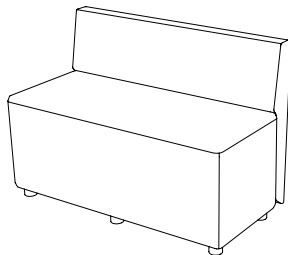

Boxer with back

Sitthöjd (cm) 44
Total höjd (cm) 72
Total bredd (cm) 102
Total djup (cm) 52
Vikt (kg) 32
Volym (m³) 0,462

Bull

Sitthöjd (cm) 44
Total höjd (cm) 44
Total bredd (cm) 82
Total djup (cm) 42
Vikt (kg) 15,0
Volym (m³) 0,174