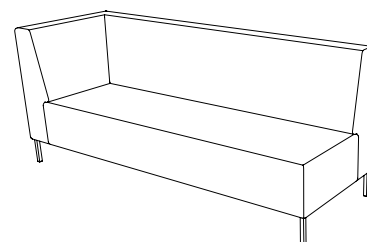

U-sit-73-corner-back-left

Sitthöjd (cm) 42/46
Sittdjup (cm) 45
Total höjd (cm) 84/88
Total bredd (cm) 204
Total djup (cm) 70
Vikt (kg) 97,0
Volym (m³) 1,407