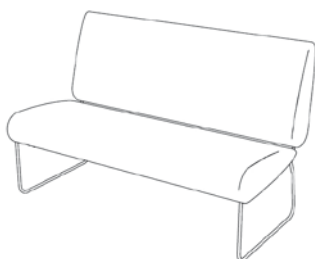

Friends 160

Sitthöjd (cm) 43/46
Total höjd (cm) 84
Total bredd (cm) 160
Total djup (cm) 67
Vikt (kg) 28,0
Volym (m³) 1,368