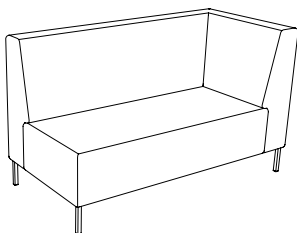

25% Rabatt skall dras av angivna priser

U-sit-72-corner-back-right

Sitthöjd (cm) 42/46
Sittdjup (cm) 45
Total höjd (cm) 84/88
Total bredd (cm) 144
Total djup (cm) 70
Vikt (kg) 68,0
Volym (m³) 1,246

U-sit-72-double-corner-back