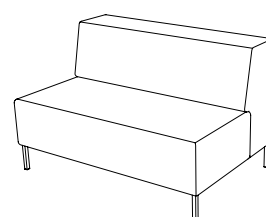

U-sit-82

Sitthöjd (cm) 42/46
Sittdjup (cm) 45
Total höjd (cm) 75/79
Total bredd (cm) 120
Total djup (cm) 80
Vikt (kg) 50,0
Volym (m³) 0,787