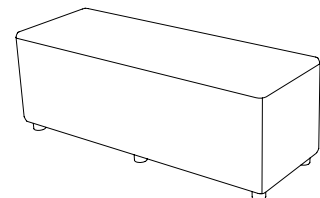

Buster

Sitthöjd (cm) 44
Total höjd (cm) 44
Total bredd (cm) 122
Total djup (cm) 42
Vikt (kg) 22,0
Volym (m³) 0,273