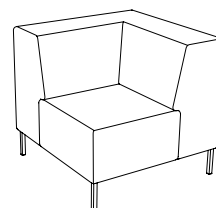

U-sit-84

Sitthöjd (cm) 42/46
Sittdjup (cm) 45
Total höjd (cm) 75/79
Total bredd (cm) 80
Total djup (cm) 80
Vikt (kg) 43,0
Volym (m³) 0,416