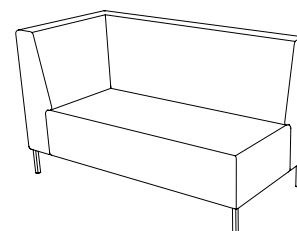

25% Rabatt skall dras av angivna priser