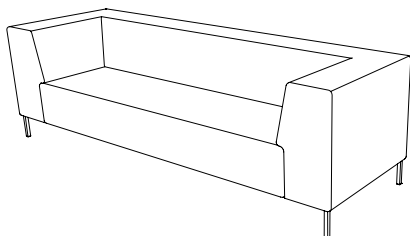

U-sit-83-double-corner-back

Sitthöjd (cm) 42/46
Sittdjup (cm) 45
Total höjd (cm) 75/79
Total bredd (cm) 248
Total djup (cm) 80
Vikt (kg) 123,0
Volym (m³) 1,568