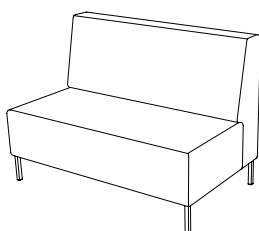

U-sit-72

Sitthöjd (cm) 42/46
Sittdjup (cm) 45
Total höjd (cm) 84/88
Total bredd (cm) 120
Total djup (cm) 70
Vikt (kg) 50,0
Volym (m³) 0,787

U-sit-72-corner-back-left

Sitthöjd (cm) 42/46
Sittdjup (cm) 45
Total höjd (cm) 84/88
Total bredd (cm) 144
Total djup (cm) 70
Vikt (kg) 68,0
Volym (m³) 1,246