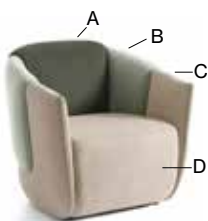

Norma 2-sits

Sitthöjd (cm)	43
Total höjd (cm)	78
Total bredd (cm)	146
Total djup (cm)	73
Vikt (kg)	48
Volym (m³)	1,08