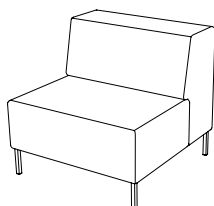

U-sit-81

Sitthöjd (cm) 42/46
Sittdjup (cm) 45
Total höjd (cm) 75/79
Total bredd (cm) 80
Total djup (cm) 80
Vikt (kg) 37,0
Volym (m³) 0,416