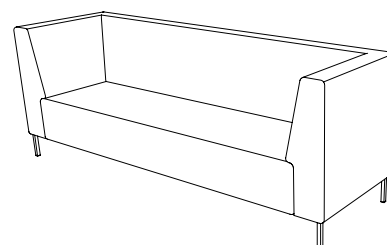

U-sit-73-double-corner-back

Sitthöjd (cm) 42/46
Sittdjup (cm) 45
Total höjd (cm) 84/88
Total bredd (cm) 228
Total djup (cm) 70
Vikt (kg) 117,0
Volym (m³) 1,568

U-sit-74

Sitthöjd (cm) 42/46
Sittdjup (cm) 45
Total höjd (cm) 84/88
Total bredd (cm) 70
Total djup (cm) 70
Vikt (kg) 38,0
Volym (m³) 0,512