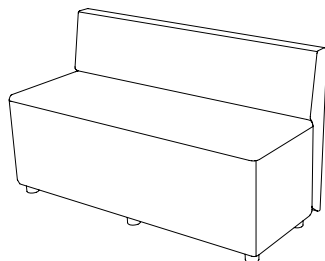

Buster with back

Sitthöjd (cm) 44
Total höjd (cm) 72
Total bredd (cm) 122
Total djup (cm) 52
Vikt (kg) 38,0
Volym (m³) 0,746