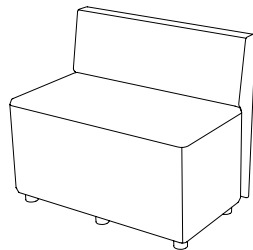

Bull with back

Sitthöjd (cm) 44
Total höjd (cm) 72
Total bredd (cm) 82
Total djup (cm) 52
Vikt (kg) 26,0
Volym (m³) 0,338