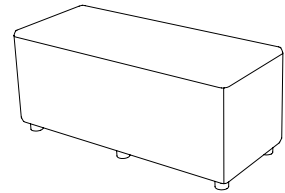

Boxer

Sitthöjd (cm) 44
Total höjd (cm) 44
Total bredd (cm) 102
Total djup (cm) 42
Vikt (kg) 18,0
Volym (m³) 0,229