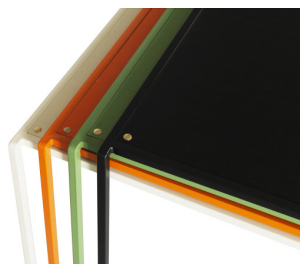

KÄLLEMO STOLAR OCH BORD SINDRE / BROKK

ART.NR	NAMN	CA-PRIS EXKL. MOMS	VIKT FRAKTVOLYM
328	Stol SINDRE Sits och rygg i formpressad ask. Fyrkantsstål lackerat i standard RAL färg alt. mattkrom. Stapelbar. Karmstolen är kopplingsbar och upphängningsbar på bord. Naturell ask eller laserad i standardfärg Insänt tyg Klädd i tyg Divina MD, Kvadrat Klädd i Elmosoft Tillägg för karm Kopplingsbeslag i kärnläder till karmstol	4.720 5.040 5.480 5.760 720 520	5,6 / 0,24 4 st = 25,0 / 0,27
330	Bord BROKK Skiva i ask; natur eller laserad i standardfärg. Fyrkantsstål lackerat i standard RAL färg alt. mattkrom. Stapelbart.	10.600	12,8 / 0,45 (5st. = 75,0 / 0,60)

25% Rabatt skall dras av angivna priser