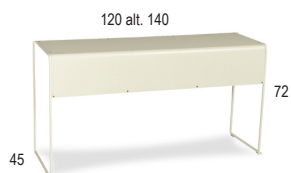

25% Rabatt skall dras av angivna priser

KÄLLEMO STOLAR OCH BORD / NON

5

ART.NR	NAMN	CA-PRIS EXKL. MOMS	VIKT FRAKTVOLYM
192	Gummistolen NON Gjuten i svart PUR-gummi. Gummistolen Non är stapel- och kopplingsbar. Kopplingsbeslag	3.670 160	8,8 / 0,34 (6 st = 55 / 0,40)
193	Gummibordet NON 64 ø Gjuten i svart PUR-gummi. Cafébord h. 72 Ståbord h. 112 Ställbara fötter.	9.180 9.760	28,6 / 0,10 30,6 / 0,10
293	Gummibordet NON 68x68 Gjuten i svart PUR-gummi. Cafébord h. 72 Ståbord h. 112 4 st kopplingsbeslag Ställbara fötter.	9.760 10.250 340	31,2 / 0,10 33,2 / 0,10

Reservation för färgändring vid användning i starkt solljus. Skyddas mot frost.

25% Rabatt skall dras av angivna priser

KÄLLEMO STOLAR OCH BORD SINDRE / BROKK

ART.NR	NAMN	CA-PRIS EXKL. MOMS	VIKT FRAKTVOLYM
328	Stol SINDRE Sits och rygg i formpressad ask. Fyrkantsstål lackerat i standard RAL färg alt. mattkrom. Stapelbar. Karmstolen är kopplingsbar och upphängningsbar på bord. Naturell ask eller laserad i standardfärg Insänt tyg Klädd i tyg Divina MD, Kvadrat Klädd i Elmosoft Tillägg för karm Kopplingsbeslag i kärnläder till karmstol	4.720 5.040 5.480 5.760 720 520	5,6 / 0,24 4 st = 25,0 / 0,27
330	Bord BROKK Skiva i ask; natur eller laserad i standardfärg. Fyrkantsstål lackerat i standard RAL färg alt. mattkrom. Stapelbart.	10.600	12,8 / 0,45 (5st. = 75,0 / 0,60)