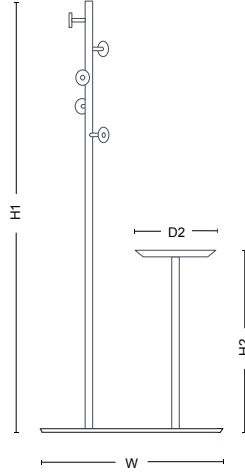

Design: Studio Nooi

25% Rabatt skall dras av angivna priser

Varianter

Klädhängare enkel
H 1800 mm, D 420 mm

Klädhängare dubbel
H 1800 mm, W 760 mm x D 420 mm

Klädhängare + bord
H1 1800 mm, H2 760 mm,
W 760 mm, D 420 mm, D2 320 mm