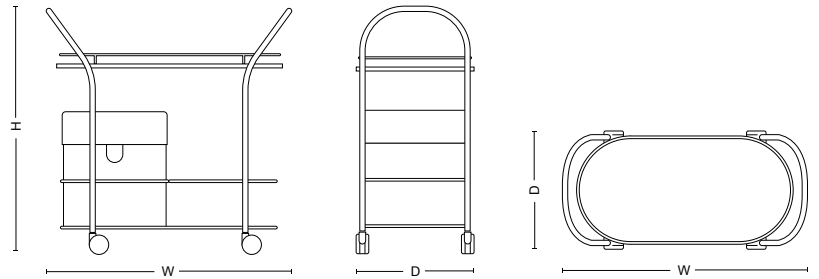

Bistro

Elegant servering på hjul.

Bistro är en elegant och mobil serveringsvagn baserad på Bin There. Skillnaden är att Bistro har en toppbricka i trä för exempelvis servering eller transport av saker och ting. På den nedre metallbrickan kan två cylindriska kärl för sophantering placeras, varsamt hållna på plats av en nätt ram. Vagn och kärl är försedda med detaljer i naturgarvat läder från Tärnsjö.

Kärlna går även bra att använda fristående utan lock, exempelvis som krukor för växter. Vagn och tunnor är lackerade i strukturlack och finns i fem färger: Olive green, Copper Brown, Antracit, Signal White och Beige.

Val av bricka:

Vitpigmenterad askfaner.

Klarlackad ekfaner.

*Samtliga utföranden är med plywoodkärna.

Design: ADDI

Bistro
H: 795 mm
W: 778 mm
D: 335 mm

Colours

Benämning	Beskrivning	Art. Nr.	Pris
Bistro	Beige	2691	9902
Bistro	Olive	2692	9902
Bistro	Copper Brown	2693	9902
Bistro	Signal White	2694	9902
Bistro	Anthracite	2695	9902
Bt L Kruka	Beige	2684	3161
Bt L Kruka	Olive	2685	3161
Bt L Kruka	Copper Brown	2686	3161
Bt L Kruka	Signal White	2687	3161
Bt L Kruka	Anthracite	2688	3161

25% Rabatt skall dras av angivna priser¹²