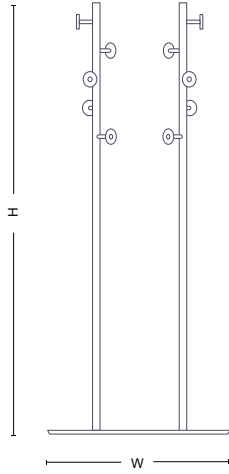

Klädhängare dubbel
H 1800 mm, W 760 mm x D 420 mm