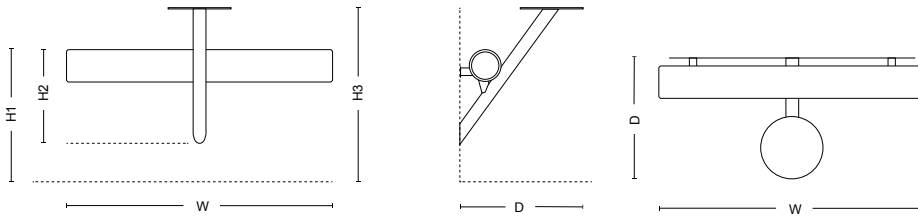

Design: ADDI

Lumber Vagg
 H1: Recommended seating height 737 mm
 H2: Minimum seating height 528 mm
 H3: 987mm
 W: 1500 mm
 D: 686 mm
 Art.nr. 37843xx

Colours

13 - Deep Burgundy
 Textile - Kvadrat Remix 0373
 Table top - Forbo, Burgundy 4154
 RAL 3007