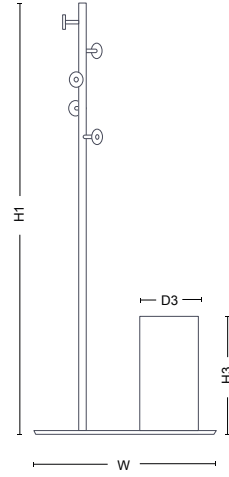

Design: Studio Nooi

25% Rabatt skall dras av angivna priser

Varianter

Klädhängare enkel
H 1800 mm, D 420 mm

Klädhängare dubbel
H 1800 mm, W 760 mm x D 420 mm

Klädhängare + bord
H1 1800 mm, H2 760 mm,
W 760 mm, D 420 mm, D2 320 mm