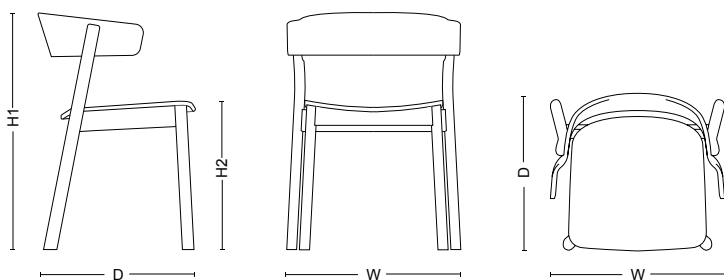

En form med ovala ben skapar en karaktär som skiljer Enfold från många liknande stolstyper, en detalj som även återfinns uppskalad i bordet i samma serie.

Design: Sami Kallio

Enfold
H1 758 mm, H2 454 mm, W 557 mm, D 505 mm