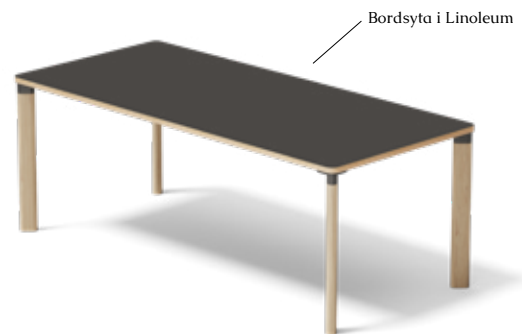

Material & Colours

Table top / Legs

Brackets & Linoleum Desktop

* Not available in desktop

Benämning	Beskrivning	Art. Nr.	Pris
Enfold bord ek		37851xx	15621
Enfold bord ask		37852xx	15621
Enfold bord ek med desktop black	Forbo 4023	3785220	16804
Enfold bord ek med desktop green	Forbo 4184	3785225	16804
Enfold bord ek med desktop burgundy	Forbo 4154	3785223	16804

25% Rabatt skall dräs av angivna priser