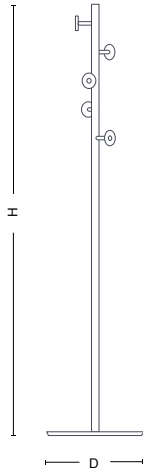

Varianter

Klädhängare enkel
H 1800 mm, D 420 mm