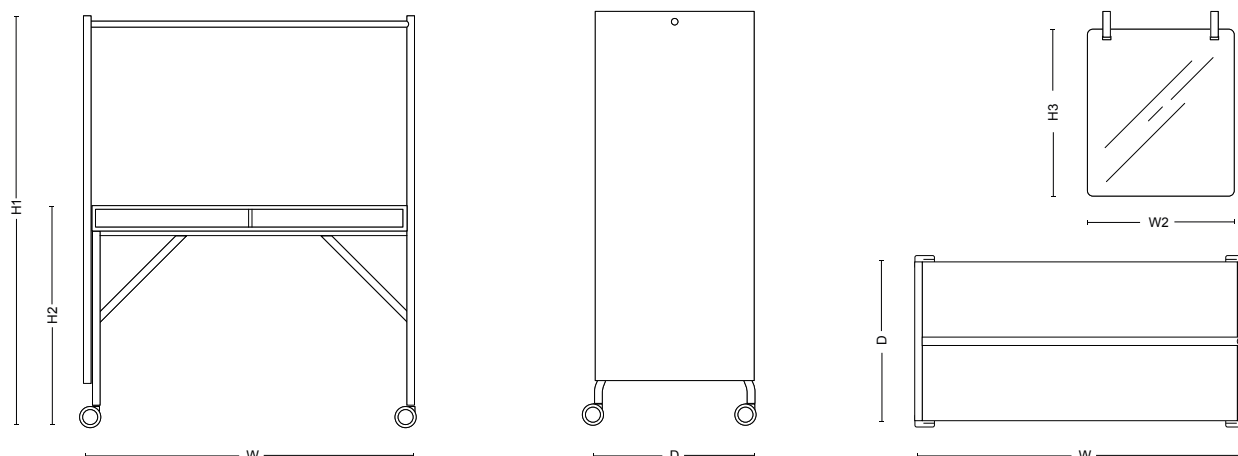

Bordet går att kombinera med en mängd element, material och färger för att skapa olika uttryck.

Design: ADDI

25% Rabatt skall dras av angivna priser

BORD

Dimensioner

Hangout
H1 1950 mm, H2 1050 mm, H3 790 mm, W 1550 mm, W2 695 mm, D 757 mm