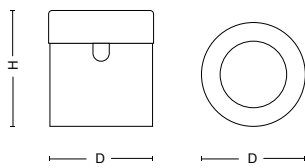

Val av bricka:

Vitpigmenterad askfaner.

Klarlackad ekfaner.

*Samtliga utföranden är med plywoodkärna.

Design: ADDI

Bistro
H: 795 mm
W: 778 mm
D: 335 mm

Bin There L Kruka
H 335 mm
D 321 mm

Bin There L Lock