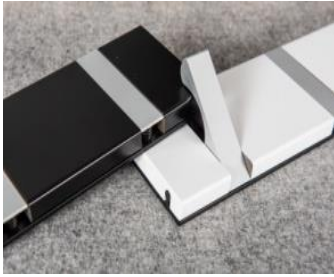

Klädhängare Knax

Klädhängare i massivt trä med återfjädrande krokar i natureloxerad (silvergrå) aluminium. Fästs med dolda skruvar. Svarta krokar kan beställas (b x h).