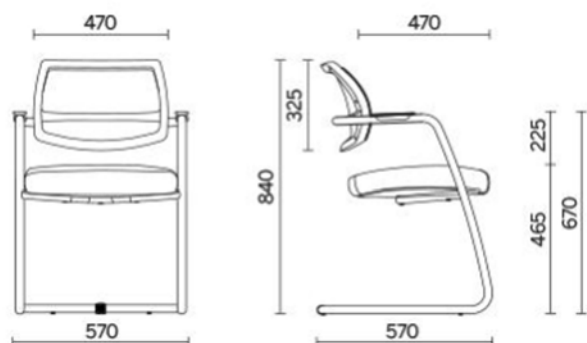

Unimesh

Grundutförande:

Låg rygg
Helklädd sits – val nedan
Meshrygg – val nedan
Medstativ i svart med armstödstop i svart

Tillval:

Medstativ i krom
Medstativ i ljusgrått
Ryggens ram och armstöds top i ljusgrått
Glidfötter i filt för ömtåliga golv

Säljs i 2-pack, vid bruten frp. + 10%

Volym: 0,340 m3
Netto vikt: 21,20 kg
Gross vikt: 23,80 kg
Förpackade: 2 krt
COM, tygätgång 0,60 m – Tygbredd: 1,4 m

1 2 3 4 5 6 7 8 9 10

U M I R 1 0 0 B 0 0 Grundutförande - svart
U M I R 1 0 0 B 0 0 Grundutförande - svart
U M I R 1 0 0 B 0 0 Grundutförande - svart

	Pg.1 NX-AL-BN	Pg.2 AB-ME	Pg.3 CH	Pg.4 WF-WM-SC- ST-COM	Pg.5 CS-SY-WI
Rygg mesh RF	3 540 kr	3 690 kr	3 765 kr	3 795 kr	4 440 kr
RP, RR	3 585 kr	3 705 kr	3 795 kr	3 825 kr	4 500 kr
RY	3 690 kr	3 855 kr	3 915 kr	3 945 kr	4 650 kr

-	-	-	-	-	-	D	-	-	Medstativ i krom	tillägg	630 kr
-	-	-	-	-	-	G	-	-	Medstativ i ljusgrå	tillägg	240 kr
-	-	-	-	2	-	-	-	-	Ryggens ram och armstöds top i ljusgrått	tillägg	180 kr
-	-	-	-	-	-	-	-	1	Glid i filt	tillägg	300 kr

25% Rabatt skall dras av angivna priser