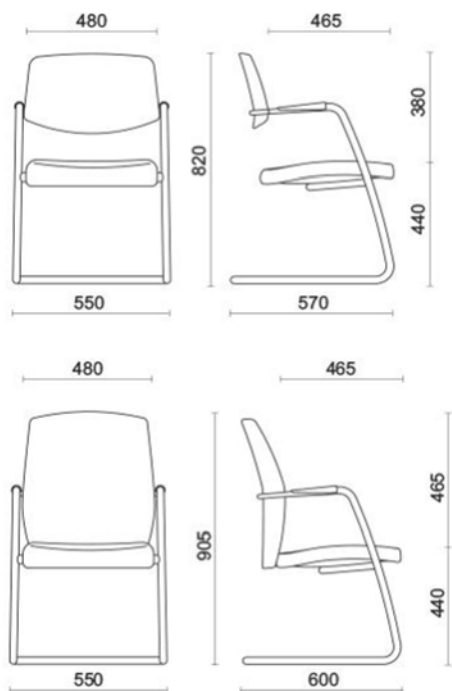

Passe-partout Visitor

Grundutförande:

Medstativ i svartlackerad stål med armstödstop i svart
Hög eller låg rygg – val nedan, ändra position 3 i artikel.nr
Helklädd sits – val nedan

Tillval:

Medstativ i krom
Glidfötter i filt för ömtåliga golv

Säljs i 2-pack, vid bruten frp. + 10%

Volym: 0,404 / 486 m³
Netto vikt: 9,20 / 9,40 kg
Gross vikt: 10,70 / 11,00 kg
Förpackade: 2 krt
COM, tygätgång 0,80 / 1,10 m – Tygbredd: 1,4 m

1	2	3	4	5	6	7	8	9	10		Pg.1 NX-AL-BN	Pg.2 AB-ME	Pg.3 CH	Pg.4 MF-MW-ST- COM	Pg.5 CS-SY-WI	Pg.A SX+NX	Pg.B SX
P	S	0	0	C	1	0	0	0	0	Grundutförande - Låg rygg, svart	3 435 kr	3 720 kr	3 915 kr	4 140 kr	4 680 kr	5 280 kr	6 510 kr
P	S	1	0	C	1	0	0	0	0	Grundutförande - Hög rygg, svart	3 990 kr	4 485 kr	4 695 kr	4 950 kr	5 550 kr	6 405 kr	8 190 kr

-	-	-	-	-	3	-	-	-	-	Medstativ i krom						tillägg	855 kr
-	-	-	-	-	-	-	-	-	1	Glid i filt						tillägg	300 kr

25% Rabatt skall dras av angivna priser