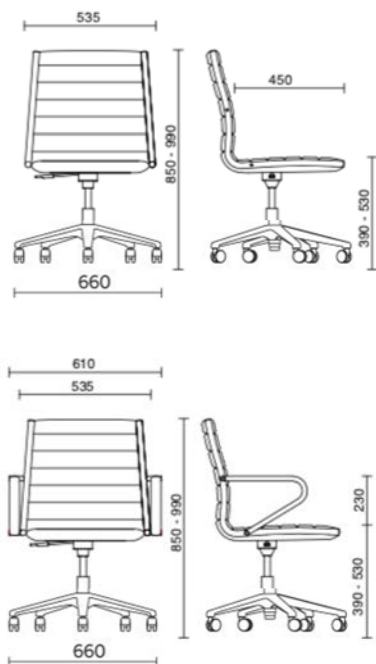

Classic Meeting

Grundutförande:

Låg rygg
Ram, krom eller svart – val nedan
Sits/rygg i PU, CFC-fri
5 fotkryss polerad aluminium eller svart (rakt) – val nedan
Hjul ø 65 mm – val av hjul, ändra position 9 i artikel.nr

Höjdjustering

Tillval:

Fast karm (oklädd)
Fast karm, med klädd "top", tyg eller skinn - val nedan, ändra position 7 i artikel.nr
Hjul ø 65 mm, ihåliga – val nedan, ändra position 9 i artikel.nr
3D "soft-tilt" - val nedan, ändra position 6 i artikel.nr

Volym: 0,313 m3
Netto vikt: 11,00 kg
Gross vikt: 14,00 kg
Förpackade: 1 krt
COM, tygätgång 1,40 m – Tygbredd: 1,4 m

1	2	3	4	5	6	7	8	9	10	Pg.1	Pg.2	Pg.3	Pg.4	Pg.5	Pg.9	Pg.A	Pg.E	Pg.C
C	S	M	A	0	2	0	-	-	1	NX	ME	CH	MF-SC-COM	CS-SY	RM	SX+NX	PA	TS
Grundutförande - välj hjul nr. 7, 8 eller 9										6 900 kr	7 200 kr	7 605 kr	7 905 kr	9 120 kr	9 330 kr	8 430 kr	9 165 kr	11 925 kr

-	-	-	-	-	-	-	-	-	-	D	-	-	Krom ram och alu. Fotkryss						0
-	-	-	-	-	-	-	-	-	-	E	-	-	Svart ram och fotkryss						0

-	-	-	-	-	-	-	-	-	-	6	-	-	glidfötter ø 65 mm, obromsat, för matta						0
-	-	-	-	-	-	-	-	-	-	7	-	-	ø 65 mm, bromsat, för matta						0
-	-	-	-	-	-	-	-	-	-	8	-	-	ø 65 mm, bromsat, för hårt golv						0
-	-	-	-	-	-	-	-	-	-	9	-	-	ø 65 mm, bromsat, för hårt golv						0
-	-	-	-	-	-	-	-	-	-	N	-	-	ø 65 mm, ihåligt, svart						tillägg 480 kr
-	-	-	-	-	-	-	-	-	-	C	-	-	ø 65 mm, ihåligt, krom						tillägg 555 kr

-	-	-	-	-	-	-	-	-	-	1	-	-	Karm / Armstöd (oklädd)						tillägg 1 875 kr

1	2	3	4	5	6	7	8	9	10	Pg.1	Pg.2	Pg.3	Pg.4	Pg.5	Pg.9	Pg.A	Pg.E	Pg.C	
-	-	-	-	-	-	-	-	-	-	3	-	-	Klädd karm i samma tyg som stolen						tillägg 2 355 kr
-	-	-	-	-	-	-	-	-	-	5	-	-	Klädd karm i "SX" läder, valfri färg						tillägg 3 240 kr

-	-	-	-	-	-	-	-	-	-	C	-	-	3D "soft-tilt"						tillägg 1 830 kr

25% Rabatt skall dras av angivna priser