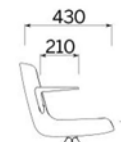

Volym: + 0,026 m2
Netto vikt: + 2,00 kg
Gross vikt: + 2,00 kg

tillägg 2640
tillägg 2640
tillägg 3210

25% Rabatt skall dras av angivna priser