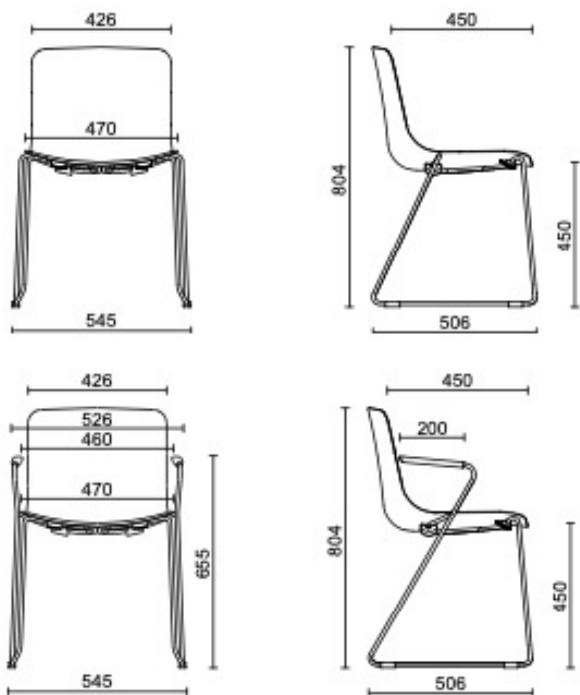

Milos Elle

medstativ

Grundutförande:

Skalstol i PP – val nedan, ändra position 4 i artikel.nr
Medstativ – val nedan, ändra position 7 i artikel.nr
Staplingsbar - 8 stolar utan karm, 4 stolar med karm
Monteras utan verktyg "click-on" system

Minimiorder 4 stolar och delbart med 4, vid order under 4 eller ej delbart med 4 tillkommer 20%

Tillval:

Karm

Volym: 0,350 / 424 m3
Netto vikt: 18,20 / 21,00 kg
Gross vikt: 22,20 / 25,35 kg
Förpackade: 4/2 krt

1 2 3 4 5 6 7 8 9 10

M E V - 0 0 - 0 0 1 Grundutförande - val färg stativ 1, 2 eller 3 2 340 kr
val färg skal 3, 2, 4, 5, 7 eller 6

1 2 3 4 5 6 7 8 9 10

- - - - - 1 - - - Medstativ - Vit 0
- - - - - 2 - - - Medstativ - Svart 0
- - - - - 3 - - - Medstativ - Krom tillägg 150

1 2 3 4 5 6 7 8 9 10

- - - 3 - - - - - Skal - Vit 0
- - - 2 - - - - - Skal - Svart 0
- - - 4 - - - - - Skal - Antracitgrå 0
- - - 5 - - - - - Skal - Ljusgrå 0
- - - 7 - - - - - Skal - Röd 0
- - - 6 - - - - - Skal - Senapsgul 0

1 2 3 4 5 6 7 8 9 10

- - - - - A 1/2 - - - Karm med top, ben svart eller vit tillägg 615
- - - - - A 3 - - - Karm med top, ben krom tillägg 900

25% Rabatt skall dras av angivna priser