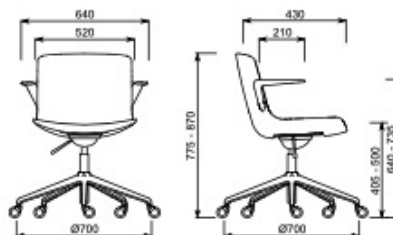

Milos Life

5 kryss stativ

Grundutförande:

Helklädd, stoppad stol
5 fotkryss – val nedan, ändra position 8 i artikel.nr
Hjul ø 65 mm – val av hjul, ändra position 9 i artikel.nr

Snurrbar
Höjdjustering

Tillval:

2D "soft-tilt" – val nedan, ändra position 5 i artikel.nr
Karm – val nedan, ändra position 6 i artikel.nr
Klädd i samma tyg med två färger, fram-baksida + 10% (minimiorder 2 st)

Volym: 0,390 m3
Netto vikt: 11,10 kg
Gross vikt: 14,35 kg
Förpackade: 1 krt
COM, tygätgång: 1,20 m – Tygbredd: 1,4 m

1 2 3 4 5 6 7 8 9 10

M I A A 4 0 C - - 1

Grundutförande -
val färg stativ 1, 2 eller 4
val hjul 7,8 eller 9

Pg.1	Pg.2	Pg.3	Pg.4	Pg.5	Pg.9	Pg.10	Pg.11	Pg.A
AL	ME	CH	SC-RG-MF- MW-COM	CS-SY-YO- WI-FT	RM	RW-HE	FD-S1-SE- S4	SX+NX
8 550 kr	8 760 kr	8 790 kr	9 105 kr	9 750 kr	10 320 kr	10 845 kr	11 505 kr	9 825 kr

1 2 3 4 5 6 7 8 9 10

- - - - 7 - - - -

2D soft-tilt

0

1 2 3 4 5 6 7 8 9 10

- - - - - 1 - -

5 fotkryss, vit

0

- - - - - 2 - -

5 fotkryss, svart

0

- - - - - 4 - -

5 fotkryss, polerad aluminium

tillägg

2430

1 2 3 4 5 6 7 8 9 10

- - - - - 7 - -

ø 65 mm, obromsat, för matta

0

- - - - - 8 - -

ø 65 mm, bromsat, för matta

0

- - - - - 9 - -

ø 65 mm, bromsat, för hårt golv

0

- - - - - F - -

ø 65 mm, ihåligt, vit

tillägg

405 kr

- - - - - D - -

ø 65 mm, ihåligt, svart

tillägg

495 kr

- - - - - E - -

ø 65 mm, ihåligt, krom

tillägg

555 kr

1 2 3 4 5 6 7 8 9 10

- - - - - L - - - -

"Loop" karm - vit

Volym: + 0,026 m2
Netto vikt: + 1,00 kg
Gross vikt: + 1,00 kg

tillägg

1710

- - - - - M - - - -

"Loop" karm - svart

tillägg

1710

- - - - - I - - - -

"Loop" karm - krom

tillägg

2265

- - - - - D - - - -

"Öppen" karm - vit

Volym: + 0,026 m2
Netto vikt: + 2,00 kg
Gross vikt: + 2,00 kg

tillägg

2640

- - - - - E - - - -

"Öppen" karm - svart

tillägg

2640

- - - - - C - - - -

"Öppen" karm - krom

tillägg

3210

25% Rabatt skall dras av angivna priser