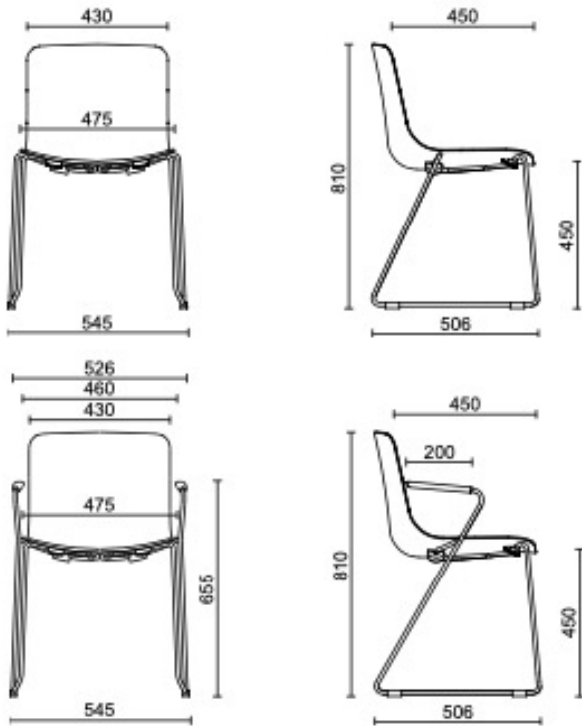

Milos Elle

Medstativ - klädd

Grundutförande:

Helklädd skalstol – val nedan
Medstativ – val nedan, ändra position 7 i artikel.nr
Staplingsbar - 8 stolar utan karm, 4 stolar med karm
Monteras utan verktyg "click-on" system

Minimiorder 4 stolar och delbart med 4, vid order under 4 eller ej delbart med 4 tillkommer 20%

Tillval:
Karm

Volym: 0,350 / 424 m³
Netto vikt: 22,40 / 25,20 kg
Gross vikt: 26,40 / 30,00 kg
Förpackade: 1/ krt
COM, tygåtgång 1,00 m – Tygbredd: 1,4 m

1 2 3 4 5 6 7 8 9 10

M E V 0 0 0 - 0 0 1 Grundutförande - val färg stativ 1, 2 eller 4

Pg.1	Pg.2	Pg.3	Pg.4	Pg.5	Pg.9
AL	ME	CH	F-MW-SC-CC	CS-SY	RM
4 500 kr	4 875 kr	4 920 kr	5 160 kr	5 790 kr	5 985 kr

1 2 3 4 5 6 7 8 9 10

-	-	-	-	-	-	1	-	-	-	Medstativ - Vit	0
-	-	-	-	-	-	2	-	-	-	Medstativ - Svat	0
-	-	-	-	-	-	3	-	-	-	Medstativ - Krom	tillägg 165

1 2 3 4 5 6 7 8 9 10

-	-	-	-	-	A	1/2	-	-	-	Karm med top, ben svart eller vit	tillägg 975
-	-	-	-	-	A	3	-	-	-	Karm med top, ben krom	tillägg 1275
-	-	-	8	-	-	-	-	-	-	Horisontell stickning på ryggens utsida	0

25% Rabatt skall dras av angivna priser