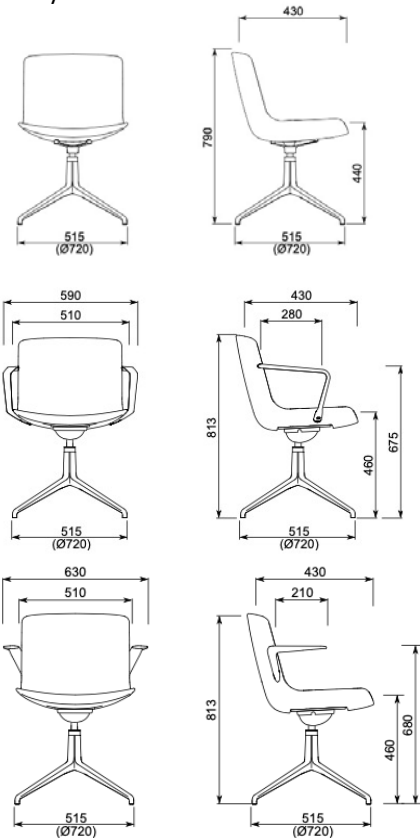

Milos Life

4 kryss stativ

Grundutförande:

Helklädd, stoppad stol
4 fotkryss – val färg nedan, ändra position 8 i artikel.nr
Glidfötter

Snurrbar

Tillval:

2D "soft-tilt" – val nedan, ändra position 5 i artikel.nr
Karm – val nedan, ändra position 6 i artikel.nr
Klädd i samma tyg med två färger, fram-baksida + 10% (minimiorder 2 st)

Volym: 0,350 m3
Netto vikt: 11,10 kg
Gross vikt: 14,35 kg
Förpackade: 1 krt
COM, tygätgång 1,20 m – Tygbredd: 1,4 m

	Pg.1	Pg.2	Pg.3	Pg.4	Pg.5	Pg.9	Pg.10	Pg.11	Pg.A
1	AL	ME	CH	SC-RG-MF- MW-COM	CS-SY-YO- WI-FT	RM	RW-HE	FD-S1-SE- S4	SX+NX
M I A A 5 0 E - 6 1	9 465 kr	9 675 kr	9 705 kr	10 035 kr	10 680 kr	11 265 kr	11 925 kr	12 600 kr	10 770 kr

Grundutförande -
val färg stativ 1, 2 eller 4

1	2	3	4	5	6	7	8	9	10		
-	-	-	-	8	-	-	-	-	-	2D soft-tilt	0
-	-	-	-	-	-	-	1	-	-	5 fotkryss, vit	0
-	-	-	-	-	-	-	2	-	-	5 fotkryss, svart	0
-	-	-	-	-	-	-	4	-	-	5 fotkryss, polerad aluminium	tillägg 945

1	2	3	4	5	6	7	8	9	10		
-	-	-	-	-	L	-	-	-	-	"Loop" karm - vit	tillägg 1710
-	-	-	-	-	M	-	-	-	-	"Loop" karm - svart	tillägg 1710
-	-	-	-	-	I	-	-	-	-	"Loop" karm - krom	tillägg 2265
-	-	-	-	-	D	-	-	-	-	"Öppen" karm - vit	tillägg 2640
-	-	-	-	-	E	-	-	-	-	"Öppen" karm - svart	tillägg 2640
-	-	-	-	-	C	-	-	-	-	"Öppen" karm - krom	tillägg 3210

Volym: + 0,026 m2
Netto vikt: + 1,00 kg
Gross vikt: + 1,00 kg

Volym: + 0,026 m2
Netto vikt: + 2,00 kg
Gross vikt: + 2,00 kg

25% Rabatt skall dras av angivna priser