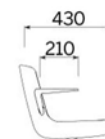

Volym: + 0,026 m2
Netto vikt: + 2,00 kg
Gross vikt: + 2,00 kg

tillägg

2640

- - - - - E - - - -

"Öppen" karm - svart

tillägg

2640

- - - - - C - - - -

"Öppen" karm - krom

tillägg

3210

25% Rabatt skall dras av angivna priser