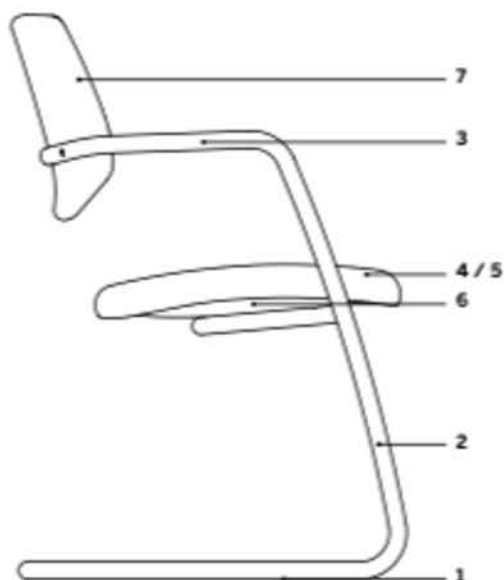

Uni

TEKNISK SPECIFIKATION

1. 1 Anti-glid
2. 2 Medstativ i stål $\varnothing$ 20mm
3. 3 Integrerad karm
4. 4 Inre struktur i trä (bok) - sits
5. 5 Sits i PU "Comfort Air" teknik
6. 6 Skal i svart PP
7. 7 Inre struktur i PP - rygg

25% Rabatt skall dras av angivna priser