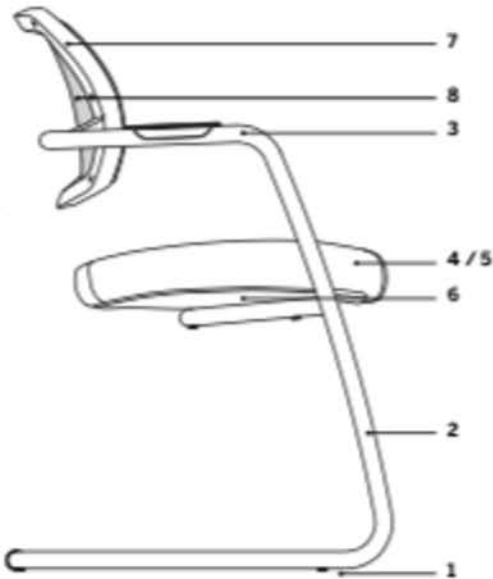

Unimesh

TEKNISK SPECIFIKATION

1. 1 Anti-glid
2. 2 Medstativ i stål $\varnothing$ 20mm
3. 3 Integrerad karm med svart top i PP
4. 4 Inre struktur i PP - sits
5. 5 Sits i PU "Comfort Air" teknik
6. 6 Skal i svart PP
7. 7 Ryggens ram i PP
8. 8 Rygg i mesh

25% Rabatt skall dras av angivna priser