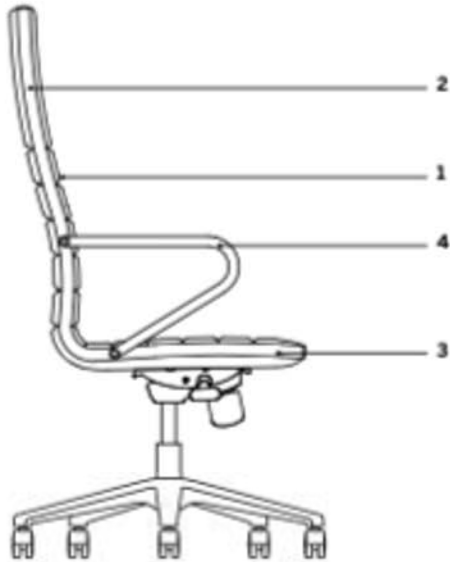

## TEKNISK SPECIFIKATION

- 1 Sits och rygg, PU (skum)
- 2 Inre struktur i stål
- 3 Ram struktur i stål, "kromfinish"
- 4 Fast karm

25% Rabatt skall dras av angivna priser