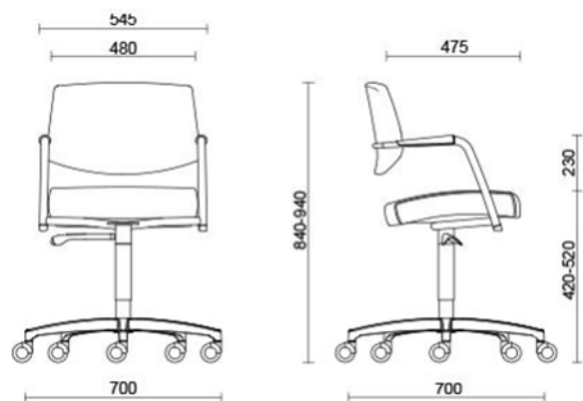

Passe-partout Meeting

Grundutförande:

Stativ i svartlackerad stål med integrerad karm, top i svart PP
Hög eller låg rygg – val nedan, ändra position 3 i artikel.nr
Helklädd sits och rygg – val nedan
5 fotkruss i stålförstärkt PA, svart
Hjul $\varnothing$ 65mm – val nedan, ändra position 9 i artikel.nr

Höjdjustering

Tillval:

Hjul $\varnothing$ 65 mm, ihåliga – val nedan, ändra position 9 i artikel.nr
Stativ i krom, med polerat aluminium 5 fotkruss

Volym: 0,309 / 341 m³
Netto vikt: 11,50 / 22,70 kg
Gross vikt: 14,70 / 25,30 kg
Förpackade: 1 krt
COM, tyngtgång 0,80 / 1,10 m – Tygbredd: 1,4 m

1 2 3 4 5 6 7 8 9 10

P S 0 0 G 1 1 1 - 0 Grundutförande - Låg rygg, svart

P S 1 0 G 1 1 1 - 0 Grundutförande - Hög rygg, svart

Pg.1	Pg.2	Pg.3	Pg.4	Pg.5	Pg.A	Pg.B
NX-AL-BN	AB-ME	CH	MF-MW-ST-COM	CS-SY-WI	SX+NX	SX
6 825 kr	7 035 kr	7 290 kr	7 605 kr	8 115 kr	8 715 kr	9 900 kr
7 080 kr	7 365 kr	7 605 kr	7 935 kr	8 475 kr	9 345 kr	11 325 kr

1 2 3 4 5 6 7 8 9 10

-	-	-	-	-	-	-	-	7	-	$\varnothing$ 65 mm, obromsat, för matta	0
-	-	-	-	-	-	-	-	8	-	$\varnothing$ 65 mm, bromsat, för matta	0
-	-	-	-	-	-	-	-	9	-	$\varnothing$ 65 mm, bromsat, för hårt golv	0
-	-	-	-	-	-	-	-	N	-	$\varnothing$ 65 mm, ihåligt, svart	tillägg 420 kr
-	-	-	-	-	-	-	-	C	-	$\varnothing$ 65 mm, ihåligt, krom	tillägg 465 kr

- - - - - 3 - 4 - - Stativ i krom och 5-fotkruss i polerad aluminium tillägg 1 875 kr

25% Rabatt skall dras av angivna priser