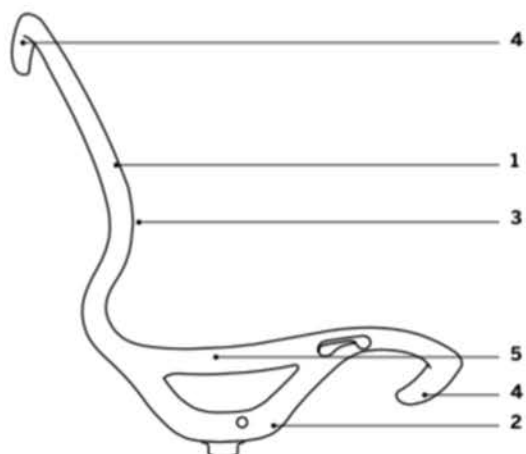

Soul Tecno

TEKNISK SPECIFIKATION

1. 1 Struktur i PA, med alternativt utan karm
2. 2 2D "soft-tilt" i polerad aluminium, integrerat i strukturen
3. 3 Sits/Rygg i tygmembran, horisontell design
4. 4 PP i framkant av sitsen och i toppen av ryggen
5. 5 Förstärkt sits

Tyg - Tecno	Färger
ME	ME01 - ME02 - ME03 - ME09

25% Rabatt skall dras av angivna priser