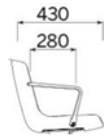

Tillval:

2D "soft-tilt" – val nedan, ändra position 5 i artikel.nr
Karm – val nedan, ändra position 6 i artikel.nr
Klädd i samma tyg med två färger, fram-baksida + 10% (minimiorder 2 st)

Volym: 0,350 m3
Netto vikt: 11,10 kg
Gross vikt: 14,35 kg
Förpackade: 1 krt
COM, tygätgång 1,20 m – Tygbredd: 1,4 m

	Pg.1	Pg.2	Pg.3	Pg.4	Pg.5	Pg.9	Pg.10	Pg.11	Pg.A
1	AL	ME	CH	SC-RG-MF- MW-COM	CS-SY-YO- WI-FT	RM	RW-HE	FD-S1-SE- S4	SX+NX
M I A A 5 0 E - 6 1	9 465 kr	9 675 kr	9 705 kr	10 035 kr	10 680 kr	11 265 kr	11 925 kr	12 600 kr	10 770 kr

Grundutförande -
val färg stativ 1, 2 eller 4

1	2	3	4	5	6	7	8	9	10		
-	-	-	-	8	-	-	-	-	-	2D soft-tilt	0
-	-	-	-	-	-	-	1	-	-	5 fotkryss, vit	0
-	-	-	-	-	-	-	2	-	-	5 fotkryss, svart	0
-	-	-	-	-	-	-	4	-	-	5 fotkryss, polerad aluminium	tillägg 945

1	2	3	4	5	6	7	8	9	10		
-	-	-	-	-	L	-	-	-	-	"Loop" karm - vit	tillägg 1710
-	-	-	-	-	M	-	-	-	-	"Loop" karm - svart	tillägg 1710
-	-	-	-	-	I	-	-	-	-	"Loop" karm - krom	tillägg 2265
-	-	-	-	-	D	-	-	-	-	"Öppen" karm - vit	tillägg 2640
-	-	-	-	-	E	-	-	-	-	"Öppen" karm - svart	tillägg 2640
-	-	-	-	-	C	-	-	-	-	"Öppen" karm - krom	tillägg 3210

Volym: + 0,026 m2
Netto vikt: + 1,00 kg
Gross vikt: + 1,00 kg