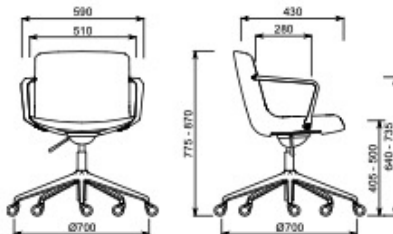

Milos Life

5 kryss stativ

Grundutförande:

Helklädd, stoppad stol
5 fotkryss – val nedan, ändra position 8 i artikel.nr
Hjul ø 65 mm – val av hjul, ändra position 9 i artikel.nr

Snurrbar
Höjdjustering

Tillval:

2D "soft-tilt" – val nedan, ändra position 5 i artikel.nr
Karm – val nedan, ändra position 6 i artikel.nr
Klädd i samma tyg med två färger, fram-baksida + 10% (minimiorder 2 st)

Volym: 0,390 m3
Netto vikt: 11,10 kg
Gross vikt: 14,35 kg
Förpackade: 1 krt
COM, tygätgång: 1,20 m – Tygbredd: 1,4 m

1 2 3 4 5 6 7 8 9 10

M I A A 4 0 C - - 1

Grundutförande -
val färg stativ 1, 2 eller 4
val hjul 7,8 eller 9

Pg.1	Pg.2	Pg.3	Pg.4	Pg.5	Pg.9	Pg.10	Pg.11	Pg.A
AL	ME	CH	SC-RG-MF- MW-COM	CS-SY-YO- WI-FT	RM	RW-HE	FD-S1-SE- S4	SX+NX
8 550 kr	8 760 kr	8 790 kr	9 105 kr	9 750 kr	10 320 kr	10 845 kr	11 505 kr	9 825 kr

1 2 3 4 5 6 7 8 9 10

- - - - 7 - - - -

2D soft-tilt

0

1 2 3 4 5 6 7 8 9 10

- - - - - 1 - -

5 fotkryss, vit

0

- - - - - 2 - -

5 fotkryss, svart

0

- - - - - 4 - -

5 fotkryss, polerad aluminium

tillägg

2430

1 2 3 4 5 6 7 8 9 10

- - - - - 7 - -

ø 65 mm, obromsat, för matta

0

- - - - - 8 - -

ø 65 mm, bromsat, för matta

0

- - - - - 9 - -

ø 65 mm, bromsat, för hårt golv

0

- - - - - F - -

ø 65 mm, ihåligt, vit

tillägg

405 kr

- - - - - D - -

ø 65 mm, ihåligt, svart

tillägg

495 kr

- - - - - E - -

ø 65 mm, ihåligt, krom

tillägg

555 kr

1 2 3 4 5 6 7 8 9 10

- - - - - L - - - -

"Loop" karm - vit

Volym: + 0,026 m2
Netto vikt: + 1,00 kg
Gross vikt: + 1,00 kg

tillägg

1710

- - - - - M - - - -

"Loop" karm - svart

tillägg

1710

- - - - - I - - - -

"Loop" karm - krom

tillägg

2265

- - - - - D - - - -

"Öppen" karm - vit

Volym: + 0,026 m2
Netto vikt: + 2,00 kg
Gross vikt: + 2,00 kg

tillägg

2640

- - - - - E - - - -

"Öppen" karm - svart

tillägg

2640

- - - - - C - - - -

"Öppen" karm - krom

tillägg

3210

25% Rabatt skall dras av angivna priser