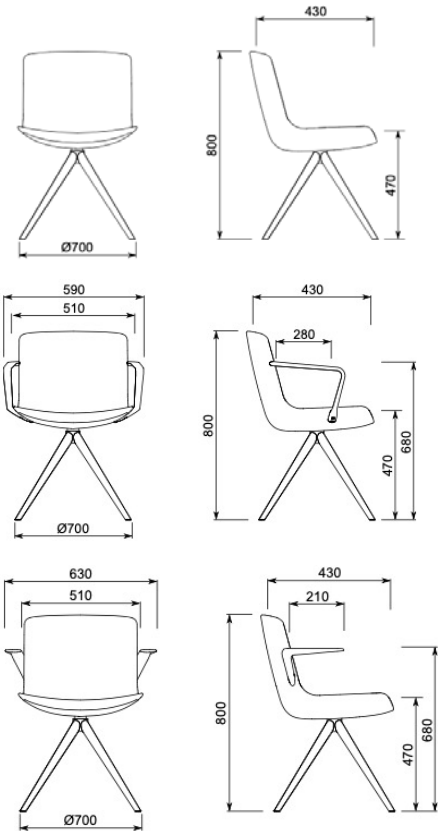

Milos Life

pyramid stativ

Grundutförande:

Helklädd, stoppad stol
Pyramidben trä – val nedan, ändra position 8 i artikel.nr

Snurrbar

Tillval:

Karm – val nedan, ändra position 6 i artikel.nr
Klädd i samma tyg med två färger, fram-baksida + 10% (minimiorder 2 st)

Volym: 0,35 m3
Netto vikt: 11,40 / 10,30 kg
Gross vikt: 13,80 / 12,70 kg
Förpackade: 1 krt
COM, tygätgång 1,20 m – Tygbredd: 1,4 m

1 2 3 4 5 6 7 8 9 10

M I A A 2 0 F - 6 1

Grundutförande -
val färg stativ 5 eller 6

Pg.1	Pg.2	Pg.3	Pg.4	Pg.5	Pg.9	Pg.10	Pg.11	Pg.A
AL	ME	CH	SC-RG-MF- MW-COM	CS-SY-YO- WI-FT	RM	RW-HE	FD-S1-SE- S4	SX+NX
9300 kr	9645 kr	9675 kr	10005 kr	10665 kr	10980 kr	11700 kr	12375 kr	10740 kr

1 2 3 4 5 6 7 8 9 10

- - - - - 5 - -
- - - - - 6 - -

Benstativ - Trä bok natur
Benstativ - Trä bok wengéfärg

0
0

1 2 3 4 5 6 7 8 9 10

- - - - - L - - - -
- - - - - M - - - -
- - - - - I - - - -

- - - - - D - - - -
- - - - - E - - - -
- - - - - C - - - -

"Loop" karm - vit
"Loop" karm - svart
"Loop" karm - krom

"Öppen" karm - vit
"Öppen" karm - svart
"Öppen" karm - krom

Volym: + 0,026 m2
Netto vikt: + 1,00 kg
Gross vikt: + 1,00 kg

tillägg 1710
tillägg 1710
tillägg 2265

Volym: + 0,026 m2
Netto vikt: + 2,00 kg
Gross vikt: + 2,00 kg

tillägg 2640
tillägg 2640
tillägg 3210

25% Rabatt skall dras av angivna priser