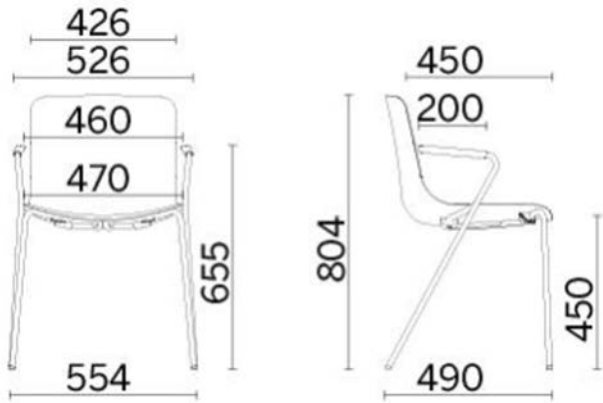

Green'S

Grundutförande:

Gjuten stol i PP – val färg nedan, ändra position 5 i artikel.nr
Staplingsbar - 15 stolar utan armstöd, 10 stolar med armstöd

Minimiorder 4 stolar och delbart med 4, vid order under 4 eller ej delbart med 4 tillkommer 10%

Tillval:

Armstöd
Skrivplatta
Kopplingsbeslag
Löstagbar dyna

Volym: 0,418 m3
Netto vikt: 5,35 kg
Gross vikt: 4,50 kg
Förpackade: 4 / krt

1 2 3 4 5 6 7 8 9 10

G R 4 A - A 0 0 0 0 Grundutförande - val strukturfärg 1, C eller 4

2 325 kr

1 2 3 4 5 6 7 8 9 10

- - - - 1 - - - - - Strukturfärg - vit

0

- - - - C - - - - - Strukturfärg - mediumgrå

0

1 2 3 4 5 6 7 8 9 10

G R B R 0 - Armstöd, par

Volym: 0,0035 m2 Netto vikt: 0,57 kg Gross vikt: 0,64 kg Förpackade: 4 / krt

600

G R B R 1 T A V 0 - 1 st - Höger armstöd med skrivplatta, höger

Volym: 0,0019 m2 Netto vikt: 1,53 kg Gross vikt: 2,00 kg Förpackade: 1 / krt

1770

G R B R 2 T A V 0 - 1 par - Armstöd med skrivplatta, höger

Volym: 0,0019 m2 Netto vikt: 1,53 kg Gross vikt: 2,00 kg Förpackade: 1 / krt

2025

G R A G G L 1 - Långt kopplingsbeslag - för stolar med ett par armstöd eller ett par med skrivplatta höger

315

1 = vit C = mediumgrå

1 2 3 4 5 6 7 8 9 10

G R S E D C 4 Dyna i polyuretan skum, med en central stickning, Classic

Pg.1
NX-AL-BN

Pg.2
AB-ME

Pg.4
COM

Pg.5
SY

600 kr

690 kr

765 kr

1 035 kr

G R S E D 0 4 Dyna i polyuretan skum, 29mm, Super Comfort

990 kr

1 065 kr

1 155 kr

1 575 kr

G R C A R 0 0 0 Vagn med hjul till Green'S

2 745 kr

25% Rabatt skall dras av angivna priser