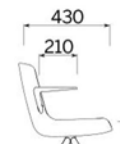

Volym: + 0,026 m2
Netto vikt: + 2,00 kg
Gross vikt: + 2,00 kg

25% Rabatt skall dras av angivna priser