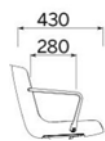

Volym: + 0,026 m2  
Netto vikt: + 1,00 kg  
Gross vikt: + 1,00 kg

tillägg

1710

- - - - - M - - - -

"Loop" karm - svart

tillägg

1710

- - - - - I - - - -