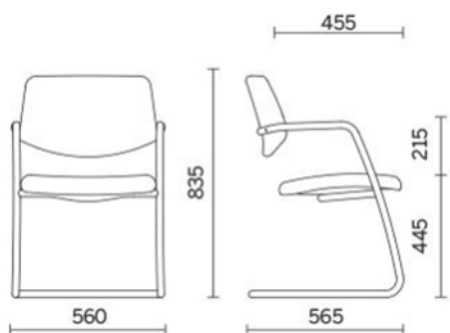

Uni

Grundutförande:

Hög eller låg rygg – val nedan, ändra position 4 i artikel.nr
Helklädd sits och rygg – val nedan
Medstativ i svart med armstödstop i svart

Tillval:

Medstativ i krom
Glidfötter i filt för ömtåliga golv

Säljs i 2-pack, vid bruten frp. + 10%

Volym: 0,406 / 520 m3
Netto vikt: 22,00 / 22,70 kg
Gross vikt: 24,60 / 25,30 kg
Förpackade: 2 krt
COM, tyngtgång 0,80 / 1,10 m – Tygbredd: 1,4 m

1	2	3	4	5	6	7	8	9	10		Pg.1 NX-AL-BN	Pg.2 AB-ME	Pg.3 CH	Pg.4 MW-MF-ST- SC-COM	Pg.5 CS-SY-WI	Pg.A SX+NX	Pg.B SX	Pg.E PA
U	N	V	M	3	3	1	B	0	0	Grundutförande - Låg rygg, svart	3 300 kr	3 540 kr	3 645 kr	3 990 kr	4 395 kr	4 965 kr	6 870 kr	7 125 kr
U	N	V	H	3	3	1	B	0	0	Grundutförande - Hög rygg, svart	3 675 kr	3 915 kr	4 080 kr	4 500 kr	5 190 kr	5 880 kr	7 650 kr	7 935 kr

-	-	-	-	-	-	-	-	-	-	D	-	-	Medstativ i krom				tillägg	645 kr
-	-	-	-	-	-	-	-	-	-	1	-	-	Glid i filt				tillägg	300 kr

25% Rabatt skall dras av angivna priser