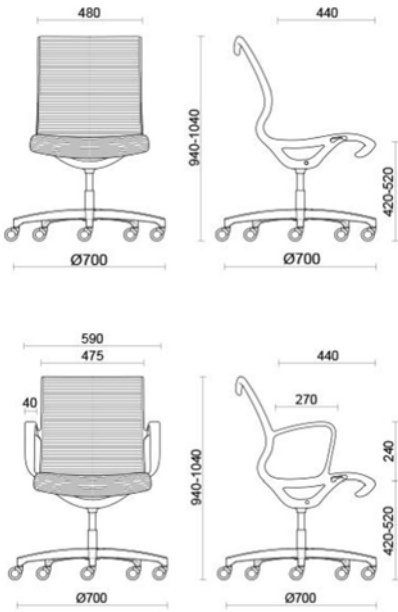

Soul Tecno

Grundutförande:

Sits/Rygg i tyg membran
Struktur i PA/PP, med alternativt utan karm
5-fotkryss $\varnothing$ 700 mm, stålförstärkt PA
Hjul $\varnothing$ 65 mm – val av hjul, ändra position 9 i artikel.nr

Höjdjustering
2D "soft-tilt"

Tillval:

Hjul $\varnothing$ 65 mm, ihåliga – val nedan, ändra position 9 i artikel.nr
5-fotkryss $\varnothing$ 700 mm, polerad aluminium – val nedan, ändra position 8 i artikel.nr
Version i ljusgrått – val nedan, ändra position 5 och 8 i artikel.nr

Volym: 0,309 m³
Netto vikt: 9,00 kg
Gross vikt: 12,00 kg
Förpackade: 1 krt

1 2 3 4 5 6 7 8 9 10

Utan karm

S U N 2 A A 1 1 - 0

Grundutförande - välj hjul nr. 7, 8 eller 9

TECNO
ME-01,02,
03,09

9 765 kr

1 2 3 4 5 6 7 8 9 10

Med karm

S U M 2 A A 1 1 - 0

Grundutförande - välj hjul nr. 7, 8 eller 9

ME-01,02,
03,09

10 095 kr

1 2 3 4 5 6 7 8 9 10

- - - - - - - 7 - $\varnothing$ 65 mm, obromsat, för matta
- - - - - - - 8 - $\varnothing$ 65 mm, bromsat, för matta
- - - - - - - 9 - $\varnothing$ 65 mm, bromsat, för hårt golv
- - - - - - - N - $\varnothing$ 65 mm, ihåligt, svart
- - - - - - - C - $\varnothing$ 65 mm, ihåligt, krom

tillägg 420 kr

tillägg 465 kr

1 2 3 4 5 6 7 8 9 10

- - - - - - 3 - 5-fotkryss $\varnothing$ 700 mm, polerad alu
- - - - B - - 2 - Version i ljusgrått, 5-fotkryss i stålförstärkt nylon, gäller endast stol med karm
- - - - B - - 3 - Version i ljusgrått, 5-fotkryss i polerad alu, gäller endast stol med karm

tillägg 735 kr

tillägg 630 kr

tillägg 1 365 kr

För versin med platt 4-kryss, be om offert

25% Rabatt skall dras av angivna priser