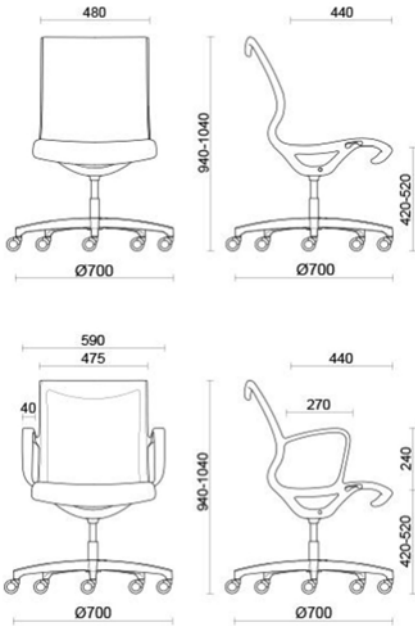

Soul Air

Grundutförande:

Sits/Rygg i mesh
Struktur i PA/PP, med alternativt utan karm
5-fotkryss $\varnothing$ 700 mm, stålförstärkt PA
Hjul $\varnothing$ 65 mm – val av hjul, ändra position 9 i artikel.nr

Höjjustering
2D "soft-tilt"

Tillval:

Hjul $\varnothing$ 65 mm, ihåliga – val nedan, ändra position 9 i artikel.nr
5-fotkryss $\varnothing$ 700 mm, polerad aluminium – val nedan, ändra position 8 i artikel.nr
Version i ljusgrått – val nedan, ändra position 5 och 8 i artikel.nr

Volym: 0,309 m³
Netto vikt: 9,00 kg
Gross vikt: 12,00 kg
Förpackade: 1 krt

1	2	3	4	5	6	7	8	9	10		RR	RY	IR
S	U	N	1	A	A	1	1	-	0	Utan karm	8 100 kr	8 355 kr	8 400 kr
S	U	M	1	A	A	1	1	-	0	Med karm	8 175 kr	8 415 kr	8 475 kr

1	2	3	4	5	6	7	8	9	10				
-	-	-	-	-	-	-	-	7	-	$\varnothing$ 65 mm, obromsat, för matta			0
-	-	-	-	-	-	-	-	8	-	$\varnothing$ 65 mm, bromsat, för matta			0
-	-	-	-	-	-	-	-	9	-	$\varnothing$ 65 mm, bromsat, för hårt golv			0
-	-	-	-	-	-	-	-	N	-	$\varnothing$ 65 mm, ihåligt, svart	tillägg		420 kr
-	-	-	-	-	-	-	-	C	-	$\varnothing$ 65 mm, ihåligt, krom	tillägg		465 kr

1	2	3	4	5	6	7	8	9	10				
-	-	-	-	-	-	-	3	-	-	5-fotkryss $\varnothing$ 700 mm, polerad alu	tillägg		735 kr
-	-	-	-	B	-	-	2	-	-	Version i ljusgrått, 5-fotkryss i stålförstärkt nylon, gäller endast stol med karm	tillägg		630 kr
-	-	-	-	B	-	-	3	-	-	Version i ljusgrått, 5-fotkryss i polerad alu, gäller endast stol med karm	tillägg		1 365 kr
-	-	-	-	-	-	-	7	D	-	pyramid 5-fotkryss $\varnothing$ 700 mm, svart aluminium med $\varnothing$ 65 mm svarta hjul, ihåliga	tillägg		2 025 kr
-	-	-	-	-	-	-	6	E	-	pyramid 5-fotkryss $\varnothing$ 700 mm, polerad aluminium med $\varnothing$ 65 mm svarta hjul, ihåliga	tillägg		2 280 kr

För versin med 4-kryss platt eller pyramid, be om offert

25% Rabatt skall dras av angivna priser