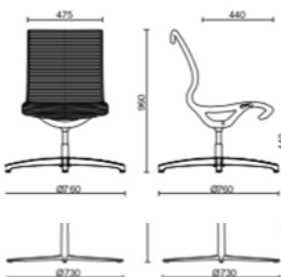

Tillval:

Hjul $\varnothing$ 65 mm, ihåliga – val nedan, ändra position 9 i artikel.nr
5-fotkryss $\varnothing$ 700 mm, polerad aluminium – val nedan, ändra position 8 i artikel.nr
Version i ljusgrått – val nedan, ändra position 5 och 8 i artikel.nr

Volym: 0,309 m³
Netto vikt: 9,00 kg
Gross vikt: 12,00 kg
Förpackade: 1 krt

1 2 3 4 5 6 7 8 9 10

Utan karm

S U N 2 A A 1 1 - 0

Grundutförande - välj hjul nr. 7, 8 eller 9

TECNO
ME-01,02,
03,09

9 765 kr

1 2 3 4 5 6 7 8 9 10

Med karm

S U M 2 A A 1 1 - 0

Grundutförande - välj hjul nr. 7, 8 eller 9

ME-01,02,
03,09

10 095 kr

1 2 3 4 5 6 7 8 9 10

- - - - - - - 7 - $\varnothing$ 65 mm, obromsat, för matta
- - - - - - - 8 - $\varnothing$ 65 mm, bromsat, för matta
- - - - - - - 9 - $\varnothing$ 65 mm, bromsat, för hårt golv
- - - - - - - N - $\varnothing$ 65 mm, ihåligt, svart
- - - - - - - C - $\varnothing$ 65 mm, ihåligt, krom

tillägg 420 kr

tillägg 465 kr

1 2 3 4 5 6 7 8 9 10

- - - - - - 3 - 5-fotkryss $\varnothing$ 700 mm, polerad alu
- - - - B - - 2 - Version i ljusgrått, 5-fotkryss i stålförstärkt nylon, gäller endast stol med karm
- - - - B - - 3 - Version i ljusgrått, 5-fotkryss i polerad alu, gäller endast stol med karm

tillägg 735 kr

tillägg 630 kr

tillägg 1 365 kr

För versin med platt 4-kryss, be om offert