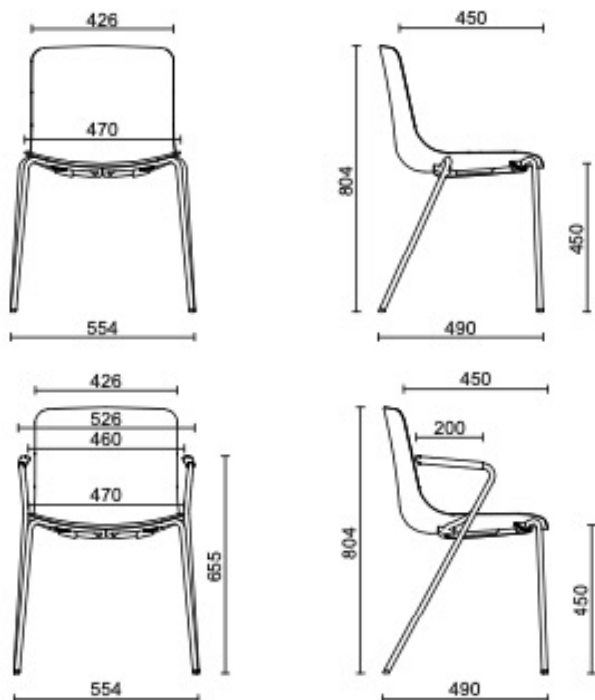

Milos Elle

4 ben

Grundutförande:

Skalstol i PP – val nedan, ändra position 4 i artikel.nr
4 ben – val nedan, ändra position 7 i artikel.nr
Staplingsbar - 8 stolar utan karm, 4 stolar med karm
Monteras utan verktyg "click-on" system

Minimiorder 4 stolar och delbart med 4, vid order under 4 eller ej delbart med 4 tillkommer 20%

Tillval:

Karm

Volym: 0,350 / 424 m3
Netto vikt: 18,20 / 21,00 kg
Gross vikt: 22,20 / 25,35 kg
Förpackade: 4/2 krt

1 2 3 4 5 6 7 8 9 10

M E 4 - 0 0 - 0 0 1 Grundutförande - val färg stativ 1, 2 eller 3 2 055 kr
val färg skal 3, 2, 4, 5, 7 eller 6

1 2 3 4 5 6 7 8 9 10

-	-	-	-	-	-	1	-	-	-	Ben - Vit	0
-	-	-	-	-	-	2	-	-	-	Ben - Svart	0
-	-	-	-	-	-	3	-	-	-	Ben - Krom	tillägg 150

1 2 3 4 5 6 7 8 9 10

-	-	-	3	-	-	-	-	-	-	Skal - Vit	0
-	-	-	2	-	-	-	-	-	-	Skal - Svart	0
-	-	-	4	-	-	-	-	-	-	Skal - Antracitgrå	0
-	-	-	5	-	-	-	-	-	-	Skal - Ljusgrå	0
-	-	-	7	-	-	-	-	-	-	Skal - Röd	0
-	-	-	6	-	-	-	-	-	-	Skal - Senapsgul	0

1 2 3 4 5 6 7 8 9 10

-	-	-	-	-	A	1/2	-	-	-	Karm med top, ben svart eller vit	tillägg 660
-	-	-	-	-	A	3	-	-	-	Karm med top, ben krom	tillägg 945

25% Rabatt skall dras av angivna priser