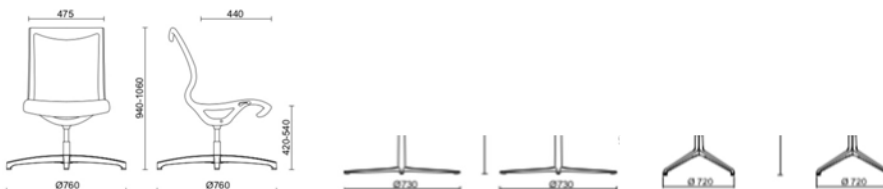

Tillval:

Hjul $\varnothing$ 65 mm, ihåliga – val nedan, ändra position 9 i artikel.nr
5-fotkryss $\varnothing$ 700 mm, polerad aluminium – val nedan, ändra position 8 i artikel.nr
Version i ljusgrått – val nedan, ändra position 5 och 8 i artikel.nr

Volym: 0,309 m³
Netto vikt: 9,00 kg
Gross vikt: 12,00 kg
Förpackade: 1 krt

1	2	3	4	5	6	7	8	9	10		RR	RY	IR
S	U	N	1	A	A	1	1	-	0	Utan karm	8 100 kr	8 355 kr	8 400 kr
S	U	M	1	A	A	1	1	-	0	Med karm	8 175 kr	8 415 kr	8 475 kr

1	2	3	4	5	6	7	8	9	10				
-	-	-	-	-	-	-	-	7	-	$\varnothing$ 65 mm, obromsat, för matta			0
-	-	-	-	-	-	-	-	8	-	$\varnothing$ 65 mm, bromsat, för matta			0
-	-	-	-	-	-	-	-	9	-	$\varnothing$ 65 mm, bromsat, för hårt golv			0
-	-	-	-	-	-	-	-	N	-	$\varnothing$ 65 mm, ihåligt, svart	tillägg		420 kr
-	-	-	-	-	-	-	-	C	-	$\varnothing$ 65 mm, ihåligt, krom	tillägg		465 kr

1	2	3	4	5	6	7	8	9	10				
-	-	-	-	-	-	-	3	-	-	5-fotkryss $\varnothing$ 700 mm, polerad alu	tillägg		735 kr
-	-	-	-	B	-	-	2	-	-	Version i ljusgrått, 5-fotkryss i stålförstärkt nylon, gäller endast stol med karm	tillägg		630 kr
-	-	-	-	B	-	-	3	-	-	Version i ljusgrått, 5-fotkryss i polerad alu, gäller endast stol med karm	tillägg		1 365 kr
-	-	-	-	-	-	-	7	D	-	pyramid 5-fotkryss $\varnothing$ 700 mm, svart aluminium med $\varnothing$ 65 mm svarta hjul, ihåliga	tillägg		2 025 kr
-	-	-	-	-	-	-	6	E	-	pyramid 5-fotkryss $\varnothing$ 700 mm, polerad aluminium med $\varnothing$ 65 mm svarta hjul, ihåliga	tillägg		2 280 kr

För versin med 4-kryss platt eller pyramid, be om offert