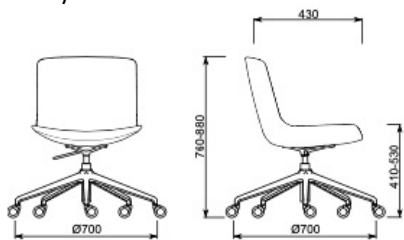

Milos Life

5 kryss stativ

Grundutförande:

Helklädd, stoppad stol
5 fotkryss – val nedan, ändra position 8 i artikel.nr
Hjul ø 65 mm – val av hjul, ändra position 9 i artikel.nr

Snurrbar
Höjdjustering

Tillval:

2D "soft-tilt" – val nedan, ändra position 5 i artikel.nr
Karm – val nedan, ändra position 6 i artikel.nr
Klädd i samma tyg med två färger, fram-baksida + 10% (minimiorder 2 st)

Volym: 0,390 m3
Netto vikt: 11,10 kg
Gross vikt: 14,35 kg
Förpackade: 1 krt
COM, tygätgång: 1,20 m – Tygbredd: 1,4 m

1 2 3 4 5 6 7 8 9 10

M I A A 4 0 C - - 1

Grundutförande -
val färg stativ 1, 2 eller 4
val hjul 7,8 eller 9

Pg.1	Pg.2	Pg.3	Pg.4	Pg.5	Pg.9	Pg.10	Pg.11	Pg.A
AL	ME	CH	SC-RG-MF- MW-COM	CS-SY-YO- WI-FT	RM	RW-HE	FD-S1-SE- S4	SX+NX
8 550 kr	8 760 kr	8 790 kr	9 105 kr	9 750 kr	10 320 kr	10 845 kr	11 505 kr	9 825 kr

1 2 3 4 5 6 7 8 9 10

- - - - 7 - - - -

2D soft-tilt

0

1 2 3 4 5 6 7 8 9 10

- - - - - 1 - -

5 fotkryss, vit

0

- - - - - 2 - -

5 fotkryss, svart

0

- - - - - 4 - -

5 fotkryss, polerad aluminium

tillägg

2430

1 2 3 4 5 6 7 8 9 10

- - - - - 7 - -

ø 65 mm, obromsat, för matta

0

- - - - - 8 - -

ø 65 mm, bromsat, för matta

0

- - - - - 9 - -

ø 65 mm, bromsat, för hårt golv

0

- - - - - F - -

ø 65 mm, ihåligt, vit

tillägg

405 kr

- - - - - D - -

ø 65 mm, ihåligt, svart

tillägg

495 kr

- - - - - E - -

ø 65 mm, ihåligt, krom

tillägg

555 kr

1 2 3 4 5 6 7 8 9 10

- - - - - L - - - -

"Loop" karm - vit

Volym: + 0,026 m2
Netto vikt: + 1,00 kg
Gross vikt: + 1,00 kg

tillägg

1710

- - - - - M - - - -

"Loop" karm - svart

tillägg

1710

- - - - - I - - - -

"Loop" karm - krom

tillägg

2265

- - - - - D - - - -

"Öppen" karm - vit

Volym: + 0,026 m2
Netto vikt: + 2,00 kg
Gross vikt: + 2,00 kg

tillägg

2640

- - - - - E - - - -

"Öppen" karm - svart

tillägg

2640

- - - - - C - - - -

"Öppen" karm - krom

tillägg

3210

25% Rabatt skall dras av angivna priser