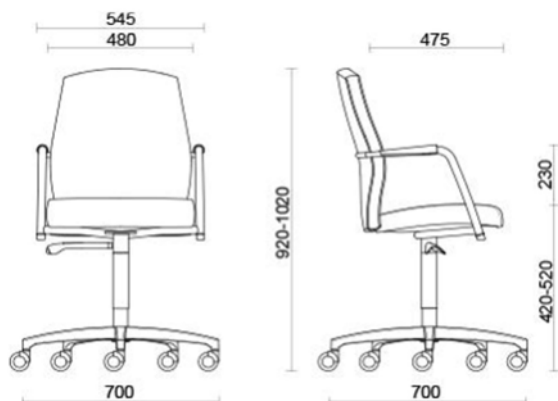

Passe-partout Meeting

Grundutförande:

Stativ i svartlackerad stål med integrerad karm, top i svart PP
Hög eller låg rygg – val nedan, ändra position 3 i artikel.nr
Helklädd sits och rygg – val nedan
5 fotkruss i stålförstärkt PA, svart
Hjul $\varnothing$ 65mm – val nedan, ändra position 9 i artikel.nr

Höjdjustering

Tillval:

Hjul $\varnothing$ 65 mm, ihåliga – val nedan, ändra position 9 i artikel.nr
Stativ i krom, med polerat aluminium 5 fotkruss

Volym: 0,309 / 341 m³
Netto vikt: 11,50 / 22,70 kg
Gross vikt: 14,70 / 25,30 kg
Förpackade: 1 krt
COM, tyngtgång 0,80 / 1,10 m – Tygbredd: 1,4 m

1 2 3 4 5 6 7 8 9 10

P S 0 0 G 1 1 1 - 0 Grundutförande - Låg rygg, svart

P S 1 0 G 1 1 1 - 0 Grundutförande - Hög rygg, svart

Pg.1	Pg.2	Pg.3	Pg.4	Pg.5	Pg.A	Pg.B
NX-AL-BN	AB-ME	CH	MF-MW-ST-COM	CS-SY-WI	SX+NX	SX
6 825 kr	7 035 kr	7 290 kr	7 605 kr	8 115 kr	8 715 kr	9 900 kr
7 080 kr	7 365 kr	7 605 kr	7 935 kr	8 475 kr	9 345 kr	11 325 kr

1 2 3 4 5 6 7 8 9 10

-	-	-	-	-	-	-	-	7	-	$\varnothing$ 65 mm, obromsat, för matta	0
-	-	-	-	-	-	-	-	8	-	$\varnothing$ 65 mm, bromsat, för matta	0
-	-	-	-	-	-	-	-	9	-	$\varnothing$ 65 mm, bromsat, för hårt golv	0
-	-	-	-	-	-	-	-	N	-	$\varnothing$ 65 mm, ihåligt, svart	tillägg 420 kr
-	-	-	-	-	-	-	-	C	-	$\varnothing$ 65 mm, ihåligt, krom	tillägg 465 kr

- - - - - 3 - 4 - - Stativ i krom och 5-fotkruss i polerad aluminium tillägg 1 875 kr

25% Rabatt skall dras av angivna priser