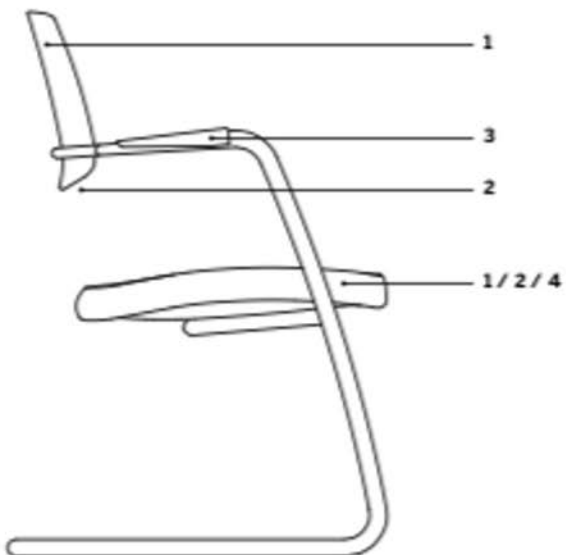

Passe-partout

design Sergio Bellin

TEKNISK SPECIFIKATION

- 1 Inre struktur i PP – sits och rygg
- 2 Skal, svart PP - sits
- 3 Integrerad karm med top i svart PP
- 4 Sits i PU "Comfort Air" teknik

25% Rabatt skall dras av angivna priser