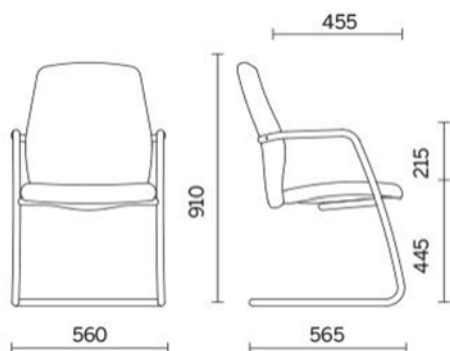

Uni

Grundutförande:

Hög eller låg rygg – val nedan, ändra position 4 i artikel.nr
Helklädd sits och rygg – val nedan
Medstativ i svart med armstödstop i svart

Tillval:

Medstativ i krom
Glidfötter i filt för ömtåliga golv

Säljs i 2-pack, vid bruten frp. + 10%

Volym: 0,406 / 520 m3
Netto vikt: 22,00 / 22,70 kg
Gross vikt: 24,60 / 25,30 kg
Förpackade: 2 krt
COM, tyngtgång 0,80 / 1,10 m – Tygbredd: 1,4 m

1	2	3	4	5	6	7	8	9	10		Pg.1 NX-AL-BN	Pg.2 AB-ME	Pg.3 CH	Pg.4 MW-MF-ST- SC-COM	Pg.5 CS-SY-WI	Pg.A SX+NX	Pg.B SX	Pg.E PA
U	N	V	M	3	3	1	B	0	0	Grundutförande - Låg rygg, svart	3 300 kr	3 540 kr	3 645 kr	3 990 kr	4 395 kr	4 965 kr	6 870 kr	7 125 kr
U	N	V	H	3	3	1	B	0	0	Grundutförande - Hög rygg, svart	3 675 kr	3 915 kr	4 080 kr	4 500 kr	5 190 kr	5 880 kr	7 650 kr	7 935 kr

-	-	-	-	-	-	-	-	-	-	D	-	-	Medstativ i krom				tillägg	645 kr
-	-	-	-	-	-	-	-	-	-	1	-	-	Glid i filt				tillägg	300 kr

25% Rabatt skall dras av angivna priser