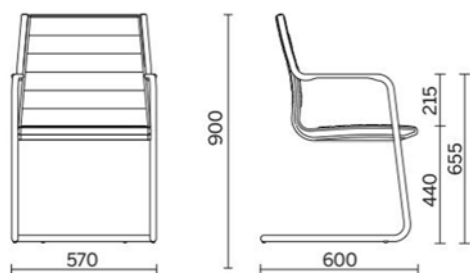

Classic Visitor

Grundutförande:

Låg rygg
Medstativ, krom eller svart – val nedan (position 8)
Sits/rygg i PU, CFC-fri

Volym: 0,379 m³
Netto vikt: 11,00 kg
Gross vikt: 13,80 kg
Förpackade: 1 krt
COM, tygätgång 1,30 m – Tygbredd: 1,4 m

1 2 3 4 5 6 7 8 9 10

J L V A 0 1 0 D 0 0

Classic - visitor, medstativ, krom

J L V A 0 1 0 E 0 0

Classic - visitor, medstativ, svart

Pg.1	Pg.2	Pg.3	Pg.4	Pg.5	Pg.9	Pg.A	Pg.E	Pg.C
NX	ME	CH	MF-SC-COM	CS-SY	RM	SX+NX	PA	TS
6 510 kr	6 825 kr	7 170 kr	7 590 kr	8 820 kr	9 030 kr	8 145 kr	9 270 kr	11 940 kr
6 510 kr	6 825 kr	7 170 kr	7 590 kr	8 820 kr	9 030 kr	8 145 kr	9 270 kr	11 940 kr

25% Rabatt skall dras av angivna priser