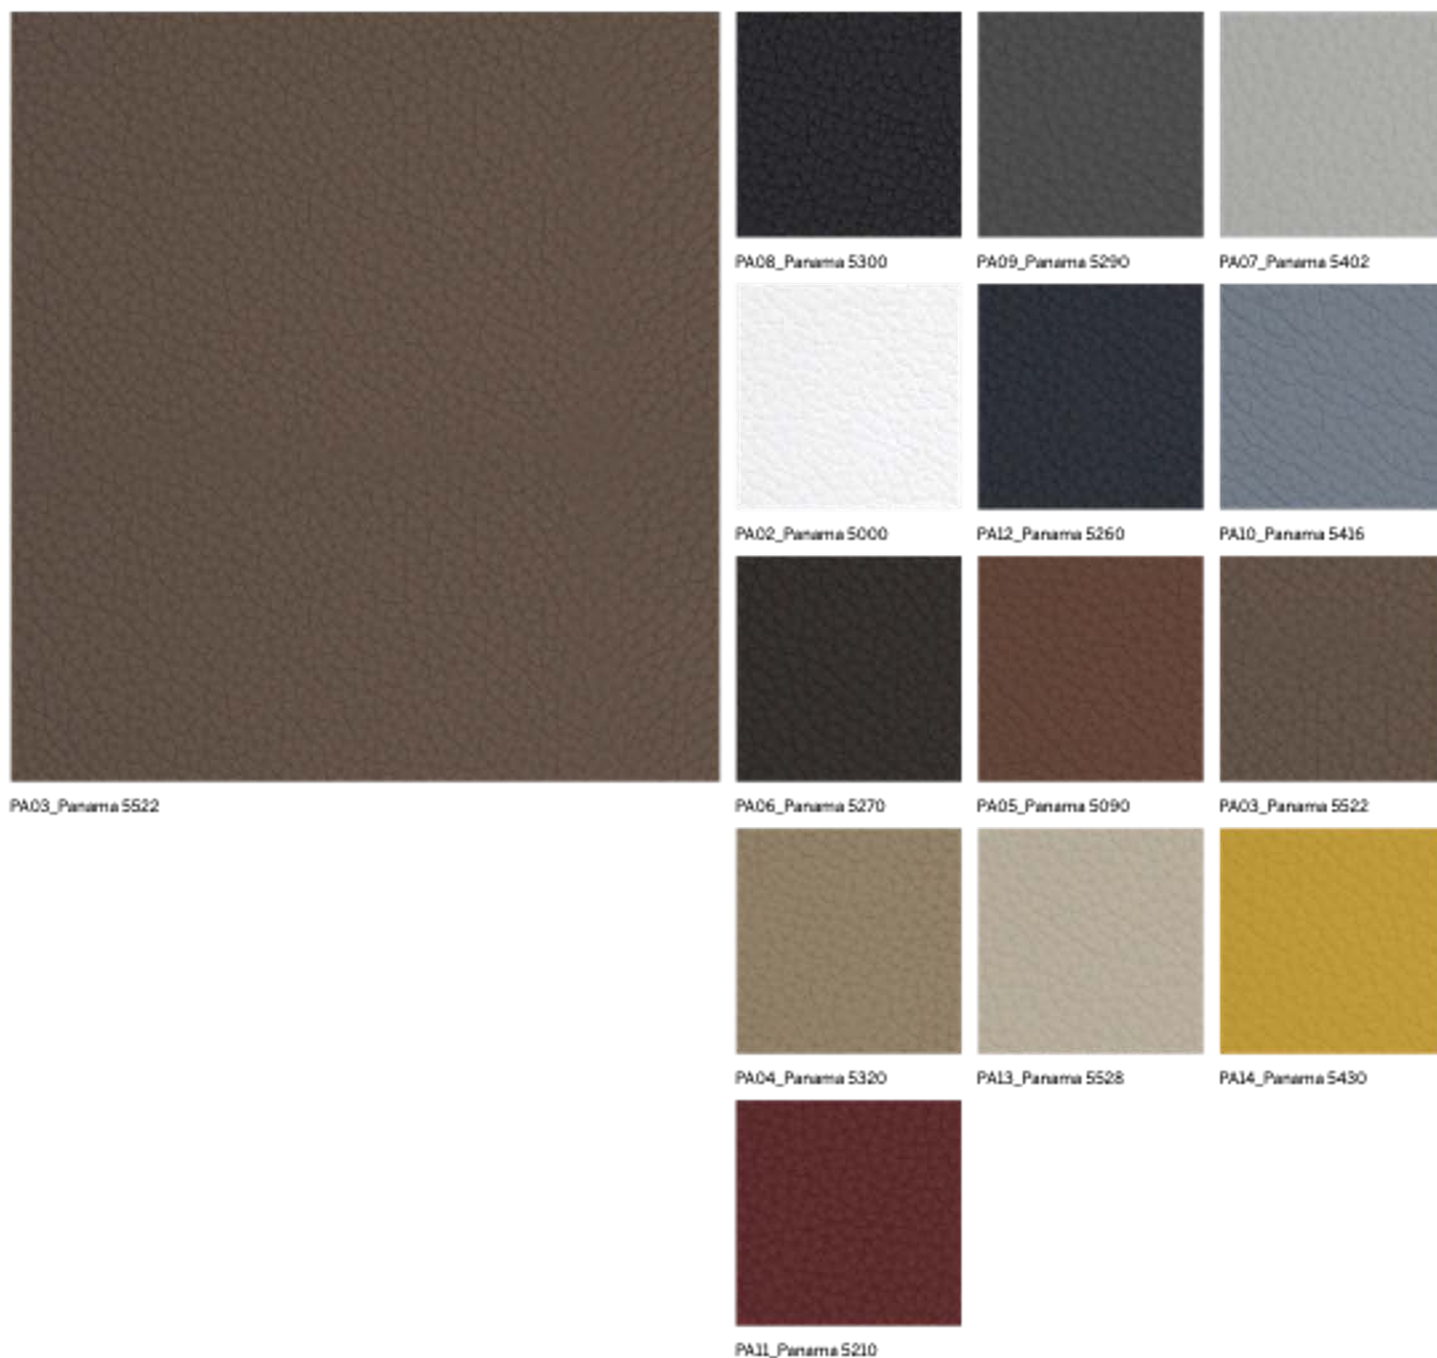

Pelli ed ecopelli / Leathers and faux leather / Leder und Kunstleder / Cuir et faux cuir / Cueros y imitación de cuero

PA
Dani, Panama

sitland

25% Rabatt skall dras av angivna priser