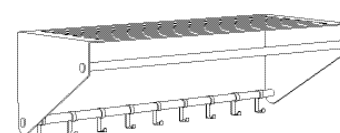

Art no	Colour	HxW	Brutto exkl.moms	Rek. Brutto inkl. moms
28621015	○ White	19,5x44 cm	648 SEK	810 SEK
28621505	● Black	19,5x44 cm	648 SEK	810 SEK

LEAF

Design | Monica Förster

Art no	Colour	HxWxD	Brutto exkl.moms	Rek. Brutto inkl. moms
55201405	Aluminum	7 x 3,6 x 4,5 cm	372 SEK	465 SEK
55201005	White	7 x 3,6 x 4,5 cm	428 SEK	535 SEK
55201505	Black	7 x 3,6 x 4,5 cm	428 SEK	535 SEK

PAPILLON FLOOR

Design | Form for You

Art no	Colour	HxØ	Brutto exkl.moms	Rek. Brutto inkl. moms
36001005	○ White	175x50 cm	3888 SEK	4860 SEK
36001305	● Anthracite	175x50 cm	3888 SEK	4860 SEK
36002205	● Yellow	175x50 cm	3888 SEK	4860 SEK

PAPILLON WALL

Design | Form for You

Art no	Colour	HxWxD	Brutto exkl.moms	Rek. Brutto inkl. moms
36011005	○ White	16,5x50x29 cm	1940 SEK	2425 SEK
36011305	● Anthracite	16,5x50x29 cm	1940 SEK	2425 SEK

STICKS BOW

Design | Stina Sandwall

Art no	Colour	HxWxD	Brutto exkl.moms	Rek. Brutto inkl. moms
28031005	⊖ White/chrome	170x30x45 cm	3860 SEK	4825 SEK
28031305	⊖ Anthracite/chrome	170x30x45 cm	3860 SEK	4825 SEK

STICKS HANGER

Design | Stina Sandwall

Art no	Colour	HxW	Brutto exkl.moms	Rek. Brutto inkl. moms
28043055	○ White	18x44 cm	252 SEK	315 SEK
28041305	● Anthracite	18x44 cm	252 SEK	315 SEK
28041105	● Red	18x44 cm	252 SEK	315 SEK

STICKS HAT RACK

Design | Stina Sandwall

Art no	Colour	HxWxD	Brutto exkl.moms	Rek. Brutto inkl. moms
28051005	⊖ White/chrome	25,5x80x35 cm	3920 SEK	4900 SEK
28051305	⊖ Anthracite/chrome	25,5x80x35 cm	3920 SEK	4900 SEK

25% Rabatt skall dras av angivna priser