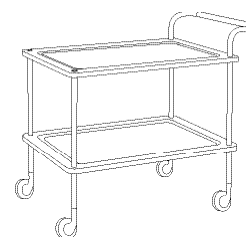

TROLLEY

Design | Stina Sandwall

Art no	Colour	HxWxL	Brutto exkl.moms	Rek. Brutto inkl. moms
27021005	○ White	60x50x70 cm	5188 SEK	6485 SEK
27021105	● Light grey	60x50x70 cm	5188 SEK	6485 SEK
27021205	● Dark grey	60x50x70 cm	5188 SEK	6485 SEK
27021805	● Wine red	60x50x70 cm	5188 SEK	6485 SEK
2703....	Addition		2024 SEK	2530 SEK