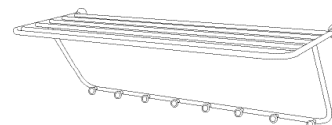

INA HAT RACK 50/80

Design | Stina Sandwall

Art no	Colour	HxWxD	Brutto exkl.moms	Rek. Brutto inkl. moms
26001005	<input type="radio"/> White	26x52x31 cm	2128 SEK	2660 SEK
26002705	<input checked="" type="radio"/> Grey	26x52x31 cm	2128 SEK	2660 SEK
26011005	<input type="radio"/> White	26x82x31 cm	2376 SEK	2970 SEK
26012705	<input checked="" type="radio"/> Grey	26x82x31 cm	2376 SEK	2970 SEK