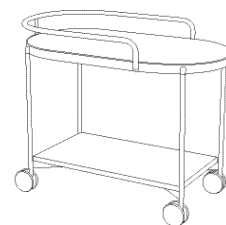

LENE TROLLEY

Design | Stina Sandwall

Art no	Colour	HxWxL	Brutto exkl.moms	Rek. Brutto inkl. moms
23001005	○ White	59,5x48x82,5 cm	4480 SEK	5600 SEK
23001015	⊖ White/Ash veener	59,5x48x82,5 cm	4832 SEK	6040 SEK
23002705	● Grey	59,5x48x82,5 cm	4480 SEK	5600 SEK
23002715	⊖ Grey/ Ash veener	59,5x48x82,5 cm	4832 SEK	6040 SEK