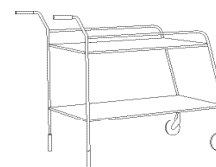

KARLA

Design | Stina Sandwall

Art no	Colour	HxWxD	Brutto exkl.moms	Rek. Brutto inkl. moms
27051005	○ White	62,5x41x82 cm	3464 SEK	4330 SEK
27051305	● Anthracite	62,5x41x82 cm	3464 SEK	4330 SEK
27053605	● Light grey	62,5x41x82 cm	3464 SEK	4330 SEK

FRAME 120/175

Design | Monica Förster

Art no	Colour	HxWxD	Brutto exkl.moms	Rek. Brutto inkl. moms
55001005	○ White	120x128x35 cm	6804 SEK	8505 SEK
55001505	● Black	120x128x35 cm	6804 SEK	8505 SEK
55002705	● Grey	120x128x35 cm	6804 SEK	8505 SEK
55011005	○ White	175x142x38 cm	7172 SEK	8965 SEK
55011505	● Black	175x142x38 cm	7172 SEK	8965 SEK
55012705	● Grey	175x142x38 cm	7172 SEK	8965 SEK

Tray 190

55051005	○ White	19x18 cm	396 SEK	495 SEK
55051505	● Black	19x18 cm	396 SEK	495 SEK
55052705	● Grey	19x18 cm	396 SEK	495 SEK

Tray 260

55061005	○ White	26x25 cm	396 SEK	495 SEK
55061505	● Black	26x25 cm	396 SEK	495 SEK
55062705	● Grey	26x25 cm	396 SEK	495 SEK

Bird

55071005	○ White	19x11.5 cm	260 SEK	325 SEK
55071505	● Black	19x11.5 cm	260 SEK	325 SEK
55072705	● Grey	19x11.5 cm	260 SEK	325 SEK

Pot small

55081005	○ White	13x21x17 cm		
55081505	● Black	13x21x17 cm	Offered on requested	
55082705	● Grey	13x21x17 cm		

Pot big

55091005	○ White	13x27x19 cm		
55091505	● Black	13x27x19 cm	Offered on requested	
55092705	● Grey	13x27x19 cm