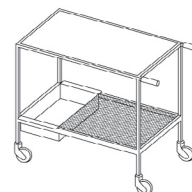

JUNO CART

Design | Stina Sandwall

Art no	Colour	HxWxD	Brutto exkl.moms	Rek. Brutto inkl. moms
46101005	○ White	80x80/94x49 cm	5556 SEK	6945 SEK
46101505	● Black	80x80/94x49 cm	5556 SEK	6945 SEK

KARLA

Design | Stina Sandwall