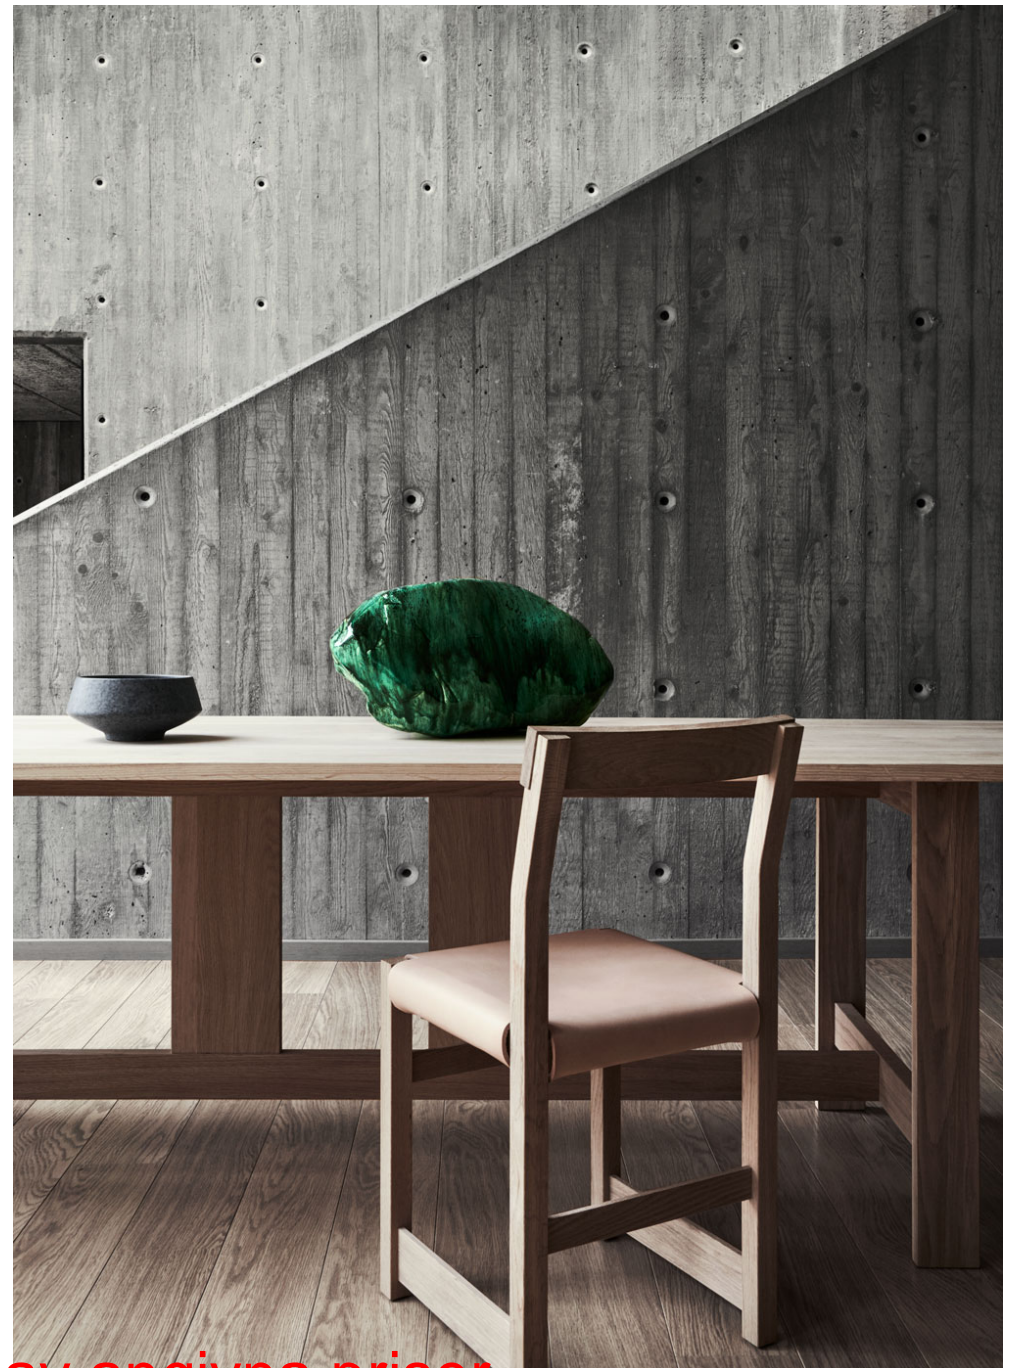

25% Rabatt skall dras av angivna priser