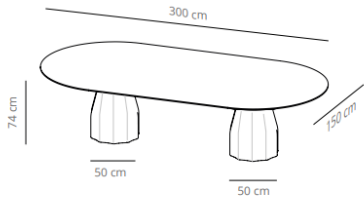

25% Rabatt skall dras av angivna priser

Table diameter 100

67.4 kg
 (x1) 59x55x89 cm (0.29 m³)
 (x1) 116x116x7 cm (0.09 m³)

Table diameter 120

96.6 kg
 (x1) 59x55x89cm (0.29 m³)
 (x1) 136x136x7 cm (0.13 m³)

25% Rabatt skall dras av angivna priser

Table 70x70

59.8 kg

(x1) 59x55x89 cm (0.29 m³)
(x1) 76x76x7 cm (0.04 m³)

Mesa 80x80

62.8 kg

(x1) 59x55x89 cm (0.29 m³)
(x1) 96x96x7 cm (0.06 m³)

Table 90x90

25% Rabatt skall dras av angivna priser

Table 100x100

95.7 kg

(x1) 59x55x89 cm (0.29 m³)
(x1) 116x116x7 cm (0.09 m³)

Table 140x140

123.5 kg

(x1) 59x55x89 cm (0.29 m³)
(x1) 147x147x7 cm (0.15 m³)

CODE		FINISHES			
		BASE	TOP		
VCBBUC10075HM	BUC100M	white, black or taupe	melamine	white or black	7.238,40 SEK
VCBBUC10087	BUC100		stained	matt oak, ash (black)	8.827,60 SEK
VCBBUC10047	BUC100CN		compact laminate (black edge)	white or black	11.542,00 SEK
	BUC100CB		compact laminate (white edge)	white	11.542,00 SEK
					- SEK
CODE		FINISHES			
		=SC\$2	TOP		
VCBBUC14087	BUC140	white, black or taupe	stained	matt oak, ash (black)	13.456,00 SEK
VCBBUC14047	BUC140CN		compact laminate (black edge)	white or black	17.539,20 SEK
	BUC140CB		compact laminate (white edge)	white	17.539,20 SEK

25% Rabatt skall dras av angivna priser

Table 240x120

📦 206 kg
 📦 (x2) 59x55x89 cm (0.29 m³)
 (x1) 267x149x27 cm (1.07 m³)

Table 300x150

📦 245.8 kg
 📦 (x2) 59x55x89 cm (0.29 m³)
 (x1) 330x180x27 cm (1.6 m³)