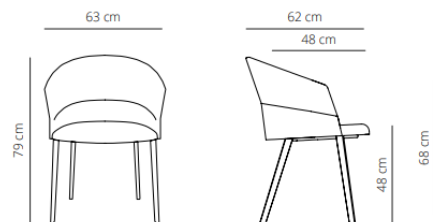

25% Rabatt skall dras av angivna priser

FIXED BAR STOOL BASE

Low backrest

🏋️ 12.8 kg

📦 (x1) 57.5x53.5x120 cm (0.37 m³)

High backrest

🏋️ 13 kg

📦 (x1) 57.5x53.5x120 cm (0.37 m³)

25% Rabatt skall dras av angivna priser

viccarbe

METAL BASE

Lounge chair

📦 15.3 kg

📦 (x1) 75x72x87cm (0.47 m³)

Lounge chair with armrest

📦 16.7 kg

📦 (x1) 75x72x87cm (0.47 m³)

CODE		FINISHES		PUBLIC PRICE	SEK
		STRUCTURE	UPHOLSTERY		
ALETA LOUNGE CHAIR WITH METAL BASE, NO ARMREST	ALBUME-1	black, white or taupe	G1 (T/C)	1.160 €	13.456,00 SEK
	ALBUME-2		G2	1.272 €	14.755,20 SEK
	ALBUME-3		G3	1.517 €	17.597,20 SEK
	ALBUME-4		G4	1.675 €	19.430,00 SEK
	ALBUME-5		G5	1.839 €	21.332,40 SEK
	ALBUME-1	brass finish	G1 (T/C)	1.549 €	17.968,40 SEK
	ALBUME-2		G2	1.669 €	19.360,40 SEK
	ALBUME-3		G3	1.915 €	22.214,00 SEK
	ALBUME-4		G4	2.073 €	24.046,80 SEK
	ALBUME-5		G5	2.223 €	25.786,80 SEK
CODE		FINISHES		PUBLIC PRICE	SEK
		STRUCTURE	UPHOLSTERY		
ALETA LOUNGE WITH METAL BASE, ARMREST	ALBUMEBR-1	black, white or taupe	G1 (T/C)	1.481 €	17.179,60 SEK
	ALBUMEBR-2		G2	1.601 €	18.571,60 SEK
	ALBUMEBR-3		G3	1.839 €	21.332,40 SEK
	ALBUMEBR-4		G4	1.989 €	23.072,40 SEK
	ALBUMEBR-5		G5	2.147 €	24.905,20 SEK
	ALBUMEBR-1	brass finish	G1 (T/C)	1.877 €	21.773,20 SEK
	ALBUMEBR-2		G2	1.989 €	23.072,40 SEK
	ALBUMEBR-3		G3	2.223 €	25.786,80 SEK
	ALBUMEBR-4		G4	2.380 €	27.608,00 SEK
	ALBUMEBR-5		G5	2.546 €	29.533,60 SEK

25% Rabatt skall dras av angivna priser

COPA COLLECTION: designed by Ramos and Bassols

25% Rabatt skall dras av angivna priser

Smooth upholstery

11.1 kg
 (x1) 66x64x86 cm (0.35 m³)

Smooth upholstery

11.2 kg
 (x1) 66x64x86 cm (0.36 m³)