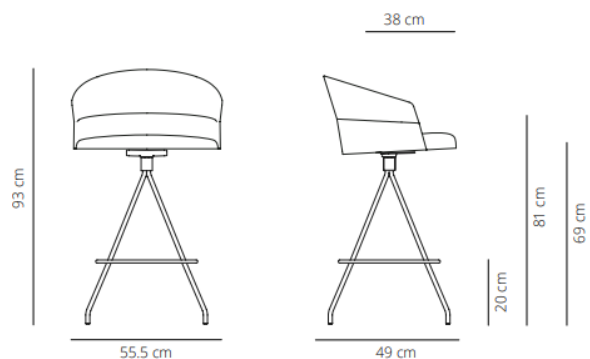

25% Rabatt skall dras av angivna priser

Smooth upholstery

8.8 kg
 (x1) 100x62x51 cm (0.32 m³)

Smooth upholstery

9.2 kg
 (x1) 106x62x51 cm (0.33 m³)

CODE		FINISHES		PUBLIC PRICE	- SEK
		STRUCTURE	UPHOLSTERY		
FIXED COUNTER STOOL (4 METAL LEGS), SMOOTH	COT4MECO-1	black or white	G1 (T/C)	593 €	6.878,80 SEK
	COT4MECO-2		G2	630 €	7.308,00 SEK
	COT4MECO-3		G3	699 €	8.108,40 SEK
	COT4MECO-4		G4	769 €	8.920,40 SEK
	COT4MECO-5		G5	845 €	9.802,00 SEK
					- SEK
CODE		FINISHES		PUBLIC PRICE	- SEK
		STRUCTURE	UPHOLSTERY		
FIXED BAR STOOL (4 METAL LEGS), SMOOTH	COT4MEBAR-1	black or white	G1 (T/C)	593 €	6.878,80 SEK
	COT4MEBAR-2		G2	630 €	7.308,00 SEK
	COT4MEBAR-3		G3	699 €	8.108,40 SEK
	COT4MEBAR-4		G4	769 €	8.920,40 SEK
	COT4MEBAR-5		G5	845 €	9.802,00 SEK

25% Rabatt skall dras av angivna priser

Smooth upholstery

9.8 kg
 (x1) 100x62x57 cm (0.35 m³)

Smooth upholstery

10.2 kg
 (x1) 106x62x57 cm (0.37 m³)

CODE		FINISHES		PUBLIC PRICE	
		STRUCTURE	UPHOLSTERY		
SWIVEL COUNTER STOOL , SMOOTH	COTGCO-1	black or white	G1 (T/C)	718 €	8.328,80 SEK
	COTGCO-2		G2	769 €	8.920,40 SEK
	COTGCO-3		G3	845 €	9.802,00 SEK
	COTGCO-4		G4	907 €	10.521,20 SEK
	COTGCO-5		G5	976 €	11.321,60 SEK
					- SEK
CODE		FINISHES		PUBLIC PRICE	
		STRUCTURE	UPHOLSTERY		
SWIVEL BAR STOOL , SMOOTH	COTGBAR-1	black or white	G1 (T/C)	718 €	8.328,80 SEK
	COTGBAR-2		G2	769 €	8.920,40 SEK
	COTGBAR-3		G3	845 €	9.802,00 SEK
	COTGBAR-4		G4	907 €	10.521,20 SEK
	COTGBAR-5		G5	976 €	11.321,60 SEK
					- SEK