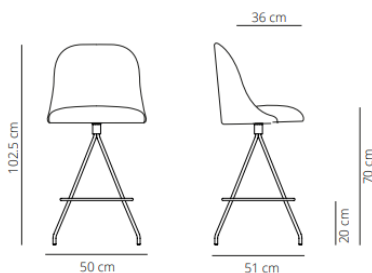

25% Rabatt skall dras av angivna priser

FIXED BAR STOOL BASE

Low backrest

🏋️ 12.8 kg

📦 (x1) 57.5x53.5x120 cm (0.37 m³)

High backrest

🏋️ 13 kg

📦 (x1) 57.5x53.5x120 cm (0.37 m³)

25% Rabatt skall dras av angivna priser

viccarbe

SWIVEL COUNTER STOOL BASE

Low backrest

13.1 kg

(x1) 58x54x106cm (0.33 m³)

High backrest

13.4 kg

(x1) 58x54x110cm (0.34 m³)

High backrest stool with armrest

14.1 kg

(x1) 57.5x53.5x110cm (0.33 m³)

CODE		FINISHES		SEK
		STRUCTURE	UPHOLSTERY	
SWIVEL COUNTER STOOL LOW BACKREST	ALTACO-1	black, white or taupe	G1 (COM/COL)	8.920,40 SEK
	ALTACO-2		G2	9.802,00 SEK
	ALTACO-3		G3	10.660,40 SEK
	ALTACO-4		G4	11.762,40 SEK
	ALTACO-5		G5	12.934,00 SEK
CODE		FINISHES		SEK
		STRUCTURE	UPHOLSTERY	
SWIVEL COUNTER STOOL HIGH BACKREST	ALTACOH-1	black, white or taupe	G1 (COM/COL)	9.071,20 SEK
	ALTACOH-2		G2	10.080,40 SEK
	ALTACOH-3		G3	11.112,80 SEK
	ALTACOH-4		G4	12.203,20 SEK
	ALTACOH-5		G5	13.583,60 SEK
CODE		FINISHES		SEK
		STRUCTURE	UPHOLSTERY	
SWIVEL COUNTER STOOL WITH BACKREST	ALTACOHBR-1	black, white or taupe	G1 (COM/COL)	10.300,80 SEK
	ALTACOHBR-2		G2	11.321,60 SEK
	ALTACOHBR-3		G3	12.644,00 SEK
	ALTACOHBR-4		G4	13.943,20 SEK
	ALTACOHBR-5		G5	15.497,60 SEK