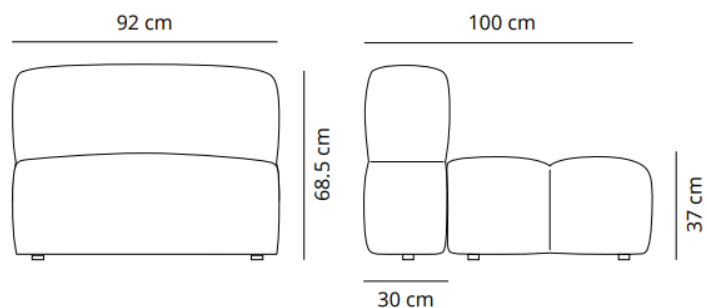

25% Rabatt skall dras av angivna priser

Backless module

Backrest module

48 kg

(x1) 97x105x78 cm (0.79 m³)

CODE		CASTERS	FINISHES	
VCBSAVISR	SAVISR-1	without casters	G1 (T/C)	11.924,80 SEK
	SAVISR-2		G2	13.316,80 SEK
	SAVISR-3		G3	15.718,00 SEK
	SAVISR-4		G4	18.235,20 SEK
	SAVISR-5		G5	20.880,00 SEK
	SAVISR-E		ECOALF	20.880,00 SEK
VCBSAVIRR	SAVISRR-1	with casters	G1 (T/C)	12.551,20 SEK
	SAVISRR-2		G2	13.943,20 SEK
	SAVISRR-3		G3	16.344,40 SEK
	SAVISRR-4		G4	18.861,60 SEK
	SAVISRR-5		G5	21.506,40 SEK
	SAVISRR-E		ECOALF	21.506,40 SEK