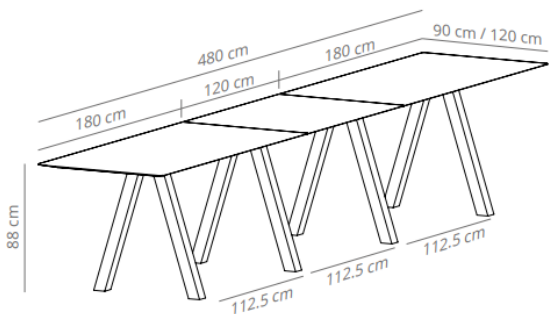

Triple table

DOUBLE TABLE, 360CM, H88CM

FINISHES		CODE		CODE					
LEGS	TOP		WIDTH 120		WIDTH 90				
stained (oak): matt oak, cognac, ash or wenge	stained	matt oak	TRMDROAH	52.664,00 SEK	VCBTRMD H	TRMDROH	43.407,20 SEK		
		Ash (black)						54.357,60 SEK	44.497,60 SEK

TRIPLE TABLE, 480CM, H 88CM

FINISHES		CODE		CODE					
LEGS	TOP		WIDTH 120		WIDTH 90				
stained (oak): matt oak, cognac, ash or wenge	stained	matt oak	TRMTROAH	71.444,40 SEK	VCBTRMT H	TRMTROH	59.125,20 SEK		
		Ash (black)						73.729,60 SEK	60.714,40 SEK

25% Rabatt skall dras av angivna priser