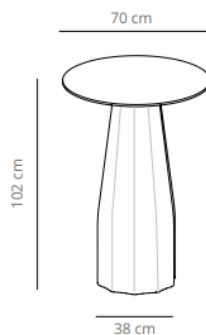

25% Rabatt skall dras av angivna priser

Table diameter 100

67.4 kg
 (x1) 59x55x89 cm (0.29 m³)
 (x1) 116x116x7 cm (0.09 m³)

Table diameter 120

96.6 kg
 (x1) 59x55x89cm (0.29 m³)
 (x1) 136x136x7 cm (0.13 m³)

25% Rabatt skall dras av angivna priser

Table 240x120

📦 206 kg
 📦 (x2) 59x55x89 cm (0.29 m³)
 (x1) 267x149x27 cm (1.07 m³)

Table 300x150

📦 245.8 kg
 📦 (x2) 59x55x89 cm (0.29 m³)
 (x1) 330x180x27 cm (1.6 m³)

25% Rabatt skall dras av angivna priser

Table diameter 60

37.2 kg

(x1) 59x55x105 cm (0.34 m³)
(x1) 76x76x7 cm (0.04 m³)

Table diameter 70

36.4 kg

(x1) 59x55x105 cm (0.34 m³)
(x1) 86x86x7 cm (0.05 m³)

CODE		FINISHES			
		BASE	TOP		
VCBBUD60H87	BUD60H	white, black or taupe	stained	matt oak, ash (black)	7.969,20 SEK
VCBBUD60H47	BUD60HCN		compact laminate (black edge)	white or black	8.700,00 SEK
	BUD60HCB		compact laminate (white edge)	white	8.700,00 SEK
					0,00 SEK
VCBBUD70H87	BUD70H	white, black or taupe	stained	matt oak, ash (black)	8.108,40 SEK
VCBBUD70H47	BUD70HCN		compact laminate (black edge)	white or black	8.827,60 SEK
	BUD70HCB		compact laminate (white edge)	white	8.827,60 SEK

25% Rabatt skall dras av angivna priser

Table diameter 80

42.1 kg
 (x1) 59x55x105 cm (0.34 m³)
 (x1) 96x96x7 cm (0.06 m³)

Table diameter 100

49.2 kg
 (x1) 59x55x105 cm (0.34 m³)
 (x1) 116x116x7 cm (0.08 m³)