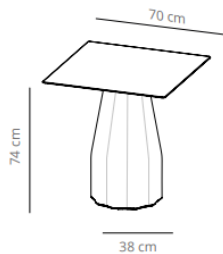

25% Rabatt skall dras av angivna priser

Burin: designed by Patricia Urquiola

25% Rabatt skall dras av angivna priser

Table diameter 60

57.2 kg
 (x1) 59x55x89 cm (0.29 m³)
 (x1) 76x76x7 cm (0.04 m³)

Table diameter 70

25% Rabatt skall dras av angivna priser

Table diameter 100

67.4 kg
 (x1) 59x55x89 cm (0.29 m³)
 (x1) 116x116x7 cm (0.09 m³)

Table diameter 120

96.6 kg
 (x1) 59x55x89cm (0.29 m³)
 (x1) 136x136x7 cm (0.13 m³)

Table diameter 150

109 kg
 (x1) 59x55x89cm (0.29 m³)
 (x1) 178x166x7 cm (0.21 m³)

CODE		FINISHES			PUBLIC PRICE
		BASE	TOP		
VCBBUD10087	BUD100	white, black or taupe	stained	matt oak, ash (black)	761 €
VCBBUD10047	BUD100CN		compact laminate (black edge)	white or black	995 €
	BUD100CB		compact laminate (white edge)	white	995 €
					- SEK
CODE		FINISHES			PUBLIC PRICE
		BASE	TOP		
VCBBUD12087	BUD120	white, black or taupe	stained	matt oak, ash (black)	927 €
VCBBUD12047	BUD120CN		compact laminate (black edge)	white or black	1.191 €
	BUD120CB		compact laminate (white edge)	white	1.191 €
					- SEK
CODE		FINISHES			PUBLIC PRICE
		BASE	TOP		
VCBBUD15087	BUD150	white, black or taupe	stained	matt oak, ash (black)	1.160 €
VCBBUD15047	BUD150CN		compact laminate (black edge)	white or black	1.512 €
	BUD150CB		compact laminate (white edge)	white	1.512 €
					- SEK

25% Rabatt skall dras av angivna priser

Table 70x70

59.8 kg

(x1) 59x55x89 cm (0.29 m³)
(x1) 76x76x7 cm (0.04 m³)

Mesa 80x80

62.8 kg

(x1) 59x55x89 cm (0.29 m³)
(x1) 96x96x7 cm (0.06 m³)

Table 90x90