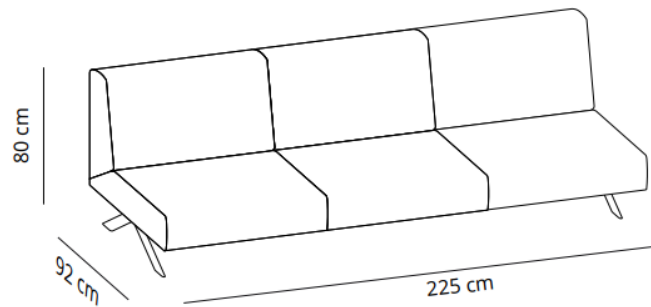

Composition 5

CODE		FINISHES		
VCBSISMPCOMP 5	COMPOSITION SOFÁ 6	smooth upholstery	G1 (T/C)	41.551,20 SEK
			G2	43.987,20 SEK
			G3	47.676,00 SEK
			G4	51.886,80 SEK
			G5	55.784,40 SEK
		soft upholstery	G1 (T/C)	46.840,80 SEK
			G2	49.242,00 SEK
			G3	54.253,20 SEK
			G4	58.638,00 SEK
			G5	63.266,40 SEK

25% Rabatt skall dras av angivna priser