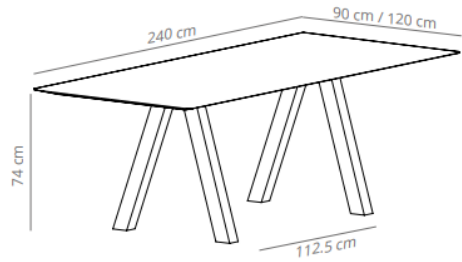

25% Rabatt skall dras av angivna priser

TRESTLE TABLE: designed by John Pawson

25% Rabatt skall dras av angivna priser

Table 200 cm

Table 240 cm

SIMPLE TABLE 200, H74cm					
FINISHES		CODE		CODE	SEK
LEGS	TOP	WIDTH 120		WIDTH 90	
stained (oak): matt oak, cognac, ash or wenge	stained	matt oak	TRMSCROA	VCBTRMS C	31.192,40 SEK
		Ash (black)			32.665,60 SEK
					25.508,40 SEK
SIMPLE TABLE, 240cm, h74cm					
FINISHES		CODE		CODE	
LEGS	TOP	WIDTH 120		WIDTH 90	
stained (oak): matt oak, cognac, ash or wenge	stained	matt oak	TRMSROA	VCBTRMS	36.226,80 SEK
		Ash (black)			37.850,80 SEK
lacquered					26.819,20 SEK