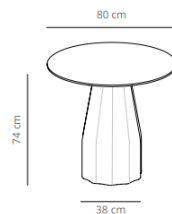

25% Rabatt skall dras av angivna priser

Burin: designed by Patricia Urquiola

25% Rabatt skall dras av angivna priser

Table diameter 60

57.2 kg
 (x1) 59x55x89 cm (0.29 m³)
 (x1) 76x76x7 cm (0.04 m³)

Table diameter 70

54.6 kg
 (x1) 59x55x89 cm (0.29 m³)
 (x1) 96x96x7 cm (0.06 m³)

Table diameter 80

60.3 kg
 (x1) 59x55x89cm (0.29 m³)
 (x1) 96x96x7cm (0.06 m³)

CODE		FINISHES			PUBLIC PRICE	SEK
		BASE	TOP			
VCBBUD6087	BUD60	white, black or taupe	stained	matt oak, ash (black)	561 €	6.507,60 SEK
VCBBUD6047	BUD60CN		compact laminate (black edge)	white or black	624 €	7.238,40 SEK
	BUD60CB		compact laminate (white edge)	white	624 €	7.238,40 SEK
CODE		FINISHES			PUBLIC PRICE	SEK
						- SEK
VCBBUD7087	BUD70	white, black or taupe	stained	matt oak, ash (black)	580 €	6.728,00 SEK
VCBBUD7047	BUD70CN		compact laminate (black edge)	white or black	648 €	7.516,80 SEK
	BUD70CB		compact laminate (white edge)	white	648 €	7.516,80 SEK
CODE		FINISHES			PUBLIC PRICE	SEK
						- SEK
VCBBUD8087	BUD80	white, black or taupe	stained	matt oak, ash (black)	674 €	7.818,40 SEK
VCBBUD8047	BUD80CN		compact laminate (black edge)	white or black	806 €	9.349,60 SEK
	BUD80CB		compact laminate (white edge)	white	806 €	9.349,60 SEK

25% Rabatt skall dras av angivna priser

Table diameter 100

67.4 kg
 (x1) 59x55x89 cm (0.29 m³)
 (x1) 116x116x7 cm (0.09 m³)

Table diameter 120

96.6 kg
 (x1) 59x55x89cm (0.29 m³)
 (x1) 136x136x7 cm (0.13 m³)