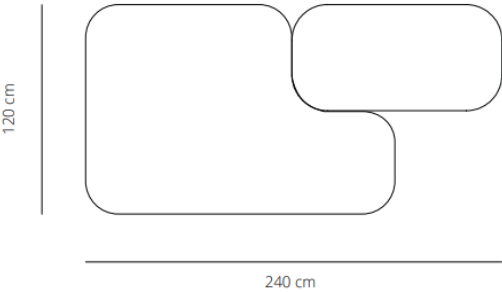

Composition 2