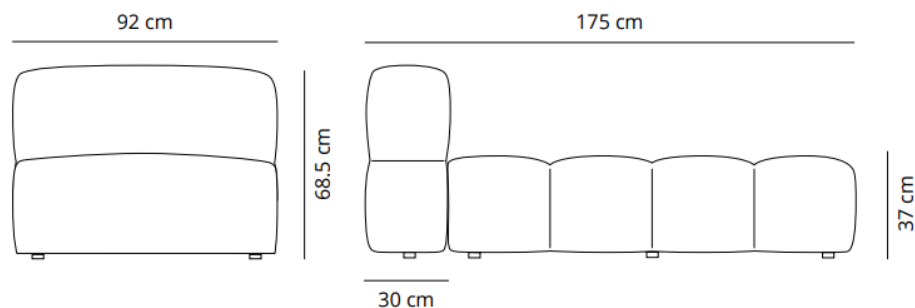

Chaise

68 kg
(x1) 127x122x72 cm (1.12 m³)

CODE		CASTERS	FINISHES	
VCBSAVIRI	SAVIRI-1	without casters	G1 (T/C)	20.833,60 SEK
	SAVIRI-2		G2	22.770,80 SEK
	SAVIRI-3		G3	25.937,60 SEK
	SAVIRI-4		G4	29.255,20 SEK
	SAVIRI-5		G5	32.886,00 SEK
	SAVIRI-E		ECOALF	32.886,00 SEK
VCBSAVIRIR	SAVIRIR-1	with casters	G1 (T/C)	21.506,40 SEK
	SAVIRIR-2		G2	23.455,20 SEK
	SAVIRIR-3		G3	26.610,40 SEK
	SAVIRIR-4		G4	29.928,00 SEK
	SAVIRIR-5		G5	33.558,80 SEK
	SAVIRIR-E		ECOALF	33.558,80 SEK

CODE		CASTERS	FINISHES	
VCBSAVICH	SAVICH-1	without casters	G1 (T/C)	23.606,00 SEK
	SAVICH-2		G2	26.192,80 SEK
	SAVICH-3		G3	30.554,40 SEK
	SAVICH-4		G4	35.124,80 SEK
	SAVICH-5		G5	39.892,40 SEK
	SAVICH-E		ECOALF	39.892,40 SEK
VCBSAVICHR	SAVICHR-1	with casters	G1 (T/C)	24.278,80 SEK
	SAVICHR-2		G2	26.877,20 SEK
	SAVICHR-3		G3	31.227,20 SEK
	SAVICHR-4		G4	35.809,20 SEK
	SAVICHR-5		G5	40.565,20 SEK
	SAVICHR-E		ECOALF	40.565,20 SEK