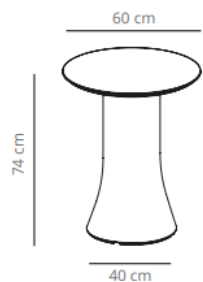

25% Rabatt skall dras av angivna priser

Table diameter 100

67.4 kg
 (x1) 59x55x89 cm (0.29 m³)
 (x1) 116x116x7 cm (0.09 m³)

Table diameter 120

96.6 kg
 (x1) 59x55x89cm (0.29 m³)
 (x1) 136x136x7 cm (0.13 m³)

25% Rabatt skall dras av angivna priser

Table diameter 80

42.1 kg
 (x1) 59x55x105 cm (0.34 m³)
 (x1) 96x96x7 cm (0.06 m³)

Table diameter 100

49.2 kg
 (x1) 59x55x105 cm (0.34 m³)
 (x1) 116x116x7 cm (0.08 m³)

25% Rabatt skall dras av angivna priser

CAMBIO TABLE: designed by Victor Carrasco

25% Rabatt skall dras av angivna priser

Table diameter 60

Table diameter 70

Table diameter 80

CODE		FINISHES			
		BASE	TOP		
VCBCAD60	CAD60		stained	matt oak , ash (black)	6.194,40 SEK
VCBCAD60L	CAD60CN		compact laminate (black edge)	black or white	5.591,20 SEK
	CAD60CB		compact laminate (white edge)	white	6.472,80 SEK
CODE		FINISHES			
		BASE	TOP		
VCBCAD70	CAD70		stained	matt oak , ash (black)	0,00 SEK
VCBCAD70L	CAD70CN		compact laminate (black edge)	black or white	6.844,00 SEK
	CAD70CB		compact laminate (white edge)	white	6.101,60 SEK
CODE		FINISHES			
		BASE	TOP		
VCBCAD80	CAD80		stained	matt oak , ash (black)	7.296,40 SEK
VCBCAD80L	CAD80CN		compact laminate (black edge)	black or white	7.586,40 SEK
	CAD80CB		compact laminate (white edge)	white	6.554,00 SEK
					7.737,20 SEK

25% Rabatt skall dras av angivna priser

Table diameter 180

153 kg
 (x1) 82x82x77 cm (0.5 m³)
 (x1)

Table diameter 200

(x1) 82x82x77 cm (0.5 m³)
 (x1)

CODE		FINISHES			
		BASE	TOP		
VCBCAD180	CAD180		stained	matt oak , ash (black)	23.362,40 SEK
VCBCAD180L	CAD180CN		compact laminate (black edge)	black or white	23.060,80 SEK
	CAD180CB		compact laminate (white edge)	white	34.974,00 SEK
CODE		FINISHES			
		BASE	TOP		
VCBCAD200	CAD200	#jREF!	stained	matt oak , ash (black)	29.313,20 SEK
					22.921,60 SEK