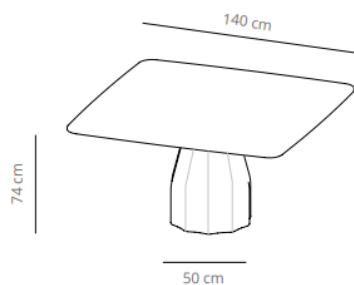

25% Rabatt skall dras av angivna priser

Table diameter 100

67.4 kg
 (x1) 59x55x89 cm (0.29 m³)
 (x1) 116x116x7 cm (0.09 m³)

Table diameter 120

96.6 kg
 (x1) 59x55x89cm (0.29 m³)
 (x1) 136x136x7 cm (0.13 m³)

25% Rabatt skall dras av angivna priser

Table 70x70

59.8 kg

(x1) 59x55x89 cm (0.29 m³)
(x1) 76x76x7 cm (0.04 m³)

Mesa 80x80

62.8 kg

(x1) 59x55x89 cm (0.29 m³)
(x1) 96x96x7 cm (0.06 m³)

Table 90x90

25% Rabatt skall dras av angivna priser

Table 100x100

95.7 kg

(x1) 59x55x89 cm (0.29 m³)
(x1) 116x116x7 cm (0.09 m³)

Table 140x140

123.5 kg

(x1) 59x55x89 cm (0.29 m³)
(x1) 147x147x7 cm (0.15 m³)

CODE		FINISHES			
		BASE	TOP		
VCBBUC10075HM	BUC100M	white, black or taupe	melamine	white or black	7.238,40 SEK
VCBBUC10087	BUC100		stained	matt oak, ash (black)	8.827,60 SEK
VCBBUC10047	BUC100CN		compact laminate (black edge)	white or black	11.542,00 SEK
	BUC100CB		compact laminate (white edge)	white	11.542,00 SEK
					- SEK
CODE		FINISHES			
		=SC\$2	TOP		
VCBBUC14087	BUC140	white, black or taupe	stained	matt oak, ash (black)	13.456,00 SEK
VCBBUC14047	BUC140CN		compact laminate (black edge)	white or black	17.539,20 SEK
	BUC140CB		compact laminate (white edge)	white	17.539,20 SEK

25% Rabatt skall dras av angivna priser

Table 240x120

📦 206 kg
 📦 (x2) 59x55x89 cm (0.29 m³)
 (x1) 267x149x27 cm (1.07 m³)

Table 300x150

📦 245.8 kg
 📦 (x2) 59x55x89 cm (0.29 m³)
 (x1) 330x180x27 cm (1.6 m³)