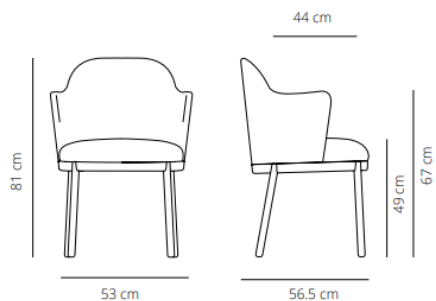

📦 (x1) 59x53x89 cm (0.28 m³)

Chair with armrest

👤 13.9 kg

📦 (x1) 59x53x89 cm (0.28 m³)

CODE		FINISHES		SEK
		STRUCTURE	UPHOLSTERY	
ALETA METAL BASE NO ARMS	ALSIME-1	black, white or taupe	G1 (COM/COL)	6.507,60 SEK
	ALSIME-2		G2	7.308,00 SEK
	ALSIME-3		G3	8.178,00 SEK
	ALSIME-4		G4	9.129,20 SEK
	ALSIME-5		G5	10.300,80 SEK
	ALSIME-1	brass finish	G1 (COM/COL)	11.170,80 SEK
	ALSIME-2		G2	11.901,60 SEK
	ALSIME-3		G3	12.852,80 SEK
	ALSIME-4		G4	13.815,60 SEK
	ALSIME-5		G5	14.906,00 SEK

25% Rabatt skall dras av angivna priser

FOUR WOODEN LEGS BASE

Chair

13.4 kg

(x1) 59x53x89 cm (0.28 m³)

Chair with armrest

14.5kg

(x1) 59x53x89 cm (0.28 m³)

25% Rabatt skall dras av angivna priser

PYRAMID SWIVEL BASE

Chair

13.3 kg
 (x1) 58x54x88 cm (0.28 m³)

Chair with armrest

14.4 kg
 (x1) 58x54x88 cm (0.28 m³)

CODE		FINISHES		SEK
		STRUCTURE	UPHOLSTERY	
ALETA PYRAMID SWIVEL BASE NO ARMS	ALSIPI-1	black or white	G1 (COM/COL)	8.560,80 SEK
	ALSIPI-2		G2	9.280,00 SEK
	ALSIPI-3		G3	10.219,60 SEK
	ALSIPI-4		G4	11.170,80 SEK
	ALSIPI-5		G5	12.203,20 SEK
				0,00 SEK
CODE		FINISHES		SEK
		STRUCTURE	UPHOLSTERY	
ALETA PYRAMID SWIVEL BASE WITH ARMS	ALSIPIBR-1	black or white	G1 (COM/COL)	9.860,00 SEK
	ALSIPIBR-2		G2	10.753,20 SEK
	ALSIPIBR-3		G3	11.901,60 SEK
	ALSIPIBR-4		G4	13.084,80 SEK
	ALSIPIBR-5		G5	14.395,60 SEK

25% Rabatt skall dras av angivna priser

PYRAMID SWIVEL WITH CASTERS BASE

Chair

13.4 kg

(x1) 58x54x88 cm (0.28 m³)

Chair with armrest

14.7 kg

(x1) 93x58x55cm (0.3 m³)