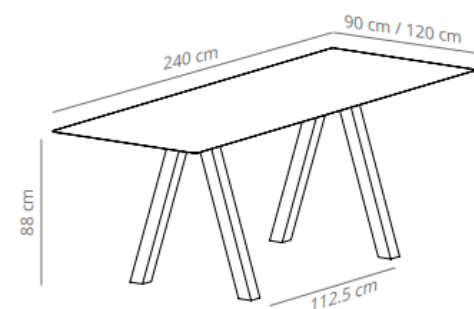

Table 240 cm

SIMPLE TABLE 200, H88cm						
FINISHES		CODE		CODE		
LEGS	TOP		WIDTH 120	WIDTH 90		
stained (oak): matt oak, cognac, ash or wenge	stained	matt oak	TRMSCROAH	32.874,40 SEK	VCBTRMS CH	25.868,00 SEK
		Ash (black)				27.190,40 SEK
SIMPLE TABLE, 240, H88cm						
FINISHES		CODE		CODE		
LEGS	TOP		WIDTH 120	WIDTH 90		
stained (oak): matt oak, cognac, ash or wenge	stained	matt oak	TRMSROAH	37.920,40 SEK	VCBTRMS H	0,00 SEK
		Ash (black)				27.190,40 SEK
						28.431,60 SEK

25% Rabatt skall dras av angivna priser