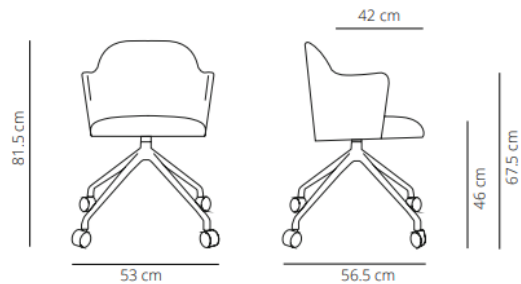

25% Rabatt skall dras av angivna priser

FOUR WOODEN LEGS BASE

Chair

13.4 kg

(x1) 59x53x89 cm (0.28 m³)

Chair with armrest

14.5kg

(x1) 59x53x89 cm (0.28 m³)

25% Rabatt skall dras av angivna priser

PYRAMID SWIVEL BASE

Chair

13.3 kg
 (x1) 58x54x88 cm (0.28 m³)

Chair with armrest

14.4 kg
 (x1) 58x54x88 cm (0.28 m³)

CODE		FINISHES		SEK
		STRUCTURE	UPHOLSTERY	
ALETA PYRAMID SWIVEL BASE NO ARMS	ALSIPI-1	black or white	G1 (COM/COL)	8.560,80 SEK
	ALSIPI-2		G2	9.280,00 SEK
	ALSIPI-3		G3	10.219,60 SEK
	ALSIPI-4		G4	11.170,80 SEK
	ALSIPI-5		G5	12.203,20 SEK
				0,00 SEK
CODE		FINISHES		SEK
		STRUCTURE	UPHOLSTERY	
ALETA PYRAMID SWIVEL BASE WITH ARMS	ALSIPIBR-1	black or white	G1 (COM/COL)	9.860,00 SEK
	ALSIPIBR-2		G2	10.753,20 SEK
	ALSIPIBR-3		G3	11.901,60 SEK
	ALSIPIBR-4		G4	13.084,80 SEK
	ALSIPIBR-5		G5	14.395,60 SEK

25% Rabatt skall dras av angivna priser

PYRAMID SWIVEL WITH CASTERS BASE

Chair

13.4 kg

(x1) 58x54x88 cm (0.28 m³)

Chair with armrest

14.7 kg

(x1) 93x58x55cm (0.3 m³)

25% Rabatt skall dras av angivna priser

FIVE CASTERS BASE

Chair

▲ 13.4 kg

📦 (x1) 59x53x89 cm (0.28 m³)

Chair with armrest

▲ 14.5 kg

📦 (x1) 59x53x89 cm (0.28 m³)