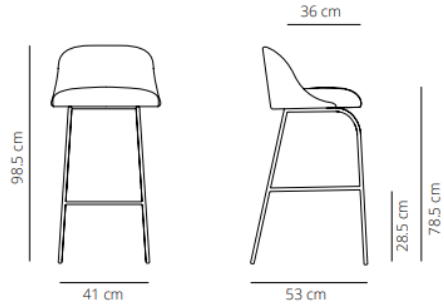

25% Rabatt skall dras av angivna priser

FIXED COUNTER STOOL BASE

Low backrest

12.4 kg
 (x1) 57.5x53.5x110cm (0.33 m³)

High backrest

12.7 kg
 (x1) 57.5x53.5x110cm (0.33 m³)

CODE		FINISHES		SEK
		STRUCTURE	UPHOLSTERY	
FIXED COUNTER STOOL (4 LEGS), LOW BACKREST	ALTAFC-1	black, white or taupe	G1 (COM/COL)	7.087,60 SEK
	ALTAFC-2		G2	7.888,00 SEK
	ALTAFC-3		G3	8.769,60 SEK
	ALTAFC-4		G4	9.860,00 SEK
	ALTAFC-5		G5	11.020,00 SEK
	ALTAFC-1	brass finish	G1 (COM/COL)	12.644,00 SEK
	ALTAFC-2		G2	13.456,00 SEK
	ALTAFC-3		G3	14.314,40 SEK
	ALTAFC-4		G4	15.404,80 SEK
	ALTAFC-5		G5	16.588,00 SEK
				- SEK
CODE		FINISHES		SEK
		STRUCTURE	UPHOLSTERY	
FIXED COUNTER STOOL (4 LEGS), HIGH BACKREST	ALTAFCH-1	black, white or taupe	G1 (COM/COL)	7.238,40 SEK
	ALTAFCH-2		G2	8.108,40 SEK
	ALTAFCH-3		G3	9.129,20 SEK
	ALTAFCH-4		G4	10.370,40 SEK
	ALTAFCH-5		G5	11.692,80 SEK
	ALTAFCH-1	brass finish	G1 (COM/COL)	12.794,80 SEK
	ALTAFCH-2		G2	13.664,80 SEK
	ALTAFCH-3		G3	14.685,60 SEK
	ALTAFCH-4		G4	15.926,80 SEK
	ALTAFCH-5		G5	17.179,60 SEK

25% Rabatt skall dras av angivna priser

High backrest stool with armrest

📦 13.8 kg
 📦 (x1) 57.5x53.5x110cm (0.33 m³)

High backrest with armrest

📦 14.1 kg
 📦 (x1) 57.5x53.5x120 cm (0.37 m³)

CODE		FINISHES		SEK
		STRUCTURE	UPHOLSTERY	
FIXED COUNTER STOOL (4 LEGS), WITH ARMS	ALTAFCCHBR-1	black, white or taupe	G1 (COM/COL)	8.328,80 SEK
	ALTAFCCHBR-2		G2	9.430,80 SEK
	ALTAFCCHBR-3		G3	10.660,40 SEK
	ALTAFCCHBR-4		G4	12.052,40 SEK
	ALTAFCCHBR-5		G5	13.583,60 SEK
	ALTAFCCHBR-1	brass finish	G1 (COM/COL)	13.885,20 SEK
	ALTAFCCHBR-2		G2	14.987,20 SEK
	ALTAFCCHBR-3		G3	16.228,40 SEK
	ALTAFCCHBR-4		G4	17.597,20 SEK
	ALTAFCCHBR-5		G5	19.140,00 SEK

25% Rabatt skall dras av angivna priser

FIXED BAR STOOL BASE

Low backrest

🏋️ 12.8 kg

📦 (x1) 57.5x53.5x120 cm (0.37 m³)

High backrest

🏋️ 13 kg

📦 (x1) 57.5x53.5x120 cm (0.37 m³)