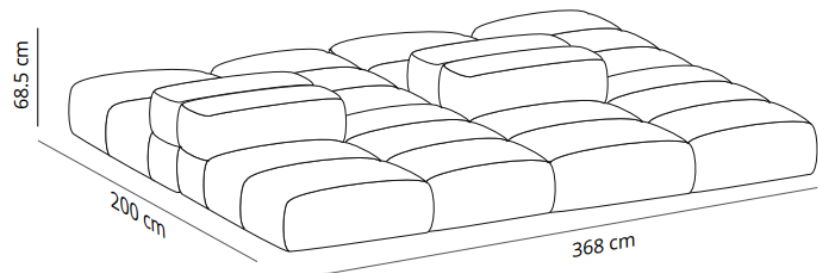

CODE		FINISHES	
VCBSAVCOMP15	COMPOSITION 15	G1(T/C)	87.348,00 SEK
		G2	95.410,00 SEK
		G3	109.724,40 SEK
		G4	124.734,80 SEK
		G5	140.406,40 SEK
		ECOALF	140.406,40 SEK

CODE		FINISHES	
VCBSAVCOMP16	COMPOSITION 16	G1(T/C)	70.423,60 SEK
		G2	77.406,80 SEK
		G3	89.830,40 SEK
		G4	102.752,80 SEK
		G5	116.440,80 SEK
		ECOALF	116.440,80 SEK

CODE		FINISHES	
VCBSAVCOMP18	COMPOSITION 18	G1(T/C)	113.819,20 SEK
		G2	126.115,20 SEK
		G3	148.062,40 SEK
		G4	170.937,60 SEK
		G5	194.926,40 SEK
		ECOALF	194.926,40 SEK

25% Rabatt skall dras av angivna priser