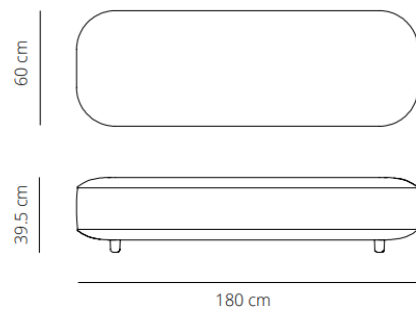

CODE	FINISHES	
VCBCO180R	CO180R-1	G1 (COM/COL)	25.717,20 SEK
	CO180R-2	G2	27.248,40 SEK
	CO180R-3	G3	30.322,40 SEK
	CO180R-4	G4	34.858,00 SEK
	CO180R-5	G5	39.393,60 SEK

	CODE	FINISHES	
VCBCO120C	CO120C-1	G1 (COM/COL)	18.200,40 SEK
	CO120C-2	G2	19.221,20 SEK
	CO120C-3	G3	21.413,60 SEK
	CO120C-4	G4	24.545,60 SEK
	CO120C-5	G5	27.758,80 SEK

	CODE	FINISHES	
VCBCO180L	CO180L-1	G1 (COM/COL)	19.290,80 SEK
	CO180L-2	G2	20.311,60 SEK
	CO180L-3	G3	22.585,20 SEK
	CO180L-4	G4	25.937,60 SEK
	CO180L-5	G5	29.440,80 SEK

25% Rabatt skall dras av angivna priser