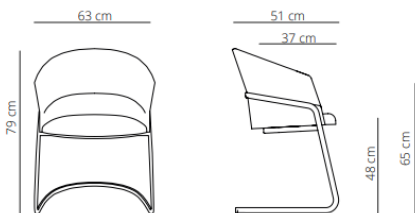

Smooth upholstery

17.7 kg
(x1) 66x64x86 cm (0.36 m³)

CODE		FINISHES		PUBLIC PRICE	
		STRUCTURE	UPHOLSTERY		
COPA 4 METAL LEGS, SMOOTH	COME-1	black or white	G1 (T/C)	536 €	6.217,60 SEK
	COME-2		G2	604 €	7.006,40 SEK
	COME-3		G3	674 €	7.818,40 SEK
	COME-4		G4	750 €	8.700,00 SEK
	COME-5		G5	845 €	9.802,00 SEK
					- SEK
CODE		FINISHES		PUBLIC PRICE	
		STRUCTURE	UPHOLSTERY		
COPA 4 WOODEN LEGS, SMOOTH	COMA-1	matt oak, cognac, ash and wenge	G1 (T/C)	750 €	8.700,00 SEK
	COMA-2		G2	813 €	9.430,80 SEK
	COMA-3		G3	888 €	10.300,80 SEK
	COMA-4		G4	963 €	11.170,80 SEK
	COMA-5		G5	1.052 €	12.203,20 SEK
					- SEK
CODE		FINISHES		PUBLIC PRICE	
		STRUCTURE	UPHOLSTERY		
COPA CANTILEVER, SMOOTH	COCL-1	black or white	G1 (T/C)	750 €	8.700,00 SEK
	COCL-2		G2	813 €	9.430,80 SEK
	COCL-3		G3	888 €	10.300,80 SEK
	COCL-4		G4	963 €	11.170,80 SEK
	COCL-5		G5	1.052 €	12.203,20 SEK

25% Rabatt skall dras av angivna priser