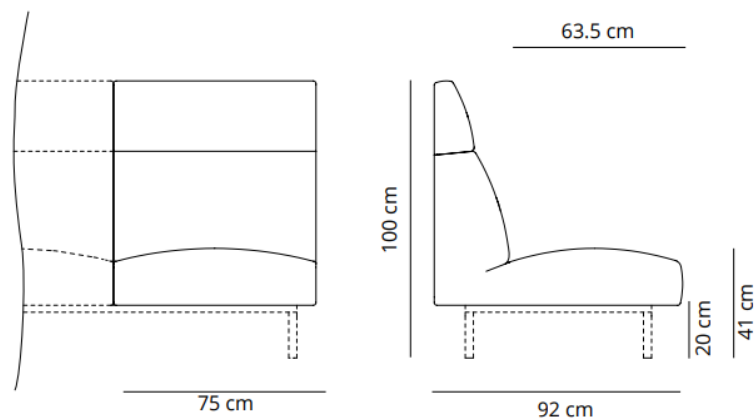

High backrest module

CODE		FINISHES		MODULO SIN RESPALDO		
VCBSISSRP	SISSRP-1	smooth upholstery	G1 (T/C)			8.328,80 SEK
	SISSRP-2		G2			8.618,80 SEK
	SISSRP-3		G3			9.280,00 SEK
	SISSRP-4		G4			9.860,00 SEK
	SISSRP-5		G5			10.521,20 SEK
	SISSRPS-1	soft upholstery	G1 (T/C)			9.570,00 SEK
	SISSRPS-2		G2			9.929,60 SEK
	SISSRPS-3		G3			10.660,40 SEK
	SISSRPS-4		G4			11.321,60 SEK
	SISSRPS-5		G5	12.052,40 SEK		

CODE		FINISHES		MODULO REPALDO ALTO		
VCBSISAP	SISAP-1	smooth upholstery	G1 (T/C)			13.084,80 SEK
	SISAP-2		G2			13.815,60 SEK
	SISAP-3		G3			15.497,60 SEK
	SISAP-4		G4			17.028,80 SEK
	SISAP-5		G5			18.629,60 SEK
	SISAPS-1	soft upholstery	G1 (T/C)			14.987,20 SEK
	SISAPS-2		G2			15.926,80 SEK
	SISAPS-3		G3			17.748,00 SEK
	SISAPS-4		G4			19.580,80 SEK
	SISAPS-5		G5	21.483,20 SEK		

25% Rabatt skall dras av angivna priser