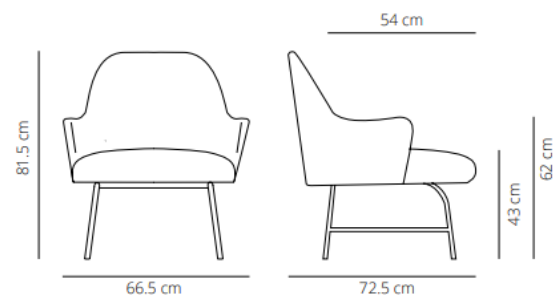

25% Rabatt skall dras av angivna priser

viccarbe

METAL BASE

Lounge chair

📦 15.3 kg

📦 (x1) 75x72x87cm (0.47 m³)

Lounge chair with armrest

📦 16.7 kg

📦 (x1) 75x72x87cm (0.47 m³)

CODE		FINISHES		PUBLIC PRICE	SEK
		STRUCTURE	UPHOLSTERY		
ALETA LOUNGE CHAIR WITH METAL BASE, NO ARMREST	ALBUME-1	black, white or taupe	G1 (T/C)	1.160 €	13.456,00 SEK
	ALBUME-2		G2	1.272 €	14.755,20 SEK
	ALBUME-3		G3	1.517 €	17.597,20 SEK
	ALBUME-4		G4	1.675 €	19.430,00 SEK
	ALBUME-5		G5	1.839 €	21.332,40 SEK
	ALBUME-1	brass finish	G1 (T/C)	1.549 €	17.968,40 SEK
	ALBUME-2		G2	1.669 €	19.360,40 SEK
	ALBUME-3		G3	1.915 €	22.214,00 SEK
	ALBUME-4		G4	2.073 €	24.046,80 SEK
	ALBUME-5		G5	2.223 €	25.786,80 SEK
CODE		FINISHES		PUBLIC PRICE	SEK
		STRUCTURE	UPHOLSTERY		
ALETA LOUNGE WITH METAL BASE, ARMREST	ALBUMEBR-1	black, white or taupe	G1 (T/C)	1.481 €	17.179,60 SEK
	ALBUMEBR-2		G2	1.601 €	18.571,60 SEK
	ALBUMEBR-3		G3	1.839 €	21.332,40 SEK
	ALBUMEBR-4		G4	1.989 €	23.072,40 SEK
	ALBUMEBR-5		G5	2.147 €	24.905,20 SEK
	ALBUMEBR-1	brass finish	G1 (T/C)	1.877 €	21.773,20 SEK
	ALBUMEBR-2		G2	1.989 €	23.072,40 SEK
	ALBUMEBR-3		G3	2.223 €	25.786,80 SEK
	ALBUMEBR-4		G4	2.380 €	27.608,00 SEK
	ALBUMEBR-5		G5	2.546 €	29.533,60 SEK