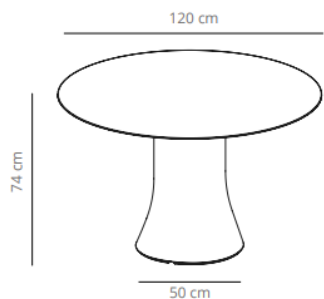

25% Rabatt skall dras av angivna priser

Table diameter 100

67.4 kg
 (x1) 59x55x89 cm (0.29 m³)
 (x1) 116x116x7 cm (0.09 m³)

Table diameter 120

96.6 kg
 (x1) 59x55x89cm (0.29 m³)
 (x1) 136x136x7 cm (0.13 m³)

25% Rabatt skall dras av angivna priser

Table diameter 80

42.1 kg
 (x1) 59x55x105 cm (0.34 m³)
 (x1) 96x96x7 cm (0.06 m³)

Table diameter 100

49.2 kg
 (x1) 59x55x105 cm (0.34 m³)
 (x1) 116x116x7 cm (0.08 m³)

25% Rabatt skall dras av angivna priser

Table diameter 100

Table diameter 120

Table diameter 150

CODE		FINISHES			
		BASE	TOP		
VCBCAD100	CAD100		stained	matt oak , ash (black)	9.233,60 SEK
VCBCAD100L	CAD100CN		compact laminate (black edge)	black or white	7.737,20 SEK
	CAD100CB		compact laminate (white edge)	white	9.233,60 SEK
					0,00 SEK
CODE		FINISHES			
		BASE	TOP		
VCBCAD120	CAD120		stained	matt oak , ash (black)	12.284,40 SEK
VCBCAD100L	CAD120CN		compact laminate (black edge)	black or white	10.277,60 SEK
	CAD120CB		compact laminate (white edge)	white	12.052,40 SEK
CODE		FINISHES			
		BASE	TOP		
VCBCAD150	CAD150		stained	matt oak , ash (black)	17.713,20 SEK
VCBCAD150L	CAD150CN		compact laminate (black edge)	black or white	16.228,40 SEK
	CAD150CB		compact laminate (white edge)	white	18.455,60 SEK

25% Rabatt skall dras av angivna priser

Table diameter 180

153 kg
 (x1) 82x82x77 cm (0.5 m³)
 (x1)

Table diameter 200

(x1) 82x82x77 cm (0.5 m³)
 (x1)

CODE		FINISHES			
		BASE	TOP		
VCBCAD180	CAD180		stained	matt oak , ash (black)	23.362,40 SEK
VCBCAD180L	CAD180CN		compact laminate (black edge)	black or white	23.060,80 SEK
	CAD180CB		compact laminate (white edge)	white	34.974,00 SEK
CODE		FINISHES			
		BASE	TOP		
VCBCAD200	CAD200	#jREF!	stained	matt oak , ash (black)	29.313,20 SEK
					22.921,60 SEK