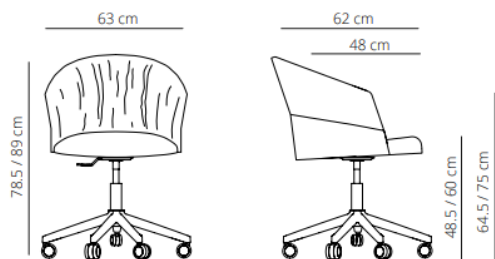

25% Rabatt skall dras av angivna priser

Soft upholstery

Soft upholstery

15.2 kg
 (x1) 66x64x86 cm (0.36 m³)

Soft upholstery

15.7 kg
 (x1) 66x64x86 cm (0.36 m³)

CODE		FINISHES		PUBLIC PRICE	
		STRUCTURE	UPHOLSTERY		
COPA PYRAMID SWIVEL BASE, SOFT	COPI5-1	black or white	G1 (T/C)	782 €	9.071,20 SEK
	COPI5-2		G2	822 €	9.535,20 SEK
	COPI5-3		G3	908 €	10.532,80 SEK
	COPI5-4		G4	993 €	11.518,80 SEK
	COPI5-5		G5	1.081 €	12.539,60 SEK
					- SEK
CODE		FINISHES		PUBLIC PRICE	
		STRUCTURE	UPHOLSTERY		
COPA PYRAMID SWIVEL BASE WITHH CASTERS, SOFT	COPIRUS-1	black or white	G1 (T/C)	800 €	9.280,00 SEK
	COPIRUS-2		G2	845 €	9.802,00 SEK
	COPIRUS-3		G3	924 €	10.718,40 SEK
	COPIRUS-4		G4	1.009 €	11.704,40 SEK
	COPIRUS-5		G5	1.104 €	12.806,40 SEK
					- SEK
CODE		FINISHES		PUBLIC PRICE	
		STRUCTURE	UPHOLSTERY		
COPA 5 CASTERS BASE WITH ADJUSTABLE HEIGHT, SOFT	COBRS-1	black or white	G1 (T/C)	800 €	9.280,00 SEK
	COBRS-2		G2	845 €	9.802,00 SEK
	COBRS-3		G3	924 €	10.718,40 SEK
	COBRS-4		G4	1.009 €	11.704,40 SEK
	COBRS-5		G5	1.104 €	12.806,40 SEK