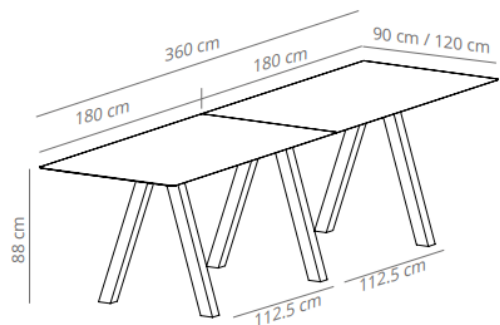

Double table