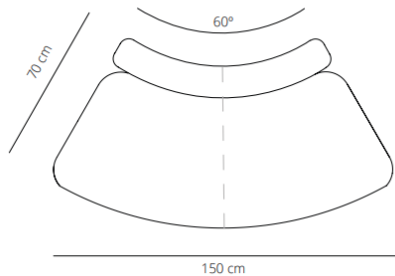

Module C
open

CODE		UPHOLSTERY PROTECTION	UPHOLSTERY	
VCBSESAS	SESA-1	light or dark grey technical fabric	G1 (COM/COL)	16.379,20 SEK
	SESA-2		G2	19.360,40 SEK
	SESA-3		G3	22.805,60 SEK
	SESA-4		G4	27.039,60 SEK
	SESA-5		G5	31.842,00 SEK

CODE		UPHOLSTERY PROTECTION	UPHOLSTERY	- SEK
VCBSESBS	SESB-1	light or dark grey technical fabric	G1 (COM/COL)	19.731,60 SEK
	SESB-2		G2	23.223,20 SEK
	SESB-3		G3	27.457,20 SEK
	SESB-4		G4	32.364,00 SEK
	SESB-5		G5	38.280,00 SEK

CODE		UPHOLSTERY PROTECTION	UPHOLSTERY	- SEK
VCBSESCS	SESC-1	light or dark grey technical fabric	G1 (COM/COL)	18.931,20 SEK
	SESC-2		G2	22.283,60 SEK
	SESC-3		G3	26.366,80 SEK
	SESC-4		G4	31.053,20 SEK
	SESC-5		G5	36.598,00 SEK

25% Rabatt skall dras av angivna priser