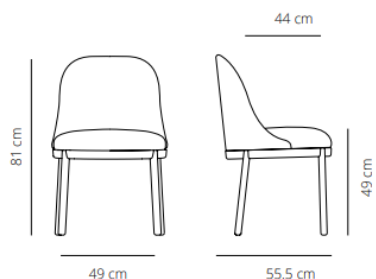

AB Evert Lindelöf.

VICCARBE PRICELIST FOR MOBELFAKTA

25% Rabatt skall dras av angivna priser

ALETA COLLECTION: designed by Jaime Hayon

25% Rabatt skall dras av angivna priser

FOUR METAL LEGS BASE

Chair

👤 12.8 kg

📦 (x1) 59x53x89 cm (0.28 m³)

Chair with armrest

👤 13.9 kg

📦 (x1) 59x53x89 cm (0.28 m³)

CODE		FINISHES		SEK
		STRUCTURE	UPHOLSTERY	
ALETA METAL BASE NO ARMS	ALSIME-1	black, white or taupe	G1 (COM/COL)	6.507,60 SEK
	ALSIME-2		G2	7.308,00 SEK
	ALSIME-3		G3	8.178,00 SEK
	ALSIME-4		G4	9.129,20 SEK
	ALSIME-5		G5	10.300,80 SEK
	ALSIME-1	brass finish	G1 (COM/COL)	11.170,80 SEK
	ALSIME-2		G2	11.901,60 SEK
	ALSIME-3		G3	12.852,80 SEK
	ALSIME-4		G4	13.815,60 SEK
	ALSIME-5		G5	14.906,00 SEK

25% Rabatt skall dras av angivna priser

FOUR WOODEN LEGS BASE

Chair

13.4 kg

(x1) 59x53x89 cm (0.28 m³)

Chair with armrest

14.5kg

(x1) 59x53x89 cm (0.28 m³)