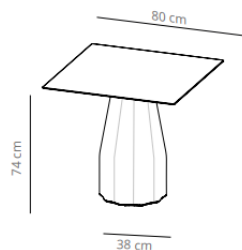

25% Rabatt skall dras av angivna priser

Burin: designed by Patricia Urquiola

25% Rabatt skall dras av angivna priser

Table diameter 60

57.2 kg
 (x1) 59x55x89 cm (0.29 m³)
 (x1) 76x76x7 cm (0.04 m³)

Table diameter 70

25% Rabatt skall dras av angivna priser

Table diameter 100

67.4 kg
 (x1) 59x55x89 cm (0.29 m³)
 (x1) 116x116x7 cm (0.09 m³)

Table diameter 120

96.6 kg
 (x1) 59x55x89cm (0.29 m³)
 (x1) 136x136x7 cm (0.13 m³)

Table diameter 150

109 kg
 (x1) 59x55x89cm (0.29 m³)
 (x1) 178x166x7 cm (0.21 m³)

CODE		FINISHES			PUBLIC PRICE
		BASE	TOP		
VCBBUD10087	BUD100	white, black or taupe	stained	matt oak, ash (black)	761 €
VCBBUD10047	BUD100CN		compact laminate (black edge)	white or black	995 €
	BUD100CB		compact laminate (white edge)	white	995 €
					- SEK
CODE		FINISHES			PUBLIC PRICE
		BASE	TOP		
VCBBUD12087	BUD120	white, black or taupe	stained	matt oak, ash (black)	927 €
VCBBUD12047	BUD120CN		compact laminate (black edge)	white or black	1.191 €
	BUD120CB		compact laminate (white edge)	white	1.191 €
					- SEK
CODE		FINISHES			PUBLIC PRICE
		BASE	TOP		
VCBBUD15087	BUD150	white, black or taupe	stained	matt oak, ash (black)	1.160 €
VCBBUD15047	BUD150CN		compact laminate (black edge)	white or black	1.512 €
	BUD150CB		compact laminate (white edge)	white	1.512 €
					- SEK

25% Rabatt skall dras av angivna priser

Table 70x70

59.8 kg

(x1) 59x55x89 cm (0.29 m³)
(x1) 76x76x7 cm (0.04 m³)

Mesa 80x80

62.8 kg

(x1) 59x55x89 cm (0.29 m³)
(x1) 96x96x7 cm (0.06 m³)

Table 90x90