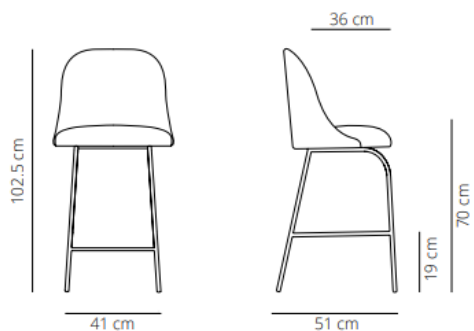

25% Rabatt skall dras av angivna priser

FIVE CASTERS BASE

Chair

▲ 13.4 kg

📦 (x1) 59x53x89 cm (0.28 m³)

Chair with armrest

▲ 14.5 kg

📦 (x1) 59x53x89 cm (0.28 m³)

25% Rabatt skall dras av angivna priser

FIXED COUNTER STOOL BASE

Low backrest

12.4 kg
 (x1) 57.5x53.5x110cm (0.33 m³)

High backrest

12.7 kg
 (x1) 57.5x53.5x110cm (0.33 m³)

CODE		FINISHES		SEK
		STRUCTURE	UPHOLSTERY	
FIXED COUNTER STOOL (4 LEGS), LOW BACKREST	ALTAFC-1	black, white or taupe	G1 (COM/COL)	7.087,60 SEK
	ALTAFC-2		G2	7.888,00 SEK
	ALTAFC-3		G3	8.769,60 SEK
	ALTAFC-4		G4	9.860,00 SEK
	ALTAFC-5		G5	11.020,00 SEK
	ALTAFC-1	brass finish	G1 (COM/COL)	12.644,00 SEK
	ALTAFC-2		G2	13.456,00 SEK
	ALTAFC-3		G3	14.314,40 SEK
	ALTAFC-4		G4	15.404,80 SEK
	ALTAFC-5		G5	16.588,00 SEK
				- SEK
CODE		FINISHES		SEK
		STRUCTURE	UPHOLSTERY	
FIXED COUNTER STOOL (4 LEGS), HIGH BACKREST	ALTAFCH-1	black, white or taupe	G1 (COM/COL)	7.238,40 SEK
	ALTAFCH-2		G2	8.108,40 SEK
	ALTAFCH-3		G3	9.129,20 SEK
	ALTAFCH-4		G4	10.370,40 SEK
	ALTAFCH-5		G5	11.692,80 SEK
	ALTAFCH-1	brass finish	G1 (COM/COL)	12.794,80 SEK
	ALTAFCH-2		G2	13.664,80 SEK
	ALTAFCH-3		G3	14.685,60 SEK
	ALTAFCH-4		G4	15.926,80 SEK
	ALTAFCH-5		G5	17.179,60 SEK

25% Rabatt skall dras av angivna priser

High backrest stool with armrest

📦 13.8 kg
 📦 (x1) 57.5x53.5x110cm (0.33 m³)

High backrest with armrest

📦 14.1 kg
 📦 (x1) 57.5x53.5x120 cm (0.37 m³)

CODE		FINISHES		SEK
		STRUCTURE	UPHOLSTERY	
FIXED COUNTER STOOL (4 LEGS), WITH ARMS	ALTAFCCHBR-1	black, white or taupe	G1 (COM/COL)	8.328,80 SEK
	ALTAFCCHBR-2		G2	9.430,80 SEK
	ALTAFCCHBR-3		G3	10.660,40 SEK
	ALTAFCCHBR-4		G4	12.052,40 SEK
	ALTAFCCHBR-5		G5	13.583,60 SEK
	ALTAFCCHBR-1	brass finish	G1 (COM/COL)	13.885,20 SEK
	ALTAFCCHBR-2		G2	14.987,20 SEK
	ALTAFCCHBR-3		G3	16.228,40 SEK
	ALTAFCCHBR-4		G4	17.597,20 SEK
	ALTAFCCHBR-5		G5	19.140,00 SEK