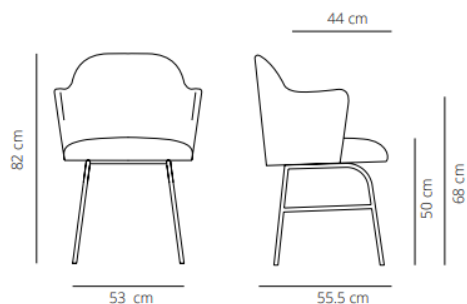

AB Evert Lindelöf.

VICCARBE PRICELIST FOR MOBELFAKTA

25% Rabatt skall dras av angivna priser

ALETA COLLECTION: designed by Jaime Hayon

25% Rabatt skall dras av angivna priser

FOUR METAL LEGS BASE

Chair

👤 12.8 kg

📦 (x1) 59x53x89 cm (0.28 m³)

Chair with armrest

👤 13.9 kg

📦 (x1) 59x53x89 cm (0.28 m³)

CODE		FINISHES		SEK
		STRUCTURE	UPHOLSTERY	
ALETA METAL BASE NO ARMS	ALSIME-1	black, white or taupe	G1 (COM/COL)	6.507,60 SEK
	ALSIME-2		G2	7.308,00 SEK
	ALSIME-3		G3	8.178,00 SEK
	ALSIME-4		G4	9.129,20 SEK
	ALSIME-5		G5	10.300,80 SEK
	ALSIME-1	brass finish	G1 (COM/COL)	11.170,80 SEK
	ALSIME-2		G2	11.901,60 SEK
	ALSIME-3		G3	12.852,80 SEK
	ALSIME-4		G4	13.815,60 SEK
	ALSIME-5		G5	14.906,00 SEK