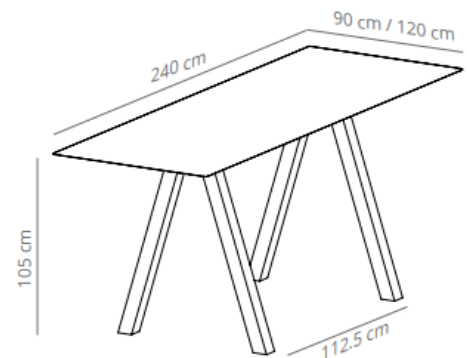

Table 240 cm

SIMPLE TABLE, 200, H105cm							
FINISHES			CODE		CODE		
LEGS	TOP		WIDTH 120		WIDTH 90		
stained (oak): matt oak, cognac, ash or wenge	stained	matt oak	TRMSCROAB	37.108,40 SEK	VCBTRMSCB	0,00 SEK	
lacquered microtexturized (beech):		Ash (black)				38.570,00 SEK	30.252,80 SEK
						31.424,40 SEK	
SIMPLE TABLE 240, h105cm							
FINISHES			CODE		CODE		
LEGS	TOP		WIDTH 120		WIDTH 90		
stained (oak): matt oak, cognac, ash or wenge	stained	matt oak	TRMSROAB	42.235,60 SEK		31.424,40 SEK	
lacquered		Ash (black)				43.836,40 SEK	32.816,40 SEK

25% Rabatt skall dras av angivna priser