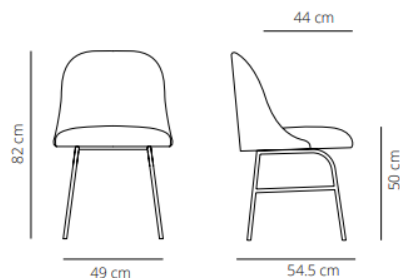

AB Evert Lindelöf.

VICCARBE PRICELIST FOR MOBELFAKTA

25% Rabatt skall dras av angivna priser

ALETA COLLECTION: designed by Jaime Hayon

25% Rabatt skall dras av angivna priser

FOUR METAL LEGS BASE

Chair

👤 12.8 kg

📦 (x1) 59x53x89 cm (0.28 m³)

Chair with armrest

👤 13.9 kg

📦 (x1) 59x53x89 cm (0.28 m³)

CODE		FINISHES		SEK
		STRUCTURE	UPHOLSTERY	
ALETA METAL BASE NO ARMS	ALSIME-1	black, white or taupe	G1 (COM/COL)	6.507,60 SEK
	ALSIME-2		G2	7.308,00 SEK
	ALSIME-3		G3	8.178,00 SEK
	ALSIME-4		G4	9.129,20 SEK
	ALSIME-5		G5	10.300,80 SEK
	ALSIME-1	brass finish	G1 (COM/COL)	11.170,80 SEK
	ALSIME-2		G2	11.901,60 SEK
	ALSIME-3		G3	12.852,80 SEK
	ALSIME-4		G4	13.815,60 SEK
	ALSIME-5		G5	14.906,00 SEK