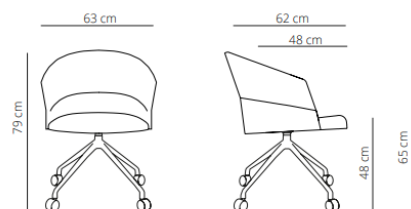

15.2 kg
(x1) 66x64x86 cm (0.36 m³)