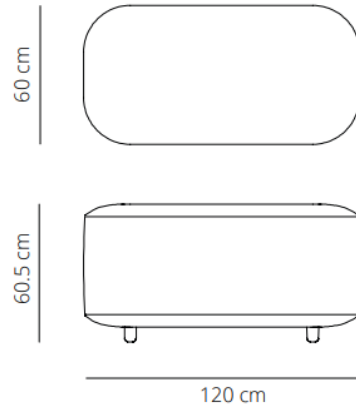

Bench 120H

Bench 120HP

	CODE	FINISHES	
VCBCO120H	CO120H-1	G1 (COM/COL)	16.646,00 SEK
	CO120H-2	G2	17.597,20 SEK
	CO120H-3	G3	19.580,80 SEK
	CO120H-4	G4	22.585,20 SEK
	CO120H-5	G5	25.508,40 SEK

	CODE	FINISHES	
VCBCO120HP	CO120HP-1	G1 (COM/COL)	17.690,00 SEK
	CO120HP-2	G2	18.699,20 SEK
	CO120HP-3	G3	20.822,00 SEK
	CO120HP-4	G4	23.965,60 SEK
	CO120HP-5	G5	27.039,60 SEK

25% Rabatt skall dras av angivna priser