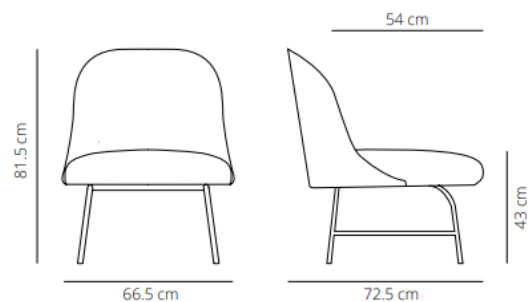

25% Rabatt skall dras av angivna priser

FIXED BAR STOOL BASE

Low backrest

🏋️ 12.8 kg

📦 (x1) 57.5x53.5x120 cm (0.37 m³)

High backrest

🏋️ 13 kg

📦 (x1) 57.5x53.5x120 cm (0.37 m³)

25% Rabatt skall dras av angivna priser

viccarbe

SWIVEL COUNTER STOOL BASE

Low backrest

13.1 kg

(x1) 58x54x106cm (0.33 m³)

High backrest

13.4 kg

(x1) 58x54x110cm (0.34 m³)

High backrest stool with armrest

14.1 kg

(x1) 57.5x53.5x110cm (0.33 m³)

CODE		FINISHES		SEK
		STRUCTURE	UPHOLSTERY	
SWIVEL COUNTER STOOL LOW BACKREST	ALTACO-1	black, white or taupe	G1 (COM/COL)	8.920,40 SEK
	ALTACO-2		G2	9.802,00 SEK
	ALTACO-3		G3	10.660,40 SEK
	ALTACO-4		G4	11.762,40 SEK
	ALTACO-5		G5	12.934,00 SEK
CODE		FINISHES		SEK
		STRUCTURE	UPHOLSTERY	
SWIVEL COUNTER STOOL HIGH BACKREST	ALTACOH-1	black, white or taupe	G1 (COM/COL)	9.071,20 SEK
	ALTACOH-2		G2	10.080,40 SEK
	ALTACOH-3		G3	11.112,80 SEK
	ALTACOH-4		G4	12.203,20 SEK
	ALTACOH-5		G5	13.583,60 SEK
CODE		FINISHES		SEK
		STRUCTURE	UPHOLSTERY	
SWIVEL COUNTER STOOL WITH BACKREST	ALTACOHBR-1	black, white or taupe	G1 (COM/COL)	10.300,80 SEK
	ALTACOHBR-2		G2	11.321,60 SEK
	ALTACOHBR-3		G3	12.644,00 SEK
	ALTACOHBR-4		G4	13.943,20 SEK
	ALTACOHBR-5		G5	15.497,60 SEK

25% Rabatt skall dras av angivna priser

viccarbe

METAL BASE

Lounge chair

📦 15.3 kg

📦 (x1) 75x72x87cm (0.47 m³)

Lounge chair with armrest

📦 16.7 kg