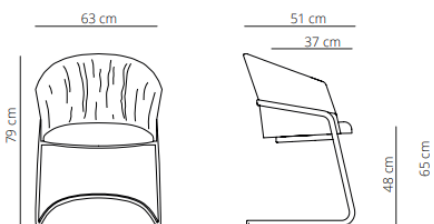

25% Rabatt skall dras av angivna priser

FIXED BAR STOOL BASE

Low backrest

🏋️ 12.8 kg

📦 (x1) 57.5x53.5x120 cm (0.37 m³)

High backrest

🏋️ 13 kg

📦 (x1) 57.5x53.5x120 cm (0.37 m³)

25% Rabatt skall dras av angivna priser

Soft upholstery

▲ 11.1 kg
 📦 (x1) 66x64x86 cm (0.35 m³)

Soft upholstery

▲ 11.2 kg
 📦 (x1) 66x64x86 cm (0.36 m³)

Soft upholstery

▲ 17.7 kg
 📦 (x1) 66x64x86 cm (0.36 m³)