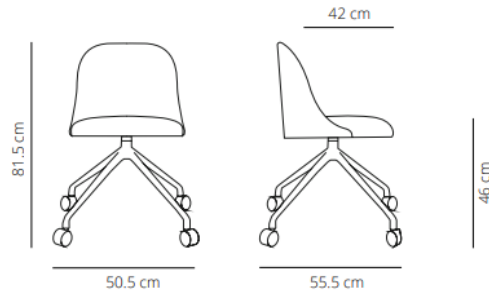

25% Rabatt skall dras av angivna priser

FOUR WOODEN LEGS BASE

Chair

13.4 kg

(x1) 59x53x89 cm (0.28 m³)

Chair with armrest

14.5kg

(x1) 59x53x89 cm (0.28 m³)

25% Rabatt skall dras av angivna priser

PYRAMID SWIVEL BASE

Chair

13.3 kg
 (x1) 58x54x88 cm (0.28 m³)

Chair with armrest

14.4 kg
 (x1) 58x54x88 cm (0.28 m³)

CODE		FINISHES		SEK
		STRUCTURE	UPHOLSTERY	
ALETA PYRAMID SWIVEL BASE NO ARMS	ALSIPI-1	black or white	G1 (COM/COL)	8.560,80 SEK
	ALSIPI-2		G2	9.280,00 SEK
	ALSIPI-3		G3	10.219,60 SEK
	ALSIPI-4		G4	11.170,80 SEK
	ALSIPI-5		G5	12.203,20 SEK
				0,00 SEK
CODE		FINISHES		SEK
		STRUCTURE	UPHOLSTERY	
ALETA PYRAMID SWIVEL BASE WITH ARMS	ALSIPIBR-1	black or white	G1 (COM/COL)	9.860,00 SEK
	ALSIPIBR-2		G2	10.753,20 SEK
	ALSIPIBR-3		G3	11.901,60 SEK
	ALSIPIBR-4		G4	13.084,80 SEK
	ALSIPIBR-5		G5	14.395,60 SEK

25% Rabatt skall dras av angivna priser

PYRAMID SWIVEL WITH CASTERS BASE

Chair

13.4 kg

(x1) 58x54x88 cm (0.28 m³)

Chair with armrest

14.7 kg

(x1) 93x58x55cm (0.3 m³)