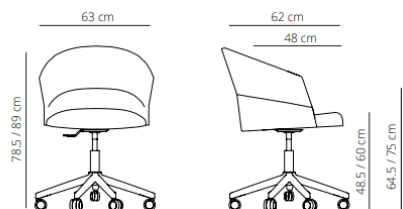

25% Rabatt skall dras av angivna priser

FIXED BAR STOOL BASE

Low backrest

🏋️ 12.8 kg

📦 (x1) 57.5x53.5x120 cm (0.37 m³)

High backrest

🏋️ 13 kg

📦 (x1) 57.5x53.5x120 cm (0.37 m³)

25% Rabatt skall dras av angivna priser

Smooth upholstery

15.3 kg
 (x1) 66x64x86 cm (0.36 m³)

15.2 kg
 (x1) 66x64x86 cm (0.36 m³)

Smooth upholstery

15.7 kg
 (x1) 66x64x86 cm (0.36 m³)

CODE		FINISHES		PUBLIC PRICE	- SEK
		STRUCTURE	UPHOLSTERY		
COPA PYRAMID SWIVEL BASE, SMOOTH	COPI-1	black or white	G1 (T/C)	705 €	8.178,00 SEK
	COPI-2		G2	769 €	8.920,40 SEK
	COPI-3		G3	845 €	9.802,00 SEK
	COPI-4		G4	919 €	10.660,40 SEK
	COPI-5		G5	1.014 €	11.762,40 SEK
					- SEK
CODE		FINISHES		PUBLIC PRICE	- SEK
		STRUCTURE	UPHOLSTERY		
COPA PYRAMID SWIVEL BASE WITHH CASTERS, SMOOTH	COPIRU-1	black or white	G1 (T/C)	730 €	8.468,00 SEK
	COPIRU-2		G2	787 €	9.129,20 SEK
	COPIRU-3		G3	869 €	10.080,40 SEK
	COPIRU-4		G4	945 €	10.962,00 SEK
	COPIRU-5		G5	1.034 €	11.994,40 SEK
					- SEK
CODE		FINISHES		PUBLIC PRICE	- SEK
		STRUCTURE	UPHOLSTERY		
COPA 5 CASTERS BASE WITH ADJUSTABLE HEIGHT, SMOOTH	COBR-1	black or white	G1 (T/C)	730 €	8.468,00 SEK
	COBR-2		G2	787 €	9.129,20 SEK
	COBR-3		G3	869 €	10.080,40 SEK
	COBR-4		G4	945 €	10.962,00 SEK
	COBR-5		G5	1.034 €	11.994,40 SEK