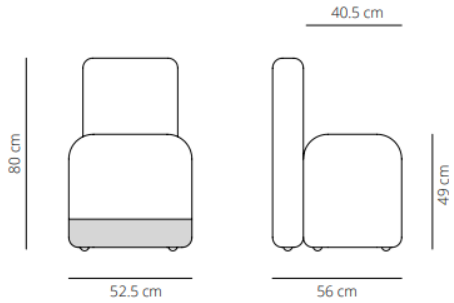

Fixed chair

📦 17.8 kg
📦 (x1) 58x54x89cm (0.28 m³)