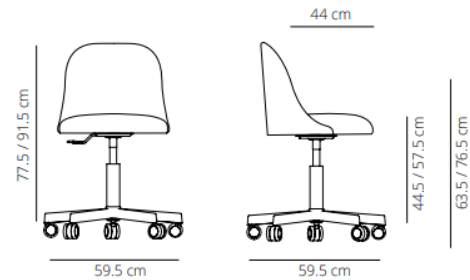

25% Rabatt skall dras av angivna priser

FOUR WOODEN LEGS BASE

Chair

13.4 kg

(x1) 59x53x89 cm (0.28 m³)

Chair with armrest

14.5kg

(x1) 59x53x89 cm (0.28 m³)

25% Rabatt skall dras av angivna priser

PYRAMID SWIVEL BASE

Chair

13.3 kg
 (x1) 58x54x88 cm (0.28 m³)

Chair with armrest

14.4 kg
 (x1) 58x54x88 cm (0.28 m³)

CODE		FINISHES		SEK
		STRUCTURE	UPHOLSTERY	
ALETA PYRAMID SWIVEL BASE NO ARMS	ALSIPI-1	black or white	G1 (COM/COL)	8.560,80 SEK
	ALSIPI-2		G2	9.280,00 SEK
	ALSIPI-3		G3	10.219,60 SEK
	ALSIPI-4		G4	11.170,80 SEK
	ALSIPI-5		G5	12.203,20 SEK
				0,00 SEK
CODE		FINISHES		SEK
		STRUCTURE	UPHOLSTERY	
ALETA PYRAMID SWIVEL BASE WITH ARMS	ALSIPIBR-1	black or white	G1 (COM/COL)	9.860,00 SEK
	ALSIPIBR-2		G2	10.753,20 SEK
	ALSIPIBR-3		G3	11.901,60 SEK
	ALSIPIBR-4		G4	13.084,80 SEK
	ALSIPIBR-5		G5	14.395,60 SEK

25% Rabatt skall dras av angivna priser

PYRAMID SWIVEL WITH CASTERS BASE

Chair

13.4 kg

(x1) 58x54x88 cm (0.28 m³)

Chair with armrest

14.7 kg

(x1) 93x58x55cm (0.3 m³)

25% Rabatt skall dras av angivna priser

FIVE CASTERS BASE

Chair

▲ 13.4 kg

📦 (x1) 59x53x89 cm (0.28 m³)

Chair with armrest

▲ 14.5 kg

📦 (x1) 59x53x89 cm (0.28 m³)