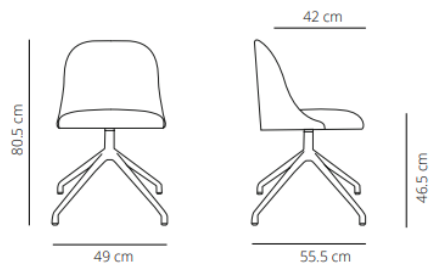

📦 (x1) 59x53x89 cm (0.28 m³)

Chair with armrest

👤 13.9 kg

📦 (x1) 59x53x89 cm (0.28 m³)

CODE		FINISHES		SEK
		STRUCTURE	UPHOLSTERY	
ALETA METAL BASE NO ARMS	ALSIME-1	black, white or taupe	G1 (COM/COL)	6.507,60 SEK
	ALSIME-2		G2	7.308,00 SEK
	ALSIME-3		G3	8.178,00 SEK
	ALSIME-4		G4	9.129,20 SEK
	ALSIME-5		G5	10.300,80 SEK
	ALSIME-1	brass finish	G1 (COM/COL)	11.170,80 SEK
	ALSIME-2		G2	11.901,60 SEK
	ALSIME-3		G3	12.852,80 SEK
	ALSIME-4		G4	13.815,60 SEK
	ALSIME-5		G5	14.906,00 SEK

25% Rabatt skall dras av angivna priser

FOUR WOODEN LEGS BASE

Chair

13.4 kg

(x1) 59x53x89 cm (0.28 m³)

Chair with armrest

14.5kg

(x1) 59x53x89 cm (0.28 m³)

25% Rabatt skall dras av angivna priser

PYRAMID SWIVEL BASE

Chair

13.3 kg
 (x1) 58x54x88 cm (0.28 m³)

Chair with armrest

14.4 kg
 (x1) 58x54x88 cm (0.28 m³)

CODE		FINISHES		SEK
		STRUCTURE	UPHOLSTERY	
ALETA PYRAMID SWIVEL BASE NO ARMS	ALSIPI-1	black or white	G1 (COM/COL)	8.560,80 SEK
	ALSIPI-2		G2	9.280,00 SEK
	ALSIPI-3		G3	10.219,60 SEK
	ALSIPI-4		G4	11.170,80 SEK
	ALSIPI-5		G5	12.203,20 SEK
				0,00 SEK
CODE		FINISHES		SEK
		STRUCTURE	UPHOLSTERY	
ALETA PYRAMID SWIVEL BASE WITH ARMS	ALSIPIBR-1	black or white	G1 (COM/COL)	9.860,00 SEK
	ALSIPIBR-2		G2	10.753,20 SEK
	ALSIPIBR-3		G3	11.901,60 SEK
	ALSIPIBR-4		G4	13.084,80 SEK
	ALSIPIBR-5		G5	14.395,60 SEK

25% Rabatt skall dras av angivna priser

PYRAMID SWIVEL WITH CASTERS BASE

Chair

13.4 kg

(x1) 58x54x88 cm (0.28 m³)

Chair with armrest

14.7 kg

(x1) 93x58x55cm (0.3 m³)