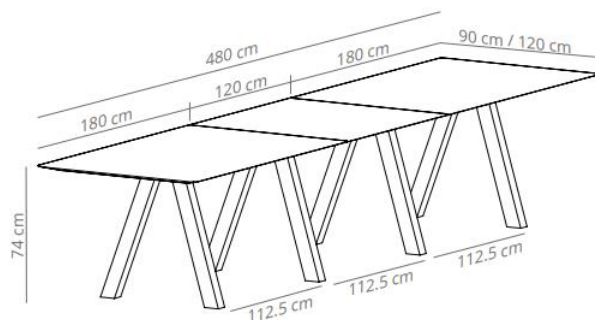

Triple table

DOUBLE TABLE, 360cm, h74cm

FINISHES		CODE		CODE				
LEGS	TOP		WIDTH 120	WIDTH 90				
stained (oak): matt oak, cognac, ash or wenge	stained	matt oak	TRMDROA	50.112,00 SEK	VCBTRMD	TRMDRO	40.913,20 SEK	
		Ash (black)					51.875,20 SEK	42.003,60 SEK

TRIPLE TABLE, 480cm, H74cm.

FINISHES		CODE		CODE				
LEGS	TOP		WIDTH 120	WIDTH 90				
stained (oak): matt oak, cognac, ash or wenge	stained	matt oak	TRMTROA	68.161,60 SEK	VCBTRMT	TRMTRO	55.749,60 SEK	
		Ash (black)					70.435,20 SEK	57.350,40 SEK
lacquered								

25% Rabatt skall dras av angivna priser