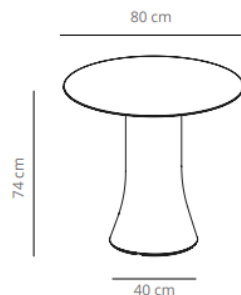

25% Rabatt skall dras av angivna priser

Table diameter 100

67.4 kg
 (x1) 59x55x89 cm (0.29 m³)
 (x1) 116x116x7 cm (0.09 m³)

Table diameter 120

96.6 kg
 (x1) 59x55x89cm (0.29 m³)
 (x1) 136x136x7 cm (0.13 m³)

25% Rabatt skall dras av angivna priser

Table diameter 80

42.1 kg
 (x1) 59x55x105 cm (0.34 m³)
 (x1) 96x96x7 cm (0.06 m³)

Table diameter 100

49.2 kg
 (x1) 59x55x105 cm (0.34 m³)
 (x1) 116x116x7 cm (0.08 m³)

25% Rabatt skall dras av angivna priser

CAMBIO TABLE: designed by Victor Carrasco

25% Rabatt skall dras av angivna priser

Table diameter 60

Table diameter 70

Table diameter 80

CODE		FINISHES			
		BASE	TOP		
VCBCAD60	CAD60		stained	matt oak , ash (black)	6.194,40 SEK
VCBCAD60L	CAD60CN		compact laminate (black edge)	black or white	5.591,20 SEK
	CAD60CB		compact laminate (white edge)	white	6.472,80 SEK
CODE		FINISHES			
		BASE	TOP		
VCBCAD70	CAD70		stained	matt oak , ash (black)	0,00 SEK
VCBCAD70L	CAD70CN		compact laminate (black edge)	black or white	6.844,00 SEK
	CAD70CB		compact laminate (white edge)	white	6.101,60 SEK
CODE		FINISHES			
		BASE	TOP		
VCBCAD80	CAD80		stained	matt oak , ash (black)	7.296,40 SEK
VCBCAD80L	CAD80CN		compact laminate (black edge)	black or white	7.586,40 SEK
	CAD80CB		compact laminate (white edge)	white	6.554,00 SEK
					7.737,20 SEK

25% Rabatt skall dras av angivna priser

Table diameter 180

153 kg
 (x1) 82x82x77 cm (0.5 m³)
 (x1)

Table diameter 200

(x1) 82x82x77 cm (0.5 m³)
 (x1)

CODE		FINISHES			
		BASE	TOP		
VCBCAD180	CAD180		stained	matt oak , ash (black)	23.362,40 SEK
VCBCAD180L	CAD180CN		compact laminate (black edge)	black or white	23.060,80 SEK
	CAD180CB		compact laminate (white edge)	white	34.974,00 SEK
CODE		FINISHES			
		BASE	TOP		
VCBCAD200	CAD200	#jREF!	stained	matt oak , ash (black)	29.313,20 SEK
					22.921,60 SEK