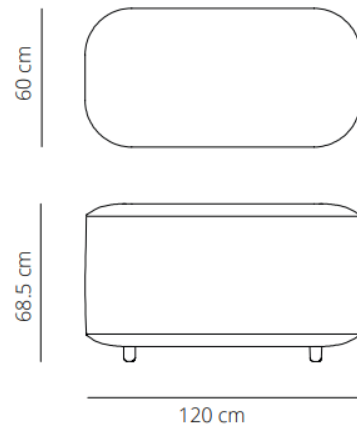

Bench 120HP

	CODE	FINISHES	
VCBCO120H	CO120H-1	G1 (COM/COL)	16.646,00 SEK
	CO120H-2	G2	17.597,20 SEK
	CO120H-3	G3	19.580,80 SEK
	CO120H-4	G4	22.585,20 SEK
	CO120H-5	G5	25.508,40 SEK

	CODE	FINISHES	
VCBCO120HP	CO120HP-1	G1 (COM/COL)	17.690,00 SEK
	CO120HP-2	G2	18.699,20 SEK
	CO120HP-3	G3	20.822,00 SEK
	CO120HP-4	G4	23.965,60 SEK
	CO120HP-5	G5	27.039,60 SEK

25% Rabatt skall dras av angivna priser