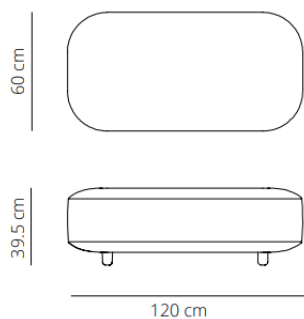

CODE		FINISHES	
VCBCO180H	CO180H-1	G1 (COM/COL)	19.940,40 SEK
	CO180H-2	G2	21.123,60 SEK
	CO180H-3	G3	23.374,00 SEK
	CO180H-4	G4	27.039,60 SEK
	CO180H-5	G5	30.473,20 SEK

CODE		FINISHES	
VCBCO180HP	CO180HP-1	G1 (COM/COL)	21.123,60 SEK
	CO180HP-2	G2	22.353,20 SEK
	CO180HP-3	G3	24.847,20 SEK
	CO180HP-4	G4	28.559,20 SEK
	CO180HP-5	G5	32.294,40 SEK

CODE		FINISHES	
VCBCO120L	CO120L-1	G1 (COM/COL)	16.008,00 SEK
	CO120L-2	G2	16.878,00 SEK
	CO120L-3	G3	18.780,40 SEK
	CO120L-4	G4	21.622,40 SEK
	CO120L-5	G5	24.325,20 SEK

25% Rabatt skall dras av angivna priser