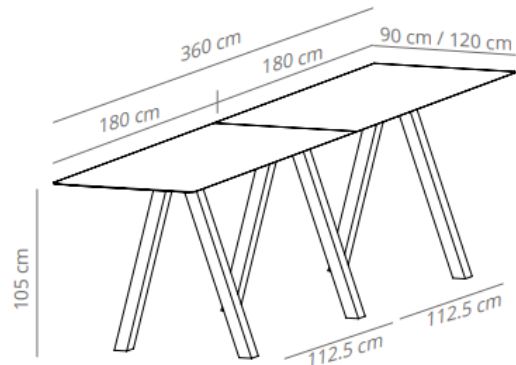

Double table

Triple table