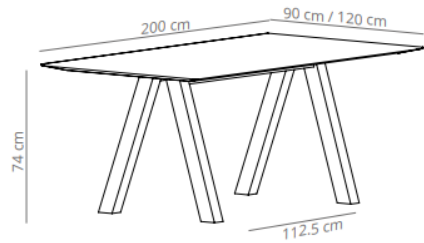

25% Rabatt skall dras av angivna priser

Table diameter 80

42.1 kg
 (x1) 59x55x105 cm (0.34 m³)
 (x1) 96x96x7 cm (0.06 m³)

Table diameter 100

49.2 kg
 (x1) 59x55x105 cm (0.34 m³)
 (x1) 116x116x7 cm (0.08 m³)

25% Rabatt skall dras av angivna priser

TRESTLE TABLE: designed by John Pawson

25% Rabatt skall dras av angivna priser

Table 200 cm

Table 240 cm

SIMPLE TABLE 200, H74cm					
FINISHES		CODE		CODE	SEK
LEGS	TOP	WIDTH 120		WIDTH 90	
stained (oak): matt oak, cognac, ash or wenge	stained	matt oak	TRMSCROA	VCBTRMS C	31.192,40 SEK
		Ash (black)			32.665,60 SEK
					25.508,40 SEK
SIMPLE TABLE, 240cm, h74cm					
FINISHES		CODE		CODE	
LEGS	TOP	WIDTH 120		WIDTH 90	
stained (oak): matt oak, cognac, ash or wenge	stained	matt oak	TRMSROA	VCBTRMS	36.226,80 SEK
		Ash (black)			37.850,80 SEK
lacquered					26.819,20 SEK