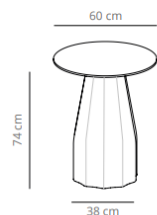

25% Rabatt skall dras av angivna priser

Burin: designed by Patricia Urquiola

25% Rabatt skall dras av angivna priser

Table diameter 60

57.2 kg
 (x1) 59x55x89 cm (0.29 m³)
 (x1) 76x76x7 cm (0.04 m³)

Table diameter 70

54.6 kg
 (x1) 59x55x89 cm (0.29 m³)
 (x1) 96x96x7 cm (0.06 m³)

Table diameter 80

60.3 kg
 (x1) 59x55x89cm (0.29 m³)
 (x1) 96x96x7cm (0.06 m³)

CODE		FINISHES			PUBLIC PRICE	SEK
		BASE	TOP			
VCBBUD6087	BUD60	white, black or taupe	stained	matt oak, ash (black)	561 €	6.507,60 SEK
VCBBUD6047	BUD60CN		compact laminate (black edge)	white or black	624 €	7.238,40 SEK
	BUD60CB		compact laminate (white edge)	white	624 €	7.238,40 SEK
CODE		FINISHES			PUBLIC PRICE	SEK
						- SEK
VCBBUD7087	BUD70	white, black or taupe	stained	matt oak, ash (black)	580 €	6.728,00 SEK
VCBBUD7047	BUD70CN		compact laminate (black edge)	white or black	648 €	7.516,80 SEK
	BUD70CB		compact laminate (white edge)	white	648 €	7.516,80 SEK
CODE		FINISHES			PUBLIC PRICE	SEK
						- SEK
VCBBUD8087	BUD80	white, black or taupe	stained	matt oak, ash (black)	674 €	7.818,40 SEK
VCBBUD8047	BUD80CN		compact laminate (black edge)	white or black	806 €	9.349,60 SEK
	BUD80CB		compact laminate (white edge)	white	806 €	9.349,60 SEK

25% Rabatt skall dras av angivna priser

Table diameter 100

67.4 kg
 (x1) 59x55x89 cm (0.29 m³)
 (x1) 116x116x7 cm (0.09 m³)

Table diameter 120

96.6 kg
 (x1) 59x55x89cm (0.29 m³)
 (x1) 136x136x7 cm (0.13 m³)