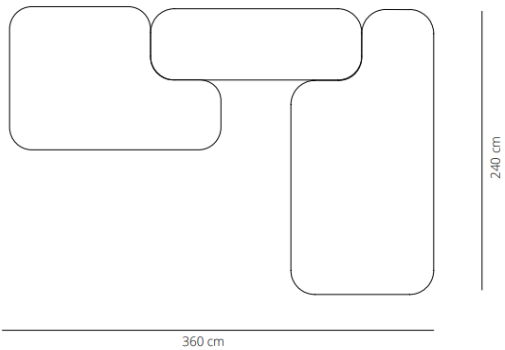

Composition 6

CODE		FINISHES	
-	COMPOSITION 4	G1 (COM/COL)	76.351,20 SEK
		G2	80.446,00 SEK
		G3	88.751,60 SEK
		G4	101.268,00 SEK
		G5	113.680,00 SEK

CODE		FINISHES	
-	COMPOSITION 5	G1 (COM/COL)	76.130,80 SEK
		G2	80.504,00 SEK
		G3	89.482,40 SEK
		G4	102.950,00 SEK
		G5	116.394,40 SEK

CODE		FINISHES	
-	COMPOSITION 6	G1 (COM/COL)	79.425,20 SEK
		G2	84.030,40 SEK
		G3	93.275,60 SEK
		G4	107.404,40 SEK
		G5	121.359,20 SEK

25% Rabatt skall dras av angivna priser