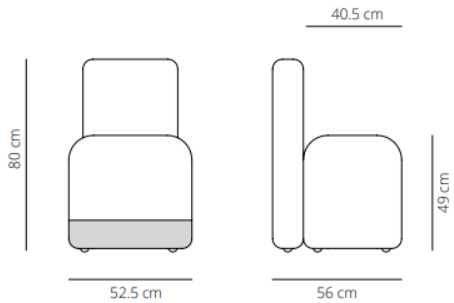

25% Rabatt skall dras av angivna priser

SEASON CHAIR: by Piero Lissoni.

25% Rabatt skall dras av angivna priser

Fixed chair

📦 17.8 kg
 📦 (x1) 58x54x89cm (0.28 m³)

Chair with casters

CODE		FINISHES		
		UPHOLSTERY PROTECTION	UPHOLSTERY	sek
SEASON CHAIR, NO CASTERS	SECHF-1	technical fabric, light or dark grey	G1 (COM/COL)	7.818,40 SEK
	SECHF-2		G2	8.920,40 SEK
	SECHF-3		G3	11.263,60 SEK
	SECHF-4		G4	14.186,80 SEK
	SECHF-5		G5	16.588,00 SEK
CODE		FINISHES		
		UPHOLSTERY PROTECTION	UPHOLSTERY	sek
SEASON CHAIR WITH CASTERS	SECH-1	technical fabric, light or dark grey	G1 (COM/COL)	8.108,40 SEK
	SECH-2		G2	9.280,00 SEK
	SECH-3		G3	11.472,40 SEK
	SECH-4		G4	14.465,20 SEK
	SECH-5		G5	16.878,00 SEK

25% Rabatt skall dras av angivna priser

Burin: designed by Patricia Urquiola

25% Rabatt skall dras av angivna priser

Table diameter 60

57.2 kg
 (x1) 59x55x89 cm (0.29 m³)
 (x1) 76x76x7 cm (0.04 m³)

Table diameter 70

25% Rabatt skall dras av angivna priser

Table diameter 100

67.4 kg
 (x1) 59x55x89 cm (0.29 m³)
 (x1) 116x116x7 cm (0.09 m³)

Table diameter 120

96.6 kg
 (x1) 59x55x89cm (0.29 m³)
 (x1) 136x136x7 cm (0.13 m³)