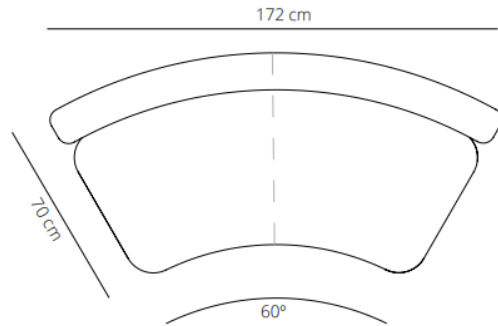

25% Rabatt skall dras av angivna priser

SEASON SOFA: designed by Piero Lissoni

25% Rabatt skall dras av angivna priser

viccarbe

Module A
straight

49.6 kg

Module B
closed

50.2 kg