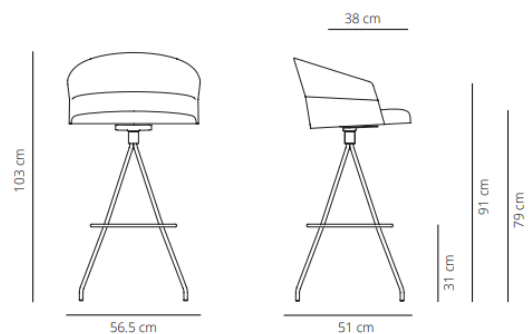

25% Rabatt skall dras av angivna priser

Smooth upholstery

8.8 kg
 (x1) 100x62x51 cm (0.32 m³)

Smooth upholstery

9.2 kg
 (x1) 106x62x51 cm (0.33 m³)

CODE		FINISHES		PUBLIC PRICE	- SEK
		STRUCTURE	UPHOLSTERY		
FIXED COUNTER STOOL (4 METAL LEGS), SMOOTH	COT4MECO-1	black or white	G1 (T/C)	593 €	6.878,80 SEK
	COT4MECO-2		G2	630 €	7.308,00 SEK
	COT4MECO-3		G3	699 €	8.108,40 SEK
	COT4MECO-4		G4	769 €	8.920,40 SEK
	COT4MECO-5		G5	845 €	9.802,00 SEK
					- SEK
CODE		FINISHES		PUBLIC PRICE	- SEK
		STRUCTURE	UPHOLSTERY		
FIXED BAR STOOL (4 METAL LEGS), SMOOTH	COT4MEBAR-1	black or white	G1 (T/C)	593 €	6.878,80 SEK
	COT4MEBAR-2		G2	630 €	7.308,00 SEK
	COT4MEBAR-3		G3	699 €	8.108,40 SEK
	COT4MEBAR-4		G4	769 €	8.920,40 SEK
	COT4MEBAR-5		G5	845 €	9.802,00 SEK

25% Rabatt skall dras av angivna priser

Smooth upholstery

9.8 kg
 (x1) 100x62x57 cm (0.35 m³)

Smooth upholstery

10.2 kg
 (x1) 106x62x57 cm (0.37 m³)

CODE		FINISHES		PUBLIC PRICE	
		STRUCTURE	UPHOLSTERY		
SWIVEL COUNTER STOOL , SMOOTH	COTGCO-1	black or white	G1 (T/C)	718 €	8.328,80 SEK
	COTGCO-2		G2	769 €	8.920,40 SEK
	COTGCO-3		G3	845 €	9.802,00 SEK
	COTGCO-4		G4	907 €	10.521,20 SEK
	COTGCO-5		G5	976 €	11.321,60 SEK
					- SEK
CODE		FINISHES		PUBLIC PRICE	
		STRUCTURE	UPHOLSTERY		
SWIVEL BAR STOOL , SMOOTH	COTGBAR-1	black or white	G1 (T/C)	718 €	8.328,80 SEK
	COTGBAR-2		G2	769 €	8.920,40 SEK
	COTGBAR-3		G3	845 €	9.802,00 SEK
	COTGBAR-4		G4	907 €	10.521,20 SEK
	COTGBAR-5		G5	976 €	11.321,60 SEK
					- SEK