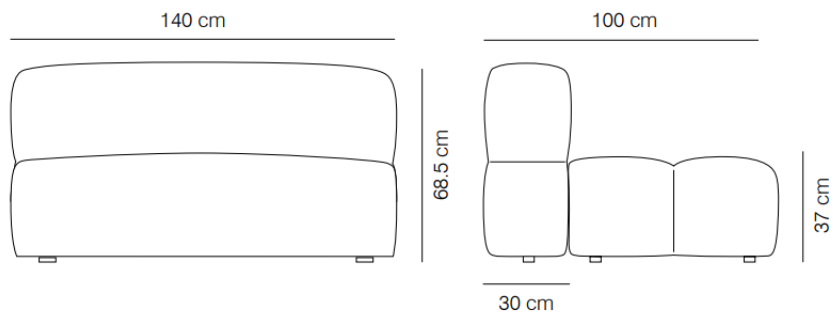

Available as of 5 June 2023

(x1) 127x122x72 cm (1.12 m³)

CODE	CASTERS	FINISHES	
-	Without casters	G1 (T/C)	22.573,60 SEK
		G2	24.858,80 SEK
		G3	29.046,40 SEK
		G4	33.419,60 SEK
		G5	38.001,60 SEK
-	With casters	G1 (T/C)	23.095,60 SEK
		G2	25.380,80 SEK
		G3	29.568,40 SEK
		G4	33.941,60 SEK
		G5	38.523,60 SEK

25% Rabatt skall dras av angivna priser