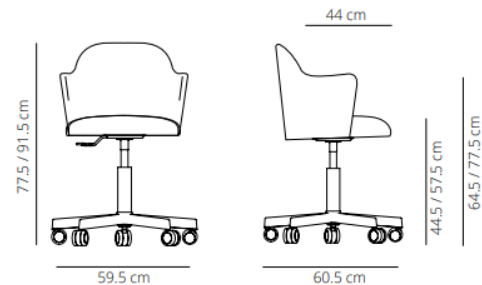

25% Rabatt skall dras av angivna priser

PYRAMID SWIVEL BASE

Chair

13.3 kg
 (x1) 58x54x88 cm (0.28 m³)

Chair with armrest

14.4 kg
 (x1) 58x54x88 cm (0.28 m³)

CODE		FINISHES		SEK
		STRUCTURE	UPHOLSTERY	
ALETA PYRAMID SWIVEL BASE NO ARMS	ALSIPI-1	black or white	G1 (COM/COL)	8.560,80 SEK
	ALSIPI-2		G2	9.280,00 SEK
	ALSIPI-3		G3	10.219,60 SEK
	ALSIPI-4		G4	11.170,80 SEK
	ALSIPI-5		G5	12.203,20 SEK
				0,00 SEK
CODE		FINISHES		SEK
		STRUCTURE	UPHOLSTERY	
ALETA PYRAMID SWIVEL BASE WITH ARMS	ALSIPIBR-1	black or white	G1 (COM/COL)	9.860,00 SEK
	ALSIPIBR-2		G2	10.753,20 SEK
	ALSIPIBR-3		G3	11.901,60 SEK
	ALSIPIBR-4		G4	13.084,80 SEK
	ALSIPIBR-5		G5	14.395,60 SEK

25% Rabatt skall dras av angivna priser

PYRAMID SWIVEL WITH CASTERS BASE

Chair

13.4 kg

(x1) 58x54x88 cm (0.28 m³)

Chair with armrest

14.7 kg

(x1) 93x58x55cm (0.3 m³)

25% Rabatt skall dras av angivna priser

FIVE CASTERS BASE

Chair

▲ 13.4 kg

📦 (x1) 59x53x89 cm (0.28 m³)

Chair with armrest

▲ 14.5 kg

📦 (x1) 59x53x89 cm (0.28 m³)