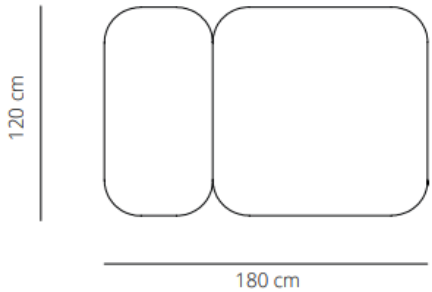

Composition 1