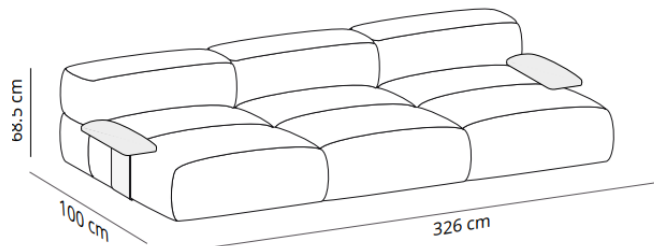

Composition 14