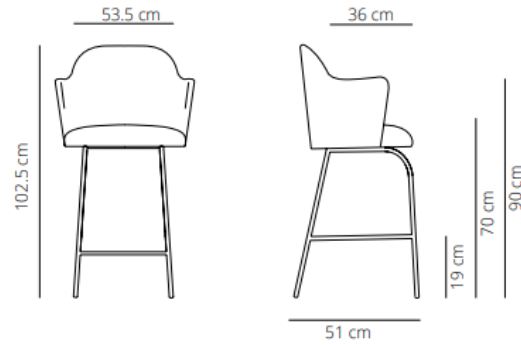

25% Rabatt skall dras av angivna priser

FIVE CASTERS BASE

Chair

▲ 13.4 kg

📦 (x1) 59x53x89 cm (0.28 m³)

Chair with armrest

▲ 14.5 kg

📦 (x1) 59x53x89 cm (0.28 m³)

25% Rabatt skall dras av angivna priser

FIXED COUNTER STOOL BASE

Low backrest

12.4 kg
 (x1) 57.5x53.5x110cm (0.33 m³)

High backrest

12.7 kg
 (x1) 57.5x53.5x110cm (0.33 m³)

CODE		FINISHES		SEK
		STRUCTURE	UPHOLSTERY	
FIXED COUNTER STOOL (4 LEGS), LOW BACKREST	ALTAFC-1	black, white or taupe	G1 (COM/COL)	7.087,60 SEK
	ALTAFC-2		G2	7.888,00 SEK
	ALTAFC-3		G3	8.769,60 SEK
	ALTAFC-4		G4	9.860,00 SEK
	ALTAFC-5		G5	11.020,00 SEK
	ALTAFC-1	brass finish	G1 (COM/COL)	12.644,00 SEK
	ALTAFC-2		G2	13.456,00 SEK
	ALTAFC-3		G3	14.314,40 SEK
	ALTAFC-4		G4	15.404,80 SEK
	ALTAFC-5		G5	16.588,00 SEK
				- SEK
CODE		FINISHES		SEK
		STRUCTURE	UPHOLSTERY	
FIXED COUNTER STOOL (4 LEGS), HIGH BACKREST	ALTAFCH-1	black, white or taupe	G1 (COM/COL)	7.238,40 SEK
	ALTAFCH-2		G2	8.108,40 SEK
	ALTAFCH-3		G3	9.129,20 SEK
	ALTAFCH-4		G4	10.370,40 SEK
	ALTAFCH-5		G5	11.692,80 SEK
	ALTAFCH-1	brass finish	G1 (COM/COL)	12.794,80 SEK
	ALTAFCH-2		G2	13.664,80 SEK
	ALTAFCH-3		G3	14.685,60 SEK
	ALTAFCH-4		G4	15.926,80 SEK
	ALTAFCH-5		G5	17.179,60 SEK

25% Rabatt skall dras av angivna priser

High backrest stool with armrest

📦 13.8 kg
 📦 (x1) 57.5x53.5x110cm (0.33 m³)

High backrest with armrest

📦 14.1 kg
 📦 (x1) 57.5x53.5x120 cm (0.37 m³)

CODE		FINISHES		SEK
		STRUCTURE	UPHOLSTERY	
FIXED COUNTER STOOL (4 LEGS), WITH ARMS	ALTAFCCHBR-1	black, white or taupe	G1 (COM/COL)	8.328,80 SEK
	ALTAFCCHBR-2		G2	9.430,80 SEK
	ALTAFCCHBR-3		G3	10.660,40 SEK
	ALTAFCCHBR-4		G4	12.052,40 SEK
	ALTAFCCHBR-5		G5	13.583,60 SEK
	ALTAFCCHBR-1	brass finish	G1 (COM/COL)	13.885,20 SEK
	ALTAFCCHBR-2		G2	14.987,20 SEK
	ALTAFCCHBR-3		G3	16.228,40 SEK
	ALTAFCCHBR-4		G4	17.597,20 SEK
	ALTAFCCHBR-5		G5	19.140,00 SEK