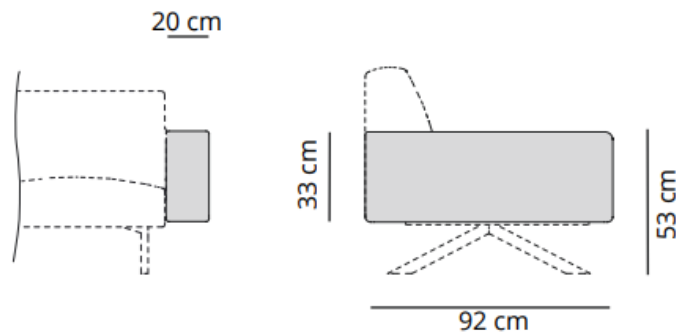

Upholstered narrow armrest

CODE		SCISSOR LEGS	FINISHES	
	SISMBP-1	white, black, taupe or fluorescent orange	smooth upholstery	11.901,60 SEK
	SISMBP-2			12.713,60 SEK
	SISMBP-3			13.943,20 SEK
	SISMBP-4			15.346,80 SEK
	SISMBP-5			16.646,00 SEK
	SISMBPS-1		soft upholstery	13.664,80 SEK
	SISMBPS-2			14.465,20 SEK
	SISMBPS-3			16.135,60 SEK
	SISMBPS-4			17.597,20 SEK
	SISMBPS-5			19.140,00 SEK

CODE			
RIGHT		LEFT	
SISBRFPD-1		SISBRFPI-1	3.654,00 SEK
SISBRFPD-2		SISBRFPI-2	4.442,80 SEK
SISBRFPD-3		SISBRFPI-3	5.266,40 SEK
SISBRFPD-4		SISBRFPI-4	6.217,60 SEK
SISBRFPD-5		SISBRFPI-5	7.377,60 SEK
SISBRFPSD-1		SISBRFPSI-1	4.686,40 SEK
SISBRFPSD-2		SISBRFPSI-2	5.417,20 SEK
SISBRFPSD-3		SISBRFPSI-3	6.217,60 SEK
SISBRFPSD-4		SISBRFPSI-4	7.238,40 SEK
SISBRFPSD-5		SISBRFPSI-5	8.328,80 SEK

25% Rabatt skall dras av angivna priser