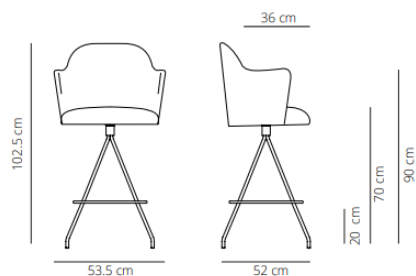

25% Rabatt skall dras av angivna priser

FIXED BAR STOOL BASE

Low backrest

🏋️ 12.8 kg

📦 (x1) 57.5x53.5x120 cm (0.37 m³)

High backrest

🏋️ 13 kg

📦 (x1) 57.5x53.5x120 cm (0.37 m³)

25% Rabatt skall dras av angivna priser

viccarbe

SWIVEL COUNTER STOOL BASE

Low backrest

13.1 kg

(x1) 58x54x106cm (0.33 m³)

High backrest

13.4 kg

(x1) 58x54x110cm (0.34 m³)

High backrest stool with armrest

14.1 kg

(x1) 57.5x53.5x110cm (0.33 m³)

CODE		FINISHES		SEK
		STRUCTURE	UPHOLSTERY	
SWIVEL COUNTER STOOL LOW BACKREST	ALTACO-1	black, white or taupe	G1 (COM/COL)	8.920,40 SEK
	ALTACO-2		G2	9.802,00 SEK
	ALTACO-3		G3	10.660,40 SEK
	ALTACO-4		G4	11.762,40 SEK
	ALTACO-5		G5	12.934,00 SEK
CODE		FINISHES		SEK
		STRUCTURE	UPHOLSTERY	
SWIVEL COUNTER STOOL HIGH BACKREST	ALTACOH-1	black, white or taupe	G1 (COM/COL)	9.071,20 SEK
	ALTACOH-2		G2	10.080,40 SEK
	ALTACOH-3		G3	11.112,80 SEK
	ALTACOH-4		G4	12.203,20 SEK
	ALTACOH-5		G5	13.583,60 SEK
CODE		FINISHES		SEK
		STRUCTURE	UPHOLSTERY	
SWIVEL COUNTER STOOL WITH BACKREST	ALTACOHBR-1	black, white or taupe	G1 (COM/COL)	10.300,80 SEK
	ALTACOHBR-2		G2	11.321,60 SEK
	ALTACOHBR-3		G3	12.644,00 SEK
	ALTACOHBR-4		G4	13.943,20 SEK
	ALTACOHBR-5		G5	15.497,60 SEK

25% Rabatt skall dras av angivna priser

viccarbe

METAL BASE

Lounge chair

📦 15.3 kg

📦 (x1) 75x72x87cm (0.47 m³)

Lounge chair with armrest

📦 16.7 kg