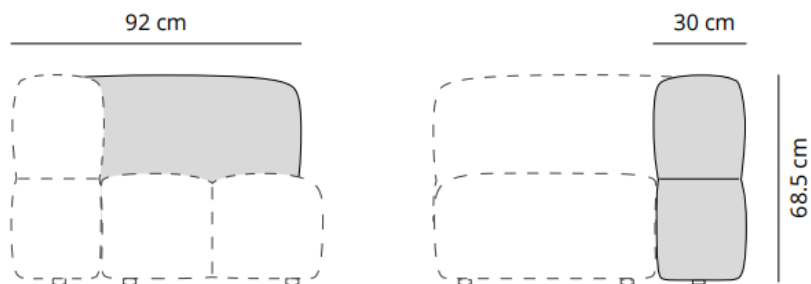

Upholstered high armrest

18 kg

CODE		CASTERS	FINISHES	
VCBSAVICHP	SAVICHP-1	without casters	G1 (T/C)	24.128,00 SEK
	SAVICHP-2		G2	26.726,40 SEK
	SAVICHP-3		G3	31.076,40 SEK
	SAVICHP-4		G4	35.658,40 SEK
	SAVICHP-5		G5	40.414,40 SEK
	SAVICHP-E		ECOALF	40.414,40 SEK
VCBSAVICHPR	SAVICHPR-1	with casters	G1 (T/C)	24.800,80 SEK
	SAVICHPR-2		G2	27.399,20 SEK
	SAVICHPR-3		G3	31.760,80 SEK
	SAVICHPR-4		G4	36.331,20 SEK
	SAVICHPR-5		G5	41.087,20 SEK
	SAVICHPR-E		ECOALF	41.087,20 SEK

CODE				
RIGHT		LEFT		
VCBSAVIBRHT	SAVIBRHTD-1	VCBSAVIBRHT	SAVIBRHTI-1	5.742,00 SEK
	SAVIBRHTD-2		SAVIBRHTI-2	6.403,20 SEK
	SAVIBRHTD-3		SAVIBRHTI-3	7.632,80 SEK
	SAVIBRHTD-4		SAVIBRHTI-4	8.920,40 SEK
	SAVIBRHTD-5		SAVIBRHTI-5	10.266,00 SEK
	SAVIBRHTD-E		SAVIBRHTI-E	10.266,00 SEK

25% Rabatt skall dras av angivna priser