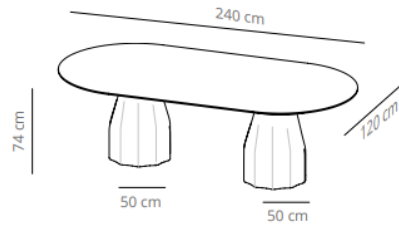

25% Rabatt skall dras av angivna priser

Table diameter 100

67.4 kg
 (x1) 59x55x89 cm (0.29 m³)
 (x1) 116x116x7 cm (0.09 m³)

Table diameter 120

96.6 kg
 (x1) 59x55x89cm (0.29 m³)
 (x1) 136x136x7 cm (0.13 m³)

25% Rabatt skall dras av angivna priser

Table 70x70

59.8 kg

(x1) 59x55x89 cm (0.29 m³)
(x1) 76x76x7 cm (0.04 m³)

Mesa 80x80

62.8 kg

(x1) 59x55x89 cm (0.29 m³)
(x1) 96x96x7 cm (0.06 m³)

Table 90x90

25% Rabatt skall dras av angivna priser

Table 100x100

95.7 kg

(x1) 59x55x89 cm (0.29 m³)
(x1) 116x116x7 cm (0.09 m³)

Table 140x140

123.5 kg

(x1) 59x55x89 cm (0.29 m³)
(x1) 147x147x7 cm (0.15 m³)

CODE		FINISHES			
		BASE	TOP		
VCBBUC10075HM	BUC100M	white, black or taupe	melamine	white or black	7.238,40 SEK
VCBBUC10087	BUC100		stained	matt oak, ash (black)	8.827,60 SEK
VCBBUC10047	BUC100CN		compact laminate (black edge)	white or black	11.542,00 SEK
	BUC100CB		compact laminate (white edge)	white	11.542,00 SEK
					- SEK
CODE		FINISHES			
		=SC\$2	TOP		
VCBBUC14087	BUC140	white, black or taupe	stained	matt oak, ash (black)	13.456,00 SEK
VCBBUC14047	BUC140CN		compact laminate (black edge)	white or black	17.539,20 SEK
	BUC140CB		compact laminate (white edge)	white	17.539,20 SEK

25% Rabatt skall dras av angivna priser

Table 240x120

📦 206 kg
 📦 (x2) 59x55x89 cm (0.29 m³)
 (x1) 267x149x27 cm (1.07 m³)

Table 300x150

📦 245.8 kg
 📦 (x2) 59x55x89 cm (0.29 m³)
 (x1) 330x180x27 cm (1.6 m³)