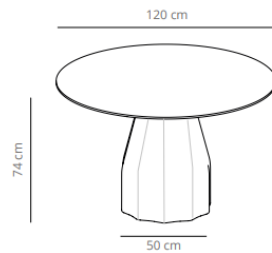

25% Rabatt skall dras av angivna priser

Burin: designed by Patricia Urquiola

25% Rabatt skall dras av angivna priser

Table diameter 60

57.2 kg
 (x1) 59x55x89 cm (0.29 m³)
 (x1) 76x76x7 cm (0.04 m³)

Table diameter 70

54.6 kg
 (x1) 59x55x89 cm (0.29 m³)
 (x1) 96x96x7 cm (0.06 m³)

Table diameter 80

60.3 kg
 (x1) 59x55x89cm (0.29 m³)
 (x1) 96x96x7cm (0.06 m³)

CODE		FINISHES			PUBLIC PRICE	SEK
		BASE	TOP			
VCBBUD6087	BUD60	white, black or taupe	stained	matt oak, ash (black)	561 €	6.507,60 SEK
VCBBUD6047	BUD60CN		compact laminate (black edge)	white or black	624 €	7.238,40 SEK
	BUD60CB		compact laminate (white edge)	white	624 €	7.238,40 SEK
CODE		FINISHES			PUBLIC PRICE	SEK
						- SEK
VCBBUD7087	BUD70	white, black or taupe	stained	matt oak, ash (black)	580 €	6.728,00 SEK
VCBBUD7047	BUD70CN		compact laminate (black edge)	white or black	648 €	7.516,80 SEK
	BUD70CB		compact laminate (white edge)	white	648 €	7.516,80 SEK
CODE		FINISHES			PUBLIC PRICE	SEK
						- SEK
VCBBUD8087	BUD80	white, black or taupe	stained	matt oak, ash (black)	674 €	7.818,40 SEK
VCBBUD8047	BUD80CN		compact laminate (black edge)	white or black	806 €	9.349,60 SEK
	BUD80CB		compact laminate (white edge)	white	806 €	9.349,60 SEK

25% Rabatt skall dras av angivna priser

Table diameter 100

67.4 kg
 (x1) 59x55x89 cm (0.29 m³)
 (x1) 116x116x7 cm (0.09 m³)

Table diameter 120

96.6 kg
 (x1) 59x55x89cm (0.29 m³)
 (x1) 136x136x7 cm (0.13 m³)

25% Rabatt skall dras av angivna priser

Table diameter 80

42.1 kg
 (x1) 59x55x105 cm (0.34 m³)
 (x1) 96x96x7 cm (0.06 m³)

Table diameter 100

49.2 kg
 (x1) 59x55x105 cm (0.34 m³)
 (x1) 116x116x7 cm (0.08 m³)