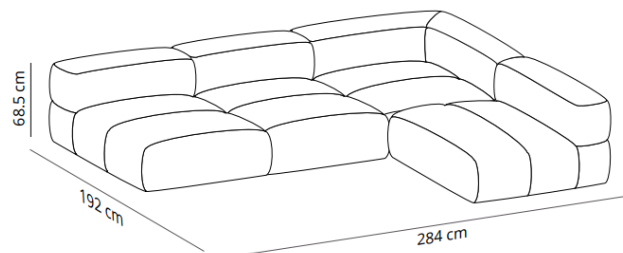

Composition 18