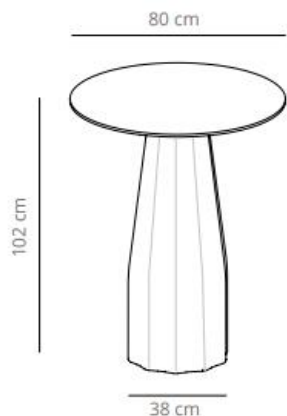

25% Rabatt skall dras av angivna priser

Table diameter 100

67.4 kg
 (x1) 59x55x89 cm (0.29 m³)
 (x1) 116x116x7 cm (0.09 m³)

Table diameter 120

96.6 kg
 (x1) 59x55x89cm (0.29 m³)
 (x1) 136x136x7 cm (0.13 m³)

25% Rabatt skall dras av angivna priser

Table 240x120

📦 206 kg
 📦 (x2) 59x55x89 cm (0.29 m³)
 (x1) 267x149x27 cm (1.07 m³)

Table 300x150

📦 245.8 kg
 📦 (x2) 59x55x89 cm (0.29 m³)
 (x1) 330x180x27 cm (1.6 m³)

25% Rabatt skall dras av angivna priser

Table diameter 60

37.2 kg

(x1) 59x55x105 cm (0.34 m³)
(x1) 76x76x7 cm (0.04 m³)

Table diameter 70

36.4 kg

(x1) 59x55x105 cm (0.34 m³)
(x1) 86x86x7 cm (0.05 m³)

CODE		FINISHES			
		BASE	TOP		
VCBBUD60H87	BUD60H	white, black or taupe	stained	matt oak, ash (black)	7.969,20 SEK
VCBBUD60H47	BUD60HCN		compact laminate (black edge)	white or black	8.700,00 SEK
	BUD60HCB		compact laminate (white edge)	white	8.700,00 SEK
					0,00 SEK
VCBBUD70H87	BUD70H	white, black or taupe	stained	matt oak, ash (black)	8.108,40 SEK
VCBBUD70H47	BUD70HCN		compact laminate (black edge)	white or black	8.827,60 SEK
	BUD70HCB		compact laminate (white edge)	white	8.827,60 SEK

25% Rabatt skall dras av angivna priser

Table diameter 80

42.1 kg
 (x1) 59x55x105 cm (0.34 m³)
 (x1) 96x96x7 cm (0.06 m³)

Table diameter 100

49.2 kg
 (x1) 59x55x105 cm (0.34 m³)
 (x1) 116x116x7 cm (0.08 m³)