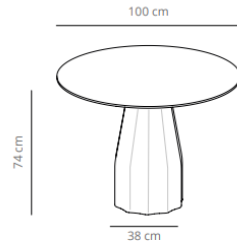

25% Rabatt skall dras av angivna priser

Burin: designed by Patricia Urquiola

25% Rabatt skall dras av angivna priser

Table diameter 60

57.2 kg
 (x1) 59x55x89 cm (0.29 m³)
 (x1) 76x76x7 cm (0.04 m³)

Table diameter 70

54.6 kg
 (x1) 59x55x89 cm (0.29 m³)
 (x1) 96x96x7 cm (0.06 m³)

Table diameter 80

60.3 kg
 (x1) 59x55x89cm (0.29 m³)
 (x1) 96x96x7cm (0.06 m³)

CODE		FINISHES			PUBLIC PRICE	SEK
		BASE	TOP			
VCBBUD6087	BUD60	white, black or taupe	stained	matt oak, ash (black)	561 €	6.507,60 SEK
VCBBUD6047	BUD60CN		compact laminate (black edge)	white or black	624 €	7.238,40 SEK
	BUD60CB		compact laminate (white edge)	white	624 €	7.238,40 SEK
CODE		FINISHES			PUBLIC PRICE	SEK
						- SEK
VCBBUD7087	BUD70	white, black or taupe	stained	matt oak, ash (black)	580 €	6.728,00 SEK
VCBBUD7047	BUD70CN		compact laminate (black edge)	white or black	648 €	7.516,80 SEK
	BUD70CB		compact laminate (white edge)	white	648 €	7.516,80 SEK
CODE		FINISHES			PUBLIC PRICE	SEK
						- SEK
VCBBUD8087	BUD80	white, black or taupe	stained	matt oak, ash (black)	674 €	7.818,40 SEK
VCBBUD8047	BUD80CN		compact laminate (black edge)	white or black	806 €	9.349,60 SEK
	BUD80CB		compact laminate (white edge)	white	806 €	9.349,60 SEK

25% Rabatt skall dras av angivna priser

Table diameter 100

67.4 kg
 (x1) 59x55x89 cm (0.29 m³)
 (x1) 116x116x7 cm (0.09 m³)

Table diameter 120

96.6 kg
 (x1) 59x55x89cm (0.29 m³)
 (x1) 136x136x7 cm (0.13 m³)