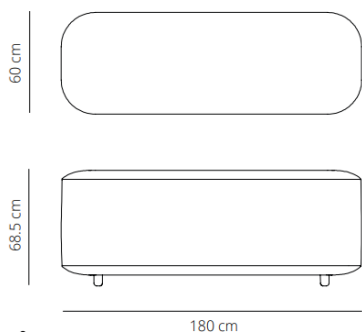

Bench 180H

Bench 180HP

Bench 120L

CODE		FINISHES	
VCBCO180H	CO180H-1	G1 (COM/COL)	19.940,40 SEK
	CO180H-2	G2	21.123,60 SEK
	CO180H-3	G3	23.374,00 SEK
	CO180H-4	G4	27.039,60 SEK
	CO180H-5	G5	30.473,20 SEK

CODE		FINISHES	
VCBCO180HP	CO180HP-1	G1 (COM/COL)	21.123,60 SEK
	CO180HP-2	G2	22.353,20 SEK
	CO180HP-3	G3	24.847,20 SEK
	CO180HP-4	G4	28.559,20 SEK
	CO180HP-5	G5	32.294,40 SEK

CODE		FINISHES	
VCBCO120L	CO120L-1	G1 (COM/COL)	16.008,00 SEK
	CO120L-2	G2	16.878,00 SEK
	CO120L-3	G3	18.780,40 SEK
	CO120L-4	G4	21.622,40 SEK
	CO120L-5	G5	24.325,20 SEK

25% Rabatt skall dras av angivna priser