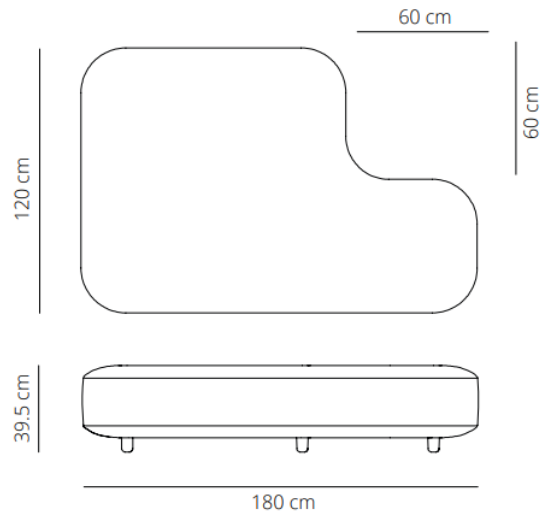

25% Rabatt skall dras av angivna priser

Bench 240F

80 kg

(x1) 245x125x45cm (1.38 m³)

Bench 180F

56.8 kg

(x1) 181x125x45cm (1.02m³)

RIGHT		LEFT			
VCBCO240F	CO240FD-1	VCBCO240F	CO240FI-1	G1 (COM/COL)	32.665,60 SEK
	CO240FD-2		CO240FI-2	G2	34.556,40 SEK
	CO240FD-3		CO240FI-3	G3	38.419,20 SEK
	CO240FD-4		CO240FI-4	G4	44.138,00 SEK
	CO240FD-5		CO240FI-5	G5	49.903,20 SEK