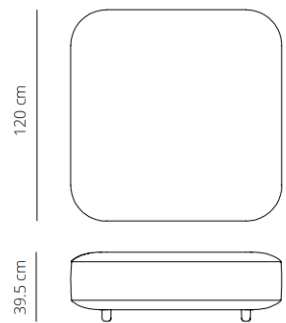

Bench 180R

Bench 120C

Bench 180L

	CODE	FINISHES	
VCBCO180R	CO180R-1	G1 (COM/COL)	25.717,20 SEK
	CO180R-2	G2	27.248,40 SEK
	CO180R-3	G3	30.322,40 SEK
	CO180R-4	G4	34.858,00 SEK
	CO180R-5	G5	39.393,60 SEK

	CODE	FINISHES	
VCBCO120C	CO120C-1	G1 (COM/COL)	18.200,40 SEK
	CO120C-2	G2	19.221,20 SEK
	CO120C-3	G3	21.413,60 SEK
	CO120C-4	G4	24.545,60 SEK
	CO120C-5	G5	27.758,80 SEK

	CODE	FINISHES	
VCBCO180L	CO180L-1	G1 (COM/COL)	19.290,80 SEK
	CO180L-2	G2	20.311,60 SEK
	CO180L-3	G3	22.585,20 SEK
	CO180L-4	G4	25.937,60 SEK
	CO180L-5	G5	29.440,80 SEK

25% Rabatt skall dras av angivna priser