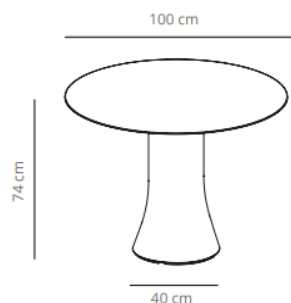

25% Rabatt skall dras av angivna priser

Table diameter 100

67.4 kg
 (x1) 59x55x89 cm (0.29 m³)
 (x1) 116x116x7 cm (0.09 m³)

Table diameter 120

96.6 kg
 (x1) 59x55x89cm (0.29 m³)
 (x1) 136x136x7 cm (0.13 m³)

25% Rabatt skall dras av angivna priser

Table diameter 80

42.1 kg
 (x1) 59x55x105 cm (0.34 m³)
 (x1) 96x96x7 cm (0.06 m³)

Table diameter 100

49.2 kg
 (x1) 59x55x105 cm (0.34 m³)
 (x1) 116x116x7 cm (0.08 m³)

25% Rabatt skall dras av angivna priser

Table diameter 100

Table diameter 120

Table diameter 150

CODE		FINISHES			
		BASE	TOP		
VCBCAD100	CAD100		stained	matt oak , ash (black)	9.233,60 SEK
VCBCAD100L	CAD100CN		compact laminate (black edge)	black or white	7.737,20 SEK
	CAD100CB		compact laminate (white edge)	white	9.233,60 SEK
					0,00 SEK
CODE		FINISHES			
		BASE	TOP		
VCBCAD120	CAD120		stained	matt oak , ash (black)	12.284,40 SEK
VCBCAD100L	CAD120CN		compact laminate (black edge)	black or white	10.277,60 SEK
	CAD120CB		compact laminate (white edge)	white	12.052,40 SEK
CODE		FINISHES			
		BASE	TOP		
VCBCAD150	CAD150		stained	matt oak , ash (black)	17.713,20 SEK
VCBCAD150L	CAD150CN		compact laminate (black edge)	black or white	16.228,40 SEK
	CAD150CB		compact laminate (white edge)	white	18.455,60 SEK

25% Rabatt skall dras av angivna priser

Table diameter 180

153 kg
 (x1) 82x82x77 cm (0.5 m³)
 (x1)

Table diameter 200

(x1) 82x82x77 cm (0.5 m³)
 (x1)

CODE		FINISHES			
		BASE	TOP		
VCBCAD180	CAD180		stained	matt oak , ash (black)	23.362,40 SEK
VCBCAD180L	CAD180CN		compact laminate (black edge)	black or white	23.060,80 SEK
	CAD180CB		compact laminate (white edge)	white	34.974,00 SEK
CODE		FINISHES			
		BASE	TOP		
VCBCAD200	CAD200	#jREF!	stained	matt oak , ash (black)	29.313,20 SEK
					22.921,60 SEK