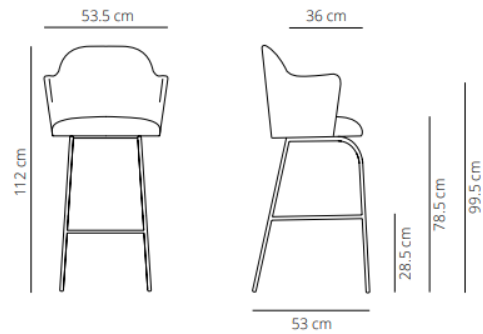

25% Rabatt skall dras av angivna priser

FIVE CASTERS BASE

Chair

▲ 13.4 kg

📦 (x1) 59x53x89 cm (0.28 m³)

Chair with armrest

▲ 14.5 kg

📦 (x1) 59x53x89 cm (0.28 m³)

25% Rabatt skall dras av angivna priser

FIXED COUNTER STOOL BASE

Low backrest

12.4 kg
 (x1) 57.5x53.5x110cm (0.33 m³)

High backrest

12.7 kg
 (x1) 57.5x53.5x110cm (0.33 m³)

CODE		FINISHES		SEK
		STRUCTURE	UPHOLSTERY	
FIXED COUNTER STOOL (4 LEGS), LOW BACKREST	ALTAFC-1	black, white or taupe	G1 (COM/COL)	7.087,60 SEK
	ALTAFC-2		G2	7.888,00 SEK
	ALTAFC-3		G3	8.769,60 SEK
	ALTAFC-4		G4	9.860,00 SEK
	ALTAFC-5		G5	11.020,00 SEK
	ALTAFC-1	brass finish	G1 (COM/COL)	12.644,00 SEK
	ALTAFC-2		G2	13.456,00 SEK
	ALTAFC-3		G3	14.314,40 SEK
	ALTAFC-4		G4	15.404,80 SEK
	ALTAFC-5		G5	16.588,00 SEK
				- SEK
CODE		FINISHES		SEK
		STRUCTURE	UPHOLSTERY	
FIXED COUNTER STOOL (4 LEGS), HIGH BACKREST	ALTAFCH-1	black, white or taupe	G1 (COM/COL)	7.238,40 SEK
	ALTAFCH-2		G2	8.108,40 SEK
	ALTAFCH-3		G3	9.129,20 SEK
	ALTAFCH-4		G4	10.370,40 SEK
	ALTAFCH-5		G5	11.692,80 SEK
	ALTAFCH-1	brass finish	G1 (COM/COL)	12.794,80 SEK
	ALTAFCH-2		G2	13.664,80 SEK
	ALTAFCH-3		G3	14.685,60 SEK
	ALTAFCH-4		G4	15.926,80 SEK
	ALTAFCH-5		G5	17.179,60 SEK

25% Rabatt skall dras av angivna priser

High backrest stool with armrest

📦 13.8 kg
 📦 (x1) 57.5x53.5x110cm (0.33 m³)

High backrest with armrest

📦 14.1 kg
 📦 (x1) 57.5x53.5x120 cm (0.37 m³)

CODE		FINISHES		SEK
		STRUCTURE	UPHOLSTERY	
FIXED COUNTER STOOL (4 LEGS), WITH ARMS	ALTAFCCHBR-1	black, white or taupe	G1 (COM/COL)	8.328,80 SEK
	ALTAFCCHBR-2		G2	9.430,80 SEK
	ALTAFCCHBR-3		G3	10.660,40 SEK
	ALTAFCCHBR-4		G4	12.052,40 SEK
	ALTAFCCHBR-5		G5	13.583,60 SEK
	ALTAFCCHBR-1	brass finish	G1 (COM/COL)	13.885,20 SEK
	ALTAFCCHBR-2		G2	14.987,20 SEK
	ALTAFCCHBR-3		G3	16.228,40 SEK
	ALTAFCCHBR-4		G4	17.597,20 SEK
	ALTAFCCHBR-5		G5	19.140,00 SEK