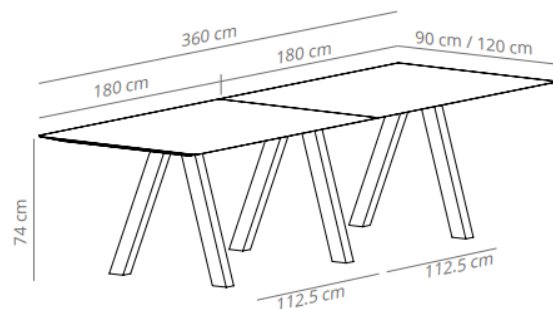

Double table