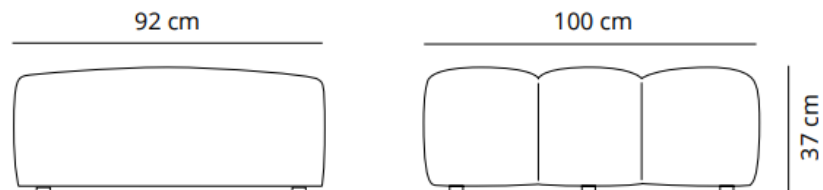

25% Rabatt skall dras av angivna priser

Backless module

Backrest module

48 kg

(x1) 97x105x78 cm (0.79 m³)

CODE		CASTERS	FINISHES	
VCBSAVISR	SAVISR-1	without casters	G1 (T/C)	11.924,80 SEK
	SAVISR-2		G2	13.316,80 SEK
	SAVISR-3		G3	15.718,00 SEK
	SAVISR-4		G4	18.235,20 SEK
	SAVISR-5		G5	20.880,00 SEK
	SAVISR-E		ECOALF	20.880,00 SEK
VCBSAVIRR	SAVISRR-1	with casters	G1 (T/C)	12.551,20 SEK
	SAVISRR-2		G2	13.943,20 SEK
	SAVISRR-3		G3	16.344,40 SEK
	SAVISRR-4		G4	18.861,60 SEK
	SAVISRR-5		G5	21.506,40 SEK
	SAVISRR-E		ECOALF	21.506,40 SEK