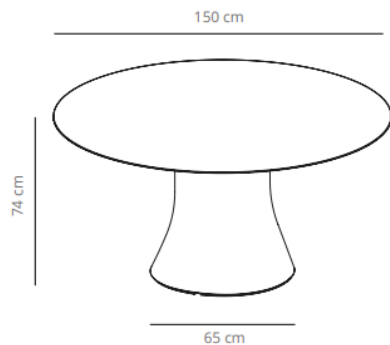

25% Rabatt skall dras av angivna priser

Table diameter 100

67.4 kg
 (x1) 59x55x89 cm (0.29 m³)
 (x1) 116x116x7 cm (0.09 m³)

Table diameter 120

96.6 kg
 (x1) 59x55x89cm (0.29 m³)
 (x1) 136x136x7 cm (0.13 m³)

25% Rabatt skall dras av angivna priser

Table diameter 80

42.1 kg
 (x1) 59x55x105 cm (0.34 m³)
 (x1) 96x96x7 cm (0.06 m³)

Table diameter 100

49.2 kg
 (x1) 59x55x105 cm (0.34 m³)
 (x1) 116x116x7 cm (0.08 m³)

25% Rabatt skall dras av angivna priser

Table diameter 100

Table diameter 120

Table diameter 150

CODE		FINISHES			
		BASE	TOP		
VCBCAD100	CAD100		stained	matt oak , ash (black)	9.233,60 SEK
VCBCAD100L	CAD100CN		compact laminate (black edge)	black or white	7.737,20 SEK
	CAD100CB		compact laminate (white edge)	white	9.233,60 SEK
					0,00 SEK
CODE		FINISHES			
		BASE	TOP		
VCBCAD120	CAD120		stained	matt oak , ash (black)	12.284,40 SEK
VCBCAD100L	CAD120CN		compact laminate (black edge)	black or white	10.277,60 SEK
	CAD120CB		compact laminate (white edge)	white	12.052,40 SEK
CODE		FINISHES			
		BASE	TOP		
VCBCAD150	CAD150		stained	matt oak , ash (black)	17.713,20 SEK
VCBCAD150L	CAD150CN		compact laminate (black edge)	black or white	16.228,40 SEK
	CAD150CB		compact laminate (white edge)	white	18.455,60 SEK

25% Rabatt skall dras av angivna priser

Table diameter 180

153 kg
 (x1) 82x82x77 cm (0.5 m³)
 (x1)

Table diameter 200

(x1) 82x82x77 cm (0.5 m³)
 (x1)

CODE		FINISHES			
		BASE	TOP		
VCBCAD180	CAD180		stained	matt oak , ash (black)	23.362,40 SEK
VCBCAD180L	CAD180CN		compact laminate (black edge)	black or white	23.060,80 SEK
	CAD180CB		compact laminate (white edge)	white	34.974,00 SEK
CODE		FINISHES			
		BASE	TOP		
VCBCAD200	CAD200	#jREF!	stained	matt oak , ash (black)	29.313,20 SEK
					22.921,60 SEK