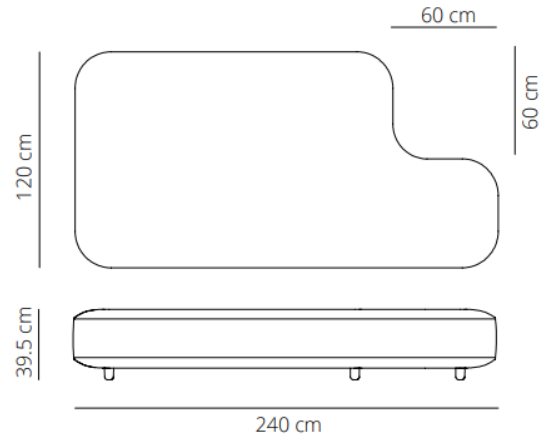

25% Rabatt skall dras av angivna priser

Bench 240F

80 kg

(x1) 245x125x45cm (1.38 m³)

Bench 180F

56.8 kg

(x1) 181x125x45cm (1.02m³)

RIGHT		LEFT			
VCBCO240F	CO240FD-1	VCBCO240F	CO240FI-1	G1 (COM/COL)	32.665,60 SEK
	CO240FD-2		CO240FI-2	G2	34.556,40 SEK
	CO240FD-3		CO240FI-3	G3	38.419,20 SEK
	CO240FD-4		CO240FI-4	G4	44.138,00 SEK
	CO240FD-5		CO240FI-5	G5	49.903,20 SEK