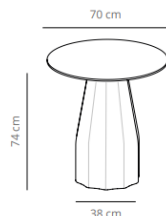

25% Rabatt skall dras av angivna priser

Burin: designed by Patricia Urquiola

25% Rabatt skall dras av angivna priser

Table diameter 60

57.2 kg
 (x1) 59x55x89 cm (0.29 m³)
 (x1) 76x76x7 cm (0.04 m³)

Table diameter 70

54.6 kg
 (x1) 59x55x89 cm (0.29 m³)
 (x1) 96x96x7 cm (0.06 m³)

Table diameter 80

60.3 kg
 (x1) 59x55x89cm (0.29 m³)
 (x1) 96x96x7cm (0.06 m³)

CODE		FINISHES			PUBLIC PRICE	SEK
		BASE	TOP			
VCBBUD6087	BUD60	white, black or taupe	stained	matt oak, ash (black)	561 €	6.507,60 SEK
VCBBUD6047	BUD60CN		compact laminate (black edge)	white or black	624 €	7.238,40 SEK
	BUD60CB		compact laminate (white edge)	white	624 €	7.238,40 SEK
CODE		FINISHES			PUBLIC PRICE	SEK
						- SEK
VCBBUD7087	BUD70	white, black or taupe	stained	matt oak, ash (black)	580 €	6.728,00 SEK
VCBBUD7047	BUD70CN		compact laminate (black edge)	white or black	648 €	7.516,80 SEK
	BUD70CB		compact laminate (white edge)	white	648 €	7.516,80 SEK
CODE		FINISHES			PUBLIC PRICE	SEK
						- SEK
VCBBUD8087	BUD80	white, black or taupe	stained	matt oak, ash (black)	674 €	7.818,40 SEK
VCBBUD8047	BUD80CN		compact laminate (black edge)	white or black	806 €	9.349,60 SEK
	BUD80CB		compact laminate (white edge)	white	806 €	9.349,60 SEK

25% Rabatt skall dras av angivna priser

Table diameter 100

67.4 kg
 (x1) 59x55x89 cm (0.29 m³)
 (x1) 116x116x7 cm (0.09 m³)

Table diameter 120

96.6 kg
 (x1) 59x55x89cm (0.29 m³)
 (x1) 136x136x7 cm (0.13 m³)

25% Rabatt skall dras av angivna priser

Table diameter 80

42.1 kg
 (x1) 59x55x105 cm (0.34 m³)
 (x1) 96x96x7 cm (0.06 m³)

Table diameter 100

49.2 kg
 (x1) 59x55x105 cm (0.34 m³)
 (x1) 116x116x7 cm (0.08 m³)