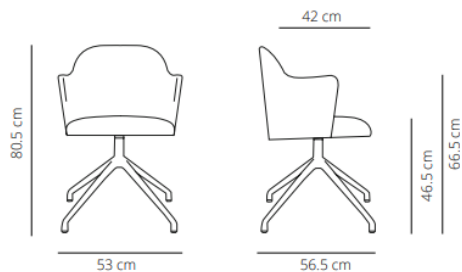

25% Rabatt skall dras av angivna priser

FOUR WOODEN LEGS BASE

Chair

13.4 kg

(x1) 59x53x89 cm (0.28 m³)

Chair with armrest

14.5kg

(x1) 59x53x89 cm (0.28 m³)

25% Rabatt skall dras av angivna priser

PYRAMID SWIVEL BASE

Chair

13.3 kg
 (x1) 58x54x88 cm (0.28 m³)

Chair with armrest

14.4 kg
 (x1) 58x54x88 cm (0.28 m³)

CODE		FINISHES		SEK
		STRUCTURE	UPHOLSTERY	
ALETA PYRAMID SWIVEL BASE NO ARMS	ALSIPI-1	black or white	G1 (COM/COL)	8.560,80 SEK
	ALSIPI-2		G2	9.280,00 SEK
	ALSIPI-3		G3	10.219,60 SEK
	ALSIPI-4		G4	11.170,80 SEK
	ALSIPI-5		G5	12.203,20 SEK
				0,00 SEK
CODE		FINISHES		SEK
		STRUCTURE	UPHOLSTERY	
ALETA PYRAMID SWIVEL BASE WITH ARMS	ALSIPIBR-1	black or white	G1 (COM/COL)	9.860,00 SEK
	ALSIPIBR-2		G2	10.753,20 SEK
	ALSIPIBR-3		G3	11.901,60 SEK
	ALSIPIBR-4		G4	13.084,80 SEK
	ALSIPIBR-5		G5	14.395,60 SEK

25% Rabatt skall dras av angivna priser

PYRAMID SWIVEL WITH CASTERS BASE

Chair

13.4 kg

(x1) 58x54x88 cm (0.28 m³)

Chair with armrest

14.7 kg

(x1) 93x58x55cm (0.3 m³)