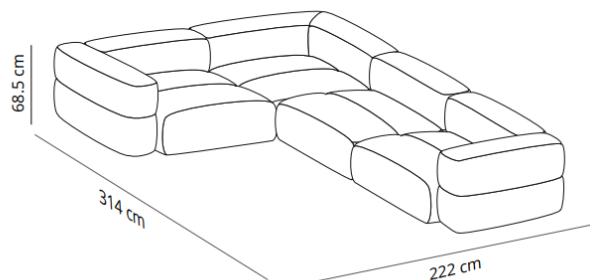

Composition 9

CODE		FINISHES	
VCBSAVCOMP9	COMPOSITION 9	G1(T/C)	71.943,20 SEK
		G2	79.216,40 SEK
		G3	92.208,40 SEK
		G4	105.757,20 SEK
		G5	119.920,80 SEK
		ECOALF	119.920,80 SEK

Composition 10

CODE		FINISHES	
VCBSAVCOMP10	COMPOSITION 10	G1(T/C)	74.332,80 SEK
		G2	82.336,80 SEK
		G3	96.500,40 SEK
		G4	111.278,80 SEK
		G5	126.741,60 SEK
		ECOALF	126.741,60 SEK

CODE		FINISHES	
VCBSAVCOMP11	COMPOSITION 11	G1(T/C)	81.907,60 SEK
		G2	90.213,20 SEK
		G3	105.096,00 SEK
		G4	120.593,60 SEK
		G5	136.972,80 SEK
		ECOALF	136.972,80 SEK

25% Rabatt skall dras av angivna priser