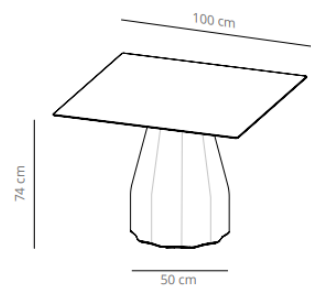

Table 100x100

95.7 kg

(x1) 59x55x89 cm (0.29 m³)
(x1) 116x116x7 cm (0.09 m³)