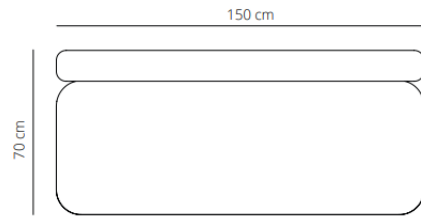

25% Rabatt skall dras av angivna priser

SEASON SOFA: designed by Piero Lissoni

25% Rabatt skall dras av angivna priser

viccarbe

Module A
straight

49.6 kg

Module B
closed

50.2 kg