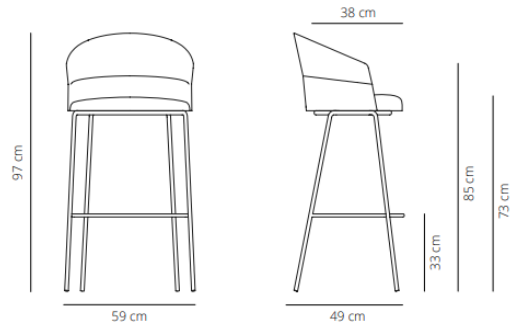

Smooth upholstery

9.2 kg
(x1) 106x62x51 cm (0.33 m³)

CODE		FINISHES		PUBLIC PRICE	- SEK
		STRUCTURE	UPHOLSTERY		
FIXED COUNTER STOOL (4 METAL LEGS), SMOOTH	COT4MECO-1	black or white	G1 (T/C)	593 €	6.878,80 SEK
	COT4MECO-2		G2	630 €	7.308,00 SEK
	COT4MECO-3		G3	699 €	8.108,40 SEK
	COT4MECO-4		G4	769 €	8.920,40 SEK
	COT4MECO-5		G5	845 €	9.802,00 SEK
					- SEK
CODE		FINISHES		PUBLIC PRICE	- SEK
		STRUCTURE	UPHOLSTERY		
FIXED BAR STOOL (4 METAL LEGS), SMOOTH	COT4MEBAR-1	black or white	G1 (T/C)	593 €	6.878,80 SEK
	COT4MEBAR-2		G2	630 €	7.308,00 SEK
	COT4MEBAR-3		G3	699 €	8.108,40 SEK
	COT4MEBAR-4		G4	769 €	8.920,40 SEK
	COT4MEBAR-5		G5	845 €	9.802,00 SEK

25% Rabatt skall dras av angivna priser