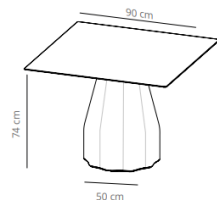

25% Rabatt skall dras av angivna priser

Burin: designed by Patricia Urquiola

25% Rabatt skall dras av angivna priser

Table diameter 60

57.2 kg
 (x1) 59x55x89 cm (0.29 m³)
 (x1) 76x76x7 cm (0.04 m³)

Table diameter 70

25% Rabatt skall dras av angivna priser

Table diameter 100

67.4 kg
 (x1) 59x55x89 cm (0.29 m³)
 (x1) 116x116x7 cm (0.09 m³)

Table diameter 120

96.6 kg
 (x1) 59x55x89cm (0.29 m³)
 (x1) 136x136x7 cm (0.13 m³)

Table diameter 150

109 kg
 (x1) 59x55x89cm (0.29 m³)
 (x1) 178x166x7 cm (0.21 m³)

CODE		FINISHES			PUBLIC PRICE
		BASE	TOP		
VCBBUD10087	BUD100	white, black or taupe	stained	matt oak, ash (black)	761 €
VCBBUD10047	BUD100CN		compact laminate (black edge)	white or black	995 €
	BUD100CB		compact laminate (white edge)	white	995 €
					- SEK
CODE		FINISHES			PUBLIC PRICE
		BASE	TOP		
VCBBUD12087	BUD120	white, black or taupe	stained	matt oak, ash (black)	927 €
VCBBUD12047	BUD120CN		compact laminate (black edge)	white or black	1.191 €
	BUD120CB		compact laminate (white edge)	white	1.191 €
					- SEK
CODE		FINISHES			PUBLIC PRICE
		BASE	TOP		
VCBBUD15087	BUD150	white, black or taupe	stained	matt oak, ash (black)	1.160 €
VCBBUD15047	BUD150CN		compact laminate (black edge)	white or black	1.512 €
	BUD150CB		compact laminate (white edge)	white	1.512 €
					- SEK

25% Rabatt skall dras av angivna priser

Table 70x70

59.8 kg

(x1) 59x55x89 cm (0.29 m³)
(x1) 76x76x7 cm (0.04 m³)

Mesa 80x80

62.8 kg

(x1) 59x55x89 cm (0.29 m³)
(x1) 96x96x7 cm (0.06 m³)

Table 90x90