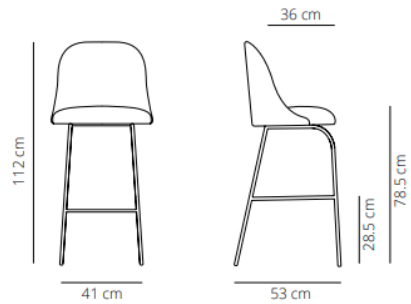

25% Rabatt skall dras av angivna priser

FIXED BAR STOOL BASE

Low backrest

🏋️ 12.8 kg

📦 (x1) 57.5x53.5x120 cm (0.37 m³)

High backrest

🏋️ 13 kg

📦 (x1) 57.5x53.5x120 cm (0.37 m³)

25% Rabatt skall dras av angivna priser

viccarbe

SWIVEL COUNTER STOOL BASE

Low backrest

13.1 kg

(x1) 58x54x106cm (0.33 m³)

High backrest

13.4 kg