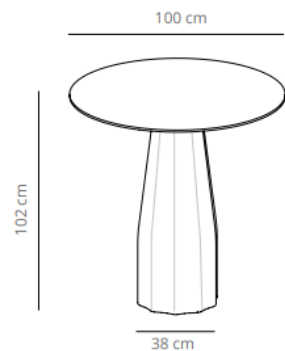

25% Rabatt skall dras av angivna priser

Table diameter 100

67.4 kg
 (x1) 59x55x89 cm (0.29 m³)
 (x1) 116x116x7 cm (0.09 m³)

Table diameter 120

96.6 kg
 (x1) 59x55x89cm (0.29 m³)
 (x1) 136x136x7 cm (0.13 m³)

25% Rabatt skall dras av angivna priser

Table 240x120

📦 206 kg
 📦 (x2) 59x55x89 cm (0.29 m³)
 (x1) 267x149x27 cm (1.07 m³)

Table 300x150

📦 245.8 kg
 📦 (x2) 59x55x89 cm (0.29 m³)
 (x1) 330x180x27 cm (1.6 m³)

25% Rabatt skall dras av angivna priser

Table diameter 60

37.2 kg

(x1) 59x55x105 cm (0.34 m³)
(x1) 76x76x7 cm (0.04 m³)

Table diameter 70

36.4 kg

(x1) 59x55x105 cm (0.34 m³)
(x1) 86x86x7 cm (0.05 m³)

CODE		FINISHES			
		BASE	TOP		
VCBBUD60H87	BUD60H	white, black or taupe	stained	matt oak, ash (black)	7.969,20 SEK
VCBBUD60H47	BUD60HCN		compact laminate (black edge)	white or black	8.700,00 SEK
	BUD60HCB		compact laminate (white edge)	white	8.700,00 SEK
					0,00 SEK
VCBBUD70H87	BUD70H	white, black or taupe	stained	matt oak, ash (black)	8.108,40 SEK
VCBBUD70H47	BUD70HCN		compact laminate (black edge)	white or black	8.827,60 SEK
	BUD70HCB		compact laminate (white edge)	white	8.827,60 SEK

25% Rabatt skall dras av angivna priser

Table diameter 80

42.1 kg
 (x1) 59x55x105 cm (0.34 m³)
 (x1) 96x96x7 cm (0.06 m³)

Table diameter 100

49.2 kg
 (x1) 59x55x105 cm (0.34 m³)
 (x1) 116x116x7 cm (0.08 m³)