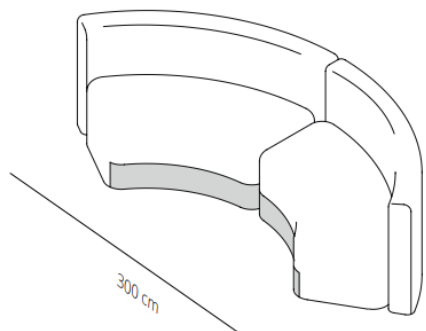

CODE		FINISHES	
-	COMPOSITION 1	G1 (COM/COL)	32.758,40 SEK
		G2	38.720,80 SEK
		G3	45.611,20 SEK
		G4	54.079,20 SEK
		G5	63.684,00 SEK

CODE		FINISHES	
-	COMPOSITION 2	G1 (COM/COL)	37.862,40 SEK
		G2	44.567,20 SEK
		G3	52.733,60 SEK
		G4	62.106,40 SEK
		--	---

CODE		FINISHES	
-	COMPOSITION 3	G1 (COM/COL)	39.463,20 SEK
		G2	46.446,40 SEK
		G3	54.914,40 SEK
		G4	64.728,00 SEK
		G5	76.560,00 SEK

25% Rabatt skall dras av angivna priser