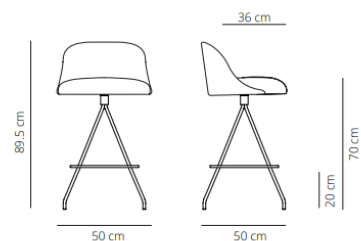

25% Rabatt skall dras av angivna priser

FIVE CASTERS BASE

Chair

▲ 13.4 kg

📦 (x1) 59x53x89 cm (0.28 m³)

Chair with armrest

▲ 14.5 kg

📦 (x1) 59x53x89 cm (0.28 m³)

25% Rabatt skall dras av angivna priser

High backrest stool with armrest

📦 13.8 kg
 📦 (x1) 57.5x53.5x110cm (0.33 m³)

High backrest with armrest

📦 14.1 kg
 📦 (x1) 57.5x53.5x120 cm (0.37 m³)

CODE		FINISHES		SEK
		STRUCTURE	UPHOLSTERY	
FIXED COUNTER STOOL (4 LEGS), WITH ARMS	ALTAFCCHBR-1	black, white or taupe	G1 (COM/COL)	8.328,80 SEK
	ALTAFCCHBR-2		G2	9.430,80 SEK
	ALTAFCCHBR-3		G3	10.660,40 SEK
	ALTAFCCHBR-4		G4	12.052,40 SEK
	ALTAFCCHBR-5		G5	13.583,60 SEK
	ALTAFCCHBR-1	brass finish	G1 (COM/COL)	13.885,20 SEK
	ALTAFCCHBR-2		G2	14.987,20 SEK
	ALTAFCCHBR-3		G3	16.228,40 SEK
	ALTAFCCHBR-4		G4	17.597,20 SEK
	ALTAFCCHBR-5		G5	19.140,00 SEK

25% Rabatt skall dras av angivna priser

FIXED BAR STOOL BASE

Low backrest

🏋️ 12.8 kg

📦 (x1) 57.5x53.5x120 cm (0.37 m³)

High backrest

🏋️ 13 kg

📦 (x1) 57.5x53.5x120 cm (0.37 m³)

25% Rabatt skall dras av angivna priser

viccarbe

SWIVEL COUNTER STOOL BASE

Low backrest

13.1 kg

(x1) 58x54x106cm (0.33 m³)

High backrest

13.4 kg