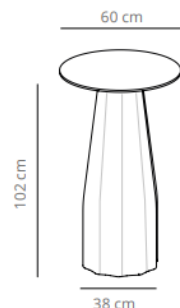

25% Rabatt skall dras av angivna priser

Table 240x120

📦 206 kg
 📦 (x2) 59x55x89 cm (0.29 m³)
 (x1) 267x149x27 cm (1.07 m³)

Table 300x150

📦 245.8 kg
 📦 (x2) 59x55x89 cm (0.29 m³)
 (x1) 330x180x27 cm (1.6 m³)

Table 500x150

📦 397 kg
 📦 (x3) 59x55x89 cm (0.29 m³)
 (x2) 281x176x10 cm (0.49 m³)

CODE		FINISHES			
		BASE	TOP		
VCBBUC24087	BUC240		stained	matt oak, ash (black)	- SEK
VCBBUC24047	BUC240CN	white, black or taupe	compact laminate (black edge)	white or black	24.116,40 SEK
	BUC240CB		compact laminate (white edge)	white	19.789,60 SEK
					- SEK
CODE		FINISHES			
		BASE	TOP		
VCBBUC30087	BUC300	white, black or taupe	stained	matt oak, ash (black)	- SEK
					39.892,40 SEK
					- SEK
CODE		FINISHES			
		BASE	TOP		
-	BUC500	white, black or taupe	stained	matt oak, ash (black)	- SEK
					54.798,40 SEK

25% Rabatt skall dras av angivna priser

Table diameter 60

37.2 kg

(x1) 59x55x105 cm (0.34 m³)
(x1) 76x76x7 cm (0.04 m³)

Table diameter 70

36.4 kg

(x1) 59x55x105 cm (0.34 m³)
(x1) 86x86x7 cm (0.05 m³)

CODE		FINISHES			
		BASE	TOP		
VCBBUD60H87	BUD60H	white, black or taupe	stained	matt oak, ash (black)	7.969,20 SEK
VCBBUD60H47	BUD60HCN		compact laminate (black edge)	white or black	8.700,00 SEK
	BUD60HCB		compact laminate (white edge)	white	8.700,00 SEK
					0,00 SEK
VCBBUD70H87	BUD70H	white, black or taupe	stained	matt oak, ash (black)	8.108,40 SEK
VCBBUD70H47	BUD70HCN		compact laminate (black edge)	white or black	8.827,60 SEK
	BUD70HCB		compact laminate (white edge)	white	8.827,60 SEK

25% Rabatt skall dras av angivna priser

Table diameter 80

42.1 kg
 (x1) 59x55x105 cm (0.34 m³)
 (x1) 96x96x7 cm (0.06 m³)

Table diameter 100

49.2 kg
 (x1) 59x55x105 cm (0.34 m³)
 (x1) 116x116x7 cm (0.08 m³)