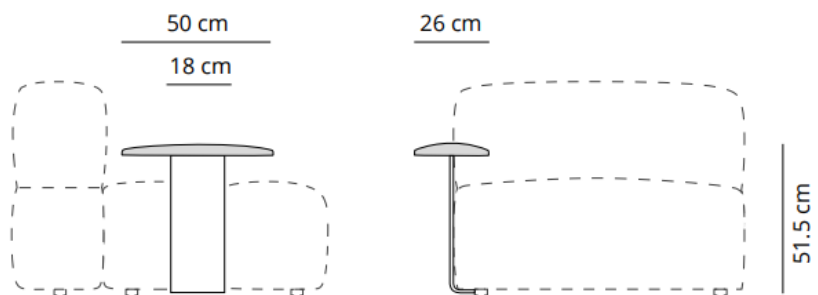

Upholstered sidearm

5 kg

Instalado en el sofa e incluido en la caja

	RIGHT		LEFT	
VCBSAVIBRRO	SAVIBRROD-1		SAVIBRROI-1	4.245,60 SEK
	SAVIBRROD-2		SAVIBRROI-2	4.512,40 SEK
	SAVIBRROD-3		SAVIBRROI-3	4.906,80 SEK
	SAVIBRROD-4		SAVIBRROI-4	5.347,60 SEK
	SAVIBRROD-5		SAVIBRROI-5	5.800,00 SEK
	SAVIBRROD-E		SAVIBRROI-E	5.800,00 SEK
	SAVIBRROTD-1		SAVIBRROTI-1	4.999,60 SEK
	SAVIBRROTD-2		SAVIBRROTI-2	5.394,00 SEK
	SAVIBRROTD-3		SAVIBRROTI-3	6.113,20 SEK
	SAVIBRROTD-4		SAVIBRROTI-4	6.832,40 SEK
	SAVIBRROTD-5		SAVIBRROTI-5	7.714,00 SEK
	SAVIBRROTD-E		SAVIBRROTI-E	7.714,00 SEK

25% Rabatt skall dras av angivna priser