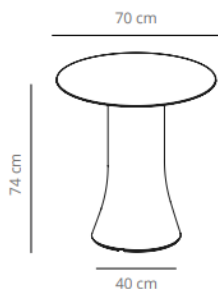

25% Rabatt skall dras av angivna priser

Table diameter 100

67.4 kg
 (x1) 59x55x89 cm (0.29 m³)
 (x1) 116x116x7 cm (0.09 m³)

Table diameter 120

96.6 kg
 (x1) 59x55x89cm (0.29 m³)
 (x1) 136x136x7 cm (0.13 m³)

25% Rabatt skall dras av angivna priser

Table diameter 80

42.1 kg
 (x1) 59x55x105 cm (0.34 m³)
 (x1) 96x96x7 cm (0.06 m³)

Table diameter 100

49.2 kg
 (x1) 59x55x105 cm (0.34 m³)
 (x1) 116x116x7 cm (0.08 m³)

25% Rabatt skall dras av angivna priser

CAMBIO TABLE: designed by Victor Carrasco

25% Rabatt skall dras av angivna priser

Table diameter 60

Table diameter 70

Table diameter 80

CODE		FINISHES			
		BASE	TOP		
VCBCAD60	CAD60		stained	matt oak , ash (black)	6.194,40 SEK
VCBCAD60L	CAD60CN		compact laminate (black edge)	black or white	5.591,20 SEK
	CAD60CB		compact laminate (white edge)	white	6.472,80 SEK
CODE		FINISHES			
		BASE	TOP		
VCBCAD70	CAD70		stained	matt oak , ash (black)	0,00 SEK
VCBCAD70L	CAD70CN		compact laminate (black edge)	black or white	6.844,00 SEK
	CAD70CB		compact laminate (white edge)	white	6.101,60 SEK
CODE		FINISHES			
		BASE	TOP		
VCBCAD80	CAD80		stained	matt oak , ash (black)	7.296,40 SEK
VCBCAD80L	CAD80CN		compact laminate (black edge)	black or white	7.586,40 SEK
	CAD80CB		compact laminate (white edge)	white	6.554,00 SEK
					7.737,20 SEK

25% Rabatt skall dras av angivna priser

Table diameter 180

153 kg
 (x1) 82x82x77 cm (0.5 m³)
 (x1)

Table diameter 200

(x1) 82x82x77 cm (0.5 m³)
 (x1)

CODE		FINISHES			
		BASE	TOP		
VCBCAD180	CAD180		stained	matt oak , ash (black)	23.362,40 SEK
VCBCAD180L	CAD180CN		compact laminate (black edge)	black or white	23.060,80 SEK
	CAD180CB		compact laminate (white edge)	white	34.974,00 SEK
CODE		FINISHES			
		BASE	TOP		
VCBCAD200	CAD200	#jREF!	stained	matt oak , ash (black)	29.313,20 SEK
					22.921,60 SEK