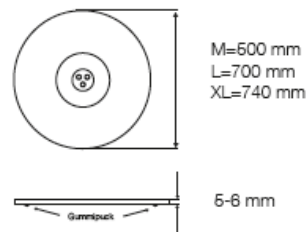

PS 02 SERIEN

PS02L Miljövänlig LACK

Total höjd inkl. skiva (mm)	Soffhöjd 530	Bordshöjd 720	Barhöjd 900	Ståhöjd 1080	Pris
Passar skivor upp till 700 mm	PS02L-530	PS02L-720	PS02L-900	PS02L-1080	2000
Passar skivor upp till 1000 mm	PS02L-530-L	PS02L-720-L	PS02L-900-L	x	2600
Passar skivor upp till 1200 mm	PS02L-530-XL	PS02L-720-XL	PS02L-900-XL	x	3400

23% rabatt ska dras av på angivna priser

PS 04 SERIEN

M = 580 mm
L = 750 mm
XL = 900 mm

10-12 mm

PS04L Miljövänlig LACK

Total höjd inkl. skiva (mm)	Soffhöjd 530	Bordshöjd 720	Barhöjd 900	Ståhöjd 1080	Pris
Passar skivor upp till 700 mm	PS04L-530	PS04L-720	PS04L-900	PS04L-1080	2300
Passar skivor upp till 1000 mm	PS04L-530-L	PS04L-720-L	PS04L-900-L	x	3200
Passar skivor upp till 1200 mm	PS04L-530-XL	PS04L-720-XL	PS04L-900-XL	x	4500
Passar skivor upp till 1400 mm	x	PS04L-720-XXL	x	x	5500

23% rabatt ska dras av på angivna priser

PS 06 SERIEN

M = 580 mm

L = 735 mm

XL = 900 mm

12 mm

PS06L Miljövänlig LACK

Total höjd inkl. skiva (mm)	Soffhöjd 530	Bordshöjd 720	Barhöjd 900	Ståhöjd 1080	Pris
Passar skivor upp till 700 mm	PS06L-530	PS06L-720	PS06L-900	PS06L-1080	2300
Passar skivor upp till 1000 mm	PS06L-530-L	PS06L-720-L	PS06L-900-L	x	3200
Passar skivor upp till 1200 mm	PS06L-530-XL	PS06L-720-XL	PS06L-900-XL	x	4500