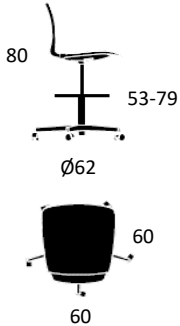

Stelfarver

Grp. 1 Blank / sort alu. Fodkryds

PRODUKT HIGHLIGHTS

- Certificeret med EU Blomsten (sort skal)
- Testet og godkendt L2 (Extreme use)
- Sædeskal er 100% genanvendt PP-plast (sort skal)
- Stolene kan ved bortskaffelse kildesorteres
- Metalramme leveres i skalfarve / sort ved fuldpolstring
- Dotted overfladetekstur: mindsker ridser og virker anti-rutschende
- Armstol kan hænge på armlæn
- Mulighed for ophæng
- Inklusiv integreret vip
- Vægt: Mood Learn 8,1 kg.
- Vægt: Mood Learn m. fodring: 9,1 kg.
- Vægt: Mood Learn armstol: 9,1 kg.