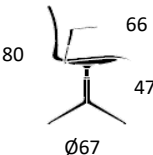

* Minimum 4 stole

Stelfarver

Grp. 1

PRODUKT HIGHLIGHTS

- Certificeret med EU Blomsten (sort skal)
- Testet og godkendt L2 (Extreme use)
- Sædeskal er 100% genanvendt PP-plast (sort skal)
- Stolene kan ved bortskaffelse kildesorteres
- Dotted overfladetekstur: mindsker ridser og virker anti-rutschende
- Armstol kan hænge på armlæn
- Inklusiv integreret vip
- Armlæn kan eftermonteres
- Vægt: Mood Conference 7,7 kg.
- Vægt: Mood Conference armstol 8,7 kg.