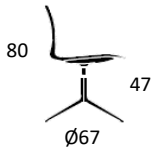

23% rabatt ska dras av på angivna priser

MOOD CONFERENCE - STOL

Design: Hans-Thyge & Co.

Stel Stelfarve
Gr. 1

MO1400

Skal af PP Plast

Skalfarve gr. 1		5.029
Skalfarve gr. 2		5.146

MO1405

Delpolstret sæde (Stofgruppe 1: Xtreme Camira Fabrics)

Skalfarve gr. 1		6.083
Skalfarve gr. 2		6.200

Tillæg stofgrupper (Stofoversigt side 89)	Gr. 2	Gr. 3	Gr. 4	Gr. 5	Gr. 6 *
	102	176	353	583	685

MO1410

Fuldpolstret (Stofgruppe 1: Xtreme Camira Fabrics)

7.724

Tillæg stofgrupper (Stofoversigt side 89)	Gr. 2	Gr. 3	Gr. 4	Gr. 5	Gr. 6 *
	285	509	1.012	1.680	1.958

MO1450

Skal af PP Plast

Skalfarve gr. 1		5.966
Skalfarve gr. 2		6.083

MO1455

Delpolstret sæde (Stofgruppe 1: Xtreme Camira Fabrics)

Skalfarve gr. 1		7.020
Skalfarve gr. 2		7.138

Tillæg stofgrupper (Stofoversigt side 89)	Gr. 2	Gr. 3	Gr. 4	Gr. 5	Gr. 6
	102	176	353	583	685

MO1460

Fuldpolstret (Stofgruppe 1: Xtreme Camira Fabrics)

8.659

Tillæg stofgrupper (Stofoversigt side 89)	Gr. 2	Gr. 3	Gr. 4	Gr. 5	Gr. 6
	285	509	1.012	1.680	1.958

* Minimum 4 stole

Stelfarver

Grp. 1

PRODUKT HIGHLIGHTS

- Certificeret med EU Blomsten (sort skal)
- Testet og godkendt L2 (Extreme use)
- Sædeskal er 100% genanvendt PP-plast (sort skal)
- Stolene kan ved bortskaffelse kildesorteres
- Dotted overfladetekstur: mindsker ridser og virker anti-rutschende
- Armstol kan hænge på armlæn
- Inklusiv integreret vip
- Armlæn kan eftermonteres
- Vægt: Mood Conference 7,7 kg.
- Vægt: Mood Conference armstol 8,7 kg.