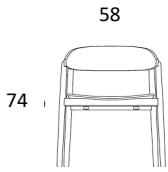

PRODUKT HIGHLIGHTS

- W 6 kg / CBM 0,18 (Kan ikke stables) Salgskolli 2 stk.
- AC2 stolen opfylder kravene i EN 1022:2005 og EN 16139:2013. Møbler, styrke, holdbarhed og sikkerhed