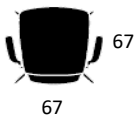

* Minimum 4 stole

Stelfarver

Grp. 1

PRODUKT HIGHLIGHTS

- Certificeret med EU Blomsten (sort skal)
- Testet og godkendt L2 (Extreme use)
- Sædeskal er 100% genanvendt PP-plast (sort skal)
- Stolene kan ved bortskaffelse kildesorteres
- Dotted overfladetekstur: mindsker ridser og virker anti-rutschende
- Armstol kan hænge på armlæn
- Inklusiv integreret vip
- Armlæn kan eftermonteres
- Vægt: Mood Conference 7,7 kg.
- Vægt: Mood Conference armstol 8,7 kg.