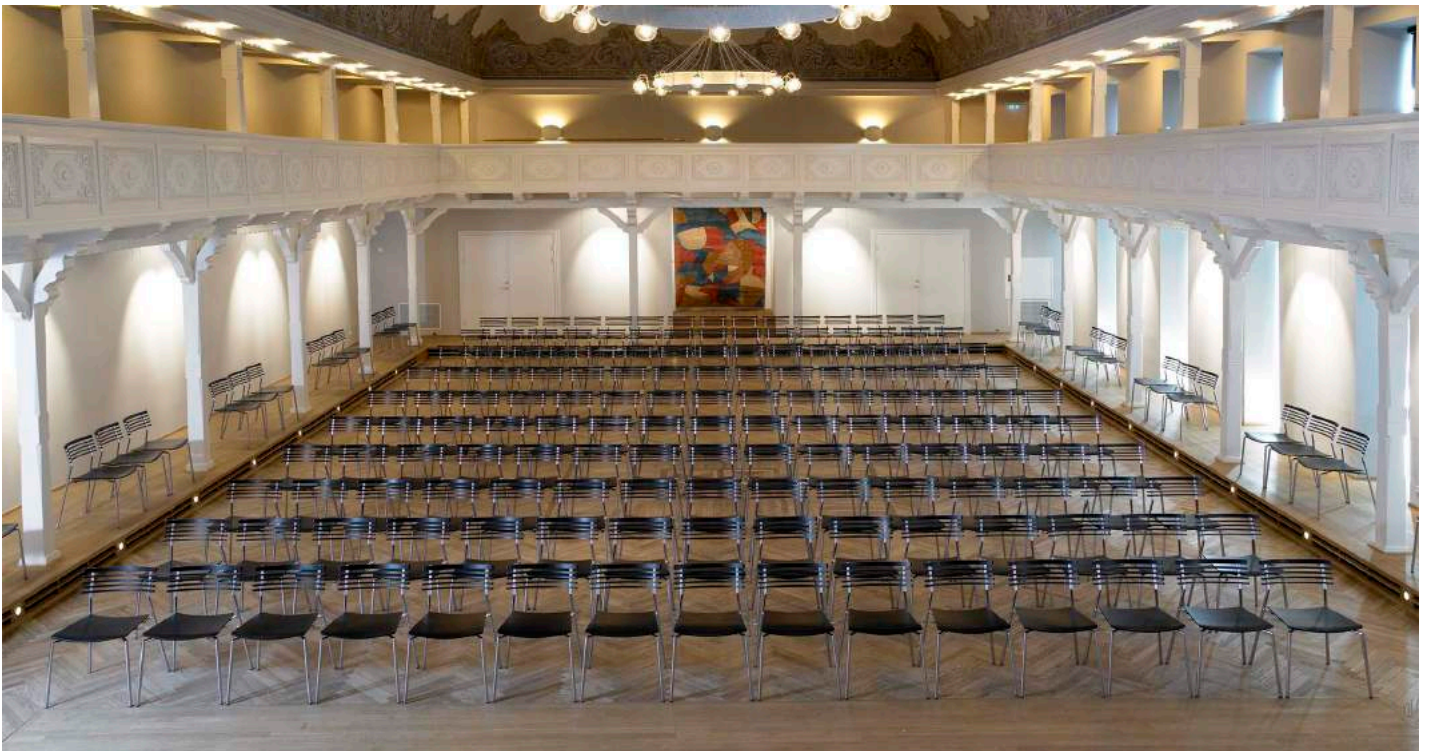

23% rabatt ska dras av på angivna priser

PURE X - STOL

Design: Thore Lassen Design

Stel	Stelfarve Gr. 1

PX1000

Sæde / ryg i PUR

Sæde / ryg farvegr. 1		3.568
Sæde / ryg farvegr. 2		3.714

PX1100

Fuldpolstret sæde (Stofgruppe 1: Xtreme / Camira Fabrics) / ryg i PUR

Sæde / ryg farvegr. 1		3.847
Sæde / ryg farvegr. 2		3.986

Tillæg stofgrupper (Stofoversigt side 89)	Gr. 2	Gr. 3	Gr. 4	Gr. 5	Gr. 6 *
	102	176	353	583	685

44-57

Ø62

50

49

56-82

Ø62

50

49

PXF1000

Sæde / ryg i PUR

Sæde / ryg farvegr. 1		4.380
Sæde / ryg farvegr. 2		4.518

PXF1100

Fuldpolstret sæde (Stofgruppe 1: Xtreme / Camira Fabrics) / ryg i PUR

Sæde / ryg farvegr. 1		4.826
Sæde / ryg farvegr. 2		4.965

Tillæg stofgrupper (Stofoversigt side 89)	Gr. 2	Gr. 3	Gr. 4	Gr. 5	Gr. 6 *
	102	176	353	583	685

* Minimum 4 stole

Tillæg

Glidere	0
Hjul m. bremse uden belastning, sæt	124
Gascylinder H 50-68 cm - kun PX1000 & PX1100	124
Tillæg for vip (højde øges 25 mm)	429
Fodring (løs)	683

Stelfarve

Grp. 1 Blank / sort alu fodkryds; sort rygbøjle

PRODUKT HIGHLIGHTS

- Lydabsorberende materiale
- Stoleophæng er muligt
- Blankpoleret eller mat sortlakeret aluminiumsfodkryds
- Mat sortlakeret rygbøjle
- Mulighed for vip i sædet
- Mulighed for fodring og glidere
- 3 forskellige sædehøjde intervaller
- Let at rengøre, tåler ethanolbaseret desinfektionsmidler
- Blødt og gennemfarvet materiale
- Vægt: Pure X 8 kg.
- Vægt: Pure X med fodring 9 kg.

23% rabatt ska dras av på angivna priser

RAIL - STOLE

Design: Søren Nielsen & Thore Lassen

SÆDE / RYG - GRUPPE 1

Birk

SÆDE / RYG - GRUPPE 2

Ask
Sortlakeret

STELFARVE - GRUPPE 1

Sort
RAL 9005

STELFARVE - GRUPPE 2

Krom

ARMLÆN

Birk

Ask
Sortlakeret