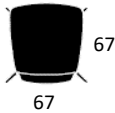

23% rabatt ska dras av på angivna priser

MOOD CONFERENCE - STOL

Design: Hans-Thyge & Co.

Stel Stelfarve
Gr. 1

MO1400

Skal af PP Plast

Skalfarve gr. 1		5.029
Skalfarve gr. 2		5.146

MO1405

Delpolstret sæde (Stofgruppe 1: Xtreme Camira Fabrics)

Skalfarve gr. 1		6.083
Skalfarve gr. 2		6.200

Tillæg stofgrupper (Stofoversigt side 89)	Gr. 2	Gr. 3	Gr. 4	Gr. 5	Gr. 6 *
	102	176	353	583	685

MO1410

Fuldpolstret (Stofgruppe 1: Xtreme Camira Fabrics)

7.724

Tillæg stofgrupper (Stofoversigt side 89)	Gr. 2	Gr. 3	Gr. 4	Gr. 5	Gr. 6 *
	285	509	1.012	1.680	1.958

MO1450

Skal af PP Plast

Skalfarve gr. 1		5.966
Skalfarve gr. 2		6.083

MO1455

Delpolstret sæde (Stofgruppe 1: Xtreme Camira Fabrics)

Skalfarve gr. 1		7.020
Skalfarve gr. 2		7.138

Tillæg stofgrupper (Stofoversigt side 89)	Gr. 2	Gr. 3	Gr. 4	Gr. 5	Gr. 6
	102	176	353	583	685

MO1460

Fuldpolstret (Stofgruppe 1: Xtreme Camira Fabrics)

8.659

Tillæg stofgrupper (Stofoversigt side 89)	Gr. 2	Gr. 3	Gr. 4	Gr. 5	Gr. 6
	285	509	1.012	1.680	1.958

* Minimum 4 stole

Stelfarver

Grp. 1

PRODUKT HIGHLIGHTS

- Certificeret med EU Blomsten (sort skal)
- Testet og godkendt L2 (Extreme use)
- Sædeskal er 100% genanvendt PP-plast (sort skal)
- Stolene kan ved bortskaffelse kildesorteres
- Dotted overfladetekstur: mindsker ridser og virker anti-rutschende
- Armstol kan hænge på armlæn
- Inklusiv integreret vip
- Armlæn kan eftermonteres
- Vægt: Mood Conference 7,7 kg.
- Vægt: Mood Conference armstol 8,7 kg.