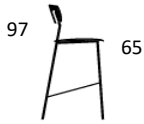

PB1276			
Sæde / ryg i PUR			
Sæde / ryg farvegr. 1		5.129	5.268
Sæde / ryg farvegr. 2		5.268	5.406
PB1176			
Fuldpolstret sæde (Stofgruppe 1: Xtreme / Camira Fabrics) / ryg i PUR			
Sæde / ryg farvegr. 1		5.578	5.718
Sæde / ryg farvegr. 2		5.718	5.858
Tillæg stofgrupper (Stofoversigt side 89)	Gr. 2 102	Gr. 3 176	Gr. 4 353
	Gr. 5 583	Gr. 6 * 685	

* Minimum 4 stole

Tillæg	
Filtpropper, sæt	124

Stelfarver

Grp. 1

Sort

Sandy grey

Krom

Grp. 2

Dark
Petrol

Light
Sandy grey

Dusty
Olive

Terracotta

Warm
Charcoal

Satin

PRODUKT HIGHLIGHTS

- Lydabsorberende materiale
- Fodpropper m. vip + lydabsorberende
- Kan stables op til 4 stk. på gulv
- Let at rengøre, tåler ethanolbaseret desinfektionsmidler
- Blødt og gennemfarvet materiale
- Vægt: Pure Bar m. ryg low 5,5 kg.
- -Vægt: Pure bar m. ryg high 7,5 kg.