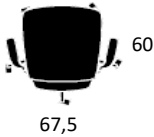

Stelfarver

Grp. 1 Blank / sort alu. Fodkryds

PRODUKT HIGHLIGHTS

- Certificeret med EU Blomsten (sort skal)
- Testet og godkendt L2 (Extreme use)
- Sædeskål er 100% genanvendt PP-plast (sort skal)
- Stolene kan ved bortskaffelse kildesorteres
- Metalramme leveres i skalfarve / sort ved fuldpolstring
- Dotted overfladetekstur: mindsker ridser og virker anti-rutschende
- Armstol kan hænge på armlæn
- Mulighed for ophæng
- Inklusiv integreret vip
- Vægt: Mood Learn 8,1 kg.
- Vægt: Mood Learn m. fodring: 9,1 kg.
- Vægt: Mood Learn armstol: 9,1 kg.