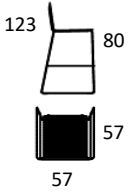

Stel		Stelfarve Gr. 1	Stelfarve Gr. 2				
DB1175							
Skal i PUR							
Skalfarve gr. 1		5.615	5.730				
Skalfarve gr. 2		5.730	5.851				
DB1276							
Skal i PUR							
Skalfarve gr. 1		5.851	5.966				
Skalfarve gr. 2		5.966	6.083				
Tillæg							
Filtglidere, sæt			74				
Stelfarver							
Grp. 1		Sort	Sandy grey	Krom			
Grp. 2		Dark Petrol	Light Sandy grey	Dusty Olive	Terracotta	Warm Charcoal	Satin Krom

PRODUKT HIGHLIGHTS

- Tilpasser sig kroppens form, giver både støtte og komfort
- Lydabsorberende materiale
- Mulighed for ophæng
- Kan stable op til 4 stk. på gulv
- Let at rengøre, tåler ethanolbaseret desinfektionsmidler
- Blødt og gennemfarvet materiale
- Vægt: Dry barstol low 7,5 kg.
- Vægt: Dry barstol high 8 kg.