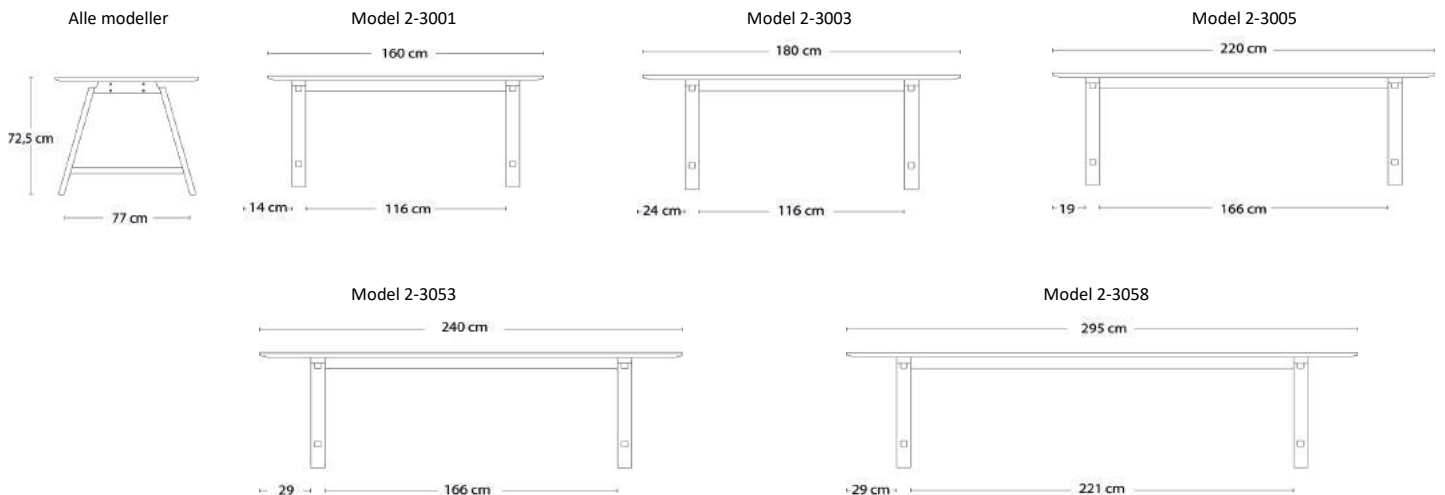

PRODUKT HIGHLIGHTS

- Mulighed for kabellæg - se side 79
- Model 2-3001: W 46 kg / CBM 0,27
- Model 2-3003: W 50 kg / CBM 0,30
- Model 2-3005: W 60 kg / CBM 0,34
- Model 2-3053: W 72 kg / CBM 0,45
- Model 2-3058: W 88 kg / CBM 0,45