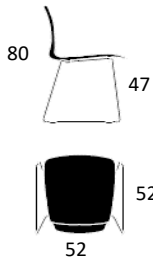

23% rabatt ska dras av på angivna priser

MOOD TUBE - STOL

Design: Hans-Thyge & Co.

Stel	Stelfarve				
	Gr. 1	Gr. 2			
MO1000					
Skal af PP Plast					
Skalfarve gr. 1		2.338	2.454		
Skalfarve gr. 2		2.454	2.570		
MO1005					
Delpolstret sæde (Stofgruppe 1: Xtreme Camira Fabrics)					
Skalfarve gr. 1		3.509	3.626		
Skalfarve gr. 2		3.626	3.741		
Tillæg stofgrupper (Stofoversigt side 89)	Gr. 2	Gr. 3	Gr. 4	Gr. 5	Gr. 6 *
	102	176	353	583	685
MO1010					
Fuldpolstret (Stofgruppe 1: Xtreme Camira Fabrics)					
		5.029	5.146		
Tillæg stofgrupper (Stofoversigt side 89)	Gr. 2	Gr. 3	Gr. 4	Gr. 5	Gr. 6 *
	285	509	1.012	1.680	1.958
Tillæg					
Filtglidere, sæt					74
Stabelskjold					470
Koblingsbeslag v/mede (stole u. arm, kun krom / satin)					502

* Minimum 4 stole

Stelfarver

Grp. 1	Sort	Light grey	Krom		
Grp. 2	Dark Petrol	Dusty Light Blue	Dusty Green	Dusty Pink	Satin Krom

PRODUKT HIGHLIGHTS

- Sædeskal er 100% genanvendt PP-plast (sort skal)
- Stel er fremstillet af 45% genanvendt metal
- Stolene kan ved bortskaffelse kildesorteres
- Dotted overfladetekstur: mindsker ridser og virker anti-rutschende
- Armstol kan hænge på armlæn
- Mulighed for ophæng
- Mulighed for kobling (kun model uden armlæn)
- Kan stable op til 10 stk. på gulv (med og uden armlæn)
- Kan stable 20 stole på stolevogn
- Vægt: Mood Tube: 5,4 kg.
- Vægt: Mood Tube armstol 6 kg.