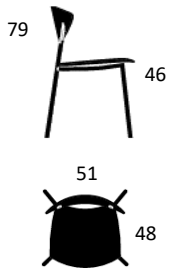

* Minimum 4 stole

Tillæg

Koblingsbeslag	335
Filtpropper, sæt	74

Stelfarver

Grp. 1

Krom

PRODUKT HIGHLIGHTS

- Kan stable op til 7 stole på gulv
- Mulighed for ophæng
- Kan rækkekobles
- Vægt: Must 4,8 kg.