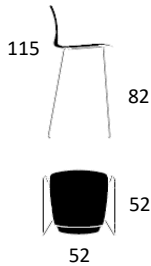

- Sædeskal er 100% genanvendt PP-plast (sort skal)
- Stel er fremstillet af 45% genanvendt metal
- Stolene kan ved bortskaffelse kildesorteres
- Dotted overfladetekstur: mindsker ridser og virker anti-rutschende
- Mulighed for ophæng
- Kan stable op til 4 stk. på gulv
- Vægt: Mood Bar low: 6,2 kg.
- Vægt: Mood Bar high 6,5 kg.