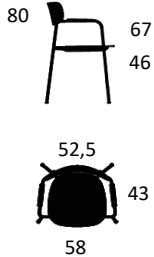

Stelfarve

Gruppe 1

Sort

Gruppe 2

Light sandy grey

PRODUKT HIGHLIGHTS

- Stetoskop 4 farver - mulighed for individuelt design
- Filt stabelskjold - lydabsorberende og skåner polstring
- Kan stable op til 10 stole
- Sæde og ryg tilgængelig i 3 farver
- Fuldpolstring på sæde og ryg tilgængelig
- Stel tilgængelig i 2 farver
- FSC-certificeret træ
- Stål 50% genanvendt
- Bestået L2 test (ekstrem brug)
- Vægt: 5,3 kg