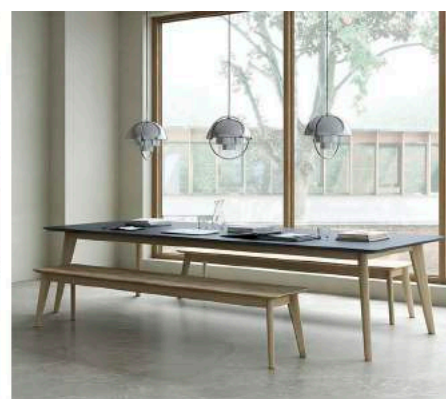

23% rabatt ska dras av på angivna priser

BORDE