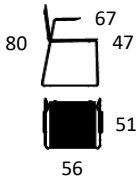

Stel		Stelfarve Gr. 1	Stelfarve Gr. 2
D1000			
Skal i PUR			
Skalfarve gr. 1		3.858	3.974
Skalfarve gr. 2		3.974	4.094
D1050			
Skal i PUR			
Skalfarve gr. 1		4.912	5.029
Skalfarve gr. 2		5.029	5.146
Tillæg			
Koblingsbeslag under sæde (m. / u. arm)			149
Koblingsbeslag v/mede (kun D1000 i krom/satin)			502
Filtglidere, sæt			74

Stelfarver

Grp. 1

Sort

Sandy grey

Krom

Grp. 2

Dark
Petrol

Light
Sandy grey

Dusty
Olive

Terracotta

Warm
Charcoal

Satin
Krom

PRODUKT HIGHLIGHTS

- Testet og godkendt L2 test (Extreme use)
- Tilpasser sig kroppens form, giver både støtte og komfort
- Lydabsorberende materiale
- Mulighed for kobling (under sæde eller i mede)
- Armstole kan hænge på armlæn
- Mulighed for ophæng
- Kan stable op til 15 stole på gulv
- Kan stable op til 20 stole på vogn
- Let at rengøre, tåler ethanolbaseret desinfektionsmidler
- Blødt og gennemfarvet materiale
- Vægt: Dry 5,7 kg.
- Vægt: Dry armstol 6,5 kg.