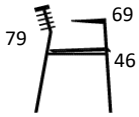

23% rabatt ska dras av på angivna priser

RAIL - ARMSTOL

Design: Søren Nielsen & Thore Lassen

Stel	Stelfarve				
	Gr. 1	Gr. 2			
R1050					
Sæde / ryg, armlæn i træ					
Sæde / ryg i birk		4.444	4.680		
Sæde / ryg i sortlakeret ask		4.795	5.146		
R1150					
Fuldpolstret sæde (Stofgruppe 1: Xtreme / Camira Fabrics) / ryg i træ					
Ryg i birk		4.912	5.146		
Ryg i sortlakeret ask		5.265	5.615		
Tillæg stofgrupper (Stofoversigt side 89)	Gr. 2	Gr. 3	Gr. 4	Gr. 5	Gr. 6 *
	102	176	353	583	685
* Minimum 4 stole					
Tillæg					
Filtpropper, sæt		74			

Stelfarver

Grp. 1

Sort

Grp. 2

Krom

PRODUKT HIGHLIGHTS

- Kan stable op til 6 stole på gulv
- Mulighed for sædepolstring
- Vægt: Rail armstol 4,8 kg