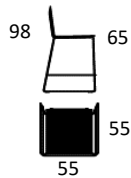

Stel		Stelfarve Gr. 1	Stelfarve Gr. 2				
DB1175							
Skal i PUR							
Skalfarve gr. 1		5.615	5.730				
Skalfarve gr. 2		5.730	5.851				
DB1276							
Skal i PUR							
Skalfarve gr. 1		5.851	5.966				
Skalfarve gr. 2		5.966	6.083				
Tillæg							
Filtglidere, sæt			74				
Stelfarver							
Grp. 1		Sort	Sandy grey	Krom			
Grp. 2		Dark Petrol	Light Sandy grey	Dusty Olive	Terracotta	Warm Charcoal	Satin Krom

PRODUKT HIGHLIGHTS

- Tilpasser sig kroppens form, giver både støtte og komfort
- Lydabsorberende materiale
- Mulighed for ophæng
- Kan stable op til 4 stk. på gulv
- Let at rengøre, tåler ethanolbaseret desinfektionsmidler
- Blødt og gennemfarvet materiale
- Vægt: Dry barstol low 7,5 kg.
- Vægt: Dry barstol high 8 kg.