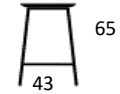

23% rabatt ska dras av på angivna priser

PURE - TABURET / BARSTOL

Design: Thore Lassen Design

Stel		Stelfarve Gr. 1	Stelfarve Gr. 2
PT1074			
Sæde i PUR			
Sæde farvegr. 1		1.953	1.997
Sæde farvegr. 2		1.997	2.071
PB1075			
Sæde i PUR			
Sæde farvegr. 1		2.503	2.642
Sæde farvegr. 2		2.642	2.714
PB1076			
Sæde i PUR			
Sæde farvegr. 1		2.749	2.888
Sæde farvegr. 2		2.888	2.962
Tillæg			
Filtpropper, sæt			124

Stelfarver

Grp. 1

Sort

Sandy grey

Krom

Grp. 2

Dark
Petrol

Light
Sandy grey

Dusty
Olive

Terracotta

Warm
Charcoal

Satin

PRODUKT HIGHLIGHTS

- Lydabsorberende materiale
- Fodpropper m. vip + lydabsorberende
- Kan stables op til 10 stk. på gulv (Pure taburet)
- Let at rengøre, tåler ethanolbaseret desinfektionsmidler
- Blødt og gennemfarvet materiale
- Vægt: Pure Taburet 3,5 kg.
- Vægt: Pure Bar low 4,5 kg
- Vægt: Pure bar high 5 kg.