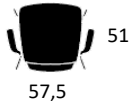

23% rabatt ska dras av på angivna priser

MOOD 4-LEGS - ARMSTOL

Design: Hans-Thyge & Co.

Stel	Stelfarve				
	Gr. 1	Gr. 2			
MO1250					
Skal af PP Plast					
Skalfarve gr. 1		2.922			
Skalfarve gr. 2		3.039			
MO1255					
Delpolstret sæde (Stofgruppe 1: Xtreme Camira Fabrics)					
Skalfarve gr. 1		3.974			
Skalfarve gr. 2		4.210			
Tillæg stofgrupper (Stofoversigt side 89)	Gr. 2 102	Gr. 3 176	Gr. 4 353	Gr. 5 583	Gr. 6 * 685
MO1260					
Fuldpolstret (Stofgruppe 1: Xtreme Camira Fabrics)					
Tillæg stofgrupper (Stofoversigt side 89)	Gr. 2 285	Gr. 3 509	Gr. 4 1.012	Gr. 5 1.680	Gr. 6 * 1.958

* Minimum 4 stole

Tillæg

Filtpropper - sæt
Stabelskjold

124
470

Stelfarver

Grp. 1

Sort

Light grey

Krom

Grp. 2

Dark
Petrol

Dusty Light
Blue

Dusty
Green

Dusty
Pink

Satin
Krom

PRODUKT HIGHLIGHTS

- Certificeret med EU Blomsten (sort skal)
- Testet og godkendt L2 (ekstrem brug)
- Sædeskal er 100% genanvendt PP-plast (sort skal)
- Stel er fremstillet af 45% genanvendt metal
- Stolene kan ved bortskaffelse kildesorteres
- Dotted overfladetekstur: mindsker ridser og virker anti-rutschende
- Armstol kan hænge på armlæn
- Mulighed for ophæng
- Fodpropper m. vip + lydabsorberende
- Kan stable op til 10 stk. på gulv (med og uden armlæn)
- Kan stable 20 stole på stolevogn
- Vægt: Mood 4-legs: 4,8 kg.
- Mood 4-legs armstol: 5,3 kg.