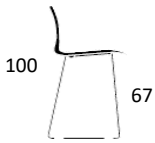

23% rabatt ska dras av på angivna priser

MOOD LOW - BARSTOL

Design: Hans-Thyge & Co.

Stel	Stelfarve	
	Gr. 1	Gr. 2

MOB1075

Skal af PP Plast

Skalfarve gr. 1		3.390	3.509
Skalfarve gr. 2		3.509	3.626

MOB1175

Delpolstret sæde (Stofgruppe 1: Xtreme Camira Fabrics)

Skalfarve gr. 1		4.444	4.559
Skalfarve gr. 2		4.559	4.680

Tillæg stofgrupper (Stofoversigt side 89)	Gr. 2	Gr. 3	Gr. 4	Gr. 5	Gr. 6 *
	102	176	353	583	685

MOB1275

Fuldpolstret (Stofgruppe 1: Xtreme Camira Fabrics)

6.083   **6.200**

Tillæg stofgrupper (Stofoversigt side 89)	Gr. 2	Gr. 3	Gr. 4	Gr. 5	Gr. 6 *
	285	509	1.012	1.680	1.958

* Minimum 4 stole

Tillæg

Filtglidere, sæt	74
Stabelskjold	470

Stelfarver

Grp. 1					
	Sort	Light grey	Krom		
Grp. 2					
	Dark Petrol	Dusty Light Blue	Dusty Green	Dusty Pink	Satin

PRODUKT HIGHLIGHTS

- Sædeskal er 100% genanvendt PP-plast (sort skal)
- Stel er fremstillet af 45% genanvendt metal
- Stolene kan ved bortskaffelse kildesorteres
- Dotted overfladetekstur: mindsker ridser og virker anti-rutschende
- Mulighed for ophæng
- Kan stable op til 4 stk. på gulv
- Vægt: Mood Bar low: 6,2 kg.
- Vægt: Mood Bar high 6,5 kg.