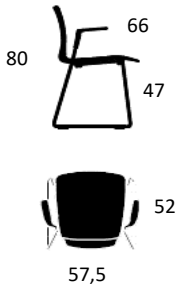

23% rabatt ska dras av på angivna priser

MOOD TUBE - ARMSTOL

Design: Hans-Thyge & Co.

Stel	Stelfarve				
	Gr. 1	Gr. 2			
MO1050					
Skal af PP Plast					
Skalfarve gr. 1		3.273 3.390			
Skalfarve gr. 2		3.390 3.509			
MO1055					
Delpolstret sæde (Stofgruppe 1: Xtreme Camira Fabrics)					
Skalfarve gr. 1		4.327 4.444			
Skalfarve gr. 2		4.444 4.559			
Tillæg stofgrupper (Stofoversigt side 89)	Gr. 2 102	Gr. 3 176	Gr. 4 353	Gr. 5 583	Gr. 6 * 685
MO1060					
Fuldpolstret (Stofgruppe 1: Xtreme Camira Fabrics)					
		5.966 6.083			
Tillæg stofgrupper (Stofoversigt side 89)	Gr. 2 285	Gr. 3 509	Gr. 4 1.012	Gr. 5 1.680	Gr. 6 * 1.958

* Minimum 4 stole

Tillæg		
Filtglidere, sæt		74
Stabelskjold		470

Stelfarver	
Grp. 1	 Sort Light grey Krom
Grp. 2	 Dark Petrol Dusty Light Blue Dusty Green Dusty Pink Satin Krom

PRODUKT HIGHLIGHTS

- Sædeskal er 100% genanvendt PP-plast (sort skal)
- Stel er fremstillet af 45% genanvendt metal
- Stolene kan ved bortskaffelse kildesorteres
- Dotted overfladetekstur: mindsker ridser og virker anti-rutschende
- Armstol kan hænge på armlæn
- Mulighed for ophæng
- Mulighed for kobling (kun model uden armlæn)
- Kan stable op til 10 stk. på gulv (med og uden armlæn)
- Kan stable 20 stole på stolevogn
- Vægt: Mood Tube: 5,4 kg.
- Vægt: Mood Tube armstol 6 kg.