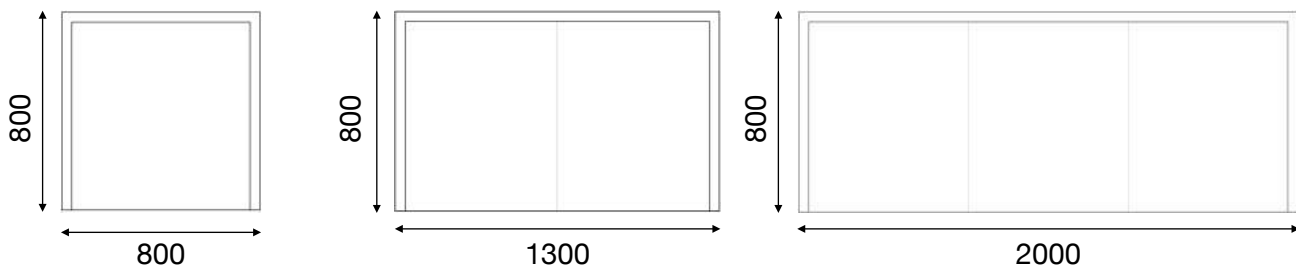

Mått 1-, 2- och 3-sits (mm)

Art.nr.	Storlek/Beskrivning (alla mått i mm)	Rek. utpris/st. (ex.moms)	Priskl. 1	Priskl. 2	Priskl. 3	Priskl. 4
			84910	B 800 x H 1600	26708 kr	32010 kr
Art.nr.	Storlek/Beskrivning (alla mått i mm)	Rek. utpris/st. (ex.moms)	Priskl. 1	Priskl. 2	Priskl. 3	Priskl. 4
			84920	2-sits B 1300 x H 1600	34672 kr	42628 kr
84930	3-sits B 2000 x H 1600	37493 kr	54406 kr	58885 kr	72324 kr	