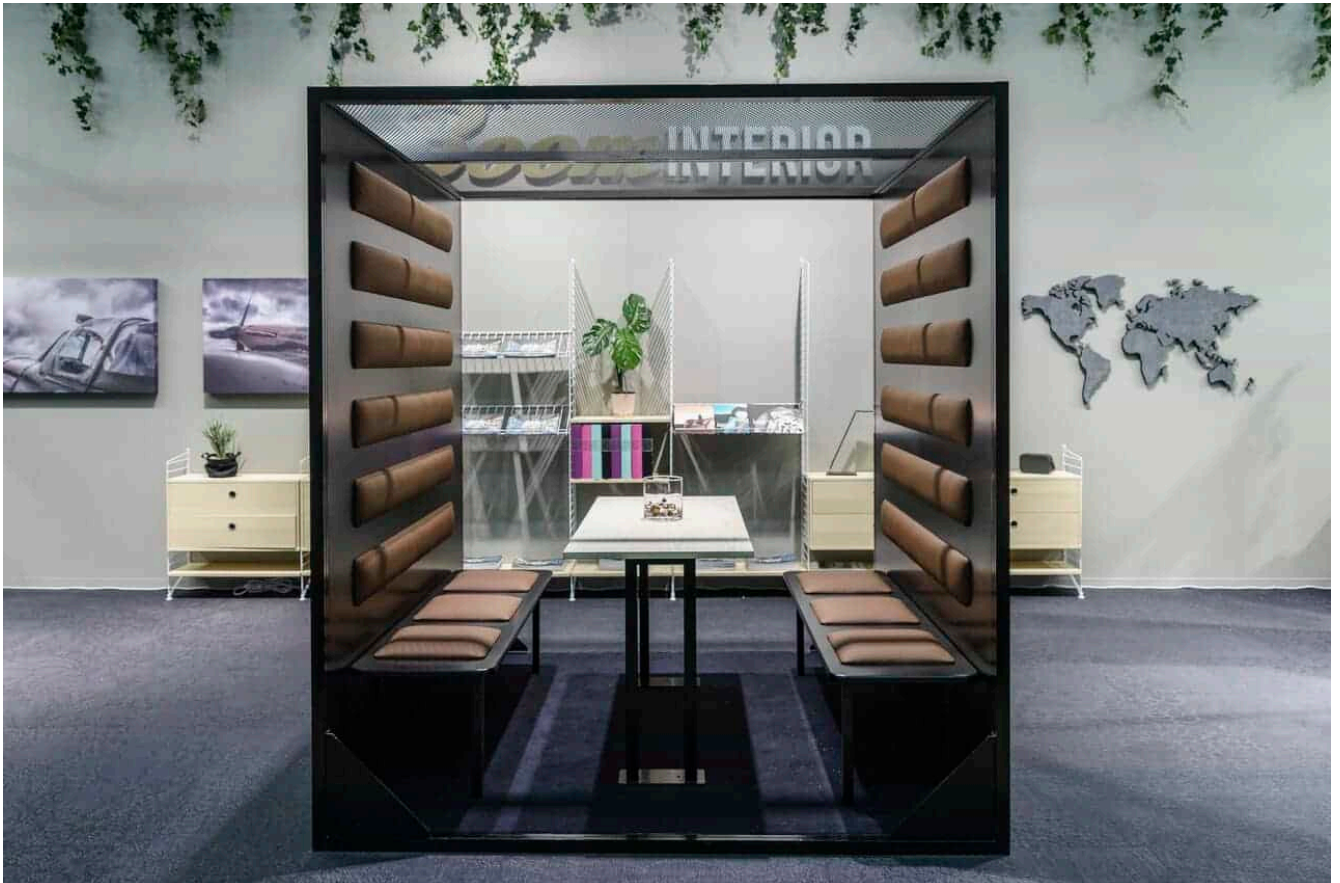

The Phone Booth är perfekt när man vill prata ostört i telefon på kontoret. Med våra högkvalitativa ljudabsorbenter dämpas allt ljud runtomkring och det finns gott om utrymme för att göra anteckningar på det utskjutande bordet och dessutom kan The Phone Booth fästas i önskad höjd.

The Phone Booth finns i flera textilier och färger. The Phone Booth går att vrida 90° och fästa på ena kortsidan mot väggen. **Mått: 920 x 1040 x 800 mm. Rek. utpris: 10580:-.**

Rum i rummet

The Qube

The Qube är den perfekta mötesplatsen i det öppna kontoret eller varför inte i entrén? Med sina stilrena former, som är akustiskt utvecklade, får man både design och god ljudmiljö på en och samma gång. The Qube är utformad i en kraftig och robust stålkonstruktion, som gör den väldigt slitålig.