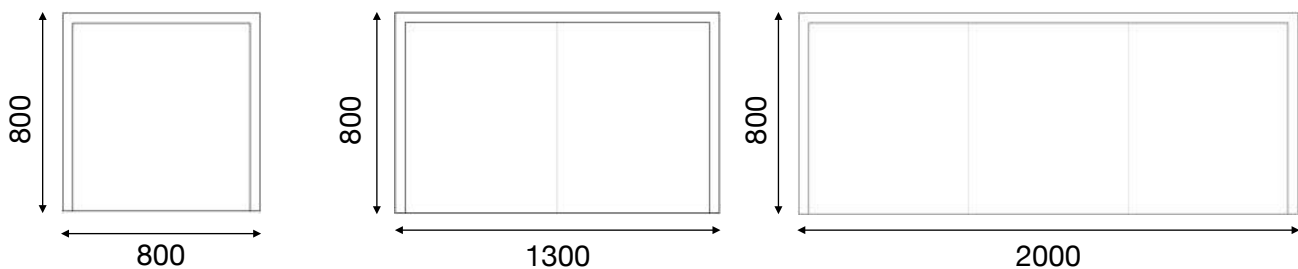

Mått 1-, 2- och 3-sits (mm)

Art.nr.	Storlek/Beskrivning (alla mått i mm)	Rek. utpris/st. (ex.moms)			
		Priskl. 1	Priskl. 2	Priskl. 3	Priskl. 4
84610	1-sits: B 760 x D utsida: 780	8992 kr	9388 kr	11570 kr	12931 kr
	2-sits: B 1300 x D utsida: 780	10892 kr	11450 kr	13903 kr	15502 kr
	3-sits: B 2000 x D utsida: 780	14648 kr	16072 kr	19114 kr	21489 kr