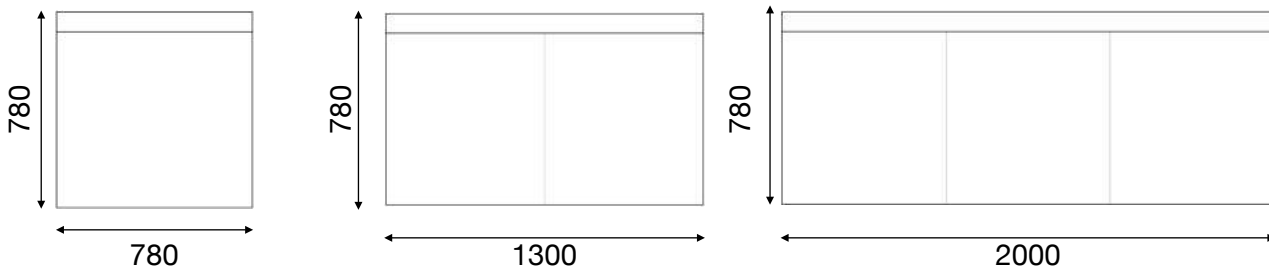

23% rabatt ska dras av på angivna priser

Highland Module Chair & Highland Module Sofa

Highland Module Chair & Highland Module Sofa är inte bara sköna och har fantastiska akustiska egenskaper. De är även iögonfallande och estetiskt tilltalande. Utöver allt detta är de väldigt enkla att kombinera, både med varandra men också med andra möbler i vår Highland-serie. Sitthöjd 450 mm.

Med hög och låg rygg.

Ben i svart, mässing, silver.

Mått 1-, 2- och 3-sits (mm)

Art.nr.	Storlek/Beskrivning (alla mått i mm)	Rek. utpris/st. (ex.moms)			
		Priskl. 1	Priskl. 2	Priskl. 3	Priskl. 4
High Back					
84510	1-sits B 800 x H 1300	15286 kr	19613 kr	21909 kr	24980 kr
84520	2-sits B 1300 x H 1300	19216 kr	25106 kr	28237 kr	32416 kr
84530	3-sits B 2000 x H 1300	24398 kr	32668 kr	37074 kr	42947 kr
Low Back					
84610	1-sits B 760 x H 890	10729 kr	11445 kr	11739 kr	12623 kr
84620	2-sits B 1300 x H 890	14546 kr	15970 kr	16566 kr	18332 kr
84630	3-sits B 2000 x H 890	18363 kr	20550 kr	21393 kr	24038 kr