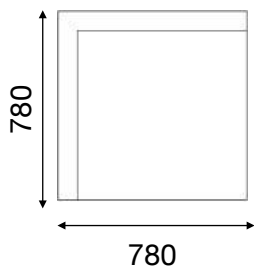

Mått 1-sits (mm)