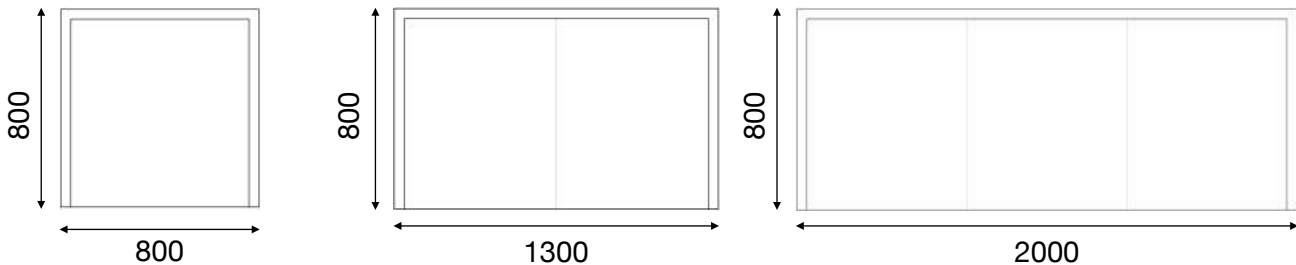

Mått 1-, 2- och 3-sits (mm)

Art.nr.	Storlek/Beskrivning (alla mått i mm)	Rek. utpris/st. (ex.moms)			
		Priskl. 1	Priskl. 2	Priskl. 3	Priskl. 4
84710	1-sits: B:800 x H:930	14125 kr	15622 kr	16223 kr	18026 kr
84720	2-sits: B:1300 x H: 890	17942 kr	20070 kr	21032 kr	24039 kr
84730	3-sits: B:2000 x H: 890	21758 kr	24638 kr	25840 kr	30048 kr