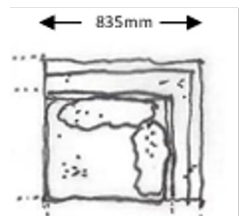

**COLLAGE HÖRNSOFFA MODUL INKL. 2 RYGGKUDDAR
FÖR KOPPLING PÅ BÅDA SIDOR**

HÖJD	650 mm
DJUP	835 mm
LÄNGD	835 mm
SITTHÖJD	400 mm
SITTDJUP	650 mm

GDG textil/Insänt tyg	13000	16250
A	14175	17719
B	15506	19383
C	16921	21151
D	18460	23075
E	20010	25013
LÄDER 1	24970	31213

TYG	4,9 m
VIKT	25 kg
VOLYM	0,85 m³

STÅLBEN I SVART ELLER VITT

TILLÄGG 1-SITS	784	980

COLLAGE 2.0 - HEL RYGGDYNA + KEDERSÖM
RUNT SITS OCH RYGGDYNOR

EXTRA KUDDE 650 X 550 MM
FÖR SOFFA OCH FÅTÖLJ.

GDG textil/Insänt tyg	1113	1391
A	1404	1755
B	1498	1873
C	1664	2080
D	1862	2328
E	2184	2730
LÄDER 1	2475	3094

TYG	0,75 m