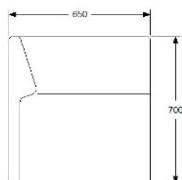

23% rabatt ska dras av på angivna priser

CAFÉ RYGG

ONE MODULSYSTEM

CAFÉ RYGG 600 FÖR MONTERING MOT SITS

HÖJD	750/820 mm INKL. SOCKEL ELLER BEN
DJUP	50/130 mm
BREDD	600 mm
TYG	0,8 m
VIKT	19 kg
VOLYM	0,16 m³

TILLÄGG DISTANS 20 MM MELLAN SITS OCH RYGG

	EXKL. MOMS	INKL. MOMS
GDG textil/Insänt tyg	3297	4121
A	3754	4693
B	3921	4901
C	4191	5239
D	4586	5733
E	4950	6188
F	5450	6813
LÄDER 1	6115	7644
	94	118

CAFÉ RYGG 800 FÖR MONTERING MOT SITS

HÖJD	750/820 mm INKL. SOCKEL ELLER BEN
DJUP	50/130 mm
BREDD	800 mm
TYG	1,1 m
VIKT	24 kg
VOLYM	0,18 m³

TILLÄGG DISTANS 20 MM MELLAN SITS OCH RYGG

GDG textil/Insänt tyg	3297	4121
A	3910	4888
B	4191	5239
C	4534	5668
D	5086	6358
E	5574	6968
F	6271	7839
LÄDER 1	6635	8294
	94	118

CAFÉ RYGG 1200 FÖR MONTERING MOT SITS

HÖJD	750/820 mm INKL. SOCKEL ELLER BEN
DJUP	50/130 mm
BREDD	1200 mm
TYG	1,4 m
VIKT	27 kg
VOLYM	0,22 m³

TILLÄGG DISTANS 20 MM MELLAN SITS OCH RYGG

GDG textil/Insänt tyg	4098	5123
A	4909	6136
B	5221	6526
C	5699	7124
D	6396	7995
E	7030	8788
F	7925	9906
LÄDER 1	8299	10374
	125	156

CAFÉ RYGG 1600 FÖR MONTERING MOT SITS

HÖJD	750/820 mm INKL. SOCKEL ELLER BEN
DJUP	50/130 mm
BREDD	1600 mm
TYG	1,8 m
VIKT	30 kg
VOLYM	0,18 m³

TILLÄGG DISTANS 20 MM MELLAN SITS OCH RYGG

GDG textil/Insänt tyg	5294	6618
A	6302	7878
B	6718	8398
C	7311	9139
D	8206	10258
E	9038	11298
F	10171	12714
LÄDER 1	10608	13260
	125	156

CAFÉ RYGG 2400 FÖR MONTERING MOT SITS

HÖJD	750/820 mm INKL. SOCKEL ELLER BEN
DJUP	50/130 mm
BREDD	2400 mm
TYG	2,7 m
VIKT	37 kg
VOLYM	0,7 m³

TILLÄGG DISTANS 20 MM MELLAN SITS OCH RYGG

GDG textil/Insänt tyg	7311	9139
A	8840	11050
B	9495	11869
C	10369	12961
D	11700	14625
E	12927	16159
F	14664	18330
LÄDER 1	15174	18968
	146	183

CAFÉ RYGG INNERHÖRN FÖR MONTERING MOT SITS

HÖJD	750/820 mm INKL. SOCKEL ELLER BEN
DJUP	650 mm
BREDD	650 mm

TYG	1,6 m
VIKT	28 kg
VOLYM	0,55 m³

TILLÄGG DISTANS 20 MM MELLAN SITS OCH RYGG
OBSERVERA RYGG 670x670