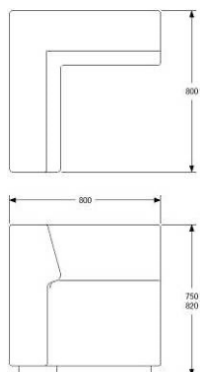

LOUNGE RYGG 1600 FÖR MONTERING MOT SITS

HÖJD 750/820 mm
DJUP 200/270 mm
BREDD 1600 mm

TYG 3,3 m
VIKT 47 kg
VOLYM 0,30 m³

TILLÄGG SITTHÖJD 450 MM, TOTALT 820 MM
TILLÄGG DISTANS 20 MM MELLAN SITS OCH RYGG

	EXKL. MOMS	INKL. MOMS
GDG textil/Insänt tyg	6968	8710
A	8913	11141
B	9693	12116
C	10774	13468
D	12407	15509
E	13926	17408
F	16026	20033
LÄDER 1	16619	20774
	811	1014
	125	156

LOUNGE RYGG 2400 FÖR MONTERING MOT SITS

HÖJD 750/820 mm
DJUP 200/270 mm
BREDD 2400 mm

TYG 4,9 m
VIKT 62 kg
VOLYM 0,74 m³

TILLÄGG SITTHÖJD 450 MM, TOTALT 820 MM
TILLÄGG DISTANS 20 MM MELLAN SITS OCH RYGG

	EXKL. MOMS	INKL. MOMS
GDG textil/Insänt tyg	9318	11648
A	12199	15249
B	13364	16705
C	14966	18708
D	17389	21736
E	19625	24531
F	22766	28458
LÄDER 1	23098	28873
	208	1144
	146	183