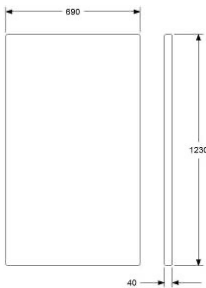

ONE WALL MODULSYSTEM. VÄGG FÖR MONTERING PÅ RYGGEN
 DESIGN LARS HOF SJÖ 2011-2013
 VÄGGEN ÄR AVSEDD ATT MONTERAS PÅ RYGGEN.

ONE WALL SIDA 690

HÖJD 1230 MM (1280/1350 MONTERAD PÅ SOFFA)
 DJUP 40 mm
 BREDD 690 mm