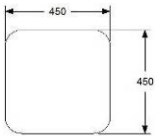

HÖJD 400/450/500/550 mm. ANGE VID BESTÄLLNING.
 LÄNGD 452 mm
 DJUP 452 mm

ANDRA MÅTT, MATERIAL OCH FORMER PÅ BEGÄRAN.

23% rabatt ska dras av på angivna priser

CONI

DESIGN LARS HOF SJÖ 2015
EN KOLLEKTION AV BORD I VARIERANDE HÖJDER OCH STORLEKAR