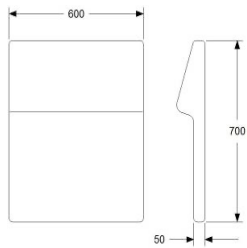

23% rabatt ska dras av på angivna priser

CAFÉ RYGG

ONE MODULSYSTEM

CAFÉ RYGG 600 FÖR MONTERING MOT SITS

HÖJD	750/820 mm INKL. SOCKEL ELLER BEN
DJUP	50/130 mm
BREDD	600 mm
TYG	0,8 m
VIKT	19 kg
VOLYM	0,16 m³

TILLÄGG DISTANS 20 MM MELLAN SITS OCH RYGG

	EXKL. MOMS	INKL. MOMS
GDG textil/Insänt tyg	3297	4121
A	3754	4693
B	3921	4901
C	4191	5239
D	4586	5733
E	4950	6188
F	5450	6813
LÄDER 1	6115	7644
	94	118