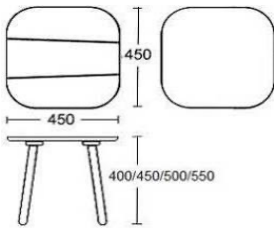

BRUSE SQUARE

OLJAD EK, EK BEN
VIT LAMINAT (FORMICA F1040, S0502-G50Y) EK BEN
LJUSGRÅ LAMINAT (FORMICA F7927, S2500-N) EK BEN
MÖRKGRÅ LAMINAT (FORMICA F7928, S5000-N) EK BEN
GRÖN LAMINAT (FORMICA F8820, S3040-650Y) EK BEN
SVART LAMINAT (FORMICA F2253, S 900-N) EK BEN
NANOLAMINAT SVART (ARPA FENIX0720) EK BEN

	EXKL. MOMS	INKL. MOMS
OLJAD EK, EK BEN	4690	5863
VIT LAMINAT (FORMICA F1040, S0502-G50Y) EK BEN	3890	4863
LJUSGRÅ LAMINAT (FORMICA F7927, S2500-N) EK BEN	4066	5083
MÖRKGRÅ LAMINAT (FORMICA F7928, S5000-N) EK BEN	4066	5083
GRÖN LAMINAT (FORMICA F8820, S3040-650Y) EK BEN	4066	5083
SVART LAMINAT (FORMICA F2253, S 900-N) EK BEN	4066	5083
NANOLAMINAT SVART (ARPA FENIX0720) EK BEN	4534	5668

HÖJD 400/450/500/550 mm. ANGE VID BESTÄLLNING.
LÄNGD 450 mm
DJUP 450 mm