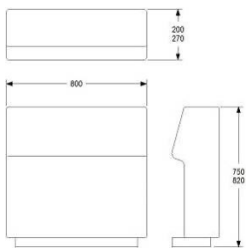

LOUNGE RYGG INNERHÖRN FÖR MONTERING MOT SITS

HÖJD 750/820 mm
DJUP 800 mm
BREDD 800 mm

TYG 3,0 m
VIKT 36 kg
VOLYM 0,61 m³

TILLÄGG SITTHÖJD 450 MM, TOTALT 820 MM
TILLÄGG DISTANS 20 MM MELLAN SITS OCH RYGG

	EXKL. MOMS	INKL. MOMS
GDG textil/Insänt tyg	7426	9283
A	9079	11349
B	9734	12168
C	10660	13325
D	12054	15068
E	13312	16640
F	15101	18876
LÄDER 1	16671	20839
	718	898
	374	468

HÖJD	750/820 mm INKL. SOCKEL ELLER BEN
DJUP	50/130 mm
BREDD	800 mm
TYG	1,1 m
VIKT	24 kg
VOLYM	0,18 m ³

TILLÄGG DISTANS 20 MM MELLAN SITS OCH RYGG

GDG textil/Insänt tyg	3297	4121
A	3910	4888
B	4191	5239
C	4534	5668
D	5086	6358
E	5574	6968
F	6271	7839
LÄDER 1	6635	8294
	94	118