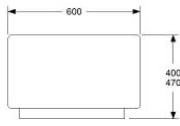

SITS 600

HÖJD 400 mm
DJUP 600 mm
BREDD 600 mm

TYG 1,3 m
VIKT 15 kg
VOLYM 0,20 m³

TILLÄGG: 120 MM SOCKEL FÖR SITTHÖJD 450 MM
TILLÄGG AVTAGBAR KLÄDSEL

GDG textil/Insänt tyg
A
B
C
D
E
F
LÄDER 1

EXKL. MOMS	INKL. MOMS
3900	4875
5034	6293
5381	6726
5830	7288
6525	8156
7164	8955
8061	10076
8419	10524