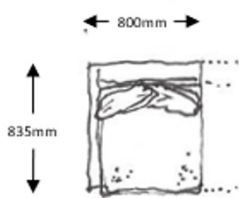

COLLAGE TILLÄGG RYGGDYNA

COLLAGE 2.0 - HEL RYGGDYNA + KEDERSÖM RUNT SITS OCH RYGGDYNOR

**COLLAGE 1-SITSMODUL INKL. 2 RYGGKUDDAR
1 ARMSTÖD - FÖR KOPPLING**

HÖJD	650 mm
DJUP	835 mm
LÄNGD	800 mm
SITTHÖJD	400 mm
SITTDJUP	650 mm