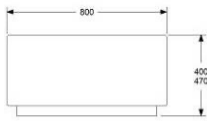

SITS 600

HÖJD 400 mm
DJUP 600 mm
BREDD 600 mm

TYG 1,3 m
VIKT 15 kg
VOLYM 0,20 m³

TILLÄGG: 120 MM SOCKEL FÖR SITTHÖJD 450 MM
TILLÄGG AVTAGBAR KLÄDSEL

GDG textil/Insänt tyg
A
B
C
D
E
F
LÄDER 1

EXKL. MOMS	INKL. MOMS
3900	4875
5034	6293
5381	6726
5830	7288
6525	8156
7164	8955
8061	10076
8419	10524