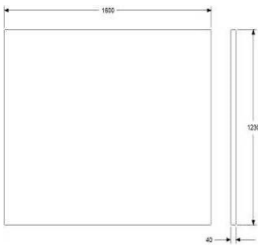

ONE WALL 1600

HÖJD 1230 MM (1280/1350 MONTERAD PÅ SOFFA)
DJUP 40 mm
BREDD 1600 mm

TYG 3,4 m, INGEN MÖNSTERMATCHNING
VIKT 40 kg
VOLYM 0,14 m³

GDG textil/Insänt tyg
A
B
C
D
E
F

4867	6084
6417	8021
7238	9048
8372	10465
10088	12610
11690	14613
13905	17381