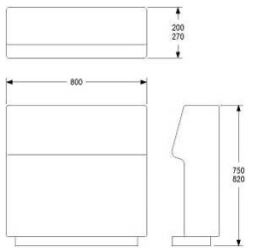

SITS 2400

HÖJD 400 mm
DJUP 600 mm
BREDD 2400 mm

TYG 3,1 m
VIKT 52 kg
VOLYM 0,73 m³

TILLÄGG: 120 MM SOCKEL FÖR SITTHÖJD 450 MM
TILLÄGG AVTAGBAR KLÄDSEL

GDG textil/Insänt tyg
A
B
C
D
E
F
LÄDER 1

EXKL. MOMS	INKL. MOMS
12563	15704
14362	17953
15111	18889
16120	20150
17659	22074
19074	23843
20935	26169
21861	27326

TYG 1,3 m
VIKT 22 kg
VOLYM 0,18 m³

TILLÄGG SITTHÖJD 450 MM, TOTALT 820 MM
TILLÄGG DISTANS 20 MM MELLAN SITS OCH RYGG

	EXKL. MOMS	INKL. MOMS
GDG textil/Insänt tyg	3650	4563
A	4430	5538
B	4742	5928
C	5158	6448
D	5814	7268
E	6417	8021
F	7238	9048
LÄDER 1	7602	9503
	468	585
	94	118

LOUNGE RYGG 800 FÖR MONTERING MOT SITS

HÖJD 750/820 mm
DJUP 200/270 mm
BREDD 800 mm

TYG 1,7 m
VIKT 27 kg
VOLYM 0,20 m³

TILLÄGG SITTHÖJD 450 MM, TOTALT 820 MM
TILLÄGG DISTANS 20 MM MELLAN SITS OCH RYGG

	EXKL. MOMS	INKL. MOMS
GDG textil/Insänt tyg	4306	5383
A	5314	6643
B	5710	7138
C	6261	7826
D	7103	8879
E	7883	9854
F	8975	11219
LÄDER 1	9662	12078
	510	638
	94	118

LOUNGE RYGG 1200 FÖR MONTERING MOT SITS

HÖJD 750/820 mm
DJUP 200/270 mm
BREDD 1200 mm

TYG 2,5 m
VIKT 37 kg
VOLYM 0,25 m³

TILLÄGG SITTHÖJD 450 MM, TOTALT 820 MM
TILLÄGG DISTANS 20 MM MELLAN SITS OCH RYGG

	EXKL. MOMS	INKL. MOMS
GDG textil/Insänt tyg	5834	7293
A	7301	9126
B	7904	9880
C	8653	10816
D	9963	12454
E	11097	13871
F	12698	15873
LÄDER 1	13198	16498
	655	819
	125	156