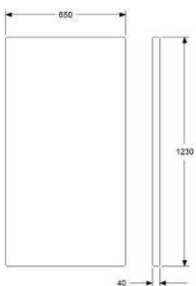

ONE WALL 650 FÖR HÖRN

HÖJD 1230 MM (1280/1350 MONTERAD PÅ SOFFA)
DJUP 40 mm
BREDD 650 mm

TYG 1,4 m, INGEN MÖNSTERMATCHNING
VIKT 15 kg
VOLYM 0,05 m³

	EXKL. MOMS	INKL. MOMS
GDG textil/Insänt tyg	3588	4485
A	4066	5083
B	4399	5499
C	4867	6084
D	5574	6968
E	6230	7788
F	7155	8944