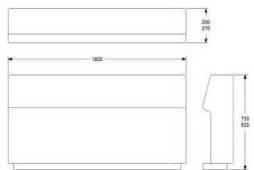

LOUNGE RYGG 800 FÖR MONTERING MOT SITS

HÖJD 750/820 mm
DJUP 200/270 mm
BREDD 800 mm

TYG 1,7 m
VIKT 27 kg
VOLYM 0,20 m³

TILLÄGG SITTHÖJD 450 MM, TOTALT 820 MM
TILLÄGG DISTANS 20 MM MELLAN SITS OCH RYGG

	EXKL. MOMS	INKL. MOMS
GDG textil/Insänt tyg	4306	5383
A	5314	6643
B	5710	7138
C	6261	7826
D	7103	8879
E	7883	9854
F	8975	11219
LÄDER 1	9662	12078
	510	638
	94	118

LOUNGE RYGG 1200 FÖR MONTERING MOT SITS

HÖJD 750/820 mm
DJUP 200/270 mm
BREDD 1200 mm

TYG 2,5 m
VIKT 37 kg
VOLYM 0,25 m³

TILLÄGG SITTHÖJD 450 MM, TOTALT 820 MM
TILLÄGG DISTANS 20 MM MELLAN SITS OCH RYGG

	EXKL. MOMS	INKL. MOMS
GDG textil/Insänt tyg	5834	7293
A	7301	9126
B	7904	9880
C	8653	10816
D	9963	12454
E	11097	13871
F	12698	15873
LÄDER 1	13198	16498
	655	819
	125	156