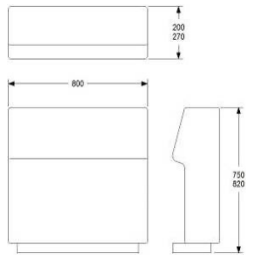

SITS 2400

HÖJD 400 mm
DJUP 600 mm
BREDD 2400 mm

TYG 3,1 m
VIKT 52 kg
VOLYM 0,73 m³

TILLÄGG: 120 MM SOCKEL FÖR SITTHÖJD 450 MM
TILLÄGG AVTAGBAR KLÄDSEL

GDG textil/Insänt tyg
A
B
C
D
E
F
LÄDER 1

EXKL. MOMS	INKL. MOMS
12563	15704
14362	17953
15111	18889
16120	20150
17659	22074
19074	23843
20935	26169
21861	27326

SITS 800x800

HÖJD 400 mm
DJUP 800 mm
BREDD 800 mm

TYG 1,7 m
VIKT 20 kg
VOLYM 0,28 m³

TILLÄGG: 120 MM SOCKEL FÖR SITTHÖJD 450 MM
TILLÄGG AVTAGBAR KLÄDSEL

GDG textil/Insänt tyg
A
B
C
D
E
F
LÄDER 1

EXKL. MOMS	INKL. MOMS
6521	8151
7519	9399
7935	9919
8486	10608
9308	11635
10098	12623
11190	13988
11606	14508

TILLÄGG 2 ST ELUTTAG MED STICKPROPP OCH LOCK (ENDAST EUROPA)

EXKL. MOMS	INKL. MOMS
3973	4966

LOUNGE RYGG MED SOCKEL

ONE SOCKET MODULSYSTEM

LOUNGE RYGG 600 FÖR MONTERING MOT SITS

HÖJD 750/820 mm
DJUP 200/270 mm
BREDD 600 mm

TYG 1,3 m
VIKT 22 kg
VOLYM 0,18 m³

TILLÄGG SITTHÖJD 450 MM, TOTALT 820 MM
TILLÄGG DISTANS 20 MM MELLAN SITS OCH RYGG

	EXKL. MOMS	INKL. MOMS
GDG textil/Insänt tyg	3650	4563
A	4430	5538
B	4742	5928
C	5158	6448
D	5814	7268
E	6417	8021
F	7238	9048
LÄDER 1	7602	9503
	468	585
	94	118