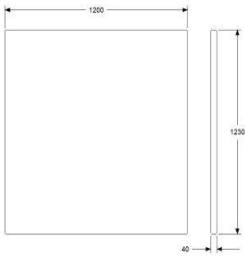

ONE WALL 1200

HÖJD 1230 MM (1280/1350 MONTERAD PÅ SOFFA)
DJUP 40 mm
BREDD 1200 mm

TYG 2,6 m, INGEN MÖNSTERMATCHNING
VIKT 35 kg
VOLYM 0,14 m³

GDG textil/Insänt tyg
A
B
C
D
E
F

4441	5551
5554	6943
6188	7735
7051	8814
8143	10179
9308	11635
11284	14105