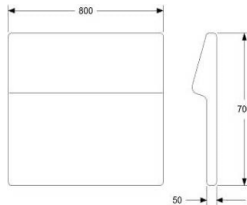

CAFÉ RYGG 800 FÖR MONTERING MOT SITS

HÖJD	750/820 mm INKL. SOCKEL ELLER BEN
DJUP	50/130 mm
BREDD	800 mm
TYG	1,1 m
VIKT	24 kg
VOLYM	0,18 m³

TILLÄGG DISTANS 20 MM MELLAN SITS OCH RYGG

GDG textil/Insänt tyg	3297	4121
A	3910	4888
B	4191	5239
C	4534	5668
D	5086	6358
E	5574	6968
F	6271	7839
LÄDER 1	6635	8294
	94	118