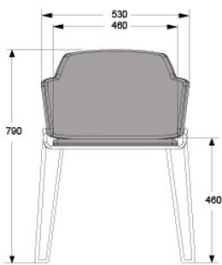

23% rabatt ska dras av på angivna priser

SKIFT
DESIGN LARS HOF SJÖ 2010.
KARMSTOL, HELKLÄDD.

STATIV I VITT ELLER SVART.

	EXKL MOMS	INKL MOMS
GDG textil/Insänt tyg	4430	5538
A	5002	6253
B	5304	6630
C	5699	7124
D	6302	7878
E	6874	8593
F	7665	9581
LÄDER 1	8029	10036