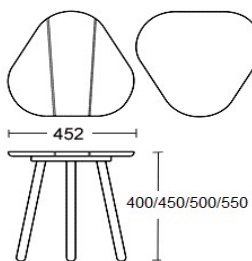

BRUSE ROUND

OLJAD EK, EK BEN
VIT LAMINAT (FORMICA F1040, S0502-G50Y) EK BEN
LJUSGRÅ LAMINAT (FORMICA F7927, S2500-N) EK BEN
MÖRKGRÅ LAMINAT (FORMICA F7928, S5000-N) EK BEN
GRÖN LAMINAT (FORMICA F8820, S3040-650Y) EK BEN
SVART LAMINAT (FORMICA F2253, S 900-N) EK BEN
NANOLAMINAT SVART (ARPA FENIX0720) EK BEN

HÖJD 400/450/500/550 mm. ANGE VID BESTÄLLNING.
DIAMETER 450 mm