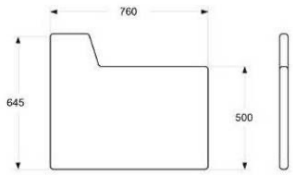

23% rabatt ska dras av på angivna priser

ARMSTÖD/1 ST. FÖR MONTERING MOT SITS + LOUNGE RYGG

HÖJD 645 mm
DJUP 760 mm
BREDD 40 mm

TYG 1,5 m
VIKT 12 kg
VOLYMT 0,03 m³

ANGE VÄNSTER ELLER HÖGER VID BESTÄLLNING.

	EXKL. MOMS	INKL. MOMS
GDG textil/Insänt tyg	2174	2718
A	3026	3783
B	3380	4225
C	3869	4836
D	4586	5733
E	5294	6618
F	6240	7800
LÄDER 1	6864	8580