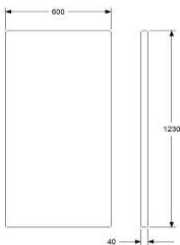

ONE WALL 600

HÖJD 1230 MM (1280/1350 MONTERAD PÅ SOFFA)
DJUP 40 mm
BREDD 600 mm

TYG 1,4 m, INGEN MÖNSTERMATCHNING
VIKT 15 kg
VOLYM 0,05 m³

	EXKL. MOMS	INKL. MOMS
GDG textil/Insänt tyg	3588	4485
A	4066	5083
B	4399	5499
C	4867	6084
D	5574	6968
E	6230	7788
F	7155	8944