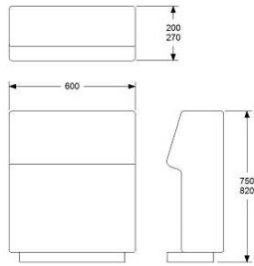

LOUNGE RYGG MED SOCKEL

ONE SOCKET MODULSYSTEM

LOUNGE RYGG 600 FÖR MONTERING MOT SITS

HÖJD 750/820 mm
DJUP 200/270 mm
BREDD 600 mm

TYG 1,3 m
VIKT 22 kg
VOLYM 0,18 m³

TILLÄGG SITTHÖJD 450 MM, TOTALT 820 MM
TILLÄGG DISTANS 20 MM MELLAN SITS OCH RYGG

	EXKL. MOMS	INKL. MOMS
GDG textil/Insänt tyg	3650	4563
A	4430	5538
B	4742	5928
C	5158	6448
D	5814	7268
E	6417	8021
F	7238	9048
LÄDER 1	7602	9503
	468	585
	94	118