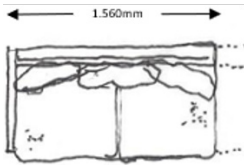

**COLLAGE 2-SITSSOFFA INKL. 3 RYGGKUDDAR
1 ARMSTÖD - FÖR KOPPLING**

HÖJD	650 mm
DJUP	835 mm
LÄNGD	1560 mm
SITTHÖJD	400 mm
SITTDJUP	650 mm

GDG textil/Insänt tyg	EXKL. MOMS	22682	INKL. MOMS	28353
A		25865		32331
B		27612		34515
C		29973		37466
D		33582		41978
E		36941		46176
LÄDER 1		44470		55588

TYG	7,5 m
VIKT	40 kg
VOLYM	1,1 m³

STÅLBEN I SVART ELLER VITT

TILLÄGG 2-SITS	1568	1960

COLLAGE 2.0 - HEL RYGGDYNA + KEDERSÖM
RUNT SITS OCH RYGGDYNOR