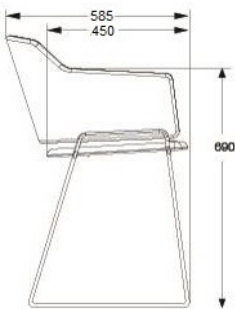

HÖJD	790 mm
DJUP	550 mm
BREDD	550 mm
SITTHÖJD	450 mm
HÖJD ARMSTÖD	690 mm
TYG	1,25 m
VIKT	8 kg
VOLYM	0,32 m ³

KOPPLINGSBESLAG ALUMINIUM	457	571
TILLÄGG FILTFÖT/4-PACK	65	81

TILLÄGG ARMSTÖDSSKONING
TYG + 0,3 m

23% rabatt ska dras av på angivna priser

SKIFT PLUS
DESIGN LARS HOF SJÖ 2012.
KARMSTOL, HELKLÄDD, EXTRA STOPPAD SITS.

STATIV I VITT ELLER SVART.

	EXKL MOMS	INKL MOMS
GDG textil/Insänt tyg	5152	6440
A	5706	7133
B	6108	7635
C	6640	8300
D	7467	9334
E	8216	10270
F	9270	11588
LÄDER 1	8694	10868

HÖJD 790 mm
DJUP 585 mm
BREDD 450 mm
SITTHÖJD 450 mm
HÖJD ARMSTÖD 690 mm
TYG 1,6 m

KOPPLINGSBESLAG I ALUMINIUM	457	571
TILLÄGG FILTTASS 4-PACK	65	81

TILLÄGG ARMSTÖDSSKONING.
TYG + 0,3 m

GDG textil/Insänt tyg	642	803
A	728	910
B	771	964
C	859	1074
D	968	1210
E	1228	1535
F	1369	1711
LÄDER 1	1315	1644