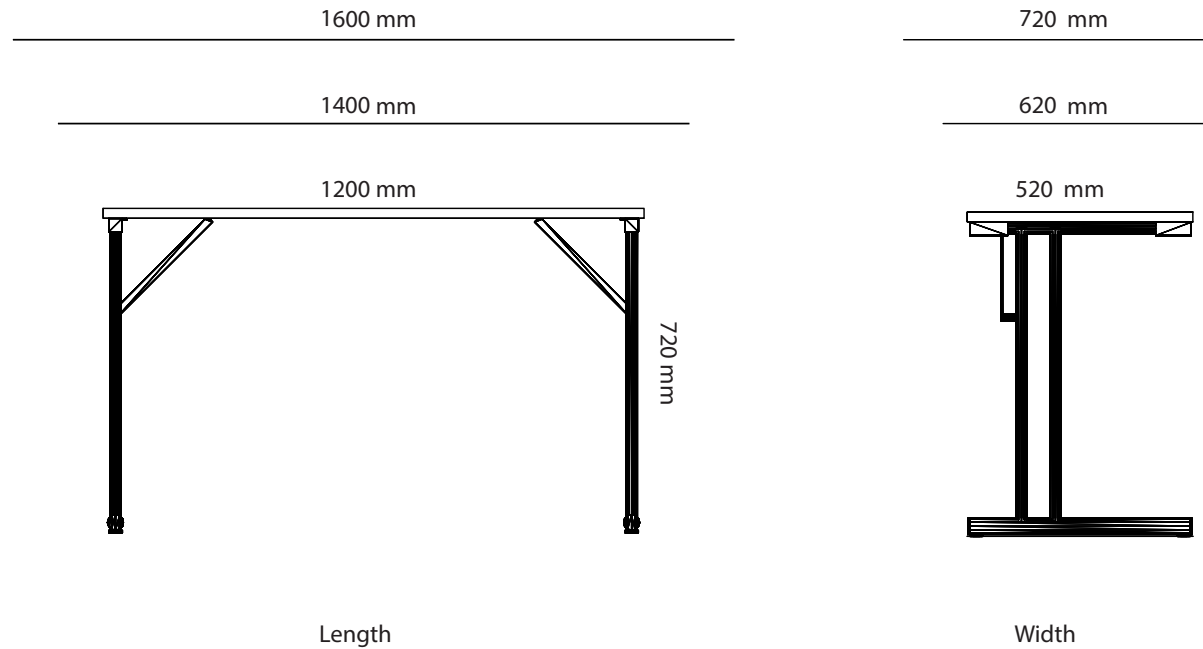

23% rabatt ska dras av på angivna priser

ALLROUND TABLE

SURFACE LAYER/COLOUR

Desktop	Laminate	Veneer
Beige	White	Birch
Light grey	Light grey	
Black	Dark grey	

All other materials and colors are offered separately