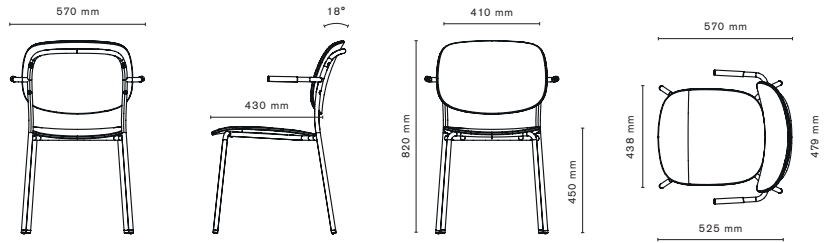

23% rabatt ska dras av på angivna priser

MODULAR CHAIR

4-legged with armrest