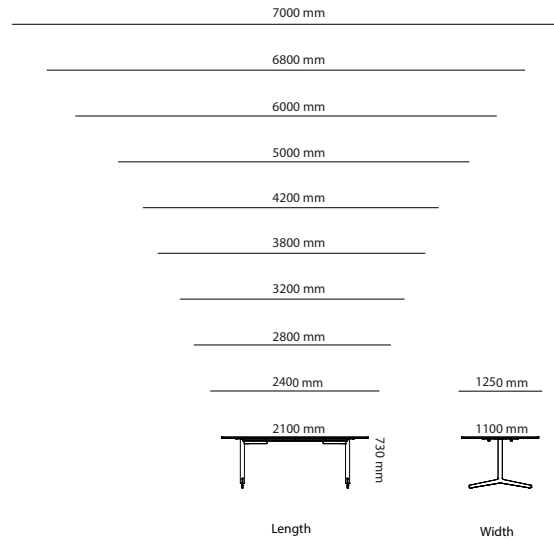

23% rabatt ska dras av på angivna priser

FEATHER CONFERENCE

Rectangle