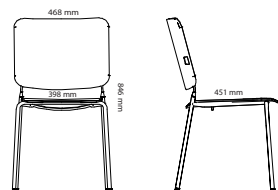

23% rabatt ska dras av på angivna priser

FEATHER CHAIR

Length

Width

Feather chair