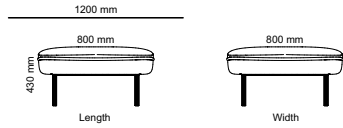

23% rabatt ska dras av på angivna priser

GATHER

Footstool