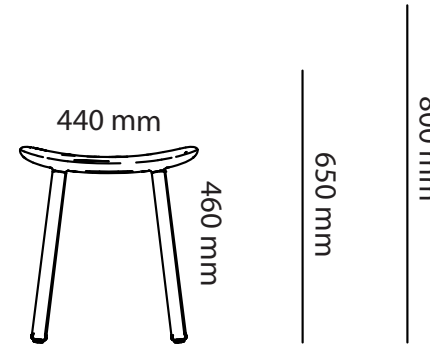

# SEATING

23% rabatt ska dras av på angivna priser

23% rabatt ska dras av på angivna priser

ARC

Length

Width

Arc Chair

Length

Width

Arc Stool