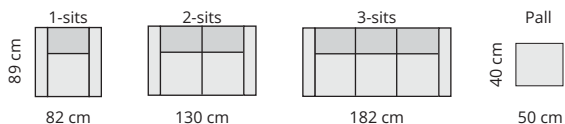

DOLCE

KOMPLETTA SOFFOR

1-sits	90 cm	4,8	12440	13230	13660	14080	14510	14940	15360	15790	16220
1,5-sits	150 cm	6,6	15230	16140	16620	17110	17600	18090	18580	19070	19560
2-sits	180 cm	7,6	17860	19110	19780	20460	21140	21810	22490	23160	23840
2,5-sits	200 cm	8,2	24670	26020	26750	27480	28210	28940	29670	30400	31120
3-sits	220 cm	8,9	21420	22890	23680	24470	25260	26050	26840	27630	28420
4-sits	240 cm	9,3	22820	24350	25180	26000	26830	27660	28480	29310	30140
2-Hr-2	250x250 cm	17,2	44600	47430	48960	50490	52010	53540	55070	56600	58130
3-Hr-3	310x310 cm	20,8	50750	54170	56020	57870	59710	61560	63410	65260	67110
Pall	90x60x35 cm	2	5570	6060	6330	6590	6860	7130	7390	7660	7930

TILLÄGG

Helskinn	Enligt offert
Snedställda ben/metall	200.-/st
Högre/lägre ben	Enligt offert
Sjukhusväv	460.-/sits
Måttbeställning	Enligt offert

23% rabatt ska dras av på angivna pris

GARBO

Garbo är en klassisk modell av örönlappsmodell med mjuka, runda former och klassiska drag kombinerat med lite högre rygg och sitthöjd och en härlig komfort. Modellen finns som både som fåtölj, 2-sits och 3-sits med hög rygg. Garbo kan du dessutom få med fast eller lös sits. Trästomme med nozagsits, stoppning i kallskum. Avtagbar klädsel enbart på lös sitsdyna. Ben i massiv trä.

Moduler med armstöd

GEMENSAMMA MÅTT

HÖJD	101 cm
DJUP	89 cm
SITSHÖJD	45 cm
SITSDJUP	50 cm

MATERIALBESKRIVNING

STOMME	Träram med nozagfjäder
STOPPNING SITS	40 kg kallskum + 300 g fiberfill
STOPPNING RYGG	35 kg kallskum + 300 g fiberfill
BENHÖJD	13 cm
AVTAGBAR KLÄDSEL	I sitsdyna Garbo LS är standard