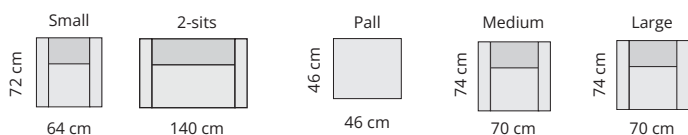

Moduler med armstöd

GEMENSAMMA MÅTT	MATERIALBESKRIVNING	BEN	TILLVAL
HÖJD 85 cm (102 cm Large)	STOMME Solid träram, plywood med nozagfjäder	Svart	Sjukhusväv
DJUP 72 cm	STOPPNING SITS 40 kg kallskum (155N) + 300 g fiberfill	Björk	Glidfot teflon, fabriksspikad
SITSHÖJD 45 cm	STOPPNING RYGG 35 kg kallskum, gummiband, 300 g fiberfill	Ek	Armstödsskydd
SITSDJUP 50 cm	BENHÖJD 22 cm		Nackkudde (Soho Large)
PALL HÖJD 40 cm			Ben 25 cm
			Lös sitsdyna