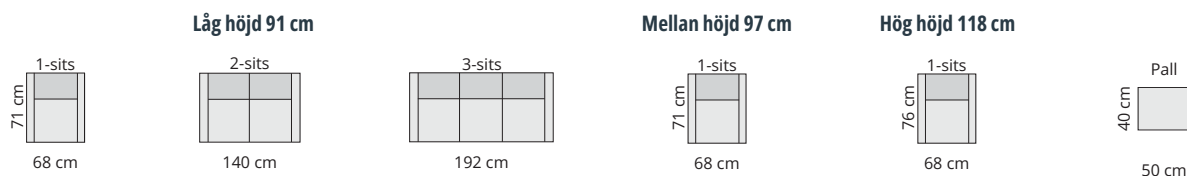

Moduler med armstöd

GEMENSAMMA MÅTT

HÖJD	91/97/118 cm
DJUP	71/76 cm
SITSHÖJD	46 cm
SITSDJUP	48 cm

MATERIALBESKRIVNING

STOMME	Träräm med nozagfjäder
STOPPNING SITS	40 kg kallskum + 300 g fiberfill
STOPPNING RYGG	35 kg kallskum + 300 g fiberfill
BENHÖJD	22 cm
AVTAGBAR KLÄDSEL	I sitsdynor är standard