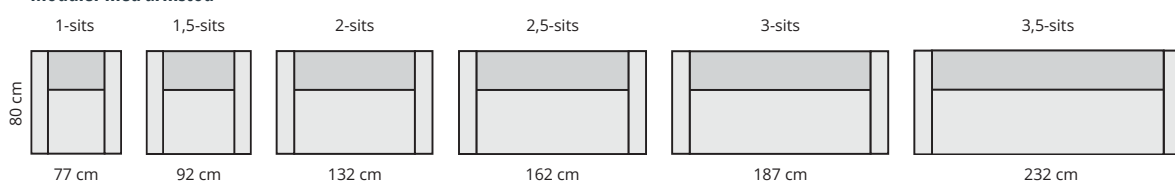

Moduler med armstöd

GEMENSAMMA MÅTT

HÖJD	75 cm
DJUP	80 cm
SITSHÖJD	44 cm
SITSDJUP	57 cm

MATERIALBESKRIVNING

STOMME	Plywood, massivt trä, fiberplatta
STOPPNING SITS	Nosaq, kallsaum HR 37 kg + 300 g fiberfill
STOPPNING RYGG	30 kg kallsaum + 300 g fiberfill
BENHÖJD	18 cm

BEN

	Metall, svart
	Metall, krom
	Metall, silver
	Metall, vit

TILLVAL

	Sjukhusväv
	Armstödsskydd
	Helt avtagbar klädsel
	Ryggkuddar, 58 x 58 cm
	Sidokuddar, 50 x 40 cm
	Krokodilfästen
	Träben
	Golvförankring