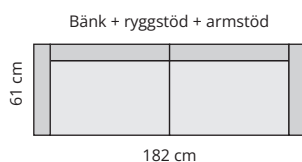

Integrerad USB-laddning 220v

Moduler

Armstöd

Moduler med armstöd

Förankring golv

GEMENSAMMA MÅTT

HÖJD*	80 cm
DJUP	61 cm
SITSHÖJD	46 cm
SITSDJUP	50 cm

*med ryggstöd