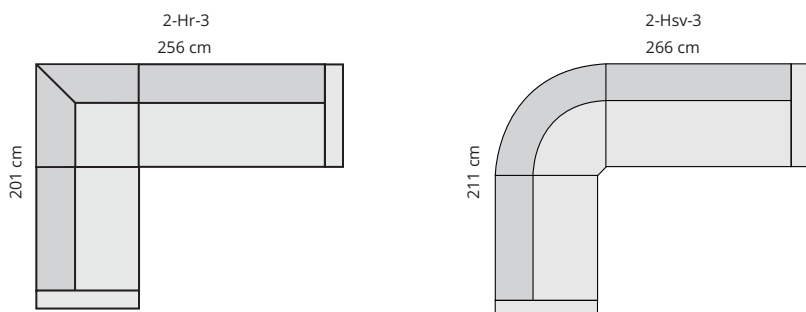

Moduler med armstöd

GEMENSAMMA MÅTT

HÖJD	75 cm
DJUP	80 cm
SITSHÖJD	44 cm
SITSDJUP	57 cm

MATERIALBESKRIVNING

STOMME	Plywood, massivt trä, fiberplatta
STOPPNING SITS	Nosaq, kallsaum HR 37 kg + 300 g fiberfill
STOPPNING RYGG	30 kg kallsaum + 300 g fiberfill
BENHÖJD	18 cm

BEN

	Metall, svart
	Metall, krom
	Metall, silver
	Metall, vit

TILLVAL

	Sjukhusväv
	Armstödsskydd
	Helt avtagbar klädsel
	Ryggkuddar, 58 x 58 cm
	Sidokuddar, 50 x 40 cm
	Krokodilfästen
	Träben
	Golvförankring