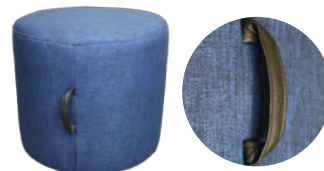

SOLO TRAPETS

En lätt sittpuff i trapetsform

Höjd 30 cm
50/50x52x100 cm

Ram av björkplywood | Kallskum uppfyller
EN 1021: 1 + 2 brandkrav

SOLO SITTPUFF

Kvadrat: Höjd 51 cm och 41 cm
Rund: Höjd 51 cm och 41 cm