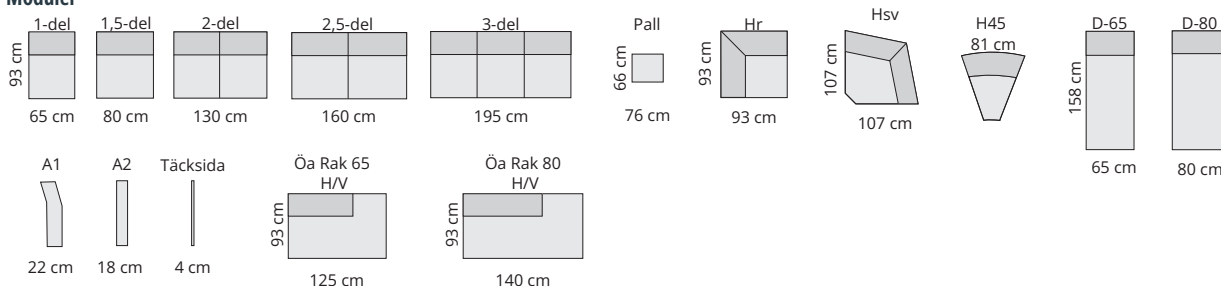

23% rabatt ska dras av på angivna pris

POEM

Poem är en byggbar soffa med många olika moduler. Det finns två olika sitsbredder, tre olika hörndelar, divan och öppet avslut. Endast fantasin sätter gränser. Sitsdynorna är i höglastisk kallskum och ryggdynorna i silikoniserad polyesterfiber ger soffan en fantastisk komfort. Dynorna är sydda med långa dragkedjor vilket gör det enkelt att ta av och på fodralen. Helt avtagbar klädsel finns som tillval liksom sjukhusväv. Poem går även att beställa i specialmått.

Moduler

Moduler med armstöd

GEMENSAMMA MÅTT

HÖJD	88 cm
DJUP	93 cm
SITSHÖJD	45 cm
SITSDJUP	58 cm

MATERIALBESKRIVNING

STOMME	Träräm med nozagfjäder
STOPPNING SITS	40 kg kallskum + 300 g fiberfill
STOPPNING RYGG	Silikoniserad fiberfill
BENHÖJD	12 cm
AVTAGBAR KLÄDSEL	I sits- och ryggdynor är standard

BEN

	Svart
	Ek
	Björk
	Metall/Krom (tillval)

TILLVAL

Sjukhusväv
Metallben
Helt avtagbar klädsel
Måttbeställning enligt offert
Armstödsskydd
Glidfot teflon, fabrikkspikad