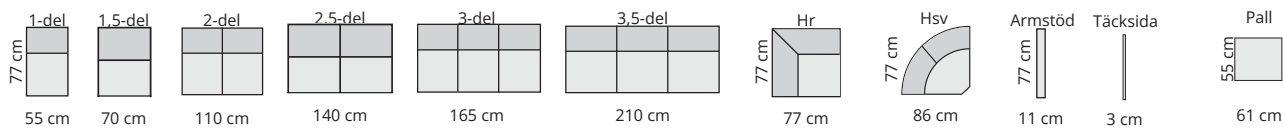

Moduler

Moduler med armstöd

GEMENSAMMA MÅTT

HÖJD	85 cm
DJUP	77 cm
SITSHÖJD	46 cm
SITSDJUP	50 cm

MATERIALBESKRIVNING

STOMME	Träräm med nozagfjäder
STOPPNING SITS	40 kg kallskum + 300 g fiberfill
STOPPNING RYGG	35 kg kallskum + 300 g fiberfill
BENHÖJD	15 cm
AVTAGBAR KLÄDSEL	I sits- och ryggdynor är standard