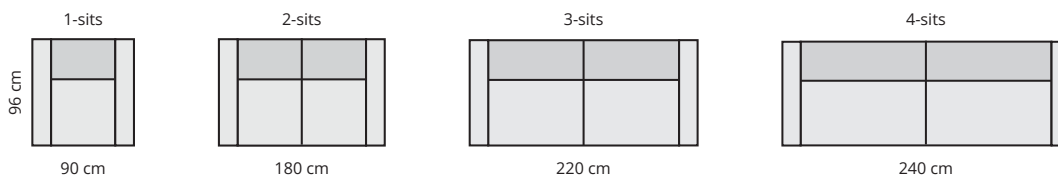

Väljer du Dolce Deluxe innebär det att du får härliga och riktigt mjuka och sköna plymåer fyllda med dun.

Moduler med armstöd

GEMENSAMMA MÅTT

HÖJD	86 cm
DJUP	96 cm
SITSHÖJD	45 cm
SITSDJUP	60 cm

MATERIALBESKRIVNING