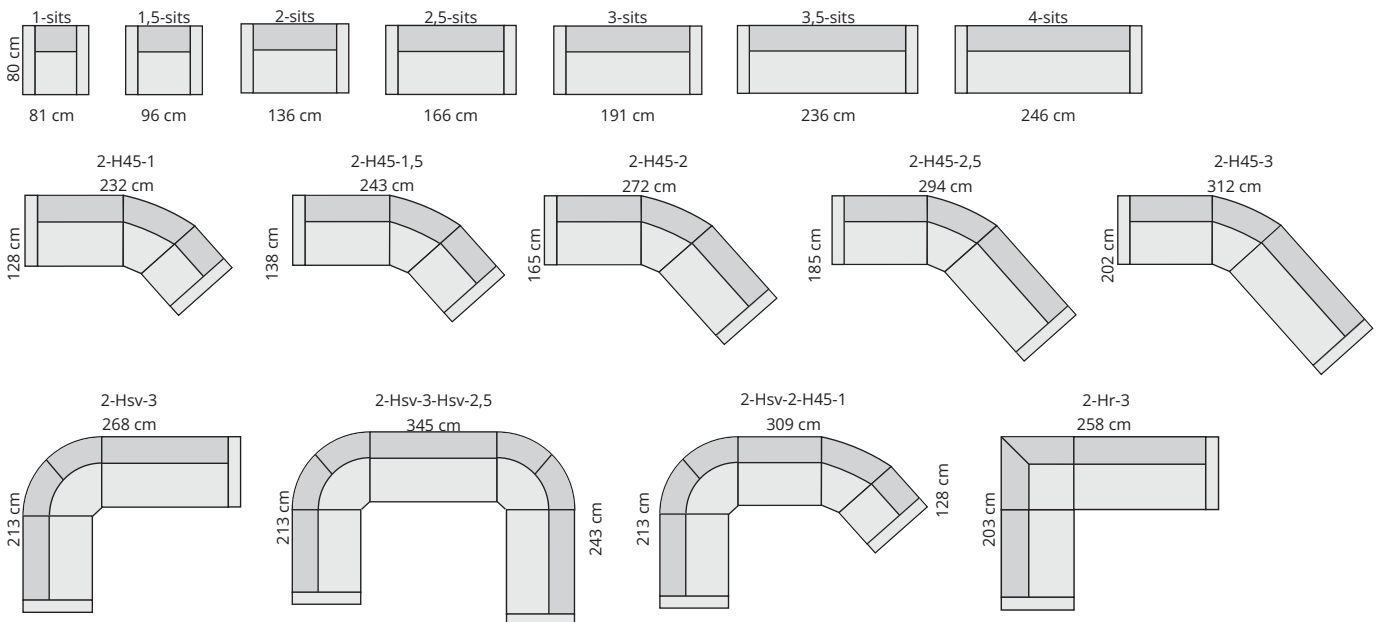

Moduler med armstöd

GEMENSAMMA MÅTT

HÖJD	81 cm
DJUP	83 cm
SITSHÖJD	45 cm
SITSDJUP	53 cm

MATERIALBESKRIVNING

STOMME	Träräm med nozagfjäder
STOPPNING SITS	40 kg kallsaum + 300 g fiberfill
STOPPNING RYGG	35 kg kallsaum + 300 g fiberfill
BENHÖJD	15 cm
AVTAGBAR KLÄDSEL	1 sitsdynor är standard

BEN

TILLVAL

Sjukhusväv
Metallben
Helt avtagbar klädsel
Måttbeställning enligt offert
Armstödsskydd
Glidfot teflon, fabrikkspikad
Låsbara hjul till träben