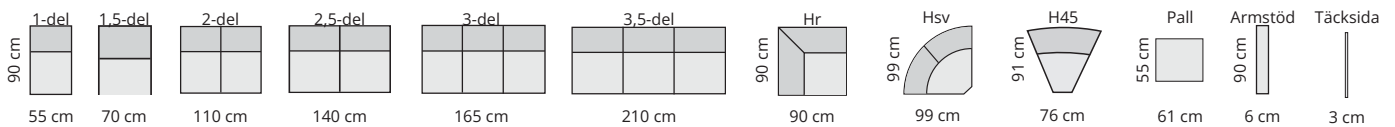

23% rabatt ska dras av på angivna pris

MISTRAL

Mistral är en byggbar soffa i klassisk design med oändliga variationsmöjligheter. Alla dynor är lösa och har långa dragkedjor. Sitsdynorna är vändbara. Stoppling i höglastiskt kallskum ger soffan utmärkt komfort och lång livslängd. Sjukhusväv finns som tillval. Ben i massiv trä i sex olika färger. Soffan tillverkas även i specialmått.

Moduler

Moduler med armstöd

GEMENSAMMA MÅTT

HÖJD	88 cm
DJUP	90 cm
SITSHÖJD	46 cm
SITSDJUP	53 cm

MATERIALBESKRIVNING

STOMME	Träräm med nozagfjäder
STOPPNING SITS	40 kg kallskum + 300 g fiberfill
STOPPNING RYGG	35 kg kallskum + 300 g fiberfill
BENHÖJD	15 cm
AVTAGBAR KLÄDSEL	I sits- och ryggdynor är standard

BEN

	Svart
	Ek
	Ask
	Björk
	Metall/Krom (tillval)

TILLVAL

Sjukhusväv
Metallben
Helt avtagbar klädsel
Måttbeställning enligt offert
Glidfot teflon, fabrikkspikad
Låsbara hjul till träben
Hel sitsdyna (2-3-sits)