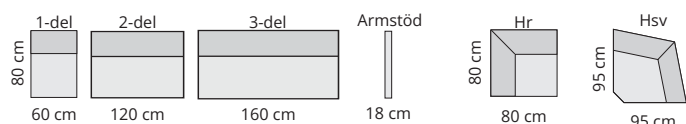

23% rabatt ska dras av på angivna pris

RUMBA

Rumbas lite mjuka och tidlösa formgivning ger oändliga möjligheter. Sittmöbeln passar utmärkt i alla utrymmen där man vill ha en funktionell inredning. Rumba har helt avtagbar klädsel del för del. Stomme i massivt trä med nozagbotten. Stoppning i kallsaum. Som tillval kan man få både stomme och dynor i helt avtagbart tyg. Ben i trä samt metallben som tillval. Rumba sektionsoffa finns som 1-, 2- eller 3-sitsmodul. Hörnsoffan går att få med svängt hörn samt 90 graders hörn.

Moduler

Moduler med armstöd

GEMENSAMMA MÅTT

HÖJD	70 cm
DJUP	80 cm
SITSHÖJD	45 cm
SITSDJUP	54 cm

MATERIALBESKRIVNING

STOMME	Träram med nozagfjäder
STOPPNING SITS	40 kg kallsaum + 300 g fiberfill
STOPPNING RYGG	35 kg kallsaum + 300 g fiberfill
BENHÖJD	12 cm

BEN

	Svart
	Ek
	Björk
	Metall/Krom (tillval)

TILLVAL

	Sjukhusväv
	Metallben
	Helt avtagbar klädsel
	Måttbeställning enligt offert
	Armstödsskydd
	Glidfot teflon, fabrikkspikad