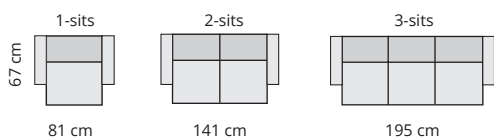

Moduler med armstöd

GEMENSAMMA MÅTT

HÖJD	84 (118) cm
DJUP	67 cm
SITSHÖJD	48 cm
SITSDJUP	50 cm

MATERIALBESKRIVNING

STOMME	Massivt trä och plywood med nozagfjäder 40 kg
STOPPNING SITS	40 kg Kallskum och 300g fiberfill
STOPPNING RYGG	35 kg kallskum och 300g fiberfill
BENHÖJD	28 cm

BEN

	Svart
	Ek
	Björk
	Valnöt

TILLVAL

	Helt avtagbar klädsel i sits
	Sjukhusväv
	Glidfotteflon, fabriksspikad
	Armstödsskydd
	Valfri NCS kulör ben