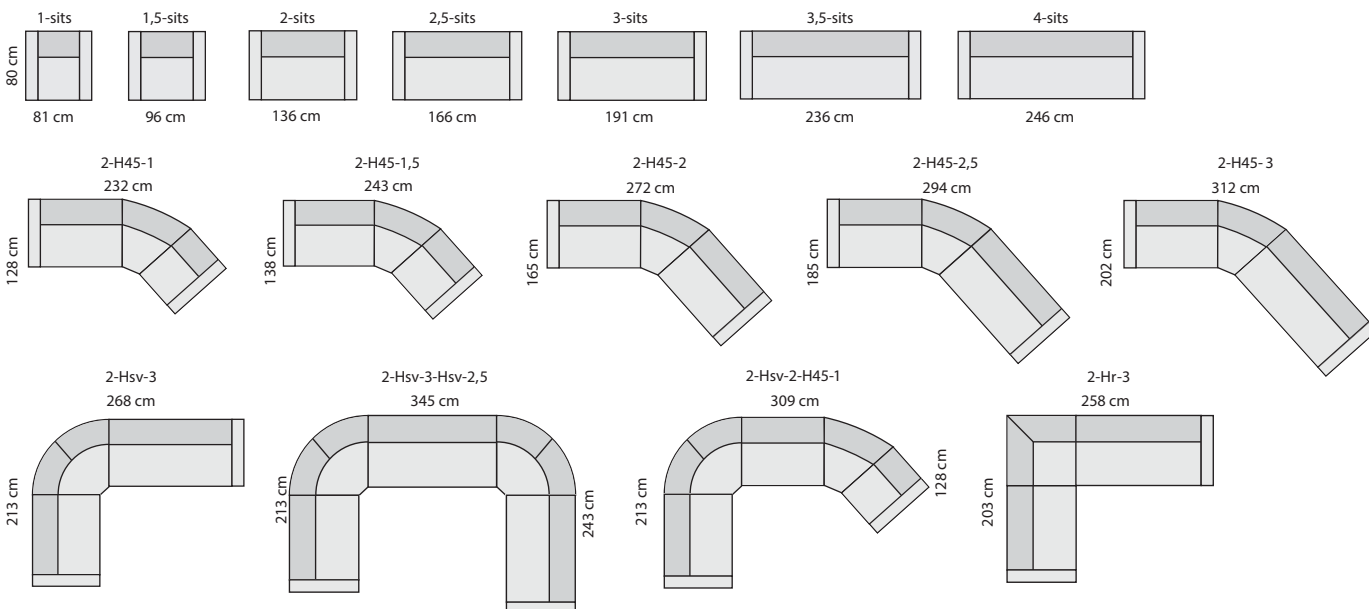

Moduler med armstöd

GEMENSAMMA MÅTT

HÖJD	81 cm
DJUP	80 cm
SITSHÖJD	43 cm
SITSDJUP	55 cm

MATERIALBESKRIVNING

STOMME	Träräm med nozagfjäder
STOPPNING SITS	40 kg kallskum + 300 g fiberfill
STOPPNING RYGG	35 kg kallskum + 300 g fiberfill
BENHÖJD	15 cm

BEN

	Svart
	Ek
	Ask
	Björk
	Metall/Krom (tillval)

TILLVAL

☐	Sjukhusväv
☐	Metallben
☐	Armstödsskydd
☐	Helt avtagbar klädsel
☐	Måttbeställning enligt offert
☐	Glidfot teflon, fabrikkspikad
☐	Låsbara hjul till tröskel