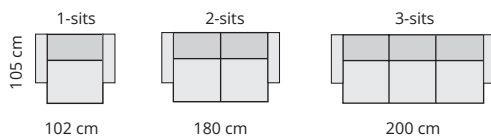

Moduler med armstöd

GEMENSAMMA MÅTT

HÖJD	89 cm
DJUP	105 cm
SITSHÖJD	49 cm
SITSDJUP	52 cm

MATERIALBESKRIVNING

STOMME	Massivt trä, plywood, delvis spånskiva, masonit
STOPPNING SITS	40 kg kallsaum + 35 kg
STOPPNING RYGG	Mjuk kallsaum 23 kg
STOPPNING ARMSTÖD	Ovan och insida: kallsaum 35 kg Utsida: kallsaum 18 kg
BENHÖJD	15 cm
AVTAGBAR KLÄDSEL	I sits- och ryggdynor är standard