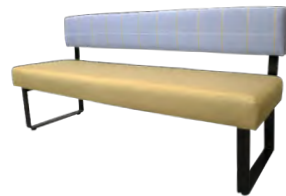

23% rabatt ska dras av på angivna prisa

TANGO

Tango kan fås som bänk eller som komplett soffa med eller utan armstöd. Sofan passar utmärkt för mötesplatser och träffpunkter med krav på både hög sittkomfort och design. Tango kan användas fristående eller kopplas samman. Tango går även att få som en Tango XL-modell för högre viktkrav. Begär offert.