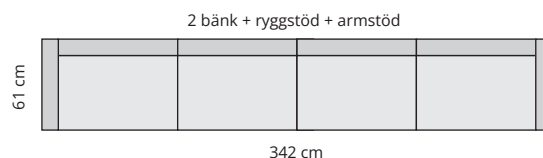

23% rabatt ska dras av på angivna pris

TANGO BAR

Integrerad USB-laddning 220v

Moduler

Moduler med armstöd

Förankring golv

GEMENSAMMA MÅTT

HÖJD*	100 cm
DJUP	61 cm
SITSHÖJD	66 cm
SITSDJUP	50 cm