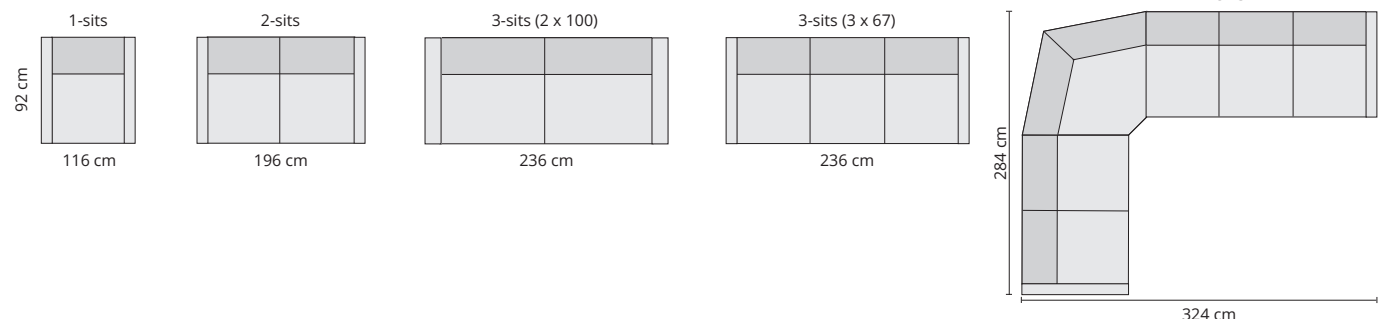

Moduler med armstöd

GEMENSAMMA MÅTT

HÖJD	89 cm
DJUP	92 cm
SITSHÖJD	46 cm
SITSDJUP	59 cm

MATERIALBESKRIVNING

STOMME	Plywood, trä, träfiberplatta
STOPPNING SITS	Nozaq fjädrar, fibertex 120g, kallsfum HR 40 kg, fiberfill 100 gram
STOPPNING RYGG	Kallsfum 18kg, bollfiber blandat med strimlad kallsfum 50/50 %
STOPPNING ARMSTÖD	Kallsfum HR 35, kallsfum 25kg, kallsfum 18kg
BENHÖJD	18 cm
AVTAGBAR KLÄDSEL	I sits- och rydddynor är standard

BEN

TILLVAL

- Sjukhusväv
- Armstödsydd
- Helt avtagbar klädsel