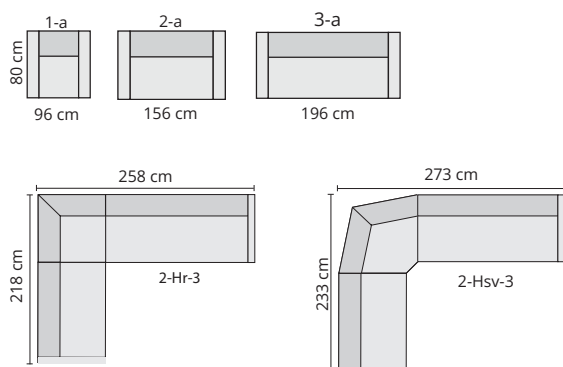

Moduler med armstöd

GEMENSAMMA MÅTT

HÖJD	70 cm
DJUP	80 cm
SITSHÖJD	45 cm
SITSDJUP	54 cm

MATERIALBESKRIVNING

STOMME	Träram med nozagfjäder
STOPPNING SITS	40 kg kallsaum + 300 g fiberfill
STOPPNING RYGG	35 kg kallsaum + 300 g fiberfill
BENHÖJD	12 cm

BEN

	Svart
	Ek
	Björk
	Metall/Krom (tillval)

TILLVAL

	Sjukhusväv
	Metallben
	Helt avtagbar klädsel
	Måttbeställning enligt offert
	Armstödsskydd
	Glidfot teflon, fabrikkspikad