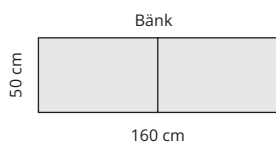

Integrerad USB-laddning 220v

Moduler

Armstöd

Moduler med armstöd

Förankring golv

GEMENSAMMA MÅTT

HÖJD*	80 cm
DJUP	61 cm
SITSHÖJD	46 cm
SITSDJUP	50 cm

*med ryggstöd