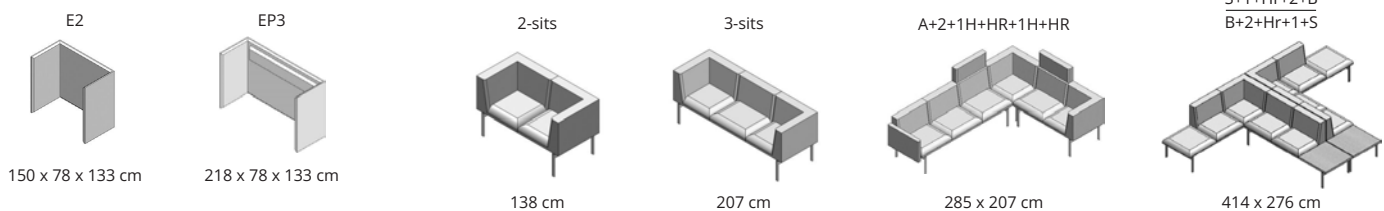

23% rabatt ska dras av på angivna prisa

LIMO

Limo är en flexibel modulserie med kallskum som enkelt byggs ihop som man önskar ha den, går även att ändra kombinationer i efterhand. Stativet lackas i svart som standard och bygger på benpar som kombineras med stag i olika längder om man önskar en två-, tre- eller fyrsits. Till stativet väljer man sedan sittdelar, antingen sittmodul utan rygg, sitt- och ryggmodul eller modul med armstöd/hörnmodul. Sittdelarna är helklädda, delad klädsel är möjlig. Placeringen av sittdelarna kan ändras i efterhand, och om man önskar en bordsskiva på någon del är det möjligt, se exempel på skisserna.

Moduler

Moduler med armstöd

GEMENSAMMA MÅTT

HÖJD	84 cm låg / 111 cm mellan
DJUP	69 cm
SITSHÖJD	49cm / 46cm (med träben)
SITSDJUP	51cm
SKÄRMAR	123 cm låg / 133 cm hög

MATERIALBESKRIVNING

STOMME	Bok + plywood
STOPPNING SITS	HR40kg/m3
STOPPNING RYGG	HR30kg/m3
STOPPNING ARMSTÖD	HR30kg/m3
BENHÖJD	33cm / 30cm (med träben)