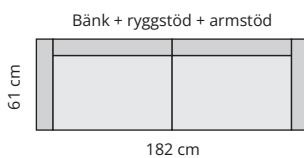

23% rabatt ska dras av på angivna pris

TANGO BAR

Integrerad USB-laddning 220v

Moduler

Moduler med armstöd

Förankring golv

GEMENSAMMA MÅTT

HÖJD*	100 cm
DJUP	61 cm
SITSHÖJD	66 cm
SITSDJUP	50 cm