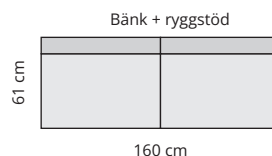

Integrerad USB-laddning 220v

Moduler

Armstöd

Moduler med armstöd

Förankring golv

GEMENSAMMA MÅTT

HÖJD*	80 cm
DJUP	61 cm
SITSHÖJD	46 cm
SITSDJUP	50 cm

*med ryggstöd