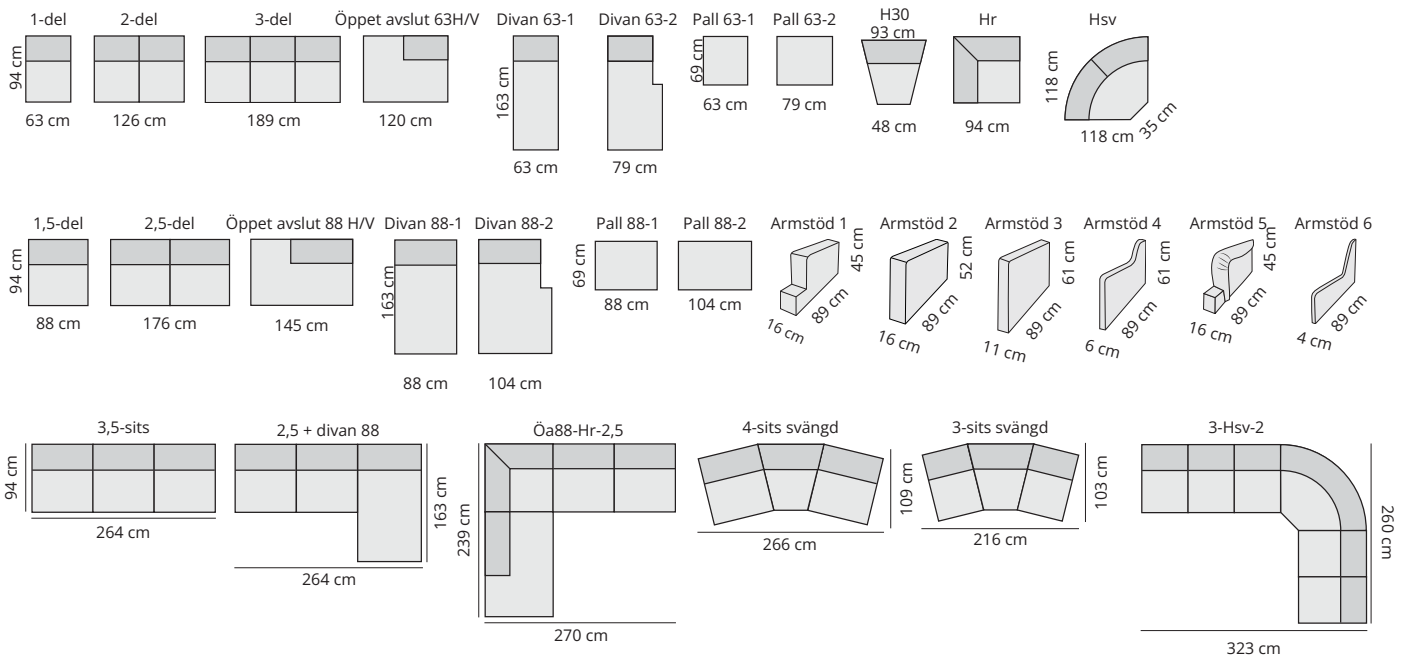

Moduler

GEMENSAMMA MÅTT

HÖJD	84 cm
DJUP	94/104 cm
SITSHÖJD	43 cm
SITSDJUP	56/62 cm

MATERIALBESKRIVNING

STOMME	Trä, plywood, träfiberplatta, hardboard
STOPPNING SITS	35 kg kallskum + dun och fjäder
STOPPNING RYGG	Siliconiserad fiberfill
STOPPNING ARMSTÖD	35 kg kallskum + 300 g fiberfill
BENHÖJD	10 cm
AVTAGBAR KLÄDSEL	I sits- och ryggdynor är standard

BEN

Aluminium

TILLVAL

XL 104 cm djup