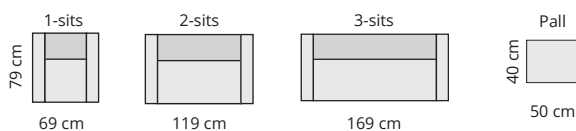

Moduler med armstöd

GEMENSAMMA MÅTT

HÖJD	84 (106) cm
DJUP	79 cm
SITSHÖJD	45 cm
SITSDJUP	50 cm

MATERIALBESKRIVNING

STOMME	Träram med nozagfjäder
STOPPNING SITS	40 kg kallsaum + 300 g fiberfill
STOPPNING RYGG	35 kg kallsaum + 300 g fiberfill
BENHÖJD	22 cm
AVTAGBAR KLÄDSEL	1 sitsdyna Metz LS är standard

BEN

	Svart
	Ek
	Björk
	Metall/Krom (tillval)

TILLVAL

Sjukhusväv
Helt avtagbar klädsel (gäller ej 1-sits hög)
Metallben
Armstödsskydd
Glidfot teflon, fabrikkspikad
Ben 25 cm