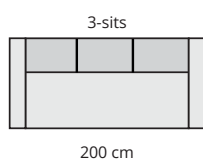

Moduler med armstöd

GEMENSAMMA MÅTT

HÖJD	78 cm
DJUP	75 cm
SITSHÖJD	44 cm
SITSDJUP	50 cm

MATERIALBESKRIVNING

STOMME	Träräm med MDF-botten
STOPPNING SITS	40 kg kallsaum + 300 g fiberfill
STOPPNING RYGG	35 kg kallsaum + 300 g fiberfill
BJÖRKSTOMME	
VITLASERAD BJÖRKSTOMME	
AVTAGBAR KLÄDSEL	I sits- och ryggdynor är standard

BEN

	Björk
	Vitlaserad björk (tillval)

TILLVAL

	Sjukhusväv
	Glidfot teflon, fabrikkspikad