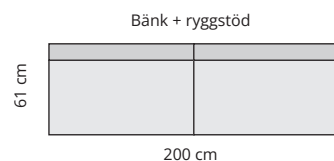

23% rabatt ska dras av på angivna pris

TANGO BAR

Integrerad USB-laddning 220v

Moduler

Moduler med armstöd

Förankring golv

GEMENSAMMA MÅTT

HÖJD*	100 cm
DJUP	61 cm
SITSHÖJD	66 cm
SITSDJUP	50 cm

*med ryggstöd

MATERIALBESKRIVNING

SITSSTOMME	Plywood
STOPPNING SITS	40 kg höglastiskt kallskum + 300 g fiberfill
STOPPNING RYGG	40 kg höglastiskt kallskum + 300 g fiberfill
STATIV	Stålrör i silvergrå pulverlack, Ø 32 mm (RAL 9006) Finns även med svart ben (RAL 9005)

BEN

	Svart
	Silver

TILLVAL

	Sjukhusväv
	Helt avtagbar klädsel
	Integrerad USB/ 220v-laddning
	Premium färger RAL (underrede)
	Golvförankring