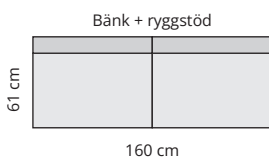

23% rabatt ska dras av på angivna pris

TANGO BAR

Integrerad USB-laddning 220v

Moduler

Moduler med armstöd

Förankring golv

GEMENSAMMA MÅTT

HÖJD*	100 cm
DJUP	61 cm
SITSHÖJD	66 cm
SITSDJUP	50 cm

*med ryggstöd

MATERIALBESKRIVNING

SITSSTOMME	Plywood
STOPPNING SITS	40 kg höglastiskt kallskum + 300 g fiberfill
STOPPNING RYGG	40 kg höglastiskt kallskum + 300 g fiberfill
STATIV	Stålrör i silvergrå pulverlack, Ø 32 mm (RAL 9006) Finns även med svart ben (RAL 9005)

BEN

	Svart
	Silver

TILLVAL

	Sjukhusväv
	Helt avtagbar klädsel
	Integrerad USB/ 220v-laddning
	Premium färger RAL (underrede)
	Golvförankring