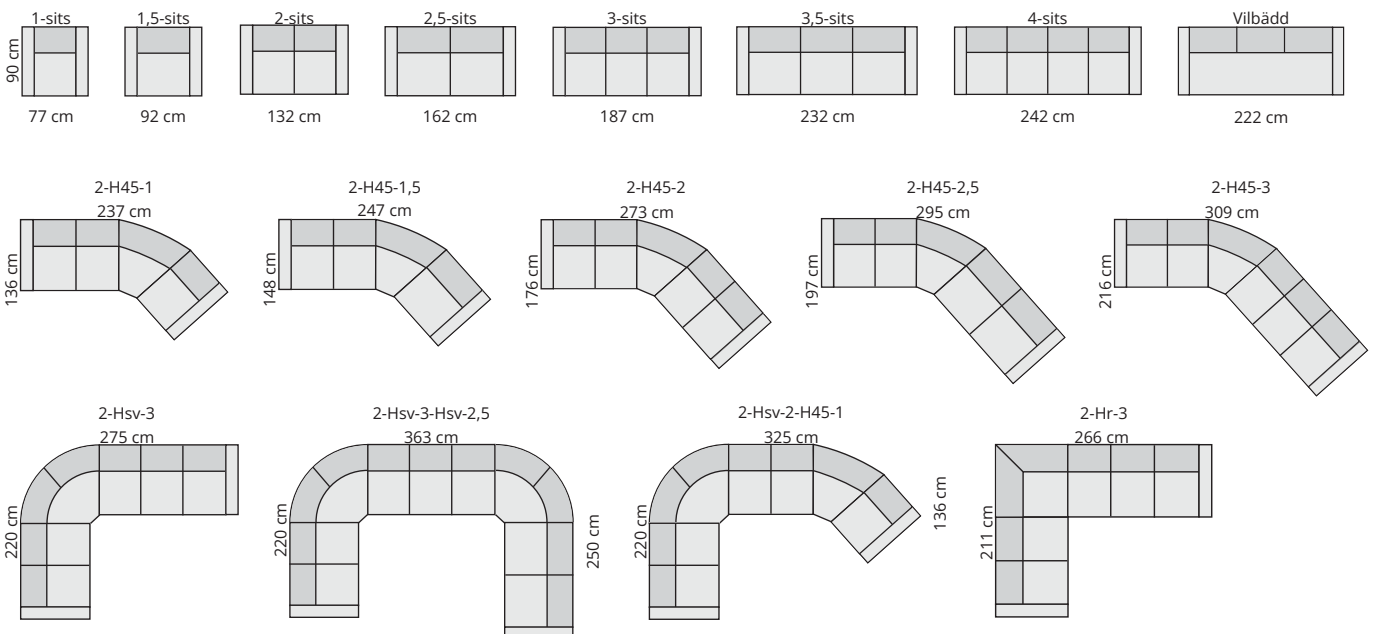

Moduler med armstöd

GEMENSAMMA MÅTT

HÖJD	88/108 cm
DJUP	90 cm
SITSHÖJD	46 cm
SITSDJUP	53 cm

MATERIALBESKRIVNING

STOMME	Träram med nozagfjäder
STOPPNING SITS	40 kg kallskum + 300 g fiberfill
STOPPNING RYGG	35 kg kallskum + 300 g fiberfill
BENHÖJD	15 cm
AVTAGBAR KLÄDSEL	1 sits- och ryggdynor är standard

BEN

	Svart
	Ek
	Björk
	Ask
	Metall/Krom (tillval)

TILLVAL

Sjukhusväv
Metallben
Helt avtagbar klädsel
Måttbeställning enligt offert
Glidfot teflon, fabrikkspikad
Låsbara hjul till träben
Hel sitsdyna (2-49 3-sits)