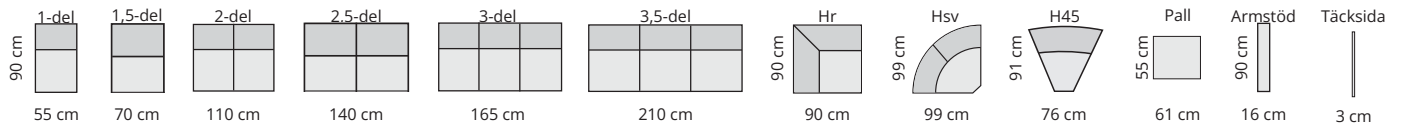

Moduler

Moduler med armstöd

GEMENSAMMA MÅTT

HÖJD	88 cm
DJUP	90 cm
SITSHÖJD	46 cm
SITSDJUP	53 cm

MATERIALBESKRIVNING

STOMME	Träräm med nozagfjäder
STOPPNING SITS	40 kg kallskum + 300 g fiberfill
STOPPNING RYGG	35 kg kallskum + 300 g fiberfill
BENHÖJD	15 cm
AVTAGBAR KLÄDSEL	1 sits- och ryggdynor är standard