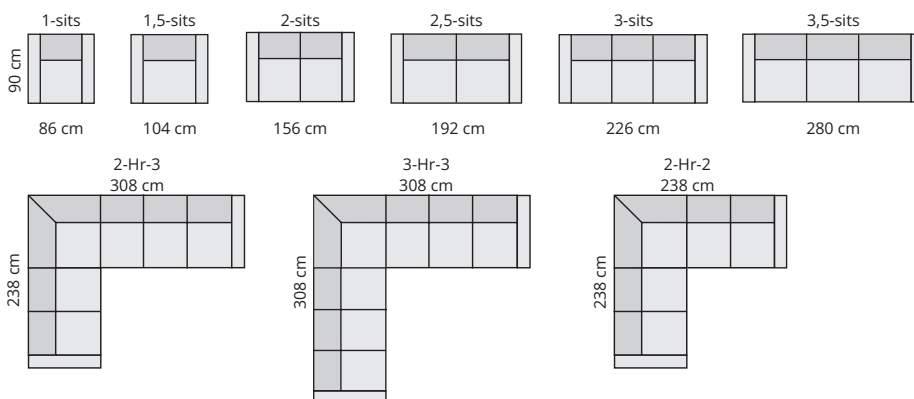

Välj mellan hel eller delad sits. Modellen är byggbar.

Moduler

Moduler med armstöd

Finns med täcksida.

GEMENSAMMA MÅTT

HÖJD	90 cm
DJUP	90 cm
SITSHÖJD	47 cm (raka ben)
SITSDJUP	55 cm

MATERIALBESKRIVNING

STOMME	Trä, plywood, träfiberplatta och hardboard
SITSAR	Nozag
STOPPNING SITS	40 kg kallskum + 300 g fiberfill
STOPPNING RYGG	Siliconiserad fiberfill
STOPPNING ARMSTÖD	23 kg polyeter + 300 g fiberfill
BENHÖJD	Raka ben: 20 cm (standard) Snedställda ben: 22 cm (tillval)
AVTAGBAR KLÄDSEL	I sits- och ryggdynor är standard