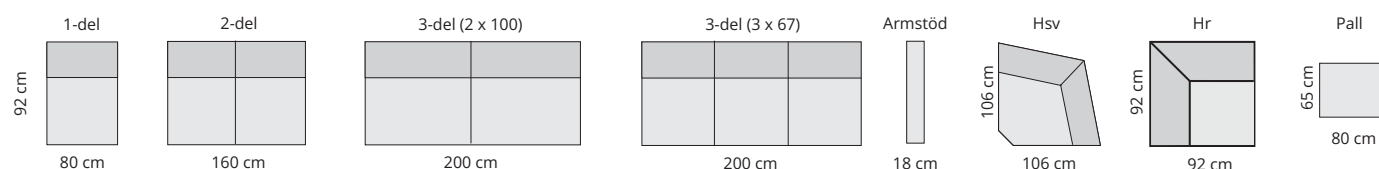

Avtagbar klädsel i rygg- och sitsplymår som standard (helt avtagbar klädsel finns som tillval). Soffan är byggbar.

Moduler

Moduler med armstöd

GEMENSAMMA MÅTT

HÖJD	89 cm
DJUP	92 cm
SITSHÖJD	46 cm
SITSDJUP	59 cm