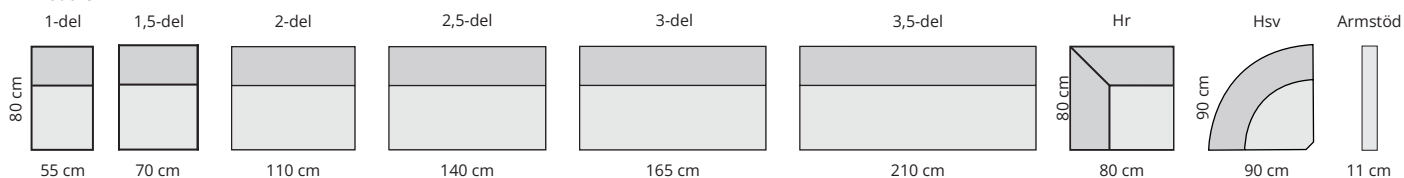

23% rabatt ska dras av på angivna pris

TWIST LOUNGE

Twist Lounge är ett perfekt val för dig som vill skapa lite mjuk och skön hemmakänsla, men som ändå passar in i den offentliga miljön. Det är en helt ny sektionsoffa där du har väl tilltaget sitsdjup som gör att du känner dig skönt omhuldad. Komplettera med våra lösa kuddar för att få den perfekta känslan för både stora och små. Lek med både färg och form på kuddar så är det endast fantasin som sätter gränserna.

Standard på denna modell är smulspringa mellan rygg och sits, då kan du också få helt avtagbar klädsel som tillval. Ytterligare tillval är smulspringa mellan armstöd och sits, dock går detta inte att kombinera med helt avtagbar klädsel. Krokodilfästen finns att få som tillval när man isär- eller sammankopplar fristående delar. OBS detta kräver helklädda sidor.

Moduler

Moduler med armstöd

GEMENSAMMA MÅTT

HÖJD	75 cm
DJUP	80 cm
SITSHÖJD	44 cm
SITSDJUP	57 cm

MATERIALBESKRIVNING

STOMME	Plywood, massivt trä, fiberplatta
STOPPNING SITS	Nosaq, kallsaum HR 37 kg + 300 g fiberfill
STOPPNING RYGG	30 kg kallsaum + 300 g fiberfill
BENHÖJD	18 cm

BEN

	Metall, svart
	Metall, krom
	Metall, silver
	Metall, vit

TILLVAL

	Sjukhusväv
	Armstödsskydd
	Helt avtagbar klädsel
	Ryggkuddar, 58 x 58 cm
	Sidokuddar, 50 x 40 cm
	Krokodilfästen
	Träben
	Golvförankring