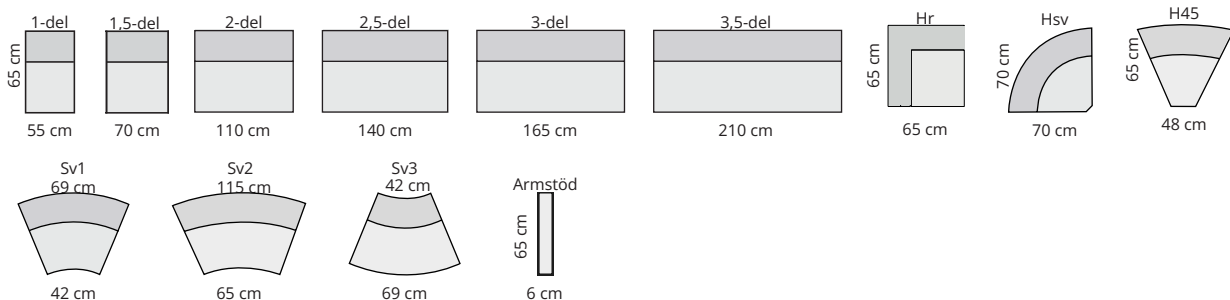

Finns även med smulspringa!

Moduler

Moduler med armstöd

GEMENSAMMA MÅTT HÖG MODELL

HÖJD	76 cm	HÖJD	125 cm
DJUP	65 cm	DJUP	70 cm
SITSHÖJD	45 cm	SITSHÖJD	45 cm
SITSDJUP	46 cm	SITSDJUP	46 cm

MATERIALBESKRIVNING