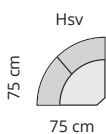

23% rabatt ska dras av på angivna prisa

TANGO

Tango kan fås som bänk eller som komplett soffa med eller utan armstöd. Sofan passar utmärkt för mötesplatser och träffpunkter med krav på både hög sittkomfort och design. Tango kan användas fristående eller kopplas samman. Tango går även att få som en Tango XL-modell för högre viktkrav. Begär offert.

Moduler

Armstöd

Moduler med armstöd

GEMENSAMMA MÅTT

HÖJD*	80 cm
DJUP	61 cm
SITSHÖJD	46 cm
SITSDJUP	50 cm

*med ryggstöd

MATERIALBESKRIVNING

SITSTOMME	Plywood
STOPPNING SITS	40 kg höglastiskt kallskum + 300 g fiberfill
STOPPNING RYGG	40 kg höglastiskt kallskum + 300 g fiberfill
STATIV	Stålrör i silvergrå pulverlack, Ø 32 mm (RAL 9006) Finns även med svart ben (RAL 9005)

BEN

TILLVAL

- Sjukhusväv
- Helt avtagbar klädsel
- Integrerad USB/ 220v-laddning
- Premium färger RAL (underrede)
- Medar (svart) endast till bänk/rygg
- Golvförankring