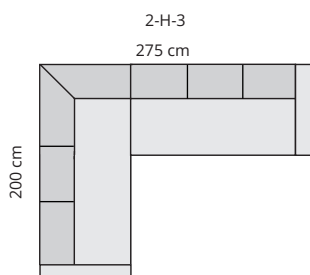

Moduler med armstöd

GEMENSAMMA MÅTT

HÖJD	78 cm
DJUP	75 cm
SITSHÖJD	44 cm
SITSDJUP	50 cm

MATERIALBESKRIVNING

STOMME	Träräm med MDF-botten
STOPPNING SITS	40 kg kallsaum + 300 g fiberfill
STOPPNING RYGG	35 kg kallsaum + 300 g fiberfill
BJÖRKSTOMME	
VITLASERAD BJÖRKSTOMME	
AVTAGBAR KLÄDSEL	I sits- och ryggdynor är standard

BEN

	Björk
	Vitlaserad björk (tillval)

TILLVAL

	Sjukhusväv
	Glidfot teflon, fabrikkspikad