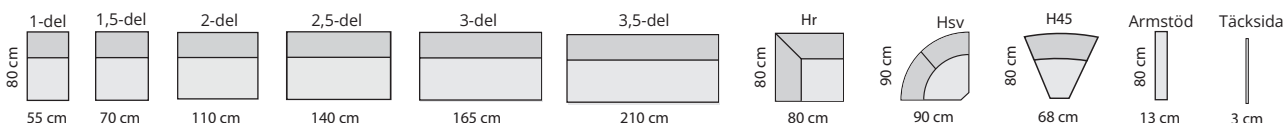

23% rabatt ska dras av på angivna pris

LOFT

Loft är en byggbar soffa med många olika moduler. Det finns två olika sitsbredder, tre olika hörndelar. Endast fantasin sätter gränser. Både sits- och ryggdynor är i höglastisk kallskum och ger soffan en fantastisk komfort. Sitsdynorna är fasta på denna modell. Helt avtagbar klädsel finns som tillval liksom sjukhusväv. Loft går även att beställa i specialmått. Passar i de flesta offentliga miljöer. Går även att få med raka armstöd, både standardhöjd samt lika höga som rygg.

Moduler

Moduler med armstöd

GEMENSAMMA MÅTT

HÖJD	81 cm
DJUP	80 cm
SITSHÖJD	43 cm
SITSDJUP	55 cm

MATERIALBESKRIVNING

STOMME	Träräm med nozagfjäder
STOPPNING SITS	40 kg kallskum + 300 g fiberfill
STOPPNING RYGG	35 kg kallskum + 300 g fiberfill
BENHÖJD	15 cm

BEN

	Svart
	Ek
	Ask
	Björk
	Metall/Krom (tillval)

TILLVAL

☐	Sjukhusväv
☐	Metallben
☐	Armstödsskydd
☐	Helt avtagbar klädsel
☐	Måttbeställning enligt offert
☐	Glidfot teflon, fabrikkspikad
☐	Låsbara hjul till tröskel