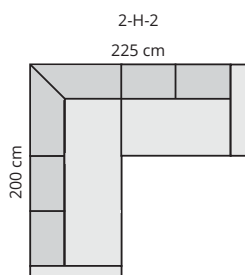

Moduler med armstöd

GEMENSAMMA MÅTT

HÖJD	78 cm
DJUP	75 cm
SITSHÖJD	44 cm
SITSDJUP	50 cm

MATERIALBESKRIVNING

STOMME	Träräm med MDF-botten
STOPPNING SITS	40 kg kallsaum + 300 g fiberfill
STOPPNING RYGG	35 kg kallsaum + 300 g fiberfill
BJÖRKSTOMME	
VITLASERAD BJÖRKSTOMME	
AVTAGBAR KLÄDSEL	I sits- och ryggdynor är standard

BEN

	Björk
	Vitlaserad björk (tillval)

TILLVAL

	Sjukhusväv
	Glidfot teflon, fabrikkspikad