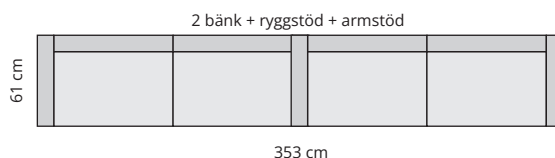

Integrerad USB-laddning 220v

Moduler

Armstöd

Moduler med armstöd

Förankring golv

GEMENSAMMA MÅTT

HÖJD*	80 cm
DJUP	61 cm
SITSHÖJD	46 cm
SITSDJUP	50 cm

*med ryggstöd