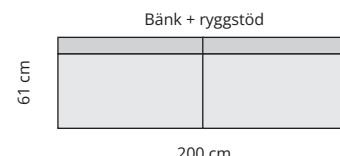

Integrerad USB-laddning 220v

Moduler

Armstöd

Moduler med armstöd

Förankring golv

GEMENSAMMA MÅTT

HÖJD*	80 cm
DJUP	61 cm
SITSHÖJD	46 cm
SITSDJUP	50 cm

*med ryggstöd