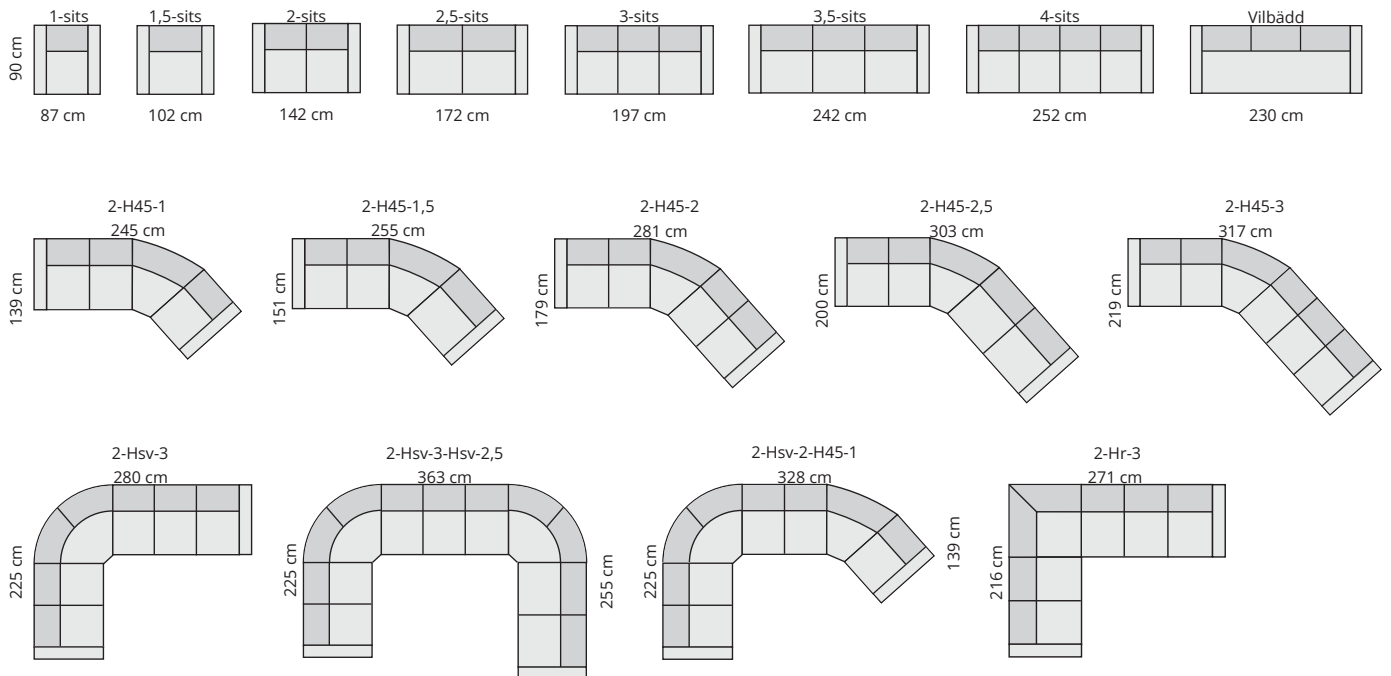

Moduler

Moduler med armstöd

GEMENSAMMA MÅTT

HÖJD	88 cm
DJUP	90 cm
SITSHÖJD	46 cm
SITSDJUP	53 cm

MATERIALBESKRIVNING

STOMME	Träräm med nozagfjäder
STOPPNING SITS	40 kg kallskum + 300 g fiberfill
STOPPNING RYGG	35 kg kallskum + 300 g fiberfill
BENHÖJD	15 cm
AVTAGBAR KLÄDSEL	1 sits- och ryggdynor är standard