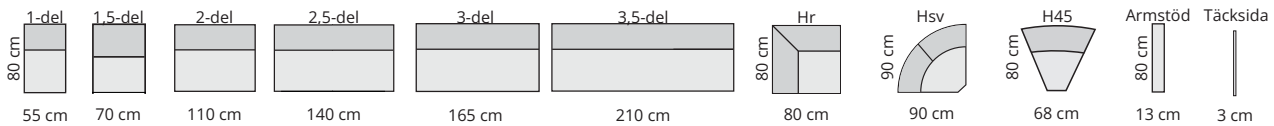

23% rabatt ska dras av på angivna pris

ZOLA

Zola är en byggbar soffa med många olika moduler. Det finns två olika sitsbredder, tre olika hörndelar. Endast fantasin sätter gränser. Både sits- och ryggdynor är i höglastisk kallsaum och ger soffan en fantastisk komfort. Dynorna är sydda med långa dragkedjor vilket gör det enkelt att ta av och på fodralen. Helt avtagbar klädsel finns som tillval liksom sjukhusväv. Zola går även att beställa i specialmått och passar i de flesta offentliga miljöer.

Moduler

Moduler med armstöd

GEMENSAMMA MÅTT

HÖJD	81 cm
DJUP	83 cm
SITSHÖJD	45 cm
SITSDJUP	53 cm

MATERIALBESKRIVNING

STOMME	Träräm med nozagfjäder
STOPPNING SITS	40 kg kallsaum + 300 g fiberfill
STOPPNING RYGG	35 kg kallsaum + 300 g fiberfill
BENHÖJD	15 cm
AVTAGBAR KLÄDSEL	1 sitsdynor är standard

BEN

TILLVAL

Sjukhusväv
Metallben
Helt avtagbar klädsel
Måttbeställning enligt offert
Armstödsskydd
Glidfot teflon, fabrikkspikad
Låsbara hjul till träben