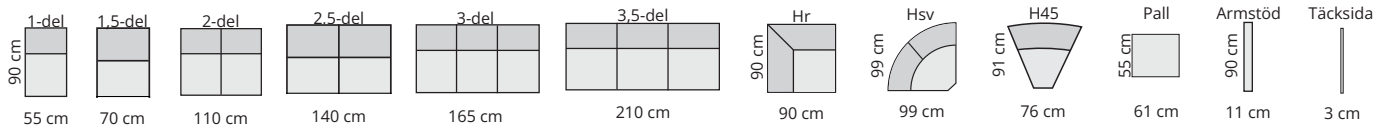

Moduler

Moduler med armstöd

GEMENSAMMA MÅTT

HÖJD	88/108 cm
DJUP	90 cm
SITSHÖJD	46 cm
SITSDJUP	53 cm

MATERIALBESKRIVNING

STOMME	Träram med nozagfjäder
STOPPNING SITS	40 kg kallskum + 300 g fiberfill
STOPPNING RYGG	35 kg kallskum + 300 g fiberfill
BENHÖJD	15 cm
AVTAGBAR KLÄDSEL	1 sits- och ryggdynor är standard