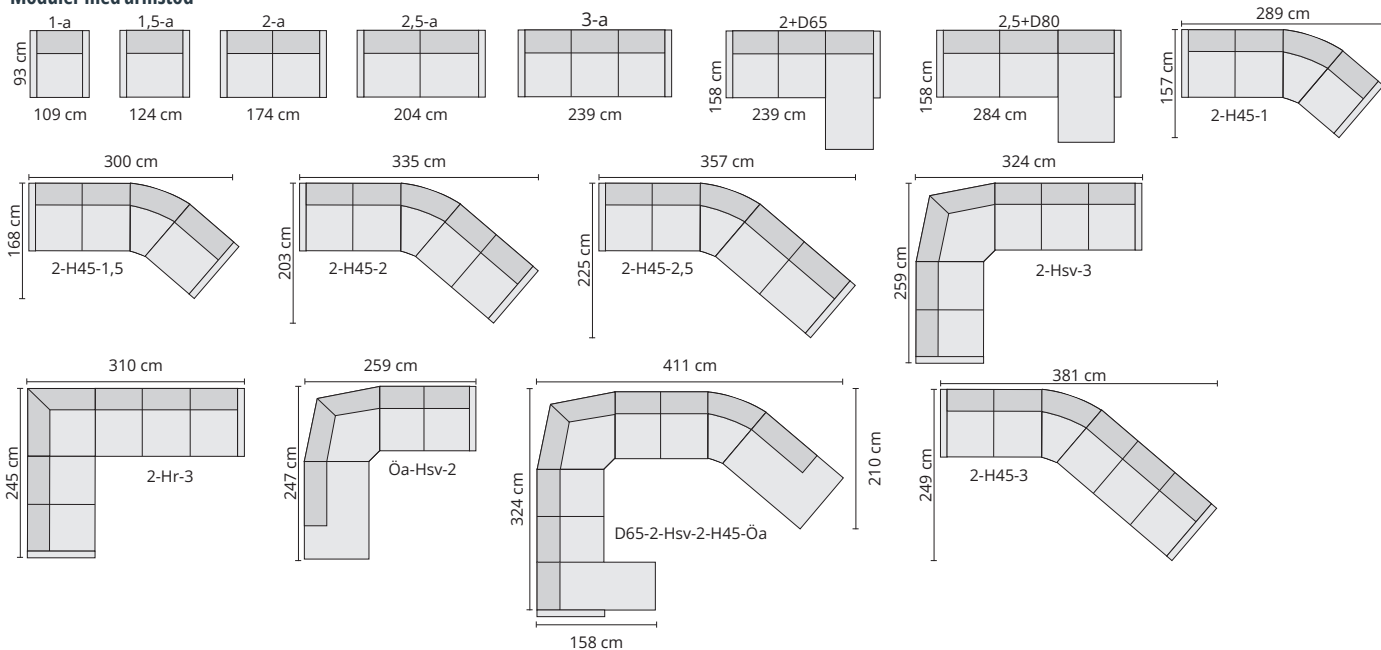

Moduler med armstöd

GEMENSAMMA MÅTT

HÖJD	88 cm
DJUP	93 cm
SITSHÖJD	45 cm
SITSDJUP	58 cm

MATERIALBESKRIVNING

STOMME	Träräm med nozagfjäder
STOPPNING SITS	40 kg kallskum + 300 g fiberfill
STOPPNING RYGG	Silikoniserad fiberfill
BENHÖJD	12 cm
AVTAGBAR KLÄDSEL	I sits- och ryggdynor är standard

BEN

	Svart
	Ek
	Björk
	Metall/Krom (tillval)

TILLVAL

Sjukhusväv
Metallben
Helt avtagbar klädsel
Måttbeställning enligt offert
Armstödsskydd
Glidfot teflon, fabrikkspikad