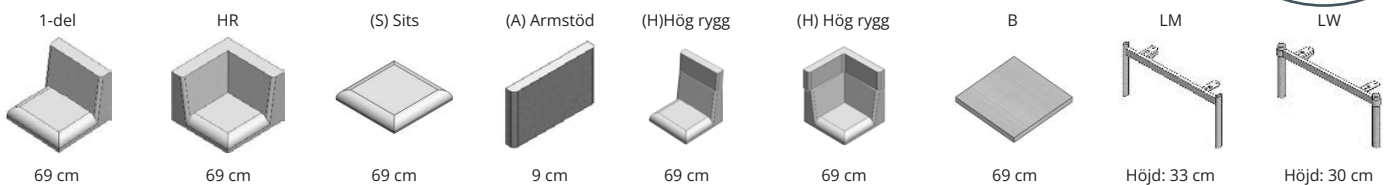

23% rabatt ska dras av på angivna prisa

LIMO

Limo är en flexibel modulserie med kallskum som enkelt byggs ihop som man önskar ha den, går även att ändra kombinationer i efterhand. Stativet lackas i svart som standard och bygger på benpar som kombineras med stag i olika längder om man önskar en två-, tre- eller fyrsits. Till stativet väljer man sedan sittdelar, antingen sittmodul utan rygg, sitt- och ryggmodul eller modul med armstöd/hörnmodul. Sittdelarna är helklädda, delad klädsel är möjlig. Placeringen av sittdelarna kan ändras i efterhand, och om man önskar en bordsskiva på någon del är det möjligt, se exempel på skisserna.

Moduler

Moduler med armstöd

GEMENSAMMA MÅTT

HÖJD	84 cm låg / 111 cm mellan
DJUP	69 cm
SITSHÖJD	49cm / 46cm (med träben)
SITSDJUP	51cm
SKÄRMAR	123 cm låg / 133 cm hög

MATERIALBESKRIVNING

STOMME	Bok + plywood
STOPPNING SITS	HR40kg/m3
STOPPNING RYGG	HR30kg/m3
STOPPNING ARMSTÖD	HR30kg/m3
BENHÖJD	33cm / 30cm (med träben)