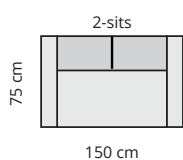

Moduler med armstöd

GEMENSAMMA MÅTT

HÖJD	78 cm
DJUP	75 cm
SITSHÖJD	44 cm
SITSDJUP	50 cm

MATERIALBESKRIVNING

STOMME	Träräm med MDF-botten
STOPPNING SITS	40 kg kallsaum + 300 g fiberfill
STOPPNING RYGG	35 kg kallsaum + 300 g fiberfill
BJÖRKSTOMME	
VITLASERAD BJÖRKSTOMME	
AVTAGBAR KLÄDSEL	I sits- och ryggdynor är standard

BEN

	Björk
	Vitlaserad björk (tillval)

TILLVAL

	Sjukhusväv
	Glidfot teflon, fabrikkspikad