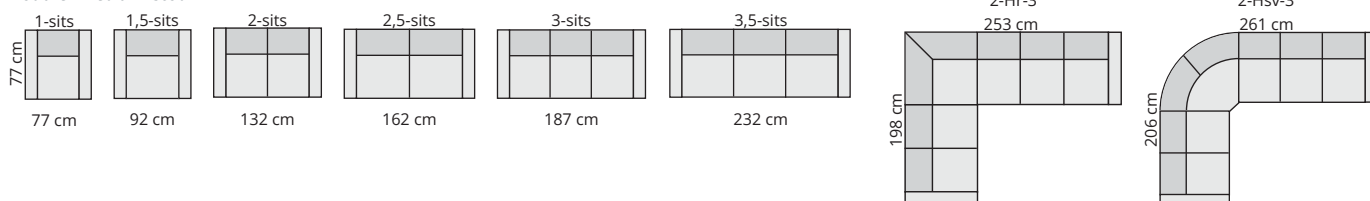

Moduler

Moduler med armstöd

GEMENSAMMA MÅTT

HÖJD	85 cm
DJUP	77 cm
SITSHÖJD	46 cm
SITSDJUP	50 cm

MATERIALBESKRIVNING

STOMME	Träräm med nozagfjäder
STOPPNING SITS	40 kg kallskum + 300 g fiberfill
STOPPNING RYGG	35 kg kallskum + 300 g fiberfill
BENHÖJD	15 cm
AVTAGBAR KLÄDSEL	I sits- och ryggdynor är standard