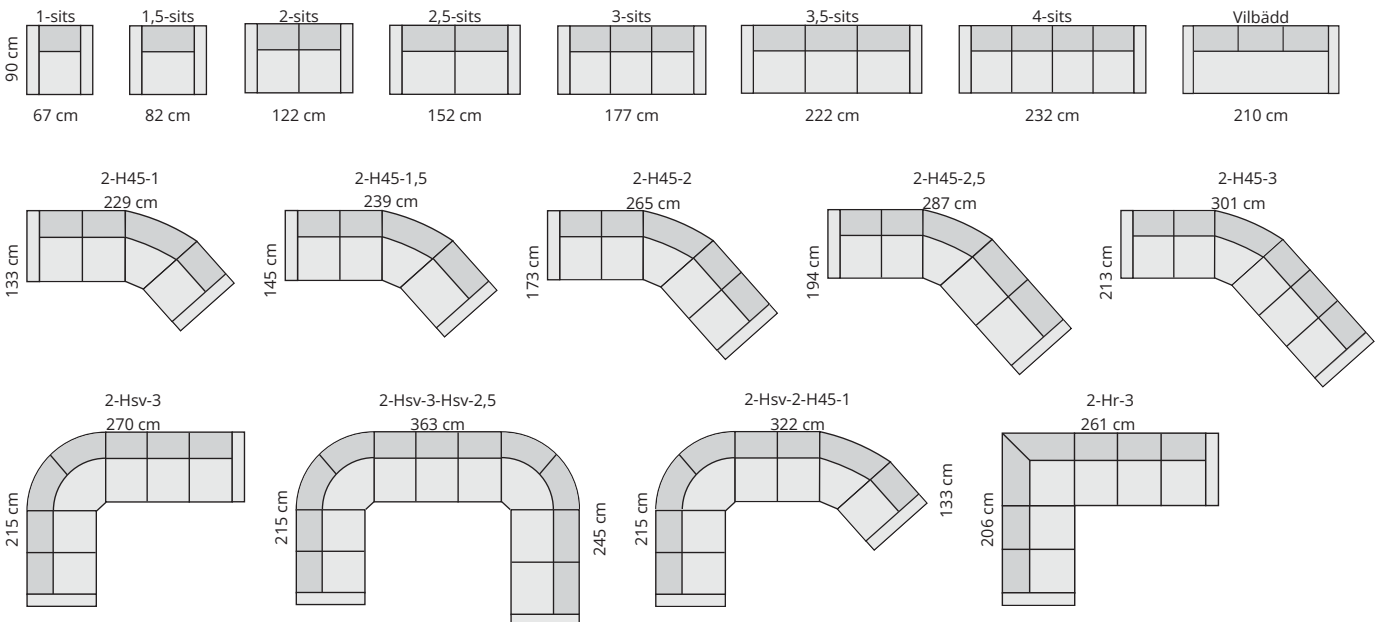

Moduler med armstöd

GEMENSAMMA MÅTT

HÖJD	88 cm
DJUP	90 cm
SITSHÖJD	46 cm
SITSDJUP	53 cm

MATERIALBESKRIVNING

STOMME	Träräm med nozagfjäder
STOPPNING SITS	40 kg kallskum + 300 g fiberfill
STOPPNING RYGG	35 kg kallskum + 300 g fiberfill
BENHÖJD	15 cm
AVTAGBAR KLÄDSEL	I sits- och ryggdynor är standard

BEN

	Svart
	Ek
	Ask
	Björk
	Metall/Krom (tillval)

TILLVAL

Sjukhusväv
Metallben
Helt avtagbar klädsel
Måttbeställning enligt offert
Glidfot teflon, fabrikkspikad
Låsbara hjul till träben
Hel sitsdyna (2-3-sits)