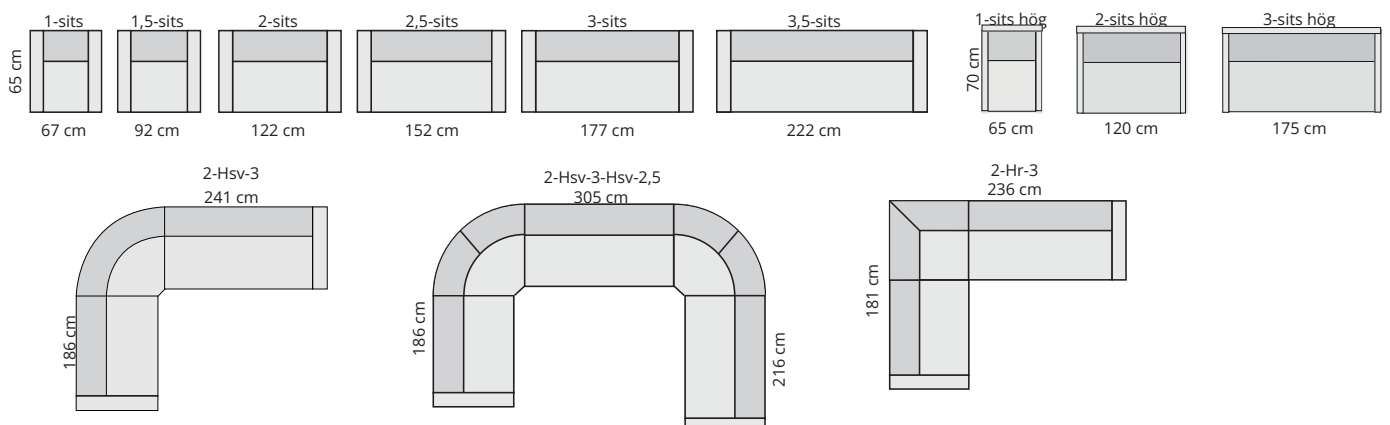

Finns även med smulspringa!

Moduler

Moduler med armstöd

GEMENSAMMA MÅTT HÖG MODELL

HÖJD	76 cm	HÖJD	125 cm
DJUP	65 cm	DJUP	70 cm
SITSHÖJD	45 cm	SITSHÖJD	45 cm
SITSDJUP	46 cm	SITSDJUP	46 cm

MATERIALBESKRIVNING