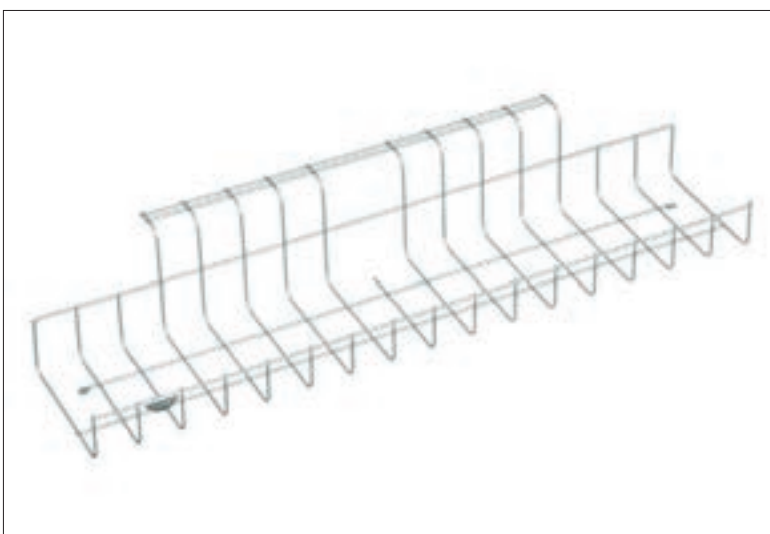

KABELDIKE G-49 OCH G-79

Lätt och smidig konstruktion som ger möjlighet att styra kabelflödet kortaste vägen till apparater, fri passage för heltäckande uppsättning under skrivbordets stål/träunderrede.

G-49 och G-79 Kabeldike

621080-2	L. 490	B. 105	D. 85	svart	184.00
621080-3	L. 490	B. 105	D. 85	silver	184.00
621081-2	L. 790	B. 105	D. 85	svart	287.00
621081-3	L. 790	B. 105	D. 85	silver	287.00