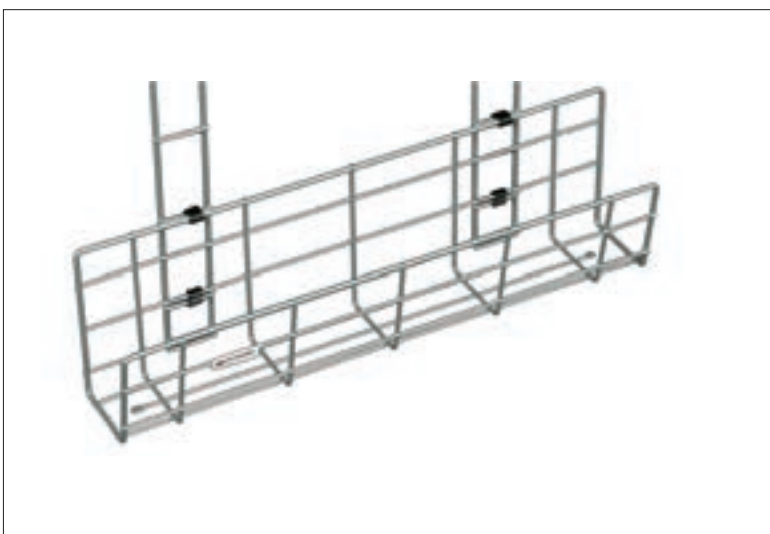

KABELDIKE CABLECARE

Originaldiket, det första kabeldiket på marknaden. Rymligt, mönsterskyddat uppsamlingsdike med ett kombinationssystem som ger möjlighet att seriekoppla diken i önskad längd för låg eller hög uppsättning. Dubbla diken för att hantera stora sladdmängder.

Kabeldike CableCare paketpris

2 st kabeldiken, 4 st upphängningsstegar, monteringsatts.

700150-2	L. 490	B. 105	D. 145	svart	480.00
700150-3	L. 490	B. 105	D. 145	silver	480.00
700180-2	L. 790	B. 105	D. 145	svart	502.00
700180-3	L. 790	B. 105	D. 145	silver	502.00

Kabeldike CableCare

700250-2	L. 490	B. 105	D. 145	svart	230.00
700250-3	L. 490	B. 105	D. 145	silver	230.00
700280-2	L. 790	B. 105	D. 145	svart	248.00
700280-3	L. 790	B. 105	D. 145	silver	248.00

Upphängningsstege

700237-2	L. 360	B. 45		svart	49.00
700237-3	L. 360	B. 45		silver	49.00