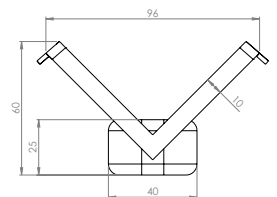

Woodlight Open Hut

821171-2	L. 1880	ask/svart	4115.00
821171-12	L. 1880	ask/vit	4115.00
821171-14	L. 1880	ask/grå	4115.00

Watt: 12 W/m
Lumens: 1200 lm/m
Färgtemperatur: 3000K
LUX: max 230
CRI: >80
Belysningsvinkel: 120°