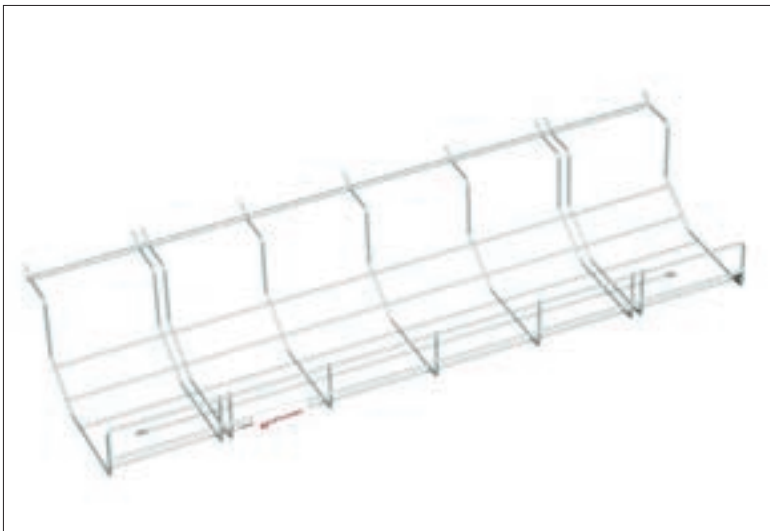

23% rabatt ska dras av på angivna priser

KABELDIKE QUICK

Linjeformad design för hög uppsättning under skrivbordet, lämplig placering vid t.ex besöksplats. Finns i två längder. Enkel montering.

Quick kabeldike

687548-2	L. 480	B. 95	D. 80	svart	221.00
687548-3	L. 480	B. 95	D. 80	silver	221.00
687573-2	L. 730	B. 95	D. 80	svart	238.00
687573-3	L. 730	B. 95	D. 80	silver	238.00