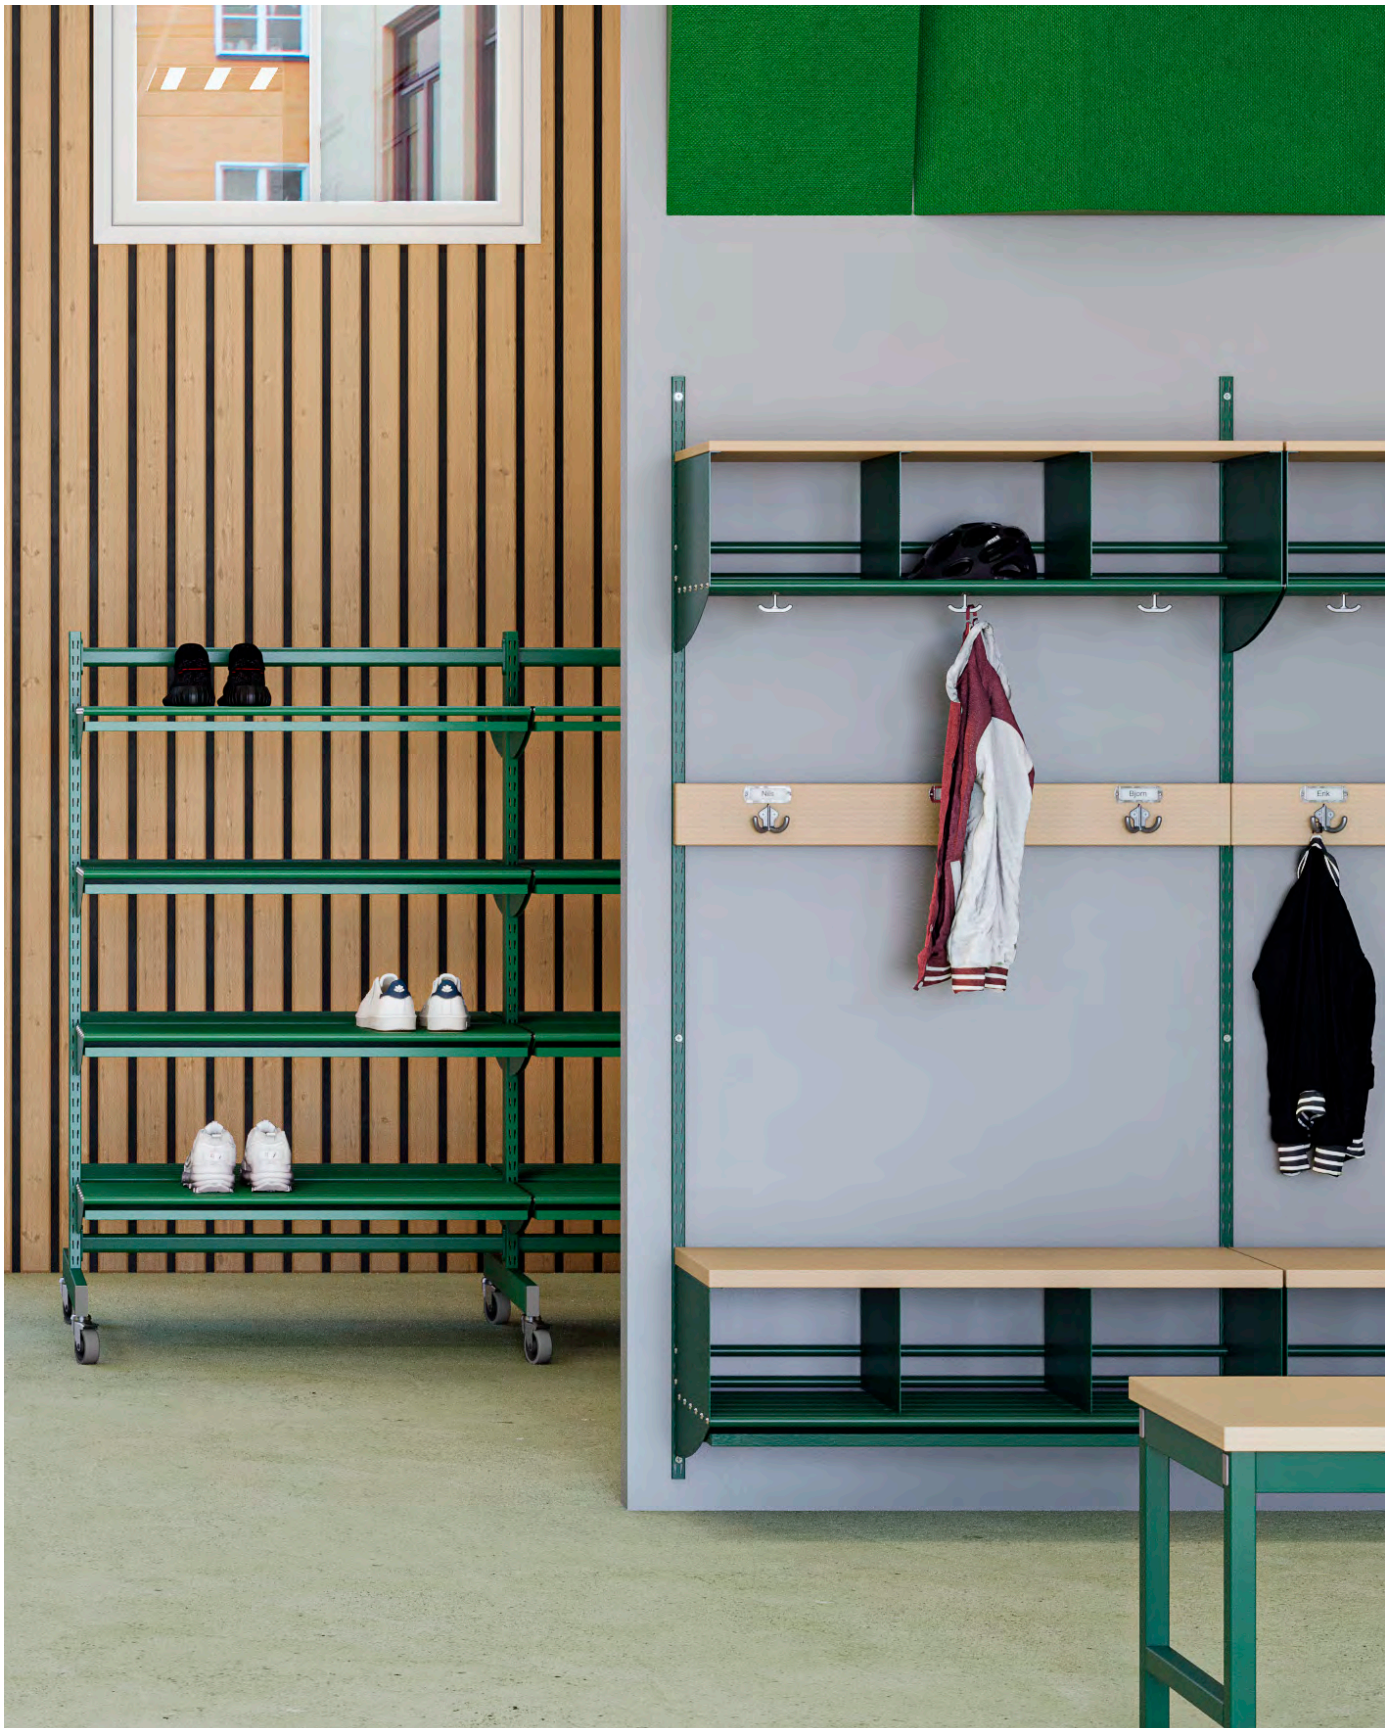

23% rabatt ska dras av på angivna priser

Prislista 2024:1

Kaprum Basic

Vår kaprumsserie Basic kommer med extra allt -utvecklad, designad och producerad av Hyllteknik själva. Basic ger, tillsammans med vår ordinarie kaprumsinredning, en komplett förvaringslösning.

- + Lägg till praktiska tillbehör
- ✓ Möbelfakta Sverige