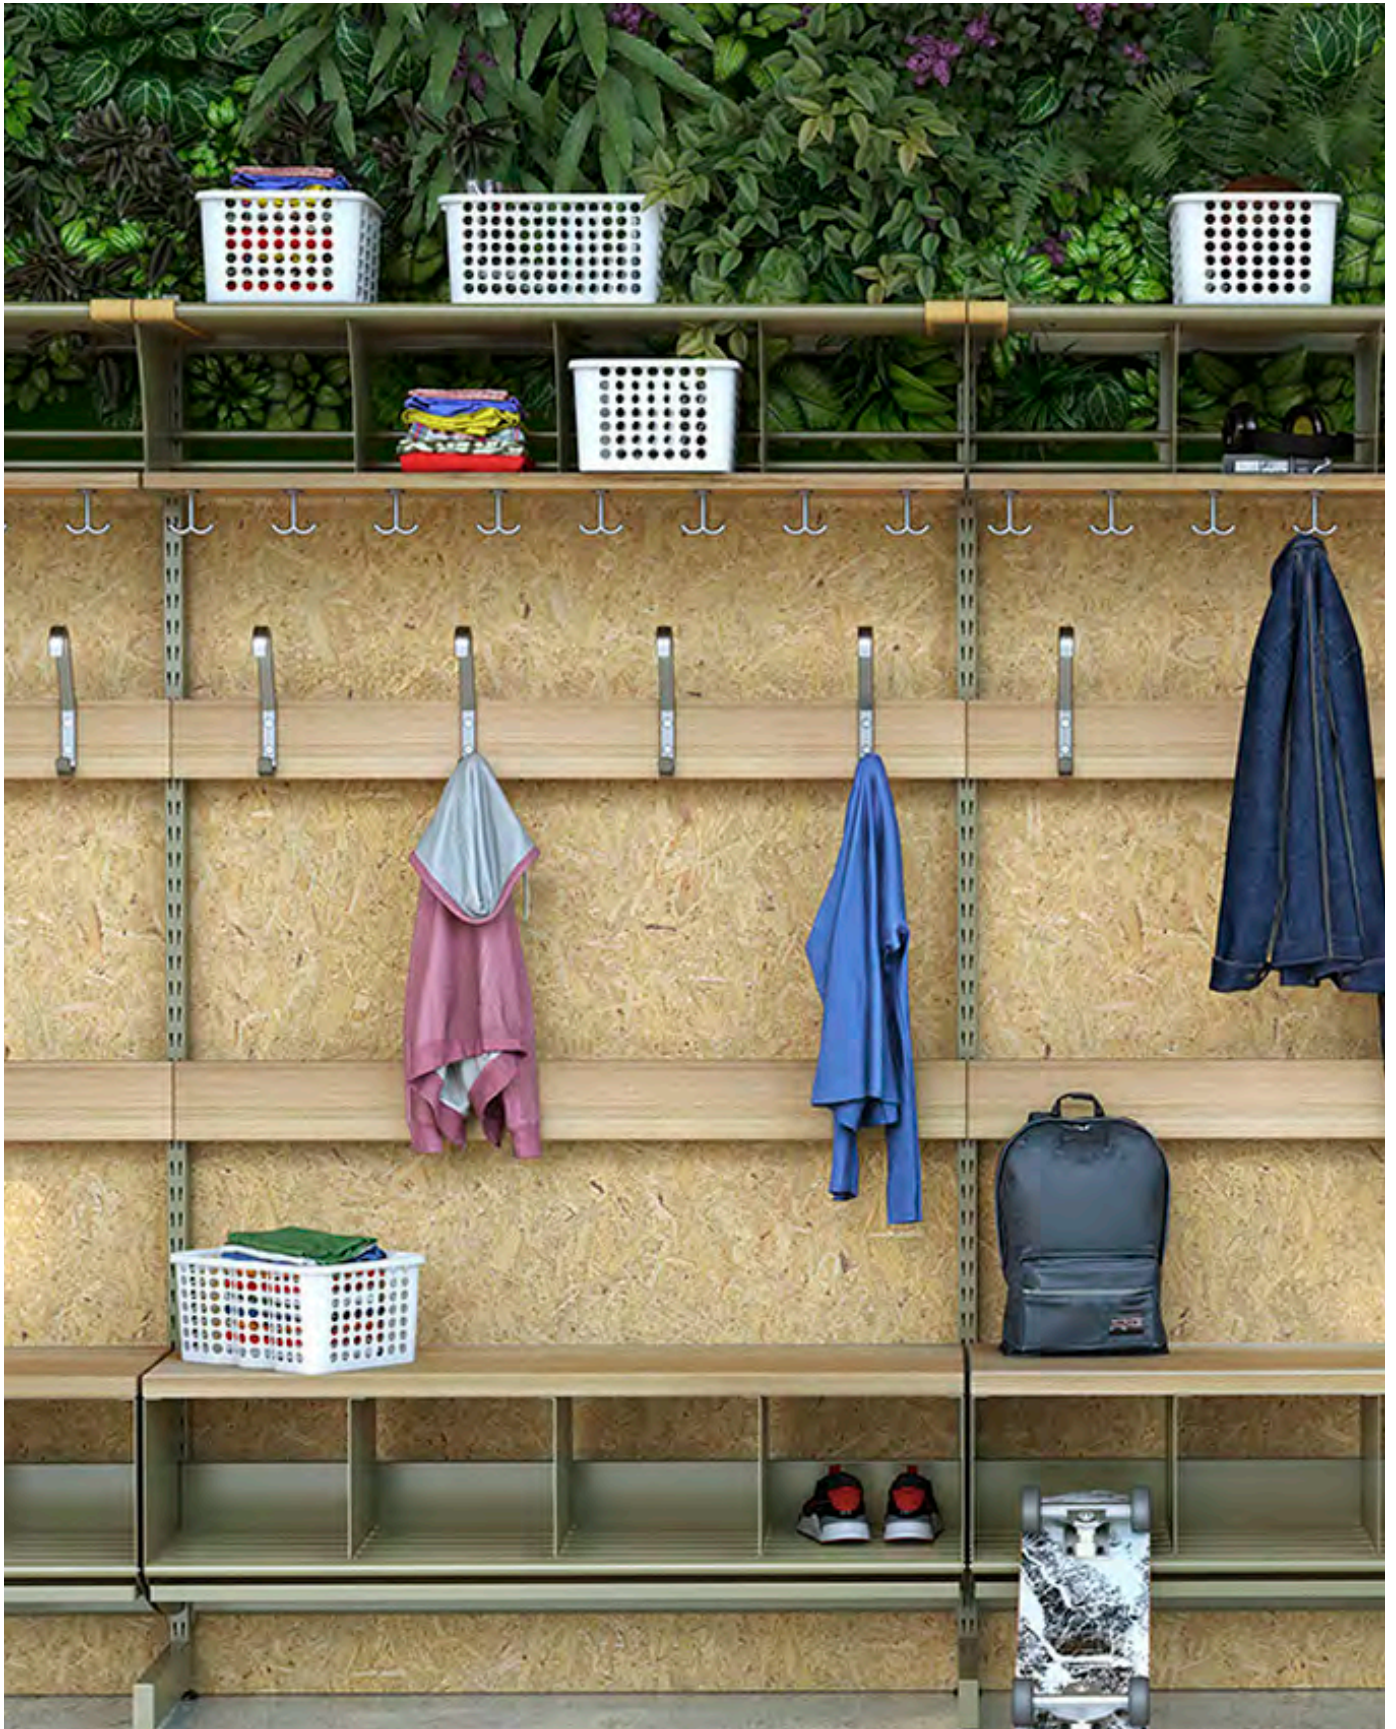

23% rabatt ska dras av på angivna priser

Prislista 2024:1

Tillbehör kapprum

Med plastkorgar, krokar och namnskyltar gör du inredningen helt komplett och mer praktisk.

Lägg till praktiska tillbehör

Möbelfakta Sverige