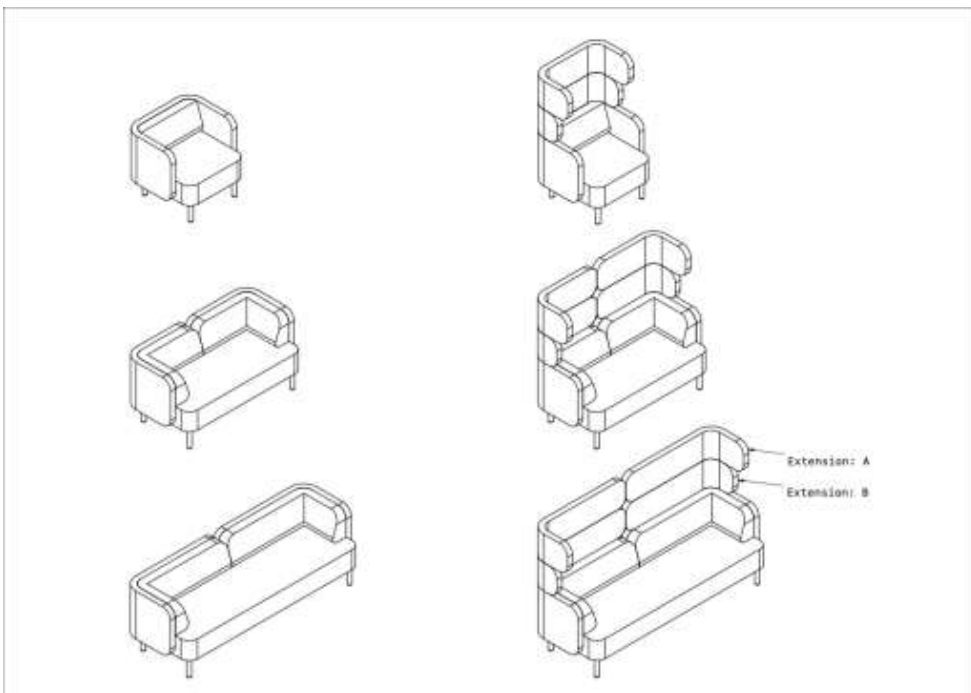

23% rabatt ska dras av på angivna priser

Prislista 2024

SEK Brutto, ex. moms

Sverige

Med reservation för tryckfel