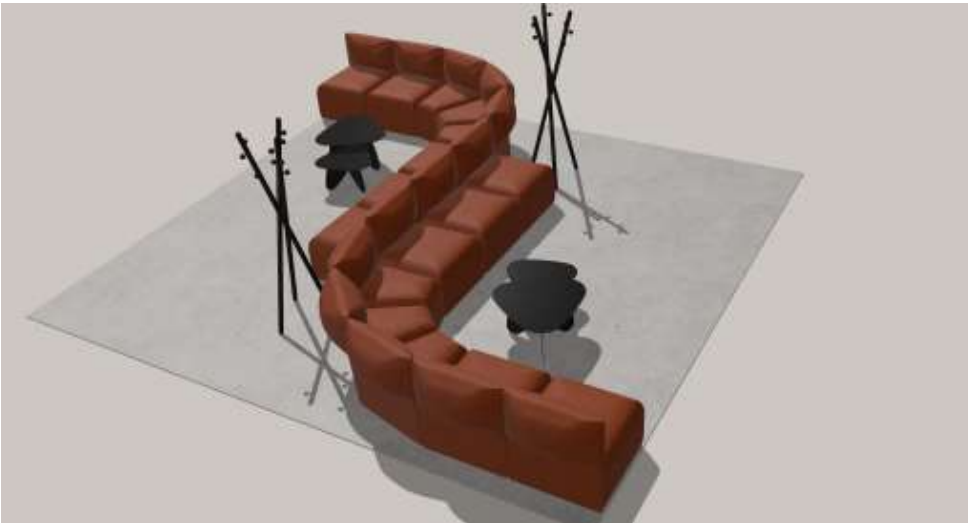

23% rabatt ska dras av på angivna priser

Prislista 2024

SEK Brutto, ex. moms

Sverige

Med reservation för tryckfel