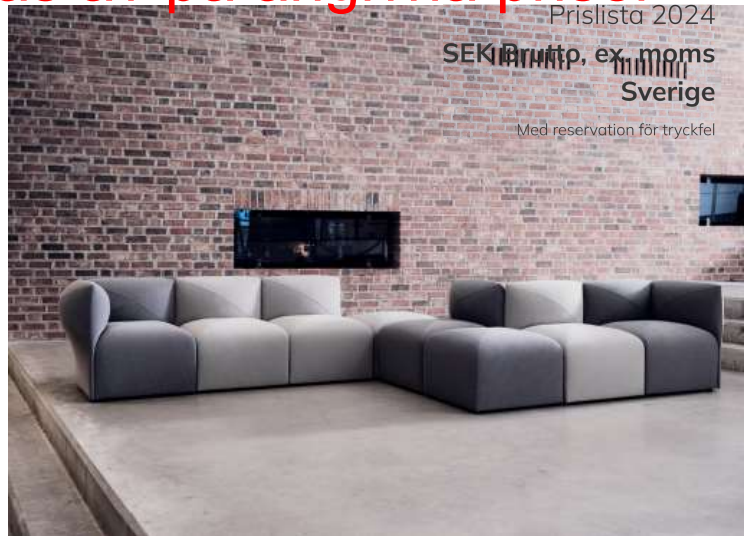

Med reservation för tryckfel

23% rabatt ska dras av på angivna priser

Blob Mini

EN 16139:2013

Helene Tiedemann - 2020

Trästomme med gummi-resårband i sitsen. Stopponing i formgjutet höglastisk kallskum och polyesterfiber. Bord i svart pulverlackad metall och skiva i MDF med linoleum topp.