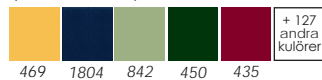

Materialutförande	Art.nr	Pris						
Bok svartbets/krom	53229	2530	-	-	-	-	-	-
Bok vitbets/krom	53230	2530	-	-	-	-	-	-
Bok kundbets/krom	53457	2785	-	-	-	-	-	-
Bok svartbets/lack	53826	2690	-	-	-	-	-	-
Bok vitbets/lack	53827	2690	-	-	-	-	-	-
Bok kundbets/lack	53828	2955	-	-	-	-	-	-

(Lack ovan: vit, svart, silver)

Klädd sits	Pris	KT/T1	T2	T3	T4	T5	
Bok svartbets/krom	53231	-	2815	2880	2930	2975	3025
Bok vitbets/krom	53232	-	2815	2880	2930	2975	3025
Bok kundbets/krom	53458	-	3095	3160	3210	3255	3305
Bok svartbets/lack	53829	-	2975	3035	3085	3130	3180
Bok vitbets/lack	53830	-	2975	3035	3085	3130	3180
Bok kundbets/lack	53831	-	3275	3335	3385	3430	3480

(Lack ovan: vit, svart, silver)

Hel klädsel	Pris	KT/T1	T2	T3	T4	T5	
Helklädd/krom	51758	-	2635	2785	2910	3015	3135
Helklädd/lack	53832	-	2695	2845	2965	3070	3190

(Lack ovan: vit, svart, silver)

Tillval	Pris
Lack, stativ - Valfri färg (RAL)	53847
Kopplingsbeslag (fast, bipackas)	53959
Filtassar, per stol (monterade)	54200
Laminat (villkor minimiantal 30 st)	54751

(Se urval nedan)