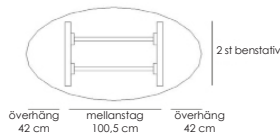

[Läs mer om Line på inoff.se/line](https://www.inoff.se/line)

bord. / soffbord.

Teknisk information / mått, cm

Materialutförande

Art.nr

Pris

Exempel på kompletta bord, totalhöjd 72 cm.

Komplett ellips 190x100