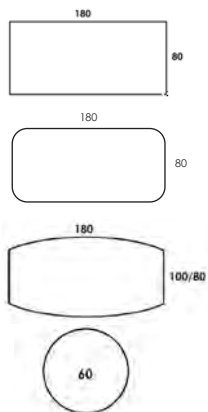

Steg 1 m² (L x B x pris/m²)	Steg 2 Tillägg vid ej raka kanter	Steg 3 Framräknat bruttopris (ej beaktat minimidebitering)	Steg 4 Ev minimidebitering	Steg 5 Bruttopris
1,8 x 0,8 x 1295 = 1865	0	1865	1195	1865
1,8 x 0,8 x 1295 = 1865	490	2355	1195	2355
1,8 x 1 x 1295 = 2331	490	2821	1195	2821
0,6 x 0,6 x 1295 = 466	490	956	1195	1195

Tillägg vid ej raka kanter

Tillägg på 490 kr per bordsskiva vid beställning av bordsskivor med ej raka sidor, dvs alla skivor som ej är kvadratiska eller rektangulära.

Minimidebitering

Minsta kostnad som debiteras per bordsskiva. Se respektive kostnad per bordsskivematerial och profil.