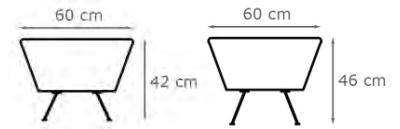

Materialutförande	Art.nr	Pris	KT/T1	T2	T3	T4	T5
Rak Pall 60, krom Längd: 60 cm Tygätgång: 1,3 lpm Läderätgång: 1,55 m²	51873	-	4095	4420	4690	4910	5175
Rak Pall 120, krom Längd: 120 cm Tygätgång: 1,9 lpm Läderätgång: 2,6 m²	51833	-	6290	6760	7155	7480	7860
Rak Pall 180, krom Längd: 180 cm Tygätgång: 2,6 lpm Läderätgång: 3,2 m²	51834	-	8510	9155	9690	10140	10660
Rund pall 90, krom Diameter: 90 cm Tygätgång: 1,7 lpm Läderätgång: 2 m²	52304	-	7490	7915	8265	8555	8900
Pall svängd 230, krom Diagonalmått: 230 cm Tygätgång: 3 lpm Läderätgång: 3,95 m²	52306	-	15990	16735	17355	17870	18475