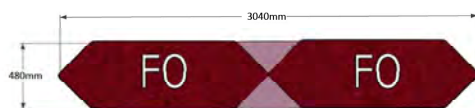

18 390:- brutto