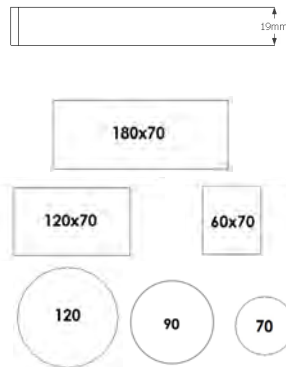

23% rabatt ska dras av på angivna priser

basic.

Melamin, rak kant, tjocklek 19 mm spånskiva, abs-kantlist i matchande kulör.

Mått (cm)	Vit	Ljusgrå	Information
			Se sida 54 för information om räkneexempel.
60x70 120x70 180x70	745 1095 1430	745 1095 1430	*Minimidebitering vid m²-pris: 1195 kr
diam 70 diam 90 diam 120	1190 1490 1795	1190 1490 1795	Ej raka sidor: Tillägg på 490 kr per bordsskiva, se info sida 54.
Pris per m² (se viktig information och räkneexempel på sida 54)			
	1295/m²*	1295/m²*	*vid önskemål om annan färg vänligen kontakta oss för offert
Tillval, ljuddämpande material under ytskikt.			
	890/m²	890/m²	

Vid en förfrågan om antal överstigande tre bordsskivor i specialmått, vänligen kontakta oss.

bordsskivor.

plain.

Högtryckslaminat, rak kant, tjocklek 19 mm spånskiva, abs-kantlist i matchande kulör.

Björklaminat har inför prislista 2022-04-01 modifierats något i kulör. inoff tar inget ansvar för historiska order som inte matchar nya beställningar.