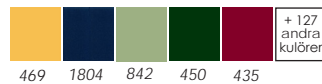

MÖBELFAKTA

Knuff är en lägre barstol i två höjder med sitskal i formpressat trä på ett underrede i kromade eller lackade medar som standard. Sittskalet kan erhållas i svart-, vit- eller kundbetsad bok, med klädd sits eller helklädd.

[Läs mer om Knuff på inoff.se/knuff](http://inoff.se/knuff)

Materialutförande	Art.nr	Pris					
Bok svartbets/krom	53241	3525	-	-	-	-	-
Bok vitbets/krom	53242	3525	-	-	-	-	-
Bok kundbets/krom	53463	3885	-	-	-	-	-
Bok svartbets/lack	53955	3710	-	-	-	-	-
Bok vitbets/lack	53956	3710	-	-	-	-	-
Bok kundbets/lack	53957	4075	-	-	-	-	-

(Lack ovan: vit, svart, silver)

Klädd sits	Pris	KT/T1	T2	T3	T4	T5	
Bok svartbets/krom	53243	-	3855	3915	3965	4010	4060
Bok vitbets/krom	53244	-	3855	3915	3965	4010	4060
Bok kundbets/krom	53464	-	4215	4275	4325	4370	4420
Bok svartbets/lack	53958	-	4015	4075	4130	4170	4220
Bok vitbets/lack	53859	-	4015	4075	4130	4170	4220
Bok kundbets/lack	53960	-	4420	4480	4535	4575	4625

(Lack ovan: vit, svart, silver)

Hel klädsel	Pris	KT/T1	T2	T3	T4	T5	
Helklädd/krom	51767	-	3780	3945	4080	4190	4320
Helklädd/lack	53861	-	3980	4145	4280	4390	4520

(Lack ovan: vit, svart, silver)

Tillval	Pris
Lack, stativ - Valfri färg (RAL)	54292
Filtassar, per stol (monterade)	54200
Laminat (Villkor minimiantal 30 st)	59021

(Se urval nedan)

Startkostnad 1950 kr per RAL-kulör. Därefter 75 kr/stol.