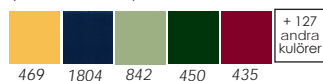

Materialutförande	Art.nr	Pris						
Bok svartbets/krom	53233	2940	-	-	-	-	-	-
Bok vitbets/krom	53234	2940	-	-	-	-	-	-
Bok kundbets/krom	53459	3235	-	-	-	-	-	-
Bok svartbets/lack	53833	3100	-	-	-	-	-	-
Bok vitbets/lack	53834	3100	-	-	-	-	-	-
Bok kundbets/lack	53835	3410	-	-	-	-	-	-

(Lack ovan: vit, svart, silver)

Klädd sits	Pris	KT/T1	T2	T3	T4	T5	
Bok svartbets/krom	53235	-	3220	3280	3335	3375	3425
Bok vitbets/krom	53236	-	3220	3280	3335	3375	3425
Bok kundbets/krom	53460	-	3550	3610	3660	3705	3755
Bok svartbets/lack	53836	-	3385	3445	3495	3540	3590
Bok vitbets/lack	53837	-	3385	3445	3495	3540	3590
Bok kundbets/lack	53838	-	3725	3785	3840	3880	3930

(Lack ovan: vit, svart, silver)

Hel kläddsel	Pris	KT/T1	T2	T3	T4	T5	
Helklädd/krom	51783	-	3220	3370	3495	3595	3715
Helklädd/lack	53840	-	3385	3535	3655	3760	3880

(Lack ovan: vit, svart, silver)

Tillval	Pris
Lack, stativ - Valfri färg (RAL)	53847
Kopplingsbeslag (fast, bipackas)	53959
Filtassar, per stol (monterade)	54200
Laminat (villkor minimiantal 30 st)	54751

(Se urval nedan)