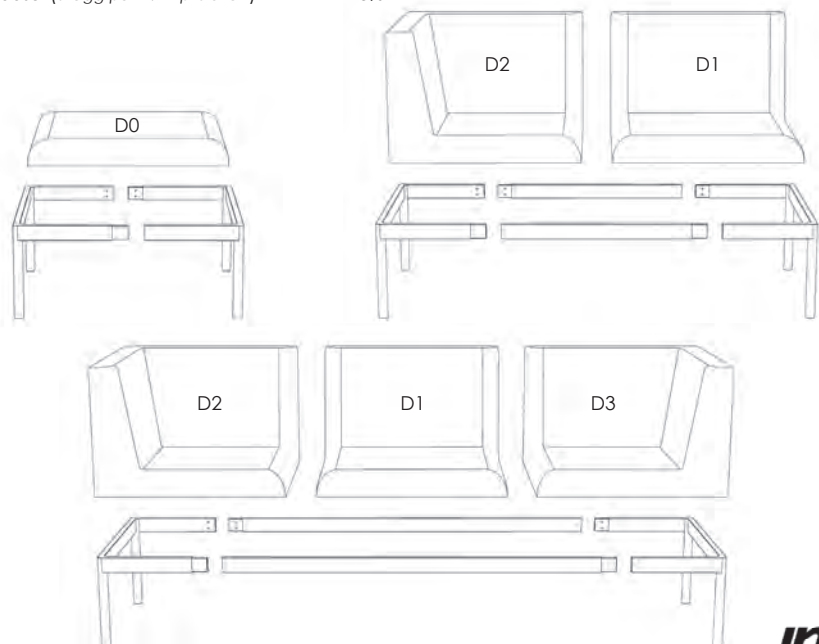

Delad klädsel
Sitt-/ryggmodul (D1): 0,8 lpm / 1 lpm
1,2 m² / 1,4 m²

Hörnmodul (D2, D3): 0,7 lpm / 1,55 lpm
1 m² / 2,2 m²

Materialutförande	Art.nr	Pris	KT/T1	T2	T3	T4	T5
Sittmodul (D0)	59002	-	2175	2425	2630	2805	3005
Sitt-/ryggmodul (D1)	59003	-	3795	4195	4525	4800	5120
Hörnmodul vänster (D2)	59005	-	5500	6020	6455	6815	7235
Hörnmodul höger (D3)	59004	-	5500	6020	6455	6815	7235

Bordsskiva (D4)

Vit laminat 62 cm	58513	1190	-	-	-	-	-
Svart eklaminat 62 cm	58514	1390	-	-	-	-	-
Askaminat 62 cm	58515	1390	-	-	-	-	-
<i>(Läs mer om Day bord på sida 38)</i>							
Vit laminat 124 cm	58517	1790	-	-	-	-	-
Svart eklaminat 124 cm	58518	1990	-	-	-	-	-
Askaminat 124 cm	58519	1990	-	-	-	-	-
<i>(Läs mer om Day bord på sida 38)</i>							

Förvaringsmodul (D5)

Förvaringsmodul 62 cm	58617	5235	-	-	-	-	-
In sats, kryss	58627	860	-	-	-	-	-
<i>(vit, svart)</i>							

Teknisk information / mått, cm	Materialutförande	Art.nr	Pris
Benpar 2-pack <i>(komplett en enhet)</i>	Lack <i>(Lack ovan: vit, svart)</i>	58516	1990
Mellanstag för modul 124 cm <i>(Fram och bak)</i>	Lack <i>(Lack ovan: vit, svart)</i>	58520	1090
Mellanstag för modul 186 cm <i>(Fram och bak)</i>	Lack <i>(Lack ovan: vit, svart)</i>	58524	1790

Tillval	Pris
Armstöd mellan moduler	59368 1890
Kopplingsbeslag, per styck	58583 295
<i>(Rekommenderas 2 st per koppling)</i>	
Tillval valfri färg (RAL)	59006 1195
<i>(Per komplett stativ)</i>	
Tillval valfri färg (NCS)	58629 975
<i>(Per förvaringsmodul inkl insats kryss)</i>	
Delad klädsel <i>(tillägg på KT/T1-pris ovan)</i>	+5%

new

inoff.