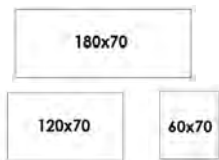

23% rabatt ska dras av på angivna priser

edge.

Högtryckslaminat fasad kant, tjocklek 22 mm mdf, abs-kantlist i matchande kulör.

Björklaminat har inför prislista 2022-04-01 modifierats något i kulör. inoff tar inget ansvar för historiska order som inte matchar nya beställningar.

bordsskivor.

Mått (cm)	Vit	Björk	Ask	Ek	Information
					Se sida 54 för information om räkneexempel.
	*Minimidebitering vid m²-pris: Vit 1995 kr Björk 2365 kr Ask 2695 kr Ek 2695 kr				
60x70 120x70 180x70	1895 3395 4595	2195 4395 6995	2595 4695 7995	2595 4695 7995	
Pris per m2 (se viktig information och räkneexempel på sida 54.)					
	3955/m²*	5295/m²*	5995/m²*	5995/m²*	
Tillval, ljuddämpande material under ytskikt.					
	890/m²	890/m²	890/m²	890/m²	
Ej raka sidor: Tillägg på 490 kr per bordsskiva, se info sida 54.					

Vid en förfrågan om antal överstigande tre bordsskivor i specialmått, vänligan kontakta oss.

desktop. / linoleum.

new

Belagd med desktop / linoleum. Melamin, 19 mm spånskiva. Rak kant, ABS-kantlist i matchande kulör.