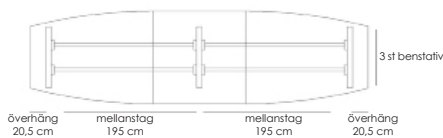

Komplett 440x120/80

Vit laminat / svart abs-kantlist / krom

53492

20805

Komplett 440x120/80

Vit laminat / svart abs-kantlist / lack
(Lack ovan: vit, svart, silver)

53493

20255

Komplett 440x120/80

Björklaminat / björk abs-kantlist / krom

53494

22500

Komplett 440x120/80

Björklaminat / björk abs-kantlist / lack
(Lack ovan: vit, svart, silver)

53495

21950

MÖBELFAKTA