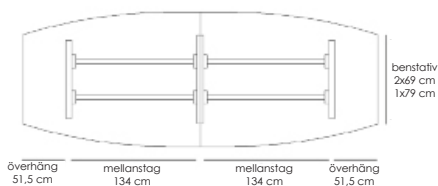

Komplett 380x120/80	Vit laminat / svart abs-kantlist / krom	53512	18865
Komplett 380x120/80	Vit laminat / svart abs-kantlist / lack (Lack ovan: vit, svart, silver)	53513	18865
Komplett 380x120/80	Björklaminat / björk abs-kantlist / krom	53514	20645
Komplett 380x120/80	Björklaminat / björk abs-kantlist / lack (Lack ovan: vit, svart, silver)	53515	20645