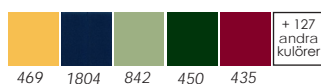

MÖBELFAKTA

Knuff är en lägre barstol i två höjder med sittskal i formpressat trä på ett underrede i kromade eller lackade medar som standard. Sittskalet kan erhållas i svart-, vit- eller kundbetsad bok, med klädd sits eller helklädd.

[Läs mer om Knuff på inoff.se/knuff](https://inoff.se/knuff)

Materialutförande	Art.nr	Pris						

Svartbetsad bok/krom	53237	3470	-	-	-	-	-	-
Vitbetsad bok/krom	53238	3470	-	-	-	-	-	-
Kundbets bok/krom	53461	3815	-	-	-	-	-	-
Svartbetsad bok/lack	53908	3655	-	-	-	-	-	-
Vitbetsad bok/lack	53909	3655	-	-	-	-	-	-
Kundbets bok/lack	53910	4030	-	-	-	-	-	-

(Lack ovan: vit, svart, silver)

Klädd sits	Pris	KT/T1	T2	T3	T4	T5

Svartbetsad bok/krom	53239	-	3765	3830	3880	3925	3975
Vitbetsad bok/krom	53240	-	3765	3830	3880	3925	3975
Kundbets bok/krom	53462	-	4070	4130	4185	4225	4275
Svartbetsad bok/lack	53911	-	3960	4020	4075	4115	4165
Vitbetsad bok/lack	53912	-	3960	4020	4075	4115	4165
Kundbets bok/lack	53913	-	4360	4420	4470	4515	4565

(Lack ovan: vit, svart, silver)

Hel klädsel	Pris	KT/T1	T2	T3	T4	T5

Helklädd/krom	52397	-	3635	3795	3930	4045	4175
Helklädd/lack	53914	-	3845	4010	4140	4255	4385

(Lack ovan: vit, svart, silver)

Tillval	Pris

Lack, stativ - Valfri färg (RAL)	54292	Startkostnad 1950 kr per RAL-kulör. Därefter 75 kr/stol.
Filtassar, per stol (monterade)	54200	40
Laminat (Villkor minimiantal 30 st)	59021	485

(Se urval nedan)