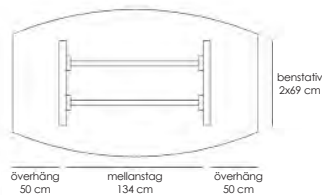

[Läs mer om Stand by på inoff.se/standby](https://inoff.se/standby)

Art.nr

Teknisk information / mått, cm Materialutförande

Pris

Exempel på kompletta bord, totalhöjd 72 cm.

Komplett ellips 190x100	Vit laminat / svart abs-kantlist / krom	53496	9980
Komplett ellips 190x100	Vit laminat / svart abs-kantlist / lack (Lack ovan: vit, svart, silver)	53497	9980
Komplett ellips 190x100	Björklaminat / björk abs-kantlist / krom	53498	10530
Komplett ellips 190x100	Björklaminat / björk abs-kantlist / lack (Lack ovan: vit, svart, silver)	53499	10530