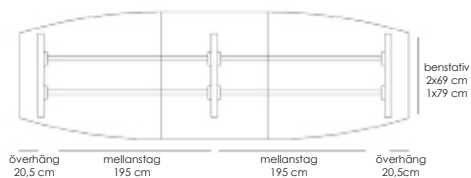

Komplett 440x120/80	Vit laminat / svart abs-kantlist / krom	53520	22085
Komplett 440x120/80	Vit laminat / svart abs-kantlist / lack (Lack ovan: vit, svart, silver)	53521	22085
Komplett 440x120/80	Björklaminat / björk abs-kantlist / krom	53522	23780
Komplett 440x120/80	Björklaminat / björk abs-kantlist / lack (Lack ovan: vit, svart, silver)	53523	23780

MÖBELFAKTA