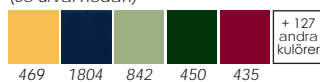

Materialutförande	Art.nr	Pris						
Bok svartbets/krom	53798	2440	-	-	-	-	-	-
Bok vitbets/krom	53799	2440	-	-	-	-	-	-
Bok kundbets/krom	53800	2680	-	-	-	-	-	-
Bok svartbets/lack	53801	2590	-	-	-	-	-	-
Bok vitbets/lack	53802	2590	-	-	-	-	-	-
Bok kundbets/lack	53803	2850	-	-	-	-	-	-

(Lack ovan: vit, svart, silver)

Klädd sits	Pris	KT/T1	T2	T3	T4	T5	
Bok svartbets/krom	53804	-	2715	2775	2830	2870	2920
Bok vitbets/krom	53805	-	2715	2775	2830	2870	2920
Bok kundbets/krom	53806	-	2985	3045	3095	3140	3190
Bok svartbets/lack	53807	-	2865	2930	2980	3020	3075
Bok vitbets/lack	53808	-	2865	2930	2980	3020	3075
Bok kundbets/lack	53809	-	3155	3215	3270	3310	3360

(Lack ovan: vit, svart, silver)

Hel klädsel	Pris	KT/T1	T2	T3	T4	T5	
Helklädd/krom	53810	-	2635	2785	2910	3015	3135
Helklädd/lack	53811	-	2695	2845	2965	3070	3190

(Lack ovan: vit, svart, silver)

Tillval	Pris	
Lack, stativ - Valfri färg (RAL)	53847	Startkostnad 1950 kr per RAL-kulör. Därefter 75 kr/stol.
Kopplingsbeslag (fast, bipackas)	53959	375
Filtassar, per stol (monterade)	54200	40
Laminat (villkor minimalt 30 st)	54751	500

(Se urval nedan)