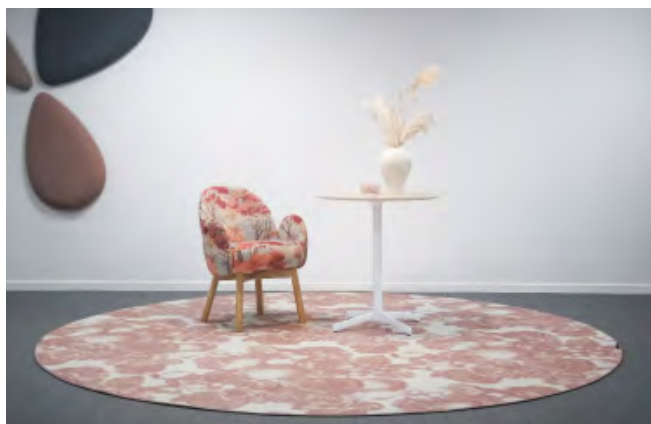

23% rabatt ska dras av på angivna priser miljöbilder.

caring
relaxing