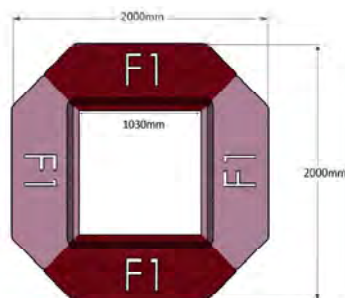

39 720:- brutto