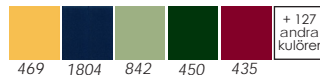

MÖBELFAKTA

Materialutförande	Art.nr	Pris						

Bok svartbets/krom	54210	5840	-	-	-	-	-	-
Bok vitbets/krom	54211	5840	-	-	-	-	-	-
Bok kundbets/krom	54212	6425	-	-	-	-	-	-
Bok svartbets/lack	54213	5840	-	-	-	-	-	-
Bok vitbets/lack	54214	5840	-	-	-	-	-	-
Bok kundbets/lack	54215	6425	-	-	-	-	-	-

(Lack ovan: vit, svart, silver)

Klädd sits	Pris	KT/T1	T2	T3	T4	T5

Bok svartbets/krom	54216	-	6160	6220	6275	6315	6365
Bok vitbets/krom	54217	-	6160	6220	6275	6315	6365
Bok kundbets/krom	54218	-	6630	6690	6745	6785	6835
Bok svartbets/lack	54219	-	6160	6220	6275	6315	6365
Bok vitbets/lack	54220	-	6160	6220	6275	6315	6365
Bok kundbets/lack	54221	-	6630	6690	6745	6785	6835

(Lack ovan: vit, svart, silver)

Hel kläddesl	Pris	KT/T1	T2	T3	T4	T5

Helklädd/krom	54222	-	5825	5975	6100	6205	6325
Helklädd/lack	54223	-	5825	5975	6100	6205	6325

(Lack ovan: vit, svart, silver)

Tillval	Pris

Lack, stativ - Valfri färg (RAL)	53847	Startkostnad 1950 kr per RAL-kulör. Därefter 75 kr per stol.
Armstöd per stol	54198	1240
(Gäller endast hel kläddesl)		
Höj - och sänkbar	54869	775
Laminat (villkor minimiantal 30 st)	54751	500
(Se urval nedan)