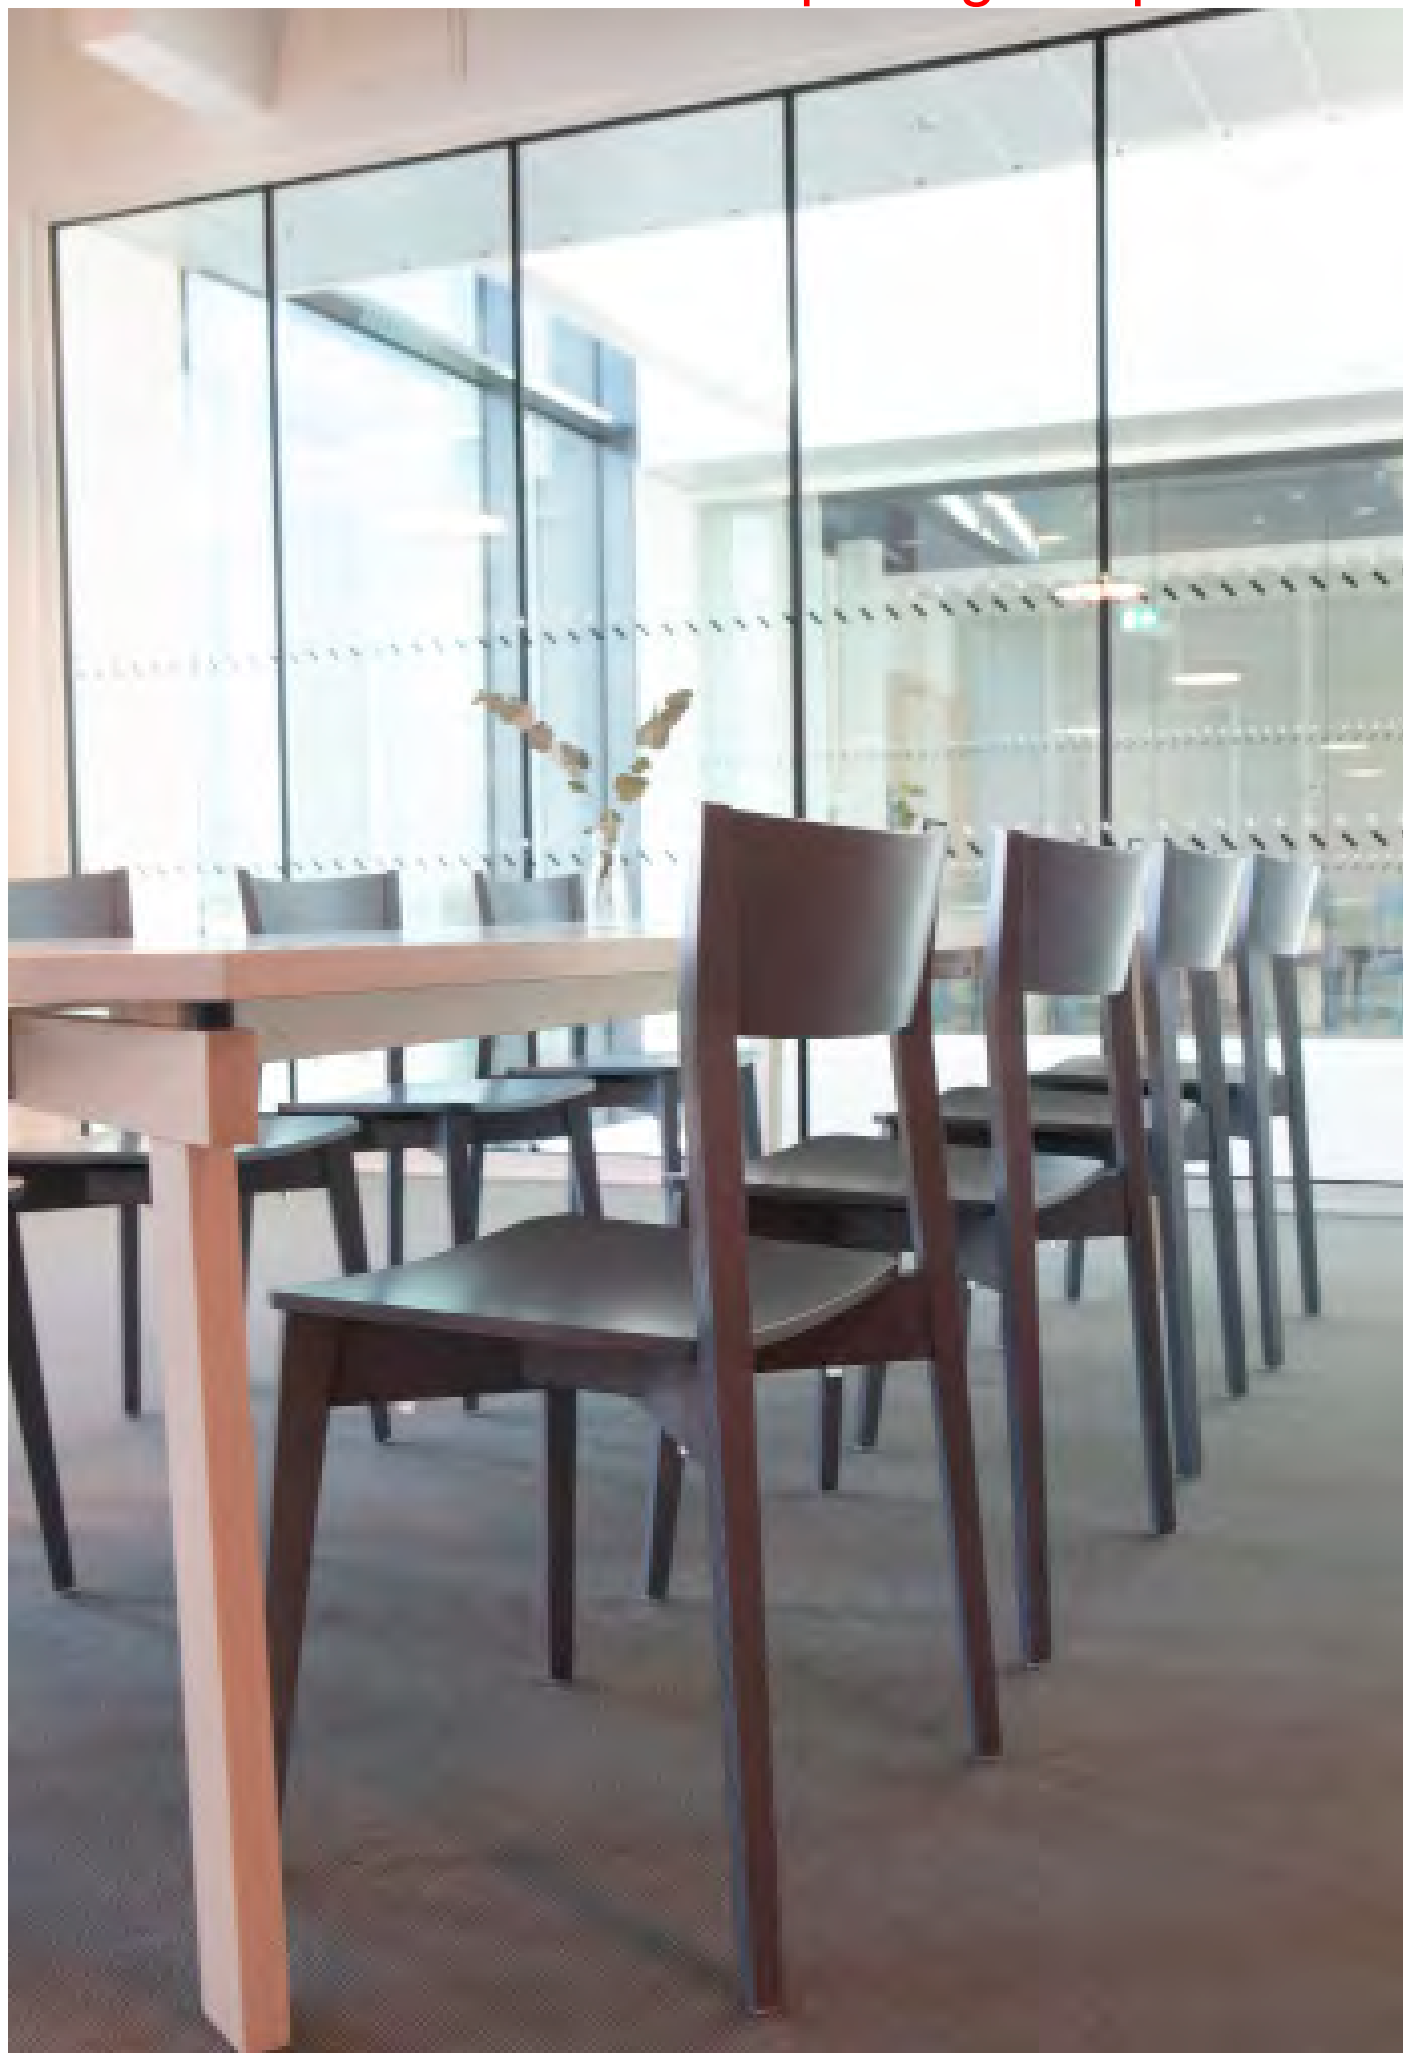

(Se urval nedan)

23% rabatt ska dras av på angivna priser

23% rabatt ska dras av på angivna priser

miss.

Design: inoff

Bredd: 48 cm
 Djup: 49,5 cm
 Sitthöjd: 45,5 cm
 Sittdjup: 39,5 cm
 Totalhöjd: 80,5 cm

Volym 2 stolar: 0,29 m3
 Vikt 2 stolar: 10 kg