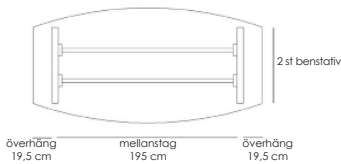

Komplett 240x120/80

Vit laminat / svart abs-kantlist / krom

53472

10295

Komplett 240x120/80

Vit laminat / svart abs-kantlist / lack
(Lack ovan: vit, svart, silver)

53473

10135

Komplett 240x120/80

Björklaminat / björk abs-kantlist / krom

53474

11270

Komplett 240x120/80

Björklaminat / björk abs-kantlist / lack
(Lack ovan: vit, svart, silver)

53475

11110