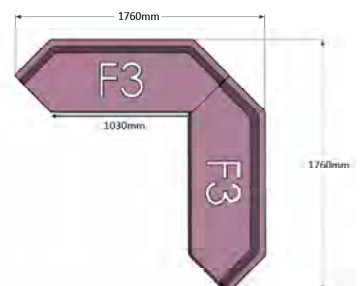

24 880:- brutto