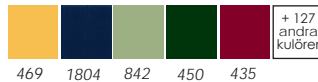

Startkostnad 1950 kr per RAL-kulör. Därefter 75 kr per stol.
1240 - - - - -
40 - - - - -
500 - - - - -