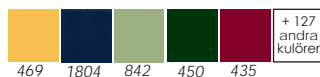

Materialutförande	Art.nr	Pris						
Bok svartbets/krom	54224	3370	-	-	-	-	-	-
Bok vitbets/krom	54225	3370	-	-	-	-	-	-
Bok kundbets/krom	54226	3705	-	-	-	-	-	-
Bok svartbets/lack	54227	3715	-	-	-	-	-	-
Bok vitbets/lack	54228	3715	-	-	-	-	-	-
Bok kundbets/lack	54229	4090	-	-	-	-	-	-

(Lack ovan: vit, svart, silver)

Klädd sits	Art.nr	Pris	KT/T1	T2	T3	T4	T5
Bok svartbets/krom	54230	-	3690	3755	3805	3850	3900
Bok vitbets/krom	54231	-	3690	3755	3805	3850	3900
Bok kundbets/krom	54232	-	4055	4115	4170	4210	4260
Bok svartbets/lack	54233	-	3715	3775	3825	3870	3920
Bok vitbets/lack	54234	-	3715	3775	3825	3870	3920
Bok kundbets/lack	54235	-	4090	4155	4205	4245	4300

(Lack ovan: vit, svart, silver)

Hel kläddsel	Art.nr	Pris	KT/T1	T2	T3	T4	T5
Helklädd/krom	54236	-	3465	3615	3740	3840	3960
Helklädd/lack	54237	-	3485	3635	3760	3860	3985

(Lack ovan: vit, svart, silver)

Tillval	Art.nr	Pris
Lack, stativ - Valfri färg (RAL)	53847	Startkostnad 1950 kr per RAL-kulör. Därefter 75 kr/stol.
Kopplingsbeslag (fast, bipackas)	53959	375
Filtassar, per stol (monterade)	54200	40
Laminat (villkor minimiantal 30 st)	54751	500

(Se urval nedan)