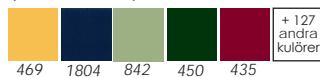

Materialutförande	Art.nr	Pris						
Bok svartbets/krom	54238	3480	-	-	-	-	-	-
Bok vitbets/krom	54239	3480	-	-	-	-	-	-
Bok kundbets/krom	54240	3825	-	-	-	-	-	-
Bok svartbets/lack	54241	3655	-	-	-	-	-	-
Bok vitbets/lack	54242	3655	-	-	-	-	-	-
Bok kundbets/lack	54243	4020	-	-	-	-	-	-

Lack ovan: vit, svart, silver)

Klädd sits	Art.nr	Pris	KT/T1	T2	T3	T4	T5
Bok svartbets/krom	54244	-	3800	3860	3915	3955	4005
Bok vitbets/krom	54245	-	3800	3860	3915	3955	4005
Bok kundbets/krom	54246	-	4170	4230	4285	4325	4375
Bok svartbets/lack	54247	-	3975	4040	4090	4135	4185
Bok vitbets/lack	54248	-	3975	4040	4090	4135	4185
Bok kundbets/lack	54249	-	4370	4430	4480	4525	4575

(Lack ovan: vit, svart, silver)

Hel klädsel	Art.nr	Pris	KT/T1	T2	T3	T4	T5
Helklädd/krom	54250	-	3480	3630	3750	3855	3975
Helklädd/lack	54251	-	3545	3695	3820	3925	4045

(Lack ovan: vit, svart, silver)

Tillval	Art.nr	Pris					
Lack, stativ - Valfri färg (RAL)	53847	Startkostnad 1950 kr per RAL-kulör. Därefter 75 kr/stol.					
Kopplingsbeslag (fast, bipackas)	53959	375	-	-	-	-	-
Filtassar, per stol (monterade)	54200	40	-	-	-	-	-
Laminat (villkor minimiantal 30 st)	54751	500	-	-	-	-	-

(Se urval nedan)