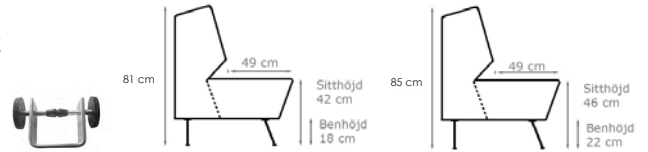

23% rabatt ska dras av på angivna priser

support.

Design: Tom Stepp

Support är en svenskproducerad serie som består av soffor och pallar som kläs i valfritt tyg, konstläder eller läder. Benen finns såväl i metall som trä och är alltid försedda med ställfötter och kan fås i två höjder, 42 eller 46 cm. Support har nozagbotten och är stoppad med kallsaum.

Bordet Flex är anpassat för våra modulära soffserier, Play, Support och Flipper. Se sid 40

[Läs mer om Support på inoff.se/support](http://inoff.se/support)

Materialutförande	Art.nr	Pris	KT/T1	T2	T3	T4	T5
Soffa 60, krom Längd: 60 cm Tygåtgång: 2 lpm (sits: 1,3 rygg: 0,95 lpm) Läderåtgång: 3 m² (sits: 1,4 rygg: 1,65 m²)	51828	-	6260	6760	7170	7515	7915
Soffa 120, krom Längd: 120 cm Tygåtgång: 3,5 lpm (sits: 1,9 rygg: 1,9 lpm) Läderåtgång: 5,1 m² (sits: 2,35 rygg: 2,8 m²)	51830	-	9490	10360	11085	11685	12390
Soffa 180, krom Längd: 180 cm Tygåtgång: 4,4 lpm (sits: 1,9 rygg: 2,5 lpm) Läderåtgång: 7,2 m² (sits: 3,25 rygg: 4 m²)	51832	-	12490	13585	14490	15250	16135
Soffa hörnmodul, 75, krom Längd: 75 cm Tygåtgång: 2,5 lpm (sits: 0,75 rygg: 1,8 lpm) Läderåtgång: 4 m² (sits: 1,1 rygg: 2,95 m²)	52266	-	9110	9735	10250	10680	11180
Soffa svängd, 45 grader, krom Diagonalmått: 140 cm Tygåtgång: 1,8 lpm (sits: 1,4 rygg: 2,1 lpm) Läderåtgång: 4,65 m² (sits: 1,7 rygg: 2,9 m²)	52267	-	14990	15440	15810	16120	16480
Soffa svängd inåt 240, krom Diagonalmått: 240 cm Tygåtgång: 5,5 lpm (sits: 2,2 rygg: 3,4 lpm) Läderåtgång: 8,2 m² (sits: 2,9 rygg: 5,25 m²)	51835	-	29990	31360	32495	33440	34545
Soffa svängd utåt 190, krom Diagonalmått: 190 cm Tygåtgång: 4 lpm (sits: 2,35 rygg: 1,7 lpm) Läderåtgång: 5,5 m² (sits: 2,9 rygg: 2,55 m²)	51836	-	29990	30985	31810	32500	33300
Armstöd, pris per styck Tygåtgång: 0,75 lpm Läderåtgång: 0,65 m²	51880	-	1590	1775	1930	2060	2210

Bredd: Se resp. produkt
Djup: 75 cm
Sitt höjd: 42 (46) cm
Sitt djup: 49 cm
Total höjd: 81 (85) cm

Tygåtgång: Se resp. produkt