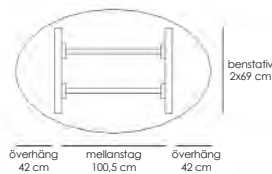

[Läs mer om Stand by på inoff.se/standby](https://inoff.se/standby)

Art.nr

Teknisk information / mått, cm Materialutförande

Pris

Exempel på kompletta bord, totalhöjd 72 cm.

Komplett ellips 190x100	Vit laminat / svart abs-kantlist / krom	53496	9980
Komplett ellips 190x100	Vit laminat / svart abs-kantlist / lack (Lack ovan: vit, svart, silver)	53497	9980
Komplett ellips 190x100	Björklaminat / björk abs-kantlist / krom	53498	10530
Komplett ellips 190x100	Björklaminat / björk abs-kantlist / lack (Lack ovan: vit, svart, silver)	53499	10530