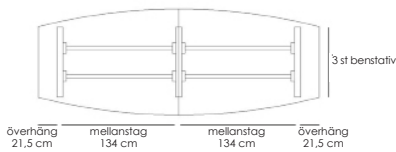

Komplett 320x120/80

Vit laminat / svart abs-kantlist / krom

53480

16845

Komplett 320x120/80

Vit laminat / svart abs-kantlist / lack
(Lack ovan: vit, svart, silver)

53481

16295

Komplett 320x120/80

Björklaminat / björk abs-kantlist / krom

53482

17935

Komplett 320x120/80

Björklaminat / björk abs-kantlist / lack
(Lack ovan: vit, svart, silver)

53483

17385