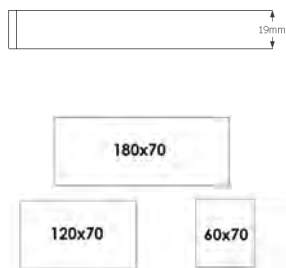

Mått (cm)	Vit	Björk	Ek	Ask	Information
					Se sida 54 för information om räkneexempel.
60x70 120x70 180x70	1395 1695 2590	1495 1995 3195	1695 2095 3695	1695 2095 3695	*Minimidebitering vid m²-pris: Vit 1245 kr Björk 1445 kr Ek/Ask 1490 kr
Pris per m² (se viktig information och räkneexempel på sida 54.)					
	2095/m²*	2145/m²*	2295/m²*	2295/m²*	Ej raka sidor: Tillägg på 490 kr per bordsskiva, se info sida 54.
Tillval, ljuddämpande material under ytskikt.					
	890/m²*	890/m²*	890/m²*	890/m²*	

Vid en förfrågan om antal överstigande tre bordsskivor i specialmått, vänligen kontakta oss.