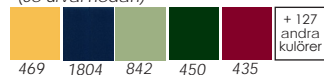

Materialutförande	Art.nr	Pris

Bok svartbets/krom	53841	3135	-	-	-	-	-
Bok vitbets/krom	53842	3135	-	-	-	-	-
Bok kundbets/krom	53843	3450	-	-	-	-	-
Bok svartbets/lack	53844	3305	-	-	-	-	-
Bok vitbets/lack	54440	3305	-	-	-	-	-
Bok kundbets/lack	59019	3635	-	-	-	-	-

(Lack ovan: vit, svart, silver)

Klädd sits	Pris	KT/T1	T2	T3	T4	T5

Bok svartbets/krom	54252	-	3415	3480	3530	3575	3625
Bok vitbets/krom	54253	-	3415	3480	3530	3575	3625
Bok kundbets/krom	54254	-	3755	3820	3870	3915	3965
Bok svartbets/lack	54255	-	3585	3650	3700	3745	3795
Bok vitbets/lack	54256	-	3585	3650	3700	3745	3795
Bok kundbets/lack	54257	-	3950	4010	4060	4105	4155

(Lack ovan: vit, svart, silver)

Hel klädsel	Pris	KT/T1	T2	T3	T4	T5

Helklädd/krom	53688	-	3220	3370	3495	3595	3715
Helklädd/lack	53854	-	3385	3535	3655	3760	3880

(Lack ovan: vit, svart, silver)

Tillval	Pris

Lack, stativ - Valfri färg (RAL)	53847	Startkostnad 1950 kr per RAL-kulör. Därefter 75 kr/stol.
Kopplingsbeslag (fast, bipackas)	53959	375
Filtassar, per stol (monterade)	54200	40
Laminat (villkor minimiantal 30 st)	54751	500

(Se urval nedan)