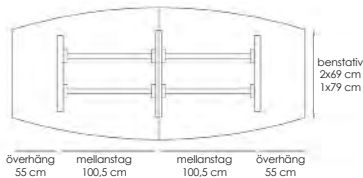

Komplett 320x120/80	Vit laminat / svart abs-kantlist / krom	53508	17955
Komplett 320x120/80	Vit laminat / svart abs-kantlist / lack (Lack ovan: vit, svart, silver)	53509	17955
Komplett 320x120/80	Björklaminat / björk abs-kantlist / krom	53510	19045
Komplett 320x120/80	Björklaminat / björk abs-kantlist / lack (Lack ovan: vit, svart, silver)	53511	19045