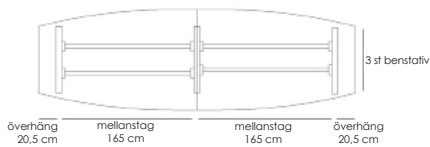

Komplett 380x120/80

Vit laminat / svart abs-kantlist / krom

53484

17845

Komplett 380x120/80

Vit laminat / svart abs-kantlist / lack
(Lack ovan: vit, svart, silver)

53485

17295

Komplett 380x120/80

Björklaminat / björk abs-kantlist / krom

53486

19625

Komplett 380x120/80

Björklaminat / björk abs-kantlist / lack
(Lack ovan: vit, svart, silver)

53487

19075