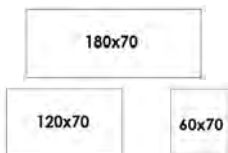

Mått (cm)	Svart 4023	Sandsten 4175	Aska 4132	Oliv 4184	Information
					Se sida 54 för information om räkneexempel.
	*Minimidebitering vid m²-pris: desktop/linoleum: 2495 kr				
120x70 160x80 180x70 180x80	3290 4390 4590 4990	3290 4390 4590 4990	3290 4390 4590 4990	3290 4390 4590 4990	
diam 50 diam 70	2030 2390	2030 2390	2030 2390	2030 2390	
Pris per m2 (se viktig information och räkneexempel på sida 50.)					
	3995/m²*	3995/m²*	3995/m²*	3995/m²*	
Tillval, ljuddämpande material under ytskikt.					
	890/m²*	890/m²*	890/m²*	890/m²*	

Vid en förfrågan om antal överstigande tre bordsskivor i specialmått, vänligan kontakta oss.