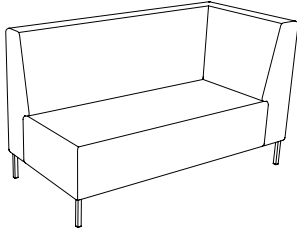

23% rabatt ska dras av på angivna priser

U-sit-72-corner-back-right

Sitthöjd (cm) 42/46
Sittdjup (cm) 45
Total höjd (cm) 84/88
Total bredd (cm) 144
Total djup (cm) 70
Vikt (kg) 68,0
Volym (m³) 1,246