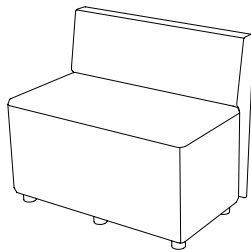

Bull with back

Sitthöjd (cm) 44
Total höjd (cm) 72
Total bredd (cm) 82
Total djup (cm) 52
Vikt (kg) 26,0
Volym (m³) 0,338