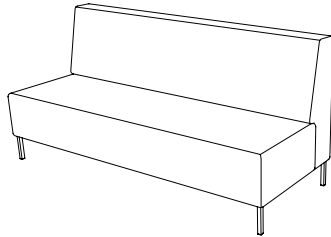

U-sit-73

Sitthöjd (cm) 42/46
Sittdjup (cm) 45
Total höjd (cm) 84/88
Total bredd (cm) 180
Total djup (cm) 70
Vikt (kg) 75,0
Volym (m³) 1,246