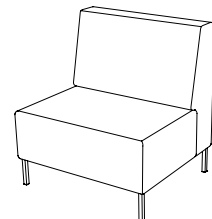

U-sit-71

Sitthöjd (cm) 42/46
Sittdjup (cm) 45
Total höjd (cm) 84/88
Total bredd (cm) 80
Total djup (cm) 70
Vikt (kg) 34,0
Volym (m³) 0,512