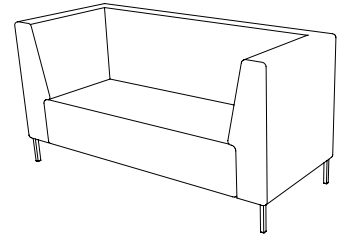

U-sit-72-double-corner-back

Sitthöjd (cm) 42/46
Sittdjup (cm) 45
Total höjd (cm) 84/88
Total bredd (cm) 168
Total djup (cm) 70
Vikt (kg) 91,0
Volym (m³) 1,246