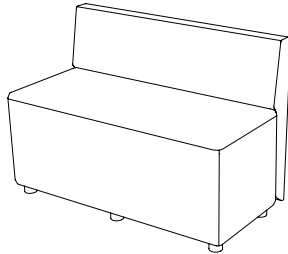

Boxer with back

Sitthöjd (cm) 44
Total höjd (cm) 72
Total bredd (cm) 102
Total djup (cm) 52
Vikt (kg) 32
Volym (m³) 0,462

Bull

Sitthöjd (cm) 44
Total höjd (cm) 44
Total bredd (cm) 82
Total djup (cm) 42
Vikt (kg) 15,0
Volym (m³) 0,174