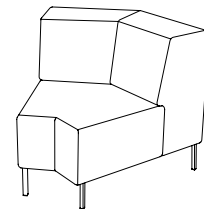

U-sit-86

Sitthöjd (cm) 42/46
Sittdjup (cm) 45
Total höjd (cm) 75/79
Total bredd (cm) 95
Total djup (cm) 80
Vikt (kg) 38,0
Volym (m³) 0,68