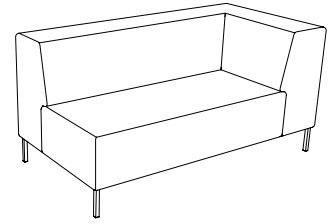

U-sit-82-corner-back-right

Sitthöjd (cm) 42/46
Sittdjup (cm) 45
Total höjd (cm) 75/79
Total bredd (cm) 154
Total djup (cm) 80
Vikt (kg) 73,0
Volym (m³) 1,246