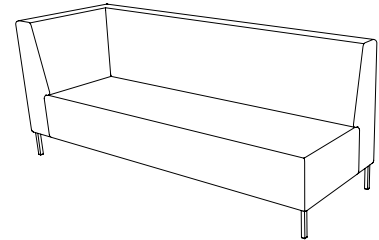

U-sit-73-corner-back-left

Sitthöjd (cm) 42/46
Sittdjup (cm) 45
Total höjd (cm) 84/88
Total bredd (cm) 204
Total djup (cm) 70
Vikt (kg) 97,0
Volym (m³) 1,407