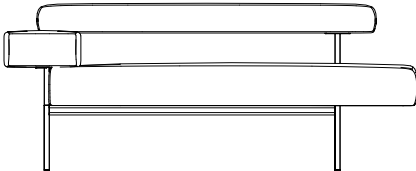

Plateau Big Island with armrest left or right

Sitthöjd (cm) 46
Total höjd (cm) 70
Total bredd (cm) 166
Total djup (cm) 144
Vikt (kg)
Volym (m³)