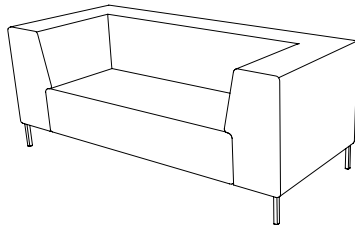

U-sit-82-double-corner-back

Sitthöjd (cm) 42/46
Sittdjup (cm) 45
Total höjd (cm) 75/79
Total bredd (cm) 188
Total djup (cm) 80
Vikt (kg) 96,0
Volym (m³) 1,246