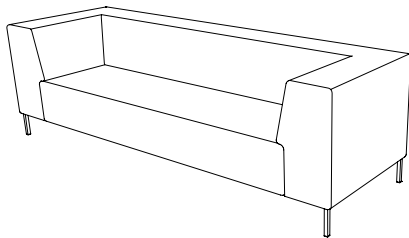

U-sit-83-double-corner-back

Sitthöjd (cm) 42/46
Sittdjup (cm) 45
Total höjd (cm) 75/79
Total bredd (cm) 248
Total djup (cm) 80
Vikt (kg) 123,0
Volym (m³) 1,568