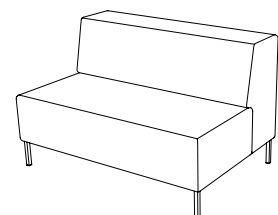

U-sit-82

Sitthöjd (cm) 42/46
Sittdjup (cm) 45
Total höjd (cm) 75/79
Total bredd (cm) 120
Total djup (cm) 80
Vikt (kg) 50,0
Volym (m³) 0,787