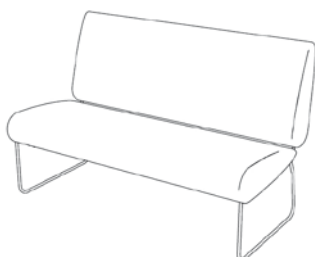

Friends 160

Sitthöjd (cm) 43/46
Total höjd (cm) 84
Total bredd (cm) 160
Total djup (cm) 67
Vikt (kg) 28,0
Volym (m³) 1,368