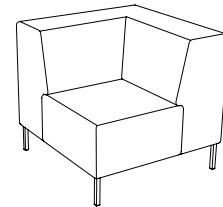

U-sit-84

Sitthöjd (cm) 42/46
Sittdjup (cm) 45
Total höjd (cm) 75/79
Total bredd (cm) 80
Total djup (cm) 80
Vikt (kg) 43,0
Volym (m³) 0,416