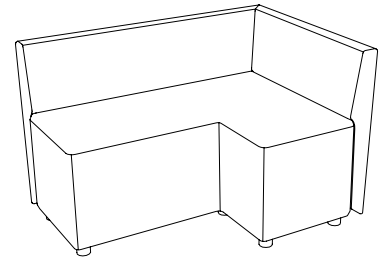

Bib

Sitthöjd (cm) 44
Total höjd (cm) 44
Total bredd (cm) 32
Total djup (cm) 32
Vikt (kg) 5,0
Volym (m³) 0,069

Bill

Sitthöjd (cm) 44
Total höjd (cm) 44
Total bredd (cm) 42
Total djup (cm) 42
Vikt (kg) 9,0
Volym (m³) 0,087