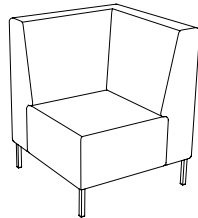

U-sit-73-double-corner-back

Sitthöjd (cm) 42/46
Sittdjup (cm) 45
Total höjd (cm) 84/88
Total bredd (cm) 228
Total djup (cm) 70
Vikt (kg) 117,0
Volym (m³) 1,568

U-sit-74

Sitthöjd (cm) 42/46
Sittdjup (cm) 45
Total höjd (cm) 84/88
Total bredd (cm) 70
Total djup (cm) 70
Vikt (kg) 38,0
Volym (m³) 0,512