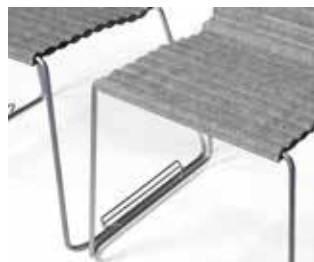

Covered seat
(Helklädd sits)

Pelican-09-46: stativ

09-46

09-46 with armrests
(med armstöd)

09-connector
(kopplingsbeslag)

*Multicolour Solid, Structure och Pearl Finish Collection: startavgift 500 sek/kulör.