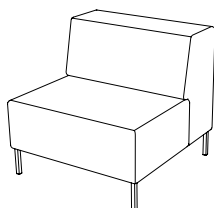

U-sit-81

Sitthöjd (cm) 42/46
Sittdjup (cm) 45
Total höjd (cm) 75/79
Total bredd (cm) 80
Total djup (cm) 80
Vikt (kg) 37,0
Volym (m³) 0,416