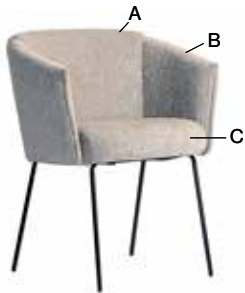

Norma Chair-08-46

Färg & Blanche

Svart, Vit
Krom, Multicolour*

5315	6363	6678	7070	7549	9040
5454	6502	6817	7209	7676	9178

Helklädd fätölj med stomme i trä och kallsaum. Fyrbenstativ. Normas uttryck kan skifta, beroende på om man väljer att arbeta med en, två eller tre olika textilier i varierande material och färger. Olika tyger mot offert.