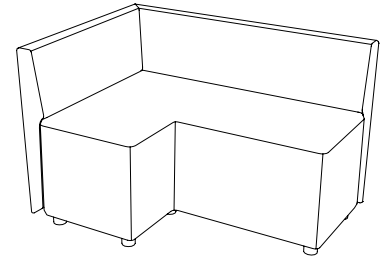

23% rabatt ska dras av på angivna priser

Ben

Sitthöjd (cm) 44
Total höjd (cm) 44
Total bredd 1 (cm) 72
Total bredd 2 (cm) 102
Total djup (cm) 42
Vikt (kg) 23,0
Volym (m³) 0,399

Ben with back

Sitthöjd (cm) 44
Total höjd (cm) 72
Total bredd 1 (cm) 82
Total bredd 2 (cm) 112
Total djup (cm) 52
Vikt (kg) 50,0
Volym (m³) 0,787

Benny

Sitthöjd (cm) 44
Total höjd (cm) 44
Total bredd 1 (cm) 72
Total bredd 2 (cm) 102
Total djup (cm) 42
Vikt (kg) 23,0
Volym (m³) 0,399

Benny with back

Sitthöjd (cm) 44
Total höjd (cm) 72
Total bredd 1 (cm) 82
Total bredd 2 (cm) 112
Total djup (cm) 52
Vikt (kg) 50,0
Volym (m³) 0,787

Bib

Sitthöjd (cm) 44
Total höjd (cm) 44
Total bredd (cm) 32
Total djup (cm) 32
Vikt (kg) 5,0
Volym (m³) 0,069

Bill

Sitthöjd (cm) 44
Total höjd (cm) 44
Total bredd (cm) 42
Total djup (cm) 42
Vikt (kg) 9,0
Volym (m³) 0,087

Bill with back

Sitthöjd (cm) 44
Total höjd (cm) 72
Total bredd (cm) 42
Total djup (cm) 52
Vikt (kg) 15,0
Volym (m³) 0,203

Bill with corner back

Sitthöjd (cm) 44
Total höjd (cm) 72
Total bredd (cm) 52
Total djup (cm) 52
Vikt (kg) 21,0
Volym (m³) 0,203

Billy

Sitthöjd (cm) 44
Total höjd (cm) 44
Total bredd (cm) 60
Total djup (cm) 60
Vikt (kg) 16,0
Volym (m³) 0,181

Bob

Sitthöjd (cm) 44
Total höjd (cm) 44
Total bredd (cm) 38
Total djup (cm) 38
Vikt (kg) 6,0
Volym (m³) 0,069

Bobby

Sitthöjd (cm) 44
Total höjd (cm) 44
Total bredd (cm) 50
Total djup (cm) 50
Vikt (kg) 9,0
Volym (m³) 0,116

Bongo

Sitthöjd (cm) 44
Total höjd (cm) 44
Total bredd (cm) 45
Total djup (cm) 45
Vikt (kg) 8,0
Volym (m³) 0,087