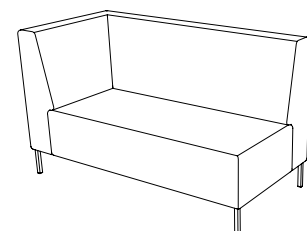

U-sit-72-corner-back-left

Sitthöjd (cm) 42/46
Sittdjup (cm) 45
Total höjd (cm) 84/88
Total bredd (cm) 144
Total djup (cm) 70
Vikt (kg) 68,0
Volym (m³) 1,246