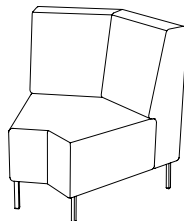

U-sit-76

Sitthöjd (cm) 42/46
Sittdjup (cm) 45
Total höjd (cm) 84/88
Total bredd (cm) 85
Total djup (cm) 70
Vikt (kg) 35,0
Volym (m³) 0,512