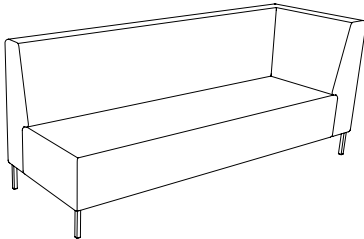

U-sit-73-double-corner-back

Sitthöjd (cm) 42/46
Sittdjup (cm) 45
Total höjd (cm) 84/88
Total bredd (cm) 228
Total djup (cm) 70
Vikt (kg) 117,0
Volym (m³) 1,568

U-sit-74

Sitthöjd (cm) 42/46
Sittdjup (cm) 45
Total höjd (cm) 84/88
Total bredd (cm) 70
Total djup (cm) 70
Vikt (kg) 38,0
Volym (m³) 0,512