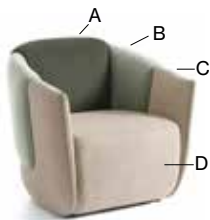

Norma 2-sits

Sitthöjd (cm)	43
Total höjd (cm)	78
Total bredd (cm)	146
Total djup (cm)	73
Vikt (kg)	48
Volym (m³)	1,08