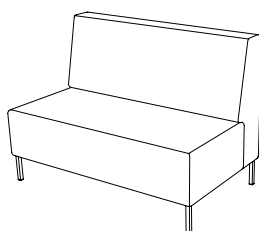

U-sit-72

Sitthöjd (cm) 42/46
Sittdjup (cm) 45
Total höjd (cm) 84/88
Total bredd (cm) 120
Total djup (cm) 70
Vikt (kg) 50,0
Volym (m³) 0,787