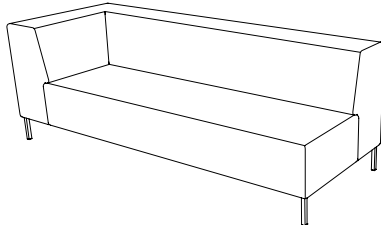

U-sit-83-corner-back-left

Sitthöjd (cm) 42/46
Sittdjup (cm) 45
Total höjd (cm) 75/79
Total bredd (cm) 214
Total djup (cm) 80
Vikt (kg) 100,0
Volym (m³) 1,408