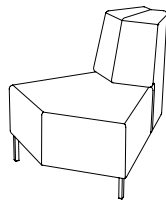

U-sit-85

Sitthöjd (cm) 42/46
Sittdjup (cm) 45
Total höjd (cm) 75/79
Total bredd (cm) 75
Total djup (cm) 80
Vikt (kg) 30,0
Volym (m³) 0,68