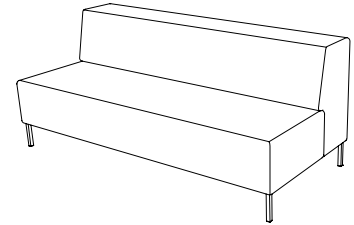

U-sit-83

Sitthöjd (cm) 42/46
Sittdjup (cm) 45
Total höjd (cm) 75/79
Total bredd (cm) 180
Total djup (cm) 80
Vikt (kg) 77
Volym (m³) 1,246