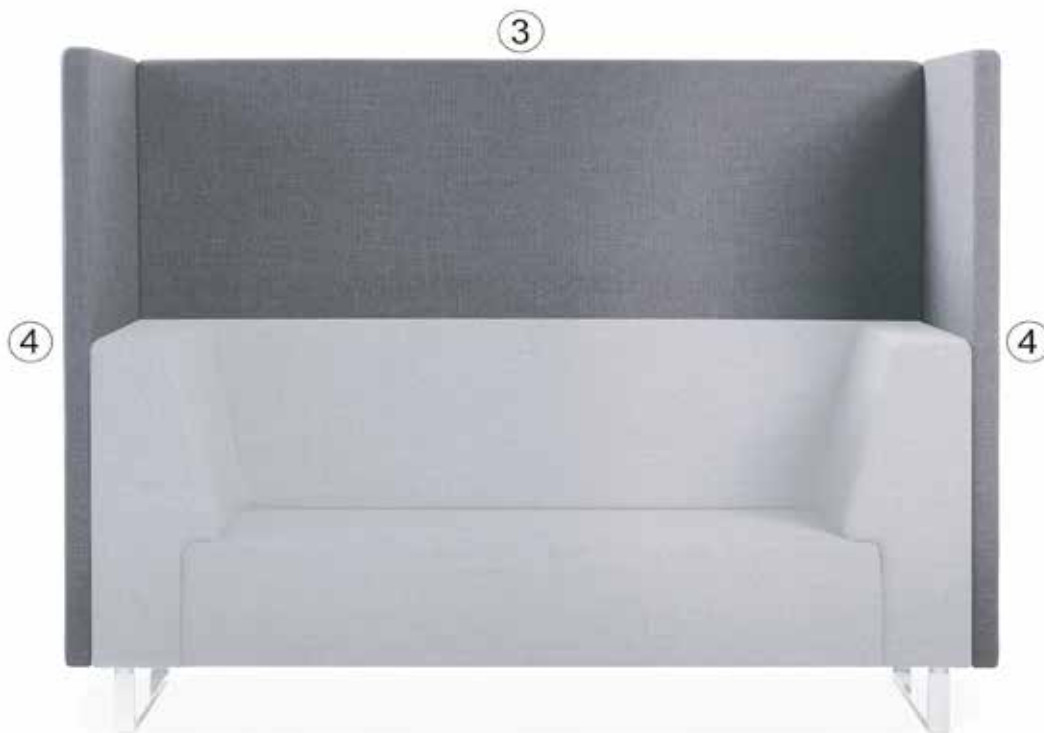

Screen side U-70/U-80 serie

④

23% rabatt ska dras av på angivna priser

U-drop

U-drop är en vidareutveckling av U-sit med en springa mellan rygg och sits. Mått och priser är samma som U-sit 70-modulerna.

Följande moduler kan man få som U-drop: