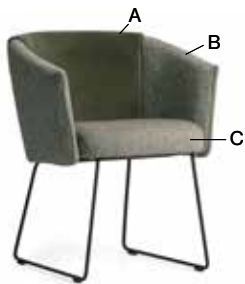

Norma Chair-09-46

Färg & Blanche