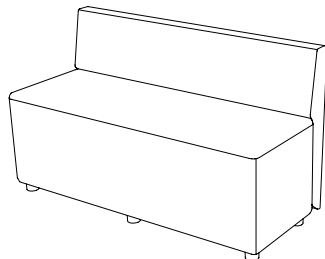

Buster with back

Sitthöjd (cm) 44
Total höjd (cm) 72
Total bredd (cm) 122
Total djup (cm) 52
Vikt (kg) 38,0
Volym (m³) 0,746

BB-pieces 01

BB-pieces 02

BB-pieces 03

23% rabatt ska dras av på angivna priser

BB-pieces 04