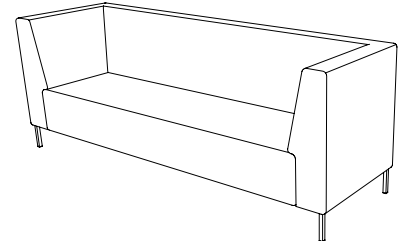

U-sit-73-double-corner-back

Sitthöjd (cm) 42/46
Sittdjup (cm) 45
Total höjd (cm) 84/88
Total bredd (cm) 228
Total djup (cm) 70
Vikt (kg) 117,0
Volym (m³) 1,568

U-sit-74

Sitthöjd (cm) 42/46
Sittdjup (cm) 45
Total höjd (cm) 84/88
Total bredd (cm) 70
Total djup (cm) 70
Vikt (kg) 38,0
Volym (m³) 0,512