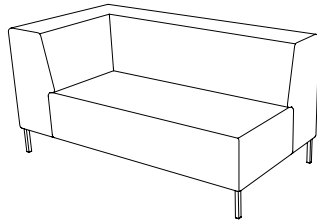

23% rabatt ska dras av på angivna priser

U-sit-82-corner-back-left

Sitthöjd (cm) 42/46
Sittdjup (cm) 45
Total höjd (cm) 75/79
Total bredd (cm) 154
Total djup (cm) 80
Vikt (kg) 73,0
Volym (m³) 1,246