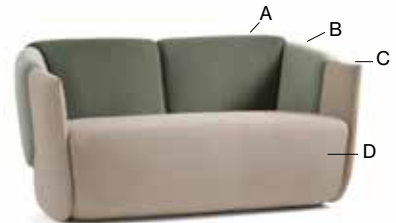

Elartiklar

Placeras alltid i högerkant om inget annat anges.

Powerdot Micro
1 USB-A & 1 USB-C (15,5W/5V/3,1A)
Svart / vit

Powerdot Mini USB
2 USB-C PD (30W/20V/1,5A)
Svart / vit

Powerdot Mini Electric
1 EI (typ F, Schuko)
Svart / vit

Powerdot Midi
1 EI (typ F, Schuko) & 1 USB-C PD (30W/20V/1,5A)
Svart / vit