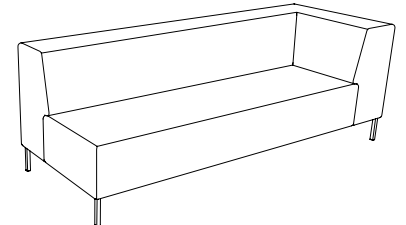

U-sit-83-corner-back-right

Sitthöjd (cm) 42/46
Sittdjup (cm) 45
Total höjd (cm) 75/79
Total bredd (cm) 214
Total djup (cm) 80
Vikt (kg) 100,0
Volym (m³) 1,408