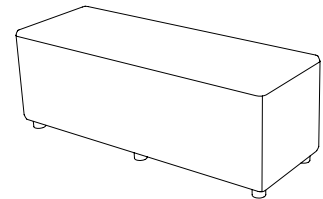

Buster

Sitthöjd (cm) 44
Total höjd (cm) 44
Total bredd (cm) 122
Total djup (cm) 42
Vikt (kg) 22,0
Volym (m³) 0,273