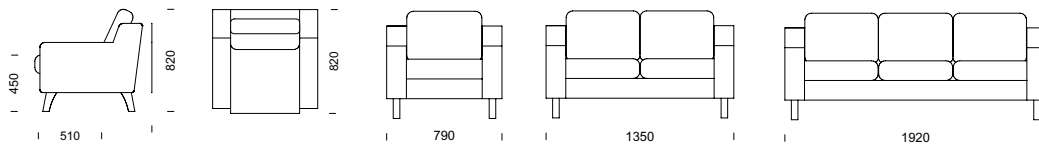

23% rabatt ska dras av på angivna priser

STRONG 2-sitssoffa