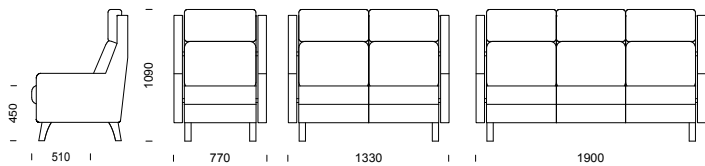

23% rabatt ska dras av på angivna priser

BRIDGE vårdfåtölj/vårdsoffa

FAKTA Stomme i massivt trä med nozagbotten. Fast plywoodbotten som tillval. Stoppling i kallsaum. Fast klädsel på stomme. Klädseln på dynorna är avtagbar och har förlängda dragkedjor. Ben i massiv björk. Tillval: ben i oljad eller lackad ek alt. i täcklackat utförande, ben i metall och medar i metall.

BRIDGE vårdfåtölj/soffa (pris i SEK)	b/d/h/sitthöjd/sitsdjup	Tyg- åtgång	Insänt tyg	Prisgr.1	Prisgr. 2	Prisgr. 3	Prisgr. 4	Läder standard
Vårdfåtölj/hög rygg med "smulspringor"	770/790/1090/450/510 mm	5,9 m	13 020	14 111	15 461	15 587	16 411	21 752
2-sits vårdsoffa/hög rygg med "smulspringor"	1330/790/1090/450/510 mm	10,2 m	15 583	17 063	19 065	19 436	20 372	27 042
3-sits vårdsoffa/hög rygg med "smulspringor"	1900/790/1090/450/510 mm	11,7 m	19 118	20 964	23 496	23 959	25 147	32 850
Fotpall med vinklinsbar skiva	500/400/420/420/400 mm	1,2 m	4 370	4 551	4 728	4 828	4 980	6 731
Sittskydd (tyg med fastsydd sjukhusväv)	–	0,8 m	968	1 051	1 277	1 406	1 499	2 142

BRIDGE tillval	Möbeltass i plast	Ben, trä täcklackade, vit/svart	Ben, ek (oljad eller lackad)	Ben, metall RAL 9006, silverlack	Ben, förhöjda +20 mm	Medar, metall RAL 9006, silverlack	Fast botten	Hel sitsdyna	Sjukhusväv		Läder- skoning på armstöd	
		tillägg/enhet	tillägg/enhet	tillägg/enhet	tillägg/enhet	tillägg/enhet			per sits	581		pris/par
vårdfåtölj							645	–	per rygg hel	581	1 678	
2-sits vårdsoffa	200	632	800	1 597	774	879	774	1 355	rygg nedre del	412		
3-sits vårdsoffa							903					

specialfärg
mot tillägg

specialfärg
mot tillägg

specialfärg
mot tillägg