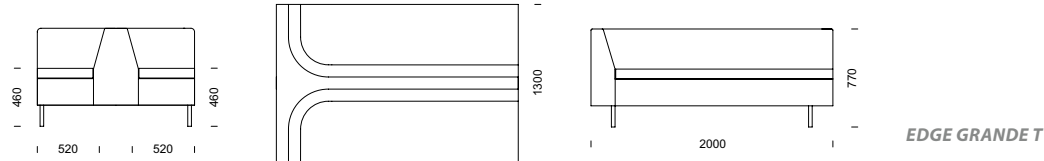

EDGE GRANDE T