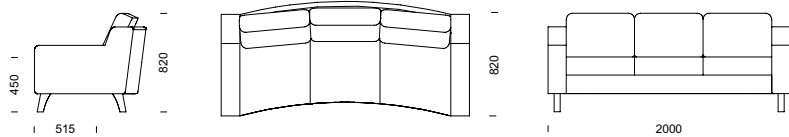

23% rabatt ska dras av på angivna priser

FLIPPER sofa

FLIPPER 3-sitssoffan på bilden har svarvade ben med ställbar fot.

FAKTA Trästomme med nozagbotten, stoppning i kallsfum. Vändbara plymåer. Helt avtagbar klädsel. Standard är ben i björk. Som tillval finns ben i lackad bok, oljad eller lackad ek alternativt i täcklackat utförande. Flipper finns också att få med svarvade ben.

FLIPPER soffa (pris i SEK)	b/d/h/sitthöjd/sitsdjup	Tyg- åtgång	Insänt tyg	Prisgr.1	Prisgr. 2	Prisgr. 3	Prisgr. 4	Läder standard
3-sitssoffa	2000/820/820/515/450 mm	8,6 m	18 549	20 562	23 115	23 562	24 798	31 839
Komplett extraklädsel	–	–	Pris: 60% av produktens pris enl. ovan i resp. prisgrupp					
Extra klädsel/dyna	–	1,7 m	1 174	1 273	1 532	1 632	1 735	2 379
Mellanarmstöd	–	0,6 m	2 226	2 306	2 447	2 612	2 823	4 048
Prydnadskuddar / par	400 x 400 mm	1,0 m	1 137	1 559	1 857	1 909	2 052	–
Prydnadskuddar / par	500 x 500 mm	1,2 m	1 263	1 671	1 975	2 023	2 164	–

FLIPPER tillval (pris i SEK)	Möbeltass i plast	Ben, trä täcklackade, vit/svart	Ben, lackad bok el. ek, oljad ek	Ben, svarvade med ställbar fot	Fast botten
	tillägg/4 st	tillägg/enhet	tillägg/enhet	tillägg/enhet	tillägg/enhet
soffa	200	632	800	734	1 031

specialfärg
mot tillägg