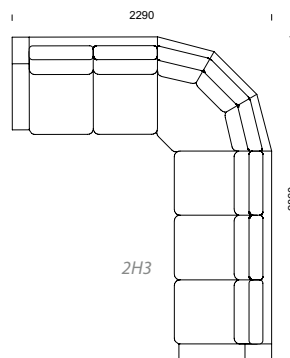

CASINO kombinationer

Våra modulsoffor kan byggas
i oändliga kombinationer!

23% rabatt ska dras av på angivna priser

EDGE/EDGE GRANDE

KOMBINATIONER

Våra modulsoffor kan byggas i oändliga kombinationer!

23% rabatt ska dras av på angivna priser