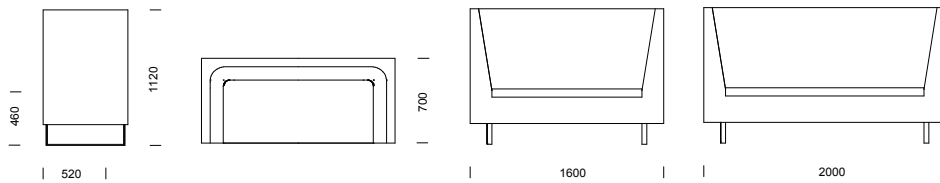

EDGE 3-sitssoffa med hög rygg, medar i pulverlackerat stål.

EDGE fästmanssoffa med hög rygg, ben i silverlackerad metall.

EDGE kan förses med ben i trä med metallkrage.

23% rabatt ska dras av på angivna priser