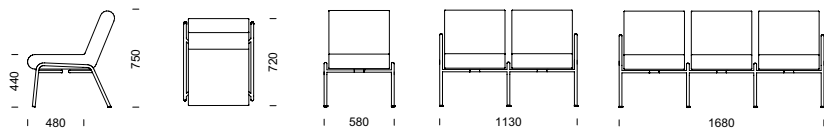

BIA fåtölj i stål (pris i SEK)	b/d/h/sitthöjd/sitsdjup	Tyg- åtgång	Insänt tyg	Prisgr.1	Prisgr. 2	Prisgr. 3	Prisgr. 4
Fåtölj	580/720/750/440/480 mm	1,4 m	5 371	5 719	6 146	6 220	6 428
Extra klädsel	–	1,4 m	1 394	2 034	2 470	2 546	2 757

lackerat stål eller gavel i formpressat trä. Klädseln är helt avtagbar på samtliga varianter.

Design: Staffan Lauthers

BIA 2-sitssoffa med låg mellangavel och låga sidogavlar.

BIA 3-sitssoffa

BIA pall

23% rabatt ska dras av på angivna priser

BIA 4-sitssoffa totalbredd 223 cm

BIA 4-sitspall totalbredd 223 cm

BIA 3-sitspall

BIA
soffa & pall

FAKTA Stomme i pulverlackerat stålrör (silver: RAL 9006). Sittelement i formpressad plywood med stoppning av kallskum. Klädseln är helt avtagbar. Sidogavlar finns i högt och lågt utförande och mellangavlar i stål finns i lågt utförande. Sidogavlar kan även fås i formpressad björkplywood. Den höga gaveln kan förses med armstödsplatta i bok, björk eller ek.

BIA sektionsmöbel (pris i SEK)	b/d/h/sitthöjd/sitsdjup	Tyg- åtgång	Insänt tyg	Prisgr.1	Prisgr. 2	Prisgr. 3	Prisgr. 4
1-sitsmodul exkl. gavlar	500/720/750/440/480 mm	1,4 m	4 547	4 895	5 323	5 396	5 604
2-sitssoffa	1130/720/750/440/480 mm	2,8 m	10 171	10 840	11 660	11 804	12 203
3-sitssoffa	1680/720/750/440/480 mm	4,2 m	15 151	16 156	17 386	17 601	18 201
Pall	580/500/440/440/460 mm	0,6 m	2 517	2 621	2 805	2 836	2 926
2-sitspall	1130/500/440/440/460 mm	1,2 m	4 714	5 055	5 421	5 484	5 663
3-sitspall	1680/500/440/440/460 mm	1,8 m	6 907	7 487	8 037	8 134	8 400
Mellangavel, stål (låg)/st	40/-/-/- mm	-	633	633	633	633	633
Sidogavlar, stål (låg alt. hög)/st	50/-/-/- mm	-	823	823	823	823	823
Sidogavlar hög, björk/par	80/-/-/- mm	-	1 755	1 755	1 755	1 755	1 755