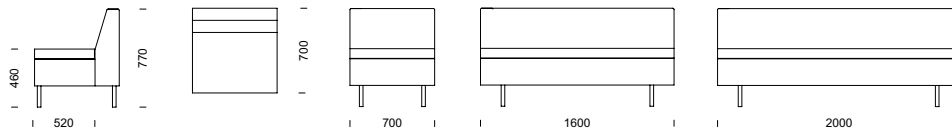

23% rabatt ska dras av på angivna priser

EDGE ritningar för kombinationer – se sidan 89.

EDGE
sektion

FAKTA Stomme i plywood och foam samt stoppning av kallsaum. Avtagbar klädsel på sitsdynor. Som standard är sitsen fastsatt med kardborreband. Fastskruvad sitsdyna är tillval. Standard är ben i björk eller silverlackerad metall. Mot tillägg finns ben i lackad bok, oljad eller lackad ek liksom sockel samt små medar.

EDGE sektionsmöbel (pris i SEK)	b/d/h/sithöjd/sitsdjup	Tyg- åtgång	Insänt tyg	Prisgr.1	Prisgr. 2	Prisgr. 3	Prisgr. 4	Läder standard
1-sitsmodul utan armstöd	700/700/770/460/520 mm	2,7 m	7 542	8 399	9 292	9 447	9 879	12 335
2-sitsmodul utan armstöd	1600/700/770/460/520 mm	4,2 m	11 101	12 254	13 573	13 803	14 443	18 082
3-sitsmodul utan armstöd	2000/700/770/460/520 mm	5,0 m	14 159	15 693	17 343	17 631	18 432	22 982
1-sitsmodul med 1 armstöd	700/700/770/460/520 mm	3,2 m	10 099	11 176	12 230	12 416	12 928	15 838
2-sitsmodul med 1 armstöd	1600/700/770/460/520 mm	5,0 m	13 623	15 070	16 719	17 006	17 807	22 357
3-sitsmodul med 1 armstöd	2000/700/770/460/520 mm	5,9 m	15 923	17 748	19 695	20 035	20 978	26 346
Hörndel vinkel	700/700/770/460/520 mm	3,2 m	9 687	10 764	11 818	12 004	12 516	15 426
Kombination utan armstöd 1VH2	1400x2300 mm	10,1 m	28 329	31 416	34 681	35 254	36 835	45 845
Kombination utan armstöd 1VH3	1400x2700 mm	10,9 m	31 387	34 857	38 454	39 083	40 824	50 744
Kombination utan armstöd 2VH2	2300x2300 mm	11,6 m	31 888	35 271	38 963	39 611	41 398	51 590
Kombination utan armstöd 2VH3	2300x2700 mm	12,4 m	34 947	38 709	42 735	43 440	45 387	56 489
Kombination utan armstöd 3VH3	2700x2700 mm	13,2 m	38 005	42 149	46 505	47 268	49 378	61 388
Kombination utan armstöd 2VH2VH2	2300x3000x2300 mm	19,0 m	52 675	58 287	64 354	65 417	68 354	85 100
Kombination utan armstöd 3VH3VH3	2700x3400x2700 mm	21,4 m	61 852	68 605	75 666	76 903	80 325	99 797
Kombination med armstöd 1VH2	1400x2300 mm	11,4 m	33 409	37 006	40 768	41 429	43 249	53 622
Kombination med armstöd 1VH3	1400x2700 mm	12,3 m	35 708	39 686	43 744	44 457	46 417	57 612
Kombination med armstöd 2VH2	2300x2300 mm	13,2 m	36 932	40 900	45 256	46 018	48 129	60 140
Kombination med armstöd 2VH3	2300x2700 mm	14,1 m	39 232	43 579	48 232	49 048	51 299	64 130
Kombination med armstöd 3VH3	2700x2700 mm	15,0 m	41 533	46 259	51 205	52 076	54 467	68 120
Kombination med armstöd 2VH2VH2	2300x3000x2300 mm	20,6 m	60 241	66 731	73 793	75 026	78 451	97 923
Kombination med armstöd 3VH3VH3	2300x3400x2300 mm	23,2 m	67 142	74 770	82 718	84 115	87 961	109 894

EDGE tillval (se tidigare uppslag)

EDGE sektionsmöbel är kombinerbar med soffa Edge Grande samt Edge Fästmannsoffa – se dessa produkter.