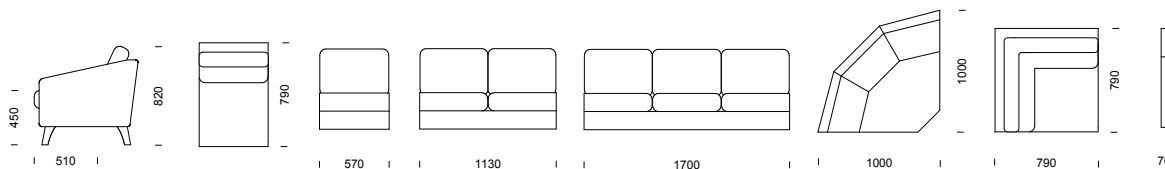

23% rabatt ska dras av på angivna priser

BUGG ritningar för fler kombinationer – se sidan 87.

BUGG
sektion

FAKTA Stomme i massivt trä med nozagbotten. Fast plywoodbotten som tillval. Stoppning i kallskum. All klädsel på både stomme och dynor är helt avtagbar och har förlängda dragkedjor. Ben i massiv björk. Tillval: ben i oljad eller lackad ek alt. i täcklackat utförande, ben i metall och medar i metall. Tillverkas även i specialmått.

BUGG sektionmöbel (pris i SEK)	b/d/h/sitthöjd/sitsdjup	Tyg- åtgång	Insänt tyg	Prisgr.1	Prisgr. 2	Prisgr. 3	Prisgr. 4	Läder standard
1-sitsmodul	570/790/820/450/510 mm	2,6 m	5 726	6 400	7 205	7 352	7 728	10 007
2-sitsmodul	1130/790/820/450/510 mm	4,3 m	8 850	9 827	11 154	11 398	12 020	15 846
3-sitsmodul	1700/790/820/450/510 mm	5,8 m	11 785	13 069	14 859	15 187	16 029	20 760
Hörndel, rundad	1000x1000 mm	4,2 m	13 074	14 208	15 505	15 741	16 349	20 243
Hörndel, vinkel	790x790 mm	4,2 m	13 074	14 208	15 505	15 741	16 349	20 243
Armstöd/par	Bredd 70 mm	1,8 m	3 607	4 052	4 486	4 565	4 766	6 675
Mellanarmstöd	–	0,6 m	2 226	2 306	2 447	2 612	2 823	4 048
Kombination 1VH2, vinkelhörn	1440x2000 mm	12,9 m	31 256	34 487	38 349	39 057	40 863	52 771
Kombination 1VH3, vinkelhörn	1440x2570 mm	14,4 m	34 193	37 730	42 053	42 846	44 873	57 684
Kombination 2VH2, vinkelhörn	2000x2000 mm	14,6 m	34 381	37 914	42 296	43 102	45 155	58 610
Kombination 2VH3, vinkelhörn	2000x2570 mm	16,1 m	37 316	41 157	46 003	46 891	49 164	63 523
Kombination 3VH3, vinkelhörn	2570x2570 mm	17,6 m	40 251	44 400	49 707	50 679	53 172	68 436
Kombination 2VH2VH2, vinkelhörn	2000x2710x2000 mm	23,1 m	56 304	61 949	68 954	70 242	73 522	94 697
Kombination 3VH3VH3, vinkelhörn	2570x3280x2570 mm	27,6 m	65 110	71 677	80 071	81 607	85 549	109 439
Kombination 1RH2, rundat hörn	1650x2210 mm	12,9 m	31 256	34 487	38 349	39 057	40 863	52 771
Kombination 1RH3, rundat hörn	1650x2780 mm	14,4 m	34 193	37 730	42 053	42 846	44 873	57 684
Kombination 2RH2, rundat hörn	2210x2210 mm	14,6 m	34 381	37 914	42 296	43 102	45 155	58 610
Kombination 2RH3, rundat hörn	2210x2780 mm	16,1 m	37 316	41 157	46 003	46 891	49 164	63 523
Kombination 3RH3, rundat hörn	2780x2780 mm	17,6 m	40 251	44 400	49 707	50 679	53 172	68 436
Kombination 2RH2RH2, rundat hörn	2210x3130x2210 mm	23,1 m	56 304	61 949	68 954	70 242	73 522	94 697
Kombination 3RH3RH3, rundat hörn	2780x3700x2780 mm	27,6 m	65 110	71 677	80 071	81 607	85 549	109 439
Komplett extraklädsel	–	–	Pris: 60% av produktens pris enl. ovan i resp. prisgrupp					
Extra klädsel/dyna	–	1,3 m	1 174	1 273	1 532	1 632	1 735	2 379
Armstödsskydd/par	–	1,1 m	1 039	1 236	1 486	1 552	1 671	2 341

BUGG tillval (se föregående uppslag)