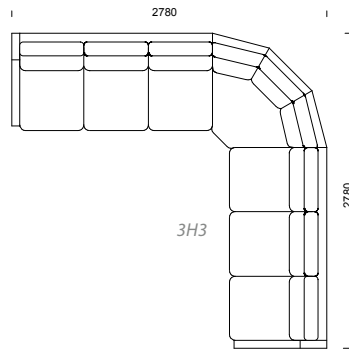

23% rabatt ska dras av på angivna priser

BUGG kombinationer

KOMBINATIONER