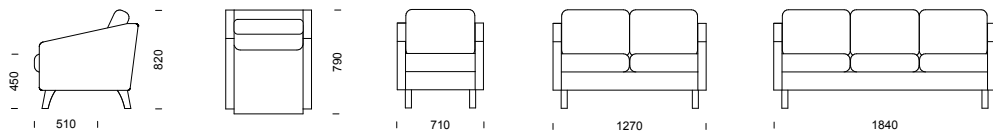

23% rabatt ska dras av på angivna priser

BUGG fätölj/soffa