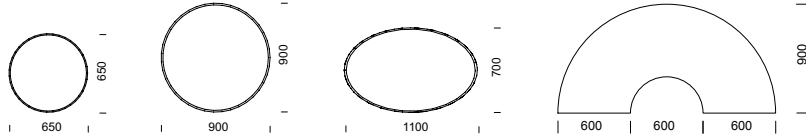

23% rabatt ska dras av på angivna priser

KUBB pall

FAKTA Pallar med ben i björk. Som tillval finns ben i lackad bok, oljad eller lackad ek, ben i metall alternativt medar i silverlack. Avtagbar klädsel. Stoppning av kallsaum.

KUBB pall (pris i SEK)	b/d/h/sitthöjd/sitsdjup	Tyg- åtgång	Insänt tyg	Prisgr.1	Prisgr. 2	Prisgr. 3	Prisgr. 4	Läder standard
Kvadratisk pall	440/600/600 mm	1,3 m	3 806	4 097	4 494	4 564	4 758	5 850
Rektangulär pall	440/1000/600 mm	1,7 m	4 753	5 152	5 671	5 763	6 014	7 446
Rektangulär pall	440/1500/600 mm	2,2 m	5 705	6 258	6 929	7 045	7 372	9 225
Rund pall	440/Ø 650 mm	1,4 m	4 029	4 373	4 800	4 875	5 081	6 262
Rund pall	440/Ø 900 mm	1,8 m	4 875	5 323	5 871	5 969	6 235	7 750
Ellipsformad pall	440/1100/700 mm	1,8 m	5 344	5 695	6 246	6 341	6 610	8 125
Halvcirkelformad pall	440/1800/900 mm	2,9 m	7 116	8 022	8 907	9 063	9 491	11 933
Komplett extraklädsel	–	–	Pris: 60% av produktens pris enl. ovan i resp. prisgrupp					

KUBB tillval (pris i SEK)	Möbeltass i plast	Ben, lackad bok el. ek, oljad ek	Ben, trä med metallkrage, silverlack	Ben, metall, RAL 9006, silverlack	Små medar, metall, RAL 9006, silverlack	Medar, stål pulverlackerade
	tillägg/4 st	tillägg/enhet	tillägg/enhet	tillägg/enhet	tillägg/enhet	tillägg/enhet
kvadratisk	200	800	671	671	1 421	879
rektangulär						879
rund						–
ellipsformad						–
halvcirkelformad	300/6 st	1 199	1 007	1 007	2 128	–

specialfärg
mot tillägg

specialfärg
mot tillägg