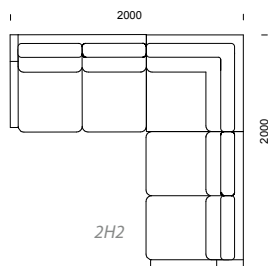

23% rabatt ska dras av på angivna priser

BRIDGE kombinationer

Våra modulsoffor kan byggas
i oändliga kombinationer!