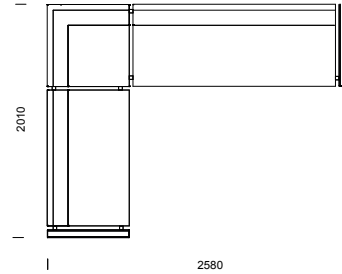

2H2
rundat hörn utan armstöd

2H3
rundat hörn utan armstöd

Våra modulsoffor kan byggas
i oändliga kombinationer!

23% rabatt ska dras av på angivna priser

KOMBINATIONER

1H2
vinkelhörn med armstöd

1H2
rundat hörn med armstöd