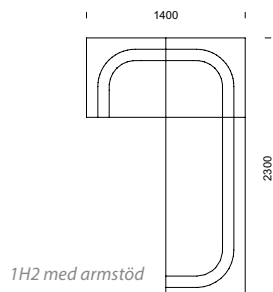

CASINO kombinationer

Våra modulsoffor kan byggas
i oändliga kombinationer!

23% rabatt ska dras av på angivna priser

EDGE/EDGE GRANDE

KOMBINATIONER

Våra modulsoffor kan byggas i oändliga kombinationer!

23% rabatt ska dras av på angivna priser