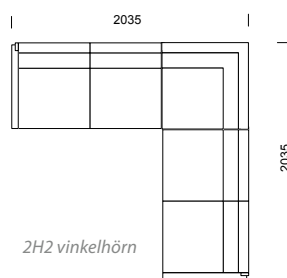

LABYRINT kombinationer

POKER/POKER SILENCE kombinationer

POKER information sid 64–67.

Våra modulsoffor kan byggas
i oändliga kombinationer!

23% rabatt ska dras av på angivna priser

SKATE kombinationer

KOMBINATIONER