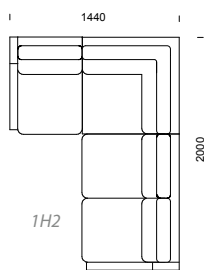

23% rabatt ska dras av på angivna priser

BRIDGE kombinationer

Våra modulsoffor kan byggas
i oändliga kombinationer!