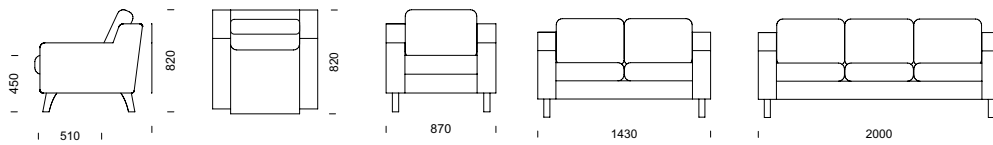

23% rabatt ska dras av på angivna priser

CASINO 3-sitssoffa med ben i björk.

CASINO fätölj/soffa

FAKTA Stomme i massivt trä med nozagbotten. Fast plywoodbotten som tillval. Stopponing i kallsaum. All klädsel på både stomme och dynor är helt avtagbar och har förlängda dragkedjor. Ben i massiv björk. Ben i oljad eller lackad ek alt. i täcklackat utförande finns som tillval. Medar finns mot tillägg. Tillverkas även i specialmått.

CASINO fätölj/soffa (pris i SEK)

	b/d/h/sitthöjd/sitsdjup	Tyg- åtgång	Insänt tyg	Prisgr.1	Prisgr. 2	Prisgr. 3	Prisgr. 4	Läder standard
Fätölj	870/820/820/450/510 mm	4,8 m	10 437	11 520	13 014	13 275	14 000	18 122
2-sitssoffa	1430/820/820/450/510 mm	6,6 m	13 986	15 386	17 441	17 800	18 800	24 465
3-sitssoffa	2000/820/820/450/510 mm	8,1 m	17 186	18 936	21 395	21 823	23 015	29 801
Mellanarmstöd	–	0,6 m	2 226	2 306	2 447	2 612	2 823	4 048
Komplett extraklädsel	–	–	Pris: 60% av produktens pris enl. ovan i resp. prisgrupp					
Extra klädsel/dyna	–	1,7 m	1 174	1 273	1 532	1 632	1 735	2 379
Armstödsskydd/par	–	1,1 m	1 039	1 236	1 486	1 552	1 671	2 341
Sitsskydd (tyg med fastsydd sjukhusväv)	–	0,8 m	968	1 051	1 277	1 406	1 499	2 142
Sits-/ryggskydd (tyg med fastsydd sjukhusväv)	–	1,4 m	1 607	1 746	1 875	1 998	2 153	2 781

CASINO tillval

	Möbel- tass i plast	Ben, trä täcklacka- de, vit/svart färg	Ben, ek (olja eller lackad)	Ben, metall RAL 9006, silverlack	Ben, svarvade m. ställ- bar fot	Ben, förhöjda +20 mm	Medar, metall RAL 9006, silverlack	Fast botten	Hel sitsdyna	Sjukhusväv	Läder- skoning på armstöd	
	tillägg/4 st	tillägg/enhet	tillägg/enhet	tillägg/enhet	tillägg/enhet	tillägg/enhet	tillägg/enhet	tillägg/enhet	tillägg/enhet	per sits	pris/par	
fätölj/1-sitsmodul								645	–	per rygg hel	581	1 678
2-sitssoffa/-modul	200	632	800	671	734	774	879	774	1 355	rygg nedre del	412	
3-sitssoffa/-modul								903			per hömsits	722
hörnssoffa	450/9st	1 226	1 858	1 536	1 626	1 509	2 039	–	–	hörmrygg hel	1 421	
hörnmodul	–	–	–	–	–	–	–	838	–	per hörmrygg nedre del	1 109	

specialfärg
mot tillägg

specialfärg
mot tillägg

specialfärg
mot tillägg