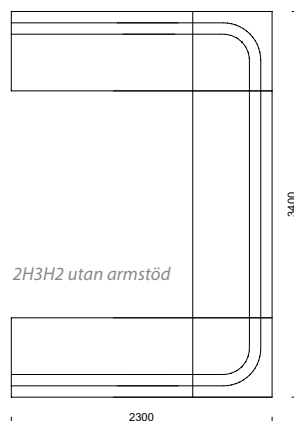

CASINO kombinationer

Våra modulsoffor kan byggas
i oändliga kombinationer!

23% rabatt ska dras av på angivna priser

EDGE/EDGE GRANDE

KOMBINATIONER

Våra modulsoffor kan byggas i oändliga kombinationer!

23% rabatt ska dras av på angivna priser