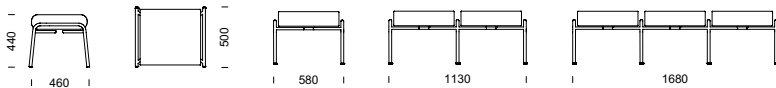

BIA fåtölj i stål (pris i SEK)	b/d/h/sitthöjd/sitsdjup	Tyg- åtgång	Insänt tyg	Prisgr.1	Prisgr. 2	Prisgr. 3	Prisgr. 4
Fåtölj	580/720/750/440/480 mm	1,4 m	5 371	5 719	6 146	6 220	6 428
Extra klädsel	–	1,4 m	1 394	2 034	2 470	2 546	2 757

lackerat stål eller gavel i formpressat trä. Klädseln är helt avtagbar på samtliga varianter.

Design: Staffan Lauthers

BIA 2-sitssoffa med låg mellangavel och låga sidogavlar.

BIA 3-sitssoffa

BIA pall

23% rabatt ska dras av på angivna priser

BIA 4-sitssoffa totalbredd 223 cm

BIA 4-sitspall totalbredd 223 cm

BIA 3-sitspall

BIA
soffa & pall

FAKTA Stomme i pulverlackerat stålrör (silver: RAL 9006). Sittelement i formpressad plywood med stoppning av kallskum. Klädseln är helt avtagbar. Sidogavlar finns i högt och lågt utförande och mellangavlar i stål finns i lågt utförande. Sidogavlar kan även fås i formpressad björkplywood. Den höga gaveln kan förses med armstödsplatta i bok, björk eller ek.

BIA sektionsmöbel (pris i SEK)	b/d/h/sitthöjd/sitsdjup	Tyg- åtgång	Insänt tyg	Prisgr.1	Prisgr. 2	Prisgr. 3	Prisgr. 4
1-sitsmodul exkl. gavlar	500/720/750/440/480 mm	1,4 m	4 547	4 895	5 323	5 396	5 604
2-sitssoffa	1130/720/750/440/480 mm	2,8 m	10 171	10 840	11 660	11 804	12 203
3-sitssoffa	1680/720/750/440/480 mm	4,2 m	15 151	16 156	17 386	17 601	18 201
Pall	580/500/440/440/460 mm	0,6 m	2 517	2 621	2 805	2 836	2 926
2-sitspall	1130/500/440/440/460 mm	1,2 m	4 714	5 055	5 421	5 484	5 663
3-sitspall	1680/500/440/440/460 mm	1,8 m	6 907	7 487	8 037	8 134	8 400
Mellangavel, stål (låg)/st	40/-/-/- mm	-	633	633	633	633	633
Sidogavlar, stål (låg alt. hög)/st	50/-/-/- mm	-	823	823	823	823	823
Sidogavlar hög, björk/par	80/-/-/- mm	-	1 755	1 755	1 755	1 755	1 755