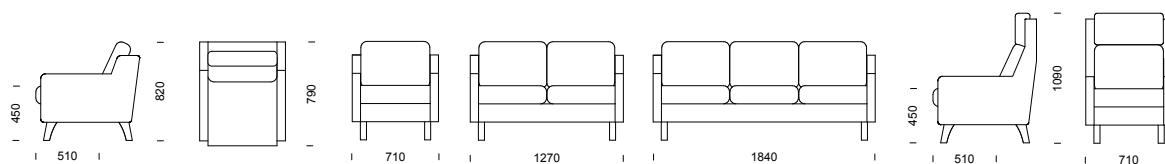

23% rabatt ska dras av på angivna priser

BRIDGE fåtölj/soffa

FAKTA Stomme i massivt trä med nozagbotten. Fast plywoodbotten som tillval. Stoppning i kallsaum. All klädsel på både stomme och dynor är helt avtagbar och har förlängda dragkedjor. Ben i massiv björk. Tillval: ben i oljad eller lackad ek alt. i täcklackat utförande, ben i metall och medar i metall. Tillverkas även i specialmått.

BRIDGE fåtölj/soffa (pris i SEK)

	b/d/h/sitthöjd/sitsdjup	Tyg- åtgång	Insänt tyg	Prisgr. 1	Prisgr. 2	Prisgr. 3	Prisgr. 4	Läder standard
Fåtölj	710/790/820/450/510 mm	4,0 m	9 332	10 452	11 692	11 917	12 495	16 682
Fåtölj, hög	710/790/1090/450/510 mm	4,8 m	10 520	11 589	12 975	13 085	13 885	18 886
2-sitssoffa	1270/790/820/450/510 mm	5,7 m	12 456	13 880	15 640	15 963	16 786	22 520
3-sitssoffa	1840/790/820/450/510 mm	7,2 m	15 392	17 123	19 344	19 751	20 795	27 433
Mellanarmstöd	–	0,6 m	2 226	2 306	2 447	2 612	2 823	4 048
Fotpall	500/400/420/420/400 mm	1,2 m	3 893	4 074	4 251	4 351	4 503	6 254
Komplett extraklädsel	–	–	Pris: 60% av produktens pris enl. ovan i resp. prisgrupp					
Extra klädsel/dyna	–	1,2 m	1 174	1 273	1 532	1 632	1 735	2 379
Armstödsskydd/par	–	1,1 m	1 039	1 236	1 486	1 552	1 671	2 341
Sitsskydd (tyg med fastsydd sjukhusväv)	–	0,8 m	968	1 051	1 277	1 406	1 499	2 142
Sits-/ryggskydd (tyg med fastsydd sjukhusväv)	–	1,4 m	1 607	1 746	1 875	1 998	2 153	2 781

BRIDGE tillval

	Möbeltass i plast	Ben, trä täcklackade, vit/svart	Ben, ek (oljad el. lackad)	Ben, metall RAL 9006, silverlack	Ben, förhöjda +20 mm	Medar, metall RAL 9006, silverlack	Fast botten	Hel sitsdyna	Sjukhusväv	Läder- skoning på armstöd	
	tilllägg/4 st	tilllägg/enhet	tilllägg/enhet	tilllägg/enhet	tilllägg/enhet	tilllägg/enhet	tilllägg/enhet	tilllägg/enhet	per sits	pris/par	
fåtölj/1-sitsmodul							645	–	per rygg hel	581	1 678
2-sitssoffa/-modul	200	632	800	1 597	774	879	774	1 355	rygg nedre del	412	
3-sitssoffa/-modul							903			per hörnsits	722
hörnssoffa	450/9st	1 226	1 858	3 562	1 509	2 039	–	–	hörnrygg hel	1 421	
hörnmodul	–	–	–	–	–	–	838	–	per hörnrygg nedre del	1 109	

specialfärg
mot tillägg

specialfärg
mot tillägg

specialfärg
mot tillägg