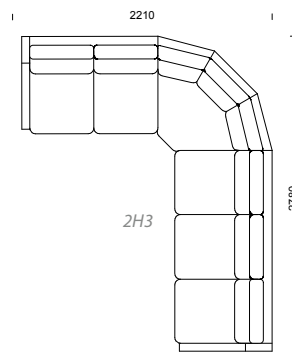

23% rabatt ska dras av på angivna priser

BRIDGE kombinationer

Våra modulsoffor kan byggas
i oändliga kombinationer!