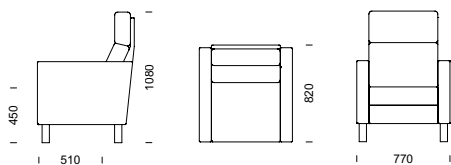

LABYRINT kan förses med ben i trä med metallkrage.

23% rabatt ska dras av på angivna priser

LABYRINT 2-sitssoffa bredd 1330 mm, 3-sitssoffa bredd 1900 mm

LABYRINT vilbädd med ben i pulverlackerat stål. Hel sitsdyna i kallsaum med pocketkärna.