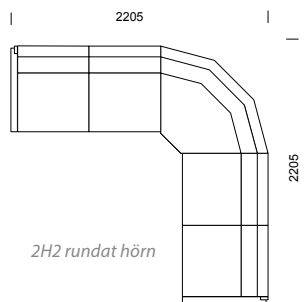

LABYRINT kombinationer

POKER/POKER SILENCE kombinationer

POKER information sid 64–67.

Våra modulsoffor kan byggas
i oändliga kombinationer!

23% rabatt ska dras av på angivna priser

SKATE kombinationer

KOMBINATIONER