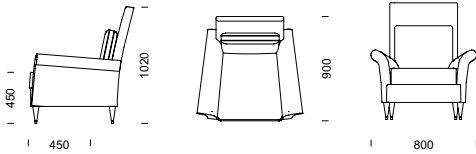

3-sits med rygg i en normalhöjd. Fåtöljen däremot kan du dessutom få med rygg i högt utförande.

Design: Dan Ihreborn

RETRO fåtölj med hög rygg.

RETRO 3-sitssoffa

23% rabatt ska dras av på angivna priser

RETRO fätölj/soffa