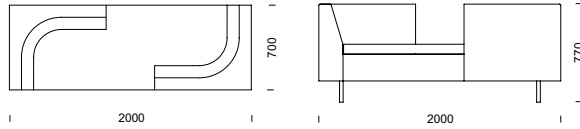

23% rabatt ska dras av på angivna priser