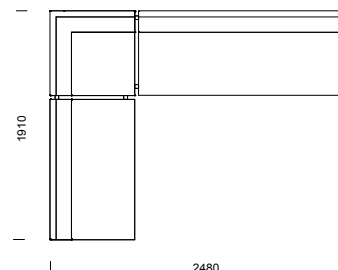

2H3
vinkelhörn utan armstöd