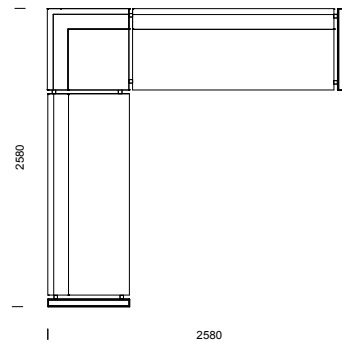

3H3
vinkelhörn med armstöd