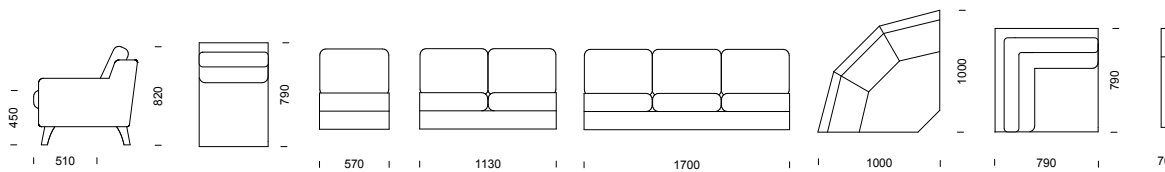

23% rabatt ska dras av på angivna priser

BRIDGE ritningar för fler kombinationer – se sidan 86.

BRIDGE

FAKTA Stomme i massivt trä med nozagbotten. Fast plywoodbotten som tillval. Stoppning i kallskum. All klädsel på både stomme och dynor är helt avtagbar och har förlängda dragkedjor. Ben i massiv björk. Tillval: ben i oljad eller lackad ek alt. i täcklackat utförande, ben i metall och medar i metall. Tillverkas även i specialmått.

BRIDGE sektionmöbel (pris i SEK)	b/d/h/sitthöjd/sitsdjup	Tyg- åtgång	Insänt tyg	Prisgr. 1	Prisgr. 2	Prisgr. 3	Prisgr. 4	Läder standard
1-sitsmodul	570/790/820/450/510 mm	2,6 m	5 726	6 400	7 205	7 352	7 728	10 007
2-sitsmodul	1130/790/820/450/510 mm	4,3 m	8 850	9 827	11 154	11 398	12 020	15 846
3-sitsmodul	1700/790/820/450/510 mm	5,8 m	11 785	13 069	14 859	15 187	16 029	20 760
Hörndel, rundad	1000x1000 mm	4,2 m	13 074	14 208	15 505	15 741	16 349	20 243
Hörndel, vinkel	790x790 mm	4,2 m	13 074	14 208	15 505	15 741	16 349	20 243
Armstöd/par	Bredd 70 mm	1,8 m	3 607	4 052	4 486	4 565	4 766	6 675
Mellanarmstöd	–	0,6 m	2 226	2 306	2 447	2 612	2 823	4 048
Kombination 1VH2, vinkelhörn	1440x2000 mm	12,9 m	31 256	34 487	38 349	39 057	40 863	52 771
Kombination 1VH3, vinkelhörn	1440x2570 mm	14,4 m	34 193	37 730	42 053	42 846	44 873	57 684
Kombination 2VH2, vinkelhörn	2000x2000 mm	14,6 m	34 381	37 914	42 296	43 102	45 155	58 610
Kombination 2VH3, vinkelhörn	2000x2570 mm	16,1 m	37 316	41 157	46 003	46 891	49 164	63 523
Kombination 3VH3, vinkelhörn	2570x2570 mm	17,6 m	40 251	44 400	49 707	50 679	53 172	68 436
Kombination 2VH2VH2, vinkelhörn	2000x2710x2000 mm	23,1 m	56 304	61 949	68 954	70 242	73 522	94 697
Kombination 3VH3VH3, vinkelhörn	2570x3280x2570 mm	27,6 m	65 110	71 677	80 071	81 607	85 549	109 439
Kombination 1RH2, rundat hörn	1650x2210 mm	12,9 m	31 256	34 487	38 349	39 057	40 863	52 771
Kombination 1RH3, rundat hörn	1650x2780 mm	14,4 m	34 193	37 730	42 053	42 846	44 873	57 684
Kombination 2RH2, rundat hörn	2210x2210 mm	14,6 m	34 381	37 914	42 296	43 102	45 155	58 610
Kombination 2RH3, rundat hörn	2210x2780 mm	16,1 m	37 316	41 157	46 003	46 891	49 164	63 523
Kombination 3RH3, rundat hörn	2780x2780 mm	17,6 m	40 251	44 400	49 707	50 679	53 172	68 436
Kombination 2RH2RH2, rundat hörn	2210x3130x2210 mm	23,1 m	56 304	61 949	68 954	70 242	73 522	94 697
Kombination 3RH3RH3, rundat hörn	2780x3700x2780 mm	27,6 m	65 110	71 677	80 071	81 607	85 549	109 439
Komplett extraklädsel	–	–	Pris: 60% av produktens pris enl. ovan i resp. prisgrupp					
Extra klädsel/dyna	–	1,3 m	1 174	1 273	1 532	1 632	1 735	2 379
Armstödsskydd/par	–	1,1 m	1 039	1 236	1 486	1 552	1 671	2 341

BRIDGE tillval (se föregående uppslag)