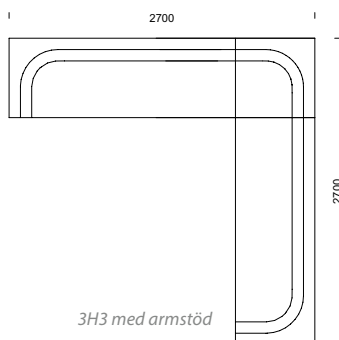

CASINO kombinationer

Våra modulsoffor kan byggas
i oändliga kombinationer!

23% rabatt ska dras av på angivna priser

EDGE/EDGE GRANDE

KOMBINATIONER

Våra modulsoffor kan byggas i oändliga kombinationer!

23% rabatt ska dras av på angivna priser