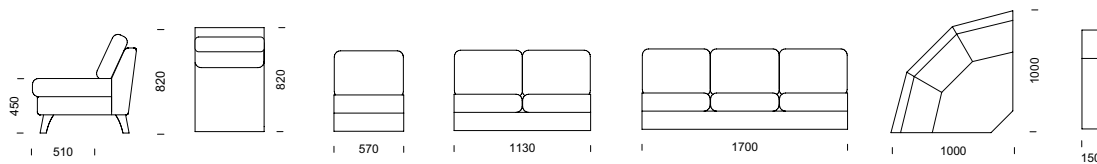

23% rabatt ska dras av på angivna priser

CASINO ritningar för fler kombinationer – se sidan 88.

CASINO
sektion

FAKTA Stomme i massivt trä med nozagbotten. Fast plywoodbotten som tillval. Stoppling i kallskum. All klädsel på både stomme och dynor är helt avtagbar och har förlängda dragkedjor. Ben i massiv björk. Ben i oljad eller lackad ek alt. i täcklackat utförande finns som tillval. Medar finns mot tillägg. Tillverkas även i specialmått.

CASINO sektionmöbel (pris i SEK)	b/d/h/sitthöjd/sitsdjup	Tyg- åtgång	Insänt tyg	Prisgr.1	Prisgr. 2	Prisgr. 3	Prisgr. 4	Läder standard
1-sitsmodul	570/820/820/450/510 mm	2,8 m	6 319	7 018	7 891	8 043	8 465	10 870
2-sitsmodul	1130/820/820/450/510 mm	4,6 m	9 869	10 885	12 320	12 568	13 264	17 213
3-sitsmodul	1700/820/820/450/510 mm	6,1 m	13 067	14 434	16 271	16 591	17 481	22 549
Hörndel, rundad	1000x1000 mm	4,4 m	14 366	15 935	17 305	17 546	18 208	21 986
Hörndel, vinkel	820x820 mm	4,4 m	14 366	15 935	17 305	17 546	18 208	21 986
Armstöd/par	Bredd 150 mm	2,0 m	4 118	4 501	5 123	5 232	5 535	7 251
Mellanarmstöd	–	0,6 m	2 226	2 306	2 447	2 612	2 823	4 048
Kombination 1VH2, vinkelhörn	1540x2100 mm	13,8 m	34 672	38 341	42 637	43 389	45 471	57 321
Kombination 1VH3, vinkelhörn	1540x2670 mm	15,1 m	37 869	41 888	46 589	47 411	49 689	62 657
Kombination 2VH2, vinkelhörn	2100x2100 mm	15,6 m	38 221	42 207	47 067	47 915	50 271	63 662
Kombination 2VH3, vinkelhörn	2100x2670 mm	16,9 m	41 420	45 756	51 018	51 937	54 489	69 000
Kombination 3VH3, vinkelhörn	2670x2670 mm	18,2 m	44 618	49 304	54 971	55 960	58 706	74 336
Kombination 2VH2VH2, vinkelhörn	2100x2770x2100 mm	24,6 m	62 456	69 029	76 690	78 028	81 744	102 863
Kombination 3VH3VH3, vinkelhörn	2670x3340x2670 mm	28,5 m	72 051	79 674	88 546	90 095	94 395	118 872
Kombination 1RH2, rundat hörn	1720x2280 mm	13,8 m	34 672	38 341	42 637	43 389	45 471	57 321
Kombination 1RH3, rundat hörn	1720x2850 mm	15,1 m	37 869	41 888	46 589	47 411	49 689	62 657
Kombination 2RH2, rundat hörn	2280x2280 mm	15,6 m	38 221	42 207	47 067	47 915	50 271	63 662
Kombination 2RH3, rundat hörn	2280x2850 mm	16,9 m	41 420	45 756	51 018	51 937	54 489	69 000
Kombination 3RH3, rundat hörn	2850x2850 mm	18,2 m	44 618	49 304	54 971	55 960	58 706	74 336
Kombination 2RH2RH2, rundat hörn	2280x3130x2280 mm	24,6 m	62 456	69 029	76 690	78 028	81 744	102 863
Kombination 3RH3RH3, rundat hörn	2850x3700x2850 mm	28,5 m	72 051	79 674	88 546	90 095	94 395	118 872
Komplett extraklädsel	–	–	Pris: 60% av produktens pris enl. ovan i resp. prisgrupp					
Extra klädsel/dyna	–	1,3 m	1 174	1 273	1 532	1 632	1 735	2 379
Armstödsskydd/par	–	1,1 m	1 039	1 236	1 486	1 552	1 671	2 341

CASINO tillval (se föregående uppslag)