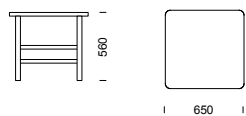

23% rabatt ska dras av på angivna priser

HOX soffbord