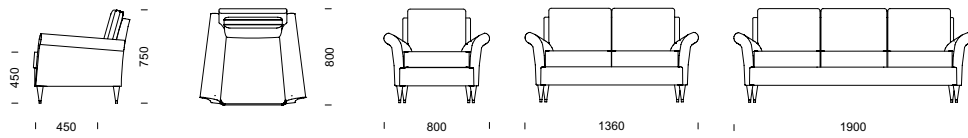

3-sits med rygg i en normalhöjd. Fåtöljen däremot kan du dessutom få med rygg i högt utförande.

Design: Dan Ihreborn

RETRO fåtölj med hög rygg.

RETRO 3-sitssoffa

23% rabatt ska dras av på angivna priser

RETRO fätölj/soffa