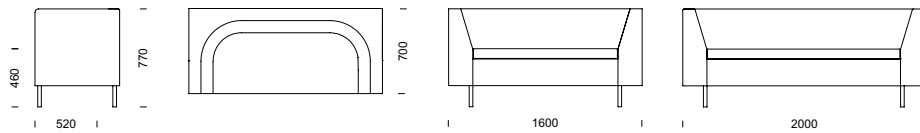

23% rabatt ska dras av på angivna priser