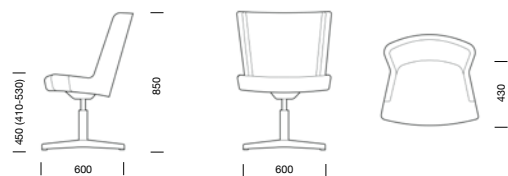

23% rabatt ska dras av på angivna priser

FLEXI stol