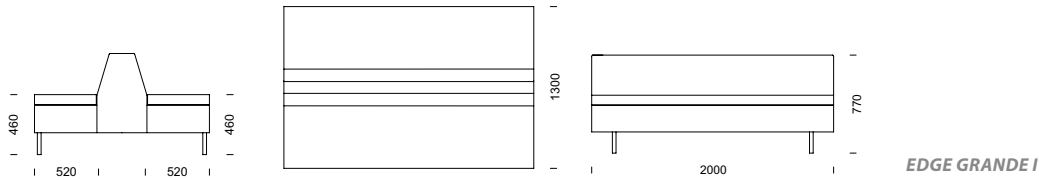

23% rabatt ska dras av på angivna priser

EDGE GRANDE I