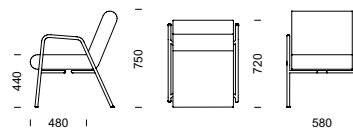

i pulverlackerat stål eller gavel i formpressat trä. Klädseln är helt avtagbar på samtliga varianter. Design: Staffan Lauthers

BIA fåtölj i björk.

BIA fåtölj i stålror med hög gavel.

BIA fåtölj i stålror med armstödsplattor i björk.

BIA fåtölj i stålror med låg gavel.

23% rabatt ska dras av på angivna priser

BIA fåtölj i björk

BIA fåtölj i stål

BIA
fåtölj

FAKTA Stomme i pulverlackerat stål (silver: RAL 9006). Sittelement i formpressad plywood med stoppning av kallskum. Klädseln är helt avtagbar. Sidogavlar finns i högt och lågt utförande och mellangavlar i stål finns i lågt utförande. Sidogavlar kan även fås i formpressad björkplywood. Den höga gaveln kan förses med armstödsplatta i bok, björk eller ek.

BIA fåtölj i björk (pris i SEK)	b/d/h/sitthöjd/sitsdjup	Tyg- åtgång	Insänt tyg	Prisgr.1	Prisgr. 2	Prisgr. 3	Prisgr. 4
Fåtölj	660/720/750/440/480 mm	1,4 m	6 301	6 649	7 077	7 150	7 358
Extra klädsel	–	1,4 m	1 394	2 034	2 470	2 546	2 757

BIA fåtölj i stål (pris i SEK)	b/d/h/sitthöjd/sitsdjup	Tyg- åtgång	Insänt tyg	Prisgr.1	Prisgr. 2	Prisgr. 3	Prisgr. 4
Fåtölj	580/720/750/440/480 mm	1,4 m	5 371	5 719	6 146	6 220	6 428
Extra klädsel	–	1,4 m	1 394	2 034	2 470	2 546	2 757