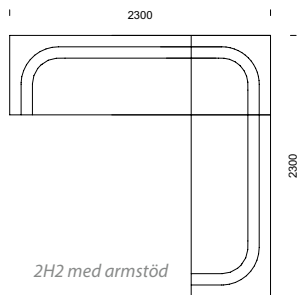

CASINO kombinationer

Våra modulsoffor kan byggas
i oändliga kombinationer!

23% rabatt ska dras av på angivna priser

EDGE/EDGE GRANDE

KOMBINATIONER

Våra modulsoffor kan byggas i oändliga kombinationer!

23% rabatt ska dras av på angivna priser