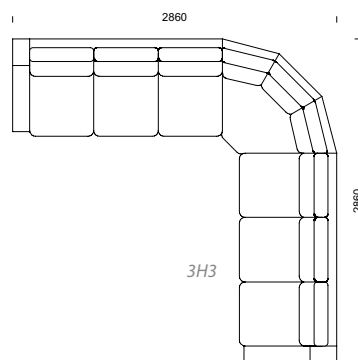

CASINO kombinationer

Våra modulsoffor kan byggas
i oändliga kombinationer!

23% rabatt ska dras av på angivna priser

EDGE/EDGE GRANDE

KOMBINATIONER

Våra modulsoffor kan byggas i oändliga kombinationer!

23% rabatt ska dras av på angivna priser