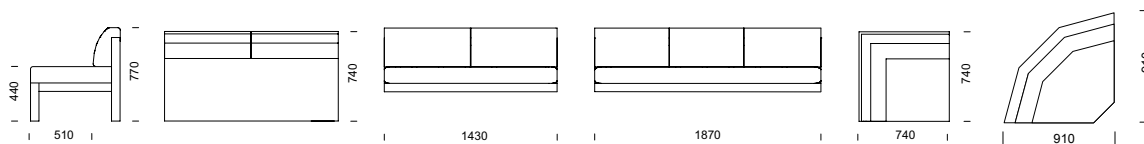

23% rabatt ska dras av på angivna priser

POKER ritningar för kombinationer – se sidan 92.

POKER
sektionsmöbel

FAKTA Stomme i massiv björk. Kan täckmålas i svart eller vit (specialfärg mot tillägg).

Stopponing av kallskum. Klädsel och stopponing är dragen över stommens ovkant. Helt avtagbar klädsel. 2-sits- och 3-sitsmoduler är utan armstöd. I val av kombination ingår armstöd/gavel.

POKER sektionsmöbel (pris i SEK)	b/d/h/sitthöjd/sitsdjup	Tyg- åtgång	Insänt tyg	Prisgr.1	Prisgr. 2	Prisgr. 3	Prisgr. 4
2-sitsmodul	1430/740/770/440/510 mm	4,4 m	8 052	8 754	10 122	10 362	11 025
3-sitsmodul	1870/740/770/440/510 mm	5,0 m	9 688	10 664	12 206	12 474	13 219
Hörndel, vinkel	740/740/770/440/510 mm	2,7 m	8 602	9 444	10 278	10 424	10 827
Hörndel, rundad	910/910/770/440/510 mm	2,8 m	10 874	11 787	12 667	12 821	13 247
Armstöd/par	25 mm + 25 mm	–	2 790	2 790	2 790	2 790	2 790
Skarvgavel*	25 mm	–	2 193	2 193	2 193	2 193	2 193
Kombination 2VH2, vinkelhörn	2195x2195 mm	11,5 m	27 493	29 742	33 314	33 937	35 670
Kombination 2VH3, vinkelhörn	2195x2635 mm	12,1 m	29 130	31 652	35 396	36 051	37 864
Kombination 3VH3, vinkelhörn	2635x2635 mm	12,7 m	30 766	33 562	37 479	38 163	40 058
Kombination 2VH2VH2, vinkelhörn	2195x2910x2195 mm	18,6 m	44 145	47 938	53 713	54 726	57 520
Kombination 3VH3VH3, vinkelhörn	2635x3350x2635 mm	20,4 m	49 056	53 669	59 961	61 063	64 102
Kombination 2RH2, rundat hörn	2365x2365 mm	11,6 m	29 765	32 085	35 702	36 336	38 088
Kombination 2RH3, rundat hörn	2365x2805 mm	12,2 m	31 403	33 995	37 785	38 448	40 282
Kombination 3RH3, rundat hörn	2805x2805 mm	12,8 m	33 038	35 905	39 867	40 560	42 477
Kombination 2RH2RH2, rundat hörn	2365x3250x2365 mm	18,8 m	48 688	52 625	58 491	59 519	62 362
Kombination 3RH3RH3, rundat hörn	2805x3690x2805 mm	20,6 m	53 599	58 355	64 740	65 856	68 944
Extra klädsel, 2-sitsmodul	–	4,9 m	3 544	5 315	6 822	7 075	7 858
Extra klädsel, 3-sitsmodul	–	5,6 m	4 568	6 480	8 088	8 390	9 202
Extra klädsel, hörndel, vinklat	–	2,7 m	2 504	3 207	4 038	4 192	4 573
Extra klädsel, hörndel, rundad	–	2,8 m	2 761	3 501	4 357	4 523	4 933

POKER tillval (se föregående uppslag)

*Används vid ihopsättning av raka soffor, från fyrsits och uppåt (t ex 32-sits).