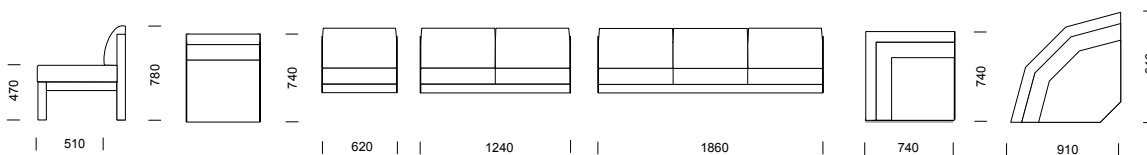

23% rabatt ska dras av på angivna priser

SKATE ritningar för kombinationer – se sidan 93.