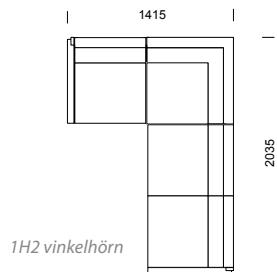

LABYRINT kombinationer

POKER/POKER SILENCE kombinationer

POKER information sid 64–67.

Våra modulsoffor kan byggas
i oändliga kombinationer!

23% rabatt ska dras av på angivna priser

SKATE kombinationer

KOMBINATIONER