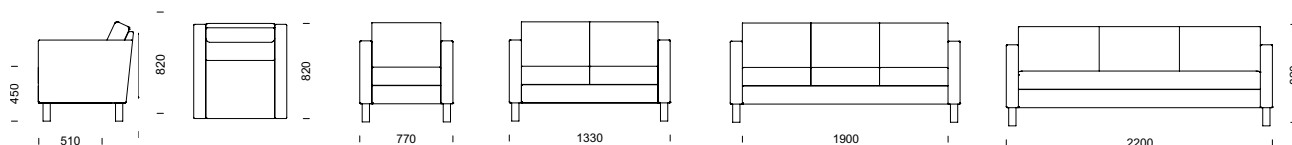

LABYRINT kan förses med ben i trä med metallkrage.

23% rabatt ska dras av på angivna priser

LABYRINT 2-sitssoffa bredd 1330 mm, 3-sitssoffa bredd 1900 mm

LABYRINT vilbädd med ben i pulverlackerat stål. Hel sitsdyna i kallsaum med pocketkärna.