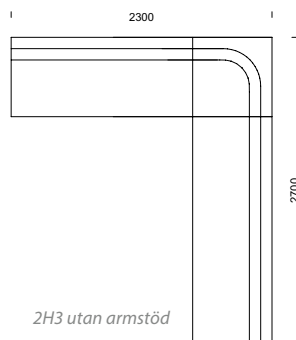

CASINO kombinationer

Våra modulsoffor kan byggas
i oändliga kombinationer!

23% rabatt ska dras av på angivna priser

EDGE/EDGE GRANDE

KOMBINATIONER

Våra modulsoffor kan byggas i oändliga kombinationer!

23% rabatt ska dras av på angivna priser