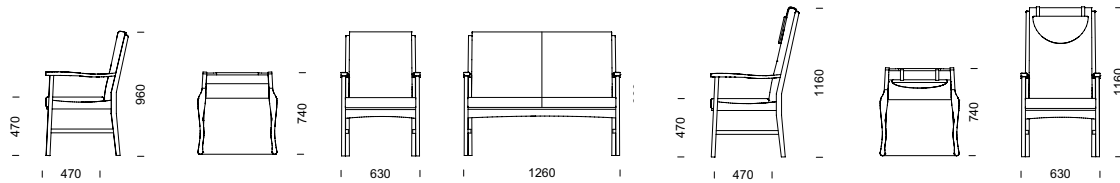

23% rabatt ska dras av på angivna priser

WELL fåtölj/soffa

FAKTA Stomme av massiv björk i klarlackat utförande. Stoppling av kallskum och avtagbar klädsel med förlängda dragkedjor.

WELL fåtölj/soffa (pris i SEK)

	b/d/h/sitthöjd/sitsdjup	Tyg- åtgång	Insänt tyg	Prisgr. 1	Prisgr. 2	Prisgr. 3	Prisgr. 4
Låg fåtölj	630/740/960/470/470 mm	1,6 m	7 152	7 572	8 068	8 156	8 398
Hög fåtölj med nackkudde	630/740/1160/470/470 mm	1,9 m	7 678	8 015	8 545	8 637	8 894
2-sitssoffa	1260/740/960/470/470 mm	3,1 m	12 117	13 176	14 141	14 311	14 777
Pall	560/430/450/450/430 mm	0,5 m	2 732	2 791	3 026	3 052	3 129
Extra klädsel ryggdyna hög fåtölj	–	1,3 m	1 174	1 273	1 532	1 632	1 735
Extra klädsel ryggdyna låg fåtölj	–	1,3 m	1 174	1 273	1 532	1 632	1 735
Extra klädsel ryggdynor soffa	–	2,6 m	2 349	2 547	3 065	3 265	3 470
Extra klädsel sits	–	1,3 m	1 174	1 273	1 532	1 632	1 735
Extra klädsel nackkudde	–	0,5 m	581	606	762	787	863
Prydnadskuddar / par	400 x 400 mm	1,0 m	1 137	1 559	1 857	1 909	2 052
Prydnadskuddar / par	500 x 500 mm	1,2 m	1 263	1 671	1 975	2 023	2 164

WELL tillval (pris i SEK)

	Möbeltass i plast	Täcklackat utförande vit/svart	Kallskumsdynor	Special- utförande med smulspringa	Sjukhusväv	
	tillägg/4 st	tillägg/enhet	tillägg/enhet	tillägg/enhet	per sits	
hög fåtölj	200	1 162	1 355	1 431	581	794
låg fåtölj		1 031	1 266	1 193	794	412
2-sitssoffa		1 421	2 516	2 384	412	
pall		581	685			

specialfärg
mot tillägg