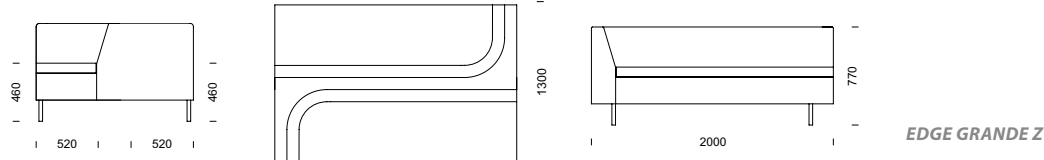

EDGE GRANDE Z