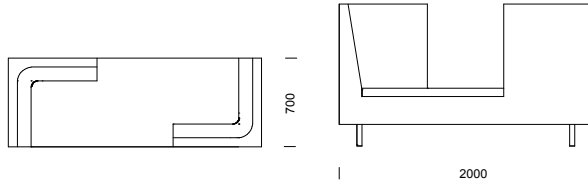

EDGE 3-sitssoffa med hög rygg, medar i pulverlackerat stål.

EDGE fästmanssoffa med hög rygg, ben i silverlackerad metall.

EDGE kan förses med ben i trä med metallkrage.

23% rabatt ska dras av på angivna priser