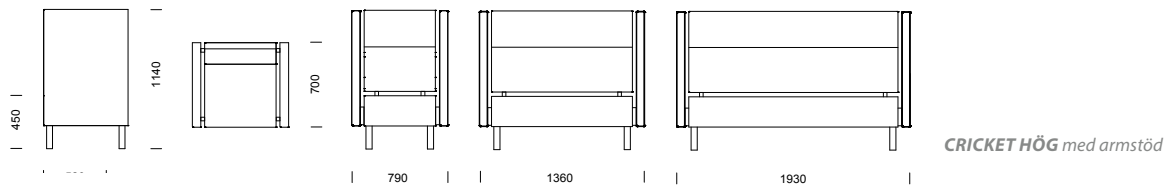

23% rabatt ska dras av på angivna priser

CRICKET HÖG med armstöd

CRICKET HÖG fätölj/soffa

FAKTA Stomme i massivt trä med nozagbotten. Stoppling i kallskum. Rekommenderas klädd i konstläder. Avstånd mellan sits, rygg och gavlar ger god avtorkningsmöjlighet. Standard är fast klädsel och ben i björk. Mot tillägg kan Cricket Hög fås med ben i lackad bok, oljad eller lackad ek samt ben i täcklackat utförande alternativt sockel, metallben och silverlackade medar.

CRICKET HÖG fätölj/soffa (pris i SEK)	b/d/h/sitthöjd/sitsdjup	Tyg- åtgång	Insänt tyg	Prisgr. 1	Prisgr. 2	Prisgr. 3	Prisgr. 4
Hög fätölj med armstöd	790/700/1140/450/520 mm	5,5 m	10 261	11 174	12 400	12 617	13 212
Hög 2-sitssoffa med armstöd	1360/700/1140/450/520 mm	6,9 m	13 964	15 169	16 815	17 103	17 901
Hög 3-sitssoffa med armstöd	1930/700/1140/450/520 mm	8,4 m	16 365	17 866	19 899	20 256	21 241
Prydnadskuddar / par	400 x 400 mm	1,0 m	1 137	1 559	1 857	1 909	2 052
Prydnadskuddar / par	500 x 500 mm	1,2 m	1 263	1 671	1 975	2 023	2 164

CRICKET tillval	Möbel- tass i plast	Ben, trä täcklack- ade, vit/ svart	Ben, lackad bok el. ek, oljad ek	Ben, trä med me- tallkrage, silverlack	Ben, metall, RAL 9006, silverlack	Sockel, björk	Ben, förhöjda +20 mm	Medar, metall, RAL 9006, silverlack	Uttag EI 230V/ USB
	tillägg/4 st	tillägg/enhet	tillägg/enhet	tillägg/enhet	tillägg/enhet	tillägg/enhet	tillägg/enhet	tillägg/enhet	
fätölj/1-sitsmodul						2 367			offe- reras
2-sitssoffa/-modul	200	632	800	671	671	2 762	774	879	
3-sitssoffa/-modul						3 156			
		specialfärg mot tillägg			specialfärg mot tillägg			specialfärg mot tillägg