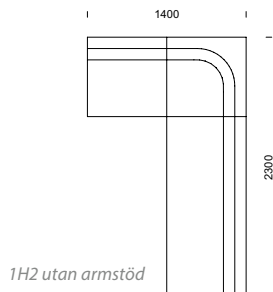

CASINO kombinationer

Våra modulsoffor kan byggas
i oändliga kombinationer!

23% rabatt ska dras av på angivna priser

EDGE/EDGE GRANDE

KOMBINATIONER

Våra modulsoffor kan byggas i oändliga kombinationer!

23% rabatt ska dras av på angivna priser