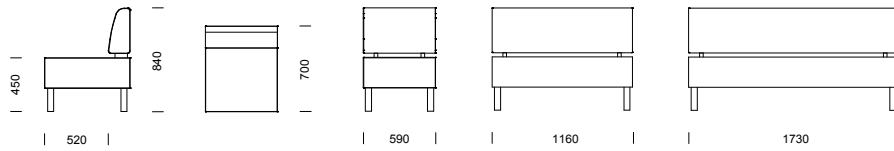

23% rabatt ska dras av på angivna priser

CRICKET utan armstöd