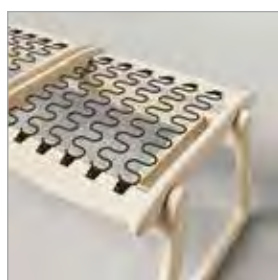

23% rabatt ska dras av på angivna priser

AURORA specialsortiment

Aurora kan även tillverkas i ett antal varianter som pallar. Bilderna visar ett antal förslag på utföranden.

Design: Studio JOOY

AURORA har avtagbar klädsel samt nozagfjädrar.