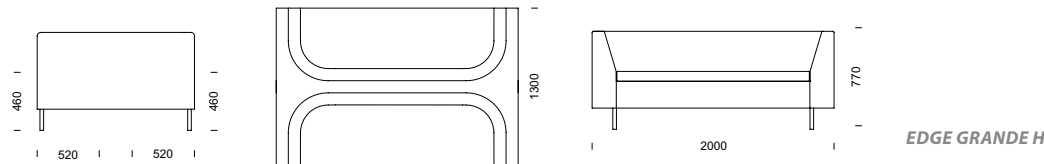

EDGE GRANDE H

EDGE GRANDE soffa/sektionsmöbel

FAKTA Stomme i plywood och foam samt stoppning av kallsaum. Avtagbar klädsel på sitsdynor. Som standard är sitsen fastsatt med kardborreband. Fastskruvad sitsdyna är tillval. Standard är ben i björk eller silverlackerad metall. Mot tillägg finns ben i lackad bok, oljad eller lackad ek liksom sockel samt små medar.

EDGE GRANDE soffa/sektionsmöbel (pris i SEK)	b/d/h/sitthöjd/sitsdjup	Tyg- åtgång	Insänt tyg	Prisgr. 1	Prisgr. 2	Prisgr. 3	Prisgr. 4	Läder standard
Soffa Grande I	2000/1300/770/460/520 mm	9,4 m	29 626	32 820	35 453	35 911	37 187	44 447
Soffa Grande T	2000/1300/770/460/520 mm	9,5 m	32 873	36 620	39 584	40 104	41 538	49 715
Soffa Grande Z	2000/1300/770/460/520 mm	9,5 m	33 337	37 081	40 046	40 564	42 001	50 182
Soffa Grande H	2000/1300/770/460/520 mm	11,6 m	35 554	40 013	43 411	44 007	45 653	55 024

EDGE GRANDE tillval	Möbeltass i plast	Ben, lackad bok el. ek, oljad ek	Ben , trä med metallkrage, silverlack	Små medar, metall, RAL 9006, silverlack	Sockel, björk el. täcklackad	Uttag EI 230V/USB
	tillägg/4 st	tillägg/enhet	tillägg/enhet	tillägg/4 st	tillägg/enhet	offereras
soffa	200	800	671	1 421	4 255	

specialfärg
mot tillägg

EDGE GRANDE är kombinerbar med soffa, sektionsmöbel samt fästmanssoffa – se dessa produkter.