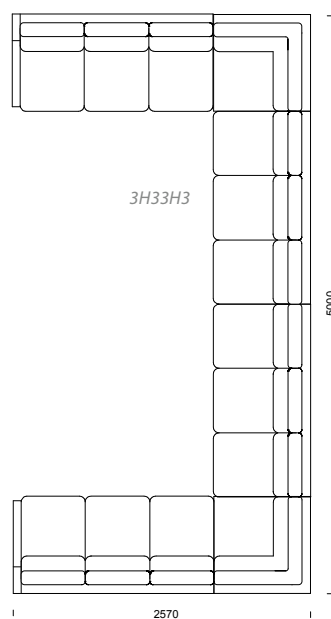

23% rabatt ska dras av på angivna priser

BRIDGE kombinationer

Våra modulsoffor kan byggas
i oändliga kombinationer!