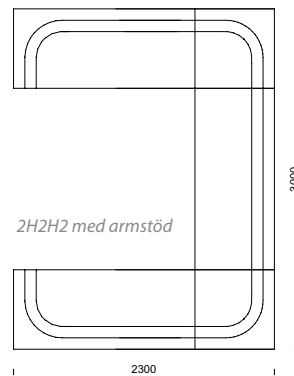

CASINO kombinationer

Våra modulsoffor kan byggas
i oändliga kombinationer!

23% rabatt ska dras av på angivna priser

EDGE/EDGE GRANDE

KOMBINATIONER

Våra modulsoffor kan byggas i oändliga kombinationer!

23% rabatt ska dras av på angivna priser