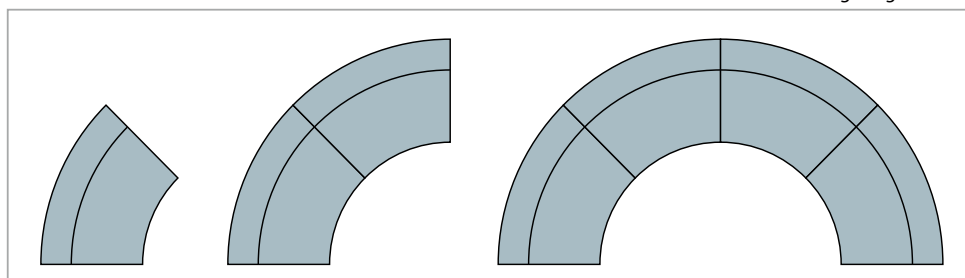

anslutning. Flexibla Cricket finns från fåtölj till riktigt stora kombinationer för att bli exakt så lång som krävs. Den har ben i trä eller metall alternativt medar eller sockel. Cricket levereras med fastspikad klädsel som standard. Mot tillägg finns avtagbar klädsel (se Cricket tillval). Design: Peder Kallin

CRICKET kombination vinkelhörn 2VH2 med armstöd.

CRICKET kombination rundat hörn 3RH2 med armstöd.

NYHET! CRICKET finns från och med i år med 45-gradig hörndel.

CRICKET kan försees med ben i trä med metallkrage.