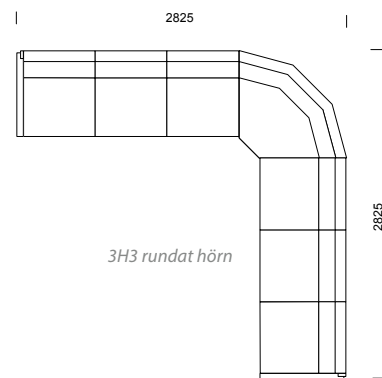

LABYRINT kombinationer

POKER/POKER SILENCE kombinationer

POKER information sid 64–67.

Våra modulsoffor kan byggas
i oändliga kombinationer!

23% rabatt ska dras av på angivna priser

SKATE kombinationer

KOMBINATIONER