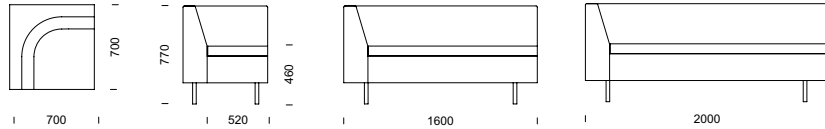

23% rabatt ska dras av på angivna priser

EDGE ritningar för kombinationer – se sidan 89.

EDGE
sektion

FAKTA Stomme i plywood och foam samt stoppning av kallsaum. Avtagbar klädsel på sitsdynor. Som standard är sitsen fastsatt med kardborreband. Fastskruvad sitsdyna är tillval. Standard är ben i björk eller silverlackerad metall. Mot tillägg finns ben i lackad bok, oljad eller lackad ek liksom sockel samt små medar.

EDGE sektionsmöbel (pris i SEK)	b/d/h/sithöjd/sitsdjup	Tyg- åtgång	Insänt tyg	Prisgr.1	Prisgr. 2	Prisgr. 3	Prisgr. 4	Läder standard
1-sitsmodul utan armstöd	700/700/770/460/520 mm	2,7 m	7 542	8 399	9 292	9 447	9 879	12 335
2-sitsmodul utan armstöd	1600/700/770/460/520 mm	4,2 m	11 101	12 254	13 573	13 803	14 443	18 082
3-sitsmodul utan armstöd	2000/700/770/460/520 mm	5,0 m	14 159	15 693	17 343	17 631	18 432	22 982
1-sitsmodul med 1 armstöd	700/700/770/460/520 mm	3,2 m	10 099	11 176	12 230	12 416	12 928	15 838
2-sitsmodul med 1 armstöd	1600/700/770/460/520 mm	5,0 m	13 623	15 070	16 719	17 006	17 807	22 357
3-sitsmodul med 1 armstöd	2000/700/770/460/520 mm	5,9 m	15 923	17 748	19 695	20 035	20 978	26 346
Hörndel vinkel	700/700/770/460/520 mm	3,2 m	9 687	10 764	11 818	12 004	12 516	15 426
Kombination utan armstöd 1VH2	1400x2300 mm	10,1 m	28 329	31 416	34 681	35 254	36 835	45 845
Kombination utan armstöd 1VH3	1400x2700 mm	10,9 m	31 387	34 857	38 454	39 083	40 824	50 744
Kombination utan armstöd 2VH2	2300x2300 mm	11,6 m	31 888	35 271	38 963	39 611	41 398	51 590
Kombination utan armstöd 2VH3	2300x2700 mm	12,4 m	34 947	38 709	42 735	43 440	45 387	56 489
Kombination utan armstöd 3VH3	2700x2700 mm	13,2 m	38 005	42 149	46 505	47 268	49 378	61 388
Kombination utan armstöd 2VH2VH2	2300x3000x2300 mm	19,0 m	52 675	58 287	64 354	65 417	68 354	85 100
Kombination utan armstöd 3VH3VH3	2700x3400x2700 mm	21,4 m	61 852	68 605	75 666	76 903	80 325	99 797
Kombination med armstöd 1VH2	1400x2300 mm	11,4 m	33 409	37 006	40 768	41 429	43 249	53 622
Kombination med armstöd 1VH3	1400x2700 mm	12,3 m	35 708	39 686	43 744	44 457	46 417	57 612
Kombination med armstöd 2VH2	2300x2300 mm	13,2 m	36 932	40 900	45 256	46 018	48 129	60 140
Kombination med armstöd 2VH3	2300x2700 mm	14,1 m	39 232	43 579	48 232	49 048	51 299	64 130
Kombination med armstöd 3VH3	2700x2700 mm	15,0 m	41 533	46 259	51 205	52 076	54 467	68 120
Kombination med armstöd 2VH2VH2	2300x3000x2300 mm	20,6 m	60 241	66 731	73 793	75 026	78 451	97 923
Kombination med armstöd 3VH3VH3	2300x3400x2300 mm	23,2 m	67 142	74 770	82 718	84 115	87 961	109 894

EDGE tillval (se tidigare uppslag)

EDGE sektionsmöbel är kombinerbar med soffa Edge Grande samt Edge Fästmannsoffa – se dessa produkter.