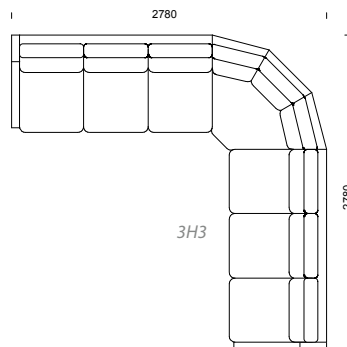

23% rabatt ska dras av på angivna priser

BRIDGE kombinationer

Våra modulsoffor kan byggas
i oändliga kombinationer!