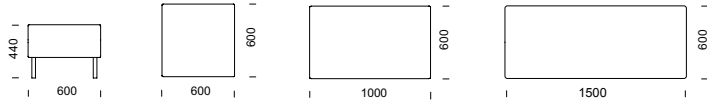

23% rabatt ska dras av på angivna priser

KUBB pall

FAKTA Pallar med ben i björk. Som tillval finns ben i lackad bok, oljad eller lackad ek, ben i metall alternativt medar i silverlack. Avtagbar klädsel. Stoppning av kallsaum.

KUBB pall (pris i SEK)	b/d/h/sitthöjd/sitsdjup	Tyg- åtgång	Insänt tyg	Prisgr.1	Prisgr. 2	Prisgr. 3	Prisgr. 4	Läder standard
Kvadratisk pall	440/600/600 mm	1,3 m	3 806	4 097	4 494	4 564	4 758	5 850
Rektangulär pall	440/1000/600 mm	1,7 m	4 753	5 152	5 671	5 763	6 014	7 446
Rektangulär pall	440/1500/600 mm	2,2 m	5 705	6 258	6 929	7 045	7 372	9 225
Rund pall	440/Ø 650 mm	1,4 m	4 029	4 373	4 800	4 875	5 081	6 262
Rund pall	440/Ø 900 mm	1,8 m	4 875	5 323	5 871	5 969	6 235	7 750
Ellipsformad pall	440/1100/700 mm	1,8 m	5 344	5 695	6 246	6 341	6 610	8 125
Halvcirkelformad pall	440/1800/900 mm	2,9 m	7 116	8 022	8 907	9 063	9 491	11 933
Komplett extraklädsel	–	–	Pris: 60% av produktens pris enl. ovan i resp. prisgrupp					

KUBB tillval (pris i SEK)	Möbeltass i plast	Ben, lackad bok el. ek, oljad ek	Ben, trä med metallkrage, silverlack	Ben, metall, RAL 9006, silverlack	Små medar, metall, RAL 9006, silverlack	Medar, stål pulverlackerade
	tillägg/4 st	tillägg/enhet	tillägg/enhet	tillägg/enhet	tillägg/enhet	tillägg/enhet
kvadratisk	200	800	671	671	1 421	879
rektangulär						879
rund						–
ellipsformad						–
halvcirkelformad	300/6 st	1 199	1 007	1 007	2 128	–

specialfärg
mot tillägg

specialfärg
mot tillägg