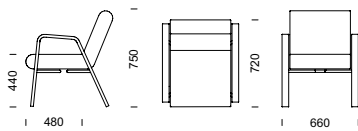

i pulverlackerat stål eller gavel i formpressat trä. Klädseln är helt avtagbar på samtliga varianter. Design: Staffan Lauthers

BIA fåtölj i björk.

BIA fåtölj i stålror med hög gavel.

BIA fåtölj i stålror med armstödsplattor i björk.

BIA fåtölj i stålror med låg gavel.

23% rabatt ska dras av på angivna priser

BIA fåtölj i björk

BIA fåtölj i stål

BIA
fåtölj

FAKTA Stomme i pulverlackerat stål (silver: RAL 9006). Sittelement i formpressad plywood med stoppning av kallskum. Klädseln är helt avtagbar. Sidogavlar finns i högt och lågt utförande och mellangavlar i stål finns i lågt utförande. Sidogavlar kan även fås i formpressad björkplywood. Den höga gaveln kan förses med armstödsplatta i bok, björk eller ek.

BIA fåtölj i björk (pris i SEK)	b/d/h/sitthöjd/sitsdjup	Tyg- åtgång	Insänt tyg	Prisgr.1	Prisgr. 2	Prisgr. 3	Prisgr. 4
Fåtölj	660/720/750/440/480 mm	1,4 m	6 301	6 649	7 077	7 150	7 358
Extra klädsel	–	1,4 m	1 394	2 034	2 470	2 546	2 757

BIA fåtölj i stål (pris i SEK)	b/d/h/sitthöjd/sitsdjup	Tyg- åtgång	Insänt tyg	Prisgr.1	Prisgr. 2	Prisgr. 3	Prisgr. 4
Fåtölj	580/720/750/440/480 mm	1,4 m	5 371	5 719	6 146	6 220	6 428
Extra klädsel	–	1,4 m	1 394	2 034	2 470	2 546	2 757