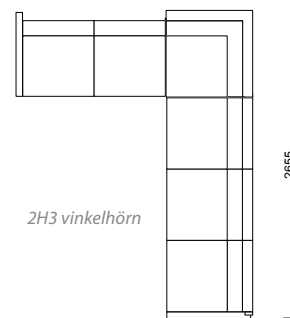

LABYRINT kombinationer

POKER/POKER SILENCE kombinationer

POKER information sid 64–67.

Våra modulsoffor kan byggas
i oändliga kombinationer!

23% rabatt ska dras av på angivna priser

SKATE kombinationer

KOMBINATIONER