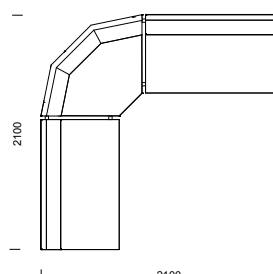

2H2
rundat hörn utan armstöd