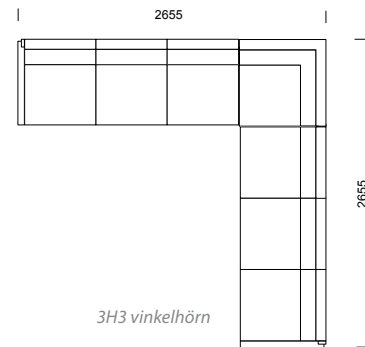

LABYRINT kombinationer

POKER/POKER SILENCE kombinationer

POKER information sid 64–67.

Våra modulsoffor kan byggas
i oändliga kombinationer!

23% rabatt ska dras av på angivna priser

SKATE kombinationer

KOMBINATIONER