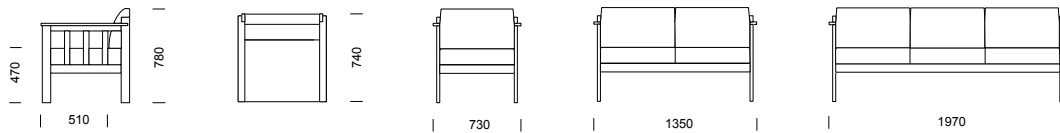

och allsidig. Finns från fåtölj till stora kombinationer. Alla modeller har avtagbar klädsel. Design: Peder Kallin

SKATE 2-sitssoffa

SKATE fåtölj

SKATE 3-sitssoffa

23% rabatt ska dras av på angivna priser