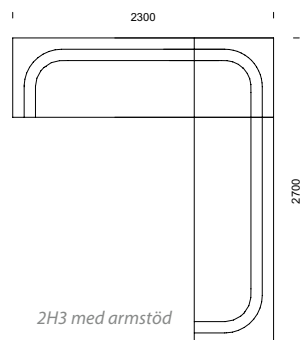

CASINO kombinationer

Våra modulsoffor kan byggas
i oändliga kombinationer!

23% rabatt ska dras av på angivna priser

EDGE/EDGE GRANDE

KOMBINATIONER

Våra modulsoffor kan byggas i oändliga kombinationer!

23% rabatt ska dras av på angivna priser