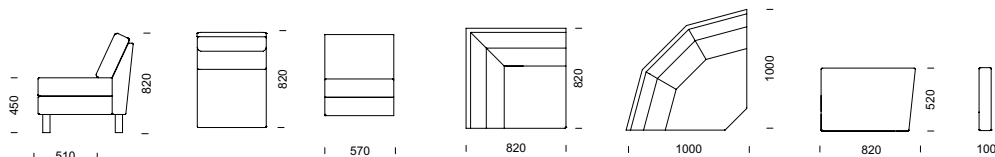

23% rabatt ska dras av på angivna priser

LABYRINT LÅG 2-sitsmodul bredd 1130 mm, 3-sitsmodul bredd 1700 mm

LABYRINT ritningar för kombinationer – se sidan 92.

FAKTA Stomme i massivt trä med nozagbotten som standard. Fast plywoodbotten finns som tillval. Stoppning i kallskum. All klädsel på både stomme och dynor är helt avtagbar och har förlängda dragkedjor. Standard är ben i massiv björk. Som tillval finns ben i lackad bok, oljad eller lackad ek, i täcklackat utförande, ben i metall alternativt medar. Tillverkas även i specialmått.

LABYRINT sektion

LABYRINT LÅG sektion (pris i SEK)	b/d/h/sitthöjd/sitsdjup	Tyg- åtgång	Insänt tyg	Prisgr.1	Prisgr. 2	Prisgr. 3	Prisgr. 4	Läder standard
1-sitsmodul	570/820/820/450/510 mm	2,4 m	6 178	6 812	7 558	7 691	8 055	10 115
2-sitsmodul	1130/820/820/450/510 mm	4,7 m	9 904	10 937	12 401	12 657	13 366	17 403
3-sitsmodul	1700/820/820/450/510 mm	6,1 m	13 158	14 534	16 437	16 765	17 687	22 927
Hörn vinkel	820x820 mm	4,4 m	14 188	15 782	17 058	17 281	17 900	21 421
Hörn rundat	1000x1000 mm	4,4 m	14 188	15 782	17 058	17 281	17 900	21 421
Armstöd/par	Bredd 100 mm	1,8 m	3 951	4 396	4 957	5 056	5 327	6 876
Mellanarmstöd	–	0,6 m	2 226	2 306	2 447	2 612	2 823	4 048
Kombination 1VH2	1490x2050 mm	13,3 m	34 220	37 929	41 976	42 683	44 647	55 813
Kombination 1VH3	1490x2620 mm	14,7 m	37 473	41 528	46 011	46 793	48 970	61 339
Kombination 2VH2	2050x2050 mm	15,6 m	37 948	42 052	46 819	47 648	49 960	63 101
Kombination 2VH3	2050x2620 mm	17,0 m	41 202	45 652	50 854	51 760	54 282	68 626
Kombination 3VH3	2620x2620 mm	18,4 m	44 455	49 249	54 890	55 869	58 603	74 151
Kombination 2VH2VH2	2050x2770x2050 mm	24,7 m	62 041	68 772	76 278	77 586	81 227	101 925
Kombination 3VH3VH3	2620x3340x2620 mm	28,9 m	71 801	79 566	88 383	89 918	94 192	118 499
Kombination 1RH2	1670x2230 mm	13,3 m	34 220	37 929	41 976	42 683	44 647	55 813
Kombination 1RH3	1670x2800 mm	14,7 m	37 473	41 528	46 011	46 793	48 970	61 339
Kombination 2RH2	2230x2230 mm	15,6 m	37 948	42 052	46 819	47 648	49 960	63 101
Kombination 2RH3	2230x2800 mm	17,0 m	41 202	45 652	50 854	51 760	54 282	68 626
Kombination 3RH3	2800x2800 mm	18,4 m	44 455	49 249	54 890	55 869	58 603	74 151
Kombination 2RH2RH2	2230x3130x2230 mm	24,7 m	62 041	68 772	76 278	77 586	81 227	101 925
Kombination 3RH3RH3	2800x3700x2800 mm	28,9 m	71 801	79 566	88 383	89 918	94 192	118 499
Komplett extraklädsel	–	–	Pris: 60% av produktens pris enl. ovan i resp. prisgrupp					

LABYRINT tillval (se föregående uppslag)