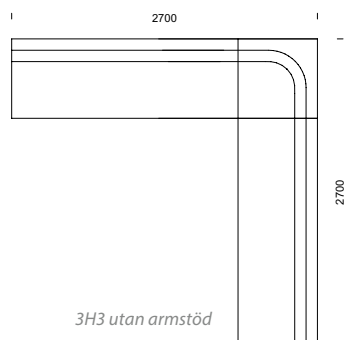

CASINO kombinationer

Våra modulsoffor kan byggas
i oändliga kombinationer!

23% rabatt ska dras av på angivna priser

EDGE/EDGE GRANDE

KOMBINATIONER

Våra modulsoffor kan byggas i oändliga kombinationer!

23% rabatt ska dras av på angivna priser