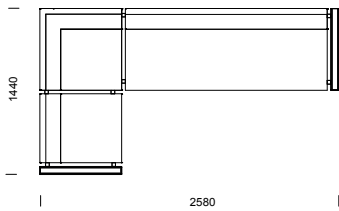

1H3
vinkelhörn med armstöd