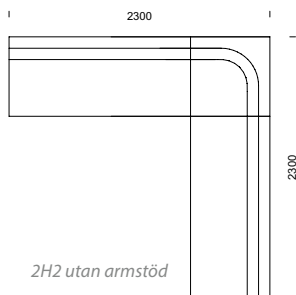

CASINO kombinationer

Våra modulsoffor kan byggas
i oändliga kombinationer!

23% rabatt ska dras av på angivna priser

EDGE/EDGE GRANDE

KOMBINATIONER

Våra modulsoffor kan byggas i oändliga kombinationer!

23% rabatt ska dras av på angivna priser