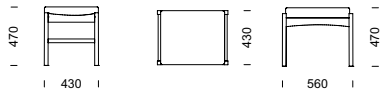

23% rabatt ska dras av på angivna priser

WELL fåtölj/soffa

FAKTA Stomme av massiv björk i klarlackat utförande. Stoppling av kallskum och avtagbar klädsel med förlängda dragkedjor.

WELL fåtölj/soffa (pris i SEK)

	b/d/h/sitthöjd/sitsdjup	Tyg- åtgång	Insänt tyg	Prisgr. 1	Prisgr. 2	Prisgr. 3	Prisgr. 4
Låg fåtölj	630/740/960/470/470 mm	1,6 m	7 152	7 572	8 068	8 156	8 398
Hög fåtölj med nackkudde	630/740/1160/470/470 mm	1,9 m	7 678	8 015	8 545	8 637	8 894
2-sitssoffa	1260/740/960/470/470 mm	3,1 m	12 117	13 176	14 141	14 311	14 777
Pall	560/430/450/450/430 mm	0,5 m	2 732	2 791	3 026	3 052	3 129
Extra klädsel ryggdyna hög fåtölj	–	1,3 m	1 174	1 273	1 532	1 632	1 735
Extra klädsel ryggdyna låg fåtölj	–	1,3 m	1 174	1 273	1 532	1 632	1 735
Extra klädsel ryggdynor soffa	–	2,6 m	2 349	2 547	3 065	3 265	3 470
Extra klädsel sits	–	1,3 m	1 174	1 273	1 532	1 632	1 735
Extra klädsel nackkudde	–	0,5 m	581	606	762	787	863
Prydnadskuddar / par	400 x 400 mm	1,0 m	1 137	1 559	1 857	1 909	2 052
Prydnadskuddar / par	500 x 500 mm	1,2 m	1 263	1 671	1 975	2 023	2 164

WELL tillval (pris i SEK)

	Möbeltass i plast	Täcklackat utförande vit/svart	Kallskumsdynor	Special- utförande med smulspringa	Sjukhusväv	
	tillägg/4 st	tillägg/enhet	tillägg/enhet	tillägg/enhet	per sits	
hög fåtölj	200	1 162	1 355	1 431	581	794
låg fåtölj		1 031	1 266	1 193	794	412
2-sitssoffa		1 421	2 516	2 384	412	
pall		581	685			

specialfärg
mot tillägg