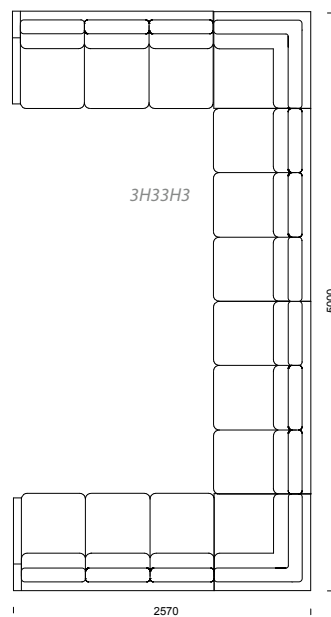

23% rabatt ska dras av på angivna priser

BUGG kombinationer

KOMBINATIONER