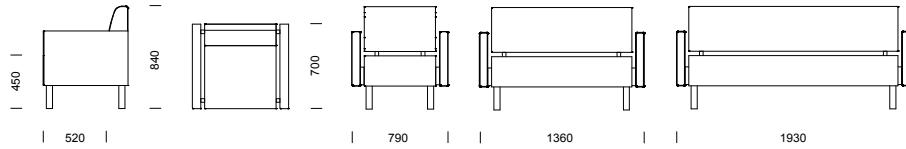

anslutning. Flexibla Cricket finns från fåtölj till riktigt stora kombinationer för att bli exakt så lång som krävs. Den har ben i trä eller metall alternativt medar eller sockel. Cricket levereras med fastspikad klädsel som standard. Mot tillägg finns avtagbar klädsel (se Cricket tillval). Design: Peder Kallin

CRICKET fåtölj med armstöd, metallben.

CRICKET 3-sitssoffa med armstöd, medar i pulverlackerat stål.

CRICKET 2-sitssoffa utan armstöd, medar i pulverlackerat stål.

CRICKET 3-sitssoffa med armstöd, metallben.

CRICKET kan försees med ben i trä med metallkrage.

23% rabatt ska dras av på angivna priser

CRICKET utan armstöd

CRICKET med armstöd

CRICKET fåtölj utan armstöd, medar i pulverlackerat stål.

RICKET fåtölj/soffa