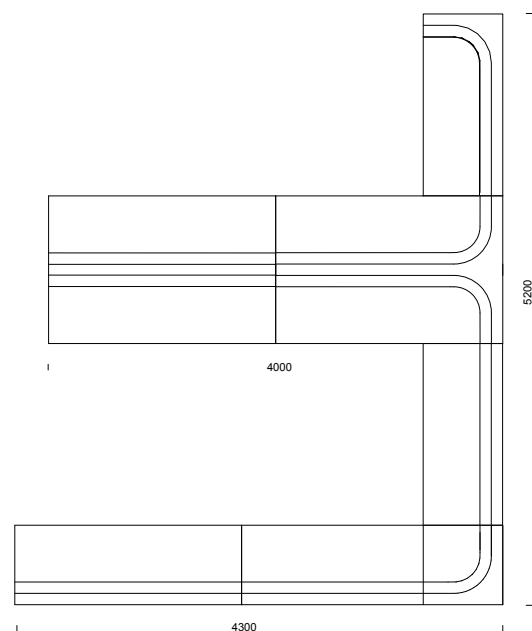

CASINO kombinationer

Våra modulsoffor kan byggas
i oändliga kombinationer!

23% rabatt ska dras av på angivna priser

EDGE/EDGE GRANDE

KOMBINATIONER

Våra modulsoffor kan byggas i oändliga kombinationer!

23% rabatt ska dras av på angivna priser