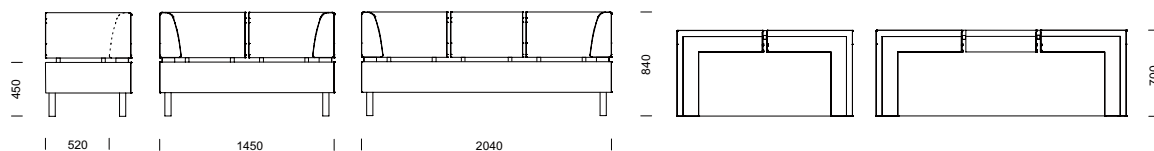

Design: Peder Kallin

CRICKET NIVÅ 3-sitssoffa med metallmedar.

CRICKET NIVÅ kan försees med ben i trä med metallkrage.

23% rabatt ska dras av på angivna priser

CRICKET NIVÅ 2-sitssoffa.

CRICKET NIVÅ^o soffa