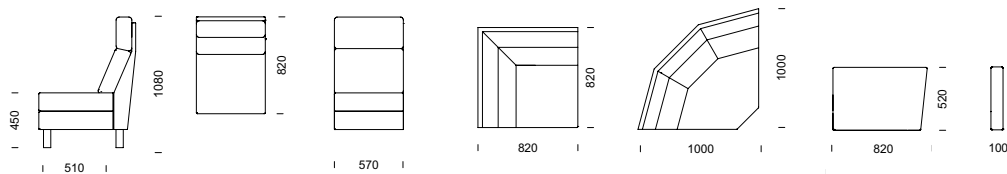

23% rabatt ska dras av på angivna priser

LABYRINT HÖG 2-sitsmodul bredd 1130 mm, 3-sitsmodul bredd 1700 mm

LABYRINT ritningar för kombinationer – se sidan 92.

FAKTA Stomme i massivt trä med nozagbotten som standard. Fast plywoodbotten finns som tillval. Stoppning i kallskum. All klädsel på både stomme och dynor är helt avtagbar och har förlängda dragkedjor. Standard är ben i massiv björk. Som tillval finns ben i lackad bok, oljad eller lackad ek, i täcklackat utförande, ben i metall alternativt medar. Tillverkas även i specialmått.

LABYRINT
sektion

LABYRINT HÖG sektion (pris i SEK)	b/d/h/sitthöjd/sitsdjup	Tyg- åtgång	Insänt tyg	Prisgr.1	Prisgr. 2	Prisgr. 3	Prisgr. 4	Läder standard
1-sitsmodul	570/820/1080/450/510 mm	3,0 m	7 621	8 389	9 326	9 487	9 942	12 517
2-sitsmodul	1130/820/1080/450/510 mm	5,3 m	11 661	12 911	14 563	14 851	15 651	20 200
3-sitsmodul	1700/820/1080/450/510 mm	7,3 m	15 495	17 214	19 489	19 885	20 985	27 257
Hörn vinkel	820x820 mm	4,7 m	16 622	18 469	19 933	20 190	20 897	24 934
Hörn rundat	1000x1000 mm	4,7 m	16 622	18 469	19 933	20 190	20 897	24 934
Armstöd/par	Bredd 100 mm	1,8 m	3 876	4 396	4 957	5 056	5 327	6 876
Mellanarmstöd	–	0,6 m	2 226	2 306	2 447	2 612	2 823	4 048
Kombination 1VH2	1490x2050 mm	14,8 m	39 778	44 166	48 778	49 581	51 816	64 528
Kombination 1VH3	1490x2620 mm	16,8 m	43 612	48 470	53 703	54 616	57 151	71 583
Kombination 2VH2	2050x2050 mm	17,1 m	43 819	48 688	54 016	54 945	57 524	72 211
Kombination 2VH3	2050x2620 mm	19,1 m	47 653	52 992	58 942	59 979	62 858	79 268
Kombination 3VH3	2620x2620 mm	21,1 m	51 488	57 294	63 867	65 015	68 192	86 322
Kombination 2VH2VH2	2050x2770x2050 mm	27,1 m	72 101	80 069	88 512	89 984	94 073	117 348
Kombination 3VH3VH3	2620x3340x2620 mm	33,1 m	83 601	92 976	103 288	105 089	110 074	138 512
Kombination 1RH2	1670x2230 mm	14,8 m	39 778	44 166	48 778	49 581	51 816	64 528
Kombination 1RH3	1670x2800 mm	16,8 m	43 612	48 470	53 703	54 616	57 151	71 583
Kombination 2RH2	2230x2230 mm	17,1 m	43 819	48 688	54 016	54 945	57 524	72 211
Kombination 2RH3	2230x2800 mm	19,1 m	47 653	52 992	58 942	59 979	62 858	79 268
Kombination 3RH3	2800x2800 mm	21,1 m	51 488	57 294	63 867	65 015	68 192	86 322
Kombination 2RH2RH2	2230x3130x2230 mm	27,1 m	72 101	80 069	88 512	89 984	94 073	117 348
Kombination 3RH3RH3	2800x3700x2800 mm	33,1 m	83 601	92 976	103 288	105 089	110 074	138 512
Komplett extraklädsel	–	–	Pris: 60% av produktens pris enl. ovan i resp. prisgrupp					

LABYRINT tillval (se föregående uppslag)