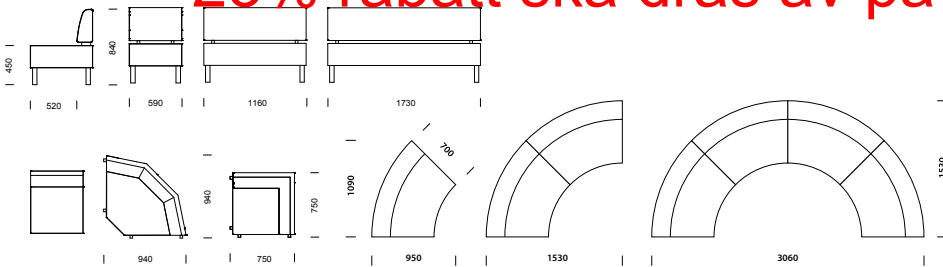

23% rabatt ska dras av på angivna priser

CRICKET ritningar för kombinationer – se sidan 90–91.

FAKTA (se föregående uppslag).

CRICKET sektionmöbel (pris i SEK)	b/d/h/sitthöjd/sitsdjup	Tyg-åtgång	Insänt tyg	Prisgr. 1	Prisgr. 2	Prisgr. 3	Prisgr. 4
1-sitsmodul	590/700/840/450/520 mm	2,1 m	6 586	7 256	7 861	7 967	8 262
2-sitsmodul	1160/700/840/450/520 mm	2,9 m	9 722	10 699	11 666	11 836	12 303
3-sitsmodul	1730/700/840/450/520 mm	3,8 m	11 757	13 024	14 324	14 551	15 181
Hörndel, vinkel 90° med distans	750/750/840/450/520 mm	3,2 m	8 673	9 668	10 636	10 805	11 274
Hörndel, rundad 90° med distans	940/940/840/450/520 mm	3,5 m	10 474	11 512	12 570	12 758	13 269
Hörndel, rundad 45°	1090/950/840/450/520 mm	4,2 m	9 820	10 564	11 590	11 782	12 240
Hörndel, rundad 2 x 45° (totalt 90°)	1530/1530/840/450/520 mm	8,4 m	19 640	21 128	23 180	23 564	24 480
Hörndel, rundad 4 x 45° (totalt 180°)	3060/1530/840/450/520 mm	16,8 m	39 280	42 256	46 360	47 128	48 960
Armstödspar med distans	120 mm	1,8 m	2 112	2 377	2 829	2 909	3 128
Tillägg armstödspar med 100 mm bredd	2 x 100 mm	2,0 m	500	530	550	570	600
Komb. vinkelhörn utan armstöd 1VH2	1340X1910 mm	8,2 m	24 980	27 624	30 161	30 605	31 838
Komb. vinkelhörn utan armstöd 1VH3	1340X2480 mm	9,1 m	27 016	29 948	32 820	33 324	34 717
Komb. vinkelhörn utan armstöd 2VH2	1910X1910 mm	9,0 m	28 117	31 066	33 967	34 474	35 883
Komb. vinkelhörn utan armstöd 2VH3	1910X2480 mm	9,9 m	30 152	33 392	36 626	37 191	38 760
Komb. vinkelhörn utan armstöd 3VH3	2480X2480 mm	10,8 m	32 188	35 716	39 283	39 908	41 638
Komb. rundat hörn utan armstöd 1RH2	1530X2100 mm	8,5 m	26 781	29 467	32 098	32 559	33 836
Komb. rundat hörn utan armstöd 1RH3	1530X2670 mm	9,4 m	28 816	31 792	34 757	35 275	36 712
Komb. rundat hörn utan armstöd 2RH2	2100X2100 mm	9,3 m	29 918	32 911	35 903	36 427	37 877
Komb. rundat hörn utan armstöd 2RH3	2100X2670 mm	10,2 m	31 954	35 234	38 560	39 144	40 755
Komb. rundat hörn utan armstöd 3RH3	2670X2670 mm	11,1 m	33 989	37 560	41 220	41 860	43 635
Komb. vinkelhörn med armstöd 1VH2	1440X2010 mm	10,0 m	27 091	30 000	32 992	33 516	34 969
Komb. vinkelhörn med armstöd 1VH3	1440X2580 mm	10,9 m	29 126	32 326	35 650	36 232	37 845
Komb. vinkelhörn med armstöd 2VH2	2010X2010mm	10,8 m	30 228	33 444	36 797	37 384	39 010
Komb. vinkelhörn med armstöd 2VH3	2010X2580 mm	11,7 m	32 263	35 769	39 456	40 101	41 889
Komb. vinkelhörn med armstöd 3VH3	2580X2580 mm	12,6 m	34 299	38 094	42 114	42 817	44 767
Komb. rundat hörn med armstöd 1RH2	1630X2200 mm	10,3 m	28 893	31 842	34 928	35 468	36 963
Komb. rundat hörn med armstöd 1RH3	1630X2770 mm	11,2 m	30 928	34 169	37 587	38 185	39 841
Komb. rundat hörn med armstöd 2RH2	2200X2200 mm	11,1 m	32 030	35 287	38 733	39 338	41 007
Komb. rundat hörn med armstöd 2RH3	2200X2770 mm	12,0 m	34 064	37 613	41 391	42 054	43 885
Komb. rundat hörn med armstöd 3RH3	2770X2770 mm	12,9 m	36 099	39 937	44 050	44 771	46 762

RICKET sektionmöbel

CRICKET tillval (se föregående uppslag)

Samtliga mått avser kombination med distans mellan sektioner. Då distans inte används avgår 50 mm per skarv.