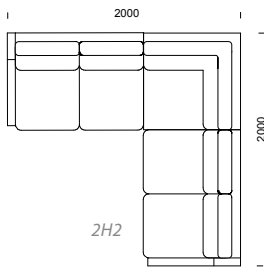

23% rabatt ska dras av på angivna priser

BUGG kombinationer

KOMBINATIONER