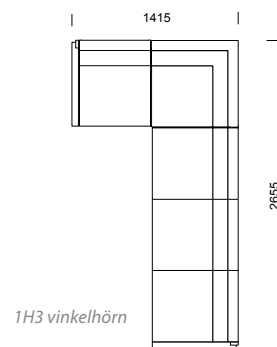

LABYRINT kombinationer

POKER/POKER SILENCE kombinationer

POKER information sid 64–67.

Våra modulsoffor kan byggas
i oändliga kombinationer!

23% rabatt ska dras av på angivna priser

SKATE kombinationer

KOMBINATIONER