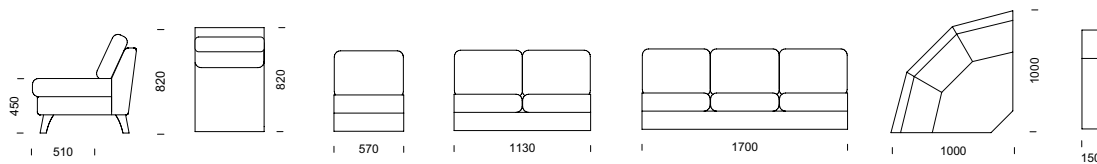

23% rabatt ska dras av på angivna priser

STRONG ritningar för fler kombinationer – se sidan 94.

STRONG

FAKTA Stomme i massivt trä med fast plywoodbotten. Stoppling i kallskum. Sits- och ryggdynor har avtagbar klädsel och är fästa med kardborreband. Stommen har fast klädsel men kan förses med avtagbar mot tillägg. Dragkedjorna är förlängda som standard medan kläppen kan fås fastsydd som tillval. Välj mellan metallmedar eller metallben. Tillverkas även i specialmått.

STRONG sektionsmöbel (pris i SEK)	b/d/h/sitthöjd/sitsdjup	Tyg- åtgång	Insänt tyg	Prisgr.1	Prisgr. 2	Prisgr. 3	Prisgr. 4	Läder standard
1-sitsmodul	570/820/820/450/510 mm	2,8 m	7 777	8 580	9 643	9 830	10 348	13 288
2-sitsmodul	1130/820/820/450/510 mm	4,6 m	11 994	13 308	15 058	15 362	16 214	21 040
3-sitsmodul	1700/820/820/450/510 mm	6,1 m	15 909	17 645	19 890	20 281	21 370	27 564
Hörndel, rundad	1000x1000 mm	4,4 m	17 504	19 479	21 153	21 448	22 258	26 875
Hörndel, vinkel	820x820 mm	4,4 m	17 504	19 479	21 153	21 448	22 258	26 875
Armstöd/par	Bredd 120 mm	2,0 m	4 942	5 502	6 262	6 395	6 766	8 865
Mellanarmstöd	–	0,6 m	2 226	2 306	2 447	2 612	2 823	4 048
Kombination 1VH2, vinkelhörn	1510x2070 mm	13,8 m	42 216	46 869	52 119	53 038	55 585	70 067
Kombination 1VH3, vinkelhörn	1510x2640 mm	15,1 m	46 131	51 205	56 951	57 955	60 741	76 592
Kombination 2VH2, vinkelhörn	2070x2070 mm	15,6 m	46 432	51 596	57 533	58 570	61 450	77 821
Kombination 2VH3, vinkelhörn	2070x2640 mm	16,9 m	50 346	55 933	62 364	63 487	66 607	84 346
Kombination 3VH3, vinkelhörn	2640x2640 mm	18,2 m	54 262	60 269	67 195	68 404	71 762	90 867
Kombination 2VH2VH2, vinkelhörn	2070x2770x2070 mm	24,6 m	75 927	84 379	93 746	95 380	99 923	125 738
Kombination 3VH3VH3, vinkelhörn	2640x3340x2640 mm	28,5 m	87 674	97 393	108 239	110 133	115 388	145 308
Kombination 1RH2, rundat hörn	1690x2250 mm	13,8 m	42 216	46 869	52 119	53 038	55 585	70 067
Kombination 1RH3, rundat hörn	1690x2820 mm	15,1 m	46 131	51 205	56 951	57 955	60 741	76 592
Kombination 2RH2, rundat hörn	2250x2250 mm	15,6 m	46 432	51 596	57 533	58 570	61 450	77 821
Kombination 2RH3, rundat hörn	2250x2820 mm	16,9 m	50 346	55 933	62 364	63 487	66 607	84 346
Kombination 3RH3, rundat hörn	2820x2820 mm	18,2 m	54 262	60 269	67 195	68 404	71 762	90 867
Kombination 2RH2RH2, rundat hörn	2250x3130x2250 mm	24,6 m	75 927	84 379	93 746	95 380	99 923	125 738
Kombination 3RH3RH3, rundat hörn	2820x3700x2820 mm	28,5 m	87 674	97 393	108 239	110 133	115 388	145 308
Extra klädsel/dyna	–	1,3 m	1 174	1 273	1 532	1 632	1 735	2 379
Armstödsskydd/par	–	1,1 m	1 039	1 236	1 486	1 552	1 671	2 341

STRONG tillval (se föregående uppslag)