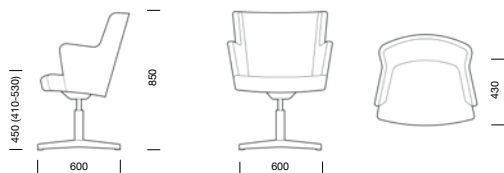

23% rabatt ska dras av på angivna priser

FLEXI karmstol