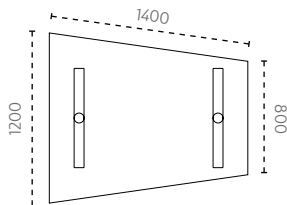

23% rabatt ska dras av på angivna priser

KONFERENSBORD

KONFERENSBORD | T-STATIV

BORD CA 4-6 PLATSER | MANUELL HÖJDJUSTERING 590-820 MM

1400 x 1200 mm

T-stativ runda ben

T-stativ rekt. ben

ART.NR	GRUPP 1	GRUPP 2	GRUPP 3
	PRIS	PRIS	PRIS
1418X-Z	4 860 kr	5 115 kr	5 245 kr
1418X-ZR	4 860 kr	5 115 kr	5 245 kr

BORD CA 4-6 PLATSER | MANUELL HÖJDJUSTERING 590-820 MM

1400 x 1200 x 800 mm

T-stativ runda ben

T-stativ rekt. ben

ART.NR	GRUPP 1	GRUPP 2	GRUPP 3
	PRIS	PRIS	PRIS
1429X-Z	5 095 kr	5 350 kr	5 545 kr
1429X-ZR	5 095 kr	5 350 kr	5 545 kr

BORD CA 6-8 PLATSER | MANUELL HÖJDJUSTERING 590-820 MM

2000 x 1000 mm

T-stativ runda ben

T-stativ rekt. ben

ART.NR	GRUPP 1	GRUPP 2	GRUPP 3
	PRIS	PRIS	PRIS
2018X-Z	5 245 kr	5 520 kr	6 245 kr
2018X-ZR	5 245 kr	5 520 kr	6 245 kr

BORD CA 10 PLATSER | MANUELL HÖJDJUSTERING 590-820 MM

2800 x 1200 x 800 mm

T-stativ runda ben

T-stativ rekt. ben

ART.NR	GRUPP 1	GRUPP 2	GRUPP 3
	PRIS	PRIS	PRIS
2813X-Z	8 670 kr	9 105 kr	9 665 kr
2813X-ZR	8 670 kr	9 105 kr	9 665 kr