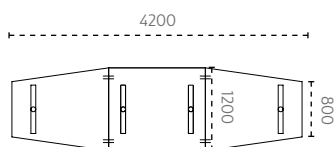

KONFERENSBORD | T-STATIV

BORD CA 14 PLATSER | MANUELL HÖJDJUSTERING 590-820 MM

4200 x 1200 x 800 mm

T-stativ runda ben

T-stativ rekt. ben

	GRUPP 1	GRUPP 2	GRUPP 3
ART.NR	PRIS	PRIS	PRIS
4213X-Z	11 760 kr	12 355 kr	13 850 kr
4213X-ZR	11 760 kr	12 355 kr	13 850 kr