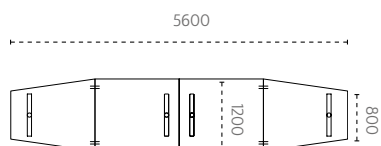

4200 x 1200 x 800 mm

T-stativ runda ben

T-stativ rekt. ben

	GRUPP 1	GRUPP 2	GRUPP 3
ART.NR	PRIS	PRIS	PRIS
4213X-Z	11 760 kr	12 355 kr	13 850 kr
4213X-ZR	11 760 kr	12 355 kr	13 850 kr

BORD CA 18 PLATSER | MANUELL HÖJDJUSTERING 590-820 MM