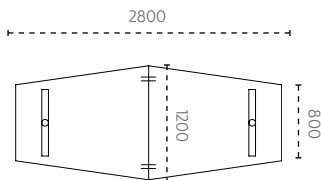

BORD CA 6-8 PLATSER | MANUELL HÖJDJUSTERING 590-820 MM

2000 x 1000 mm

T-stativ runda ben

T-stativ rekt. ben

ART.NR	GRUPP 1	GRUPP 2	GRUPP 3
	PRIS	PRIS	PRIS
2018X-Z	5 245 kr	5 520 kr	6 245 kr
2018X-ZR	5 245 kr	5 520 kr	6 245 kr

BORD CA 10 PLATSER | MANUELL HÖJDJUSTERING 590-820 MM

2800 x 1200 x 800 mm

T-stativ runda ben

T-stativ rekt. ben

ART.NR	GRUPP 1	GRUPP 2	GRUPP 3
	PRIS	PRIS	PRIS
2813X-Z	8 670 kr	9 105 kr	9 665 kr
2813X-ZR	8 670 kr	9 105 kr	9 665 kr