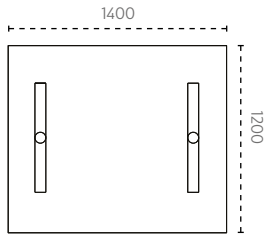

Lanab Group Produktlista 1

23%

Statligt ramavtal Möbler och inredning

Delområde B - Möten och paus | Ramavtalsnummer 23.3-5834-2022:006

23% rabatt ska dras av på angivna priser

KONFERENSBORD

Våra konferensbord finns i en mängd utföranden för kontorets olika behov. Välj någon av de rektangulära skivorna och komplettera med något av våra teknikpaket för ett komplett konferensbord med modern teknik. Bordsskivorna finns i laminat, och stativen går att få i vit, svart eller silvergrå lack. Vi har även fällbara bord för tillfälliga miljöer.

23% rabatt ska dras av på angivna priser

KONFERENSBORD

KONFERENSBORD | T-STATIV

BORD CA 4-6 PLATSER | MANUELL HÖJDJUSTERING 590-820 MM

1400 x 1200 mm

T-stativ runda ben

T-stativ rekt. ben

ART.NR	GRUPP 1	GRUPP 2	GRUPP 3
	PRIS	PRIS	PRIS
1418X-Z	4 860 kr	5 115 kr	5 245 kr
1418X-ZR	4 860 kr	5 115 kr	5 245 kr