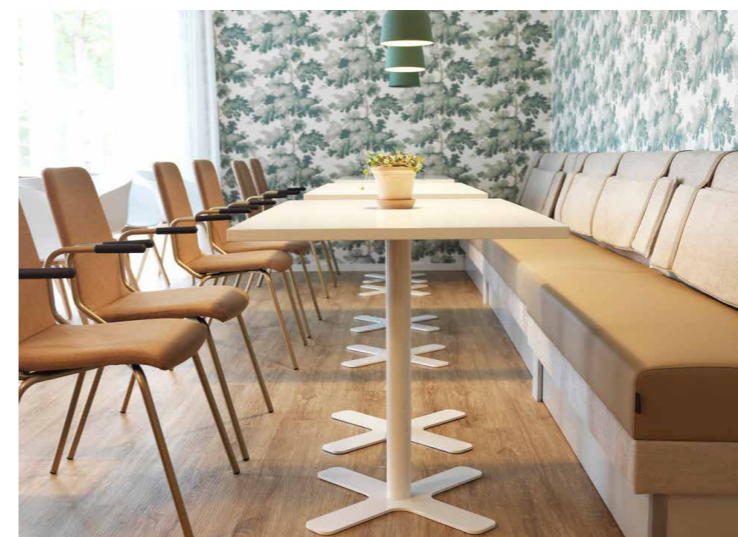

ORLEANS XXL LACK

PRODUKTINFO

Orleans XXL är ett pelarbord med kryssfot. Stativ XXL är 72cm högt och anpassat för skivor Ø120cm.

MÅTT/VIKT/VOLYM

Fot 680 mm
Pelare Ø102 mm
Vikt 28 kg

Orleans pelarstativ Totalhöjd 720 mm	Pris	Lev.tid	Art.nr. Vit	Art.nr. Silvergrå	Art.nr. Svart
Enbart stativ, 700 mm	3290 kr	Lager	OXV72	OXS72	OXS72
Vit laminat dia 1200	4795 kr	Lager	OXV72V120	OXS72V120	OXS72V120
Vit laminat 3600x1200/800	15900 kr	Lager	OXV72V360	OXS72V360	OXS72V360
Ljus ek laminat dia 1200	5195 kr	Lager	OXV72E120	OXS72E120	OXS72E120
Ljus ek laminat 3600x1200/800	17900 kr	Lager	OXV72E360	OXS72E360	OXS72E360