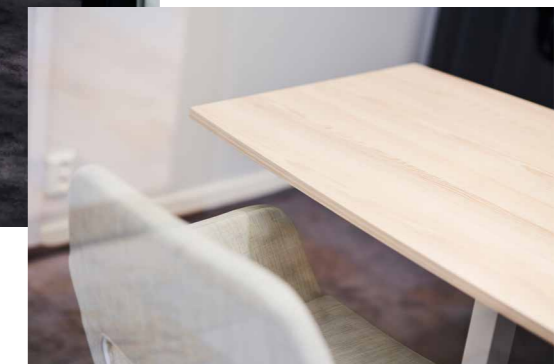

MÅTT/VIKT/VOLYM

Höjd 82cm / Bredd 65cm
Djup 57cm / Sitthöjd 46cm
Sittdjup 42cm/ Sittbredd 42 cm
Vikt 8kg / Volym 0,25cbm
Tygätgång 2m x150 cm

Utförande med svart kryssfot	Pris	Lev.tid	Art.nr.
Ebba, Lido, Cura, Norn	4745 kr	5 veckor	109302/109140
Remix, Acton, Vescom Vinyl, Step Melange	5145 kr	5 veckor	109302/109140
Stativ i vit eller silvergrå	1090 kr		
Stativ i krom	900 kr		

Utförande med 5-armat svart hjulstativ	Pris	Lev.tid	Art.nr.
Ebba, Lido, Cura, Norn	5245 kr	5 veckor	109302/109638
Remix, Acton, Vescom Vinyl, Step Melange	5645 kr	5 veckor	109302/109638
Stativ i vit eller silvergrå	1090 kr		
Stativ i krom	900 kr