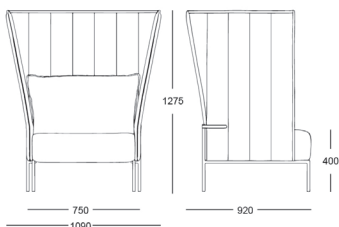

Resolve Play.

Resolve Play soffa

Exkl.tyg	21 813
A	27 591
B	32 480
C	34 791
D	37 813
Tygåtgång (meter)	11
Vikt (kg)	58
Volym (m ³)	0,70

Resolve Play.

Resolve Play fåtölj (Wide)

Exkl.tyg	15 555
A	20 377
B	24 066
C	25 684
D	27 933
Tygåtgång (meter)	8,3
Vikt (kg)	32
Volym (m ³)	0,34