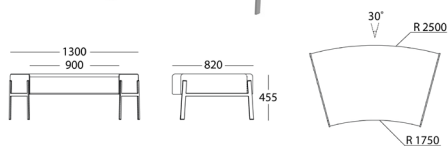

Möbleringsmöjligheter

När du beställer en soffkombination Intro, specificera varje sektion i ordning från vänster till höger, sett framifrån. En enkel skiss ska bifogas.