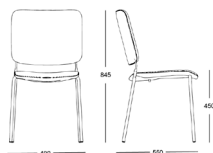

Feather.

Feather Stol

Helklädd	
Exkl.tyg	2 979
A	3 268
B	3 668
C	4 023
D	4 334
Tillägg: Armstöd pur svart/grå	1 426
Tillägg: Armstödsbåge / Svart plast	1 164
Tillägg: Armstödsbåge / Läder	1 578
Tillägg: Swivelkryss 5 benvingar	3 067
Tillägg: Swivelkryss 5 benvingar höj och sänk funktion	4 489
Tillägg: CMHR skum	48
Tillägg: Sits och rygg i faner	offereras
Tygåtgång (meter)	1,0
Vikt (kg)	6,5
Volym (m³)	0,3