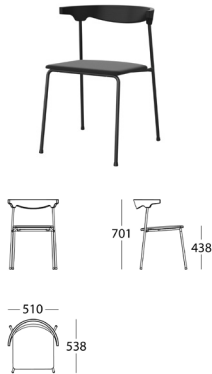

Duc.

Duc.

Exkl.tyg	1 700
A	1 729
B	1 770
C	1 817
D	1 882
Pursits	2 263
Tillägg för stativ i krom	405
Tillägg för filttass	26
Tillägg för armstödsbuffert	26
Tillägg spec.lack (engångssumma/order/kulör)	3 000
Tygåtgång 1-6st (m)	1,0
Vikt (kg)	4,7
Volym 1-3st (m³)	0,27

Information angående produkten.

Stativ lackerat i standard vit, svart och silver.

Fanerad rygg i ask vit, svart och natur.

Klädd sits.