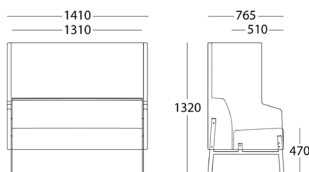

Intro Room

*Information angående produkterna.
Skiva i vitlaminat, övriga utföranden
offereras. Stativ lackerat i standard vit,
svart alt. ljusgrå blåster*

Fåtölj

	utan armstöd	med armstöd
Exkl.tyg	7 505	13 208
A	8 567	15 589
B	9 310	17 254
C	10 106	19 041
D	11 327	21 783
Tillägg för stativ i krom	683	586
Tillägg för stativ i trä. Ek alt. Bok med björklack	1 482	1 482
Tillägg för med-stativ	1 482	1 482
Tillägg för sockel	Offereras	Offereras
Tillägg för spec. höjd, stativ i metall	652	652
Tillägg för spec. höjd, stativ i trä	652	652
Tillägg insänt läder	126	126
Tillägg avtagbar klädsel sits	549	549
Tillägg delat tyg	850	850
Tillägg för CMHR skum	160	205
Tillägg för eluttag	Offereras	Offereras
Tillägg spec.lack (engångssumma/order/kulör)	3 000	3 000
Tillägg spec.längd/höjd	3 000	3 000
Tygåtgång i meter, 140/150 bredd	3,0	5,9
Vikt (kg)	22	28
Volym (m³)	0,26	0,26

2-sits

	utan armstöd	med armstöd
Exkl.tyg	10 437	16 141
A	12 194	19 215
B	13 429	21 372
C	14 743	23 679
D	16 766	27 221
Tillägg för stativ i krom	683	586
Tillägg för stativ i trä. Ek alt. Bok med björklack	1 482	1 482
Tillägg för med-stativ	1 482	1 482
Tillägg för sockel	Offereras	Offereras
Tillägg för spec. höjd, stativ i metall	652	652
Tillägg för spec. höjd, stativ i trä	652	652
Tillägg insänt läder	126	126
Tillägg avtagbar klädsel sits	647	647
Tillägg delat tyg	850	850
Tillägg för CMHR skum	265	307
Tillägg för eluttag	Offereras	Offereras
Tillägg spec.lack (engångssumma/order/kulör)	3 000	3 000
Tillägg spec.längd/höjd	3 000	3 000
Tygåtgång i meter, 140/150 bredd	4,8	8,4
Vikt (kg)	38	44
Volym (m³)	0,49	0,49

3-sits