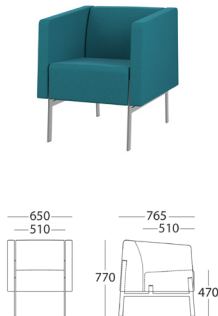

Intro Soffa

*Information angående produkterna.
Rörstativ lackerat i standard vit, svart
och ljusgrå blåster.
Sits, ryggdyna och armstöd kan kläs i
olika tyger/tygfärger. Pris och tygätgång
offereras.*

Fåtölj

	utan armstöd	med armstöd
Exkl.tyg	5983	8898
A	6718	10272
B	7153	11098
C	7665	12061
D	8466	13549
Läder	10710	17981
Tillägg för stativ i krom	681	585
Tillägg för stativ i trä. Ek alt. Bok med björklack	1481	1481
Tillägg för med-stativ	1481	1481
Tillägg för sockel	Offereras	Offereras
Tillägg för spec. höjd, stativ i metall	691	691
Tillägg för spec. höjd, stativ i trä	691	691
Tillägg för skinnskoning armstödspar	-	2535
Tillägg för sjukhusväv	989	989
Tillägg insänt läder	125	125
Tillägg CMHR skum	100	145
Tillägg avtagbar klädsel	825	2064
Tillägg delat tyg	849	849
Tillägg för eluttag	Offereras	Offereras
Tillägg för dubbelsits	Offereras	Offereras
Tillägg spec.lack (engångssumma/order/kulör)	3 000	3 000
Tillägg spec.längd	3 000	3 000
Tygätgång i meter, 140/150 bredd	1,7	3,2
Skinnätgång skoning (m²/par)	-	0,3
Vikt (kg)	12	22
Volym (m³)	0,21	0,21