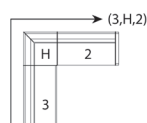

Möbleringsmöjligheter

När du beställer en soffkombination Intro, specificera varje sektion i ordning från vänster till höger, sett framifrån. En enkel skiss ska bifogas.