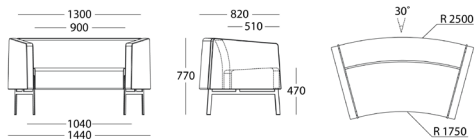

Intro Svängd

	utan armstöd	med 2 armstöd
Exkl.tyg	10755	12 865
A	11913	14 496
B	12493	15 309
C	13418	16 612
D	14810	18 561

	utan armstöd / ej kopplad	med 2 armstöd / kopplad
Tillägg för stativ i krom	681	569
Tillägg för stativ i trä. Ek alt. Bok med björklack	1481	1481
Tillägg för med-stativ	1481	1481
Tillägg för CMHR skum	258	302
Tillägg delat tyg	849	833
Tillägg spec.lack (engångssumma/order/kulör)	3 000	3 000
Tillägg spec.längd	3 000	3 000
Tyngtgång i meter, 140/150 bredd	3,1	4,8

Möbleringsmöjligheter

När du beställer en soffkombination Intro, specificera varje sektion i ordning från vänster till höger, sett framifrån. En enkel skiss ska bifogas.

Bänk 1330/1720

	Bänk 1330	Bänk 1720
Exkl.tyg	5369	6221
A	6091	7123
B	6452	7574
C	7029	8298
D	7895	9379
Tillägg för sjukhusväv	1525	1828
Tillägg för stativ i krom	683	692
Tillägg för stativ i trä. Ek alt. Bok med björklack	1481	1481
Tillägg för med-stativ	1481	1481
Tillägg för spec. höjd, stativ i metall	652	652
Tillägg för spec. höjd, stativ i trä	652	652
Tillägg insänt läder	126	126
Tillägg CMHR skum	259	302
Tillägg avtagbar klädsel	515	536
Tillägg spec.lack (engångssumma/order/kulör)	3 000	3 000
Tillägg spec.längd	3 000	3 000
Tyngtgång i meter, 140/150 bredd	1,8	2,25
Vikt (kg)	15	17
Volym (m³)	0,26	0,34

Möbleringsmöjligheter

När du beställer en soffkombination Intro, specificera varje sektion i ordning från vänster till höger, sett framifrån. En enkel skiss ska bifogas.

Intro Bänk Svängd

Exkl.tyg		7 150
A		7 807
B		8 138
C		8 664
D		9 453

	ej kopplad	kopplad
Tillägg för stativ i krom	669	586
Tillägg för stativ i trä. Ek alt. Bok med björklack	1453	1482
Tillägg för med-stativ	1453	1482
Tillägg CMHR skum	254	259
Tillägg spec.lack (engångssumma/order/kulör)	3 000	3 000
Tillägg spec.längd	3 000	3 000
Tyngtgång i meter, 140/150 bredd	1,9	1,9