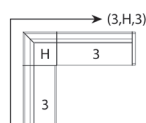

Möbleringsmöjligheter

När du beställer en soffkombination Intro, specificera varje sektion i ordning från vänster till höger, sett framifrån. En enkel skiss ska bifogas.