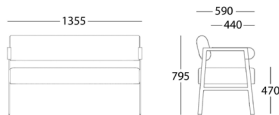

Möbleringsmöjligheter

När du beställer en bänkkombination Intro, specificera varje sektion i ordning från vänster till höger, sett framifrån. En enkel skiss ska bifogas.

Intro Lite

Fåtölj

Exkl.tyg	5095
A	6232
B	6850
C	7470
D	8297
Läder	Offereras
Tillägg för armstöd (1st gavel)	1194
Tillägg för stativ i krom	669
Tillägg för med-stativ	1453
Tillägg för spec. höjd, stativ i metall	640
Tillägg för sjukhusväv	971
Tillägg CMHR skum	99
Tillägg avtagbar klädsel (endast sits)	809
Tillägg delat tyg	833
Tillägg för eluttåg	Offereras
Tillägg spec.lack (engångssumma/order/kulör)	3 000
Tillägg spec.längd	3 000
Tygätgång i meter, 140/150 bredd	1,7
Vikt (kg)	12
Volym (m ³)	0,21