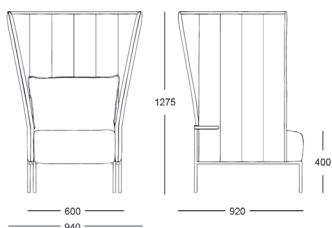

Resolve Play.

Resolve Play fåtölj (Wide)

Exkl.tyg	15 555
A	20 377
B	24 066
C	25 684
D	27 933
Tygåtgång (meter)	8,3
Vikt (kg)	32
Volym (m³)	0,34

Resolve Play fåtölj (Narrow)

Exkl.tyg	15 555
A	20 377
B	24 066
C	25 684
D	27 933
Tygåtgång (meter)	8,3
Vikt (kg)	32
Volym (m³)	0,34