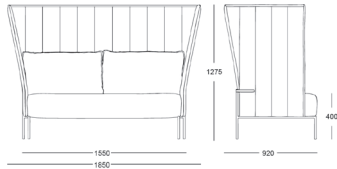

Resolve Play.

Resolve Play soffa

Exkl.tyg	21 813
A	27 591
B	32 480
C	34 791
D	37 813
Tygåtgång (meter)	11
Vikt (kg)	58
Volym (m³)	0,70