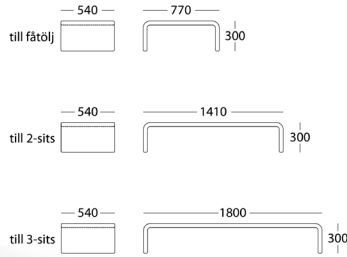

Intro Room Tak

	till fätölj	till 2-sits	till 3-sits
Exkl.tyg	5 395	6 540	8 277
A	5 884	7 113	9 289
B	6 194	7 485	9 944
C	6 540	7 971	10 763
D	7 120	8 598	11 732
Tillägg spec.längd/höjd	3 000	3 000	3 000