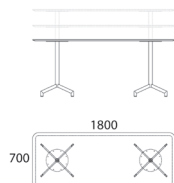

1800x700

	H 530mm <i>lack / krom</i>	H 720mm <i>lack / krom</i>	H 900mm <i>lack / krom</i>	H 1100mm <i>lack / krom</i>
Vitlaminat (HPL0020)	7 393	7 495	7 598	7 598
Svartlaminat (F2253 MAT)	7 741	7 841	7 946	7 946
Björkfanér	7 586	7 687	7 547	7 547
Vikt (kg)	35	38	40	40
Volym (m³)	0,41	0,50	0,60	0,60
Endast stativ	4 752	4 854	4 957	4 957
Tillägg spec.lack (engångssumma/order/kulör)	3 000	3 000	3 000	3 000
Tillägg spec.längd	600	600	600	600
Vikt (kg)	11	11	12	12
Volym (m³)	0,36	0,45	0,55	0,55