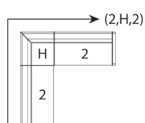

Möbleringsmöjligheter

När du beställer en soffkombination Intro, specificera varje sektion i ordning från vänster till höger, sett framifrån. En enkel skiss ska bifogas.