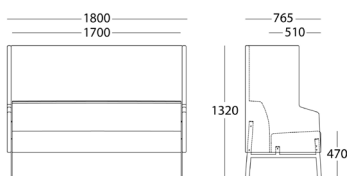

2-sits

	utan armstöd	med armstöd
Exkl.tyg	10 437	16 141
A	12 194	19 215
B	13 429	21 372
C	14 743	23 679
D	16 766	27 221
Tillägg för stativ i krom	683	586
Tillägg för stativ i trä. Ek alt. Bok med björklack	1 482	1 482
Tillägg för med-stativ	1 482	1 482
Tillägg för sockel	Offereras	Offereras
Tillägg för spec. höjd, stativ i metall	652	652
Tillägg för spec. höjd, stativ i trä	652	652
Tillägg insänt läder	126	126
Tillägg avtagbar klädsel sits	647	647
Tillägg delat tyg	850	850
Tillägg för CMHR skum	265	307
Tillägg för eluttag	Offereras	Offereras
Tillägg spec.lack (engångssumma/order/kulör)	3 000	3 000
Tillägg spec.längd/höjd	3 000	3 000
Tygåtgång i meter, 140/150 bredd	4,8	8,4
Vikt (kg)	38	44
Volym (m³)	0,49	0,49

3-sits

	utan armstöd	med armstöd
Exkl.tyg	12 072	17 777
A	14 270	21 292
B	15 809	23 752
C	17 457	26 392
D	19 983	30 440
Tillägg för stativ i krom	683	586
Tillägg för stativ i trä. Ek alt. Bok med björklack	1 482	1 482
Tillägg för med-stativ	1 482	1 482
Tillägg för sockel	Offereras	Offereras
Tillägg för spec. höjd, stativ i metall	652	652
Tillägg för spec. höjd, stativ i trä	652	652
Tillägg insänt läder	126	126
Tillägg avtagbar klädsel sits	673	673
Tillägg delat tyg	850	850
Tillägg för CMHR skum	326	369
Tillägg för eluttag	Offereras	Offereras
Tillägg spec.lack (engångssumma/order/kulör)	3 000	3 000
Tillägg spec.längd/höjd	3 000	3 000
Tygåtgång i meter, 140/150 bredd	6,0	9,6
Vikt (kg)	44	50
Volym (m³)	0,64	0,64