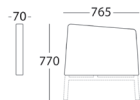

armstöd / st
Exkl.tyg	1689
A	2033
B	2239
C	2481
D	2858
Läder	3988
Tillägg för skinnskoning	1268
Tillägg CMHR skum	18
Tillägg avtagbar klädsel	618
Tygåtgång i meter, 140/150 bredd	1,7
Skinnåtgång skoning (m²/par)	0,15
Vikt (kg)	5

Armstöd Lågt