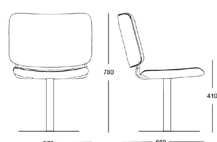

Feather Lounge.

Feather Lounge

Helklädd	
Exkl.tyg	4 380
A	4 832
B	5 392
C	5 890
D	6 326
Tillägg: Armstödsbåge / Svart plast	1 173
Tillägg: Armstödsbåge / Läder	1 610
Tillägg: Swivel fotplatta	3 613
Tillägg: CMHR skum	65
Tillägg: Sits och rygg i faner	offereras
Tyngtgång (meter)	1,2
Vikt (kg)	8
Volym (m³)	0,4