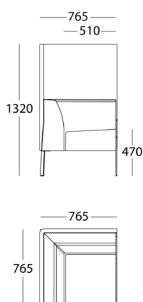

Hörndel

	hörndel
Exkl.tyg	10 585
A	12 164
B	13 266
C	14 446
D	16 257
Tillägg för stativ i trä. Ek alt. Bok med björklack	673
Tillägg för sockel	Offereras
Tillägg för spec. höjd, stativ i metall	652
Tillägg för spec. höjd, stativ i trä	652
Tillägg insänt läder	126
Tillägg avtagbar klädsel sits	647
Tillägg delat tyg	850
Tillägg för CMHR skum	243
Tillägg spec.lack (engångssumma/order/kulör)	3 000
Tillägg spec.längd/höjd	3 000
Tygåtgång i meter, 140/150 bredd	4,3
Vikt (kg)	25
Volym (m³)	0,7