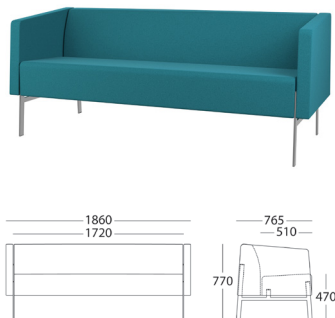

3-sits Soffa

	utan armstöd	med armstöd
Exkl.tyg	9778	12526
A	11540	14930
B	12596	16372
C	13827	18057
D	15765	20704
Läder	20885	28233
Tillägg för stativ i krom	681	585
Tillägg för stativ i trä. Ek alt. Bok med björklack	1481	1481
Tillägg för med-stativ	1481	1481
Tillägg för sockel	Offereras	Offereras
Tillägg för spec. höjd, stativ i metall	652	652
Tillägg för spec. höjd, stativ i trä	652	652
Tillägg för skinnskoning armstödspar	-	2535
Tillägg för sjukhusväv	1826	1826
Tillägg insänt läder	125	125
Tillägg CMHR skum	266	311
Tillägg avtagbar klädsel	1070	2309
Tillägg delat tyg	849	849
Tillägg för eluttag	Offereras	Offereras
Tillägg för dubbelsits	Offereras	Offereras
Tillägg spec.lack (engångssumma/order/kulör)	3 000	3 000
Tillägg spec.längd	3 000	3 000
Tygätgång i meter, 140/150 bredd	4,1	5,6
Skinnätgång skoning (m²/par)	-	0,3
Vikt (kg)	30	40
Volym (m³)	0,76	0,76