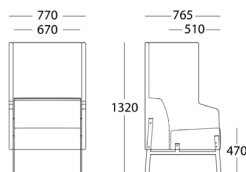

Intro Room

*Information angående produkterna.
Skiva i vitlaminat, övriga utföranden
offereras. Stativ lackerat i standard vit,
svart alt. ljusgrå blåster*

Fåtölj

	utan armstöd	med armstöd
Exkl.tyg	7 505	13 208
A	8 567	15 589
B	9 310	17 254
C	10 106	19 041
D	11 327	21 783
Tillägg för stativ i krom	683	586
Tillägg för stativ i trä. Ek alt. Bok med björklack	1 482	1 482
Tillägg för med-stativ	1 482	1 482
Tillägg för sockel	Offereras	Offereras
Tillägg för spec. höjd, stativ i metall	652	652
Tillägg för spec. höjd, stativ i trä	652	652
Tillägg insänt läder	126	126
Tillägg avtagbar klädsel sits	549	549
Tillägg delat tyg	850	850
Tillägg för CMHR skum	160	205
Tillägg för eluttag	Offereras	Offereras
Tillägg spec.lack (engångssumma/order/kulör)	3 000	3 000
Tillägg spec.längd/höjd	3 000	3 000
Tygåtgång i meter, 140/150 bredd	3,0	5,9
Vikt (kg)	22	28
Volym (m³)	0,26	0,26