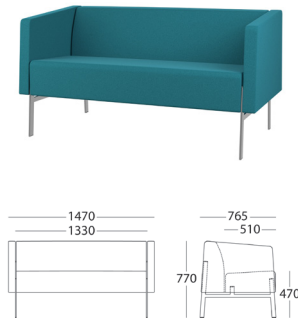

2-sits Soffa

	utan armstöd	med armstöd
Exkl.tyg	8422	11377
A	9840	13438
B	10691	14675
C	11682	16116
D	13239	18387
Läder	16833	24391
Tillägg för stativ i krom	681	585
Tillägg för stativ i trä. Ek alt. Bok med björklack	1481	1481
Tillägg för med-stativ	1481	1481
Tillägg för sockel	Offereras	Offereras
Tillägg för spec. höjd, stativ i metall	652	652
Tillägg för spec. höjd, stativ i trä	652	652
Tillägg för skinnskoning armstödspar	-	2535
Tillägg för sjukhusväv	1524	1524
Tillägg insänt läder	125	125
Tillägg CMHR skum	205	248
Tillägg avtagbar klädsel	1031	2268
Tillägg delat tyg	849	849
Tillägg för eluttag	Offereras	Offereras
Tillägg för dubbelsits	Offereras	Offereras
Tillägg spec.lack (engångssumma/order/kulör)	3 000	3 000
Tillägg spec.längd	3 000	3 000
Tygätgång i meter, 140/150 bredd	3,3	4,8
Skinnätgång skoning (m²/par)	-	0,3
Vikt (kg)	24	34
Volym (m³)	0,55	0,55