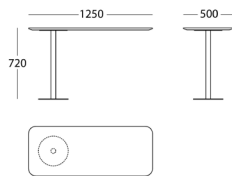

Intro Room bord för mellanvägg

Lackerad	4 843
Tillägg spec.lack (engångssumma/order/kulör)	3 000

Information angående produkten.
Skiva i vitlaminat övriga utföranden offereras.
Stativ lackerat i standard vit, svart alt. ljusgrå bläster.