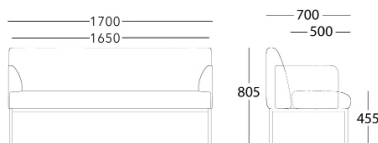

Molunden Produktlista 1

23%

Statligt ramavtal Möbler och inredning

Delområde B - Möten och paus | Ramavtalsnummer 23.3-5834-2022:006

Join

Fåtölj

	utan armstöd	med armstöd
Exkl.tyg	6 254	7 940
A	7 215	9 584
B	7 839	10 648
C	8 559	11 883
D	9 328	13 200
Tillägg för krom	675	675
Tillägg för spec. höjd	652	652
Tillägg sjukhusväv	989	989
Tillägg delat tyg	1 000	1 000
Tillägg spec.lack	3 000	3 000
Tygätgång	1,7	3,05
Spec. längd	3 000	3 000
Vikt (kg)	15	20
Volym (m ³)		

2-sits Sofa

	utan armstöd	med armstöd
Exkl.tyg	8 549	10 234
A	10 470	12 837
B	11 717	14 525
C	13 157	16 482
D	14 694	18 566
Tillägg för krom	675	675
Tillägg för spec. höjd	652	652
Tillägg sjukhusväv	1 524	1 524
Tillägg delat tyg	989	989
Tillägg spec.lack	3 000	3 000
Spec. längd	3 000	3 000
Tygätgång	3,4	4,75
Vikt (kg)	28	33
Volym (m ³)		