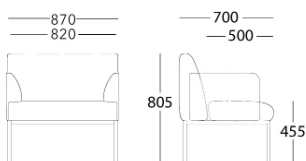

Molunden Produktlista 1

23%

Statligt ramavtal Möbler och inredning

Delområde B - Möten och paus | Ramavtalsnummer 23.3-5834-2022:006

Join

Fåtölj

	utan armstöd	med armstöd
Exkl.tyg	6 254	7 940
A	7 215	9 584
B	7 839	10 648
C	8 559	11 883
D	9 328	13 200
Tillägg för krom	675	675
Tillägg för spec. höjd	652	652
Tillägg sjukhusväv	989	989
Tillägg delat tyg	1 000	1 000
Tillägg spec.lack	3 000	3 000
Tygätgång	1,7	3,05
Spec. längd	3 000	3 000
Vikt (kg)	15	20
Volym (m ³)		

2-sits Sofa

	utan armstöd	med armstöd
Exkl.tyg	8 549	10 234
A	10 470	12 837
B	11 717	14 525
C	13 157	16 482
D	14 694	18 566
Tillägg för krom	675	675
Tillägg för spec. höjd	652	652
Tillägg sjukhusväv	1 524	1 524
Tillägg delat tyg	989	989
Tillägg spec.lack	3 000	3 000
Spec. längd	3 000	3 000
Tygätgång	3,4	4,75
Vikt (kg)	28	33
Volym (m ³)		