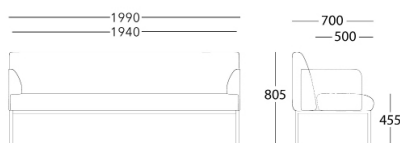

Molunden Produktlista 1

23%

Statligt ramavtal Möbler och inredning

Delområde B - Möten och paus | Ramavtalsnummer 23.3-5834-2022:006

Join

Fåtölj

	utan armstöd	med armstöd
Exkl.tyg	6 254	7 940
A	7 215	9 584
B	7 839	10 648
C	8 559	11 883
D	9 328	13 200
Tillägg för krom	675	675
Tillägg för spec. höjd	652	652
Tillägg sjukhusväv	989	989
Tillägg delat tyg	1 000	1 000
Tillägg spec.lack	3 000	3 000
Tygätgång	1,7	3,05
Spec. längd	3 000	3 000
Vikt (kg)	15	20
Volym (m ³)		

2-sits Sofa

	utan armstöd	med armstöd
Exkl.tyg	8 549	10 234
A	10 470	12 837
B	11 717	14 525
C	13 157	16 482
D	14 694	18 566
Tillägg för krom	675	675
Tillägg för spec. höjd	652	652
Tillägg sjukhusväv	1 524	1 524
Tillägg delat tyg	989	989
Tillägg spec.lack	3 000	3 000
Spec. längd	3 000	3 000
Tygätgång	3,4	4,75
Vikt (kg)	28	33
Volym (m ³)		