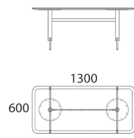

1300x600

	H 530mm <i>lack / krom</i>	H 720mm <i>lack / krom</i>	H 900mm <i>lack / krom</i>	H 1100mm <i>lack / krom</i>
Vitlaminat (HPL0020)	5 753			
Svartlaminat (F2253 MAT)	5 884			
Björkfanér	6 100			
Vikt (kg)	22			
Volym (m³)	0,30			
Endast stativ	3 838			
Tillägg spec.lack (engångssumma/order/kulör)	3 000			
Tillägg spec.längd	600			
Vikt (kg)	10			
Volym (m³)	0,26