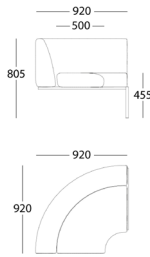

Hörndel Svängd

hörndel svängd

Exkl.tyg	10 511
A	11 874
B	13 011
C	14 324
D	15 726
Tillägg för krom	675
Tillägg för spec. höjd	652
Tillägg sjukhusväv	1 524
Tillägg delat tyg	989
Tillägg spec.lack	3 000
Tygåtgång	3,8
Vikt (kg)	30
Volym (m³)