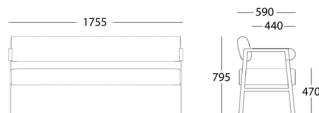

3-sits Sofa

Exkl.tyg	8 638
A	11 325
B	12 789
C	14 255
D	16 210
Läder	Offereras
Tillägg för armstöd (1st gavel)	1 194
Tillägg för stativ i krom	669
Tillägg för med-stativ	1 453
Tillägg för spec. höjd, stativ i metall	640
Tillägg för sjukhusväv	1 792
Tillägg CMHR skum	262
Tillägg avtagbar klädsel (endast sits)	1 050
Tillägg delat tyg	833
Tillägg för eluttåg	Offereras
Tillägg spec.lack (engångssumma/order/kulör)	3 000
Tillägg spec.längd	3 000
Tygätgång i meter, 140/150 bredd	4
Vikt (kg)	28
Volym (m³)	0,72