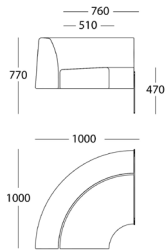

Hörndel Sväng

	hörndel sväng
Exkl.tyg	10755
A	11913
B	12493
C	13418
D	14810
Tillägg för stativ i krom	681
Tillägg för stativ i trä. Ek alt. Bok med björklack	1481
Tillägg för med-stativ	1481
Tillägg delat tyg	849
Tillägg spec.lack (engångssumma/order/kulör)	3 000
Tygåtgång i meter, 140/150 bredd	3,1

Armstöd Standard