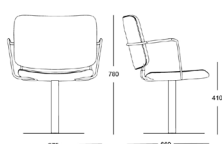

Feather Lounge.

Feather Lounge

Helklädd	
Exkl.tyg	4 380
A	4 832
B	5 392
C	5 890
D	6 326
Tillägg: Armstödsbåge / Svart plast	1 173
Tillägg: Armstödsbåge / Läder	1 610
Tillägg: Swivel fotplatta	3 613
Tillägg: CMHR skum	65
Tillägg: Sits och rygg i faner	offereras
Tyngtgång (meter)	1,2
Vikt (kg)	8
Volym (m³)	0,4