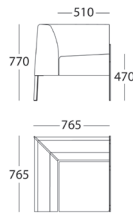

Hörndel

	hörndel
Exkl.tyg	7073
A	8319
B	9066
C	9937
D	11305
Läder	14167
Tillägg för stativ i trä. Ek alt. Bok med björklack	673
Tillägg för sockel	Offereras
Tillägg för sjukhusväv	989
Tillägg insänt läder	125
Tillägg CMHR skum	184
Tillägg avtagbar klädsel	990
Tillägg delat tyg	849
Tillägg spec.lack (engångssumma/order/kulör)	3 000
Tillägg spec.längd	3 000
Tygåtgång i meter, 140/150 bredd	2,9
Vikt (kg)	18
Volym (m³)	0,31

Hörndel Sväng

	hörndel sväng
Exkl.tyg	10755
A	11913
B	12493
C	13418
D	14810
Tillägg för stativ i krom	681
Tillägg för stativ i trä. Ek alt. Bok med björklack	1481
Tillägg för med-stativ	1481
Tillägg delat tyg	849
Tillägg spec.lack (engångssumma/order/kulör)	3 000
Tygåtgång i meter, 140/150 bredd	3,1

Armstöd Standard

	armstöd / st
Exkl.tyg	1689
A	2033
B	2239
C	2481
D	2858
Läder	3988
Tillägg för skinnskoning	1268
Tillägg CMHR skum	18
Tillägg avtagbar klädsel	618
Tygåtgång i meter, 140/150 bredd	1,7
Skinnåtgång skoning (m²/par)	0,15
Vikt (kg)	5

Armstöd Lågt

	armstöd / st
Exkl.tyg	1689
A	2033
B	2206
C	2481
D	2858
Läder	3988
Tillägg för skinnskoning	1268
Tillägg CMHR skum	18
Tillägg avtagbar klädsel	618
Tygåtgång i meter, 140/150 bredd	1,7
Skinnåtgång skoning (m²/par)	0,15
Vikt (kg)	5

Möbleringsmöjligheter

När du beställer en soffkombination Intro, specificera varje sektion i ordning från vänster till höger, sett framifrån. En enkel skiss ska bifogas.