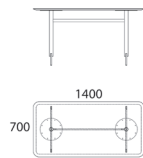

1400x700

	H 530mm <i>lack / krom</i>	H 720mm <i>lack / krom</i>	H 900mm <i>lack / krom</i>	H 1100mm <i>lack / krom</i>
Vitlaminat (HPL0020)		6 197		
Svartlaminat (F2253 MAT)		6 418		
Björkfanér		6 255		
Vikt (kg)		25		
Volym (m³)		0,40		
Endast stativ		3 925		
Tillägg spec.lack (engångssumma/order/kulör)		3 000		
Tillägg spec.längd		600		
Vikt (kg)		10		
Volym (m³)		0,36