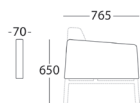

Hörndel

	hörndel
Exkl.tyg	7073
A	8319
B	9066
C	9937
D	11305
Läder	14167
Tillägg för stativ i trä. Ek alt. Bok med björklack	673
Tillägg för sockel	Offereras
Tillägg för sjukhusväv	989
Tillägg insänt läder	125
Tillägg CMHR skum	184
Tillägg avtagbar klädsel	990
Tillägg delat tyg	849
Tillägg spec.lack (engångssumma/order/kulör)	3 000
Tillägg spec.längd	3 000
Tygåtgång i meter, 140/150 bredd	2,9
Vikt (kg)	18
Volym (m³)	0,31

Hörndel Sväng

	hörndel sväng
Exkl.tyg	10755
A	11913
B	12493
C	13418
D	14810
Tillägg för stativ i krom	681
Tillägg för stativ i trä. Ek alt. Bok med björklack	1481
Tillägg för med-stativ	1481
Tillägg delat tyg	849
Tillägg spec.lack (engångssumma/order/kulör)	3 000
Tygåtgång i meter, 140/150 bredd	3,1

Armstöd Standard

	armstöd / st
Exkl.tyg	1689
A	2033
B	2239
C	2481
D	2858
Läder	3988
Tillägg för skinnskoning	1268
Tillägg CMHR skum	18
Tillägg avtagbar klädsel	618
Tygåtgång i meter, 140/150 bredd	1,7
Skinnåtgång skoning (m²/par)	0,15
Vikt (kg)	5

Armstöd Lågt

	armstöd / st
Exkl.tyg	1689
A	2033
B	2206
C	2481
D	2858
Läder	3988
Tillägg för skinnskoning	1268
Tillägg CMHR skum	18
Tillägg avtagbar klädsel	618
Tygåtgång i meter, 140/150 bredd	1,7
Skinnåtgång skoning (m²/par)	0,15
Vikt (kg)	5

Möbleringsmöjligheter

När du beställer en soffkombination Intro, specificera varje sektion i ordning från vänster till höger, sett framifrån. En enkel skiss ska bifogas.