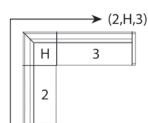

Möbleringsmöjligheter

När du beställer en soffkombination Intro, specificera varje sektion i ordning från vänster till höger, sett framifrån. En enkel skiss ska bifogas.