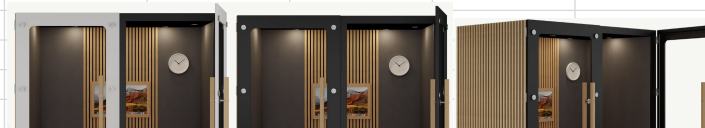

Mutebox Meet Connect

Oak	Träpaneler och hantag i naturell ek. Svart/Vit dörr. Soffa i naturell ek, klädd i läder. Bord i Ek.	219995
Brown	Träpaneler och hantag i brunbetsad ek. Svart/Vit dörr. Soffa i natur-ek, klädd i läder. Bord i Ek.	227694
Black	Träpaneler och hantag i svartbetsad ek. Svart/Vit dörr. Soffa i natur-ek, klädd i läder. Bord i Ek.	227694